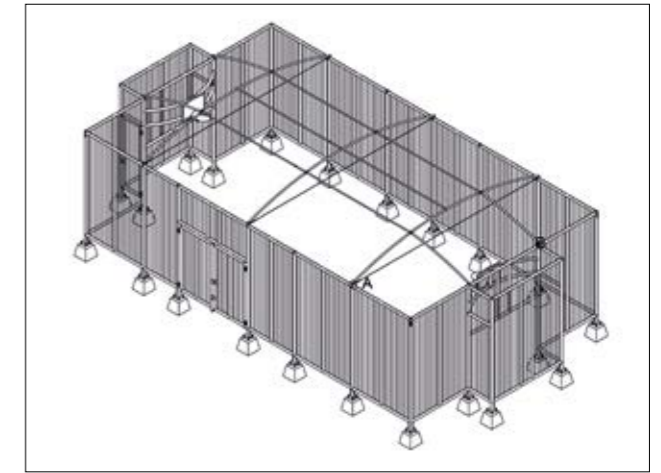

4001-145
(25x13x4/1m)

4001-150
(20x10x4m)

4001-148
(25x15x4/1m)

Verlaagde instap

Instapluik

Daknet met palen
(alle afmetingen mogelijk)

Daknet met gebogen dakconstructie

10