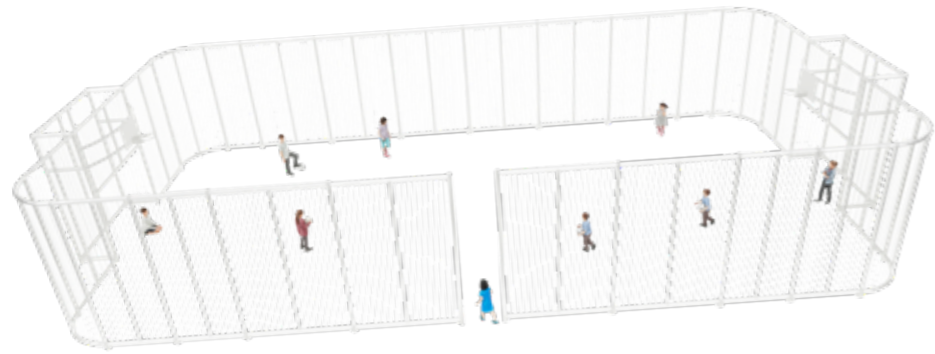

4001-247
(20x10x4m)