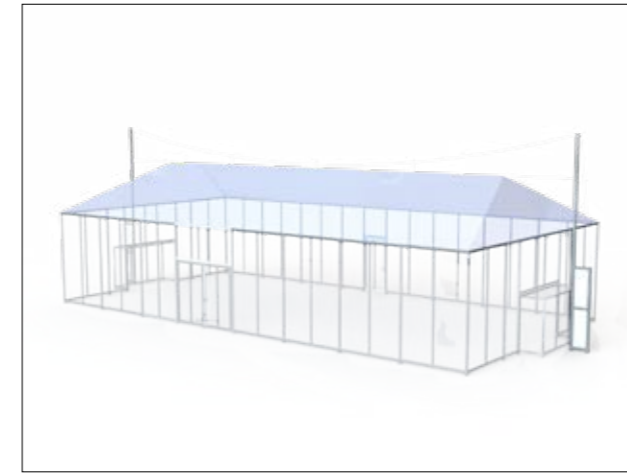

4001-145
(25x13x4/1m)

4001-150
(20x10x4m)

4001-148
(25x15x4/1m)

Verlaagde instap

Instapluik

Daknet met palen
(alle afmetingen mogelijk)

Daknet met gebogen dakconstructie

10