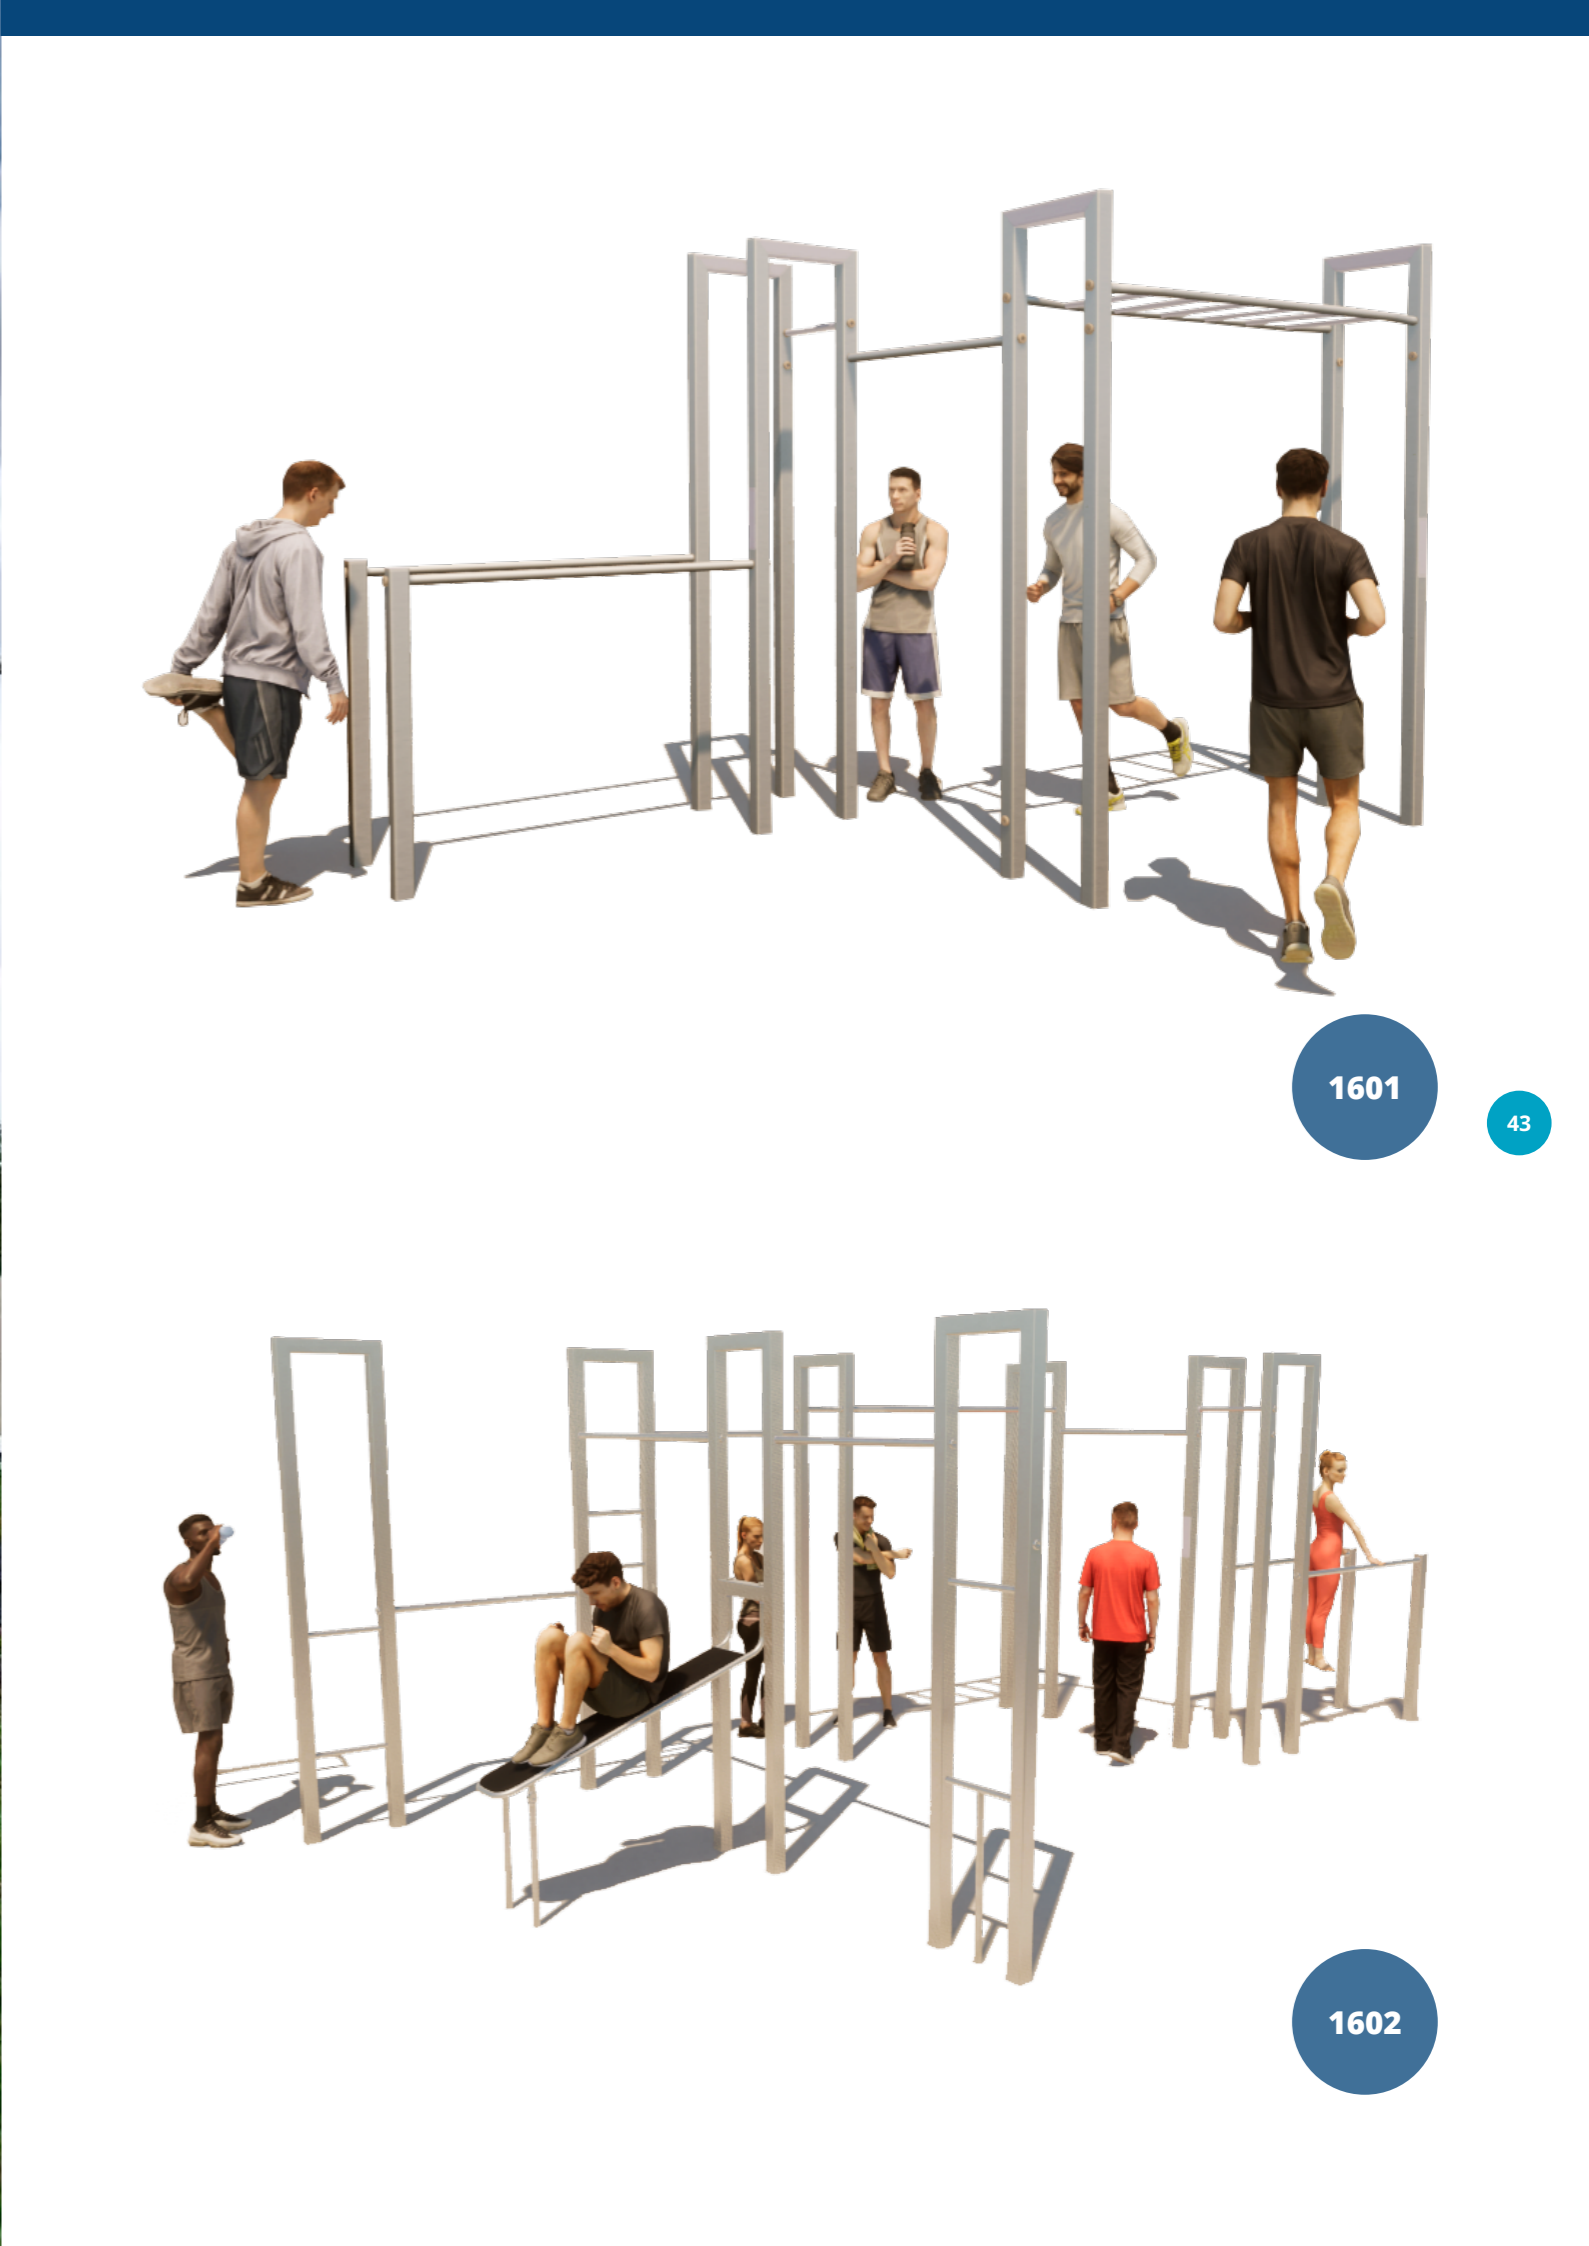

1601

43

1602