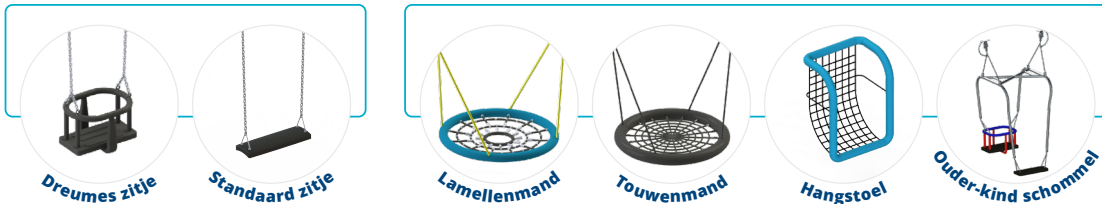

# CONFIGUREERBARE SCHOMMELS

IJSLANDER B.V.

IJSLANDER

01

AANTAL PORTALEN

02

STAANDER

Hout

Standaard

Carisma

03

ZITTINGEN

Dreumes zitje

Standaard zitje

Lamellenmand

Touwenmand

Hangstoel

Ouder-kind schommel

04

LAGER

Standaard

Anti-wrap

05

MONTAGE