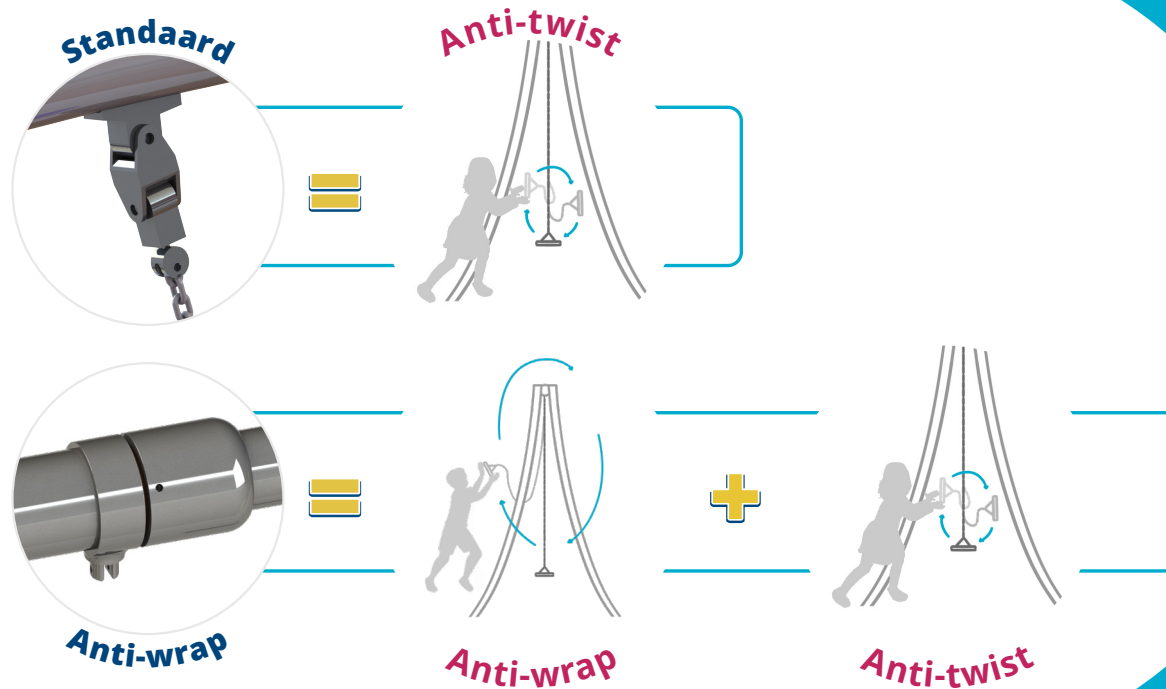

## Stap 03

Vul de portalen met de gewenste zittingen

Kleuropties touwen-  
mand en hangstoel:

# Stap 04

Kies per zitting voor  
standaard of anti-wrap  
lagers

Oppervlakte gemonteerd

-10 cm

Wordt 10 cm onder het maaiveld gemonteerd op een verharde ondergrond. Na het plaatsen kan een valdempende ondergrond worden aangebracht.