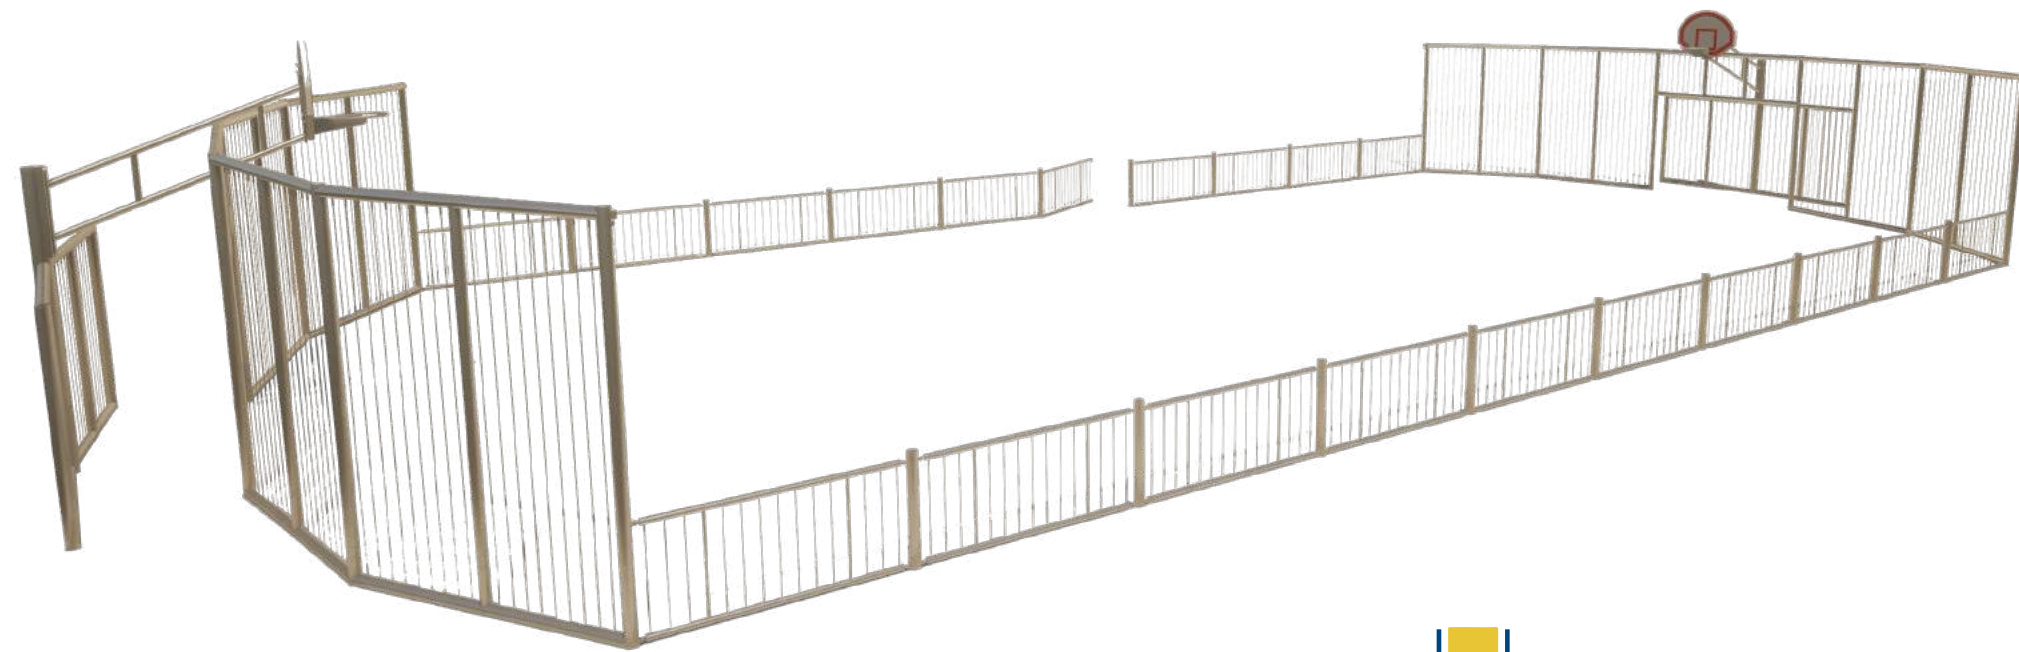

# ARENA PARC

JUNE 2023 - IJSLANDER B.V.

IJSLANDER

**ARENA PARC**

**IJSLANDER**

**TURN YOUR CITYBOX INTO AN ARENA PARC!**

**CHOOSE MAX. 2 SIDES**

**NO IMPACT ATTENUATING SURFACE NEEDED**

**IMPACT ATTENUATING SURFACE NEEDED**

**ADD EXTENSIONS**

**A-01**

**B-01**

**3x3 Basket**

**Ringball**

**Dancezone**

**A-02**

**B-02**

**Extra extensions basketball pole**

**A-03**

**B-03**

**Dance pole**

**Jumping Box**

**Extra extensions field**

IJSLANDER

A-01

Barbell

Wall Squat

Trampoline

Slackline

Battle Ropes

Deadlift Bar

Ab Trainer