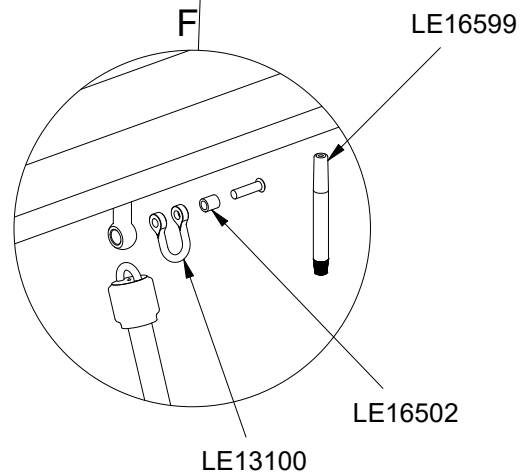

Parts List		
QTY	PART NO	DESCRIP.
1	D10021	Ladder
1	D11030	Ø120-140mm
2	LE13100	Shackle
4	LE15108	Ø38x40mm
4	LE15256	M16x270mm
4	LE16100	M16 nut
8	LE16152	M16 - Ø30 mm
2	LE16502	Spacer 6mm
8	LE16556	Ø42/38mm
1	LE16599	Sealtite 970 1,5ml
1	RS00028	Ø160/180mm
1	RS00029	Ø160/180mm
1	RS00039	Ø120/140mm