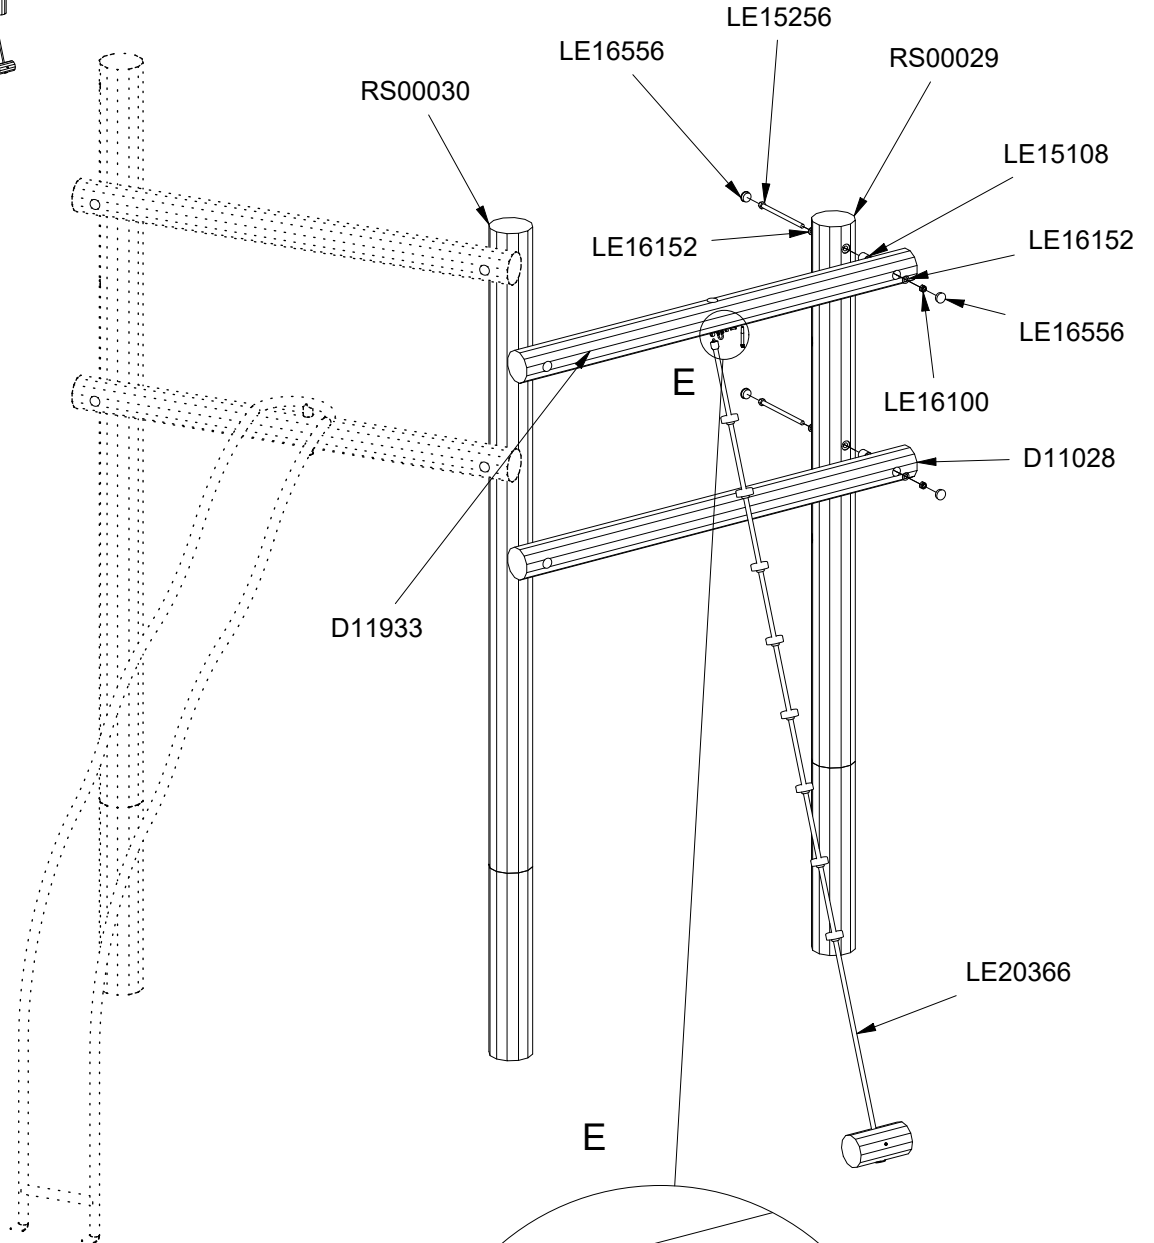

Ø16/18 x 395 cm

84 kg

Parts List		
QTY	PART NO	DESCRIP.
2	D11028	Ø120/140mm, Assembled
1	D11029	Ø120/140mm, Assembled
1	D11030	Ø120-140mm
1	D11031	Ø120-140mm, Assembled
1	D11032	Ø120/140, Assembled
1	D11933	Ø120-140mm, Assembled
1	RS00026	Ø160/180
1	RS00027	Ø160/180mm
1	RS00028	Ø160/180mm
1	RS00029	Ø160/180mm
1	RS00030	Ø160/180mm
1	RS00031	Ø160/180mm
1	RS00034	Ø120/140mm
4	RS00039	Ø120/140mm

# LE20400U

Parts List		
QTY	PART NO	DESCRIP.
1	D11028	Ø120/140mm, Assembled
4	LE15108	Ø38x40mm
4	LE15256	M16x270mm
1	LE16098	M12x1,25mm nut
4	LE16100	M16 nut
8	LE16152	M16 - Ø30 mm
1	LE16167	M12 - Ø32 mm
9	LE16556	Ø42/38mm
1	LE20370	Sliding pole
1	RS00027	Ø160/180mm
1	RS00028	Ø160/180mm
1	RS00034	Ø120/140mm

Parts List		
QTY	PART NO	DESCRIP.
1	D11032	Ø120/140, Assembled
1	LE15064	1250x2500x21mm
6	LE15108	Ø38x40mm
2	LE15116	L: 600mm
2	LE15250	M16x170 mm
4	LE15256	M16x270mm
2	LE16054	M10 cap nut
2	LE16060	M16 cap nut
2	LE16084	10x40mm
4	LE16100	M16 nut
12	LE16152	M16 - Ø30 mm
4	LE16156	M10-Ø20
10	LE16556	Ø42/38mm
1	RS00026	Ø160/180
1	RS00031	Ø160/180mm
1	RS00039	Ø120/140mm

Parts List		
QTY	PART NO	DESCRIP.
1	D11031	Ø120-140mm, Assembled
4	LE15108	Ø38x40mm
4	LE15256	M16x270mm
1	LE16098	M12x1,25mm nut
4	LE16100	M16 nut
8	LE16152	M16 - Ø30 mm
1	LE16167	M12 - Ø32 mm
9	LE16556	Ø42/38mm
1	LE20372	Slide tubes
1	RS00030	Ø160/180mm
1	RS00031	Ø160/180mm
1	RS00039	Ø120/140mm