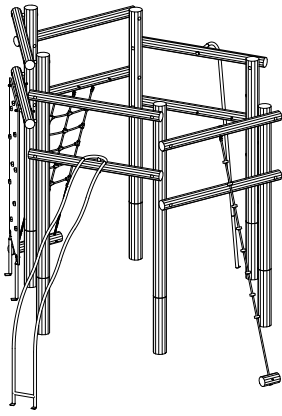

Parts List

QTY	PART NO	DESCRIP.
1	D11028	Ø120/140mm, Assembled
1	D11933	Ø120-140mm, Assembled
1	LE13100	Shackle
4	LE15108	Ø38x40mm
4	LE15256	M16x270mm
4	LE16100	M16 nut
8	LE16152	M16 - Ø30 mm
1	LE16502	Spacer 6mm
8	LE16556	Ø42/38mm
1	LE16599	Sealtite 970 1,5ml
1	LE20366	Taifun
1	RS00029	Ø160/180mm
1	RS00030	Ø160/180mm