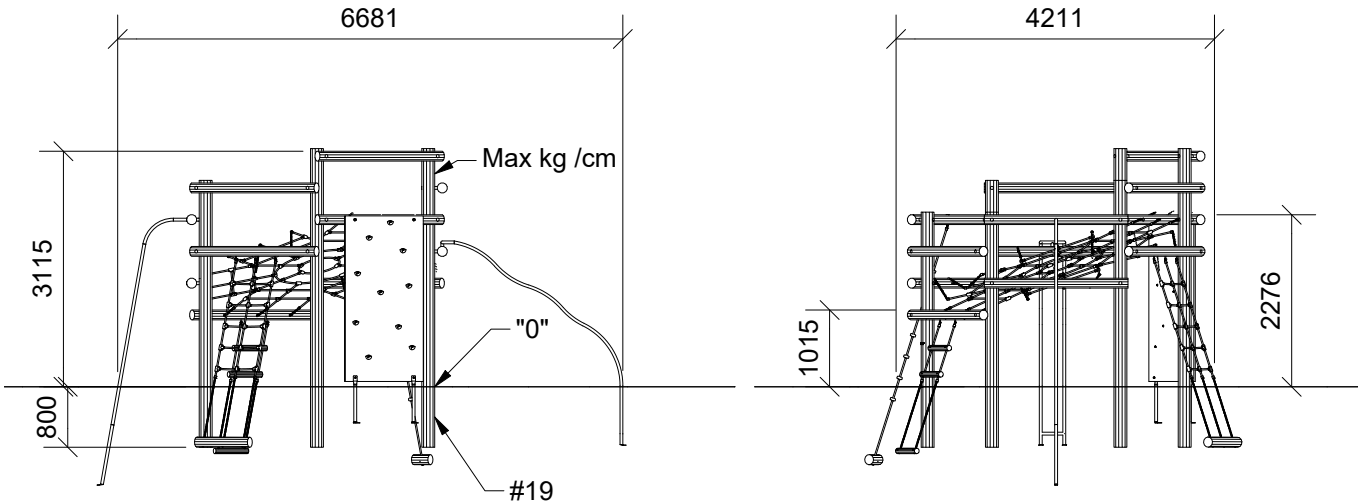

LE20400U

1/12

2

19,5 h

51 m<sup>3</sup>

9,7 x 8 x 3,2 m

~N/A

~0,23 m<sup>3</sup>

Ø16/18 x 395 cm

84 kg

Parts List		
QTY	PART NO	DESCRIP.
2	D11028	Ø120/140mm, Assembled
1	D11029	Ø120/140mm, Assembled
1	D11030	Ø120-140mm
1	D11031	Ø120-140mm, Assembled
1	D11032	Ø120/140, Assembled
1	D11933	Ø120-140mm, Assembled
1	RS00026	Ø160/180
1	RS00027	Ø160/180mm
1	RS00028	Ø160/180mm
1	RS00029	Ø160/180mm
1	RS00030	Ø160/180mm
1	RS00031	Ø160/180mm
1	RS00034	Ø120/140mm
4	RS00039	Ø120/140mm

Parts List

QTY	PART NO	DESCRIP.
1	D10021	Ladder
1	D11978	Taifun
1	LE15064	1250x2500x21mm
1	LE20366	Taifun
1	LE20370	Sliding pole
1	LE20372	Slide tubes
1	LE26000	Taifun

# LE20400U

Parts List		
QTY	PART NO	DESCRIP.
1	D11028	Ø120/140mm, Assembled
4	LE15108	Ø38x40mm
4	LE15256	M16x270mm
1	LE16098	M12x1,25mm nut
4	LE16100	M16 nut
8	LE16152	M16 - Ø30 mm
1	LE16167	M12 - Ø32 mm
9	LE16556	Ø42/38mm
1	LE20370	Sliding pole
1	RS00027	Ø160/180mm
1	RS00028	Ø160/180mm
1	RS00034	Ø120/140mm