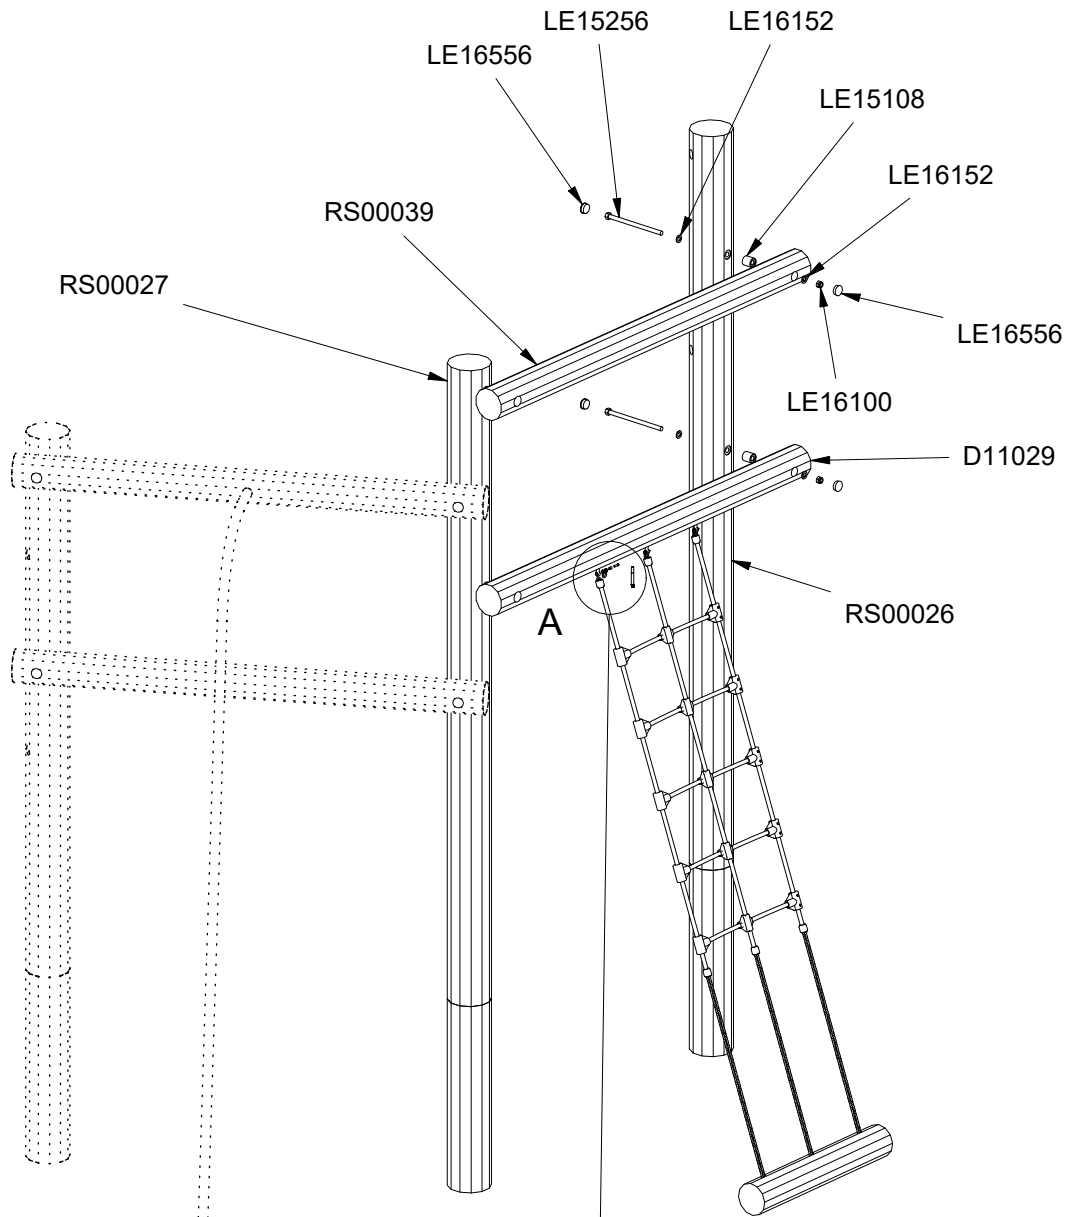

Ø16/18 x 395 cm

84 kg

Parts List		
QTY	PART NO	DESCRIP.
2	D11028	Ø120/140mm, Assembled
1	D11029	Ø120/140mm, Assembled
1	D11030	Ø120-140mm
1	D11031	Ø120-140mm, Assembled
1	D11032	Ø120/140, Assembled
1	D11933	Ø120-140mm, Assembled
1	RS00026	Ø160/180
1	RS00027	Ø160/180mm
1	RS00028	Ø160/180mm
1	RS00029	Ø160/180mm
1	RS00030	Ø160/180mm
1	RS00031	Ø160/180mm
1	RS00034	Ø120/140mm
4	RS00039	Ø120/140mm

Parts List

QTY	PART NO	DESCRIP.
1	D10021	Ladder
1	D11978	Taifun
1	LE15064	1250x2500x21mm
1	LE20366	Taifun
1	LE20370	Sliding pole
1	LE20372	Slide tubes
1	LE26000	Taifun

# LE20400U

Parts List		
QTY	PART NO	DESCRIP.
1	D11028	Ø120/140mm, Assembled
4	LE15108	Ø38x40mm
4	LE15256	M16x270mm
1	LE16098	M12x1,25mm nut
4	LE16100	M16 nut
8	LE16152	M16 - Ø30 mm
1	LE16167	M12 - Ø32 mm
9	LE16556	Ø42/38mm
1	LE20370	Sliding pole
1	RS00027	Ø160/180mm
1	RS00028	Ø160/180mm
1	RS00034	Ø120/140mm

Parts List		
QTY	PART NO	DESCRIP.
1	D11031	Ø120-140mm, Assembled
4	LE15108	Ø38x40mm
4	LE15256	M16x270mm
1	LE16098	M12x1,25mm nut
4	LE16100	M16 nut
8	LE16152	M16 - Ø30 mm
1	LE16167	M12 - Ø32 mm
9	LE16556	Ø42/38mm
1	LE20372	Slide tubes
1	RS00030	Ø160/180mm
1	RS00031	Ø160/180mm
1	RS00039	Ø120/140mm