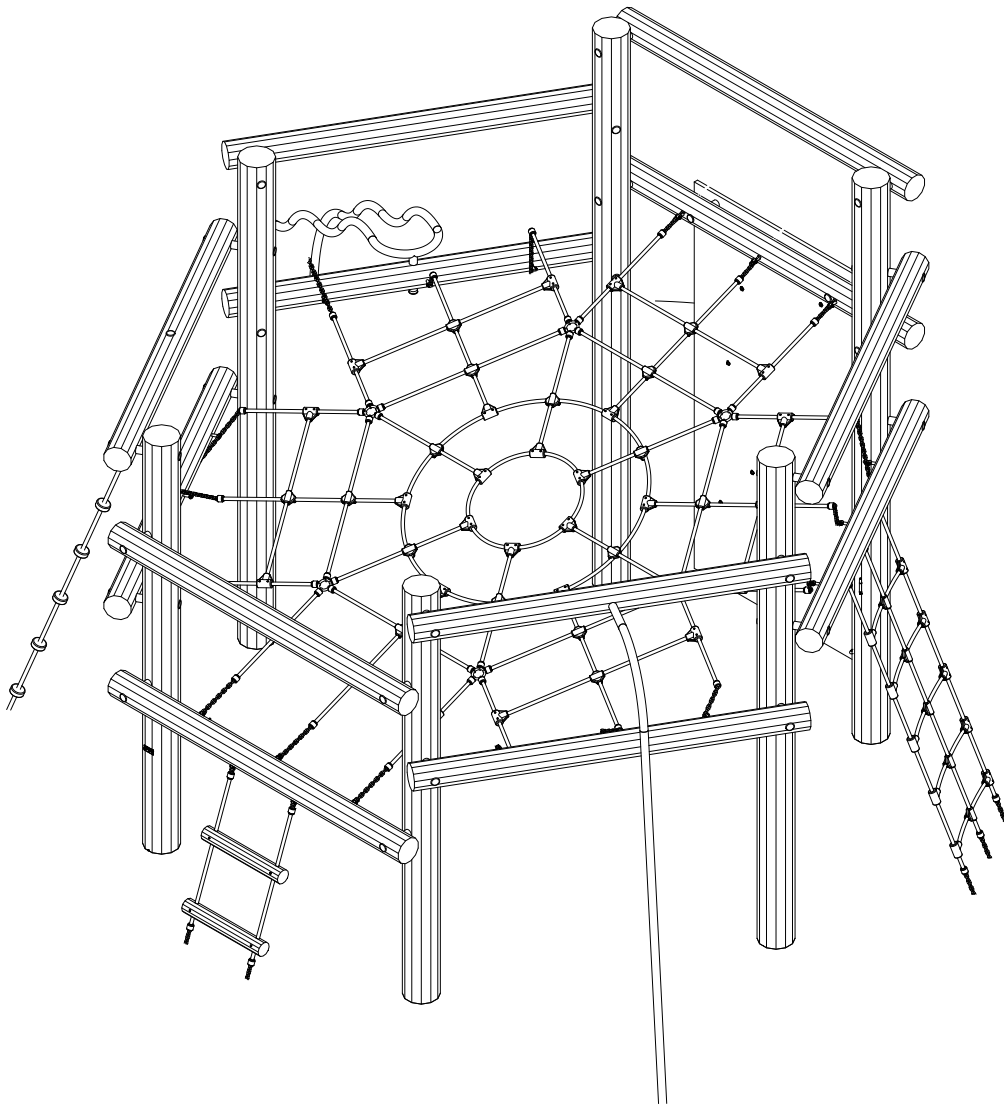

LE20400U

1/12

2

19,5 h

51 m<sup>3</sup>

9,7 x 8 x 3,2 m

~N/A

~0,23 m<sup>3</sup>

Ø16/18 x 395 cm

84 kg

Parts List		
QTY	PART NO	DESCRIP.
2	D11028	Ø120/140mm, Assembled
1	D11029	Ø120/140mm, Assembled
1	D11030	Ø120-140mm
1	D11031	Ø120-140mm, Assembled
1	D11032	Ø120/140, Assembled
1	D11933	Ø120-140mm, Assembled
1	RS00026	Ø160/180
1	RS00027	Ø160/180mm
1	RS00028	Ø160/180mm
1	RS00029	Ø160/180mm
1	RS00030	Ø160/180mm
1	RS00031	Ø160/180mm
1	RS00034	Ø120/140mm
4	RS00039	Ø120/140mm

Parts List

QTY	PART NO	DESCRIP.
1	D10021	Ladder
1	D11978	Taifun
1	LE15064	1250x2500x21mm
1	LE20366	Taifun
1	LE20370	Sliding pole
1	LE20372	Slide tubes
1	LE26000	Taifun