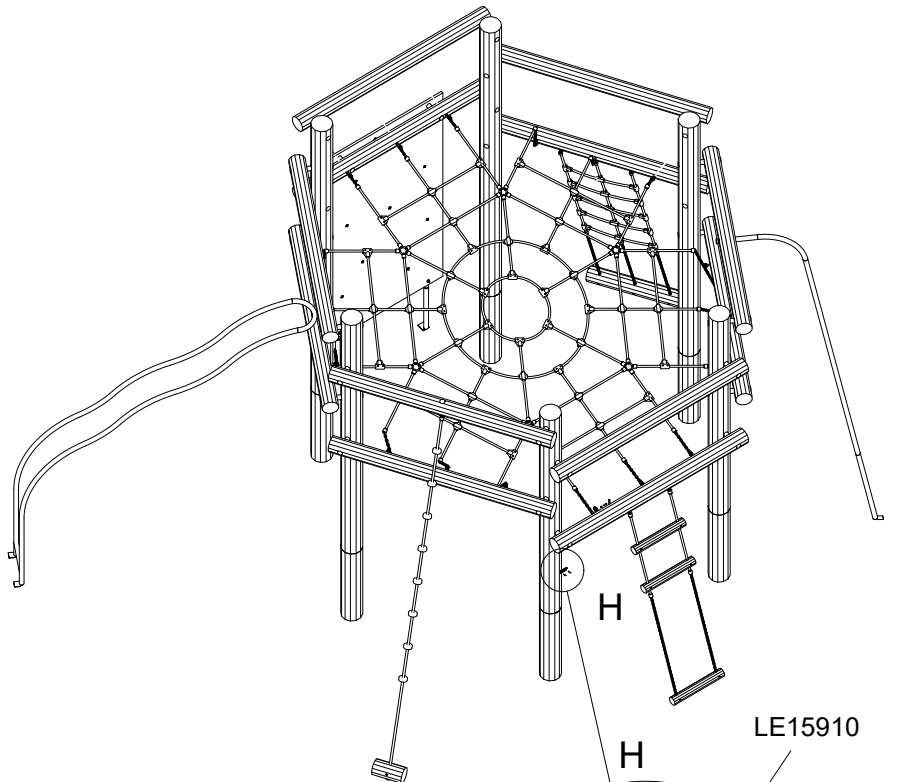

Parts List		
QTY	PART NO	DESCRIP.
18	LE13100	Shackle
2	LE15901	3x16, PH
1	LE15910	Name tag
18	LE16502	Spacer 6mm
1	LE16599	Sealtite 970 1,5ml
1	LE26000	Taifun