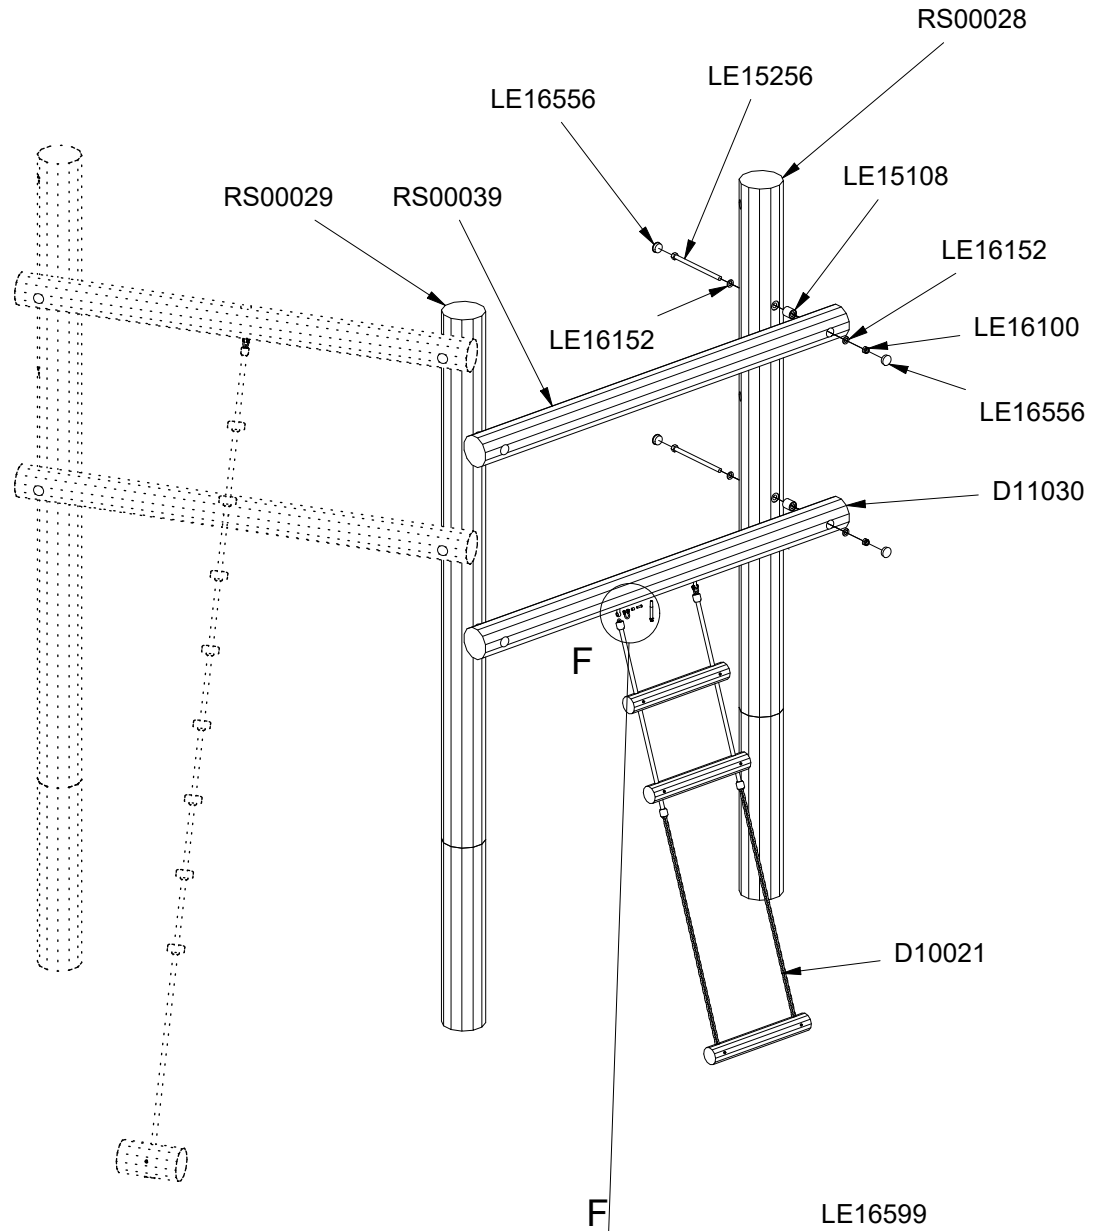

Ø16/18 x 395 cm

84 kg

Parts List		
QTY	PART NO	DESCRIP.
2	D11028	Ø120/140mm, Assembled
1	D11029	Ø120/140mm, Assembled
1	D11030	Ø120-140mm
1	D11031	Ø120-140mm, Assembled
1	D11032	Ø120/140, Assembled
1	D11933	Ø120-140mm, Assembled
1	RS00026	Ø160/180
1	RS00027	Ø160/180mm
1	RS00028	Ø160/180mm
1	RS00029	Ø160/180mm
1	RS00030	Ø160/180mm
1	RS00031	Ø160/180mm
1	RS00034	Ø120/140mm
4	RS00039	Ø120/140mm

Parts List		
QTY	PART NO	DESCRIP.
1	D11032	Ø120/140, Assembled
1	LE15064	1250x2500x21mm
6	LE15108	Ø38x40mm
2	LE15116	L: 600mm
2	LE15250	M16x170 mm
4	LE15256	M16x270mm
2	LE16054	M10 cap nut
2	LE16060	M16 cap nut
2	LE16084	10x40mm
4	LE16100	M16 nut
12	LE16152	M16 - Ø30 mm
4	LE16156	M10-Ø20
10	LE16556	Ø42/38mm
1	RS00026	Ø160/180
1	RS00031	Ø160/180mm
1	RS00039	Ø120/140mm

Parts List		
QTY	PART NO	DESCRIP.
1	D11031	Ø120-140mm, Assembled
4	LE15108	Ø38x40mm
4	LE15256	M16x270mm
1	LE16098	M12x1,25mm nut
4	LE16100	M16 nut
8	LE16152	M16 - Ø30 mm
1	LE16167	M12 - Ø32 mm
9	LE16556	Ø42/38mm
1	LE20372	Slide tubes
1	RS00030	Ø160/180mm
1	RS00031	Ø160/180mm
1	RS00039	Ø120/140mm

### Parts List

QTY	PART NO	DESCRIP.
1	D11028	Ø120/140mm, Assembled
1	D11933	Ø120-140mm, Assembled
1	LE13100	Shackle
4	LE15108	Ø38x40mm
4	LE15256	M16x270mm
4	LE16100	M16 nut
8	LE16152	M16 - Ø30 mm
1	LE16502	Spacer 6mm
8	LE16556	Ø42/38mm
1	LE16599	Sealtite 970 1,5ml
1	LE20366	Taifun
1	RS00029	Ø160/180mm
1	RS00030	Ø160/180mm