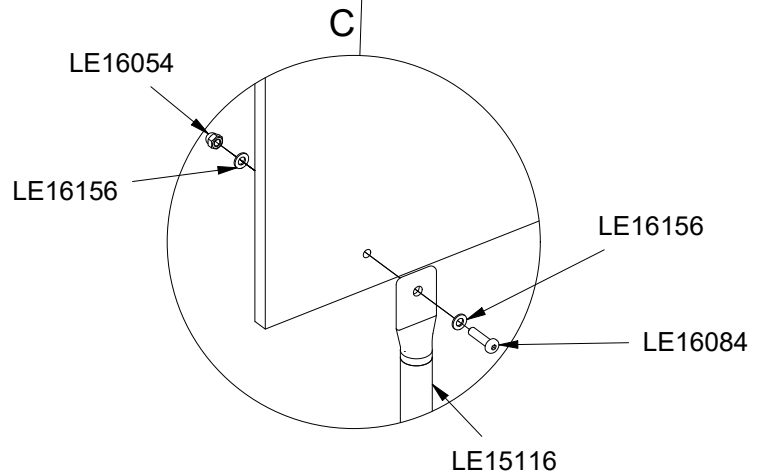

Parts List		
QTY	PART NO	DESCRIP.
1	D11032	Ø120/140, Assembled
1	LE15064	1250x2500x21mm
6	LE15108	Ø38x40mm
2	LE15116	L: 600mm
2	LE15250	M16x170 mm
4	LE15256	M16x270mm
2	LE16054	M10 cap nut
2	LE16060	M16 cap nut
2	LE16084	10x40mm
4	LE16100	M16 nut
12	LE16152	M16 - Ø30 mm
4	LE16156	M10-Ø20
10	LE16556	Ø42/38mm
1	RS00026	Ø160/180
1	RS00031	Ø160/180mm
1	RS00039	Ø120/140mm