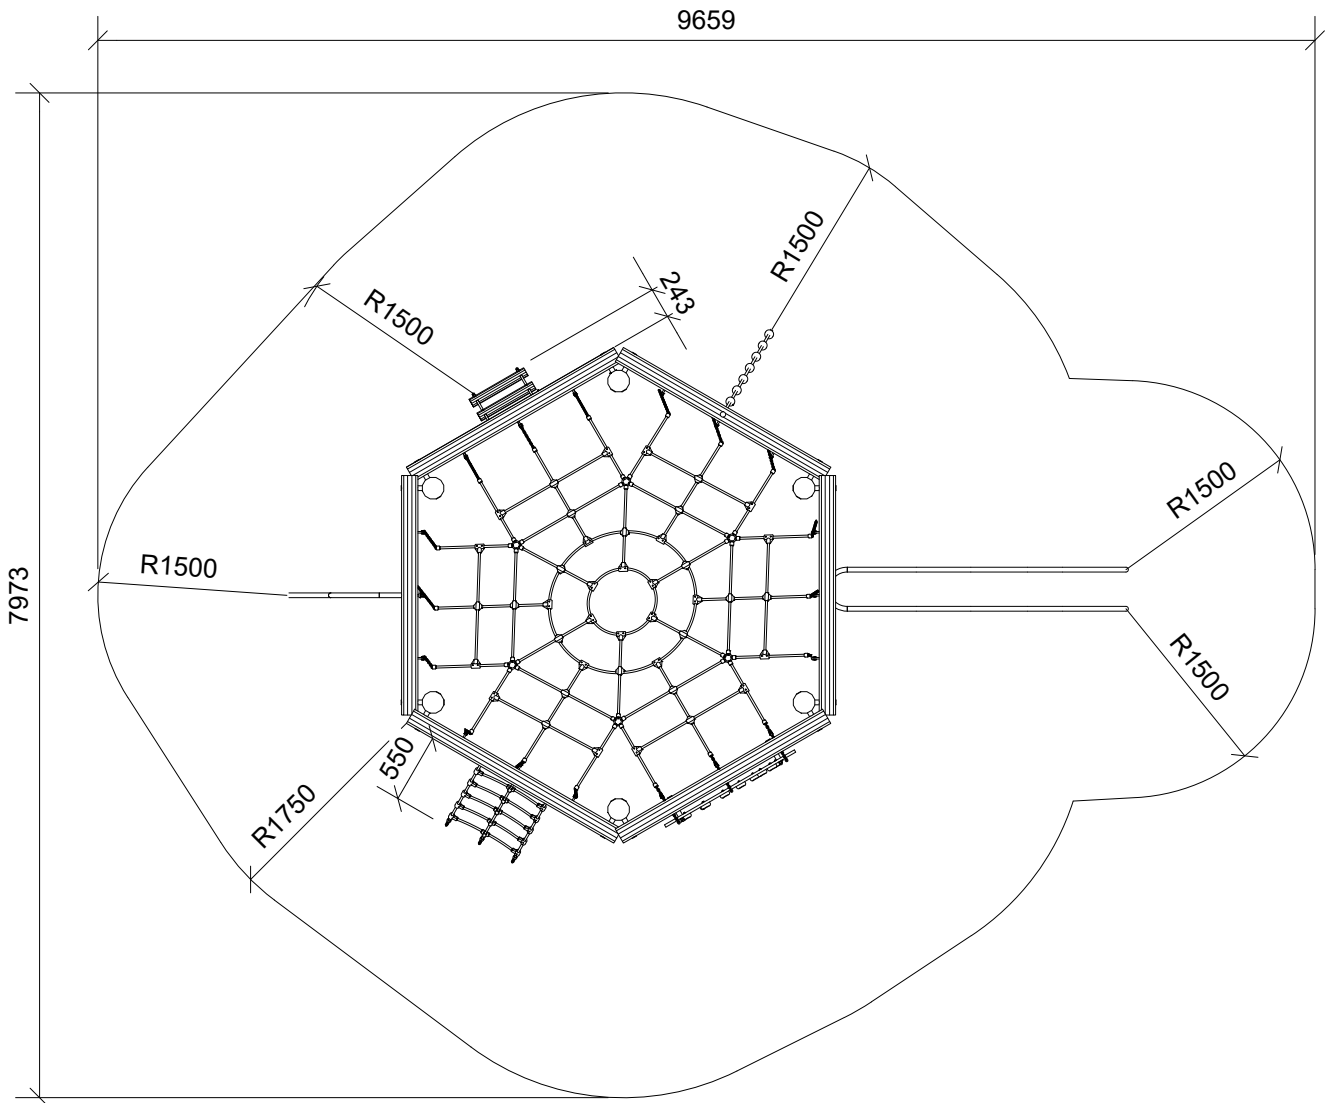

LE20400U

1/12

2

19,5 h

51 m<sup>3</sup>

9,7 x 8 x 3,2 m

~N/A

~0,23 m<sup>3</sup>

Ø16/18 x 395 cm

84 kg

Parts List		
QTY	PART NO	DESCRIP.
2	D11028	Ø120/140mm, Assembled
1	D11029	Ø120/140mm, Assembled
1	D11030	Ø120-140mm
1	D11031	Ø120-140mm, Assembled
1	D11032	Ø120/140, Assembled
1	D11933	Ø120-140mm, Assembled
1	RS00026	Ø160/180
1	RS00027	Ø160/180mm
1	RS00028	Ø160/180mm
1	RS00029	Ø160/180mm
1	RS00030	Ø160/180mm
1	RS00031	Ø160/180mm
1	RS00034	Ø120/140mm
4	RS00039	Ø120/140mm

Parts List

QTY	PART NO	DESCRIP.
1	D10021	Ladder
1	D11978	Taifun
1	LE15064	1250x2500x21mm
1	LE20366	Taifun
1	LE20370	Sliding pole
1	LE20372	Slide tubes
1	LE26000	Taifun

# LE20400U

Parts List		
QTY	PART NO	DESCRIP.
1	D11028	Ø120/140mm, Assembled
4	LE15108	Ø38x40mm
4	LE15256	M16x270mm
1	LE16098	M12x1,25mm nut
4	LE16100	M16 nut
8	LE16152	M16 - Ø30 mm
1	LE16167	M12 - Ø32 mm
9	LE16556	Ø42/38mm
1	LE20370	Sliding pole
1	RS00027	Ø160/180mm
1	RS00028	Ø160/180mm
1	RS00034	Ø120/140mm