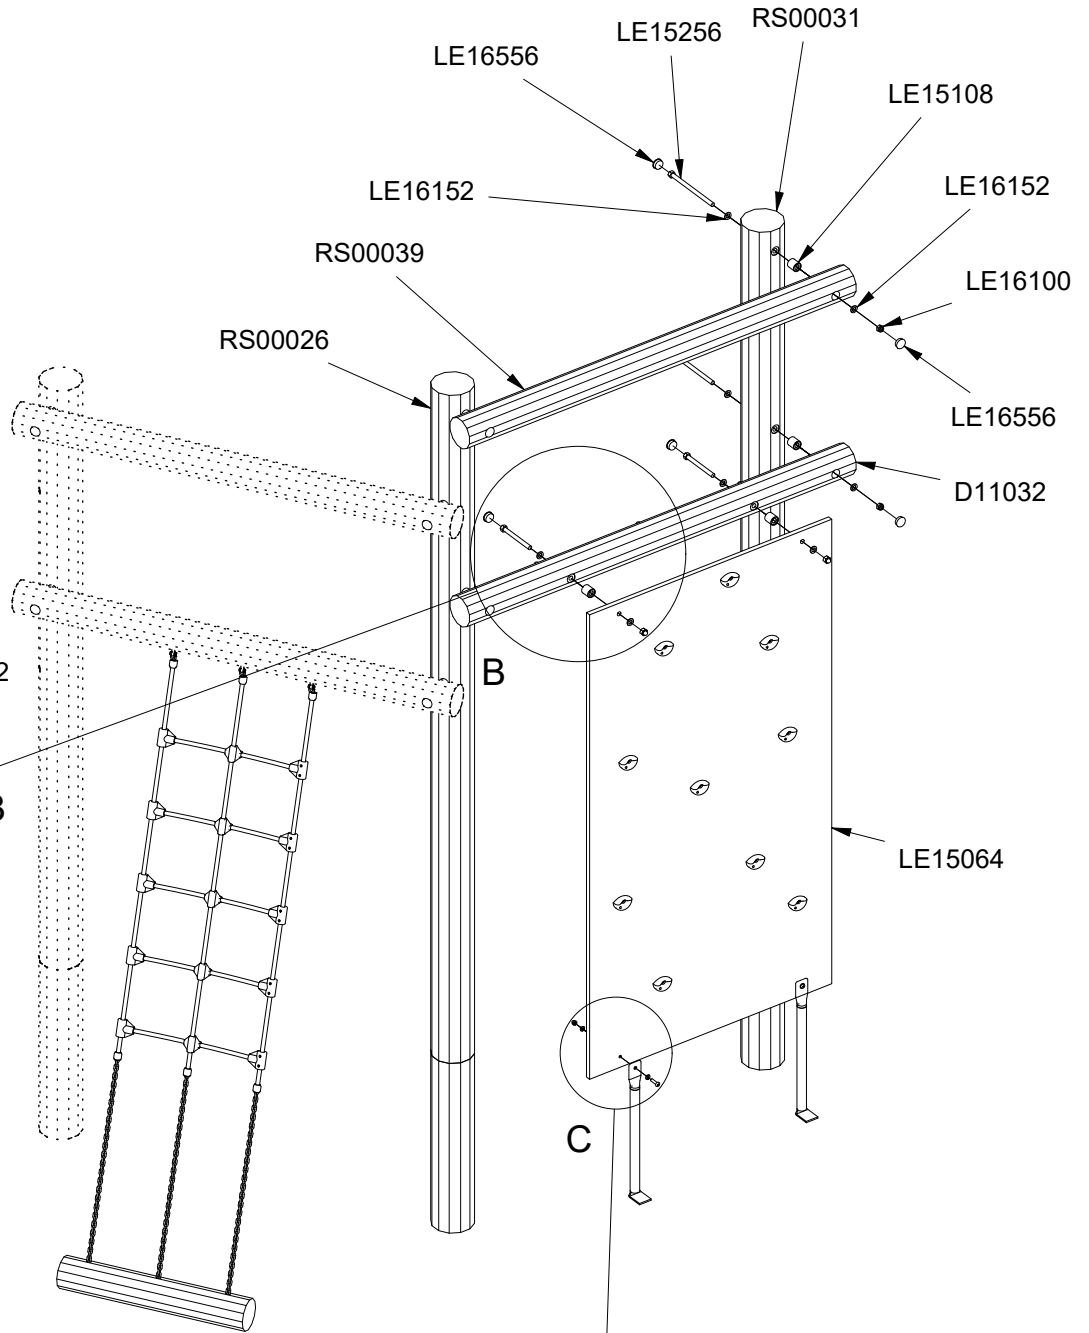

Parts List		
QTY	PART NO	DESCRIP.
1	D11032	Ø120/140, Assembled
1	LE15064	1250x2500x21mm
6	LE15108	Ø38x40mm
2	LE15116	L: 600mm
2	LE15250	M16x170 mm
4	LE15256	M16x270mm
2	LE16054	M10 cap nut
2	LE16060	M16 cap nut
2	LE16084	10x40mm
4	LE16100	M16 nut
12	LE16152	M16 - Ø30 mm
4	LE16156	M10-Ø20
10	LE16556	Ø42/38mm
1	RS00026	Ø160/180
1	RS00031	Ø160/180mm
1	RS00039	Ø120/140mm