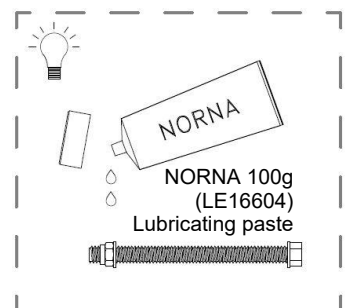

Ø16/18 x 395 cm

84 kg

Parts List		
QTY	PART NO	DESCRIP.
2	D11028	Ø120/140mm, Assembled
1	D11029	Ø120/140mm, Assembled
1	D11030	Ø120-140mm
1	D11031	Ø120-140mm, Assembled
1	D11032	Ø120/140, Assembled
1	D11933	Ø120-140mm, Assembled
1	RS00026	Ø160/180
1	RS00027	Ø160/180mm
1	RS00028	Ø160/180mm
1	RS00029	Ø160/180mm
1	RS00030	Ø160/180mm
1	RS00031	Ø160/180mm
1	RS00034	Ø120/140mm
4	RS00039	Ø120/140mm

Parts List

QTY	PART NO	DESCRIP.
1	D10021	Ladder
1	D11978	Taifun
1	LE15064	1250x2500x21mm
1	LE20366	Taifun
1	LE20370	Sliding pole
1	LE20372	Slide tubes
1	LE26000	Taifun

# LE20400U

Parts List		
QTY	PART NO	DESCRIP.
1	D11028	Ø120/140mm, Assembled
4	LE15108	Ø38x40mm
4	LE15256	M16x270mm
1	LE16098	M12x1,25mm nut
4	LE16100	M16 nut
8	LE16152	M16 - Ø30 mm
1	LE16167	M12 - Ø32 mm
9	LE16556	Ø42/38mm
1	LE20370	Sliding pole
1	RS00027	Ø160/180mm
1	RS00028	Ø160/180mm
1	RS00034	Ø120/140mm