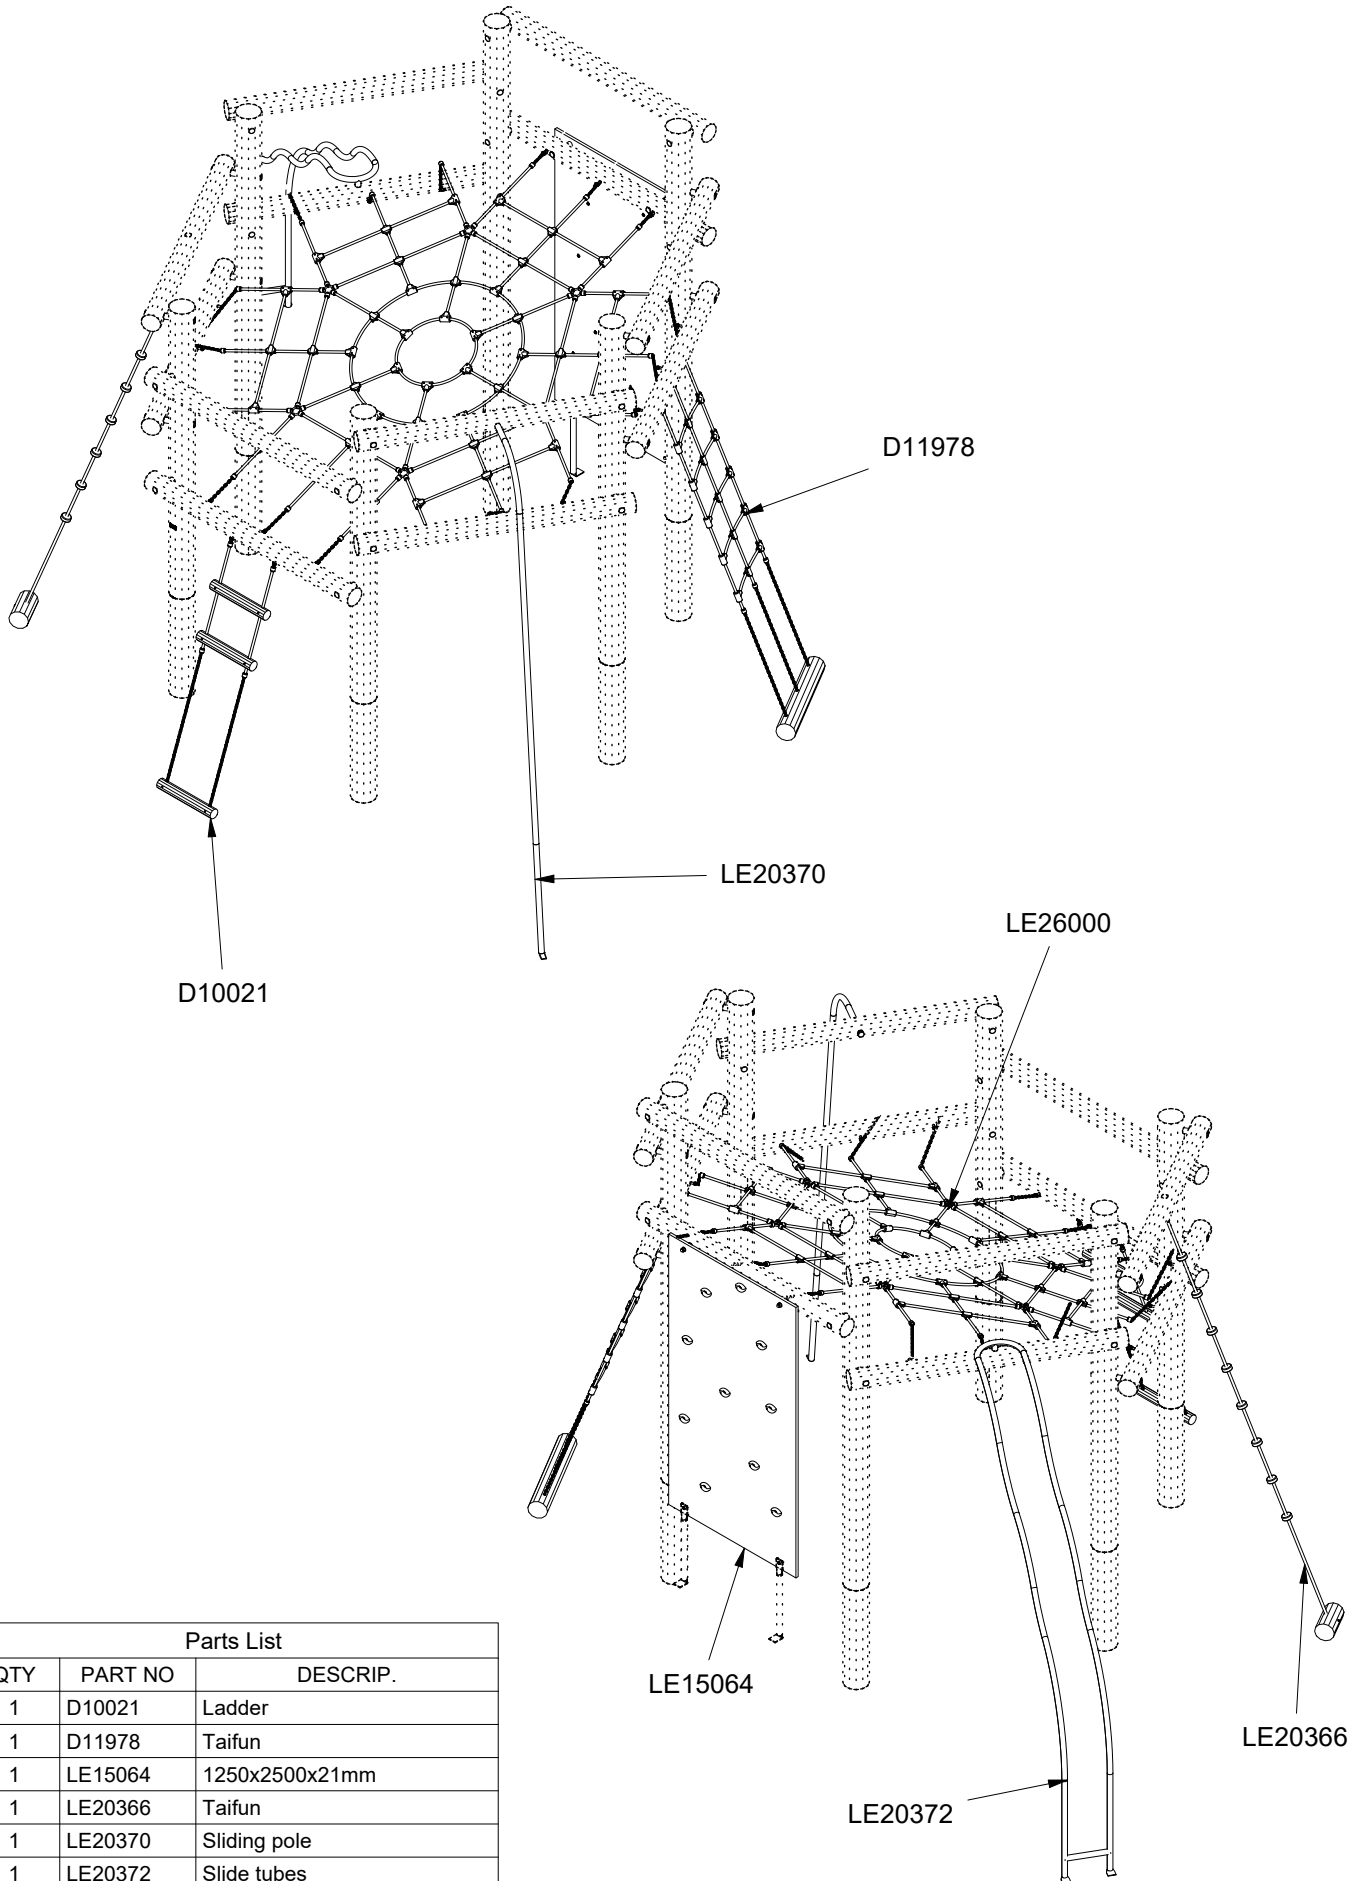

LE20400U

1/12

2

19,5 h

51 m<sup>3</sup>

9,7 x 8 x 3,2 m

~N/A

~0,23 m<sup>3</sup>

Ø16/18 x 395 cm

84 kg

Parts List		
QTY	PART NO	DESCRIP.
2	D11028	Ø120/140mm, Assembled
1	D11029	Ø120/140mm, Assembled
1	D11030	Ø120-140mm
1	D11031	Ø120-140mm, Assembled
1	D11032	Ø120/140, Assembled
1	D11933	Ø120-140mm, Assembled
1	RS00026	Ø160/180
1	RS00027	Ø160/180mm
1	RS00028	Ø160/180mm
1	RS00029	Ø160/180mm
1	RS00030	Ø160/180mm
1	RS00031	Ø160/180mm
1	RS00034	Ø120/140mm
4	RS00039	Ø120/140mm

Parts List

QTY	PART NO	DESCRIP.
1	D10021	Ladder
1	D11978	Taifun
1	LE15064	1250x2500x21mm
1	LE20366	Taifun
1	LE20370	Sliding pole
1	LE20372	Slide tubes
1	LE26000	Taifun

# LE20400U

Parts List		
QTY	PART NO	DESCRIP.
1	D11028	Ø120/140mm, Assembled
4	LE15108	Ø38x40mm
4	LE15256	M16x270mm
1	LE16098	M12x1,25mm nut
4	LE16100	M16 nut
8	LE16152	M16 - Ø30 mm
1	LE16167	M12 - Ø32 mm
9	LE16556	Ø42/38mm
1	LE20370	Sliding pole
1	RS00027	Ø160/180mm
1	RS00028	Ø160/180mm
1	RS00034	Ø120/140mm