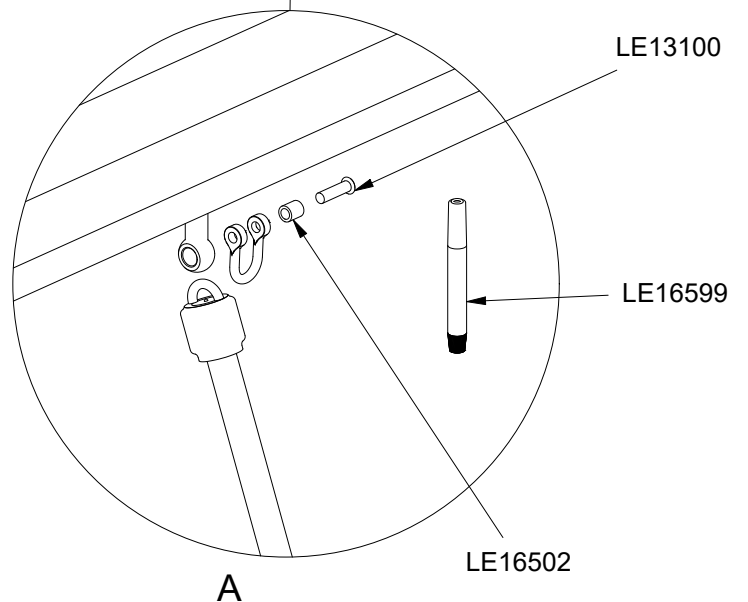

LE20400U

1/12

2

19,5 h

51 m<sup>3</sup>

9,7 x 8 x 3,2 m

~N/A

~0,23 m<sup>3</sup>

Ø16/18 x 395 cm

84 kg

Parts List		
QTY	PART NO	DESCRIP.
2	D11028	Ø120/140mm, Assembled
1	D11029	Ø120/140mm, Assembled
1	D11030	Ø120-140mm
1	D11031	Ø120-140mm, Assembled
1	D11032	Ø120/140, Assembled
1	D11933	Ø120-140mm, Assembled
1	RS00026	Ø160/180
1	RS00027	Ø160/180mm
1	RS00028	Ø160/180mm
1	RS00029	Ø160/180mm
1	RS00030	Ø160/180mm
1	RS00031	Ø160/180mm
1	RS00034	Ø120/140mm
4	RS00039	Ø120/140mm

Parts List

QTY	PART NO	DESCRIP.
1	D10021	Ladder
1	D11978	Taifun
1	LE15064	1250x2500x21mm
1	LE20366	Taifun
1	LE20370	Sliding pole
1	LE20372	Slide tubes
1	LE26000	Taifun

# LE20400U

Parts List		
QTY	PART NO	DESCRIP.
1	D11028	Ø120/140mm, Assembled
4	LE15108	Ø38x40mm
4	LE15256	M16x270mm
1	LE16098	M12x1,25mm nut
4	LE16100	M16 nut
8	LE16152	M16 - Ø30 mm
1	LE16167	M12 - Ø32 mm
9	LE16556	Ø42/38mm
1	LE20370	Sliding pole
1	RS00027	Ø160/180mm
1	RS00028	Ø160/180mm
1	RS00034	Ø120/140mm