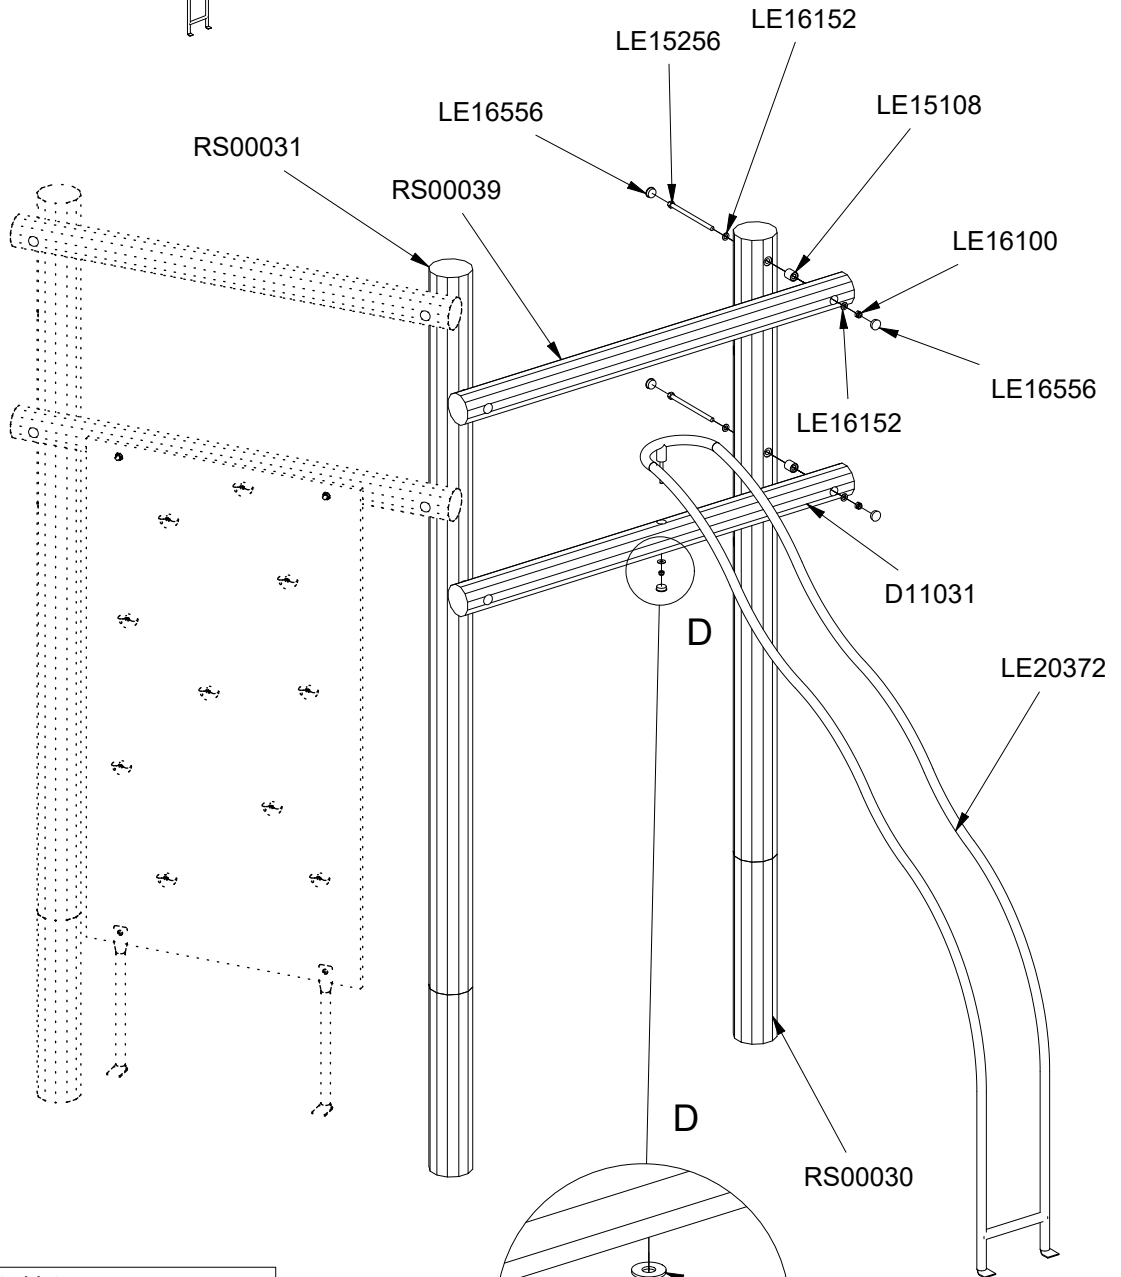

Ø16/18 x 395 cm

84 kg

Parts List		
QTY	PART NO	DESCRIP.
2	D11028	Ø120/140mm, Assembled
1	D11029	Ø120/140mm, Assembled
1	D11030	Ø120-140mm
1	D11031	Ø120-140mm, Assembled
1	D11032	Ø120/140, Assembled
1	D11933	Ø120-140mm, Assembled
1	RS00026	Ø160/180
1	RS00027	Ø160/180mm
1	RS00028	Ø160/180mm
1	RS00029	Ø160/180mm
1	RS00030	Ø160/180mm
1	RS00031	Ø160/180mm
1	RS00034	Ø120/140mm
4	RS00039	Ø120/140mm

# LE20400U

Parts List		
QTY	PART NO	DESCRIP.
1	D11028	Ø120/140mm, Assembled
4	LE15108	Ø38x40mm
4	LE15256	M16x270mm
1	LE16098	M12x1,25mm nut
4	LE16100	M16 nut
8	LE16152	M16 - Ø30 mm
1	LE16167	M12 - Ø32 mm
9	LE16556	Ø42/38mm
1	LE20370	Sliding pole
1	RS00027	Ø160/180mm
1	RS00028	Ø160/180mm
1	RS00034	Ø120/140mm

Parts List		
QTY	PART NO	DESCRIP.
1	D11032	Ø120/140, Assembled
1	LE15064	1250x2500x21mm
6	LE15108	Ø38x40mm
2	LE15116	L: 600mm
2	LE15250	M16x170 mm
4	LE15256	M16x270mm
2	LE16054	M10 cap nut
2	LE16060	M16 cap nut
2	LE16084	10x40mm
4	LE16100	M16 nut
12	LE16152	M16 - Ø30 mm
4	LE16156	M10-Ø20
10	LE16556	Ø42/38mm
1	RS00026	Ø160/180
1	RS00031	Ø160/180mm
1	RS00039	Ø120/140mm

Parts List		
QTY	PART NO	DESCRIP.
1	D11031	Ø120-140mm, Assembled
4	LE15108	Ø38x40mm
4	LE15256	M16x270mm
1	LE16098	M12x1,25mm nut
4	LE16100	M16 nut
8	LE16152	M16 - Ø30 mm
1	LE16167	M12 - Ø32 mm
9	LE16556	Ø42/38mm
1	LE20372	Slide tubes
1	RS00030	Ø160/180mm
1	RS00031	Ø160/180mm
1	RS00039	Ø120/140mm