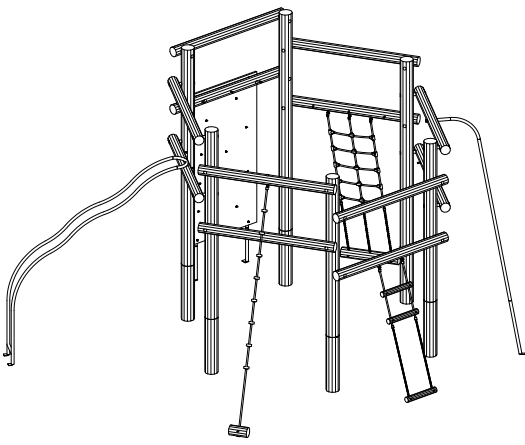

Parts List		
QTY	PART NO	DESCRIP.
1	D10021	Ladder
1	D11030	Ø120-140mm
2	LE13100	Shackle
4	LE15108	Ø38x40mm
4	LE15256	M16x270mm
4	LE16100	M16 nut
8	LE16152	M16 - Ø30 mm
2	LE16502	Spacer 6mm
8	LE16556	Ø42/38mm
1	LE16599	Sealtite 970 1,5ml
1	RS00028	Ø160/180mm
1	RS00029	Ø160/180mm
1	RS00039	Ø120/140mm