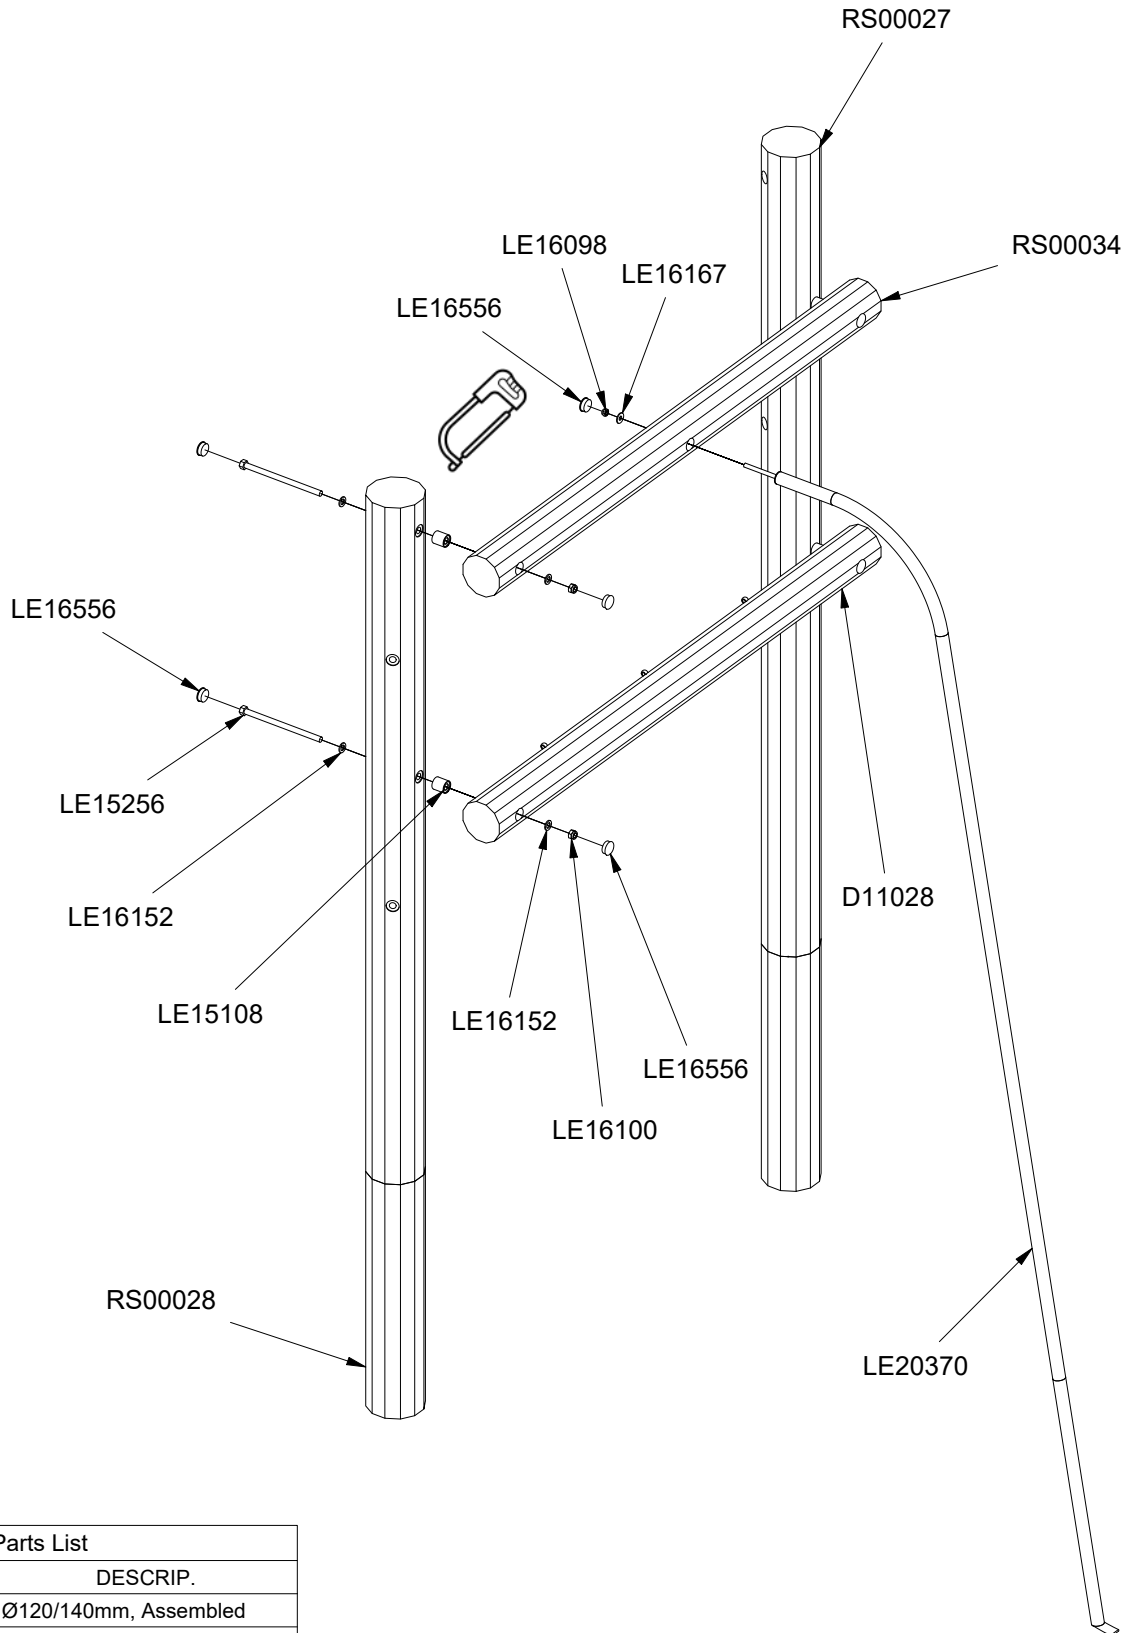

Ø16/18 x 395 cm

84 kg

Parts List		
QTY	PART NO	DESCRIP.
2	D11028	Ø120/140mm, Assembled
1	D11029	Ø120/140mm, Assembled
1	D11030	Ø120-140mm
1	D11031	Ø120-140mm, Assembled
1	D11032	Ø120/140, Assembled
1	D11933	Ø120-140mm, Assembled
1	RS00026	Ø160/180
1	RS00027	Ø160/180mm
1	RS00028	Ø160/180mm
1	RS00029	Ø160/180mm
1	RS00030	Ø160/180mm
1	RS00031	Ø160/180mm
1	RS00034	Ø120/140mm
4	RS00039	Ø120/140mm

Parts List

QTY	PART NO	DESCRIP.
1	D10021	Ladder
1	D11978	Taifun
1	LE15064	1250x2500x21mm
1	LE20366	Taifun
1	LE20370	Sliding pole
1	LE20372	Slide tubes
1	LE26000	Taifun

# LE20400U

Parts List		
QTY	PART NO	DESCRIP.
1	D11028	Ø120/140mm, Assembled
4	LE15108	Ø38x40mm
4	LE15256	M16x270mm
1	LE16098	M12x1,25mm nut
4	LE16100	M16 nut
8	LE16152	M16 - Ø30 mm
1	LE16167	M12 - Ø32 mm
9	LE16556	Ø42/38mm
1	LE20370	Sliding pole
1	RS00027	Ø160/180mm
1	RS00028	Ø160/180mm
1	RS00034	Ø120/140mm

Parts List		
QTY	PART NO	DESCRIP.
1	D11032	Ø120/140, Assembled
1	LE15064	1250x2500x21mm
6	LE15108	Ø38x40mm
2	LE15116	L: 600mm
2	LE15250	M16x170 mm
4	LE15256	M16x270mm
2	LE16054	M10 cap nut
2	LE16060	M16 cap nut
2	LE16084	10x40mm
4	LE16100	M16 nut
12	LE16152	M16 - Ø30 mm
4	LE16156	M10-Ø20
10	LE16556	Ø42/38mm
1	RS00026	Ø160/180
1	RS00031	Ø160/180mm
1	RS00039	Ø120/140mm