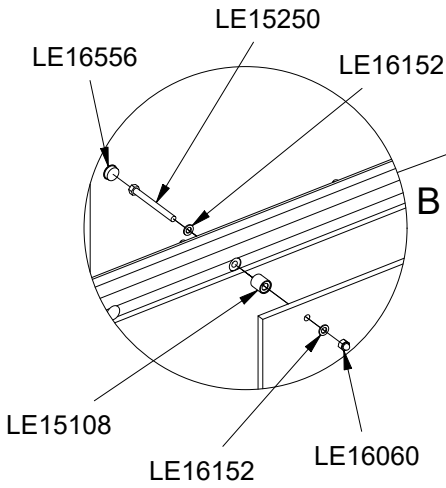

Ø16/18 x 395 cm

84 kg

Parts List		
QTY	PART NO	DESCRIP.
2	D11028	Ø120/140mm, Assembled
1	D11029	Ø120/140mm, Assembled
1	D11030	Ø120-140mm
1	D11031	Ø120-140mm, Assembled
1	D11032	Ø120/140, Assembled
1	D11933	Ø120-140mm, Assembled
1	RS00026	Ø160/180
1	RS00027	Ø160/180mm
1	RS00028	Ø160/180mm
1	RS00029	Ø160/180mm
1	RS00030	Ø160/180mm
1	RS00031	Ø160/180mm
1	RS00034	Ø120/140mm
4	RS00039	Ø120/140mm

# LE20400U

Parts List		
QTY	PART NO	DESCRIP.
1	D11028	Ø120/140mm, Assembled
4	LE15108	Ø38x40mm
4	LE15256	M16x270mm
1	LE16098	M12x1,25mm nut
4	LE16100	M16 nut
8	LE16152	M16 - Ø30 mm
1	LE16167	M12 - Ø32 mm
9	LE16556	Ø42/38mm
1	LE20370	Sliding pole
1	RS00027	Ø160/180mm
1	RS00028	Ø160/180mm
1	RS00034	Ø120/140mm

Parts List

QTY	PART NO	DESCRIP.
1	RS00039	Ø120/140mm
4	LE15108	Ø38x40mm
1	RS00026	Ø160/180
1	RS00027	Ø160/180mm
1	D11029	Ø120/140mm, Assembled
3	LE13100	Shackle
3	LE16502	Spacer 6mm
8	LE16152	M16 - Ø30 mm
4	LE16100	M16 nut
4	LE15256	M16x270mm
8	LE16556	Ø42/38mm
1	LE16599	Sealtite 970 1,5ml
1	D11978	Taifun

Parts List		
QTY	PART NO	DESCRIP.
1	D11032	Ø120/140, Assembled
1	LE15064	1250x2500x21mm
6	LE15108	Ø38x40mm
2	LE15116	L: 600mm
2	LE15250	M16x170 mm
4	LE15256	M16x270mm
2	LE16054	M10 cap nut
2	LE16060	M16 cap nut
2	LE16084	10x40mm
4	LE16100	M16 nut
12	LE16152	M16 - Ø30 mm
4	LE16156	M10-Ø20
10	LE16556	Ø42/38mm
1	RS00026	Ø160/180
1	RS00031	Ø160/180mm
1	RS00039	Ø120/140mm