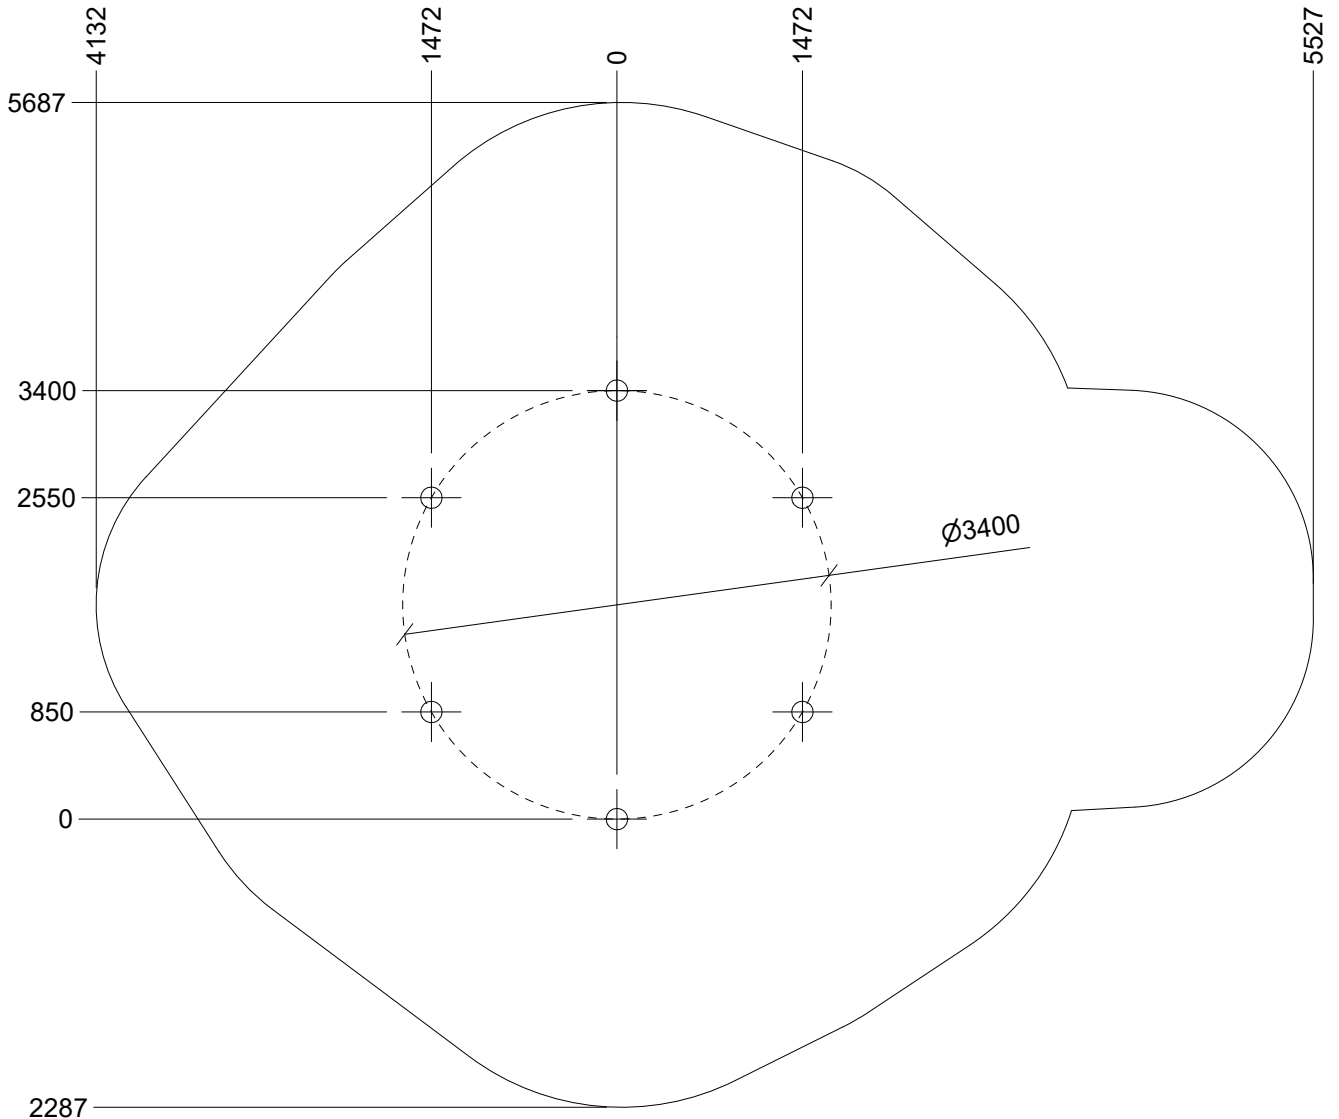

LE20400U

1/12

2

19,5 h

51 m<sup>3</sup>

9,7 x 8 x 3,2 m

~N/A

~0,23 m<sup>3</sup>

Ø16/18 x 395 cm

84 kg

Parts List		
QTY	PART NO	DESCRIP.
2	D11028	Ø120/140mm, Assembled
1	D11029	Ø120/140mm, Assembled
1	D11030	Ø120-140mm
1	D11031	Ø120-140mm, Assembled
1	D11032	Ø120/140, Assembled
1	D11933	Ø120-140mm, Assembled
1	RS00026	Ø160/180
1	RS00027	Ø160/180mm
1	RS00028	Ø160/180mm
1	RS00029	Ø160/180mm
1	RS00030	Ø160/180mm
1	RS00031	Ø160/180mm
1	RS00034	Ø120/140mm
4	RS00039	Ø120/140mm

Parts List

QTY	PART NO	DESCRIP.
1	D10021	Ladder
1	D11978	Taifun
1	LE15064	1250x2500x21mm
1	LE20366	Taifun
1	LE20370	Sliding pole
1	LE20372	Slide tubes
1	LE26000	Taifun

# LE20400U

Parts List		
QTY	PART NO	DESCRIP.
1	D11028	Ø120/140mm, Assembled
4	LE15108	Ø38x40mm
4	LE15256	M16x270mm
1	LE16098	M12x1,25mm nut
4	LE16100	M16 nut
8	LE16152	M16 - Ø30 mm
1	LE16167	M12 - Ø32 mm
9	LE16556	Ø42/38mm
1	LE20370	Sliding pole
1	RS00027	Ø160/180mm
1	RS00028	Ø160/180mm
1	RS00034	Ø120/140mm