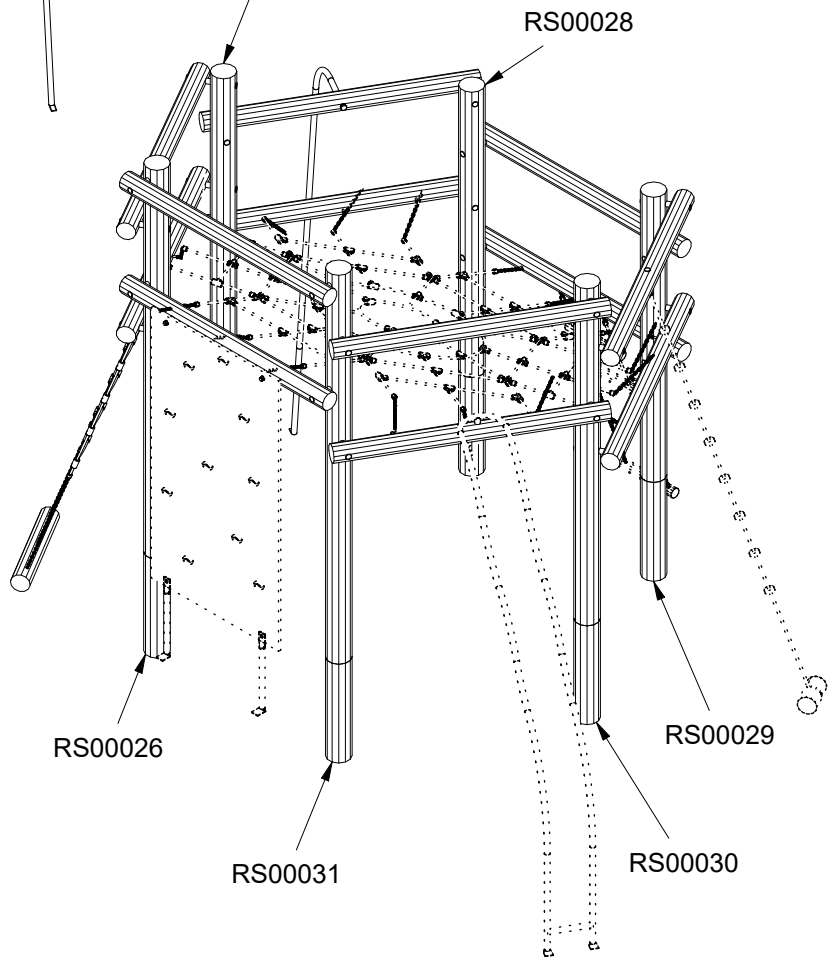

LE20400U

1/12

2

19,5 h

51 m<sup>3</sup>

9,7 x 8 x 3,2 m

~N/A

~0,23 m<sup>3</sup>

Ø16/18 x 395 cm

84 kg

Parts List		
QTY	PART NO	DESCRIP.
2	D11028	Ø120/140mm, Assembled
1	D11029	Ø120/140mm, Assembled
1	D11030	Ø120-140mm
1	D11031	Ø120-140mm, Assembled
1	D11032	Ø120/140, Assembled
1	D11933	Ø120-140mm, Assembled
1	RS00026	Ø160/180
1	RS00027	Ø160/180mm
1	RS00028	Ø160/180mm
1	RS00029	Ø160/180mm
1	RS00030	Ø160/180mm
1	RS00031	Ø160/180mm
1	RS00034	Ø120/140mm
4	RS00039	Ø120/140mm

Parts List

QTY	PART NO	DESCRIP.
1	D10021	Ladder
1	D11978	Taifun
1	LE15064	1250x2500x21mm
1	LE20366	Taifun
1	LE20370	Sliding pole
1	LE20372	Slide tubes
1	LE26000	Taifun

# LE20400U

Parts List		
QTY	PART NO	DESCRIP.
1	D11028	Ø120/140mm, Assembled
4	LE15108	Ø38x40mm
4	LE15256	M16x270mm
1	LE16098	M12x1,25mm nut
4	LE16100	M16 nut
8	LE16152	M16 - Ø30 mm
1	LE16167	M12 - Ø32 mm
9	LE16556	Ø42/38mm
1	LE20370	Sliding pole
1	RS00027	Ø160/180mm
1	RS00028	Ø160/180mm
1	RS00034	Ø120/140mm