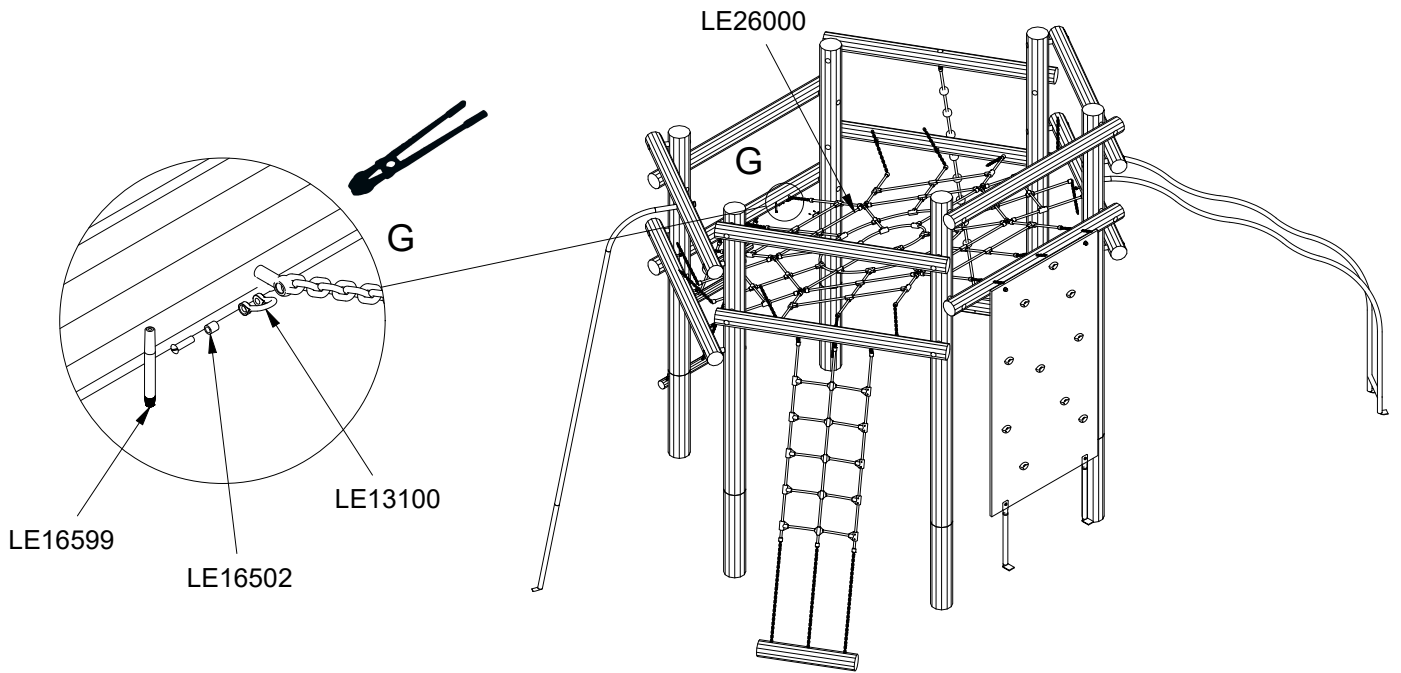

Parts List		
QTY	PART NO	DESCRIP.
18	LE13100	Shackle
2	LE15901	3x16, PH
1	LE15910	Name tag
18	LE16502	Spacer 6mm
1	LE16599	Sealtite 970 1,5ml
1	LE26000	Taifun