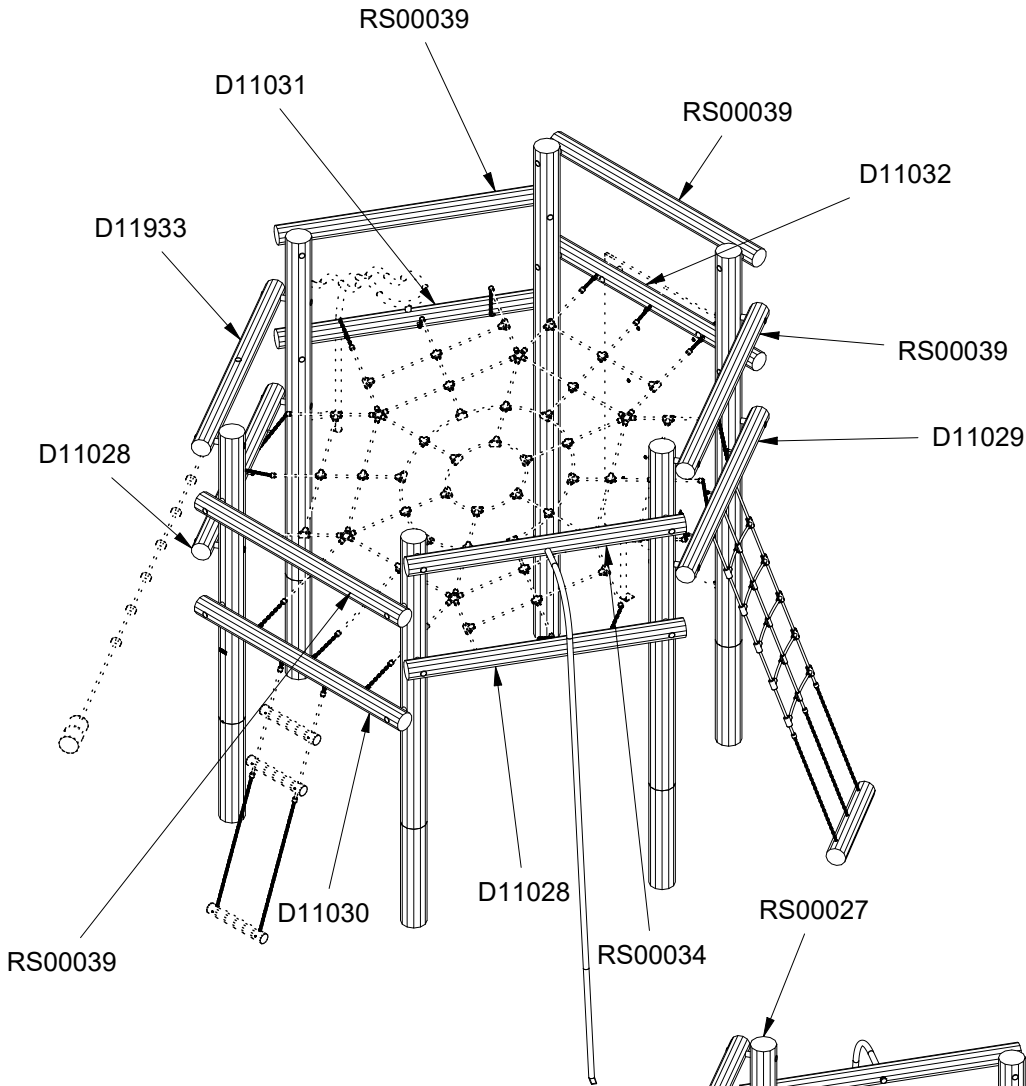

LE20400U

1/12

2

19,5 h

51 m<sup>3</sup>

9,7 x 8 x 3,2 m

~N/A

~0,23 m<sup>3</sup>

Ø16/18 x 395 cm

84 kg

Parts List		
QTY	PART NO	DESCRIP.
2	D11028	Ø120/140mm, Assembled
1	D11029	Ø120/140mm, Assembled
1	D11030	Ø120-140mm
1	D11031	Ø120-140mm, Assembled
1	D11032	Ø120/140, Assembled
1	D11933	Ø120-140mm, Assembled
1	RS00026	Ø160/180
1	RS00027	Ø160/180mm
1	RS00028	Ø160/180mm
1	RS00029	Ø160/180mm
1	RS00030	Ø160/180mm
1	RS00031	Ø160/180mm
1	RS00034	Ø120/140mm
4	RS00039	Ø120/140mm

Parts List

QTY	PART NO	DESCRIP.
1	D10021	Ladder
1	D11978	Taifun
1	LE15064	1250x2500x21mm
1	LE20366	Taifun
1	LE20370	Sliding pole
1	LE20372	Slide tubes
1	LE26000	Taifun

# LE20400U

Parts List		
QTY	PART NO	DESCRIP.
1	D11028	Ø120/140mm, Assembled
4	LE15108	Ø38x40mm
4	LE15256	M16x270mm
1	LE16098	M12x1,25mm nut
4	LE16100	M16 nut
8	LE16152	M16 - Ø30 mm
1	LE16167	M12 - Ø32 mm
9	LE16556	Ø42/38mm
1	LE20370	Sliding pole
1	RS00027	Ø160/180mm
1	RS00028	Ø160/180mm
1	RS00034	Ø120/140mm