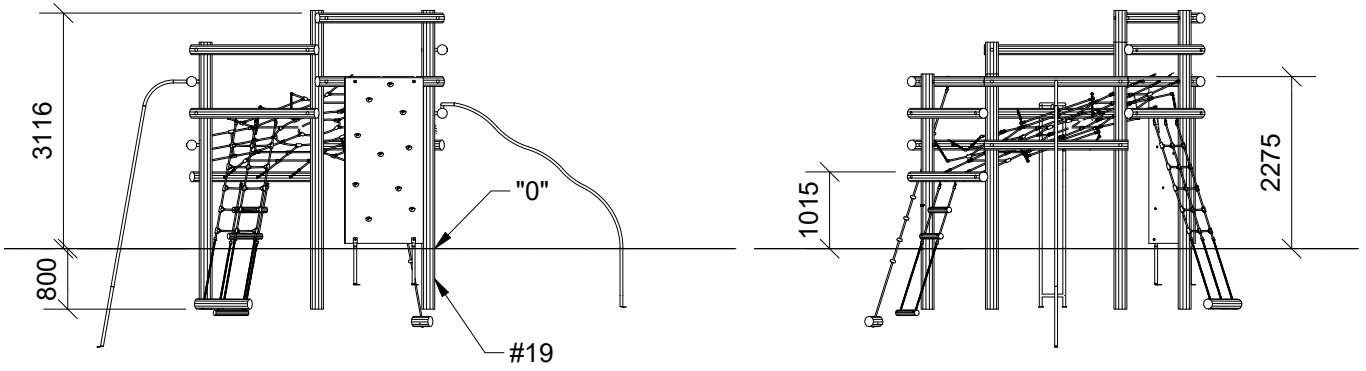

LE20400U

1/12

2

19,5 h

51 m<sup>3</sup>

9,7 x 8 x 3,2 m

~N/A

~0,23 m<sup>3</sup>

Ø16/18 x 395 cm

84 kg

Parts List		
QTY	PART NO	DESCRIP.
2	D11028	Ø120/140mm, Assembled
1	D11029	Ø120/140mm, Assembled
1	D11030	Ø120-140mm
1	D11031	Ø120-140mm, Assembled
1	D11032	Ø120/140, Assembled
1	D11933	Ø120-140mm, Assembled
1	RS00026	Ø160/180
1	RS00027	Ø160/180mm
1	RS00028	Ø160/180mm
1	RS00029	Ø160/180mm
1	RS00030	Ø160/180mm
1	RS00031	Ø160/180mm
1	RS00034	Ø120/140mm
4	RS00039	Ø120/140mm

Parts List

QTY	PART NO	DESCRIP.
1	D10021	Ladder
1	D11978	Taifun
1	LE15064	1250x2500x21mm
1	LE20366	Taifun
1	LE20370	Sliding pole
1	LE20372	Slide tubes
1	LE26000	Taifun

# LE20400U

Parts List		
QTY	PART NO	DESCRIP.
1	D11028	Ø120/140mm, Assembled
4	LE15108	Ø38x40mm
4	LE15256	M16x270mm
1	LE16098	M12x1,25mm nut
4	LE16100	M16 nut
8	LE16152	M16 - Ø30 mm
1	LE16167	M12 - Ø32 mm
9	LE16556	Ø42/38mm
1	LE20370	Sliding pole
1	RS00027	Ø160/180mm
1	RS00028	Ø160/180mm
1	RS00034	Ø120/140mm