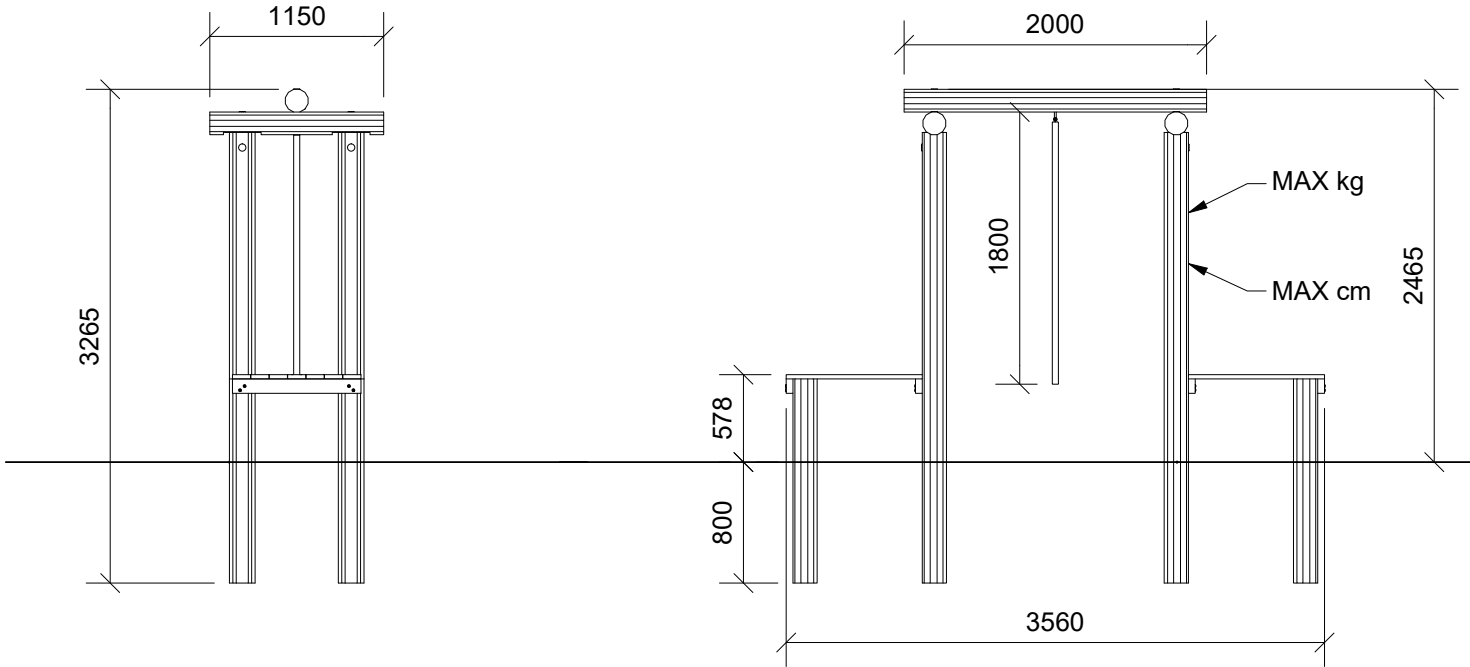

( 1 : 50 )

2

11h

13m<sup>2</sup>

5x2,5x2,5m

~468 kg

~0,30m<sup>3</sup>

Ø18x298cm

70kg

## Parts List

QTY	PART NO	DESCRIP.
2	D10162	123x850x900mm, assembled
1	D11329	Ø160x2000mm, assembled
1	LE26044	Rope, Ø40x1800mm
4	RS00160	Ø180x1350mm, Robinia
4	RS00161	Ø180x2980mm, Robinia
2	RS00162	Ø160x1150mm, Robinia

( 1 : 50 )

( 1 : 50 )

Parts List		
QTY	PART NO	DESCRIP.
1	LE12110	Spanner
4	LE15254	M16x250mm
2	LE15256	M16x270mm
2	LE15901	3x16, PH
1	LE15910	Name tag
6	LE16100	M16 nut
12	LE16152	M16 - Ø30 mm
16	LE16294	Ø8x120/80 mm
8	LE16556	Ø42/38mm
4	LE16558	Ø48/44,5mm
1	LE16601	Locktite 5ml (Glue)
1	LE26044	Rope, Ø40x1800mm