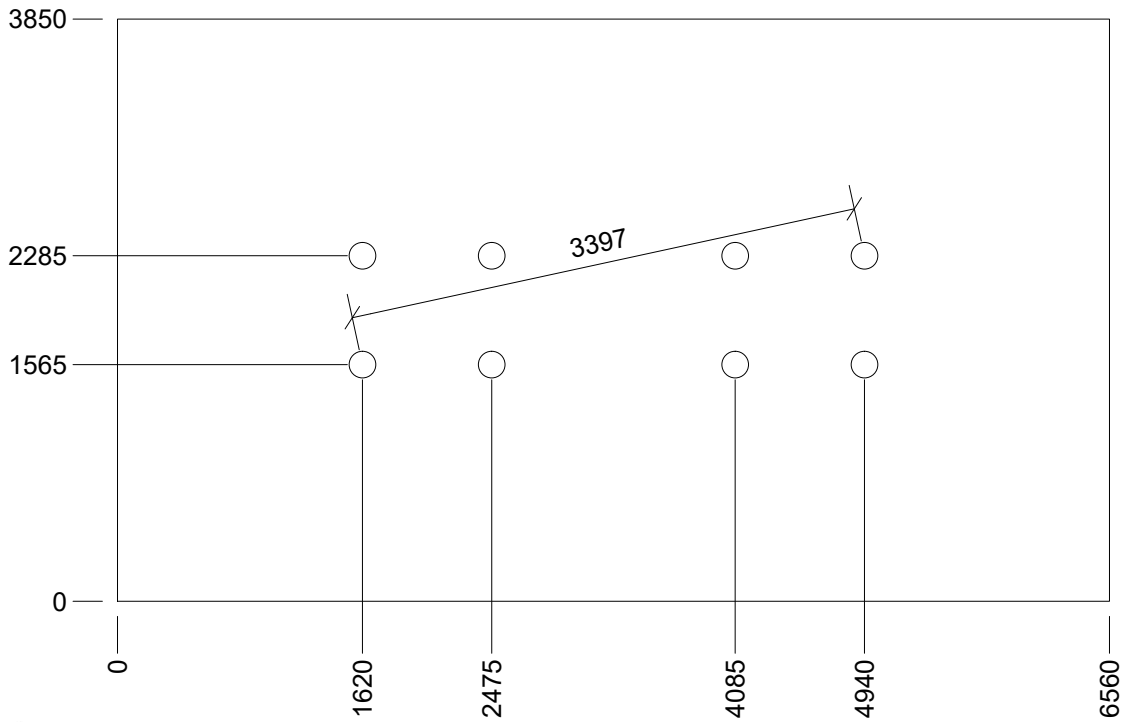

( 1 : 50 )

2

11h

13m<sup>2</sup>

5x2,5x2,5m

~468 kg

~0,30m<sup>3</sup>

Ø18x298cm

70kg

## Parts List

QTY	PART NO	DESCRIP.
2	D10162	123x850x900mm, assembled
1	D11329	Ø160x2000mm, assembled
1	LE26044	Rope, Ø40x1800mm
4	RS00160	Ø180x1350mm, Robinia
4	RS00161	Ø180x2980mm, Robinia
2	RS00162	Ø160x1150mm, Robinia

( 1 : 50 )

( 1 : 50 )

Parts List		
QTY	PART NO	DESCRIP.
1	LE12110	Spanner
4	LE15254	M16x250mm
2	LE15256	M16x270mm
2	LE15901	3x16, PH
1	LE15910	Name tag
6	LE16100	M16 nut
12	LE16152	M16 - Ø30 mm
16	LE16294	Ø8x120/80 mm
8	LE16556	Ø42/38mm
4	LE16558	Ø48/44,5mm
1	LE16601	Locktite 5ml (Glue)
1	LE26044	Rope, Ø40x1800mm