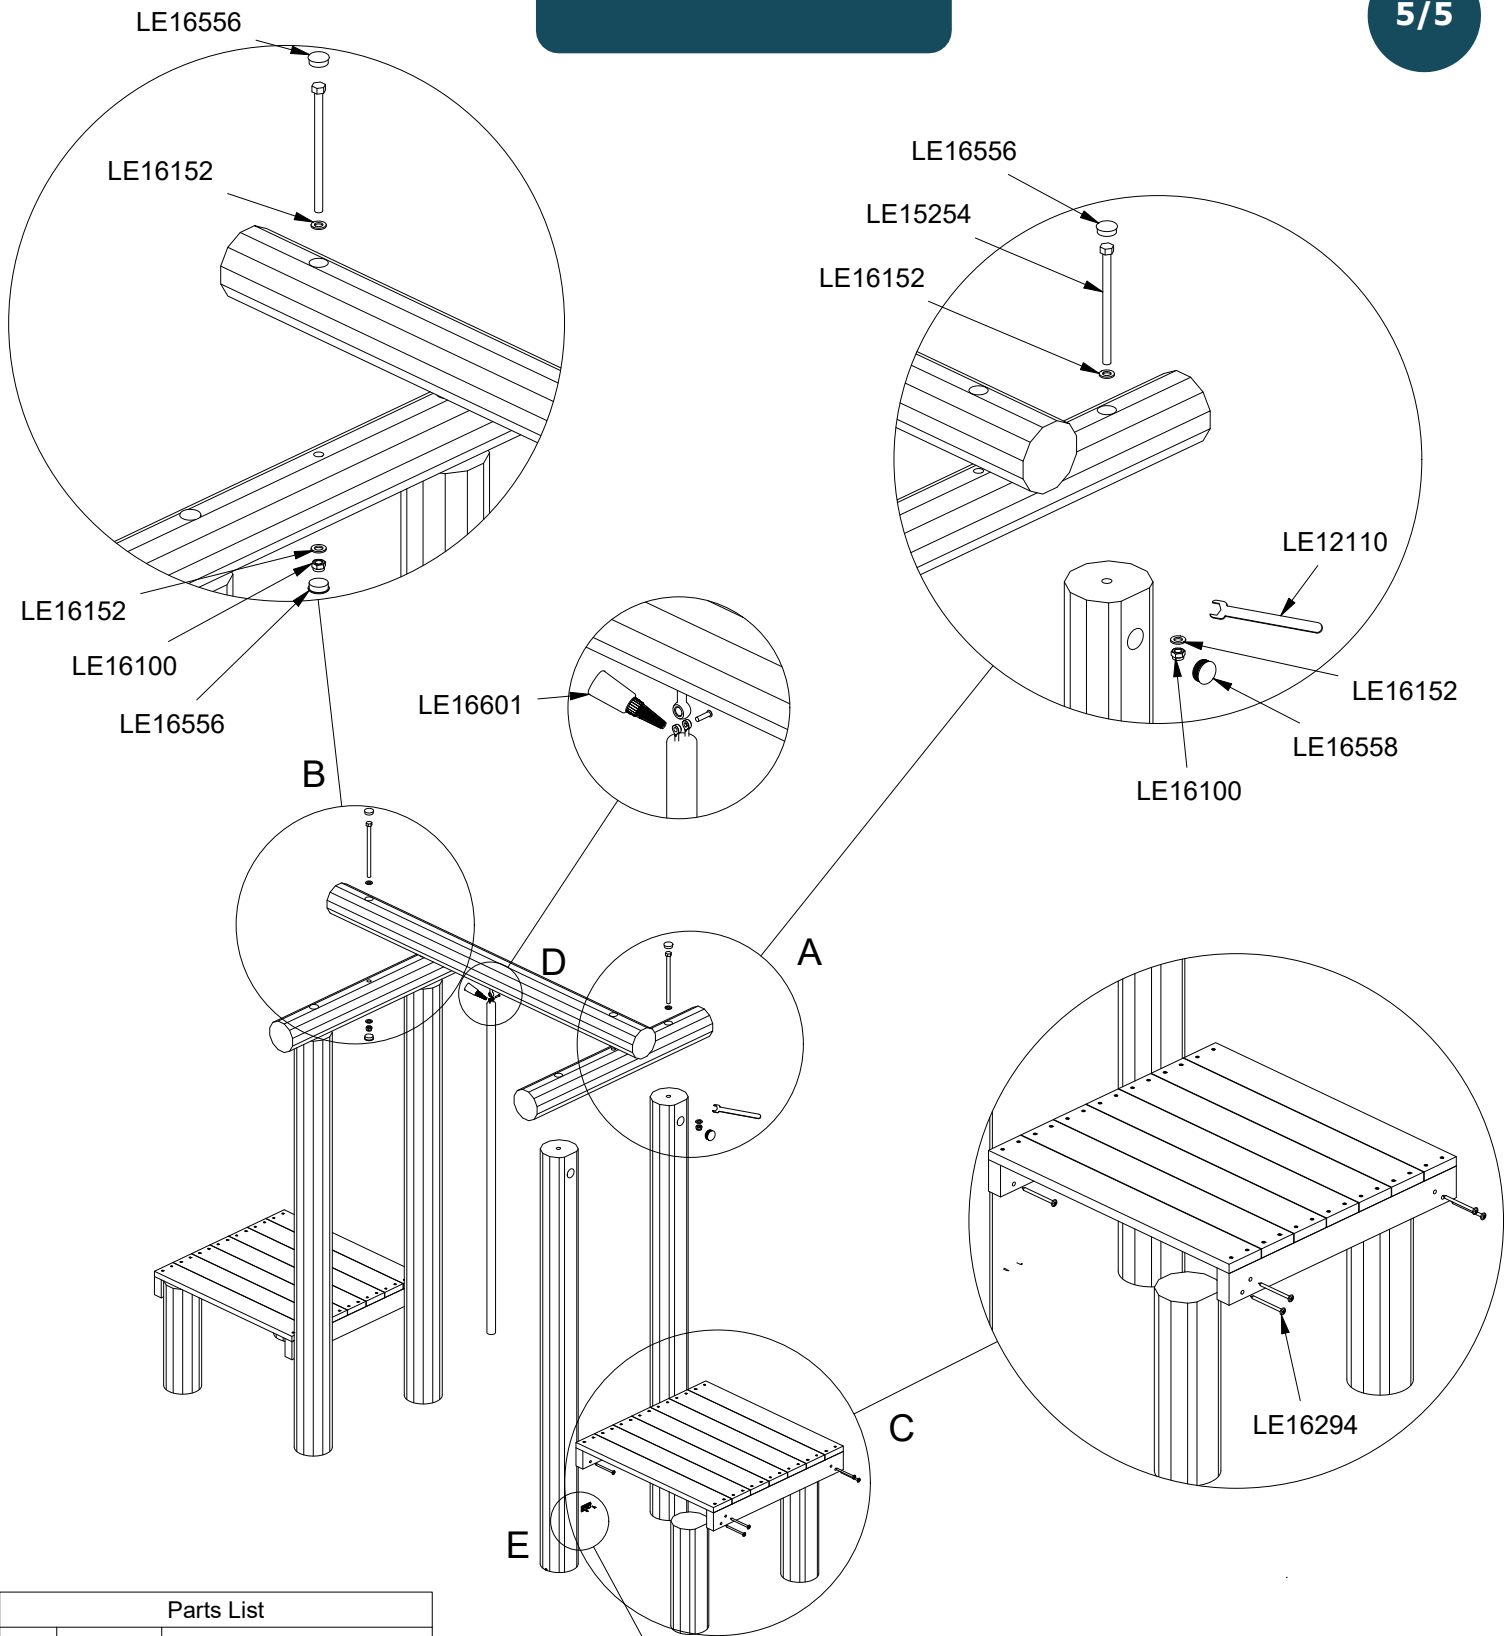

## Parts List

QTY	PART NO	DESCRIP.
2	D10162	123x850x900mm, assembled
1	D11329	Ø160x2000mm, assembled
1	LE26044	Rope, Ø40x1800mm
4	RS00160	Ø180x1350mm, Robinia
4	RS00161	Ø180x2980mm, Robinia
2	RS00162	Ø160x1150mm, Robinia

( 1 : 50 )

( 1 : 50 )

Parts List		
QTY	PART NO	DESCRIP.
1	LE12110	Spanner
4	LE15254	M16x250mm
2	LE15256	M16x270mm
2	LE15901	3x16, PH
1	LE15910	Name tag
6	LE16100	M16 nut
12	LE16152	M16 - Ø30 mm
16	LE16294	Ø8x120/80 mm
8	LE16556	Ø42/38mm
4	LE16558	Ø48/44,5mm
1	LE16601	Locktite 5ml (Glue)
1	LE26044	Rope, Ø40x1800mm