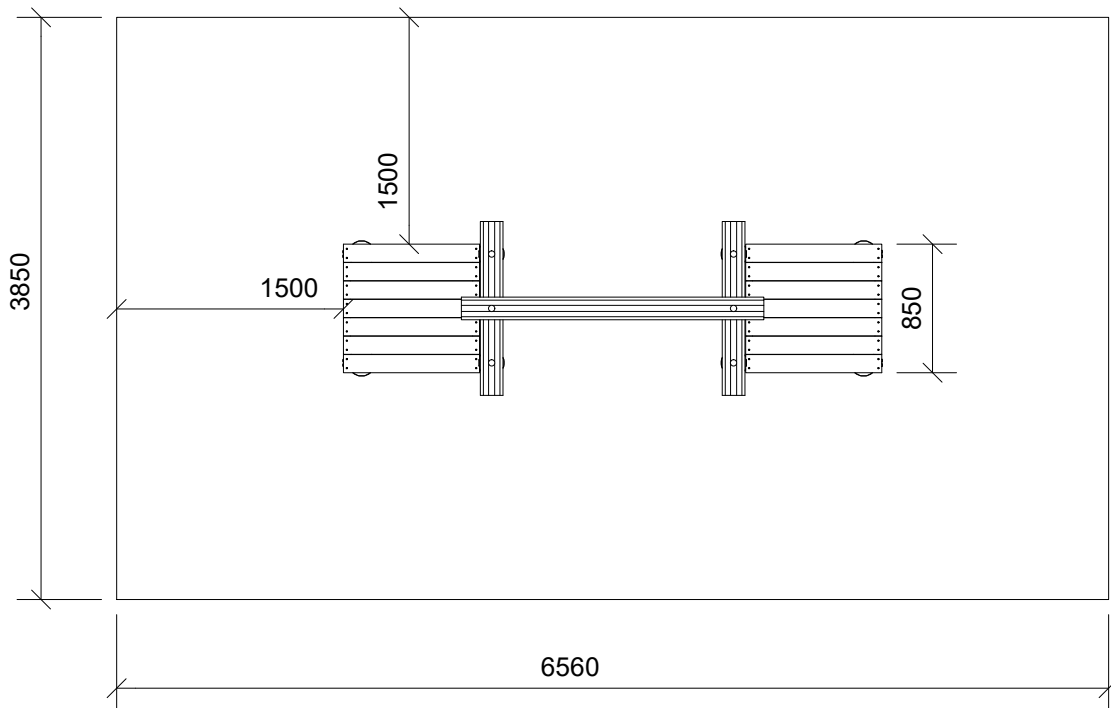

( 1 : 50 )

2

11h

13m<sup>2</sup>

5x2,5x2,5m

~468 kg

~0,30m<sup>3</sup>

Ø18x298cm

70kg

## Parts List

QTY	PART NO	DESCRIP.
2	D10162	123x850x900mm, assembled
1	D11329	Ø160x2000mm, assembled
1	LE26044	Rope, Ø40x1800mm
4	RS00160	Ø180x1350mm, Robinia
4	RS00161	Ø180x2980mm, Robinia
2	RS00162	Ø160x1150mm, Robinia

( 1 : 50 )

( 1 : 50 )

Parts List		
QTY	PART NO	DESCRIP.
1	LE12110	Spanner
4	LE15254	M16x250mm
2	LE15256	M16x270mm
2	LE15901	3x16, PH
1	LE15910	Name tag
6	LE16100	M16 nut
12	LE16152	M16 - Ø30 mm
16	LE16294	Ø8x120/80 mm
8	LE16556	Ø42/38mm
4	LE16558	Ø48/44,5mm
1	LE16601	Locktite 5ml (Glue)
1	LE26044	Rope, Ø40x1800mm