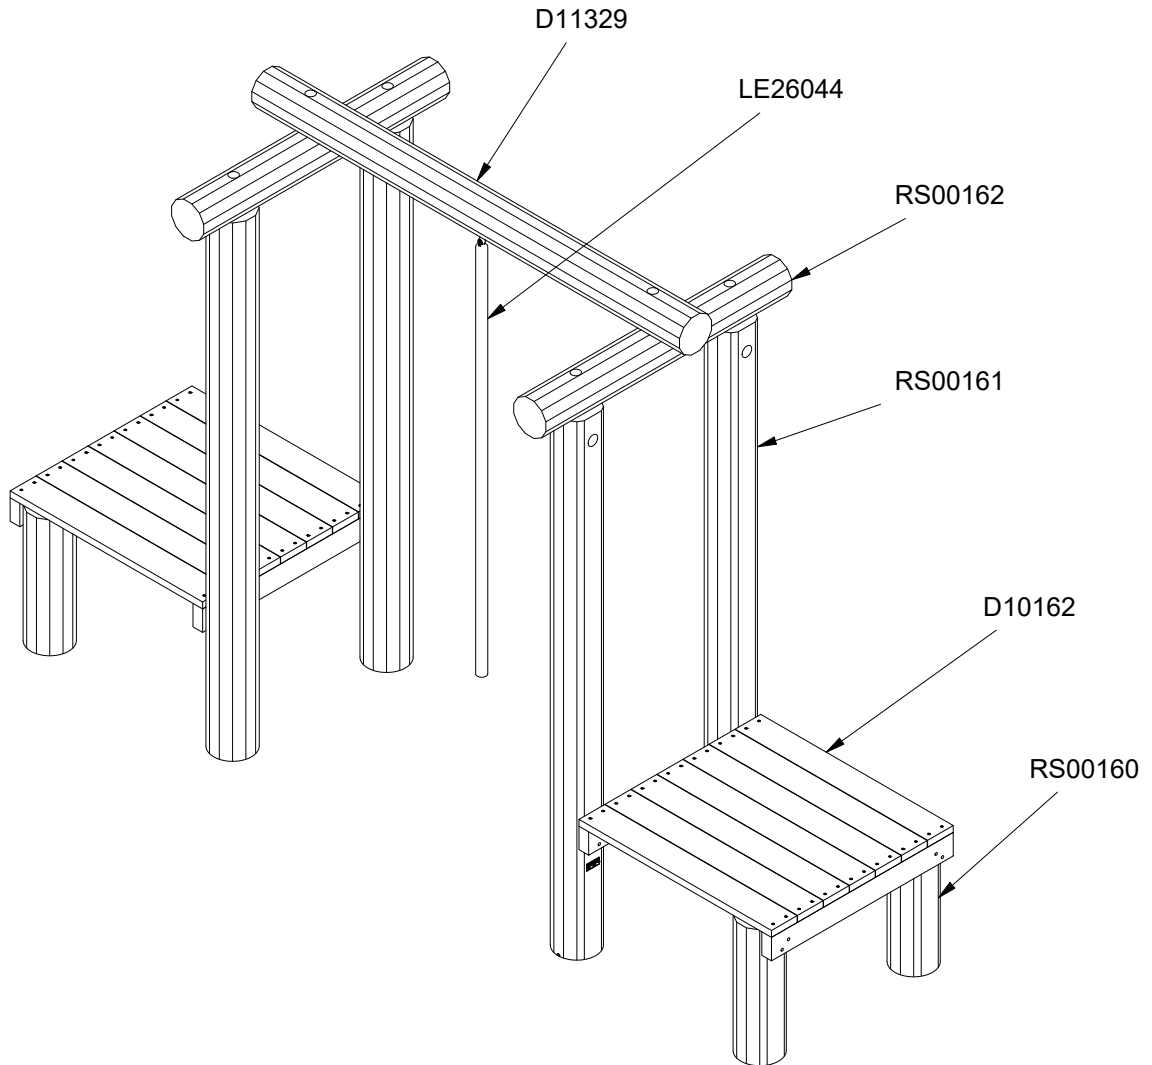

( 1 : 50 )

2

11h

13m<sup>2</sup>

5x2,5x2,5m

~468 kg

~0,30m<sup>3</sup>

Ø18x298cm

70kg

## Parts List

QTY	PART NO	DESCRIP.
2	D10162	123x850x900mm, assembled
1	D11329	Ø160x2000mm, assembled
1	LE26044	Rope, Ø40x1800mm
4	RS00160	Ø180x1350mm, Robinia
4	RS00161	Ø180x2980mm, Robinia
2	RS00162	Ø160x1150mm, Robinia

( 1 : 50 )

( 1 : 50 )

Parts List		
QTY	PART NO	DESCRIP.
1	LE12110	Spanner
4	LE15254	M16x250mm
2	LE15256	M16x270mm
2	LE15901	3x16, PH
1	LE15910	Name tag
6	LE16100	M16 nut
12	LE16152	M16 - Ø30 mm
16	LE16294	Ø8x120/80 mm
8	LE16556	Ø42/38mm
4	LE16558	Ø48/44,5mm
1	LE16601	Locktite 5ml (Glue)
1	LE26044	Rope, Ø40x1800mm