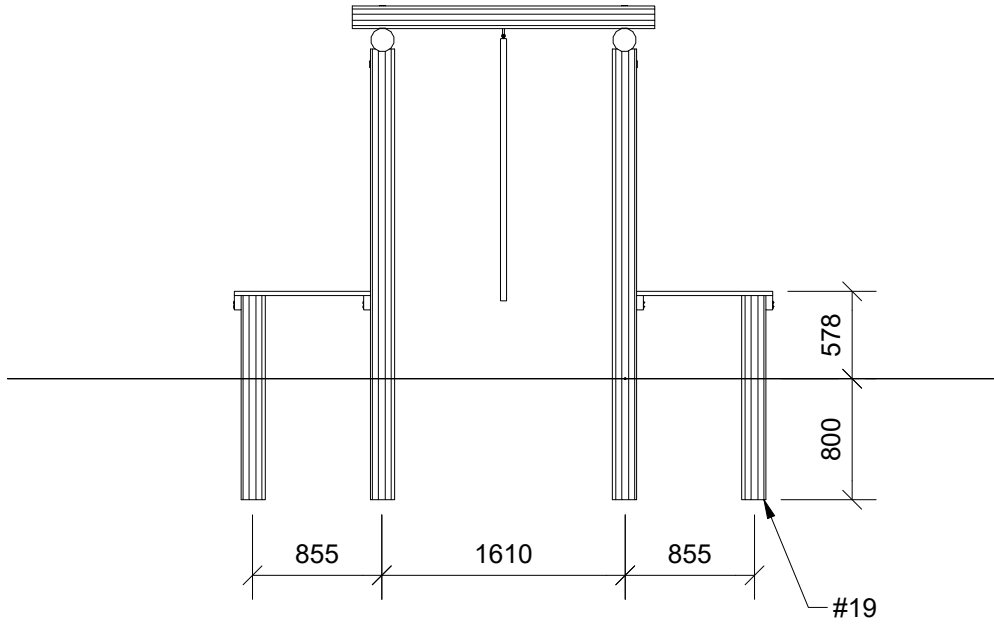

( 1 : 50 )

2

11h

13m<sup>2</sup>

5x2,5x2,5m

~468 kg

~0,30m<sup>3</sup>

Ø18x298cm

## Parts List

QTY	PART NO	DESCRIP.
2	D10162	123x850x900mm, assembled
1	D11329	Ø160x2000mm, assembled
1	LE26044	Rope, Ø40x1800mm
4	RS00160	Ø180x1350mm, Robinia
4	RS00161	Ø180x2980mm, Robinia
2	RS00162	Ø160x1150mm, Robinia

( 1 : 50 )

( 1 : 50 )

Parts List		
QTY	PART NO	DESCRIP.
1	LE12110	Spanner
4	LE15254	M16x250mm
2	LE15256	M16x270mm
2	LE15901	3x16, PH
1	LE15910	Name tag
6	LE16100	M16 nut
12	LE16152	M16 - Ø30 mm
16	LE16294	Ø8x120/80 mm
8	LE16556	Ø42/38mm
4	LE16558	Ø48/44,5mm
1	LE16601	Locktite 5ml (Glue)
1	LE26044	Rope, Ø40x1800mm