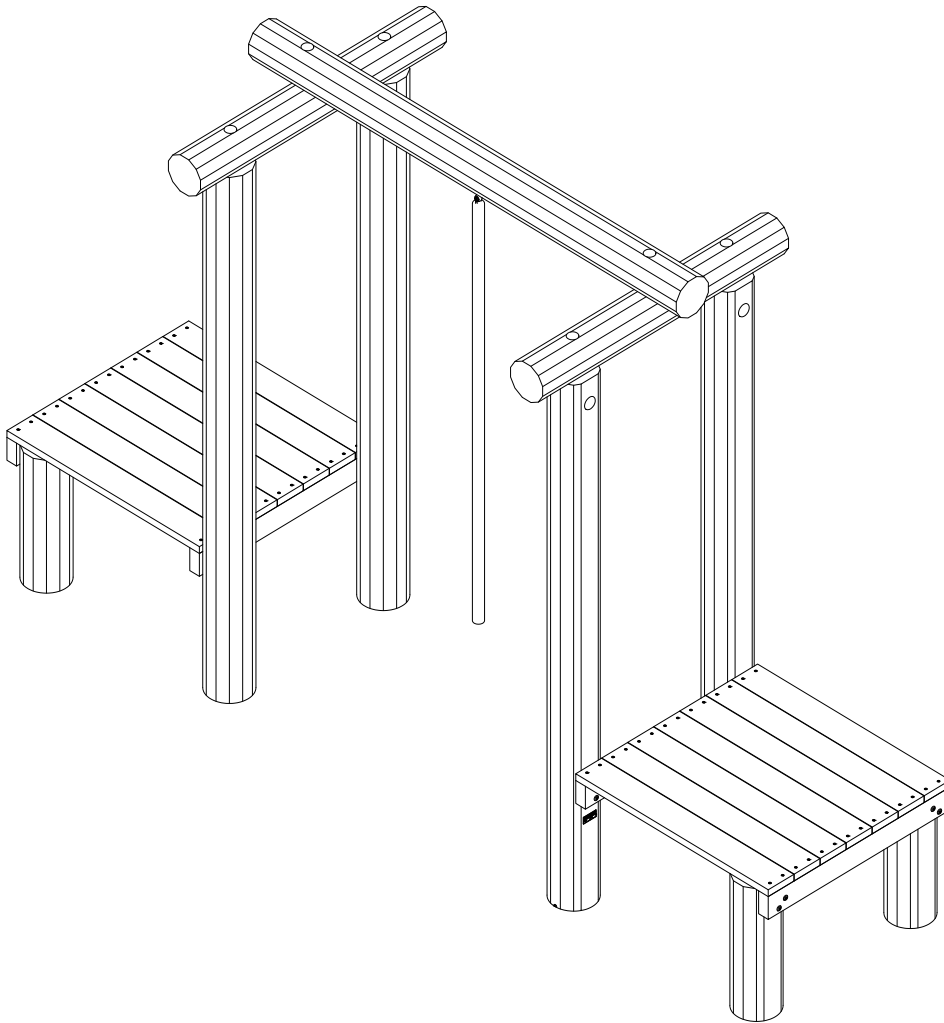

LE20927U

1/5

IJslander rev. 6677

IJslander BV
Oude Dijk 10
8096 RK Oldebroek | The Netherlands
T +31 (0)525 633420 | F +31 (0)525 631067
info@ijslander.com | www.ijslander.com

28-11-2022 / Rev.: B