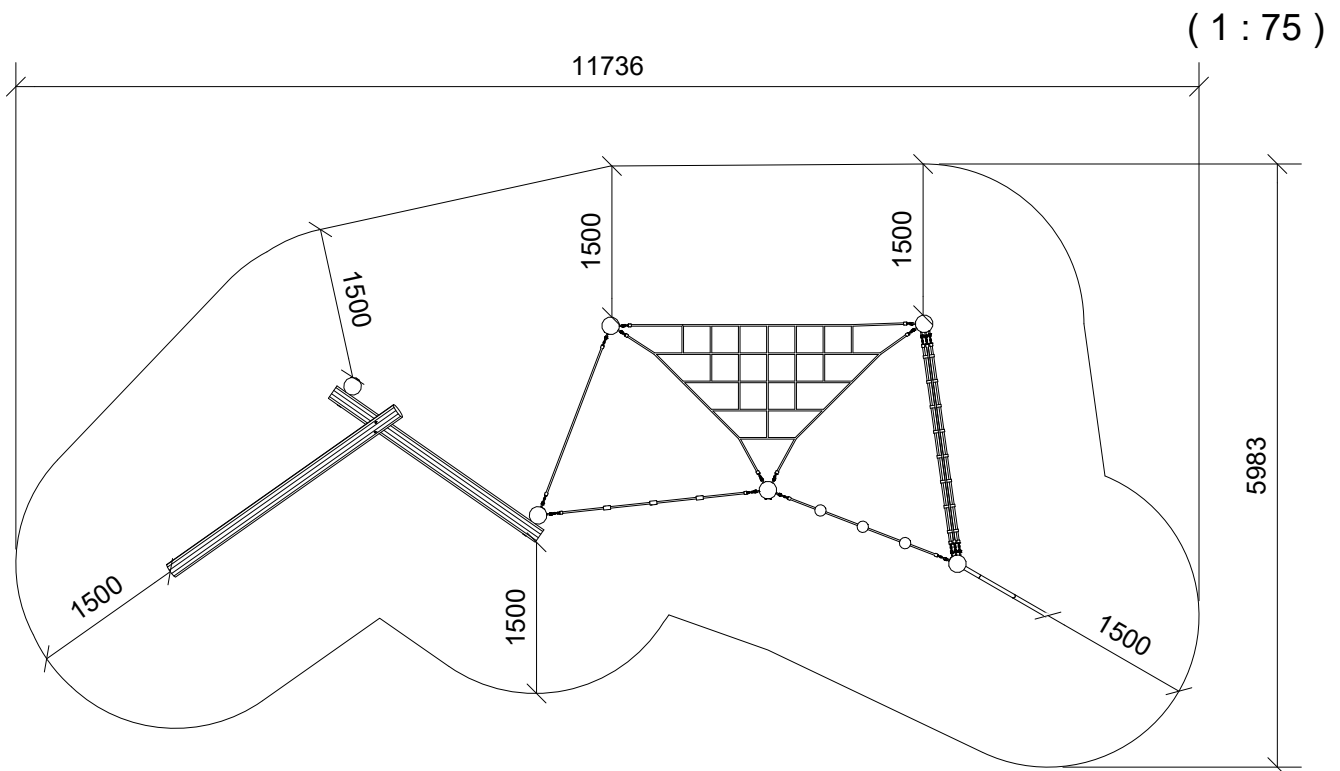

2

5 h

50 m³

6 x 11,8 x 2,9 m

~580 kg

~0,25 m³

Ø160-180x370 cm

80 kg