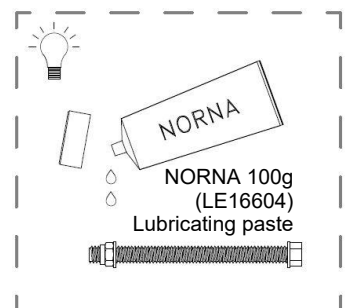

~580 kg

~0,25 m<sup>3</sup>

Ø160-180x370 cm

80 kg

Parts List		
QTY	PART NO	DESCRIP.
1	D12147	Taifun + robinia
1	LE20370	Sliding pole
1	LE26096	Taifun
1	RS00436	Ø160-180x3000mm
1	RS00437	Ø160-180x3200mm
1	RS00438	Ø160-180x3300mm
1	RS00439	Ø160-180x3300mm
1	RS00440	Ø160-180x3600mm
1	RS00441	Ø160-180x3700mm
1	RS00442	Ø140-160x2500mm
1	RS00443	Ø140-160x2800mm
1	S10993	3xTaifun, 2160mm
1	S11114	Taifun net
2	TV00015	Taifun 160-180cm
1	TV00019	Taifun 200-220cm

( 1 : 60 )

Parts List		
QTY	PART NO	DESCRIP.
1	LE15117	Ø38x320mm
2	LE15256	M16x270mm
2	LE16100	M16 nut
4	LE16152	M16 - Ø30 mm
2	LE16300	8x240 DH
1	LE16322	Ø8x80 Dh
5	LE16556	Ø42/38mm

**Taifun - #3**  
V10411: Ø11

Parts List		
QTY	PART NO	DESCRIP.
26	LE13100	Shackle
2	LE15901	3x16, PH
1	LE15910	Name tag
26	LE16048	Eyebolt 10x120mm
1	LE16098	M12x1,25mm nut
1	LE16167	M12 - Ø32 mm
26	LE16502	Spacer 6mm
5	LE16556	Ø42/38mm
1	V10411	HSS Ø11 L:195