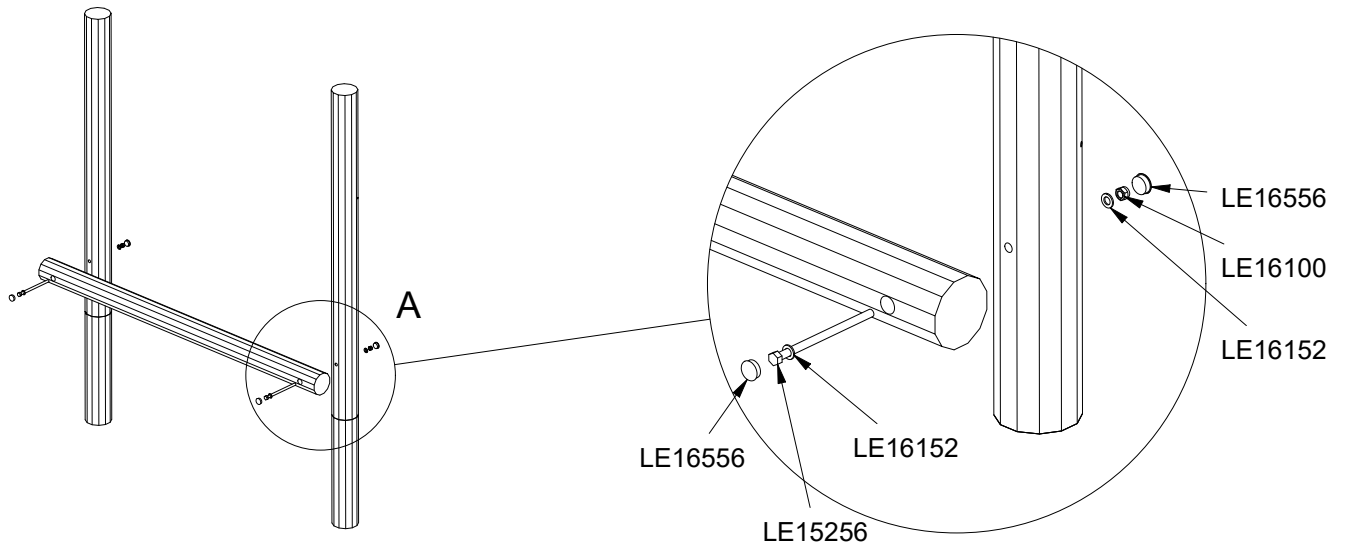

~580 kg

~0,25 m<sup>3</sup>

Ø160-180x370 cm

80 kg

Parts List		
QTY	PART NO	DESCRIP.
1	D12147	Taifun + robinia
1	LE20370	Sliding pole
1	LE26096	Taifun
1	RS00436	Ø160-180x3000mm
1	RS00437	Ø160-180x3200mm
1	RS00438	Ø160-180x3300mm
1	RS00439	Ø160-180x3300mm
1	RS00440	Ø160-180x3600mm
1	RS00441	Ø160-180x3700mm
1	RS00442	Ø140-160x2500mm
1	RS00443	Ø140-160x2800mm
1	S10993	3xTaifun, 2160mm
1	S11114	Taifun net
2	TV00015	Taifun 160-180cm
1	TV00019	Taifun 200-220cm

( 1 : 60 )

Parts List		
QTY	PART NO	DESCRIP.
1	LE15117	Ø38x320mm
2	LE15256	M16x270mm
2	LE16100	M16 nut
4	LE16152	M16 - Ø30 mm
2	LE16300	8x240 DH
1	LE16322	Ø8x80 Dh
5	LE16556	Ø42/38mm

**Taifun - #3**  
V10411: Ø11

Parts List		
QTY	PART NO	DESCRIP.
26	LE13100	Shackle
2	LE15901	3x16, PH
1	LE15910	Name tag
26	LE16048	Eyebolt 10x120mm
1	LE16098	M12x1,25mm nut
1	LE16167	M12 - Ø32 mm
26	LE16502	Spacer 6mm
5	LE16556	Ø42/38mm
1	V10411	HSS Ø11 L:195