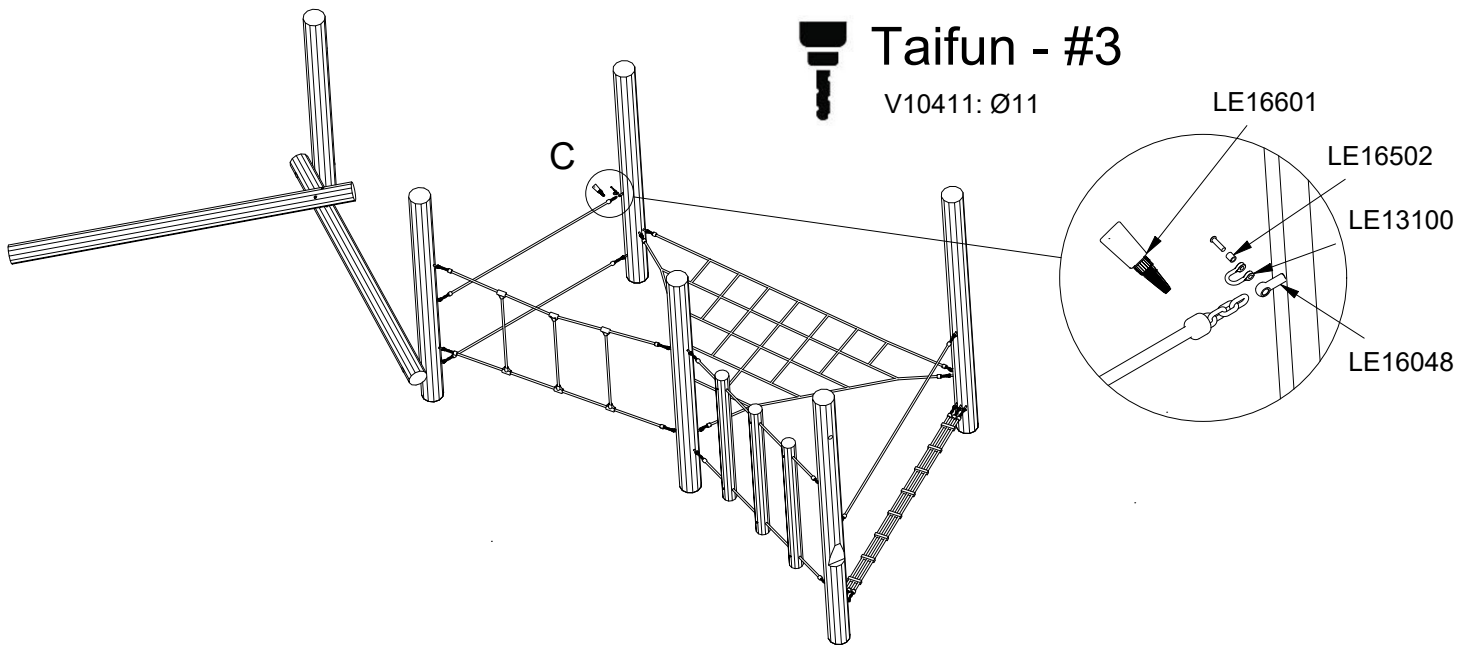

~580 kg

~0,25 m<sup>3</sup>

Ø160-180x370 cm

80 kg

Parts List		
QTY	PART NO	DESCRIP.
1	D12147	Taifun + robinia
1	LE20370	Sliding pole
1	LE26096	Taifun
1	RS00436	Ø160-180x3000mm
1	RS00437	Ø160-180x3200mm
1	RS00438	Ø160-180x3300mm
1	RS00439	Ø160-180x3300mm
1	RS00440	Ø160-180x3600mm
1	RS00441	Ø160-180x3700mm
1	RS00442	Ø140-160x2500mm
1	RS00443	Ø140-160x2800mm
1	S10993	3xTaifun, 2160mm
1	S11114	Taifun net
2	TV00015	Taifun 160-180cm
1	TV00019	Taifun 200-220cm

( 1 : 60 )

Parts List		
QTY	PART NO	DESCRIP.
1	LE15117	Ø38x320mm
2	LE15256	M16x270mm
2	LE16100	M16 nut
4	LE16152	M16 - Ø30 mm
2	LE16300	8x240 DH
1	LE16322	Ø8x80 Dh
5	LE16556	Ø42/38mm

**Taifun - #3**  
V10411: Ø11

Parts List		
QTY	PART NO	DESCRIP.
26	LE13100	Shackle
2	LE15901	3x16, PH
1	LE15910	Name tag
26	LE16048	Eyebolt 10x120mm
1	LE16098	M12x1,25mm nut
1	LE16167	M12 - Ø32 mm
26	LE16502	Spacer 6mm
5	LE16556	Ø42/38mm
1	V10411	HSS Ø11 L:195