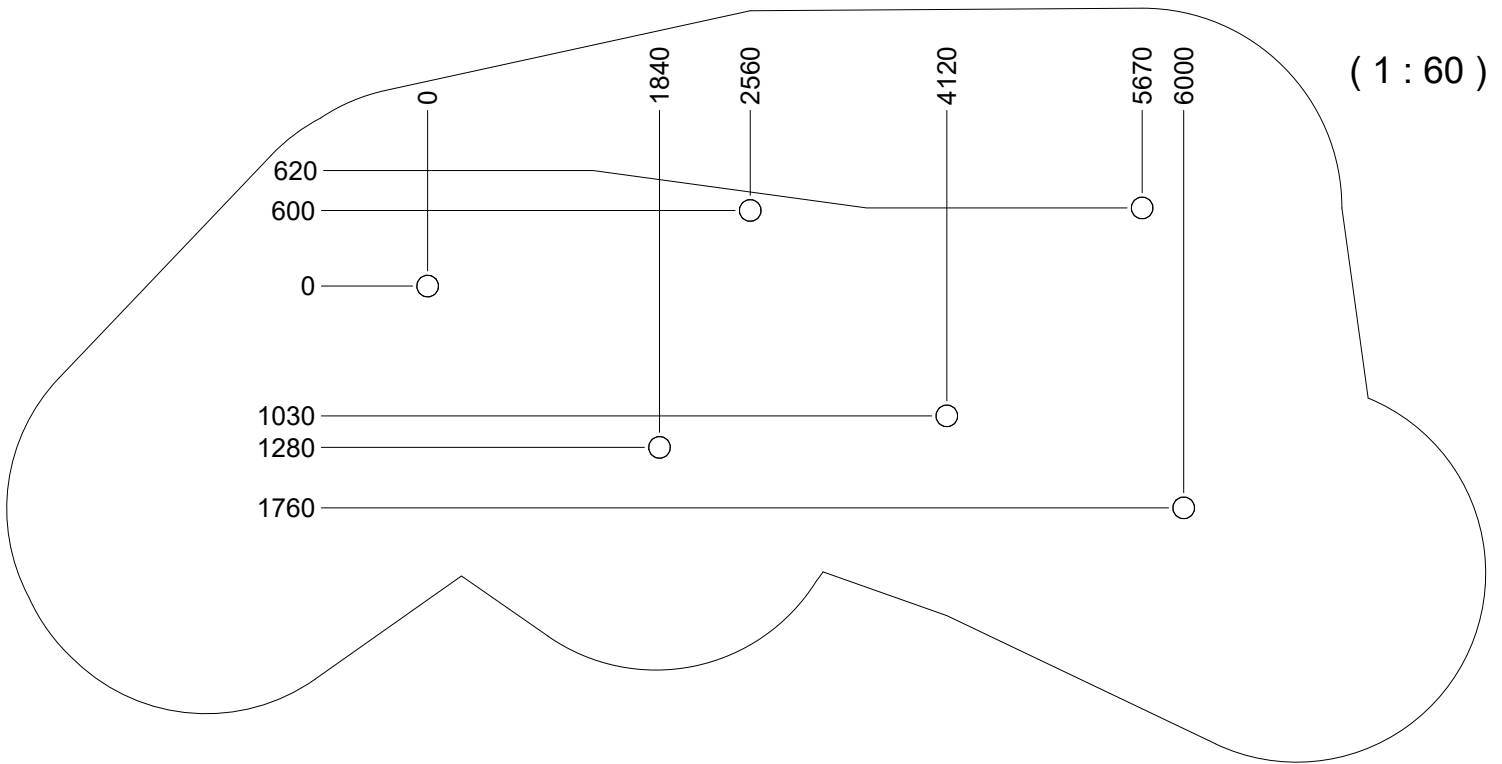

~580 kg

~0,25 m<sup>3</sup>

Ø160-180x370 cm

80 kg

Parts List		
QTY	PART NO	DESCRIP.
1	D12147	Taifun + robinia
1	LE20370	Sliding pole
1	LE26096	Taifun
1	RS00436	Ø160-180x3000mm
1	RS00437	Ø160-180x3200mm
1	RS00438	Ø160-180x3300mm
1	RS00439	Ø160-180x3300mm
1	RS00440	Ø160-180x3600mm
1	RS00441	Ø160-180x3700mm
1	RS00442	Ø140-160x2500mm
1	RS00443	Ø140-160x2800mm
1	S10993	3xTaifun, 2160mm
1	S11114	Taifun net
2	TV00015	Taifun 160-180cm
1	TV00019	Taifun 200-220cm

( 1 : 60 )

Parts List		
QTY	PART NO	DESCRIP.
1	LE15117	Ø38x320mm
2	LE15256	M16x270mm
2	LE16100	M16 nut
4	LE16152	M16 - Ø30 mm
2	LE16300	8x240 DH
1	LE16322	Ø8x80 Dh
5	LE16556	Ø42/38mm

**Taifun - #3**  
V10411: Ø11

Parts List		
QTY	PART NO	DESCRIP.
26	LE13100	Shackle
2	LE15901	3x16, PH
1	LE15910	Name tag
26	LE16048	Eyebolt 10x120mm
1	LE16098	M12x1,25mm nut
1	LE16167	M12 - Ø32 mm
26	LE16502	Spacer 6mm
5	LE16556	Ø42/38mm
1	V10411	HSS Ø11 L:195