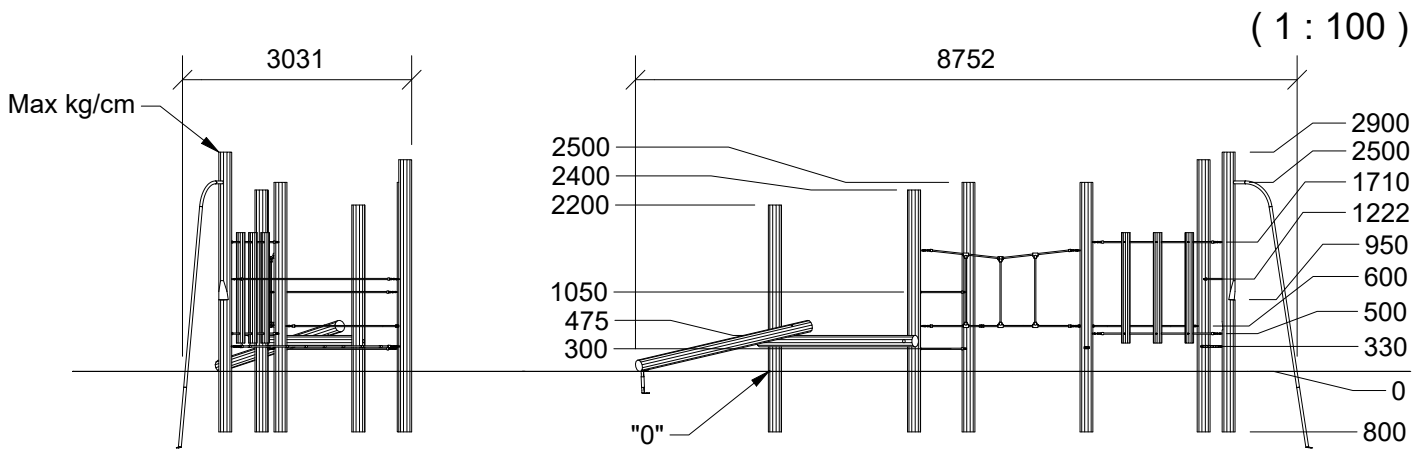

2

5 h

50 m³

6 x 11,8 x 2,9 m

~580 kg

~0,25 m³

Ø160-180x370 cm

80 kg