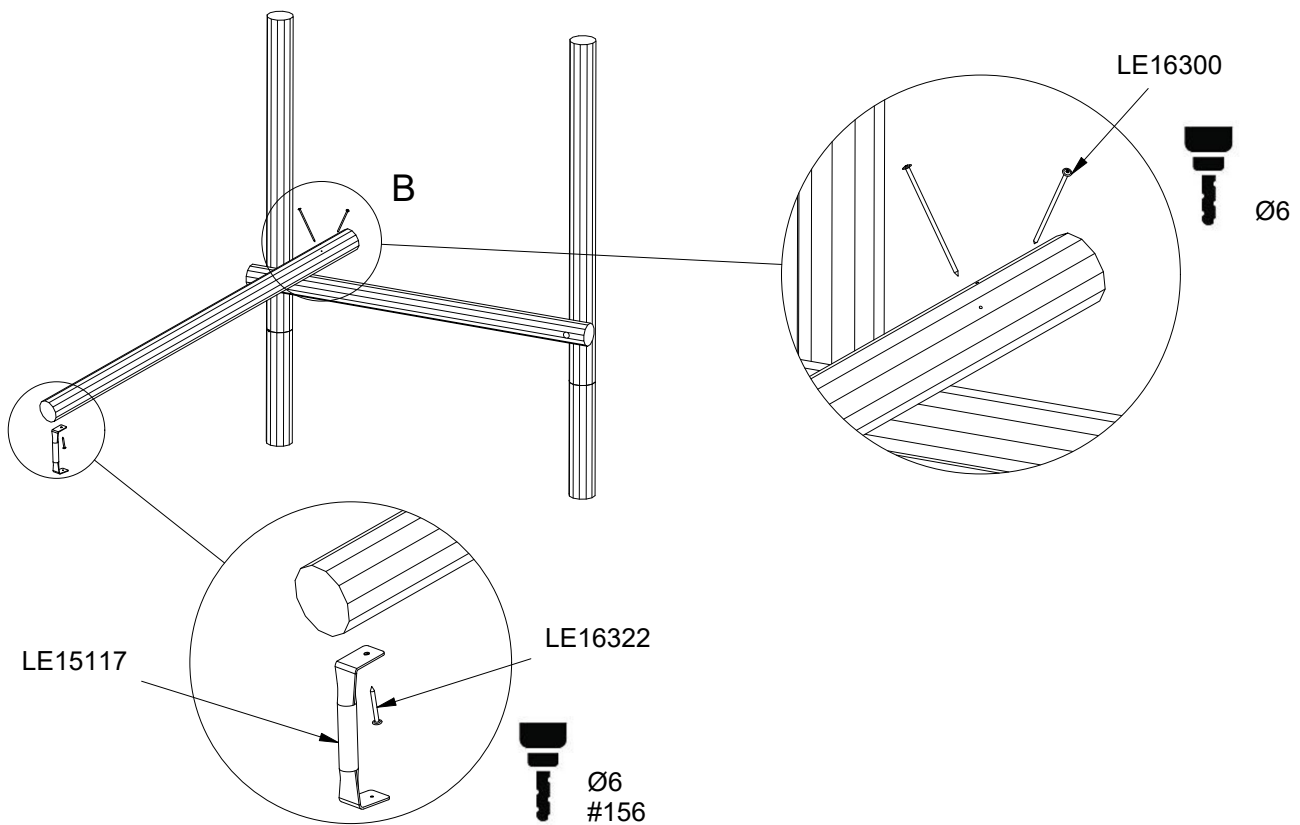

~580 kg

~0,25 m<sup>3</sup>

Ø160-180x370 cm

80 kg

Parts List		
QTY	PART NO	DESCRIP.
1	D12147	Taifun + robinia
1	LE20370	Sliding pole
1	LE26096	Taifun
1	RS00436	Ø160-180x3000mm
1	RS00437	Ø160-180x3200mm
1	RS00438	Ø160-180x3300mm
1	RS00439	Ø160-180x3300mm
1	RS00440	Ø160-180x3600mm
1	RS00441	Ø160-180x3700mm
1	RS00442	Ø140-160x2500mm
1	RS00443	Ø140-160x2800mm
1	S10993	3xTaifun, 2160mm
1	S11114	Taifun net
2	TV00015	Taifun 160-180cm
1	TV00019	Taifun 200-220cm

( 1 : 60 )

Parts List		
QTY	PART NO	DESCRIP.
1	LE15117	Ø38x320mm
2	LE15256	M16x270mm
2	LE16100	M16 nut
4	LE16152	M16 - Ø30 mm
2	LE16300	8x240 DH
1	LE16322	Ø8x80 Dh
5	LE16556	Ø42/38mm

**Taifun - #3**  
V10411: Ø11

Parts List		
QTY	PART NO	DESCRIP.
26	LE13100	Shackle
2	LE15901	3x16, PH
1	LE15910	Name tag
26	LE16048	Eyebolt 10x120mm
1	LE16098	M12x1,25mm nut
1	LE16167	M12 - Ø32 mm
26	LE16502	Spacer 6mm
5	LE16556	Ø42/38mm
1	V10411	HSS Ø11 L:195