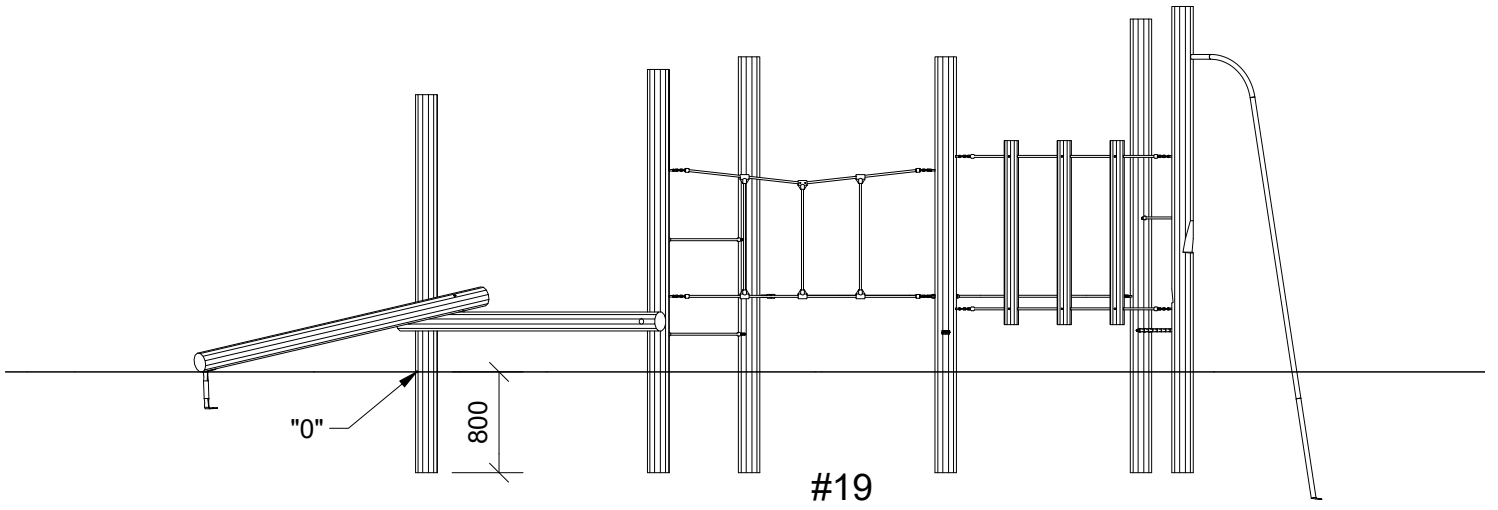

~580 kg

~0,25 m<sup>3</sup>

Ø160-180x370 cm

80 kg

Parts List		
QTY	PART NO	DESCRIP.
1	D12147	Taifun + robinia
1	LE20370	Sliding pole
1	LE26096	Taifun
1	RS00436	Ø160-180x3000mm
1	RS00437	Ø160-180x3200mm
1	RS00438	Ø160-180x3300mm
1	RS00439	Ø160-180x3300mm
1	RS00440	Ø160-180x3600mm
1	RS00441	Ø160-180x3700mm
1	RS00442	Ø140-160x2500mm
1	RS00443	Ø140-160x2800mm
1	S10993	3xTaifun, 2160mm
1	S11114	Taifun net
2	TV00015	Taifun 160-180cm
1	TV00019	Taifun 200-220cm

( 1 : 60 )

Parts List		
QTY	PART NO	DESCRIP.
1	LE15117	Ø38x320mm
2	LE15256	M16x270mm
2	LE16100	M16 nut
4	LE16152	M16 - Ø30 mm
2	LE16300	8x240 DH
1	LE16322	Ø8x80 Dh
5	LE16556	Ø42/38mm

**Taifun - #3**  
V10411: Ø11

Parts List		
QTY	PART NO	DESCRIP.
26	LE13100	Shackle
2	LE15901	3x16, PH
1	LE15910	Name tag
26	LE16048	Eyebolt 10x120mm
1	LE16098	M12x1,25mm nut
1	LE16167	M12 - Ø32 mm
26	LE16502	Spacer 6mm
5	LE16556	Ø42/38mm
1	V10411	HSS Ø11 L:195