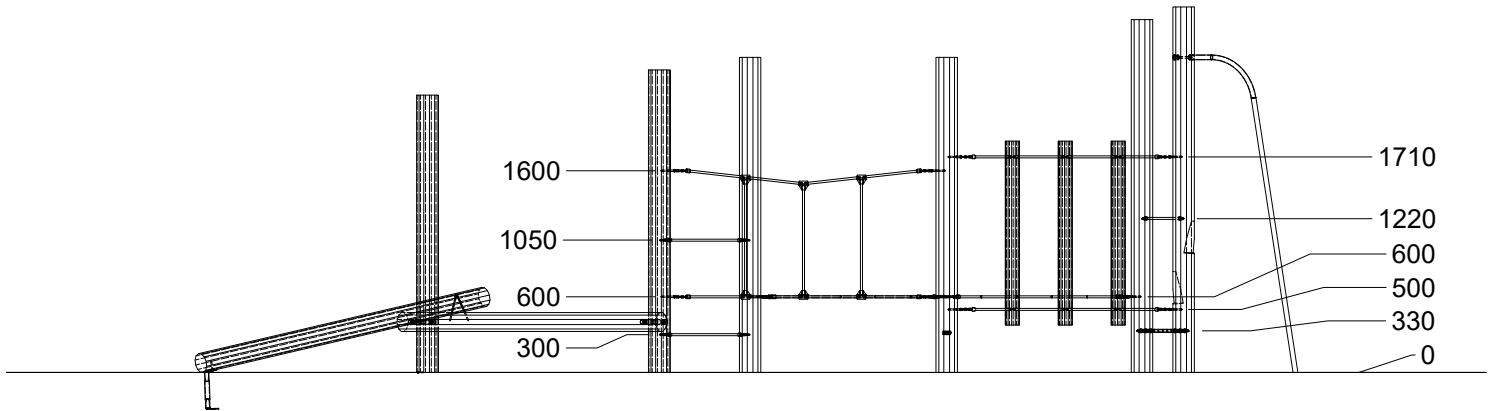

~580 kg

~0,25 m<sup>3</sup>

Ø160-180x370 cm

80 kg

Parts List		
QTY	PART NO	DESCRIP.
1	D12147	Taifun + robinia
1	LE20370	Sliding pole
1	LE26096	Taifun
1	RS00436	Ø160-180x3000mm
1	RS00437	Ø160-180x3200mm
1	RS00438	Ø160-180x3300mm
1	RS00439	Ø160-180x3300mm
1	RS00440	Ø160-180x3600mm
1	RS00441	Ø160-180x3700mm
1	RS00442	Ø140-160x2500mm
1	RS00443	Ø140-160x2800mm
1	S10993	3xTaifun, 2160mm
1	S11114	Taifun net
2	TV00015	Taifun 160-180cm
1	TV00019	Taifun 200-220cm

( 1 : 60 )

Parts List		
QTY	PART NO	DESCRIP.
1	LE15117	Ø38x320mm
2	LE15256	M16x270mm
2	LE16100	M16 nut
4	LE16152	M16 - Ø30 mm
2	LE16300	8x240 DH
1	LE16322	Ø8x80 Dh
5	LE16556	Ø42/38mm

**Taifun - #3**  
V10411: Ø11