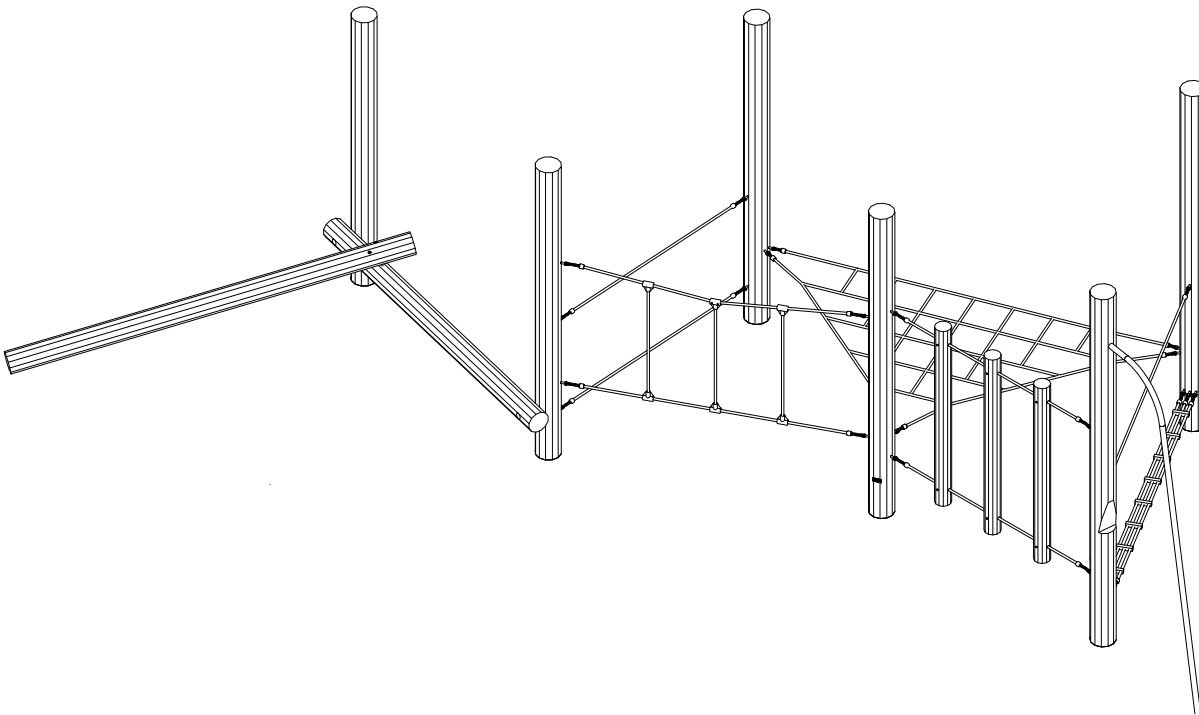

Ijlander rev. 6675

#
19
156
3

Ijlander BV
Oude Dijk 10
8096 RK Oldebroek | The Netherlands
T +31 (0)525 633420 | F +31 (0)525 631067
info@ijlander.com | www.ijlander.com