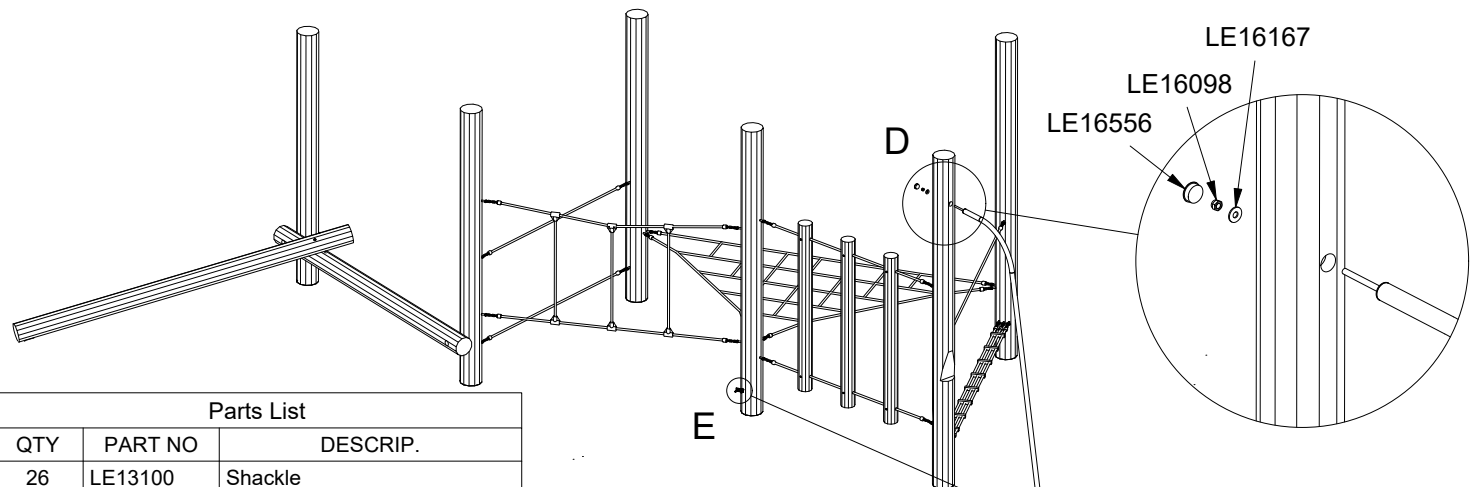

~580 kg

~0,25 m<sup>3</sup>

Ø160-180x370 cm

80 kg

Parts List		
QTY	PART NO	DESCRIP.
1	D12147	Taifun + robinia
1	LE20370	Sliding pole
1	LE26096	Taifun
1	RS00436	Ø160-180x3000mm
1	RS00437	Ø160-180x3200mm
1	RS00438	Ø160-180x3300mm
1	RS00439	Ø160-180x3300mm
1	RS00440	Ø160-180x3600mm
1	RS00441	Ø160-180x3700mm
1	RS00442	Ø140-160x2500mm
1	RS00443	Ø140-160x2800mm
1	S10993	3xTaifun, 2160mm
1	S11114	Taifun net
2	TV00015	Taifun 160-180cm
1	TV00019	Taifun 200-220cm

( 1 : 60 )

Parts List		
QTY	PART NO	DESCRIP.
1	LE15117	Ø38x320mm
2	LE15256	M16x270mm
2	LE16100	M16 nut
4	LE16152	M16 - Ø30 mm
2	LE16300	8x240 DH
1	LE16322	Ø8x80 Dh
5	LE16556	Ø42/38mm

**Taifun - #3**  
V10411: Ø11

Parts List		
QTY	PART NO	DESCRIP.
26	LE13100	Shackle
2	LE15901	3x16, PH
1	LE15910	Name tag
26	LE16048	Eyebolt 10x120mm
1	LE16098	M12x1,25mm nut
1	LE16167	M12 - Ø32 mm
26	LE16502	Spacer 6mm
5	LE16556	Ø42/38mm
1	V10411	HSS Ø11 L:195