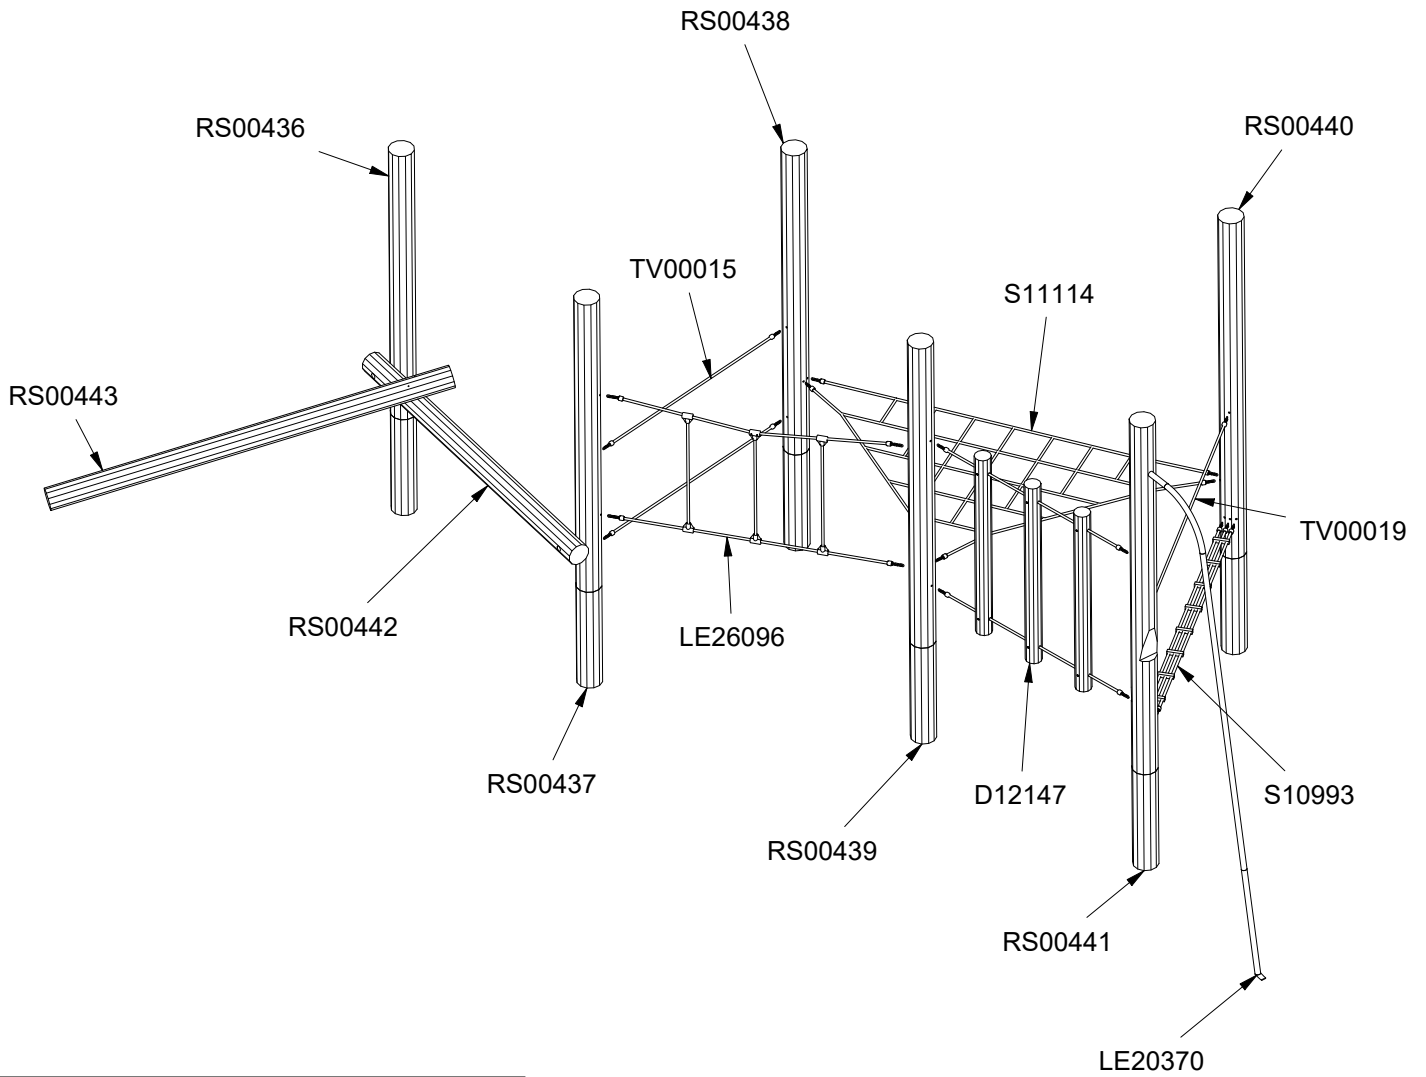

~580 kg

~0,25 m<sup>3</sup>

Ø160-180x370 cm

80 kg

Parts List		
QTY	PART NO	DESCRIP.
1	D12147	Taifun + robinia
1	LE20370	Sliding pole
1	LE26096	Taifun
1	RS00436	Ø160-180x3000mm
1	RS00437	Ø160-180x3200mm
1	RS00438	Ø160-180x3300mm
1	RS00439	Ø160-180x3300mm
1	RS00440	Ø160-180x3600mm
1	RS00441	Ø160-180x3700mm
1	RS00442	Ø140-160x2500mm
1	RS00443	Ø140-160x2800mm
1	S10993	3xTaifun, 2160mm
1	S11114	Taifun net
2	TV00015	Taifun 160-180cm
1	TV00019	Taifun 200-220cm

( 1 : 60 )

Parts List		
QTY	PART NO	DESCRIP.
1	LE15117	Ø38x320mm
2	LE15256	M16x270mm
2	LE16100	M16 nut
4	LE16152	M16 - Ø30 mm
2	LE16300	8x240 DH
1	LE16322	Ø8x80 Dh
5	LE16556	Ø42/38mm

**Taifun - #3**  
V10411: Ø11

Parts List		
QTY	PART NO	DESCRIP.
26	LE13100	Shackle
2	LE15901	3x16, PH
1	LE15910	Name tag
26	LE16048	Eyebolt 10x120mm
1	LE16098	M12x1,25mm nut
1	LE16167	M12 - Ø32 mm
26	LE16502	Spacer 6mm
5	LE16556	Ø42/38mm
1	V10411	HSS Ø11 L:195