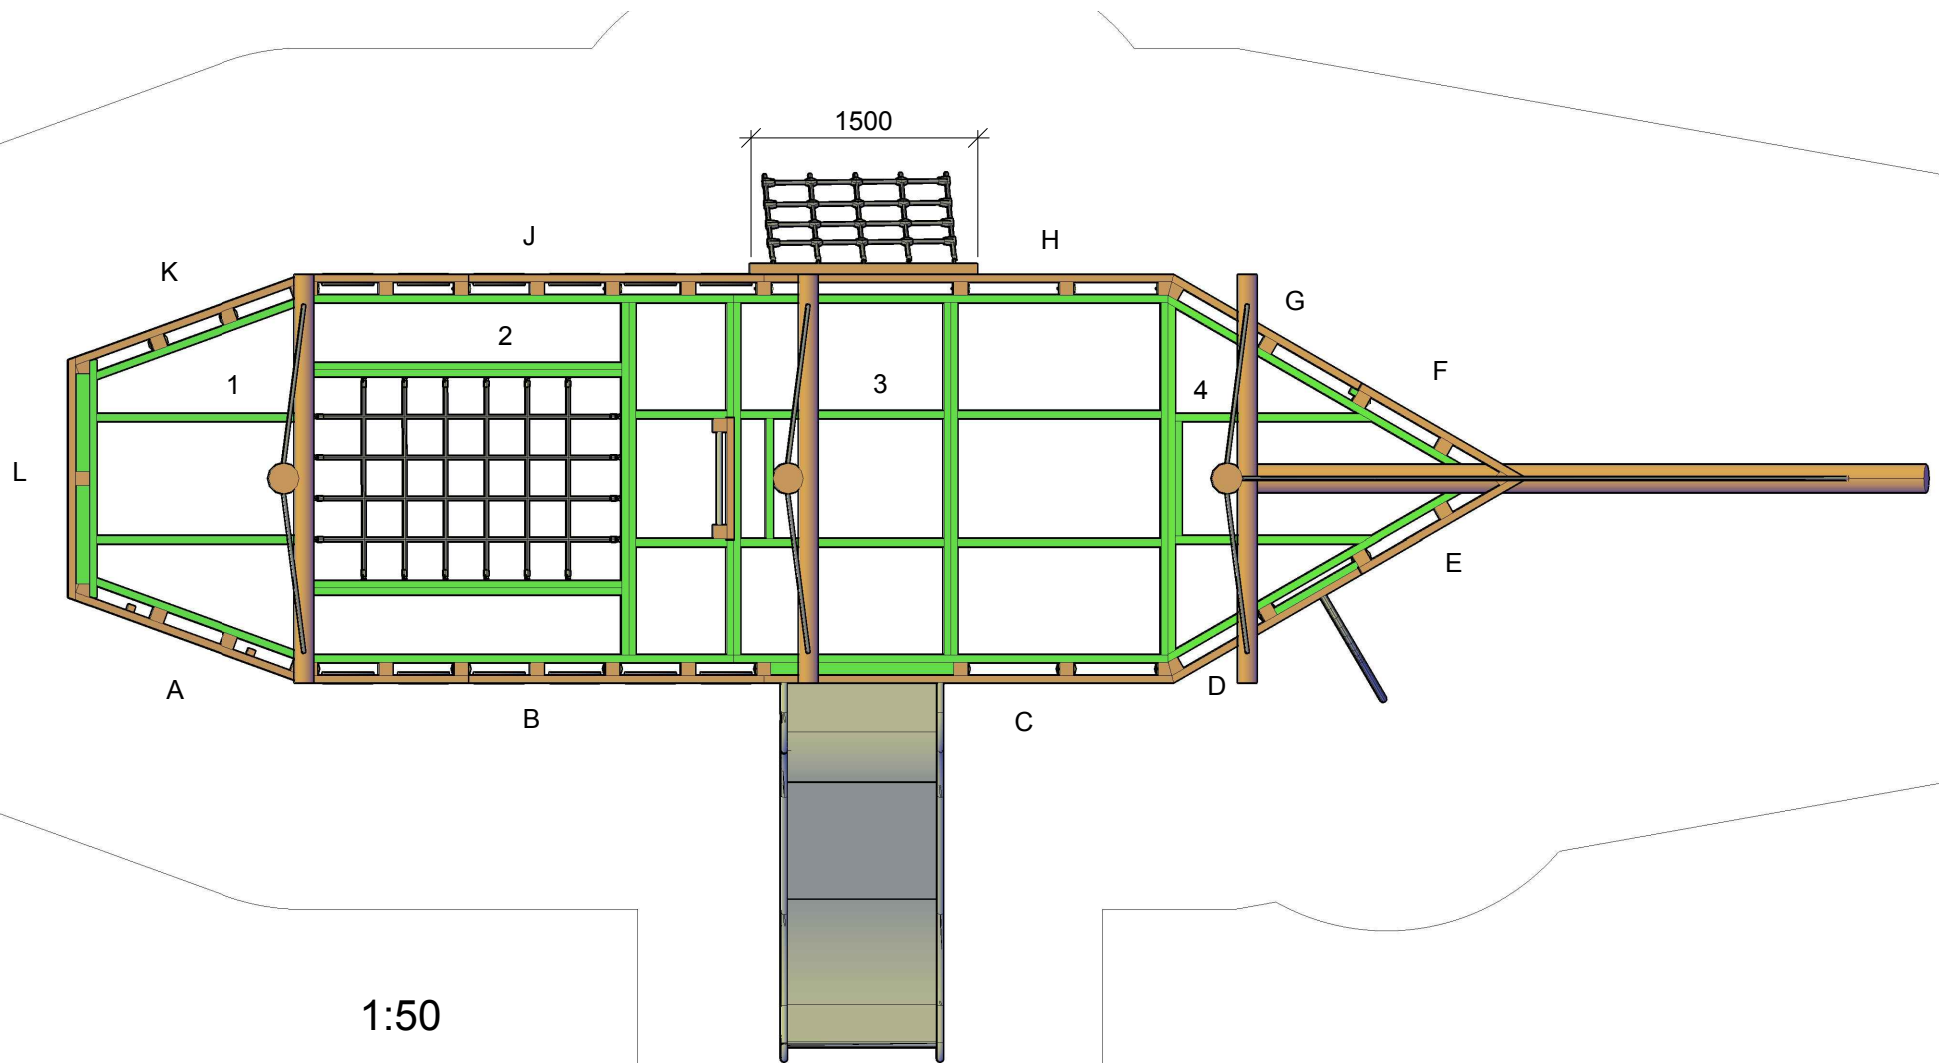

NORLEG - Mont - Prod

Ship

Z12167

Tegner

HS

Godkendt af

-

Dato 06.10.2015

REV. -

Denne tegning er NORLEG's ejendom, og må ifølge gældende lov ikke kopieres, overlades eller udnyttes af 3. mand. Sker dette, skal det påregnes, at der vil blive opkrævet et honorar på 10% af formodet entreprisum.