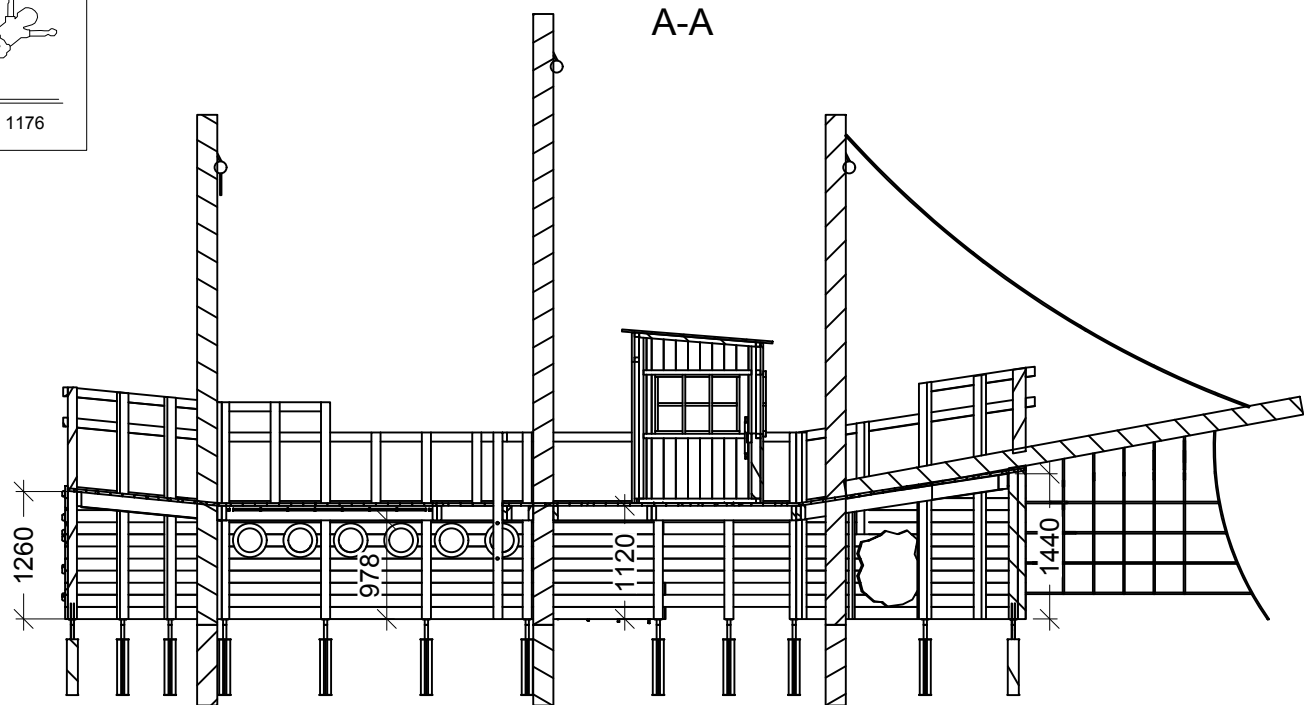

NORLEG - Mont.	
Ship	
Z12167	
Dato 06.10.2015	REV. -

< 2200

≥ EN 1176

1:75

NORLEG - Mont - Prod

Ship

Z12167

Tegner