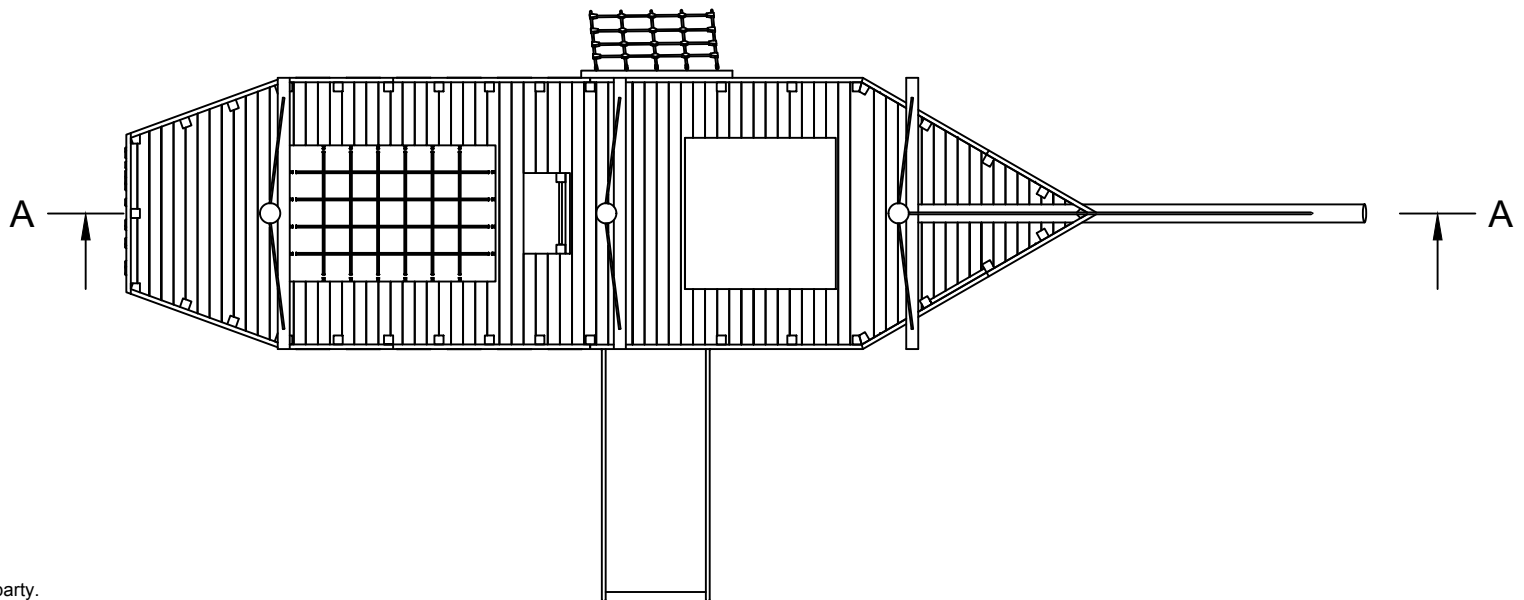

NORLEG - Mont.	
Ship	
Z12167	
Dato 06.10.2015	REV. -

< 2200

≥ EN 1176

1:75