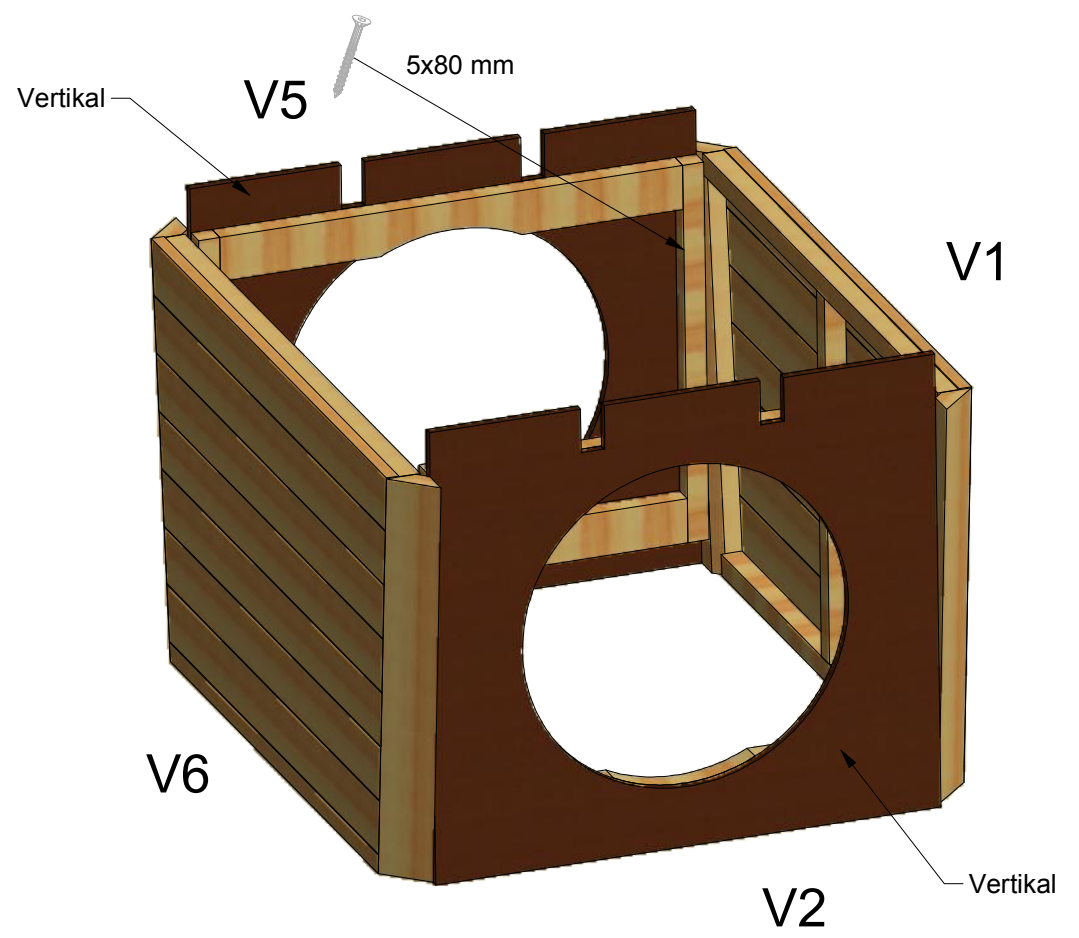

NORLEG	
Sørøverskip	
Z 11820	
23.12.2014	REV.