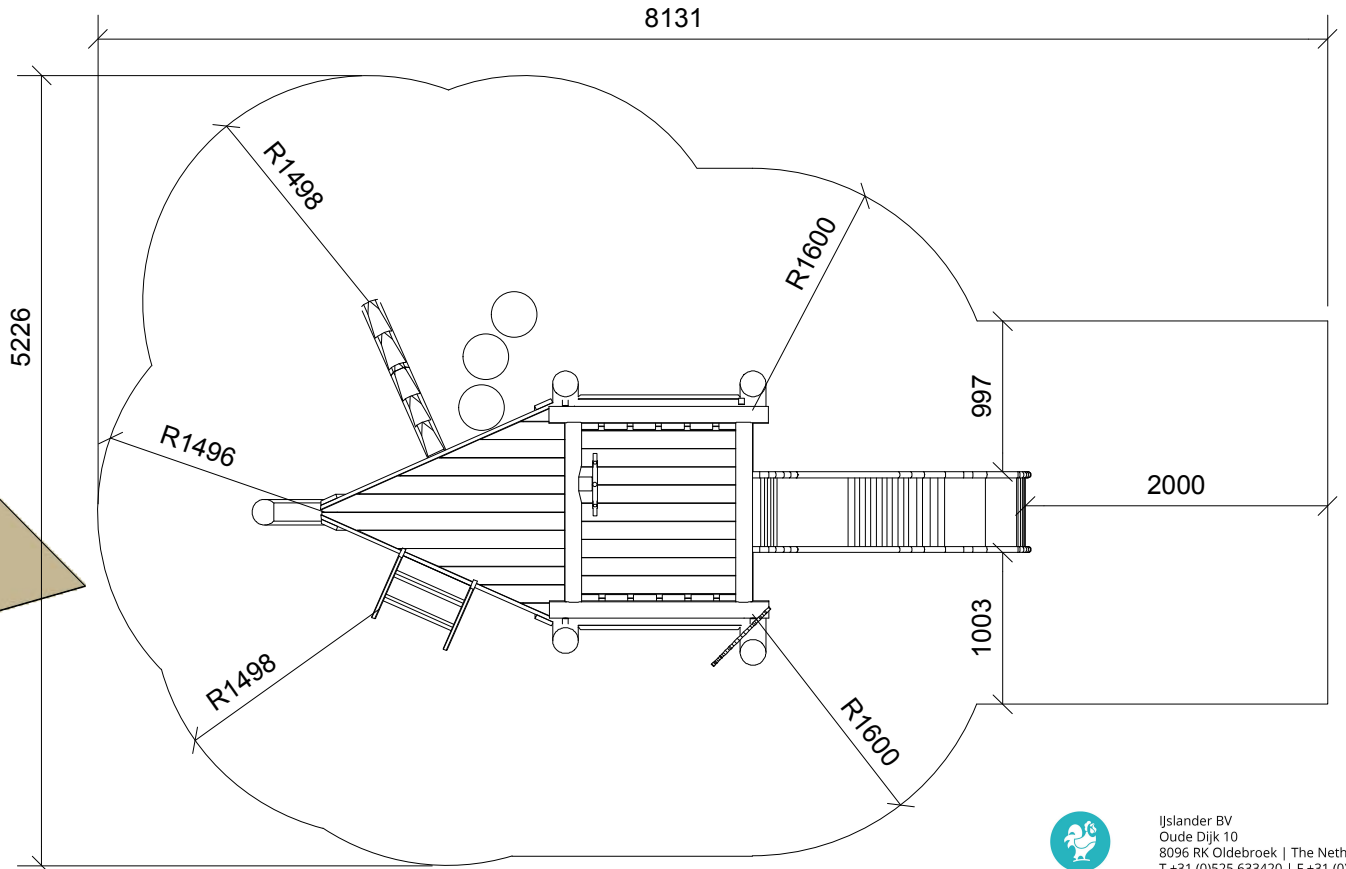

## Sørøverskib

Z 11820

23.12.2014

REV.

< 1000

EN 1176

Ijslander rev. 6671

**IJSLANDER**