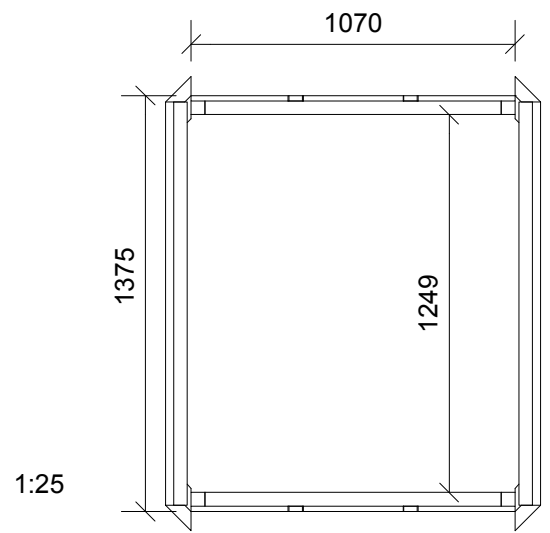

NORLEG	
Sørøverskip	
Z 11820	
23.12.2014	REV.