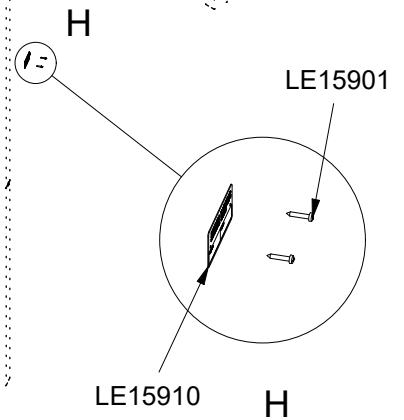

2

4h

19,8 m³

6,15 x 4,53 x 2,3 m

~370 kg

~0,114 t

Ø16-18 x 310 cm

96 kg

Parts List		
QTY	PART NO	DESCRIP.
1	D11453	1155x755mm, 620 mm Gap
2	D11768	1155x755mm, 490 mm Gap
3	D11833	90x90x750mm
2	LE15116	L: 600mm
1	LE20363	Taifun net
1	LE20985	Rib 80cm
1	LE22004	Slide 50x170x195cm
1	M20013	1078x1078x123mm
1	RS00522	Ø160-180
1	RS00523	Ø160-180
1	RS00524	Ø160-180

Parts List		
QTY	PART NO	DESCRIP.
1	D11453	1155x755mm, 620 mm Gap
2	D11768	1155x755mm, 490 mm Gap
3	D11833	90x90x750mm
12	LE16186	6x100 Ch
12	LE16192	5x80mm
1	M20013	1078x1078x123mm

Parts List		
QTY	PART NO	DESCRIP.
1	D11453	1155x755mm, 620 mm Gap
2	D11768	1155x755mm, 490 mm Gap
3	D11833	90x90x750mm
6	LE15108	Ø38x40mm
6	LE15254	M16x250mm
2	LE16022	M12x40 mm
2	LE16056	M12 cap nut
6	LE16100	M16 nut
12	LE16152	M16 - Ø30 mm
2	LE16168	M12 - Ø24 mm
3	LE16179	Ø5x30mm Ch
12	LE16556	Ø42/38mm
1	LE22004	Slide 50x170x195cm
1	LE99715	Ø14mm, l=200/130mm
1	M20013	1078x1078x123mm
1	RS00522	Ø160-180
1	RS00523	Ø160-180
1	RS00524	Ø160-180

Parts List		
QTY	PART NO	DESCRIP.
1	LE20985	Rib 80cm
2	LE15116	L: 600mm
4	LE16322	Ø8x80 Dh

LE20363

Parts List		
QTY	PART NO	DESCRIP.
3	LE13100	Shackle
2	LE15901	3x16, PH
1	LE15910	Name tag
3	LE16048	Eyebolt 10x120mm
3	LE16502	Spacer 6mm
1	LE16599	Sealtite 970 1,5ml
1	LE20363	Taifun net
1	V10410	HSS Ø8 L:165