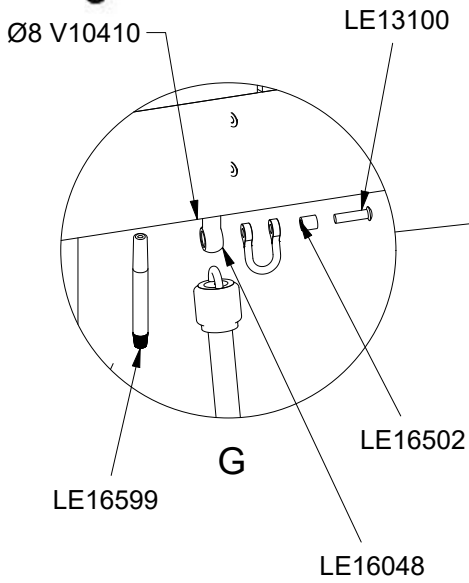

2

4h

19,8 m³

6,15 x 4,53 x 2,3 m

~370 kg

~0,114 t

Ø16-18 x 310 cm

96 kg

Parts List		
QTY	PART NO	DESCRIP.
1	D11453	1155x755mm, 620 mm Gap
2	D11768	1155x755mm, 490 mm Gap
3	D11833	90x90x750mm
2	LE15116	L: 600mm
1	LE20363	Taifun net
1	LE20985	Rib 80cm
1	LE22004	Slide 50x170x195cm
1	M20013	1078x1078x123mm
1	RS00522	Ø160-180
1	RS00523	Ø160-180
1	RS00524	Ø160-180

Parts List		
QTY	PART NO	DESCRIP.
1	D11453	1155x755mm, 620 mm Gap
2	D11768	1155x755mm, 490 mm Gap
3	D11833	90x90x750mm
12	LE16186	6x100 Ch
12	LE16192	5x80mm
1	M20013	1078x1078x123mm

Parts List		
QTY	PART NO	DESCRIP.
1	D11453	1155x755mm, 620 mm Gap
2	D11768	1155x755mm, 490 mm Gap
3	D11833	90x90x750mm
6	LE15108	Ø38x40mm
6	LE15254	M16x250mm
2	LE16022	M12x40 mm
2	LE16056	M12 cap nut
6	LE16100	M16 nut
12	LE16152	M16 - Ø30 mm
2	LE16168	M12 - Ø24 mm
3	LE16179	Ø5x30mm Ch
12	LE16556	Ø42/38mm
1	LE22004	Slide 50x170x195cm
1	LE99715	Ø14mm, l=200/130mm
1	M20013	1078x1078x123mm
1	RS00522	Ø160-180
1	RS00523	Ø160-180
1	RS00524	Ø160-180

Parts List		
QTY	PART NO	DESCRIP.
1	LE20985	Rib 80cm
2	LE15116	L: 600mm
4	LE16322	Ø8x80 Dh

LE20363

Parts List		
QTY	PART NO	DESCRIP.
3	LE13100	Shackle
2	LE15901	3x16, PH
1	LE15910	Name tag
3	LE16048	Eyebolt 10x120mm
3	LE16502	Spacer 6mm
1	LE16599	Sealtite 970 1,5ml
1	LE20363	Taifun net
1	V10410	HSS Ø8 L:165