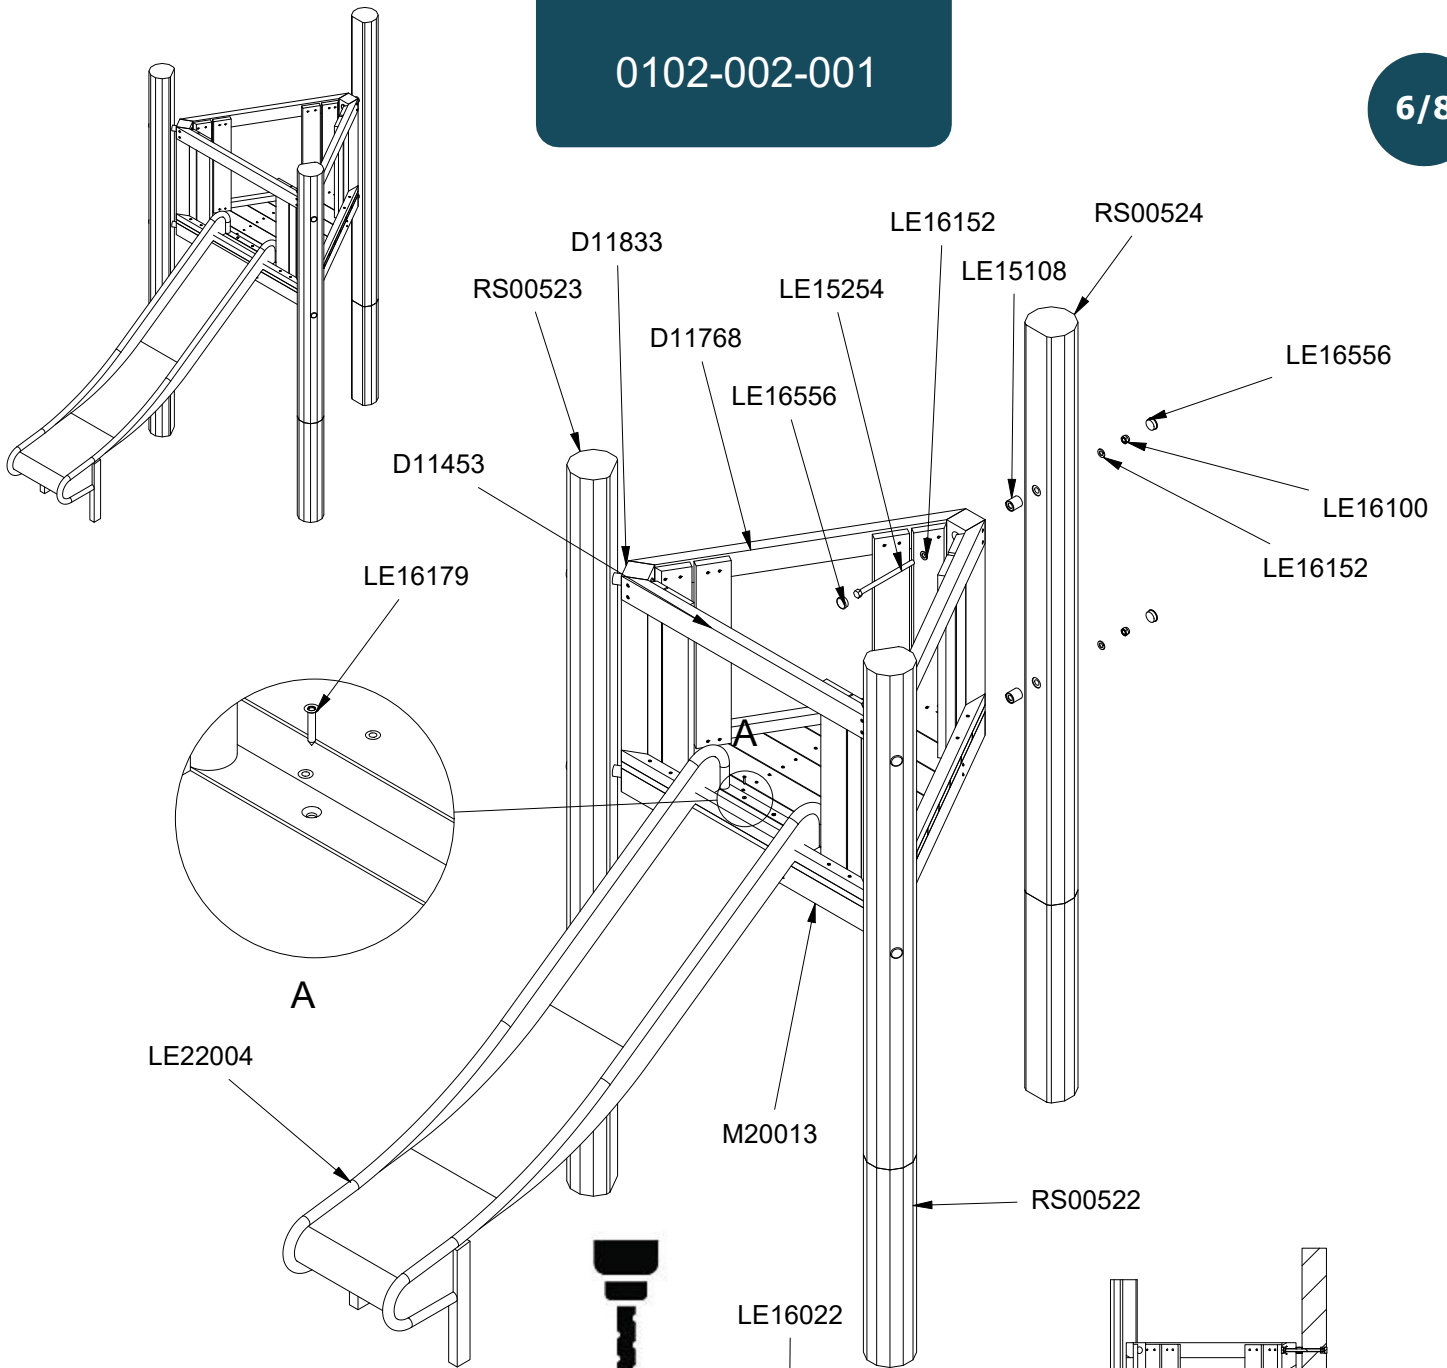

2

4h

19,8 m³

6,15 x 4,53 x 2,3 m

~370 kg

~0,114 t

Ø16-18 x 310 cm

96 kg

Parts List		
QTY	PART NO	DESCRIP.
1	D11453	1155x755mm, 620 mm Gap
2	D11768	1155x755mm, 490 mm Gap
3	D11833	90x90x750mm
2	LE15116	L: 600mm
1	LE20363	Taifun net
1	LE20985	Rib 80cm
1	LE22004	Slide 50x170x195cm
1	M20013	1078x1078x123mm
1	RS00522	Ø160-180
1	RS00523	Ø160-180
1	RS00524	Ø160-180

Parts List		
QTY	PART NO	DESCRIP.
1	D11453	1155x755mm, 620 mm Gap
2	D11768	1155x755mm, 490 mm Gap
3	D11833	90x90x750mm
12	LE16186	6x100 Ch
12	LE16192	5x80mm
1	M20013	1078x1078x123mm

Parts List		
QTY	PART NO	DESCRIP.
1	D11453	1155x755mm, 620 mm Gap
2	D11768	1155x755mm, 490 mm Gap
3	D11833	90x90x750mm
6	LE15108	Ø38x40mm
6	LE15254	M16x250mm
2	LE16022	M12x40 mm
2	LE16056	M12 cap nut
6	LE16100	M16 nut
12	LE16152	M16 - Ø30 mm
2	LE16168	M12 - Ø24 mm
3	LE16179	Ø5x30mm Ch
12	LE16556	Ø42/38mm
1	LE22004	Slide 50x170x195cm
1	LE99715	Ø14mm, l=200/130mm
1	M20013	1078x1078x123mm
1	RS00522	Ø160-180
1	RS00523	Ø160-180
1	RS00524	Ø160-180

Parts List		
QTY	PART NO	DESCRIP.
1	LE20985	Rib 80cm
2	LE15116	L: 600mm
4	LE16322	Ø8x80 Dh

LE20363

Parts List		
QTY	PART NO	DESCRIP.
3	LE13100	Shackle
2	LE15901	3x16, PH
1	LE15910	Name tag
3	LE16048	Eyebolt 10x120mm
3	LE16502	Spacer 6mm
1	LE16599	Sealtite 970 1,5ml
1	LE20363	Taifun net
1	V10410	HSS Ø8 L:165