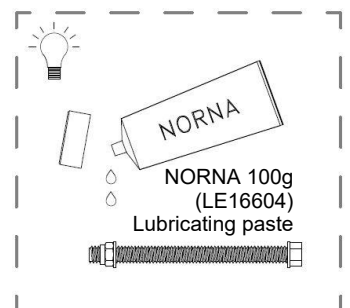

Parts List		
QTY	PART NO	DESCRIP.
1	D11453	1155x755mm, 620 mm Gap
2	D11768	1155x755mm, 490 mm Gap
3	D11833	90x90x750mm
12	LE16186	6x100 Ch
12	LE16192	5x80mm
1	M20013	1078x1078x123mm