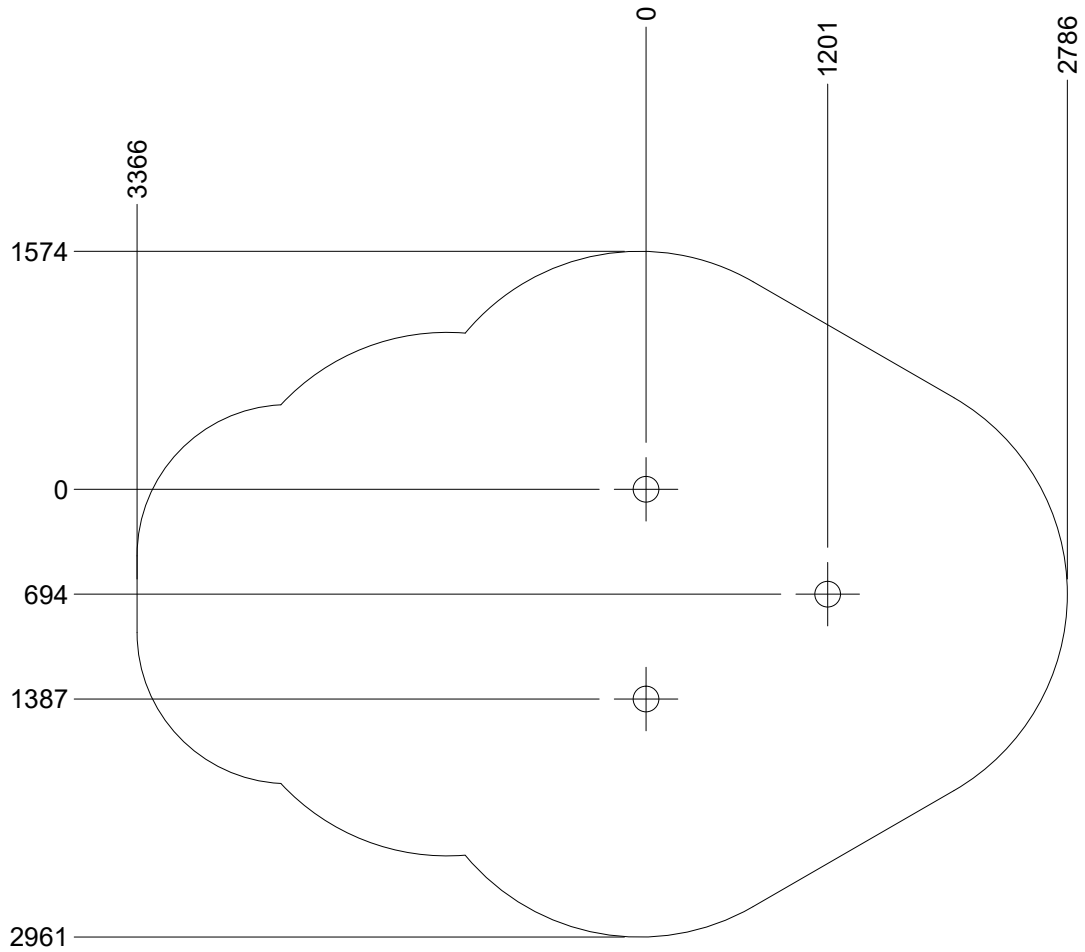

2

4h

19,8 m³

6,15 x 4,53 x 2,3 m

~370 kg

~0,114 t

Ø16-18 x 310 cm

96 kg

Parts List		
QTY	PART NO	DESCRIP.
1	D11453	1155x755mm, 620 mm Gap
2	D11768	1155x755mm, 490 mm Gap
3	D11833	90x90x750mm
2	LE15116	L: 600mm
1	LE20363	Taifun net
1	LE20985	Rib 80cm
1	LE22004	Slide 50x170x195cm
1	M20013	1078x1078x123mm
1	RS00522	Ø160-180
1	RS00523	Ø160-180
1	RS00524	Ø160-180

Parts List		
QTY	PART NO	DESCRIP.
1	D11453	1155x755mm, 620 mm Gap
2	D11768	1155x755mm, 490 mm Gap
3	D11833	90x90x750mm
12	LE16186	6x100 Ch
12	LE16192	5x80mm
1	M20013	1078x1078x123mm

Parts List		
QTY	PART NO	DESCRIP.
1	D11453	1155x755mm, 620 mm Gap
2	D11768	1155x755mm, 490 mm Gap
3	D11833	90x90x750mm
6	LE15108	Ø38x40mm
6	LE15254	M16x250mm
2	LE16022	M12x40 mm
2	LE16056	M12 cap nut
6	LE16100	M16 nut
12	LE16152	M16 - Ø30 mm
2	LE16168	M12 - Ø24 mm
3	LE16179	Ø5x30mm Ch
12	LE16556	Ø42/38mm
1	LE22004	Slide 50x170x195cm
1	LE99715	Ø14mm, l=200/130mm
1	M20013	1078x1078x123mm
1	RS00522	Ø160-180
1	RS00523	Ø160-180
1	RS00524	Ø160-180

Parts List		
QTY	PART NO	DESCRIP.
1	LE20985	Rib 80cm
2	LE15116	L: 600mm
4	LE16322	Ø8x80 Dh

LE20363

Parts List		
QTY	PART NO	DESCRIP.
3	LE13100	Shackle
2	LE15901	3x16, PH
1	LE15910	Name tag
3	LE16048	Eyebolt 10x120mm
3	LE16502	Spacer 6mm
1	LE16599	Sealtite 970 1,5ml
1	LE20363	Taifun net
1	V10410	HSS Ø8 L:165