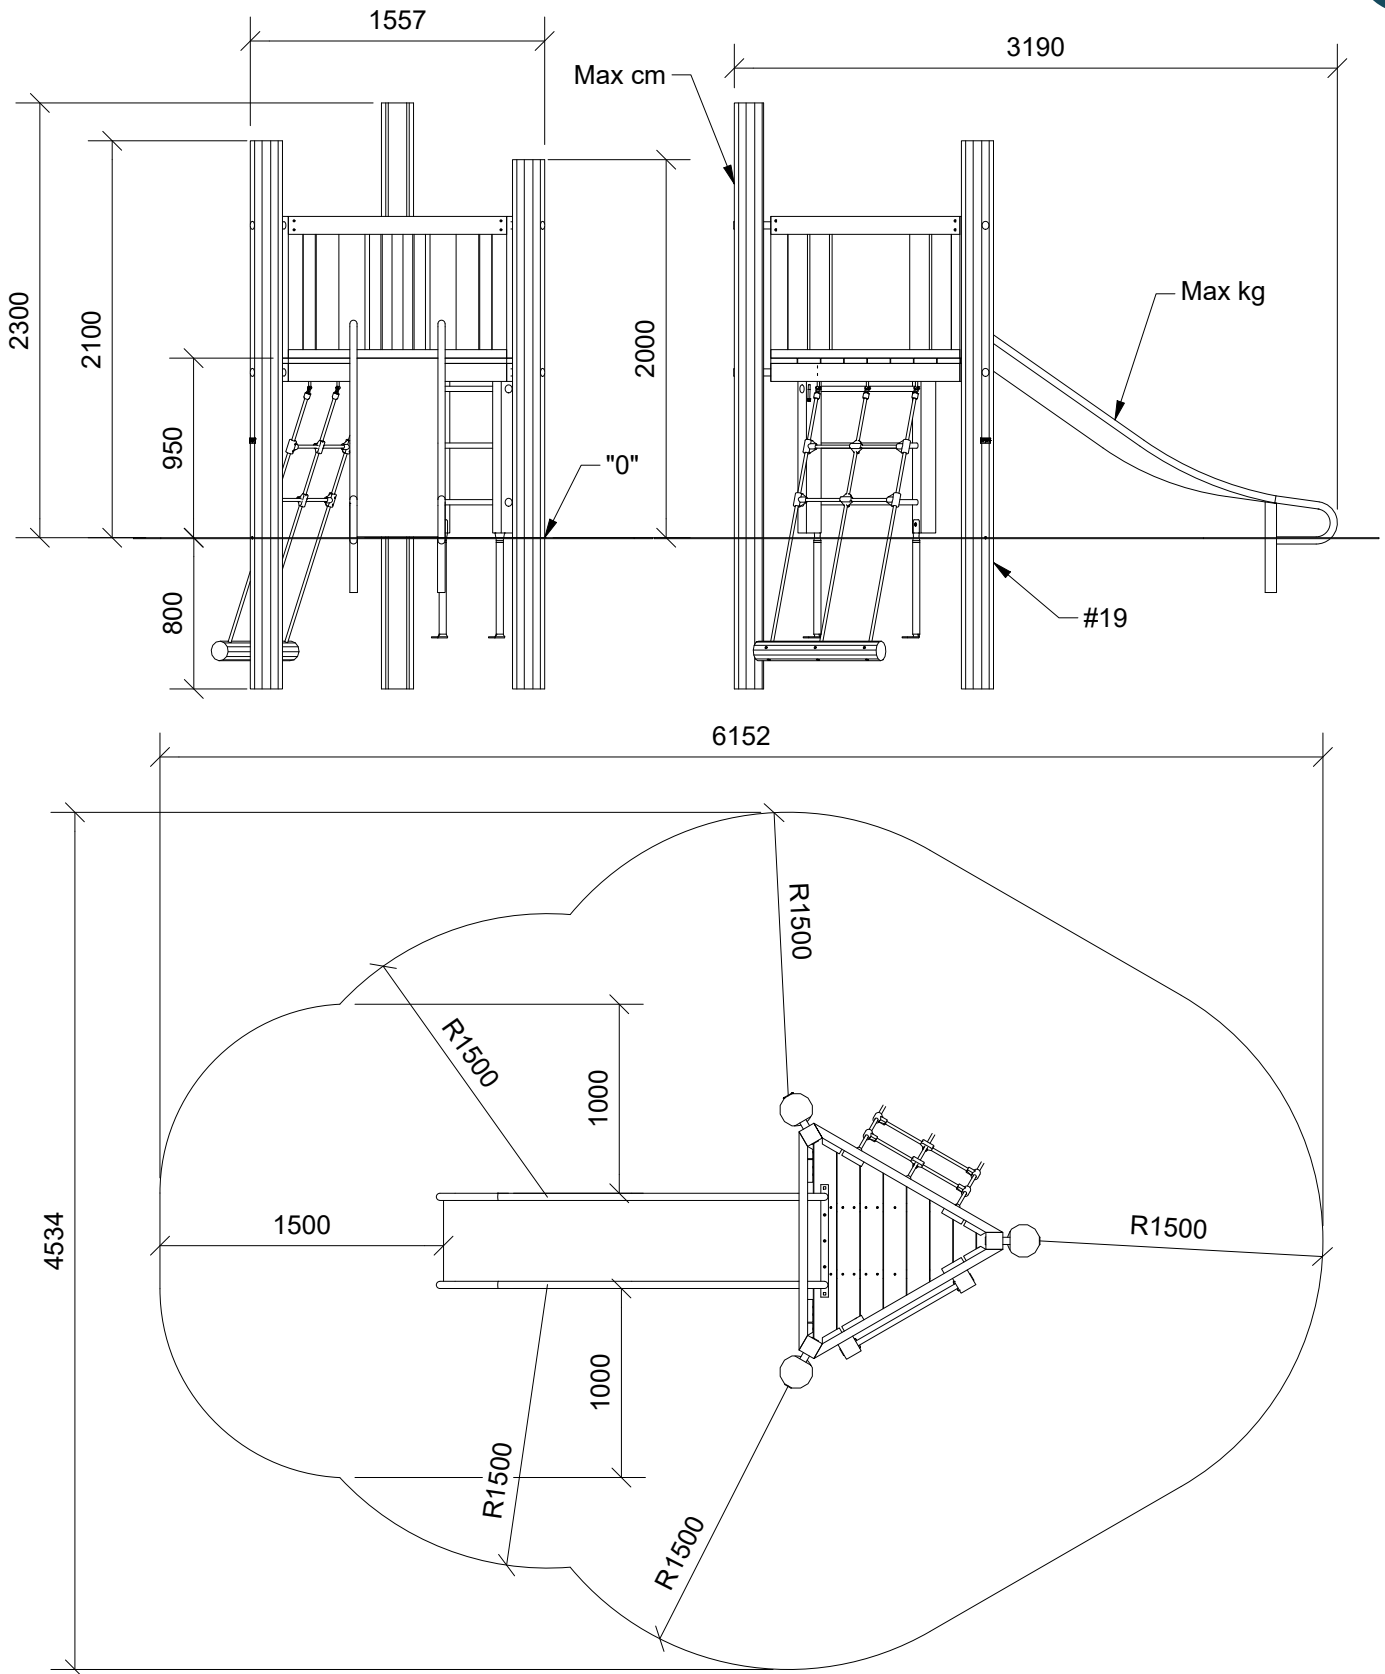

2

4h

19,8 m³

6,15 x 4,53 x 2,3 m

~370 kg

~0,114 t

Ø16-18 x 310 cm

96 kg

Parts List		
QTY	PART NO	DESCRIP.
1	D11453	1155x755mm, 620 mm Gap
2	D11768	1155x755mm, 490 mm Gap
3	D11833	90x90x750mm
2	LE15116	L: 600mm
1	LE20363	Taifun net
1	LE20985	Rib 80cm
1	LE22004	Slide 50x170x195cm
1	M20013	1078x1078x123mm
1	RS00522	Ø160-180
1	RS00523	Ø160-180
1	RS00524	Ø160-180

Parts List		
QTY	PART NO	DESCRIP.
1	D11453	1155x755mm, 620 mm Gap
2	D11768	1155x755mm, 490 mm Gap
3	D11833	90x90x750mm
12	LE16186	6x100 Ch
12	LE16192	5x80mm
1	M20013	1078x1078x123mm

Parts List		
QTY	PART NO	DESCRIP.
1	D11453	1155x755mm, 620 mm Gap
2	D11768	1155x755mm, 490 mm Gap
3	D11833	90x90x750mm
6	LE15108	Ø38x40mm
6	LE15254	M16x250mm
2	LE16022	M12x40 mm
2	LE16056	M12 cap nut
6	LE16100	M16 nut
12	LE16152	M16 - Ø30 mm
2	LE16168	M12 - Ø24 mm
3	LE16179	Ø5x30mm Ch
12	LE16556	Ø42/38mm
1	LE22004	Slide 50x170x195cm
1	LE99715	Ø14mm, l=200/130mm
1	M20013	1078x1078x123mm
1	RS00522	Ø160-180
1	RS00523	Ø160-180
1	RS00524	Ø160-180

Parts List		
QTY	PART NO	DESCRIP.
1	LE20985	Rib 80cm
2	LE15116	L: 600mm
4	LE16322	Ø8x80 Dh

LE20363

Parts List		
QTY	PART NO	DESCRIP.
3	LE13100	Shackle
2	LE15901	3x16, PH
1	LE15910	Name tag
3	LE16048	Eyebolt 10x120mm
3	LE16502	Spacer 6mm
1	LE16599	Sealtite 970 1,5ml
1	LE20363	Taifun net
1	V10410	HSS Ø8 L:165