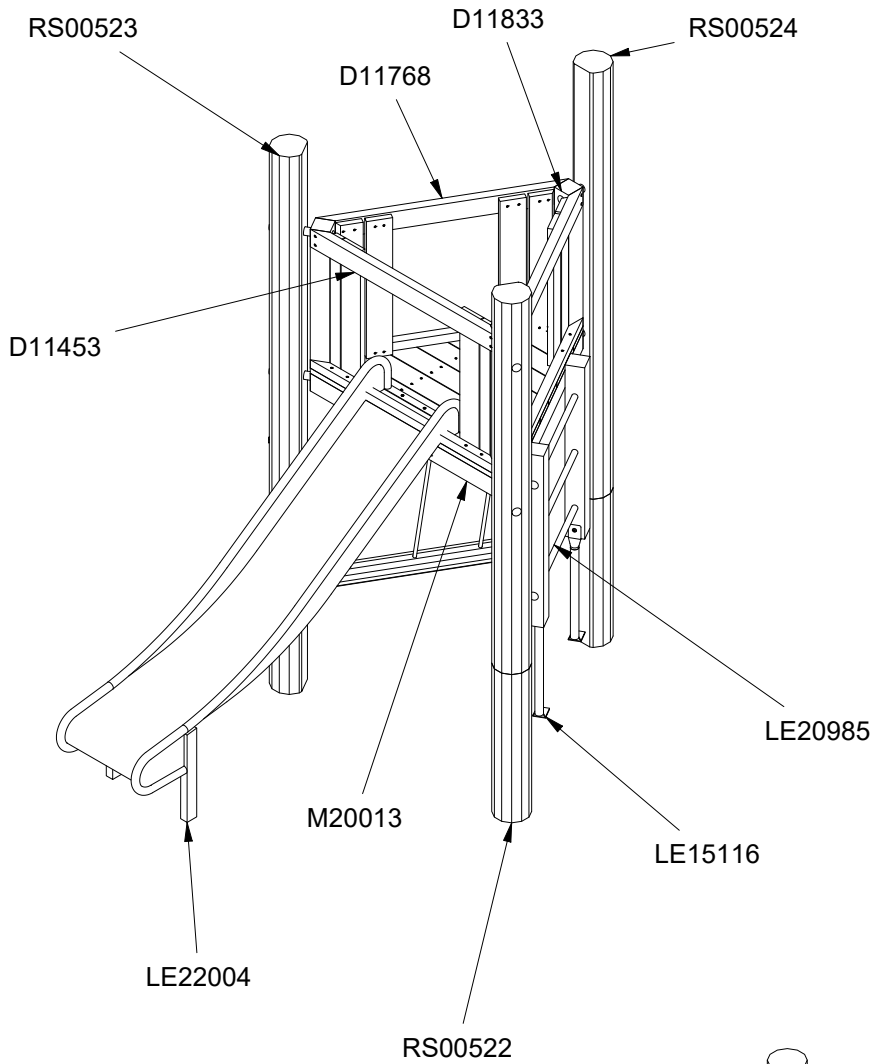

2

4h

19,8 m³

6,15 x 4,53 x 2,3 m

~370 kg

~0,114 t

Ø16-18 x 310 cm

96 kg

Parts List		
QTY	PART NO	DESCRIP.
1	D11453	1155x755mm, 620 mm Gap
2	D11768	1155x755mm, 490 mm Gap
3	D11833	90x90x750mm
2	LE15116	L: 600mm
1	LE20363	Taifun net
1	LE20985	Rib 80cm
1	LE22004	Slide 50x170x195cm
1	M20013	1078x1078x123mm
1	RS00522	Ø160-180
1	RS00523	Ø160-180
1	RS00524	Ø160-180

Parts List		
QTY	PART NO	DESCRIP.
1	D11453	1155x755mm, 620 mm Gap
2	D11768	1155x755mm, 490 mm Gap
3	D11833	90x90x750mm
12	LE16186	6x100 Ch
12	LE16192	5x80mm
1	M20013	1078x1078x123mm

Parts List		
QTY	PART NO	DESCRIP.
1	D11453	1155x755mm, 620 mm Gap
2	D11768	1155x755mm, 490 mm Gap
3	D11833	90x90x750mm
6	LE15108	Ø38x40mm
6	LE15254	M16x250mm
2	LE16022	M12x40 mm
2	LE16056	M12 cap nut
6	LE16100	M16 nut
12	LE16152	M16 - Ø30 mm
2	LE16168	M12 - Ø24 mm
3	LE16179	Ø5x30mm Ch
12	LE16556	Ø42/38mm
1	LE22004	Slide 50x170x195cm
1	LE99715	Ø14mm, l=200/130mm
1	M20013	1078x1078x123mm
1	RS00522	Ø160-180
1	RS00523	Ø160-180
1	RS00524	Ø160-180

Parts List		
QTY	PART NO	DESCRIP.
1	LE20985	Rib 80cm
2	LE15116	L: 600mm
4	LE16322	Ø8x80 Dh

LE20363

Parts List		
QTY	PART NO	DESCRIP.
3	LE13100	Shackle
2	LE15901	3x16, PH
1	LE15910	Name tag
3	LE16048	Eyebolt 10x120mm
3	LE16502	Spacer 6mm
1	LE16599	Sealtite 970 1,5ml
1	LE20363	Taifun net
1	V10410	HSS Ø8 L:165