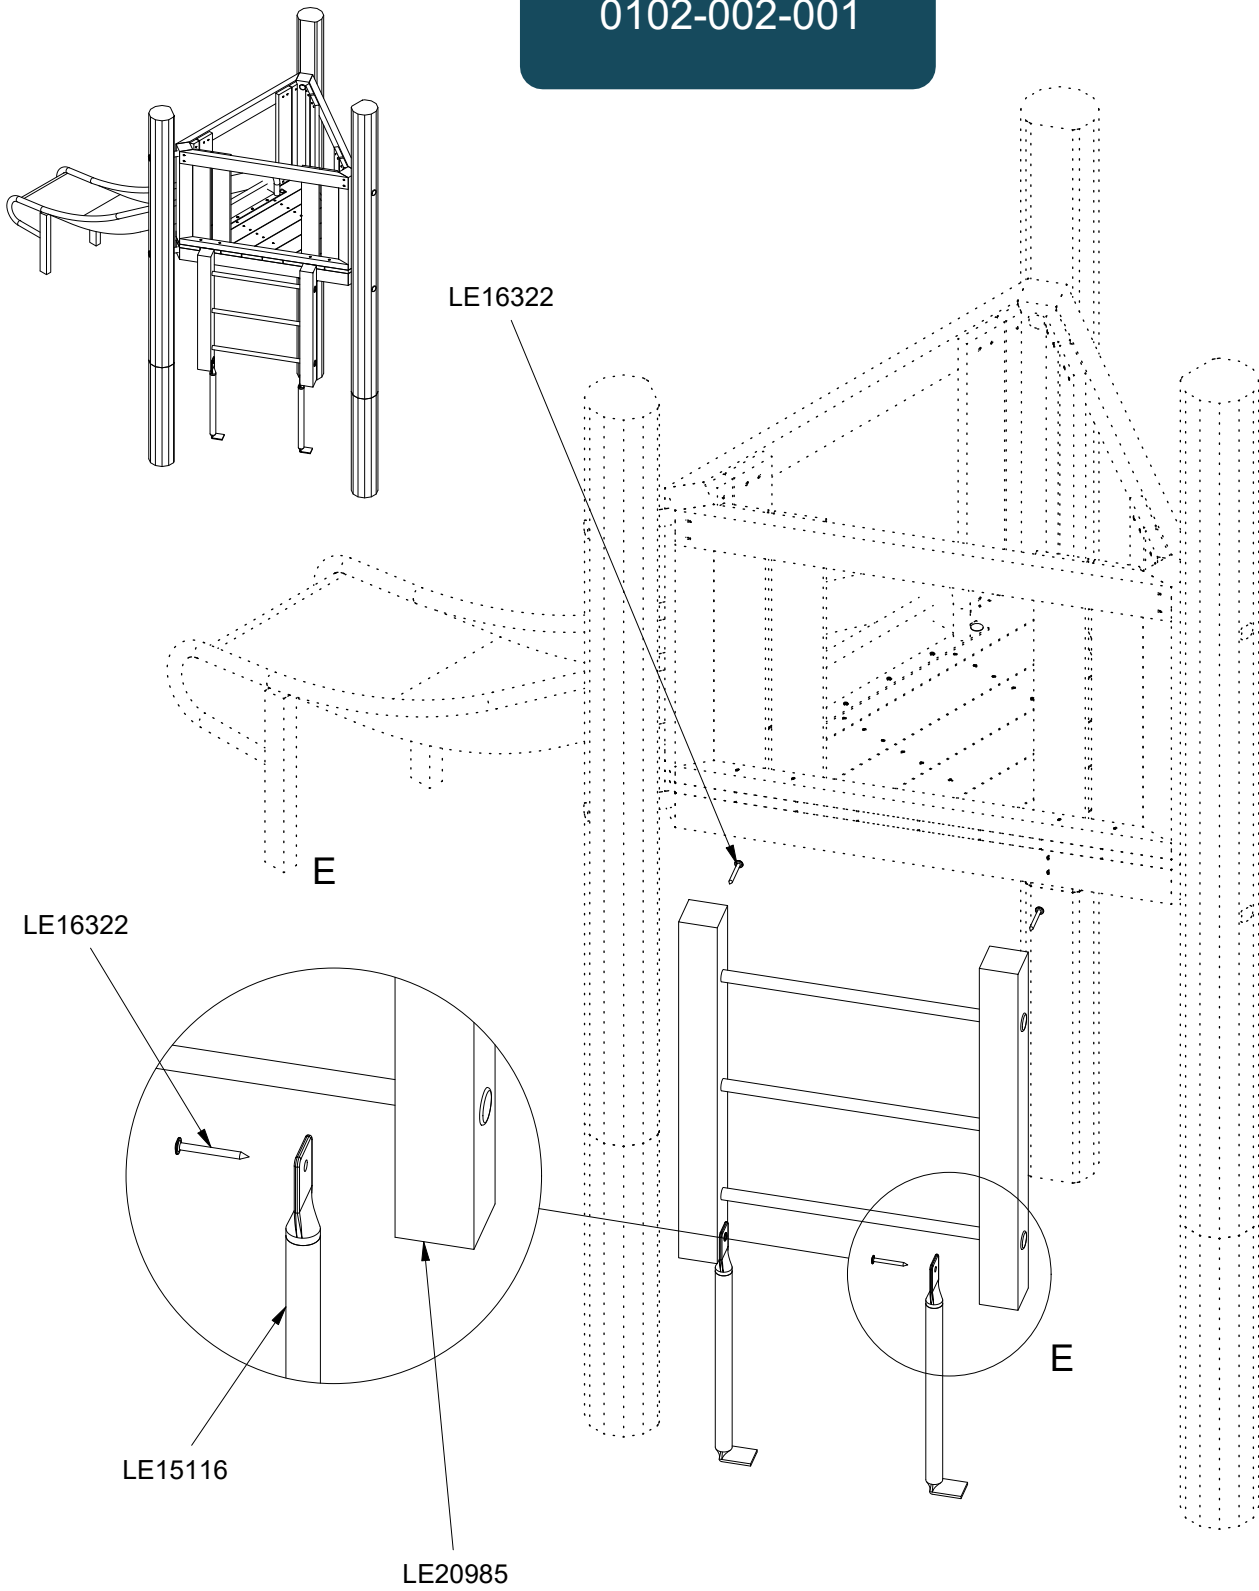

2

4h

19,8 m³

6,15 x 4,53 x 2,3 m

~370 kg

~0,114 t

Ø16-18 x 310 cm

96 kg

Parts List		
QTY	PART NO	DESCRIP.
1	D11453	1155x755mm, 620 mm Gap
2	D11768	1155x755mm, 490 mm Gap
3	D11833	90x90x750mm
2	LE15116	L: 600mm
1	LE20363	Taifun net
1	LE20985	Rib 80cm
1	LE22004	Slide 50x170x195cm
1	M20013	1078x1078x123mm
1	RS00522	Ø160-180
1	RS00523	Ø160-180
1	RS00524	Ø160-180

Parts List		
QTY	PART NO	DESCRIP.
1	D11453	1155x755mm, 620 mm Gap
2	D11768	1155x755mm, 490 mm Gap
3	D11833	90x90x750mm
12	LE16186	6x100 Ch
12	LE16192	5x80mm
1	M20013	1078x1078x123mm

Parts List		
QTY	PART NO	DESCRIP.
1	D11453	1155x755mm, 620 mm Gap
2	D11768	1155x755mm, 490 mm Gap
3	D11833	90x90x750mm
6	LE15108	Ø38x40mm
6	LE15254	M16x250mm
2	LE16022	M12x40 mm
2	LE16056	M12 cap nut
6	LE16100	M16 nut
12	LE16152	M16 - Ø30 mm
2	LE16168	M12 - Ø24 mm
3	LE16179	Ø5x30mm Ch
12	LE16556	Ø42/38mm
1	LE22004	Slide 50x170x195cm
1	LE99715	Ø14mm, l=200/130mm
1	M20013	1078x1078x123mm
1	RS00522	Ø160-180
1	RS00523	Ø160-180
1	RS00524	Ø160-180

Parts List		
QTY	PART NO	DESCRIP.
1	LE20985	Rib 80cm
2	LE15116	L: 600mm
4	LE16322	Ø8x80 Dh

LE20363

Parts List		
QTY	PART NO	DESCRIP.
3	LE13100	Shackle
2	LE15901	3x16, PH
1	LE15910	Name tag
3	LE16048	Eyebolt 10x120mm
3	LE16502	Spacer 6mm
1	LE16599	Sealtite 970 1,5ml
1	LE20363	Taifun net
1	V10410	HSS Ø8 L:165