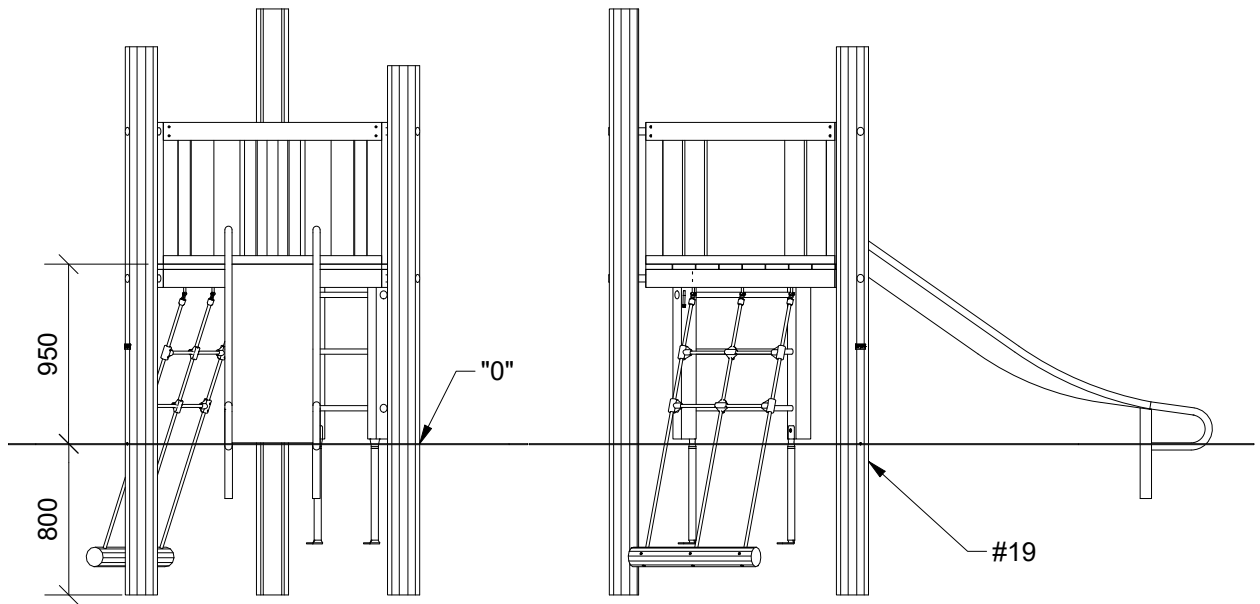

2

4h

19,8 m³

6,15 x 4,53 x 2,3 m

~370 kg

~0,114 t

Ø16-18 x 310 cm

96 kg

Parts List		
QTY	PART NO	DESCRIP.
1	D11453	1155x755mm, 620 mm Gap
2	D11768	1155x755mm, 490 mm Gap
3	D11833	90x90x750mm
2	LE15116	L: 600mm
1	LE20363	Taifun net
1	LE20985	Rib 80cm
1	LE22004	Slide 50x170x195cm
1	M20013	1078x1078x123mm
1	RS00522	Ø160-180
1	RS00523	Ø160-180
1	RS00524	Ø160-180

Parts List		
QTY	PART NO	DESCRIP.
1	D11453	1155x755mm, 620 mm Gap
2	D11768	1155x755mm, 490 mm Gap
3	D11833	90x90x750mm
12	LE16186	6x100 Ch
12	LE16192	5x80mm
1	M20013	1078x1078x123mm

Parts List		
QTY	PART NO	DESCRIP.
1	D11453	1155x755mm, 620 mm Gap
2	D11768	1155x755mm, 490 mm Gap
3	D11833	90x90x750mm
6	LE15108	Ø38x40mm
6	LE15254	M16x250mm
2	LE16022	M12x40 mm
2	LE16056	M12 cap nut
6	LE16100	M16 nut
12	LE16152	M16 - Ø30 mm
2	LE16168	M12 - Ø24 mm
3	LE16179	Ø5x30mm Ch
12	LE16556	Ø42/38mm
1	LE22004	Slide 50x170x195cm
1	LE99715	Ø14mm, l=200/130mm
1	M20013	1078x1078x123mm
1	RS00522	Ø160-180
1	RS00523	Ø160-180
1	RS00524	Ø160-180

Parts List		
QTY	PART NO	DESCRIP.
1	LE20985	Rib 80cm
2	LE15116	L: 600mm
4	LE16322	Ø8x80 Dh

LE20363

Parts List		
QTY	PART NO	DESCRIP.
3	LE13100	Shackle
2	LE15901	3x16, PH
1	LE15910	Name tag
3	LE16048	Eyebolt 10x120mm
3	LE16502	Spacer 6mm
1	LE16599	Sealtite 970 1,5ml
1	LE20363	Taifun net
1	V10410	HSS Ø8 L:165