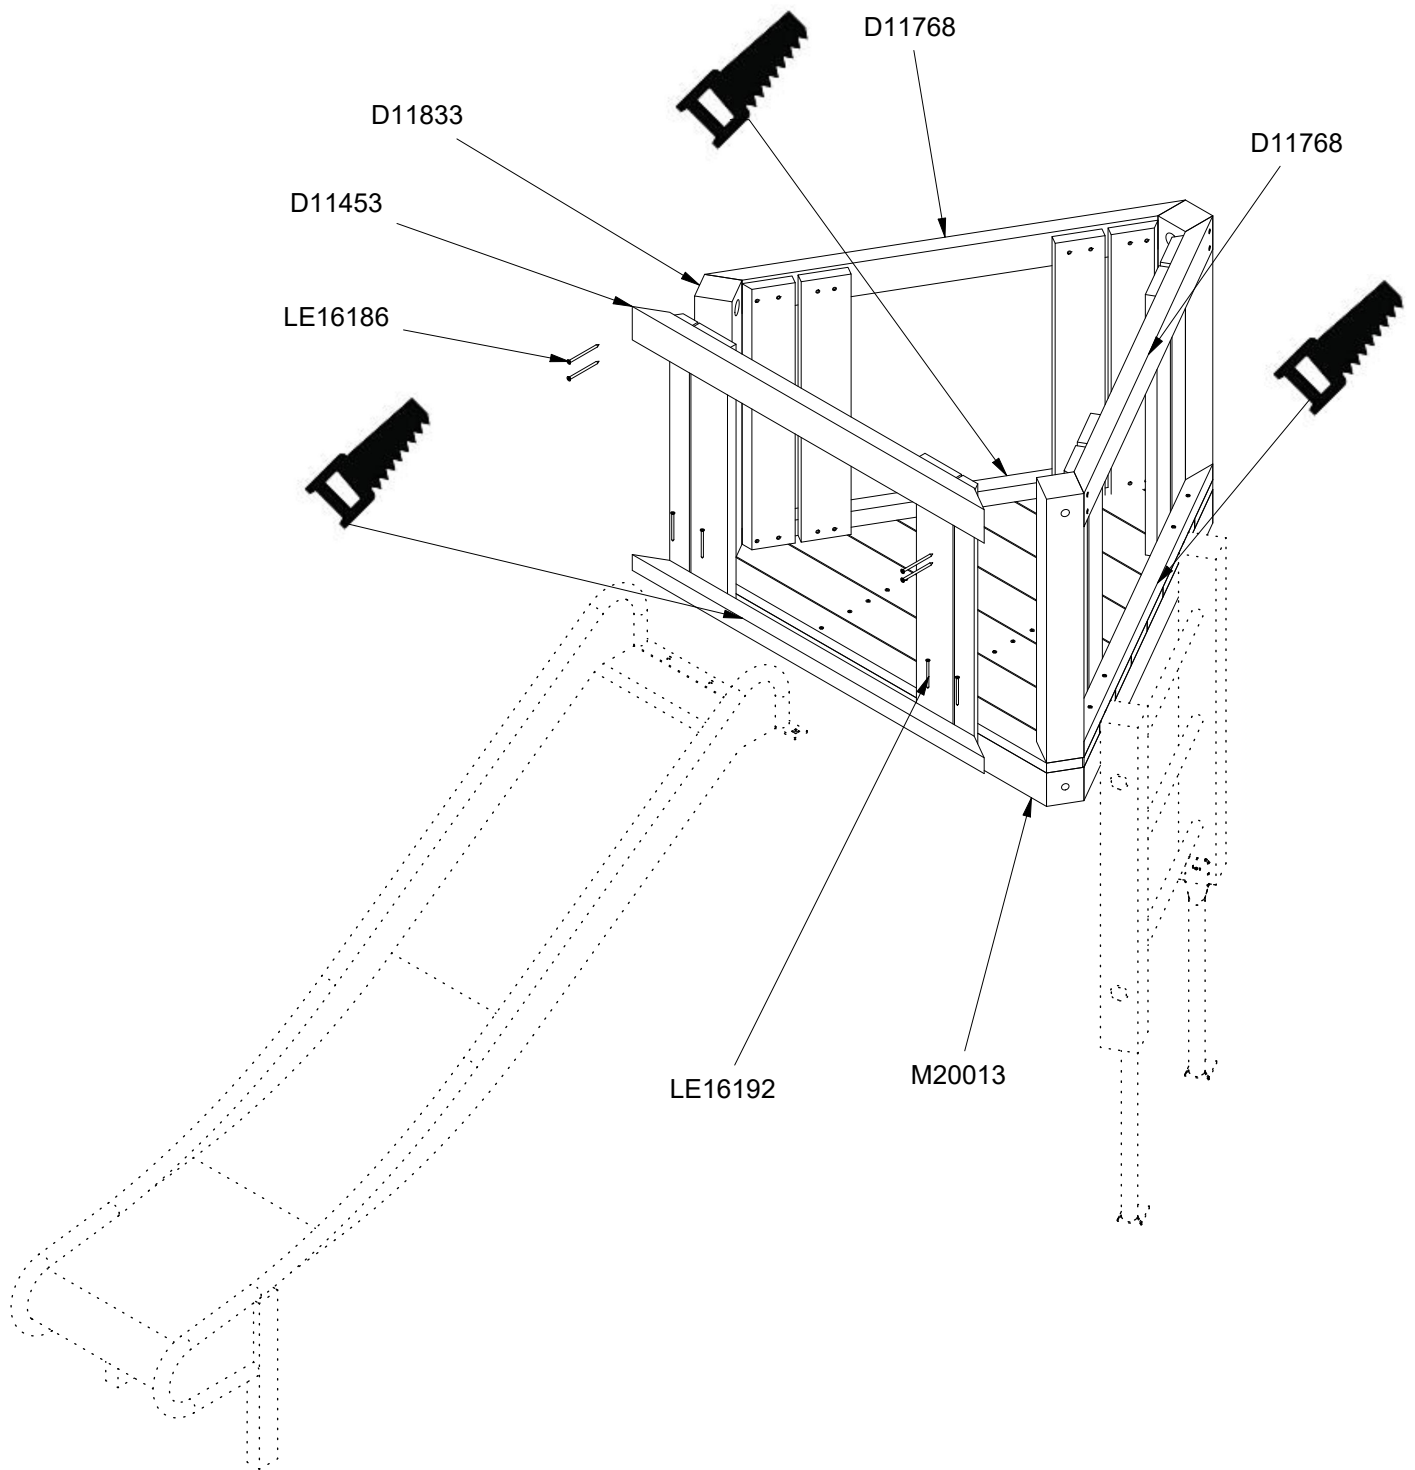

2

4h

19,8 m³

6,15 x 4,53 x 2,3 m

~370 kg

~0,114 t

Ø16-18 x 310 cm

96 kg

Parts List		
QTY	PART NO	DESCRIP.
1	D11453	1155x755mm, 620 mm Gap
2	D11768	1155x755mm, 490 mm Gap
3	D11833	90x90x750mm
2	LE15116	L: 600mm
1	LE20363	Taifun net
1	LE20985	Rib 80cm
1	LE22004	Slide 50x170x195cm
1	M20013	1078x1078x123mm
1	RS00522	Ø160-180
1	RS00523	Ø160-180
1	RS00524	Ø160-180

Parts List		
QTY	PART NO	DESCRIP.
1	D11453	1155x755mm, 620 mm Gap
2	D11768	1155x755mm, 490 mm Gap
3	D11833	90x90x750mm
12	LE16186	6x100 Ch
12	LE16192	5x80mm
1	M20013	1078x1078x123mm

Parts List		
QTY	PART NO	DESCRIP.
1	D11453	1155x755mm, 620 mm Gap
2	D11768	1155x755mm, 490 mm Gap
3	D11833	90x90x750mm
6	LE15108	Ø38x40mm
6	LE15254	M16x250mm
2	LE16022	M12x40 mm
2	LE16056	M12 cap nut
6	LE16100	M16 nut
12	LE16152	M16 - Ø30 mm
2	LE16168	M12 - Ø24 mm
3	LE16179	Ø5x30mm Ch
12	LE16556	Ø42/38mm
1	LE22004	Slide 50x170x195cm
1	LE99715	Ø14mm, l=200/130mm
1	M20013	1078x1078x123mm
1	RS00522	Ø160-180
1	RS00523	Ø160-180
1	RS00524	Ø160-180

Parts List		
QTY	PART NO	DESCRIP.
1	LE20985	Rib 80cm
2	LE15116	L: 600mm
4	LE16322	Ø8x80 Dh

LE20363

Parts List		
QTY	PART NO	DESCRIP.
3	LE13100	Shackle
2	LE15901	3x16, PH
1	LE15910	Name tag
3	LE16048	Eyebolt 10x120mm
3	LE16502	Spacer 6mm
1	LE16599	Sealtite 970 1,5ml
1	LE20363	Taifun net
1	V10410	HSS Ø8 L:165