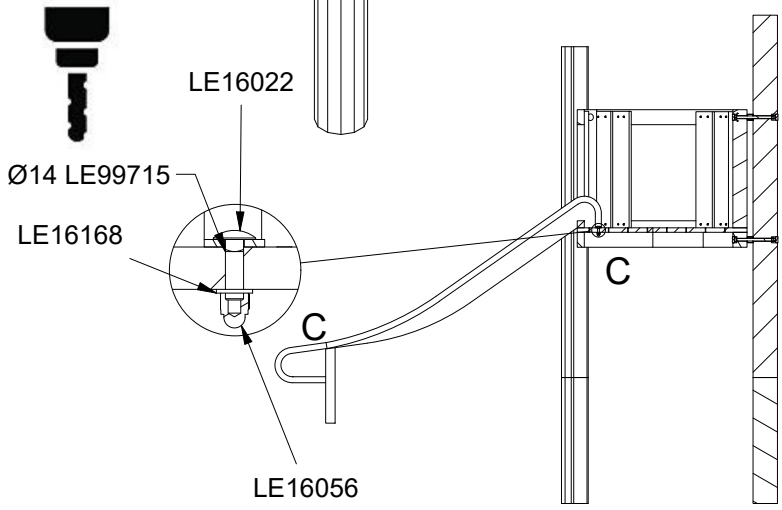

2

4h

19,8 m³

6,15 x 4,53 x 2,3 m

~370 kg

~0,114 t

Ø16-18 x 310 cm

96 kg

Parts List		
QTY	PART NO	DESCRIP.
1	D11453	1155x755mm, 620 mm Gap
2	D11768	1155x755mm, 490 mm Gap
3	D11833	90x90x750mm
2	LE15116	L: 600mm
1	LE20363	Taifun net
1	LE20985	Rib 80cm
1	LE22004	Slide 50x170x195cm
1	M20013	1078x1078x123mm
1	RS00522	Ø160-180
1	RS00523	Ø160-180
1	RS00524	Ø160-180

Parts List		
QTY	PART NO	DESCRIP.
1	D11453	1155x755mm, 620 mm Gap
2	D11768	1155x755mm, 490 mm Gap
3	D11833	90x90x750mm
12	LE16186	6x100 Ch
12	LE16192	5x80mm
1	M20013	1078x1078x123mm

Parts List		
QTY	PART NO	DESCRIP.
1	D11453	1155x755mm, 620 mm Gap
2	D11768	1155x755mm, 490 mm Gap
3	D11833	90x90x750mm
6	LE15108	Ø38x40mm
6	LE15254	M16x250mm
2	LE16022	M12x40 mm
2	LE16056	M12 cap nut
6	LE16100	M16 nut
12	LE16152	M16 - Ø30 mm
2	LE16168	M12 - Ø24 mm
3	LE16179	Ø5x30mm Ch
12	LE16556	Ø42/38mm
1	LE22004	Slide 50x170x195cm
1	LE99715	Ø14mm, l=200/130mm
1	M20013	1078x1078x123mm
1	RS00522	Ø160-180
1	RS00523	Ø160-180
1	RS00524	Ø160-180

Parts List		
QTY	PART NO	DESCRIP.
1	LE20985	Rib 80cm
2	LE15116	L: 600mm
4	LE16322	Ø8x80 Dh

LE20363

Parts List		
QTY	PART NO	DESCRIP.
3	LE13100	Shackle
2	LE15901	3x16, PH
1	LE15910	Name tag
3	LE16048	Eyebolt 10x120mm
3	LE16502	Spacer 6mm
1	LE16599	Sealtite 970 1,5ml
1	LE20363	Taifun net
1	V10410	HSS Ø8 L:165