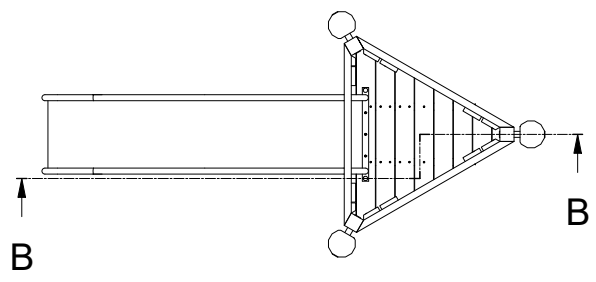

2

4h

19,8 m³

6,15 x 4,53 x 2,3 m

~370 kg

~0,114 t

Ø16-18 x 310 cm

96 kg

Parts List		
QTY	PART NO	DESCRIP.
1	D11453	1155x755mm, 620 mm Gap
2	D11768	1155x755mm, 490 mm Gap
3	D11833	90x90x750mm
2	LE15116	L: 600mm
1	LE20363	Taifun net
1	LE20985	Rib 80cm
1	LE22004	Slide 50x170x195cm
1	M20013	1078x1078x123mm
1	RS00522	Ø160-180
1	RS00523	Ø160-180
1	RS00524	Ø160-180

Parts List		
QTY	PART NO	DESCRIP.
1	D11453	1155x755mm, 620 mm Gap
2	D11768	1155x755mm, 490 mm Gap
3	D11833	90x90x750mm
12	LE16186	6x100 Ch
12	LE16192	5x80mm
1	M20013	1078x1078x123mm

Parts List		
QTY	PART NO	DESCRIP.
1	D11453	1155x755mm, 620 mm Gap
2	D11768	1155x755mm, 490 mm Gap
3	D11833	90x90x750mm
6	LE15108	Ø38x40mm
6	LE15254	M16x250mm
2	LE16022	M12x40 mm
2	LE16056	M12 cap nut
6	LE16100	M16 nut
12	LE16152	M16 - Ø30 mm
2	LE16168	M12 - Ø24 mm
3	LE16179	Ø5x30mm Ch
12	LE16556	Ø42/38mm
1	LE22004	Slide 50x170x195cm
1	LE99715	Ø14mm, l=200/130mm
1	M20013	1078x1078x123mm
1	RS00522	Ø160-180
1	RS00523	Ø160-180
1	RS00524	Ø160-180

Parts List		
QTY	PART NO	DESCRIP.
1	LE20985	Rib 80cm
2	LE15116	L: 600mm
4	LE16322	Ø8x80 Dh

LE20363

Parts List		
QTY	PART NO	DESCRIP.
3	LE13100	Shackle
2	LE15901	3x16, PH
1	LE15910	Name tag
3	LE16048	Eyebolt 10x120mm
3	LE16502	Spacer 6mm
1	LE16599	Sealtite 970 1,5ml
1	LE20363	Taifun net
1	V10410	HSS Ø8 L:165