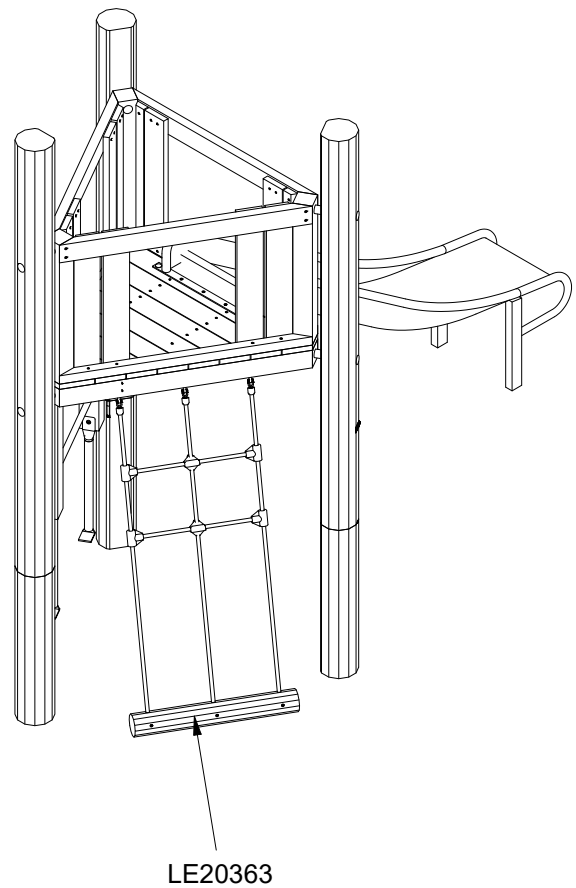

2

4h

19,8 m³

6,15 x 4,53 x 2,3 m

~370 kg

~0,114 t

Ø16-18 x 310 cm

96 kg

Parts List		
QTY	PART NO	DESCRIP.
1	D11453	1155x755mm, 620 mm Gap
2	D11768	1155x755mm, 490 mm Gap
3	D11833	90x90x750mm
2	LE15116	L: 600mm
1	LE20363	Taifun net
1	LE20985	Rib 80cm
1	LE22004	Slide 50x170x195cm
1	M20013	1078x1078x123mm
1	RS00522	Ø160-180
1	RS00523	Ø160-180
1	RS00524	Ø160-180

Parts List		
QTY	PART NO	DESCRIP.
1	D11453	1155x755mm, 620 mm Gap
2	D11768	1155x755mm, 490 mm Gap
3	D11833	90x90x750mm
12	LE16186	6x100 Ch
12	LE16192	5x80mm
1	M20013	1078x1078x123mm

Parts List		
QTY	PART NO	DESCRIP.
1	D11453	1155x755mm, 620 mm Gap
2	D11768	1155x755mm, 490 mm Gap
3	D11833	90x90x750mm
6	LE15108	Ø38x40mm
6	LE15254	M16x250mm
2	LE16022	M12x40 mm
2	LE16056	M12 cap nut
6	LE16100	M16 nut
12	LE16152	M16 - Ø30 mm
2	LE16168	M12 - Ø24 mm
3	LE16179	Ø5x30mm Ch
12	LE16556	Ø42/38mm
1	LE22004	Slide 50x170x195cm
1	LE99715	Ø14mm, l=200/130mm
1	M20013	1078x1078x123mm
1	RS00522	Ø160-180
1	RS00523	Ø160-180
1	RS00524	Ø160-180

Parts List		
QTY	PART NO	DESCRIP.
1	LE20985	Rib 80cm
2	LE15116	L: 600mm
4	LE16322	Ø8x80 Dh

LE20363

Parts List		
QTY	PART NO	DESCRIP.
3	LE13100	Shackle
2	LE15901	3x16, PH
1	LE15910	Name tag
3	LE16048	Eyebolt 10x120mm
3	LE16502	Spacer 6mm
1	LE16599	Sealtite 970 1,5ml
1	LE20363	Taifun net
1	V10410	HSS Ø8 L:165