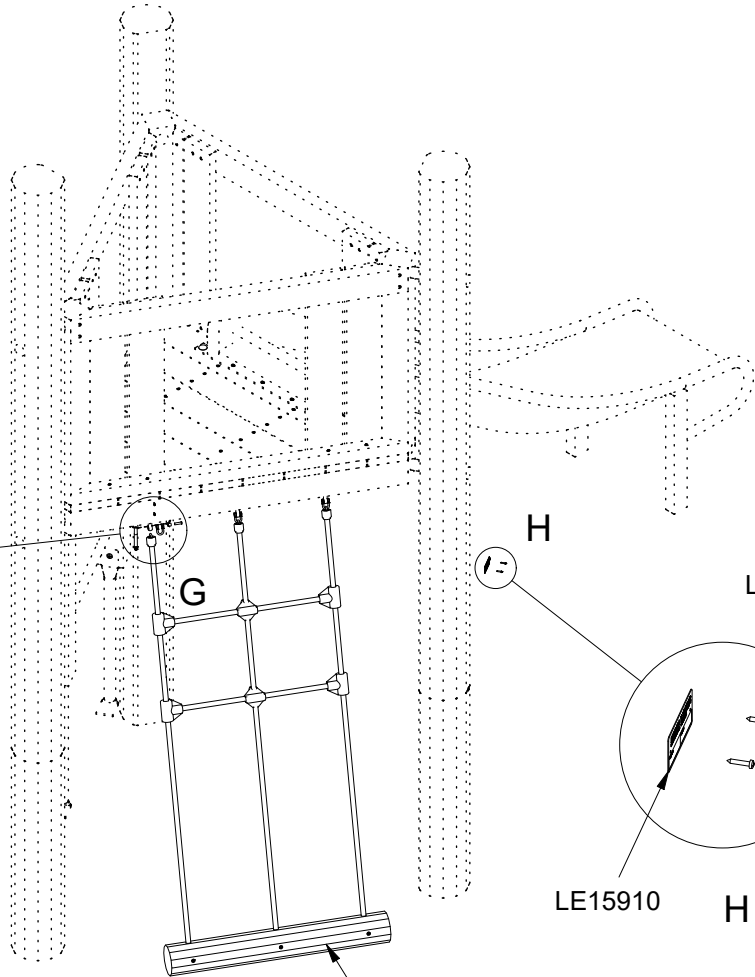

2

4h

19,8 m³

6,15 x 4,53 x 2,3 m

~370 kg

~0,114 t

Ø16-18 x 310 cm

96 kg

Parts List		
QTY	PART NO	DESCRIP.
1	D11453	1155x755mm, 620 mm Gap
2	D11768	1155x755mm, 490 mm Gap
3	D11833	90x90x750mm
2	LE15116	L: 600mm
1	LE20363	Taifun net
1	LE20985	Rib 80cm
1	LE22004	Slide 50x170x195cm
1	M20013	1078x1078x123mm
1	RS00522	Ø160-180
1	RS00523	Ø160-180
1	RS00524	Ø160-180

Parts List		
QTY	PART NO	DESCRIP.
1	D11453	1155x755mm, 620 mm Gap
2	D11768	1155x755mm, 490 mm Gap
3	D11833	90x90x750mm
12	LE16186	6x100 Ch
12	LE16192	5x80mm
1	M20013	1078x1078x123mm

Parts List		
QTY	PART NO	DESCRIP.
1	D11453	1155x755mm, 620 mm Gap
2	D11768	1155x755mm, 490 mm Gap
3	D11833	90x90x750mm
6	LE15108	Ø38x40mm
6	LE15254	M16x250mm
2	LE16022	M12x40 mm
2	LE16056	M12 cap nut
6	LE16100	M16 nut
12	LE16152	M16 - Ø30 mm
2	LE16168	M12 - Ø24 mm
3	LE16179	Ø5x30mm Ch
12	LE16556	Ø42/38mm
1	LE22004	Slide 50x170x195cm
1	LE99715	Ø14mm, l=200/130mm
1	M20013	1078x1078x123mm
1	RS00522	Ø160-180
1	RS00523	Ø160-180
1	RS00524	Ø160-180

Parts List		
QTY	PART NO	DESCRIP.
1	LE20985	Rib 80cm
2	LE15116	L: 600mm
4	LE16322	Ø8x80 Dh

LE20363

Parts List		
QTY	PART NO	DESCRIP.
3	LE13100	Shackle
2	LE15901	3x16, PH
1	LE15910	Name tag
3	LE16048	Eyebolt 10x120mm
3	LE16502	Spacer 6mm
1	LE16599	Sealtite 970 1,5ml
1	LE20363	Taifun net
1	V10410	HSS Ø8 L:165