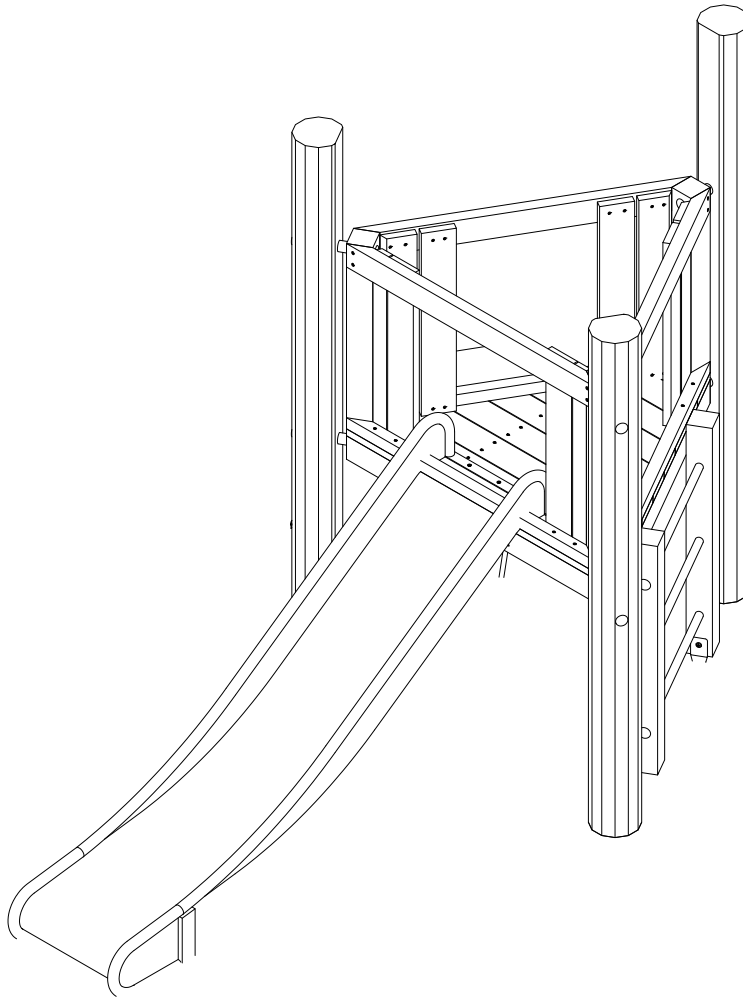

0102-002-001

1/8

Ijlander rev. 6663

IJSLANDER

Ijlander BV
Oude Dijk 10
8096 RK Oldebroek | The Netherlands
T +31 (0)525 633420 | F +31 (0)525 631067
info@ijlander.com | www.ijlander.com

24-02-2022 / Rev.: A