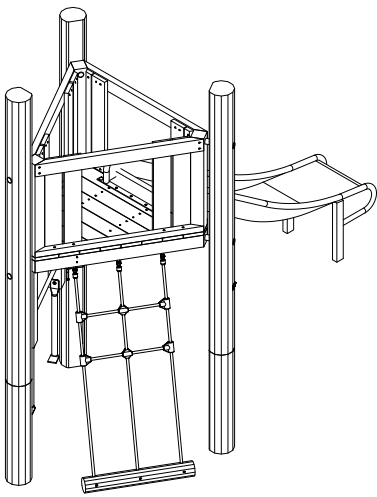

Parts List		
QTY	PART NO	DESCRIP.
1	D11453	1155x755mm, 620 mm Gap
2	D11768	1155x755mm, 490 mm Gap
3	D11833	90x90x750mm
12	LE16186	6x100 Ch
12	LE16192	5x80mm
1	M20013	1078x1078x123mm

Parts List		
QTY	PART NO	DESCRIP.
1	D11453	1155x755mm, 620 mm Gap
2	D11768	1155x755mm, 490 mm Gap
3	D11833	90x90x750mm
6	LE15108	Ø38x40mm
6	LE15254	M16x250mm
2	LE16022	M12x40 mm
2	LE16056	M12 cap nut
6	LE16100	M16 nut
12	LE16152	M16 - Ø30 mm
2	LE16168	M12 - Ø24 mm
3	LE16179	Ø5x30mm Ch
12	LE16556	Ø42/38mm
1	LE22004	Slide 50x170x195cm
1	LE99715	Ø14mm, l=200/130mm
1	M20013	1078x1078x123mm
1	RS00522	Ø160-180
1	RS00523	Ø160-180
1	RS00524	Ø160-180

Parts List		
QTY	PART NO	DESCRIP.
1	LE20985	Rib 80cm
2	LE15116	L: 600mm
4	LE16322	Ø8x80 Dh

LE20363

Parts List		
QTY	PART NO	DESCRIP.
3	LE13100	Shackle
2	LE15901	3x16, PH
1	LE15910	Name tag
3	LE16048	Eyebolt 10x120mm
3	LE16502	Spacer 6mm
1	LE16599	Sealtite 970 1,5ml
1	LE20363	Taifun net
1	V10410	HSS Ø8 L:165