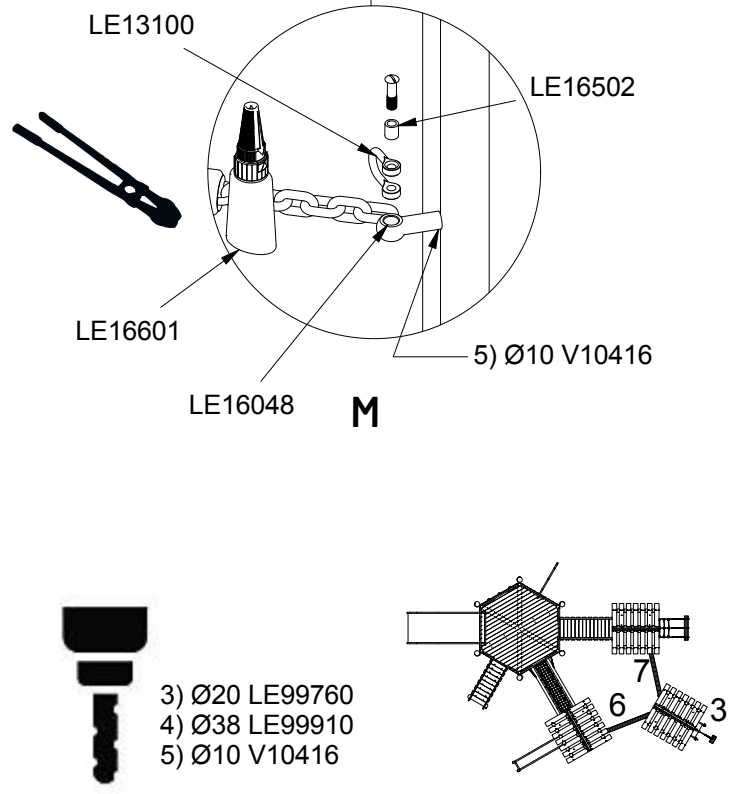

Parts List		
QTY	PART NO	DESCRIP.
8	LE16192	5x80mm
10	LE13100	Shackle
10	LE16502	Spacer 6mm
18	LE16156	M10-Ø20
4	LE16093	M10x130mm
14	LE16054	M10 cap nut
1	LE16601	Loctite 5ml (Glue)
10	LE16153	M10 - Ø29mm
1	V10416	HSS Ø10x184mm
1	LE99711	Ø11mm, l=190/120 mm
5	LE16028	M10x70 Eyebolt
5	LE16033	10x90 mm

2) Ø11 LE99711
5) Ø10 V10416

J-J(1:30)

Parts List		
QTY	PART NO	DESCRIP.
1	D11342	1150x750mm, 490mm Gap
2	D11345	930x750mm, 490mm Gap
1	D11348	1150x750mm, 490mm Gap
32	LE13100	Shackle
12	LE15108	Ø38x40mm
8	LE15254	M16x250mm
4	LE15256	M16x270mm
32	LE16048	Eyebolt 10x120mm
12	LE16100	M16 nut
24	LE16152	M16 - Ø30 mm
32	LE16502	Spacer 6mm
24	LE16556	Ø42/38mm
4	LE16601	Loctite 5ml (Glue)
2	LE26077	Taifun, 1375x1720mm
1	LE99760	Ø20mm, l=400/300 mm
1	LE99910	Millwaukee 38,1mm
1	M20009	1150x1020mm
4	RS00248	Ø160-180x3350mm
2	RS00253	Ø120-140x1900mm
1	V10416	HSS Ø10x184mm

Parts List		
QTY	PART NO	DESCRIP.
1	D11824	Gh.1500
1	D11825	2340x844x54mm, Right
1	D11826	2340x844x54mm, Left
1	D11831	1150x650mm
1	D41016	90x90x180
2	LE15116	L: 600mm
2	LE16022	M12x40 mm
2	LE16056	M12 cap nut
2	LE16082	Buttonhead 10x50mm
1	LE16098	M12x1,25mm nut
2	LE16104	M10x1,25mm nut
2	LE16156	M10-Ø20
1	LE16167	M12 - Ø32 mm
2	LE16168	M12 - Ø24 mm
28	LE16185	Ø5x60 mm Ch
4	LE16188	6x120
4	LE16294	Ø8x120/80 mm
2	LE16323	Ø6x100 mm
2	LE16324	6x80 Disk head
1	LE16556	Ø42/38mm
1	LE20375	1500x275mm
1	LE99715	Ø14mm, l=200/130mm
1	LE99910	Millwaukee 38,1mm
2	RS00252	Ø160-180x1700mm
1	S22013	1250-1500x2250mm
1	V10412	HSS Ø6x139mm

6) Ø14 LE99715
4) Ø38 LE99910
1) Ø6 V10412

Parts List		
QTY	PART NO	DESCRIP.
4	LE16187	Ø6x80mm

Parts List		
QTY	PART NO	DESCRIP.
1	D11767	Taifun rope, assembled
1	LE13100	Shackle
2	LE15116	L: 600mm
2	LE15901	3x16, PH
1	LE15910	Name tag
1	LE16026	M10x40 mm (total 60mm) Eyebolt
3	LE16054	M10 cap nut
2	LE16084	Buttonhead 10x40mm
2	LE16153	M10 - Ø29mm
4	LE16156	M10-Ø20
4	LE16182	Ø5x50mm
1	LE16502	Spacer 6mm
1	LE16556	Ø42/38mm
1	LE16601	Loctite 5ml (Glue)
1	LE20391	1200x546mm