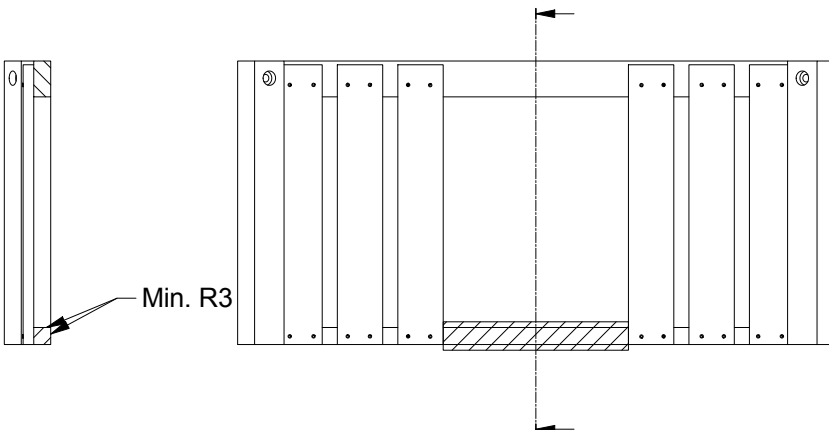

Parts List

QTY	PART NO	DESCRIP.
1	D11800	2400x2122
1	D11801	2400x2122
2	LE15252	M16x200 mm
2	LE16060	M16 cap nut
4	LE16152	M16 - Ø30 mm
2	LE16534	M16 nut cap

Parts List		
QTY	PART NO	DESCRIP.
3	D11540	1422x750mm, 490mm Gap
1	D11541	1422x750mm, 490mm Gap
1	D11553	1422x750mm, 1120mm Gap
1	D11800	2400x2122
1	D11801	2400x2122
2	D11802	90x90x2223, Assembly
1	D11804	1422x750mm, 490mm Gap
12	LE15108	Ø38x40mm
2	LE15252	M16x200 mm
12	LE15254	M16x250mm
2	LE16060	M16 cap nut
12	LE16100	M16 nut
28	LE16152	M16 - Ø30 mm
36	LE16192	5x80mm
2	LE16534	M16 nut cap
24	LE16556	Ø42/38mm
4	RS00250	Ø160-180x3350mm
2	RS00251	Ø160-180x3350mm