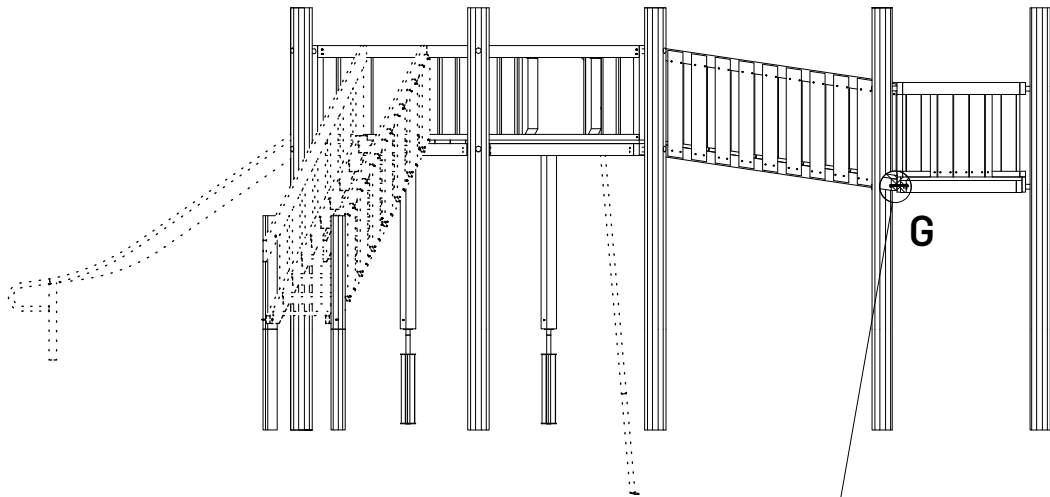

Parts List

QTY	PART NO	DESCRIP.
1	D11800	2400x2122
1	D11801	2400x2122
2	LE15252	M16x200 mm
2	LE16060	M16 cap nut
4	LE16152	M16 - Ø30 mm
2	LE16534	M16 nut cap

Parts List		
QTY	PART NO	DESCRIP.
3	D11540	1422x750mm, 490mm Gap
1	D11541	1422x750mm, 490mm Gap
1	D11553	1422x750mm, 1120mm Gap
1	D11800	2400x2122
1	D11801	2400x2122
2	D11802	90x90x2223, Assembly
1	D11804	1422x750mm, 490mm Gap
12	LE15108	Ø38x40mm
2	LE15252	M16x200 mm
12	LE15254	M16x250mm
2	LE16060	M16 cap nut
12	LE16100	M16 nut
28	LE16152	M16 - Ø30 mm
36	LE16192	5x80mm
2	LE16534	M16 nut cap
24	LE16556	Ø42/38mm
4	RS00250	Ø160-180x3350mm
2	RS00251	Ø160-180x3350mm

Parts List		
QTY	PART NO	DESCRIP.
8	LE16192	5x80mm
10	LE13100	Shackle
10	LE16502	Spacer 6mm
18	LE16156	M10-Ø20
4	LE16093	M10x130mm
14	LE16054	M10 cap nut
1	LE16601	Loctite 5ml (Glue)
10	LE16153	M10 - Ø29mm
1	V10416	HSS Ø10x184mm
1	LE99711	Ø11mm, l=190/120 mm
5	LE16028	M10x70 Eyebolt
5	LE16033	10x90 mm