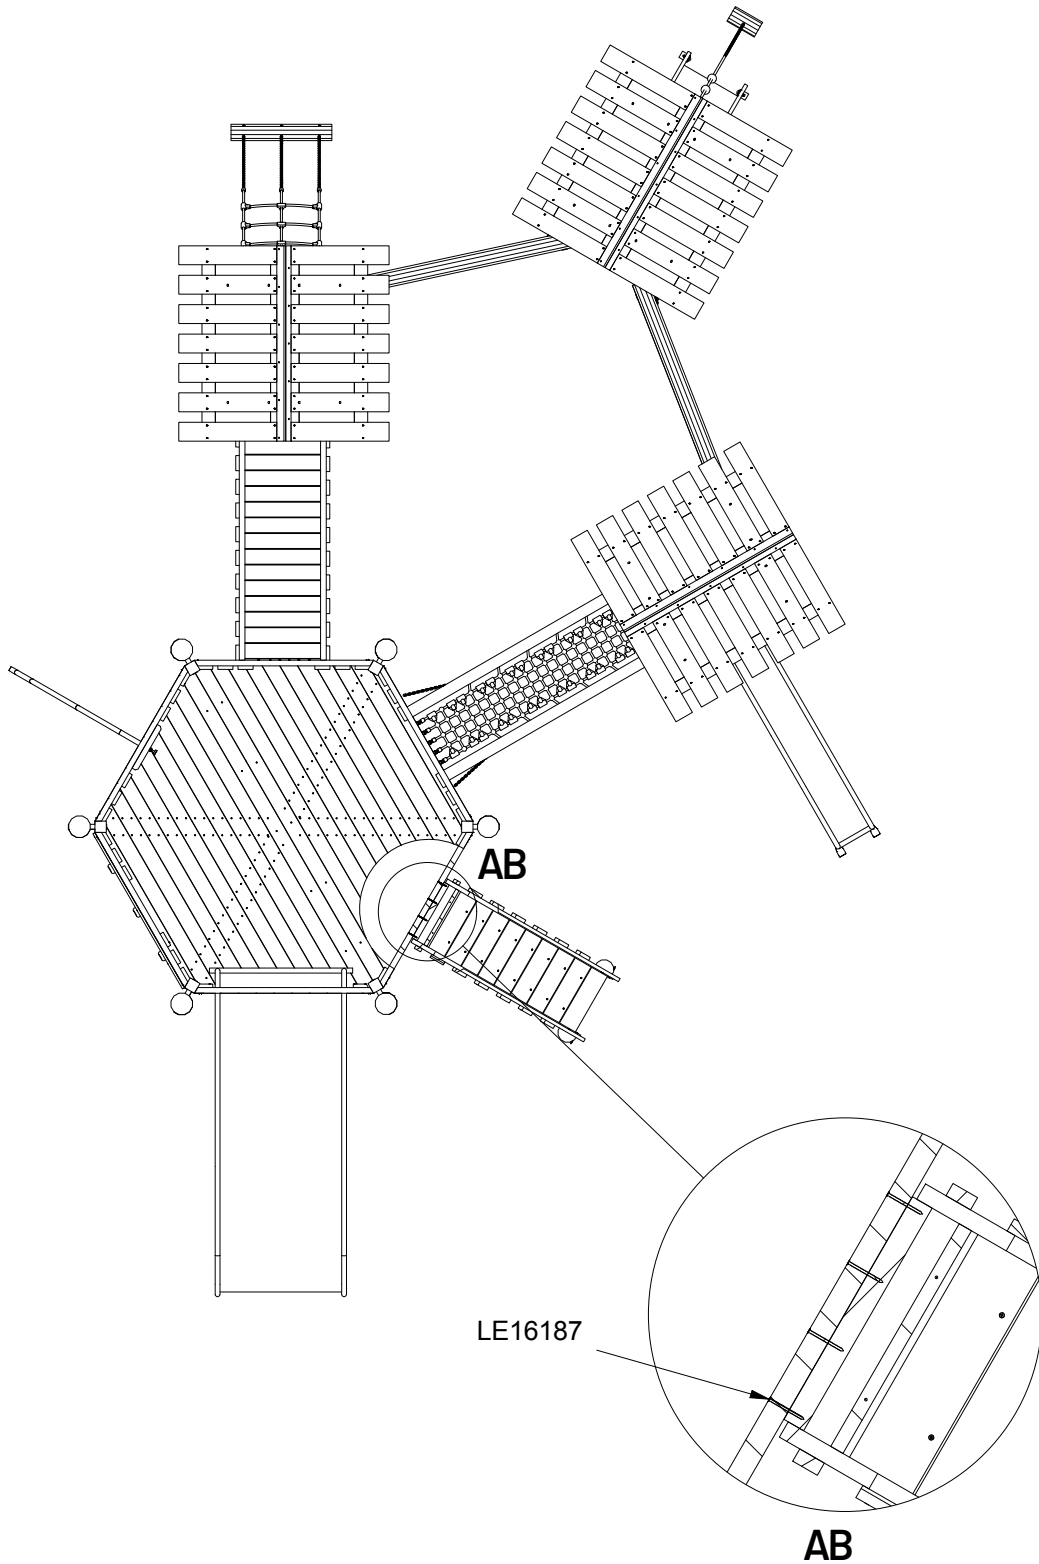

Parts List		
QTY	PART NO	DESCRIP.
8	LE16192	5x80mm
10	LE13100	Shackle
10	LE16502	Spacer 6mm
18	LE16156	M10-Ø20
4	LE16093	M10x130mm
14	LE16054	M10 cap nut
1	LE16601	Loctite 5ml (Glue)
10	LE16153	M10 - Ø29mm
1	V10416	HSS Ø10x184mm
1	LE99711	Ø11mm, l=190/120 mm
5	LE16028	M10x70 Eyebolt
5	LE16033	10x90 mm

2) Ø11 LE99711
5) Ø10 V10416

J-J(1:30)

Parts List		
QTY	PART NO	DESCRIP.
1	D11342	1150x750mm, 490mm Gap
2	D11345	930x750mm, 490mm Gap
1	D11348	1150x750mm, 490mm Gap
32	LE13100	Shackle
12	LE15108	Ø38x40mm
8	LE15254	M16x250mm
4	LE15256	M16x270mm
32	LE16048	Eyebolt 10x120mm
12	LE16100	M16 nut
24	LE16152	M16 - Ø30 mm
32	LE16502	Spacer 6mm
24	LE16556	Ø42/38mm
4	LE16601	Loctite 5ml (Glue)
2	LE26077	Taifun, 1375x1720mm
1	LE99760	Ø20mm, l=400/300 mm
1	LE99910	Millwaukee 38,1mm
1	M20009	1150x1020mm
4	RS00248	Ø160-180x3350mm
2	RS00253	Ø120-140x1900mm
1	V10416	HSS Ø10x184mm

Parts List		
QTY	PART NO	DESCRIP.
1	D11824	Gh.1500
1	D11825	2340x844x54mm, Right
1	D11826	2340x844x54mm, Left
1	D11831	1150x650mm
1	D41016	90x90x180
2	LE15116	L: 600mm
2	LE16022	M12x40 mm
2	LE16056	M12 cap nut
2	LE16082	Buttonhead 10x50mm
1	LE16098	M12x1,25mm nut
2	LE16104	M10x1,25mm nut
2	LE16156	M10-Ø20
1	LE16167	M12 - Ø32 mm
2	LE16168	M12 - Ø24 mm
28	LE16185	Ø5x60 mm Ch
4	LE16188	6x120
4	LE16294	Ø8x120/80 mm
2	LE16323	Ø6x100 mm
2	LE16324	6x80 Disk head
1	LE16556	Ø42/38mm
1	LE20375	1500x275mm
1	LE99715	Ø14mm, l=200/130mm
1	LE99910	Millwaukee 38,1mm
2	RS00252	Ø160-180x1700mm
1	S22013	1250-1500x2250mm
1	V10412	HSS Ø6x139mm

6) Ø14 LE99715
4) Ø38 LE99910
1) Ø6 V10412

Parts List		
QTY	PART NO	DESCRIP.
4	LE16187	Ø6x80mm

Parts List		
QTY	PART NO	DESCRIP.
1	D11767	Taifun rope, assembled
1	LE13100	Shackle
2	LE15116	L: 600mm
2	LE15901	3x16, PH
1	LE15910	Name tag
1	LE16026	M10x40 mm (total 60mm) Eyebolt
3	LE16054	M10 cap nut
2	LE16084	Buttonhead 10x40mm
2	LE16153	M10 - Ø29mm
4	LE16156	M10-Ø20
4	LE16182	Ø5x50mm
1	LE16502	Spacer 6mm
1	LE16556	Ø42/38mm
1	LE16601	Loctite 5ml (Glue)
1	LE20391	1200x546mm