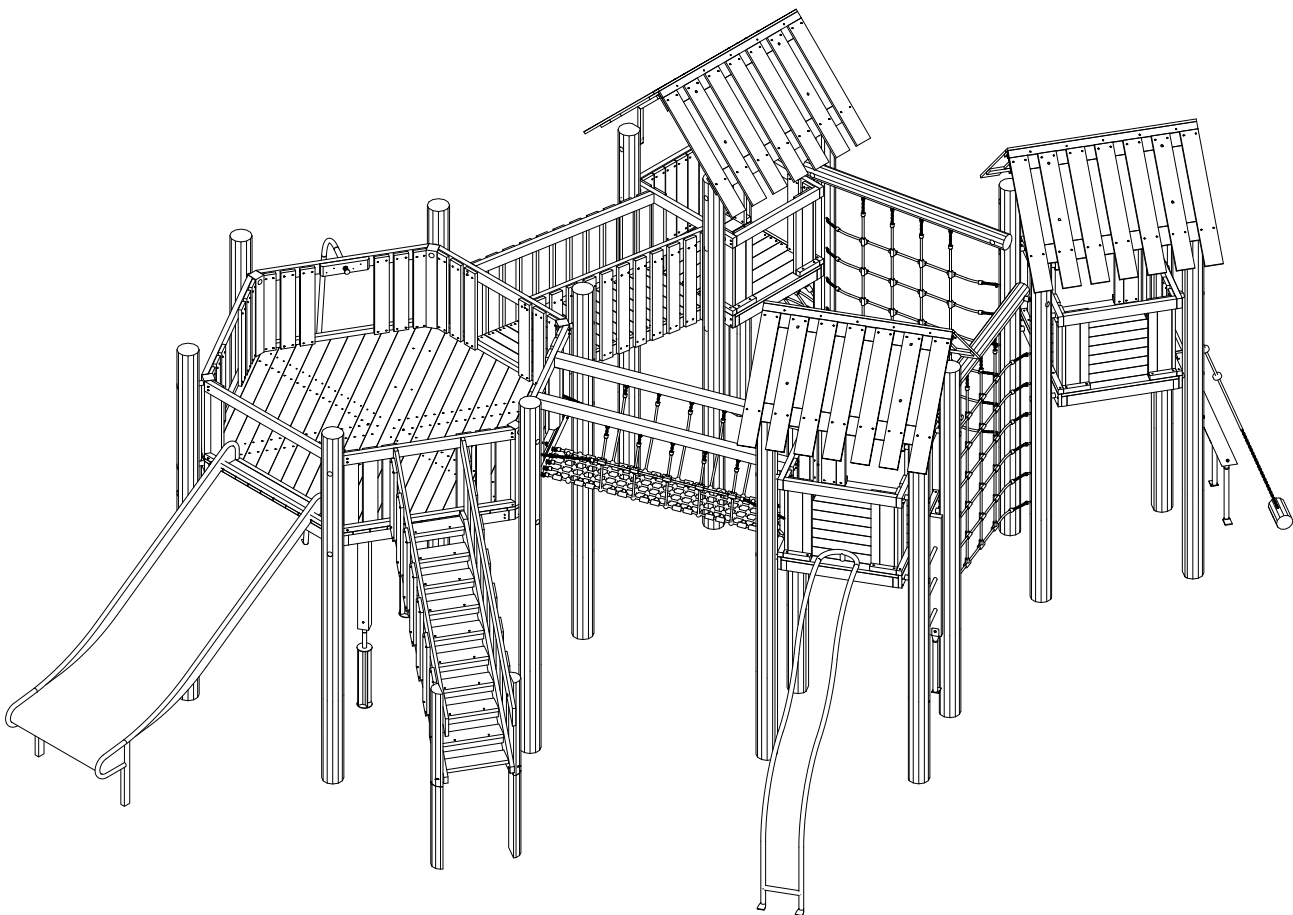

LE20390

1/22

Ijslander rev. 6656

IJSLANDER

Ijslander BV
Oude Dijk 10
8096 RK Oldebroek | The Netherlands
T +31 (0)525 633420 | F +31 (0)525 631067
info@ijslander.com | www.ijslander.com