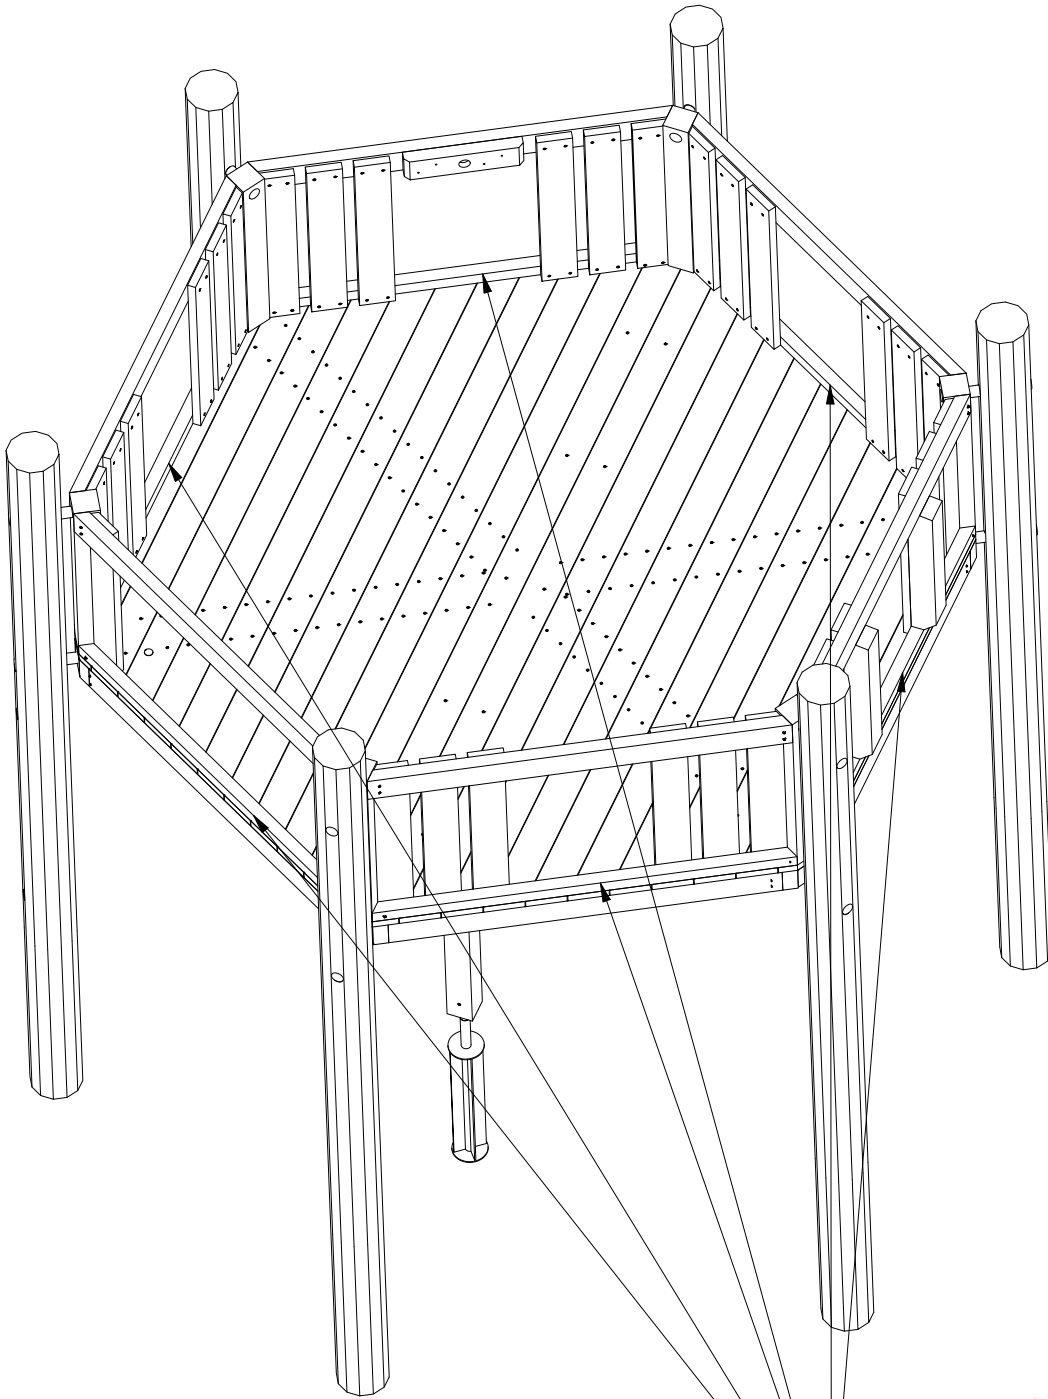

Parts List		
QTY	PART NO	DESCRIP.
8	LE16192	5x80mm
10	LE13100	Shackle
10	LE16502	Spacer 6mm
18	LE16156	M10-Ø20
4	LE16093	M10x130mm
14	LE16054	M10 cap nut
1	LE16601	Loctite 5ml (Glue)
10	LE16153	M10 - Ø29mm
1	V10416	HSS Ø10x184mm
1	LE99711	Ø11mm, l=190/120 mm
5	LE16028	M10x70 Eyebolt
5	LE16033	10x90 mm