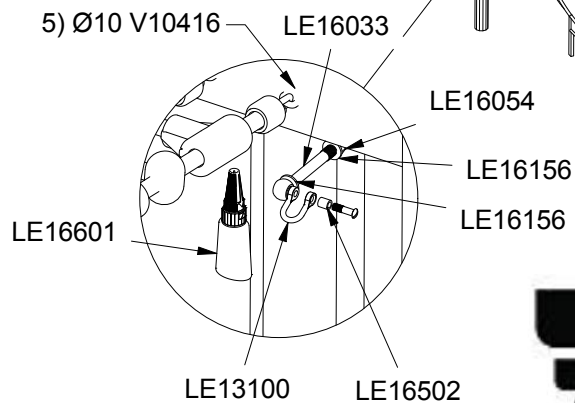

Parts List

QTY	PART NO	DESCRIP.
1	D11800	2400x2122
1	D11801	2400x2122
2	LE15252	M16x200 mm
2	LE16060	M16 cap nut
4	LE16152	M16 - Ø30 mm
2	LE16534	M16 nut cap

Parts List		
QTY	PART NO	DESCRIP.
3	D11540	1422x750mm, 490mm Gap
1	D11541	1422x750mm, 490mm Gap
1	D11553	1422x750mm, 1120mm Gap
1	D11800	2400x2122
1	D11801	2400x2122
2	D11802	90x90x2223, Assembly
1	D11804	1422x750mm, 490mm Gap
12	LE15108	Ø38x40mm
2	LE15252	M16x200 mm
12	LE15254	M16x250mm
2	LE16060	M16 cap nut
12	LE16100	M16 nut
28	LE16152	M16 - Ø30 mm
36	LE16192	5x80mm
2	LE16534	M16 nut cap
24	LE16556	Ø42/38mm
4	RS00250	Ø160-180x3350mm
2	RS00251	Ø160-180x3350mm

Parts List		
QTY	PART NO	DESCRIP.
8	LE16192	5x80mm
10	LE13100	Shackle
10	LE16502	Spacer 6mm
18	LE16156	M10-Ø20
4	LE16093	M10x130mm
14	LE16054	M10 cap nut
1	LE16601	Loctite 5ml (Glue)
10	LE16153	M10 - Ø29mm
1	V10416	HSS Ø10x184mm
1	LE99711	Ø11mm, l=190/120 mm
5	LE16028	M10x70 Eyebolt
5	LE16033	10x90 mm

Parts List		
QTY	PART NO	DESCRIP.
1	D11824	Gh.1500
1	D11825	2340x844x54mm, Right
1	D11826	2340x844x54mm, Left
1	D11831	1150x650mm
1	D41016	90x90x180
2	LE15116	L: 600mm
2	LE16022	M12x40 mm
2	LE16056	M12 cap nut
2	LE16082	Buttonhead 10x50mm
1	LE16098	M12x1,25mm nut
2	LE16104	M10x1,25mm nut
2	LE16156	M10-Ø20
1	LE16167	M12 - Ø32 mm
2	LE16168	M12 - Ø24 mm
28	LE16185	Ø5x60 mm Ch
4	LE16188	6x120
4	LE16294	Ø8x120/80 mm
2	LE16323	Ø6x100 mm
2	LE16324	6x80 Disk head
1	LE16556	Ø42/38mm
1	LE20375	1500x275mm
1	LE99715	Ø14mm, l=200/130mm
1	LE99910	Millwaukee 38,1mm
2	RS00252	Ø160-180x1700mm
1	S22013	1250-1500x2250mm
1	V10412	HSS Ø6x139mm