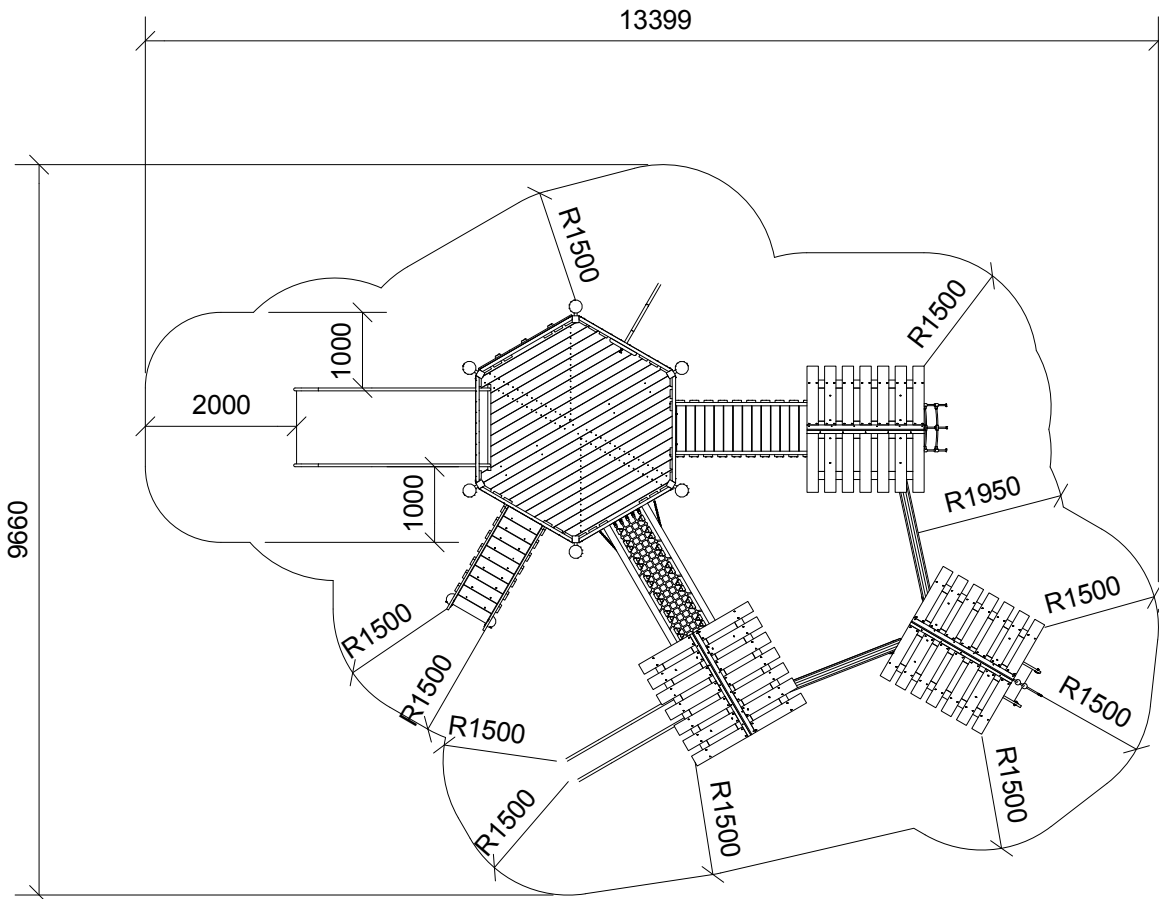

2

84t

87,8m²

13,4x9,7x3,3cm

~3270 kg

0,8m³

Ø16-18 x335cm

147kg