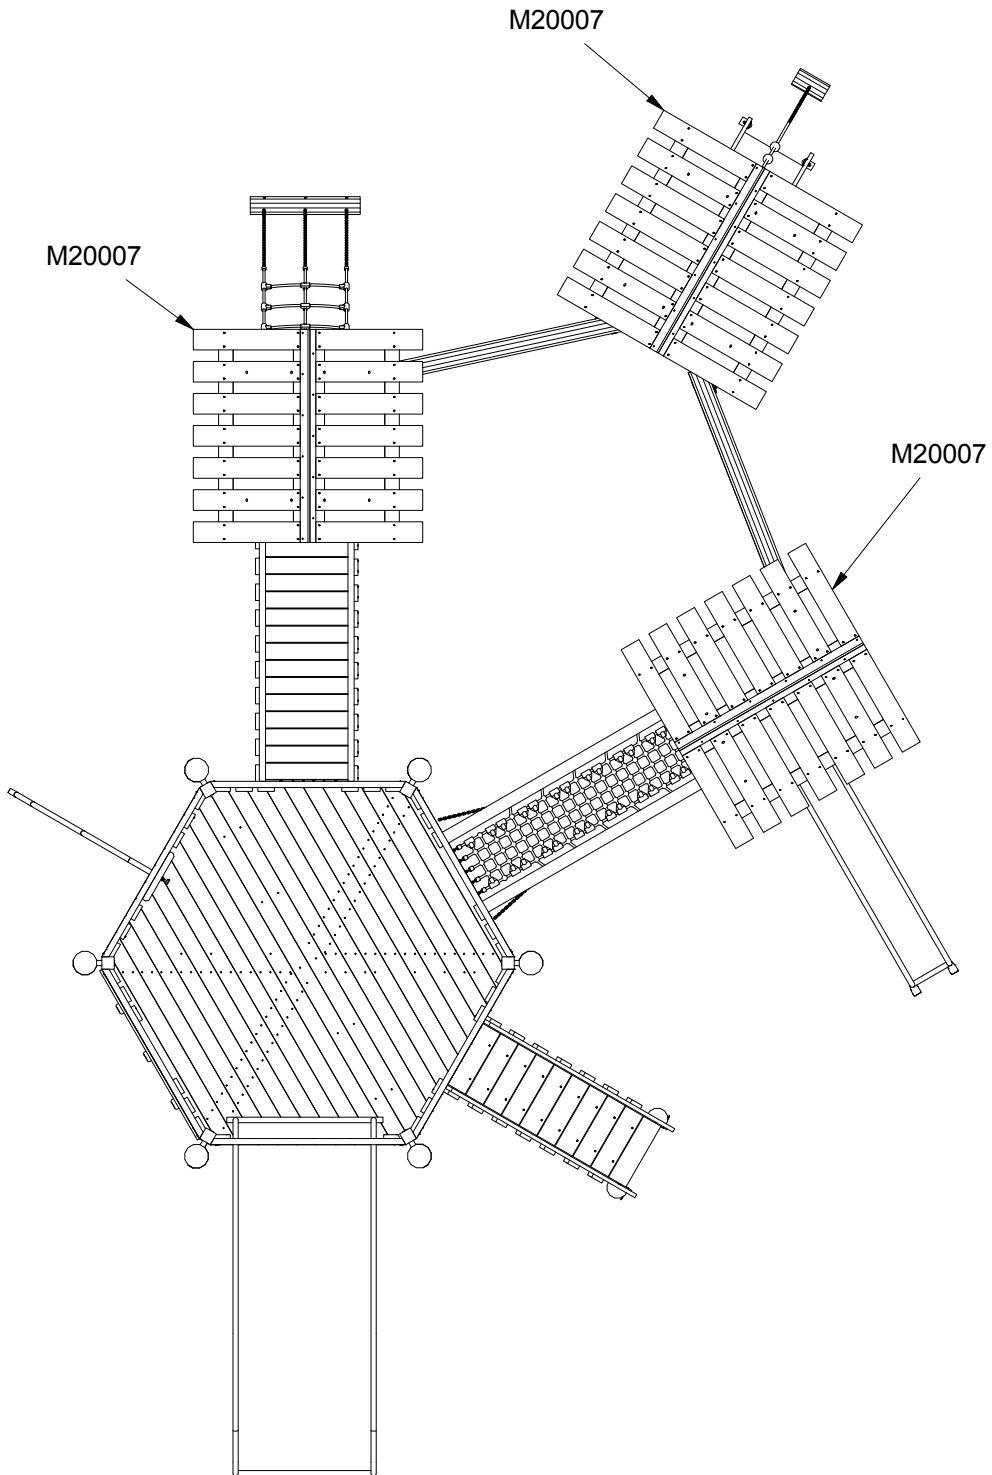

13,4x9,7x3,3cm

~3270 kg

0,8m³

Ø16-18 x335cm

147kg

Parts List		
QTY	PART NO	DESCRIP.
12	RS00248	Ø160-180x3350mm
2	RS00253	Ø120-140x1900mm
2	RS00252	Ø160-180x1700mm
2	RS00251	Ø160-180x3350mm
4	RS00250	Ø160-180x3350mm

Parts List		
QTY	PART NO	DESCRIP.
4	D11342	1150x750mm, 490mm Gap
1	D11343	930x750mm, 490mm Gap
5	D11345	930x750mm, 490mm Gap
1	D11348	1150x750mm, 490mm Gap
3	D11540	1422x750mm, 490mm Gap
1	D11541	1422x750mm, 490mm Gap
1	D11553	1422x750mm, 1120mm Gap
1	D11800	2400x2122
1	D11801	2400x2122
1	D11804	1422x750mm, 490mm Gap
1	D11841	1150x750mm, 490mm Gap
3	M20009	1150x1020mm

Parts List		
QTY	PART NO	DESCRIP.
1	D11586	2000x690mm
1	D11767	Taifun rope, assembled
2	D11802	90x90x2223, Assembly
1	D11824	Gh.1500
1	D11825	2340x844x54mm, Right
1	D11826	2340x844x54mm, Left
1	D11828	2022x73x841
1	D11829	2022x73x841
1	D11831	1150x650mm
1	LE20349	1580x1370mm
1	LE20370	Sliding pole
1	LE20375	1500x275mm
1	LE20391	1200x546mm
1	LE20810	2000x670mm
1	LE26021	Taifun net ladder, 1500mm
2	LE26077	Taifun, 1375x1720mm
1	S22013	1250-1500x2250mm

Parts List		
QTY	PART NO	DESCRIP.
3	M20007	1550x1680mm

Parts List		
QTY	PART NO	DESCRIP.
4	D11342	1150x750mm, 490mm Gap
1	D11343	930x750mm, 490mm Gap
5	D11345	930x750mm, 490mm Gap
1	D11348	1150x750mm, 490mm Gap
1	D11841	1150x750mm, 490mm Gap
24	LE16186	Ø6x100 Ch
45	LE16192	5x80mm
3	M20009	1150x1020mm