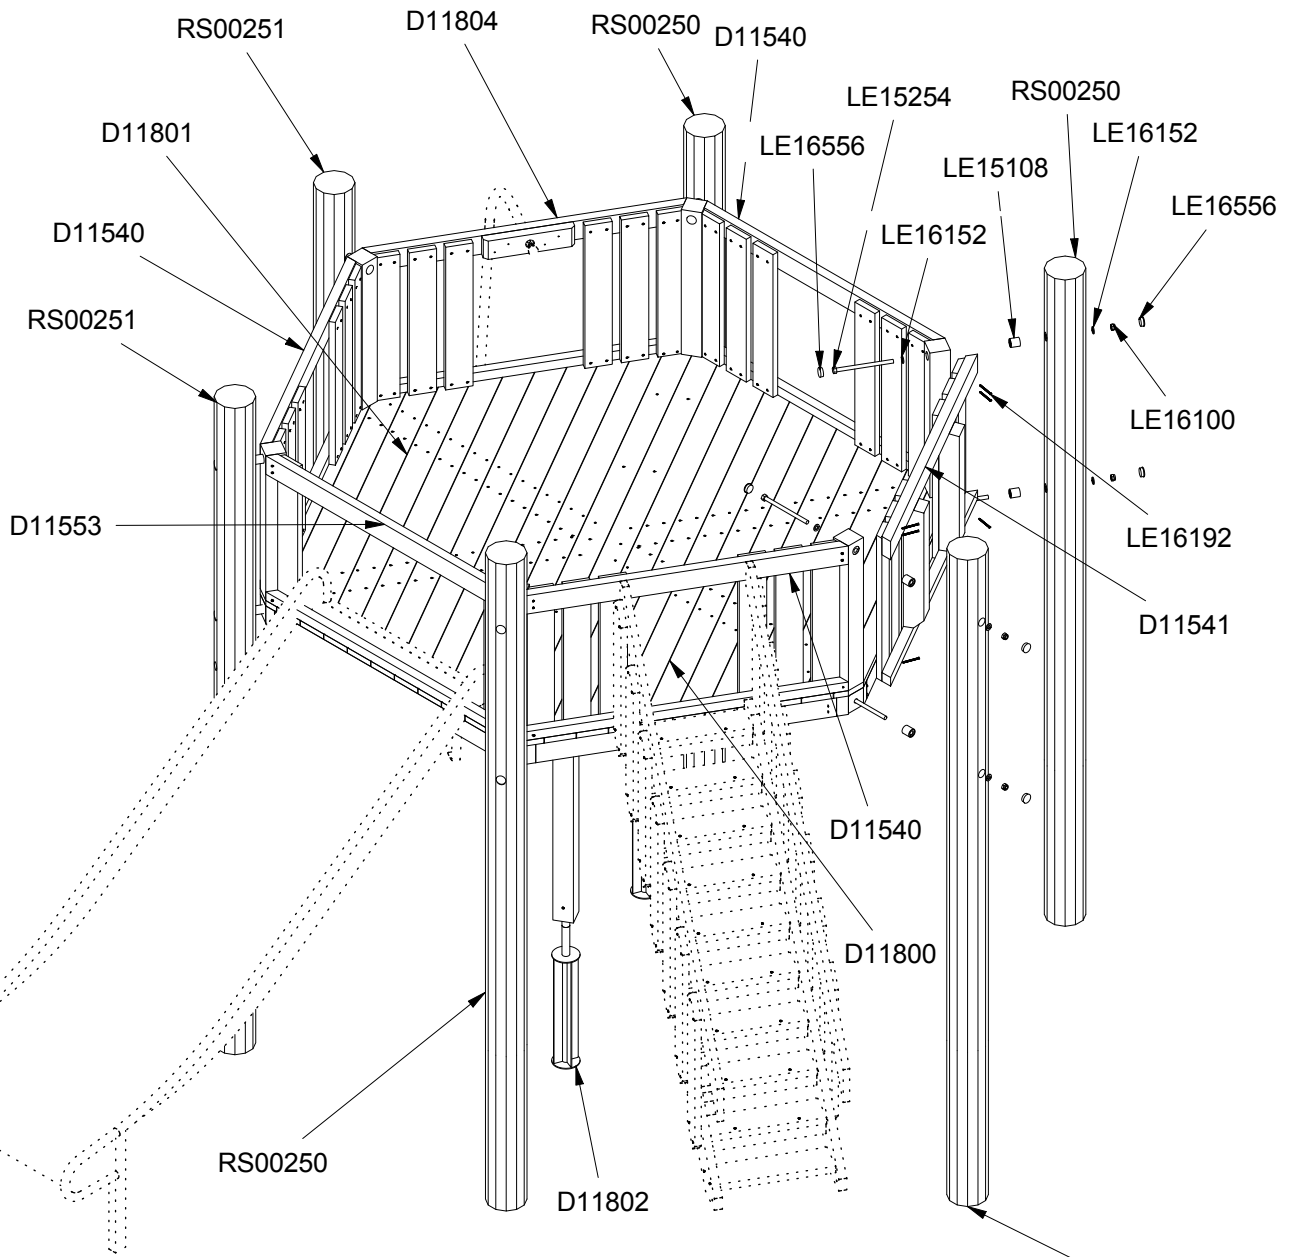

Parts List		
QTY	PART NO	DESCRIP.
1	D11586	2000x690mm
1	D11767	Taifun rope, assembled
2	D11802	90x90x2223, Assembly
1	D11824	Gh.1500
1	D11825	2340x844x54mm, Right
1	D11826	2340x844x54mm, Left
1	D11828	2022x73x841
1	D11829	2022x73x841
1	D11831	1150x650mm
1	LE20349	1580x1370mm
1	LE20370	Sliding pole
1	LE20375	1500x275mm
1	LE20391	1200x546mm
1	LE20810	2000x670mm
1	LE26021	Taifun net ladder, 1500mm
2	LE26077	Taifun, 1375x1720mm
1	S22013	1250-1500x2250mm

Parts List		
QTY	PART NO	DESCRIP.
3	M20007	1550x1680mm

Parts List		
QTY	PART NO	DESCRIP.
4	D11342	1150x750mm, 490mm Gap
1	D11343	930x750mm, 490mm Gap
5	D11345	930x750mm, 490mm Gap
1	D11348	1150x750mm, 490mm Gap
1	D11841	1150x750mm, 490mm Gap
24	LE16186	Ø6x100 Ch
45	LE16192	5x80mm
3	M20009	1150x1020mm

Parts List

QTY	PART NO	DESCRIP.
1	D11800	2400x2122
1	D11801	2400x2122
2	LE15252	M16x200 mm
2	LE16060	M16 cap nut
4	LE16152	M16 - Ø30 mm
2	LE16534	M16 nut cap

Parts List		
QTY	PART NO	DESCRIP.
3	D11540	1422x750mm, 490mm Gap
1	D11541	1422x750mm, 490mm Gap
1	D11553	1422x750mm, 1120mm Gap
1	D11800	2400x2122
1	D11801	2400x2122
2	D11802	90x90x2223, Assembly
1	D11804	1422x750mm, 490mm Gap
12	LE15108	Ø38x40mm
2	LE15252	M16x200 mm
12	LE15254	M16x250mm
2	LE16060	M16 cap nut
12	LE16100	M16 nut
28	LE16152	M16 - Ø30 mm
36	LE16192	5x80mm
2	LE16534	M16 nut cap
24	LE16556	Ø42/38mm
4	RS00250	Ø160-180x3350mm
2	RS00251	Ø160-180x3350mm