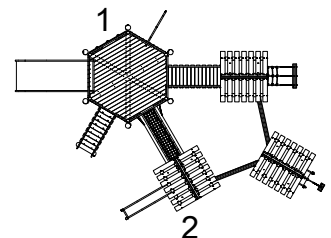

Parts List		
QTY	PART NO	DESCRIP.
8	LE16192	5x80mm
10	LE13100	Shackle
10	LE16502	Spacer 6mm
18	LE16156	M10-Ø20
4	LE16093	M10x130mm
14	LE16054	M10 cap nut
1	LE16601	Loctite 5ml (Glue)
10	LE16153	M10 - Ø29mm
1	V10416	HSS Ø10x184mm
1	LE99711	Ø11mm, l=190/120 mm
5	LE16028	M10x70 Eyebolt
5	LE16033	10x90 mm

2) Ø11 LE99711
5) Ø10 V10416

J-J(1:30)

Parts List		
QTY	PART NO	DESCRIP.
1	D11342	1150x750mm, 490mm Gap
2	D11345	930x750mm, 490mm Gap
1	D11348	1150x750mm, 490mm Gap
32	LE13100	Shackle
12	LE15108	Ø38x40mm
8	LE15254	M16x250mm
4	LE15256	M16x270mm
32	LE16048	Eyebolt 10x120mm
12	LE16100	M16 nut
24	LE16152	M16 - Ø30 mm
32	LE16502	Spacer 6mm
24	LE16556	Ø42/38mm
4	LE16601	Loctite 5ml (Glue)
2	LE26077	Taifun, 1375x1720mm
1	LE99760	Ø20mm, l=400/300 mm
1	LE99910	Millwaukee 38,1mm
1	M20009	1150x1020mm
4	RS00248	Ø160-180x3350mm
2	RS00253	Ø120-140x1900mm
1	V10416	HSS Ø10x184mm

Parts List		
QTY	PART NO	DESCRIP.
1	D11824	Gh.1500
1	D11825	2340x844x54mm, Right
1	D11826	2340x844x54mm, Left
1	D11831	1150x650mm
1	D41016	90x90x180
2	LE15116	L: 600mm
2	LE16022	M12x40 mm
2	LE16056	M12 cap nut
2	LE16082	Buttonhead 10x50mm
1	LE16098	M12x1,25mm nut
2	LE16104	M10x1,25mm nut
2	LE16156	M10-Ø20
1	LE16167	M12 - Ø32 mm
2	LE16168	M12 - Ø24 mm
28	LE16185	Ø5x60 mm Ch
4	LE16188	6x120
4	LE16294	Ø8x120/80 mm
2	LE16323	Ø6x100 mm
2	LE16324	6x80 Disk head
1	LE16556	Ø42/38mm
1	LE20375	1500x275mm
1	LE99715	Ø14mm, l=200/130mm
1	LE99910	Millwaukee 38,1mm
2	RS00252	Ø160-180x1700mm
1	S22013	1250-1500x2250mm
1	V10412	HSS Ø6x139mm

6) Ø14 LE99715
4) Ø38 LE99910
1) Ø6 V10412

Parts List		
QTY	PART NO	DESCRIP.
4	LE16187	Ø6x80mm

Parts List		
QTY	PART NO	DESCRIP.
1	D11767	Taifun rope, assembled
1	LE13100	Shackle
2	LE15116	L: 600mm
2	LE15901	3x16, PH
1	LE15910	Name tag
1	LE16026	M10x40 mm (total 60mm) Eyebolt
3	LE16054	M10 cap nut
2	LE16084	Buttonhead 10x40mm
2	LE16153	M10 - Ø29mm
4	LE16156	M10-Ø20
4	LE16182	Ø5x50mm
1	LE16502	Spacer 6mm
1	LE16556	Ø42/38mm
1	LE16601	Loctite 5ml (Glue)
1	LE20391	1200x546mm