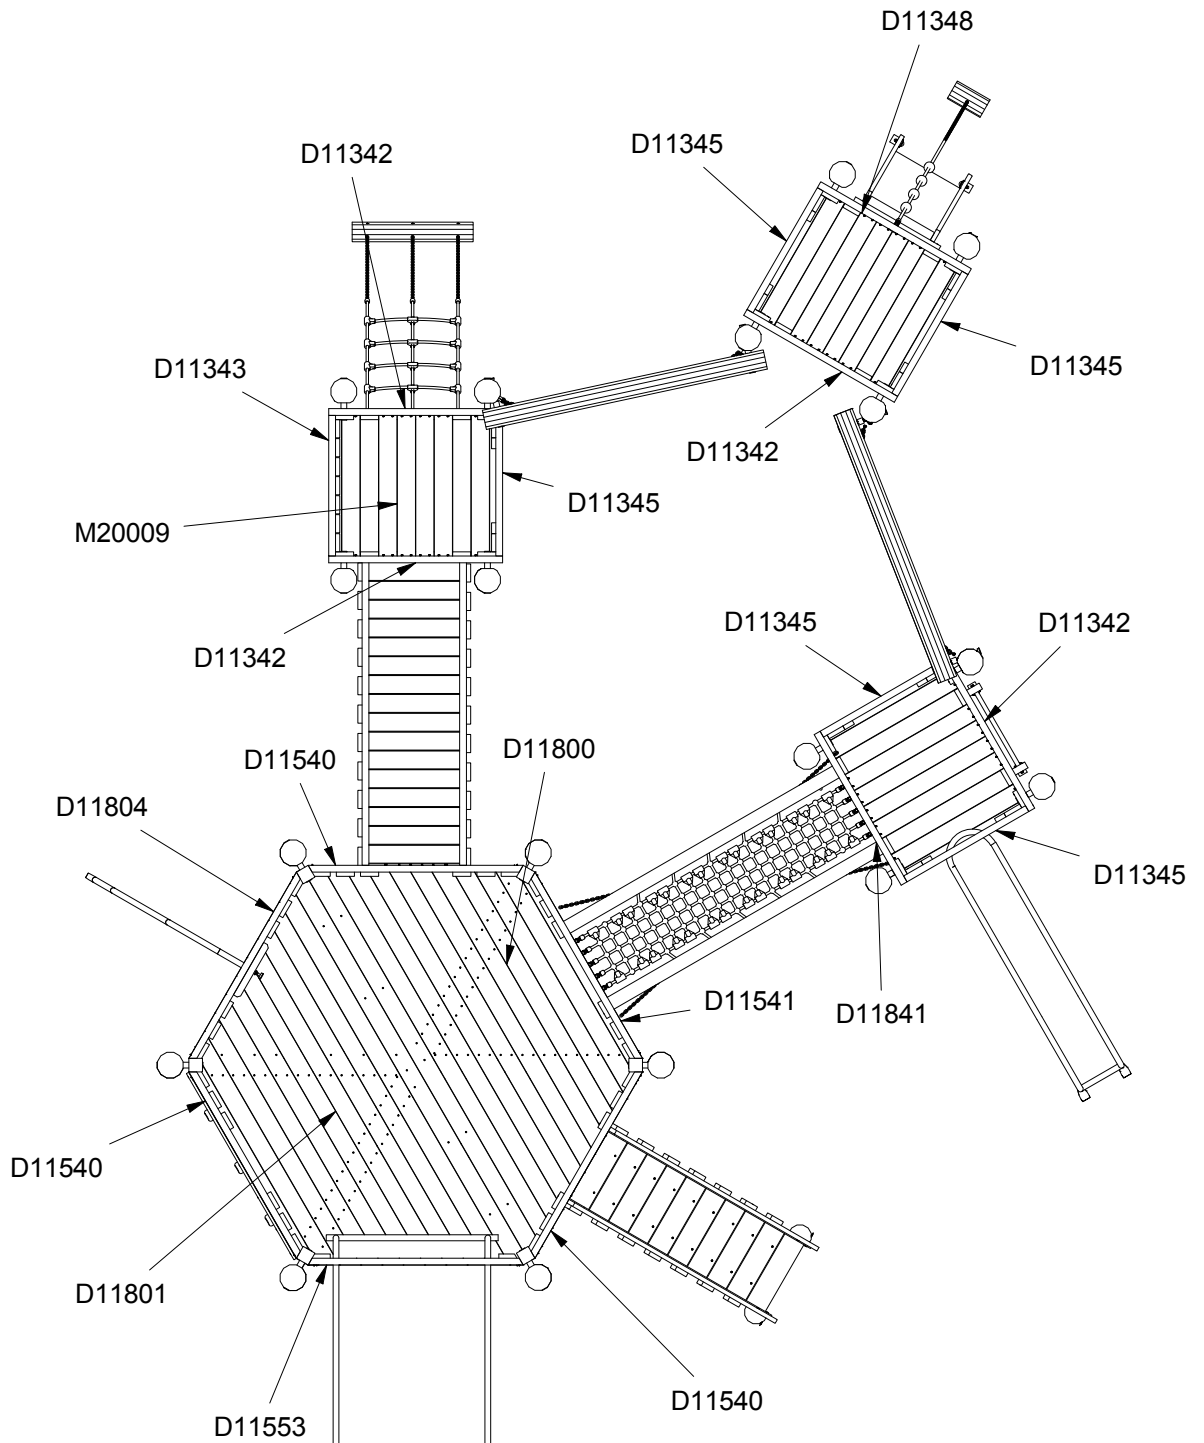

13,4x9,7x3,3cm

~3270 kg

0,8m³

Ø16-18 x335cm

147kg

Parts List		
QTY	PART NO	DESCRIP.
12	RS00248	Ø160-180x3350mm
2	RS00253	Ø120-140x1900mm
2	RS00252	Ø160-180x1700mm
2	RS00251	Ø160-180x3350mm
4	RS00250	Ø160-180x3350mm

Parts List		
QTY	PART NO	DESCRIP.
4	D11342	1150x750mm, 490mm Gap
1	D11343	930x750mm, 490mm Gap
5	D11345	930x750mm, 490mm Gap
1	D11348	1150x750mm, 490mm Gap
3	D11540	1422x750mm, 490mm Gap
1	D11541	1422x750mm, 490mm Gap
1	D11553	1422x750mm, 1120mm Gap
1	D11800	2400x2122
1	D11801	2400x2122
1	D11804	1422x750mm, 490mm Gap
1	D11841	1150x750mm, 490mm Gap
3	M20009	1150x1020mm

Parts List		
QTY	PART NO	DESCRIP.
3	M20007	1550x1680mm

Parts List		
QTY	PART NO	DESCRIP.
4	D11342	1150x750mm, 490mm Gap
1	D11343	930x750mm, 490mm Gap
5	D11345	930x750mm, 490mm Gap
1	D11348	1150x750mm, 490mm Gap
1	D11841	1150x750mm, 490mm Gap
24	LE16186	Ø6x100 Ch
45	LE16192	5x80mm
3	M20009	1150x1020mm

Parts List		
QTY	PART NO	DESCRIP.
1	D11824	Gh.1500
1	D11825	2340x844x54mm, Right
1	D11826	2340x844x54mm, Left
1	D11831	1150x650mm
1	D41016	90x90x180
2	LE15116	L: 600mm
2	LE16022	M12x40 mm
2	LE16056	M12 cap nut
2	LE16082	Buttonhead 10x50mm
1	LE16098	M12x1,25mm nut
2	LE16104	M10x1,25mm nut
2	LE16156	M10-Ø20
1	LE16167	M12 - Ø32 mm
2	LE16168	M12 - Ø24 mm
28	LE16185	Ø5x60 mm Ch
4	LE16188	6x120
4	LE16294	Ø8x120/80 mm
2	LE16323	Ø6x100 mm
2	LE16324	6x80 Disk head
1	LE16556	Ø42/38mm
1	LE20375	1500x275mm
1	LE99715	Ø14mm, l=200/130mm
1	LE99910	Millwaukee 38,1mm
2	RS00252	Ø160-180x1700mm
1	S22013	1250-1500x2250mm
1	V10412	HSS Ø6x139mm