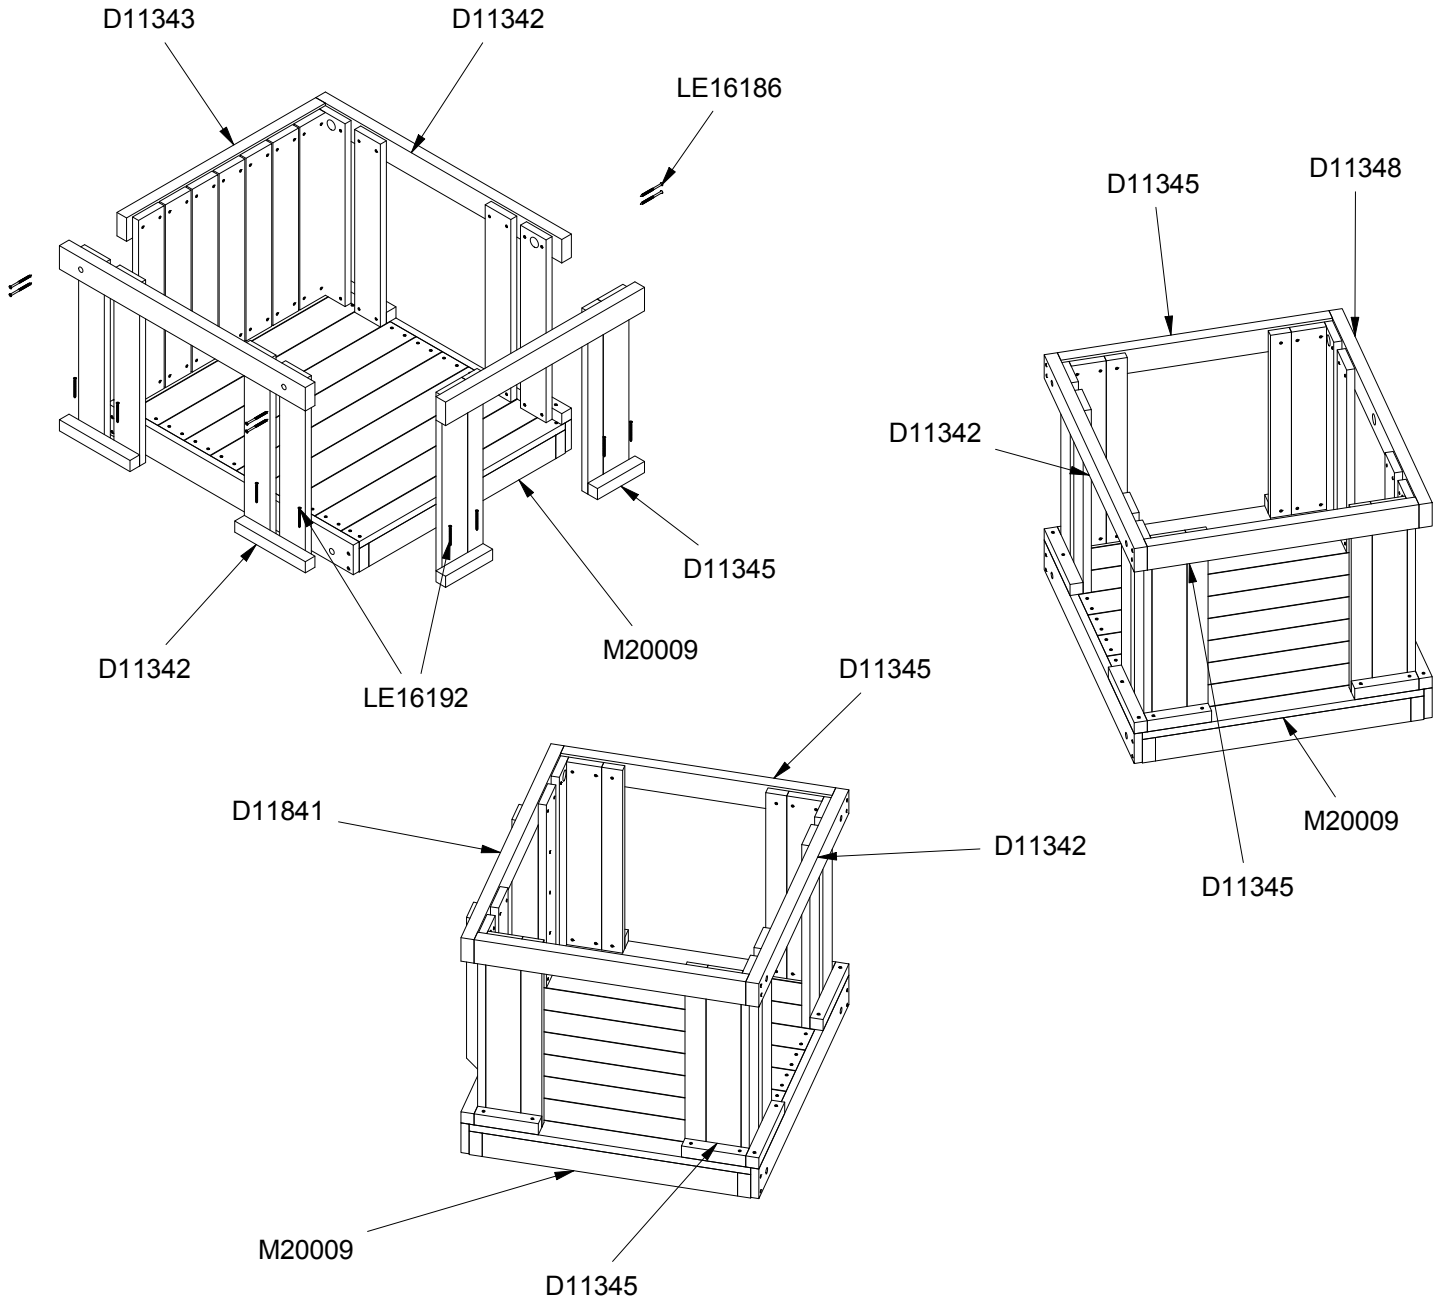

Parts List		
QTY	PART NO	DESCRIP.
4	D11342	1150x750mm, 490mm Gap
1	D11343	930x750mm, 490mm Gap
5	D11345	930x750mm, 490mm Gap
1	D11348	1150x750mm, 490mm Gap
3	D11540	1422x750mm, 490mm Gap
1	D11541	1422x750mm, 490mm Gap
1	D11553	1422x750mm, 1120mm Gap
1	D11800	2400x2122
1	D11801	2400x2122
1	D11804	1422x750mm, 490mm Gap
1	D11841	1150x750mm, 490mm Gap
3	M20009	1150x1020mm

Parts List		
QTY	PART NO	DESCRIP.
1	D11586	2000x690mm
1	D11767	Taifun rope, assembled
2	D11802	90x90x2223, Assembly
1	D11824	Gh.1500
1	D11825	2340x844x54mm, Right
1	D11826	2340x844x54mm, Left
1	D11828	2022x73x841
1	D11829	2022x73x841
1	D11831	1150x650mm
1	LE20349	1580x1370mm
1	LE20370	Sliding pole
1	LE20375	1500x275mm
1	LE20391	1200x546mm
1	LE20810	2000x670mm
1	LE26021	Taifun net ladder, 1500mm
2	LE26077	Taifun, 1375x1720mm
1	S22013	1250-1500x2250mm

Parts List		
QTY	PART NO	DESCRIP.
3	M20007	1550x1680mm

Parts List		
QTY	PART NO	DESCRIP.
4	D11342	1150x750mm, 490mm Gap
1	D11343	930x750mm, 490mm Gap
5	D11345	930x750mm, 490mm Gap
1	D11348	1150x750mm, 490mm Gap
1	D11841	1150x750mm, 490mm Gap
24	LE16186	Ø6x100 Ch
45	LE16192	5x80mm
3	M20009	1150x1020mm