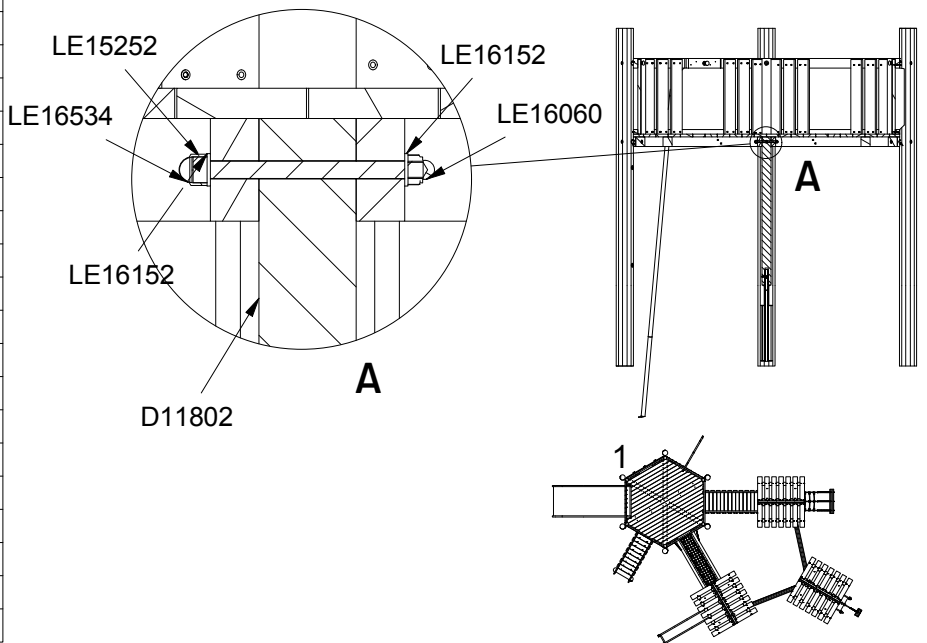

Parts List		
QTY	PART NO	DESCRIP.
3	M20007	1550x1680mm

Parts List		
QTY	PART NO	DESCRIP.
4	D11342	1150x750mm, 490mm Gap
1	D11343	930x750mm, 490mm Gap
5	D11345	930x750mm, 490mm Gap
1	D11348	1150x750mm, 490mm Gap
1	D11841	1150x750mm, 490mm Gap
24	LE16186	Ø6x100 Ch
45	LE16192	5x80mm
3	M20009	1150x1020mm

Parts List

QTY	PART NO	DESCRIP.
1	D11800	2400x2122
1	D11801	2400x2122
2	LE15252	M16x200 mm
2	LE16060	M16 cap nut
4	LE16152	M16 - Ø30 mm
2	LE16534	M16 nut cap

Parts List		
QTY	PART NO	DESCRIP.
3	D11540	1422x750mm, 490mm Gap
1	D11541	1422x750mm, 490mm Gap
1	D11553	1422x750mm, 1120mm Gap
1	D11800	2400x2122
1	D11801	2400x2122
2	D11802	90x90x2223, Assembly
1	D11804	1422x750mm, 490mm Gap
12	LE15108	Ø38x40mm
2	LE15252	M16x200 mm
12	LE15254	M16x250mm
2	LE16060	M16 cap nut
12	LE16100	M16 nut
28	LE16152	M16 - Ø30 mm
36	LE16192	5x80mm
2	LE16534	M16 nut cap
24	LE16556	Ø42/38mm
4	RS00250	Ø160-180x3350mm
2	RS00251	Ø160-180x3350mm

Parts List		
QTY	PART NO	DESCRIP.
1	D11824	Gh.1500
1	D11825	2340x844x54mm, Right
1	D11826	2340x844x54mm, Left
1	D11831	1150x650mm
1	D41016	90x90x180
2	LE15116	L: 600mm
2	LE16022	M12x40 mm
2	LE16056	M12 cap nut
2	LE16082	Buttonhead 10x50mm
1	LE16098	M12x1,25mm nut
2	LE16104	M10x1,25mm nut
2	LE16156	M10-Ø20
1	LE16167	M12 - Ø32 mm
2	LE16168	M12 - Ø24 mm
28	LE16185	Ø5x60 mm Ch
4	LE16188	6x120
4	LE16294	Ø8x120/80 mm
2	LE16323	Ø6x100 mm
2	LE16324	6x80 Disk head
1	LE16556	Ø42/38mm
1	LE20375	1500x275mm
1	LE99715	Ø14mm, l=200/130mm
1	LE99910	Millwaukee 38,1mm
2	RS00252	Ø160-180x1700mm
1	S22013	1250-1500x2250mm
1	V10412	HSS Ø6x139mm