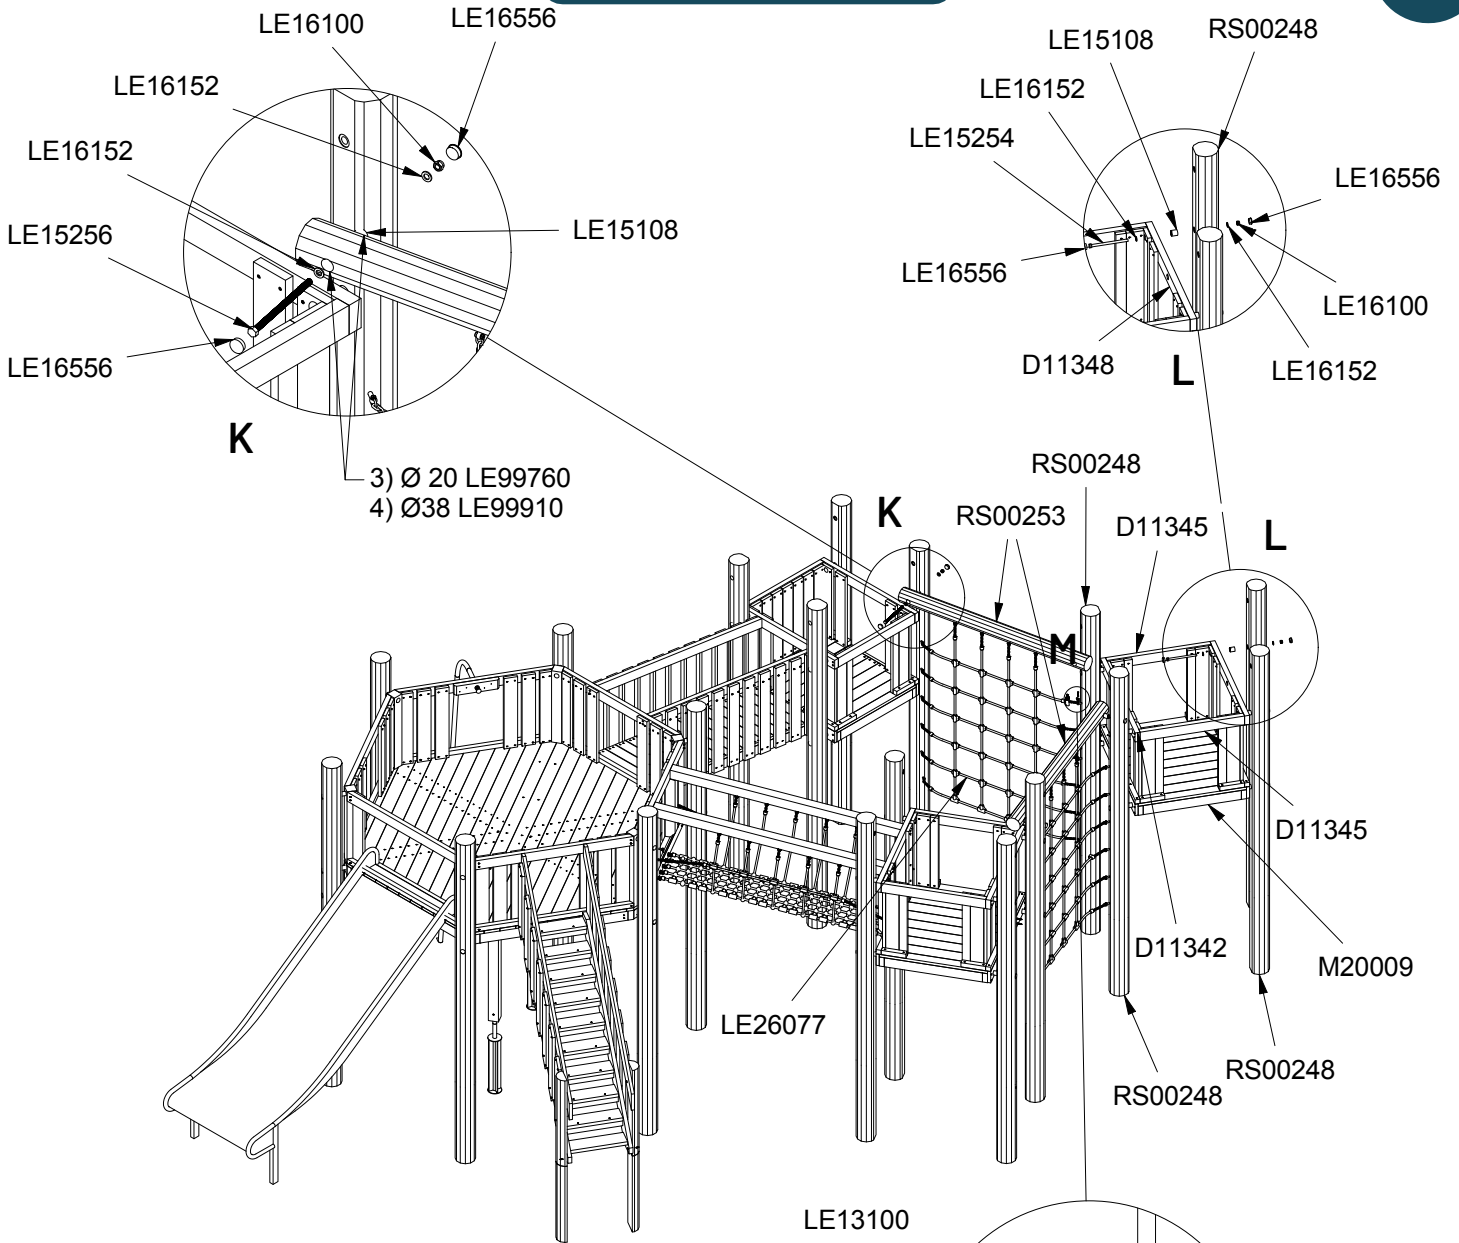

Parts List

QTY	PART NO	DESCRIP.
1	D11800	2400x2122
1	D11801	2400x2122
2	LE15252	M16x200 mm
2	LE16060	M16 cap nut
4	LE16152	M16 - Ø30 mm
2	LE16534	M16 nut cap

Parts List		
QTY	PART NO	DESCRIP.
3	D11540	1422x750mm, 490mm Gap
1	D11541	1422x750mm, 490mm Gap
1	D11553	1422x750mm, 1120mm Gap
1	D11800	2400x2122
1	D11801	2400x2122
2	D11802	90x90x2223, Assembly
1	D11804	1422x750mm, 490mm Gap
12	LE15108	Ø38x40mm
2	LE15252	M16x200 mm
12	LE15254	M16x250mm
2	LE16060	M16 cap nut
12	LE16100	M16 nut
28	LE16152	M16 - Ø30 mm
36	LE16192	5x80mm
2	LE16534	M16 nut cap
24	LE16556	Ø42/38mm
4	RS00250	Ø160-180x3350mm
2	RS00251	Ø160-180x3350mm

Parts List		
QTY	PART NO	DESCRIP.
8	LE16192	5x80mm
10	LE13100	Shackle
10	LE16502	Spacer 6mm
18	LE16156	M10-Ø20
4	LE16093	M10x130mm
14	LE16054	M10 cap nut
1	LE16601	Loctite 5ml (Glue)
10	LE16153	M10 - Ø29mm
1	V10416	HSS Ø10x184mm
1	LE99711	Ø11mm, l=190/120 mm
5	LE16028	M10x70 Eyebolt
5	LE16033	10x90 mm

2) Ø11 LE99711
5) Ø10 V10416

J-J(1:30)

Parts List		
QTY	PART NO	DESCRIP.
1	D11342	1150x750mm, 490mm Gap
2	D11345	930x750mm, 490mm Gap
1	D11348	1150x750mm, 490mm Gap
32	LE13100	Shackle
12	LE15108	Ø38x40mm
8	LE15254	M16x250mm
4	LE15256	M16x270mm
32	LE16048	Eyebolt 10x120mm
12	LE16100	M16 nut
24	LE16152	M16 - Ø30 mm
32	LE16502	Spacer 6mm
24	LE16556	Ø42/38mm
4	LE16601	Loctite 5ml (Glue)
2	LE26077	Taifun, 1375x1720mm
1	LE99760	Ø20mm, l=400/300 mm
1	LE99910	Millwaukee 38,1mm
1	M20009	1150x1020mm
4	RS00248	Ø160-180x3350mm
2	RS00253	Ø120-140x1900mm
1	V10416	HSS Ø10x184mm