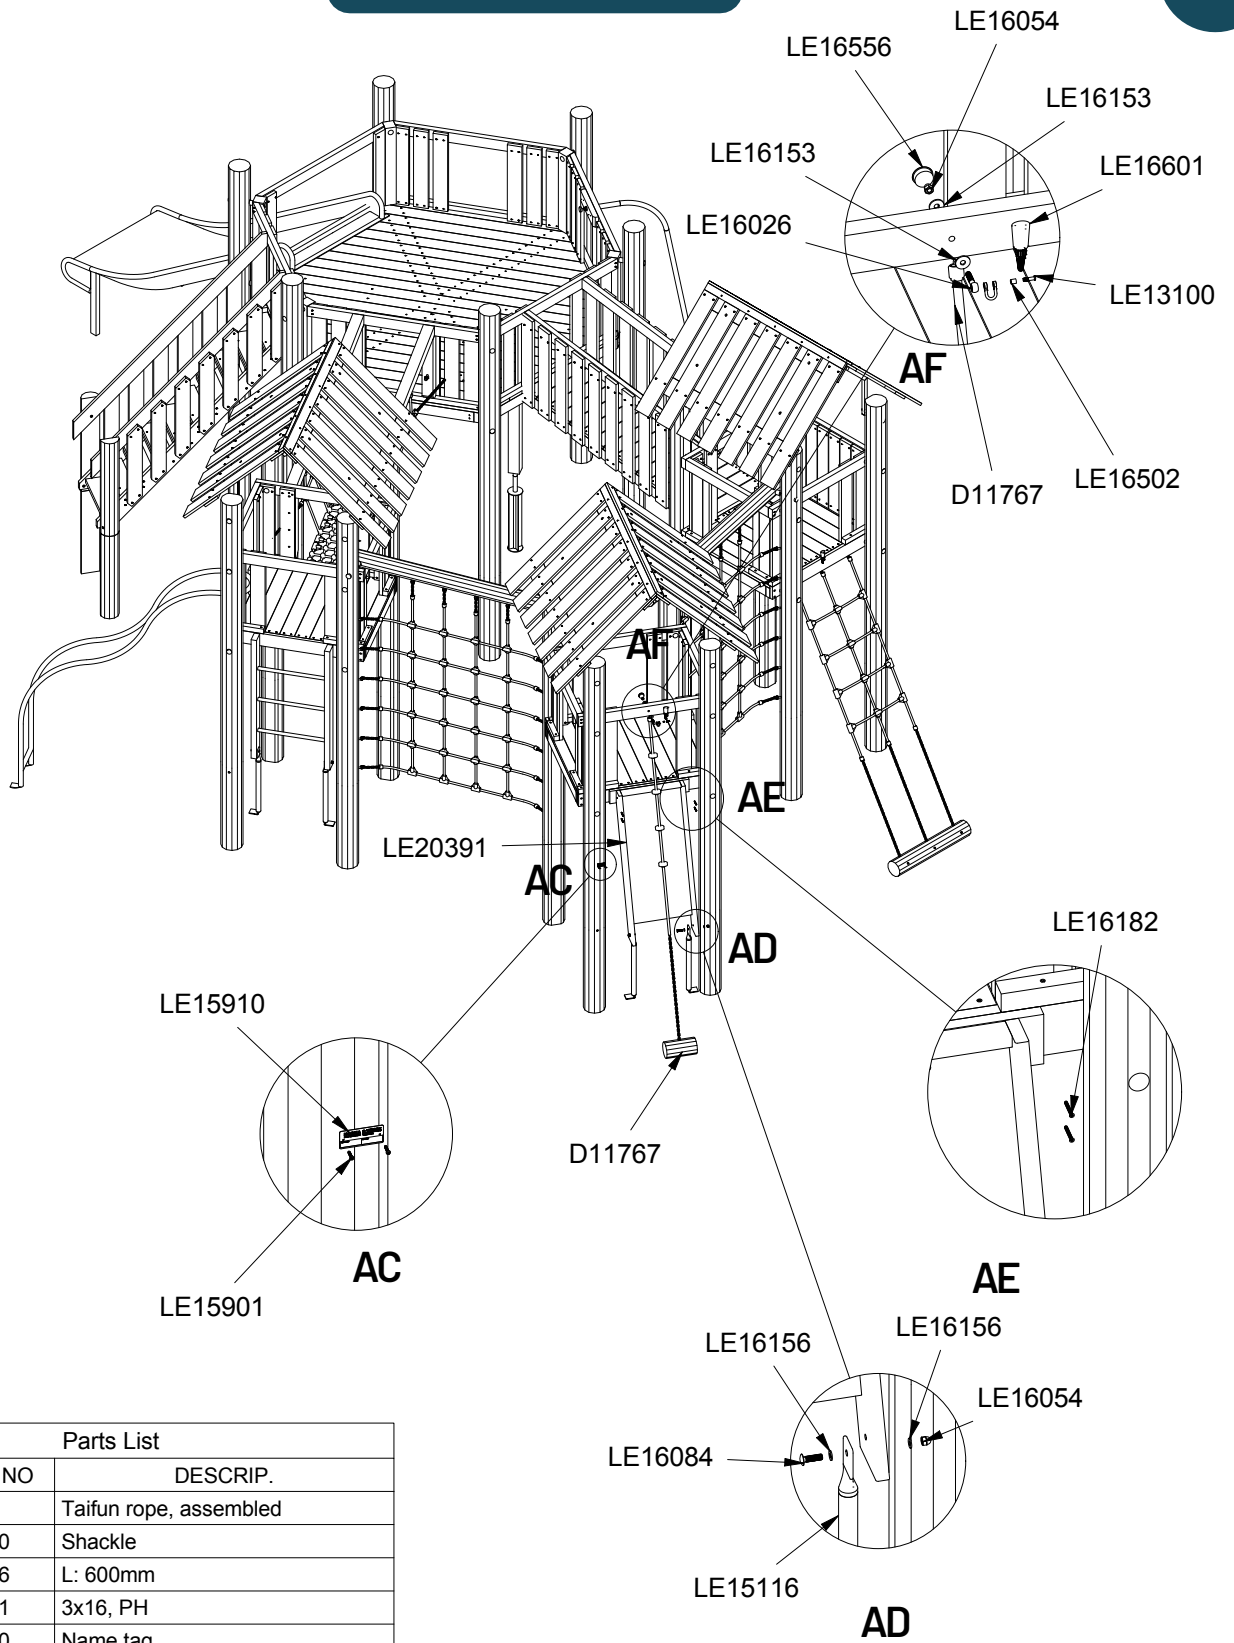

Parts List		
QTY	PART NO	DESCRIP.
8	LE16192	5x80mm
10	LE13100	Shackle
10	LE16502	Spacer 6mm
18	LE16156	M10-Ø20
4	LE16093	M10x130mm
14	LE16054	M10 cap nut
1	LE16601	Loctite 5ml (Glue)
10	LE16153	M10 - Ø29mm
1	V10416	HSS Ø10x184mm
1	LE99711	Ø11mm, l=190/120 mm
5	LE16028	M10x70 Eyebolt
5	LE16033	10x90 mm

2) Ø11 LE99711
5) Ø10 V10416

J-J(1:30)

Parts List		
QTY	PART NO	DESCRIP.
1	D11342	1150x750mm, 490mm Gap
2	D11345	930x750mm, 490mm Gap
1	D11348	1150x750mm, 490mm Gap
32	LE13100	Shackle
12	LE15108	Ø38x40mm
8	LE15254	M16x250mm
4	LE15256	M16x270mm
32	LE16048	Eyebolt 10x120mm
12	LE16100	M16 nut
24	LE16152	M16 - Ø30 mm
32	LE16502	Spacer 6mm
24	LE16556	Ø42/38mm
4	LE16601	Loctite 5ml (Glue)
2	LE26077	Taifun, 1375x1720mm
1	LE99760	Ø20mm, l=400/300 mm
1	LE99910	Millwaukee 38,1mm
1	M20009	1150x1020mm
4	RS00248	Ø160-180x3350mm
2	RS00253	Ø120-140x1900mm
1	V10416	HSS Ø10x184mm

Parts List		
QTY	PART NO	DESCRIP.
1	D11824	Gh.1500
1	D11825	2340x844x54mm, Right
1	D11826	2340x844x54mm, Left
1	D11831	1150x650mm
1	D41016	90x90x180
2	LE15116	L: 600mm
2	LE16022	M12x40 mm
2	LE16056	M12 cap nut
2	LE16082	Buttonhead 10x50mm
1	LE16098	M12x1,25mm nut
2	LE16104	M10x1,25mm nut
2	LE16156	M10-Ø20
1	LE16167	M12 - Ø32 mm
2	LE16168	M12 - Ø24 mm
28	LE16185	Ø5x60 mm Ch
4	LE16188	6x120
4	LE16294	Ø8x120/80 mm
2	LE16323	Ø6x100 mm
2	LE16324	6x80 Disk head
1	LE16556	Ø42/38mm
1	LE20375	1500x275mm
1	LE99715	Ø14mm, l=200/130mm
1	LE99910	Millwaukee 38,1mm
2	RS00252	Ø160-180x1700mm
1	S22013	1250-1500x2250mm
1	V10412	HSS Ø6x139mm

6) Ø14 LE99715
4) Ø38 LE99910
1) Ø6 V10412

Parts List		
QTY	PART NO	DESCRIP.
4	LE16187	Ø6x80mm

Parts List		
QTY	PART NO	DESCRIP.
1	D11767	Taifun rope, assembled
1	LE13100	Shackle
2	LE15116	L: 600mm
2	LE15901	3x16, PH
1	LE15910	Name tag
1	LE16026	M10x40 mm (total 60mm) Eyebolt
3	LE16054	M10 cap nut
2	LE16084	Buttonhead 10x40mm
2	LE16153	M10 - Ø29mm
4	LE16156	M10-Ø20
4	LE16182	Ø5x50mm
1	LE16502	Spacer 6mm
1	LE16556	Ø42/38mm
1	LE16601	Loctite 5ml (Glue)
1	LE20391	1200x546mm