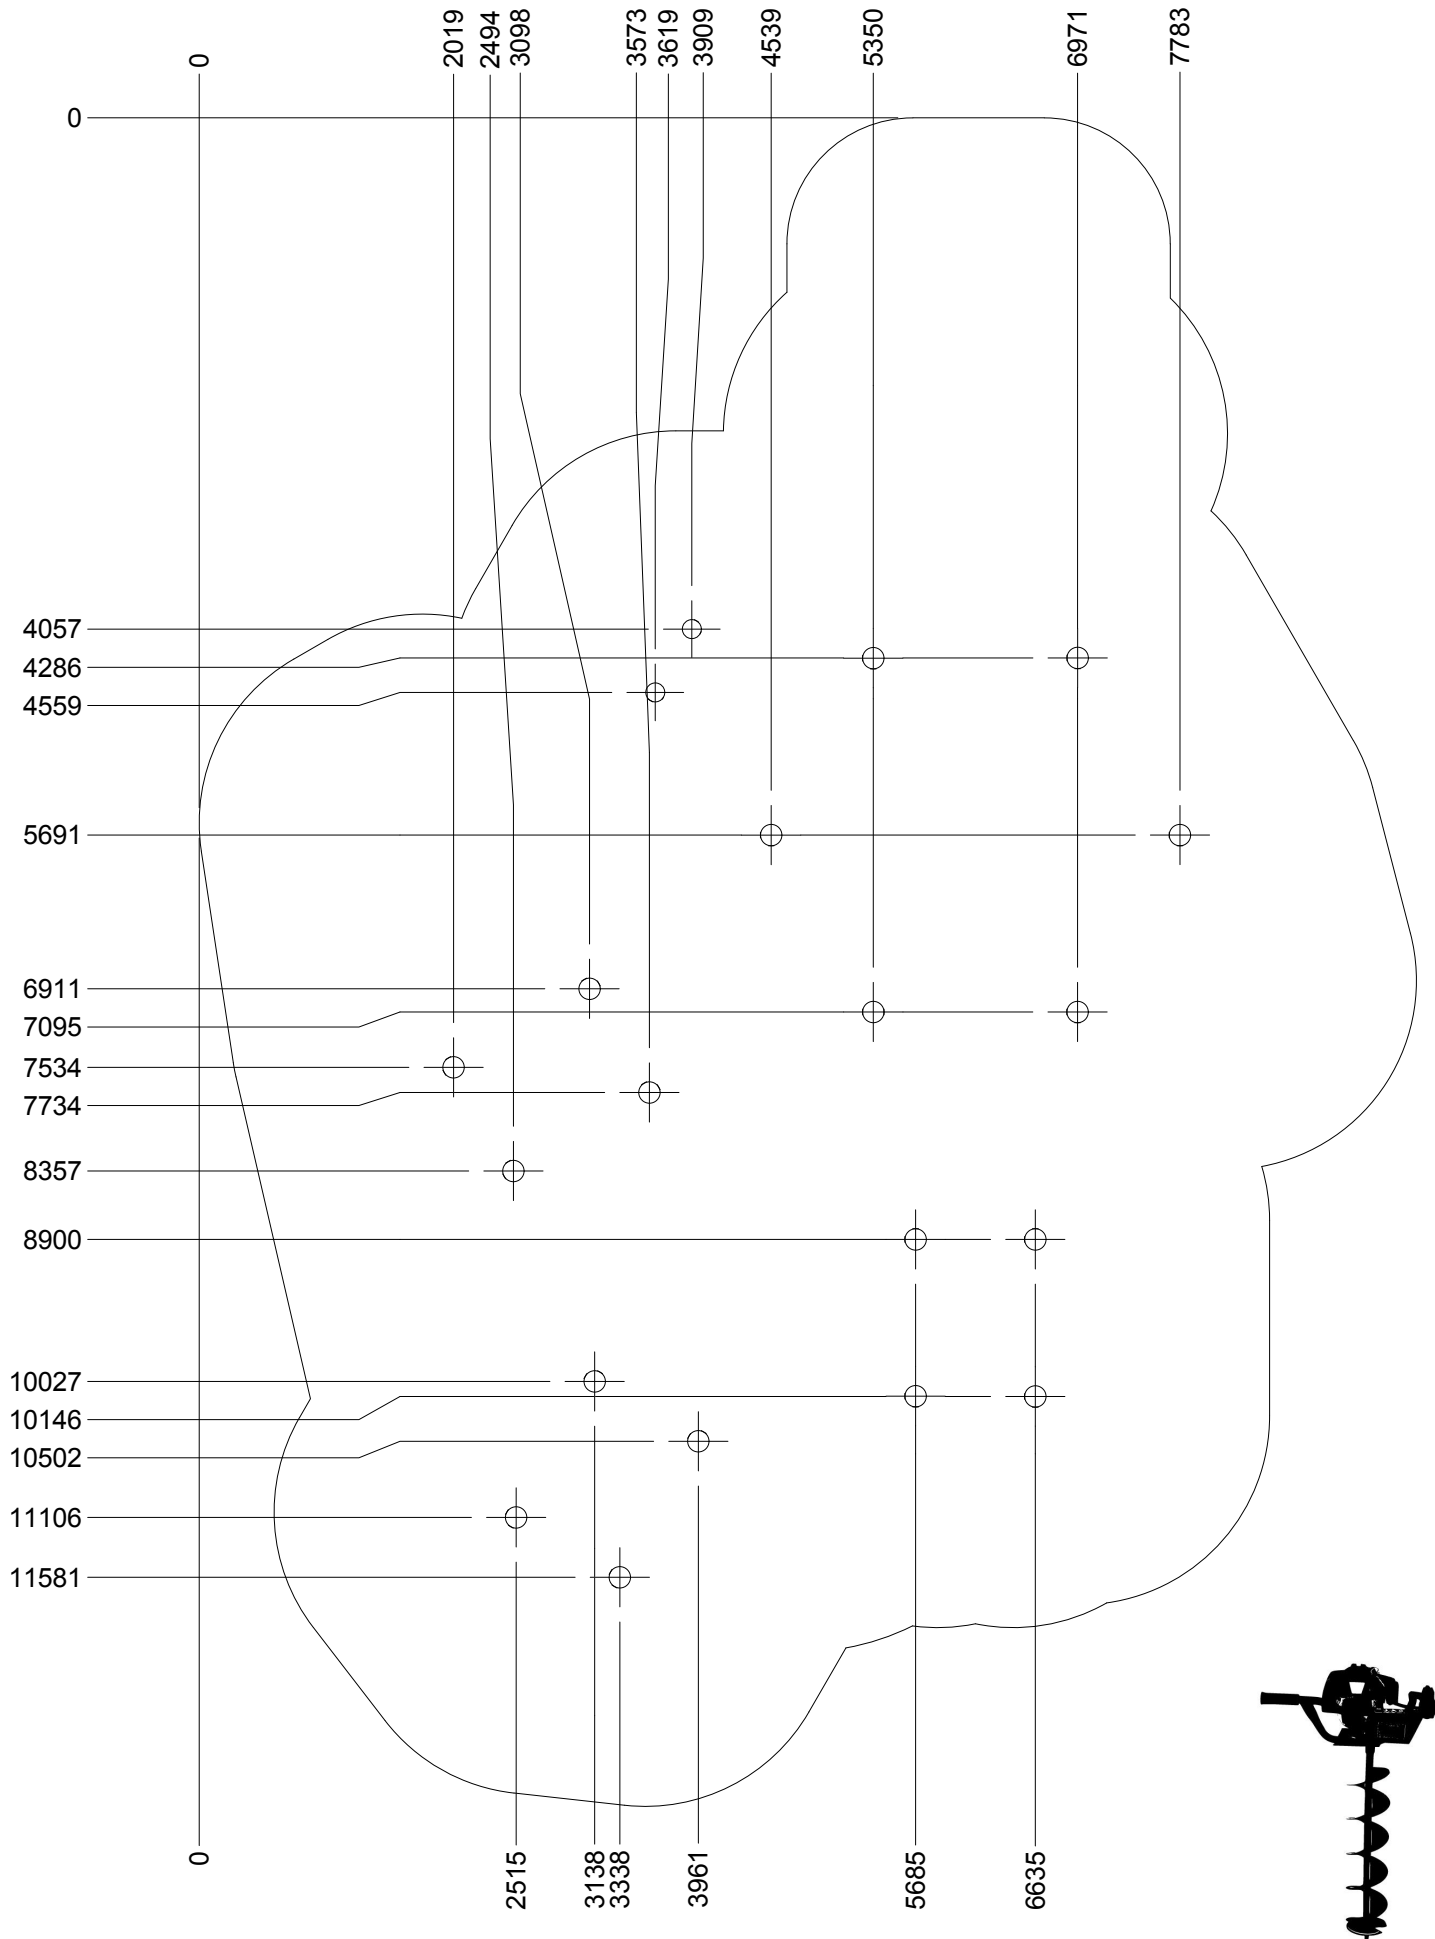

13,4x9,7x3,3cm

~3270 kg

0,8m³

Ø16-18 x335cm

147kg

Parts List		
QTY	PART NO	DESCRIP.
12	RS00248	Ø160-180x3350mm
2	RS00253	Ø120-140x1900mm
2	RS00252	Ø160-180x1700mm
2	RS00251	Ø160-180x3350mm
4	RS00250	Ø160-180x3350mm

Parts List		
QTY	PART NO	DESCRIP.
4	D11342	1150x750mm, 490mm Gap
1	D11343	930x750mm, 490mm Gap
5	D11345	930x750mm, 490mm Gap
1	D11348	1150x750mm, 490mm Gap
3	D11540	1422x750mm, 490mm Gap
1	D11541	1422x750mm, 490mm Gap
1	D11553	1422x750mm, 1120mm Gap
1	D11800	2400x2122
1	D11801	2400x2122
1	D11804	1422x750mm, 490mm Gap
1	D11841	1150x750mm, 490mm Gap
3	M20009	1150x1020mm

Parts List		
QTY	PART NO	DESCRIP.
1	D11586	2000x690mm
1	D11767	Taifun rope, assembled
2	D11802	90x90x2223, Assembly
1	D11824	Gh.1500
1	D11825	2340x844x54mm, Right
1	D11826	2340x844x54mm, Left
1	D11828	2022x73x841
1	D11829	2022x73x841
1	D11831	1150x650mm
1	LE20349	1580x1370mm
1	LE20370	Sliding pole
1	LE20375	1500x275mm
1	LE20391	1200x546mm
1	LE20810	2000x670mm
1	LE26021	Taifun net ladder, 1500mm
2	LE26077	Taifun, 1375x1720mm
1	S22013	1250-1500x2250mm

Parts List		
QTY	PART NO	DESCRIP.
3	M20007	1550x1680mm

Parts List		
QTY	PART NO	DESCRIP.
4	D11342	1150x750mm, 490mm Gap
1	D11343	930x750mm, 490mm Gap
5	D11345	930x750mm, 490mm Gap
1	D11348	1150x750mm, 490mm Gap
1	D11841	1150x750mm, 490mm Gap
24	LE16186	Ø6x100 Ch
45	LE16192	5x80mm
3	M20009	1150x1020mm