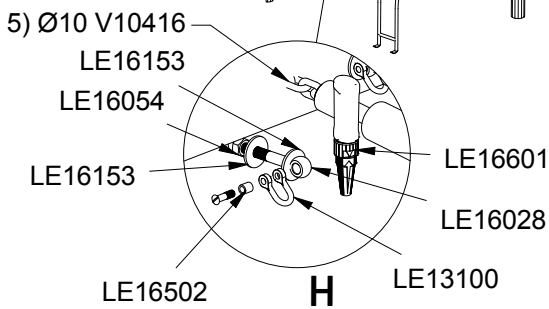

Parts List		
QTY	PART NO	DESCRIP.
3	M20007	1550x1680mm

Parts List		
QTY	PART NO	DESCRIP.
4	D11342	1150x750mm, 490mm Gap
1	D11343	930x750mm, 490mm Gap
5	D11345	930x750mm, 490mm Gap
1	D11348	1150x750mm, 490mm Gap
1	D11841	1150x750mm, 490mm Gap
24	LE16186	Ø6x100 Ch
45	LE16192	5x80mm
3	M20009	1150x1020mm

Parts List

QTY	PART NO	DESCRIP.
1	D11800	2400x2122
1	D11801	2400x2122
2	LE15252	M16x200 mm
2	LE16060	M16 cap nut
4	LE16152	M16 - Ø30 mm
2	LE16534	M16 nut cap

Parts List		
QTY	PART NO	DESCRIP.
3	D11540	1422x750mm, 490mm Gap
1	D11541	1422x750mm, 490mm Gap
1	D11553	1422x750mm, 1120mm Gap
1	D11800	2400x2122
1	D11801	2400x2122
2	D11802	90x90x2223, Assembly
1	D11804	1422x750mm, 490mm Gap
12	LE15108	Ø38x40mm
2	LE15252	M16x200 mm
12	LE15254	M16x250mm
2	LE16060	M16 cap nut
12	LE16100	M16 nut
28	LE16152	M16 - Ø30 mm
36	LE16192	5x80mm
2	LE16534	M16 nut cap
24	LE16556	Ø42/38mm
4	RS00250	Ø160-180x3350mm
2	RS00251	Ø160-180x3350mm

Parts List		
QTY	PART NO	DESCRIP.
8	LE16192	5x80mm
10	LE13100	Shackle
10	LE16502	Spacer 6mm
18	LE16156	M10-Ø20
4	LE16093	M10x130mm
14	LE16054	M10 cap nut
1	LE16601	Loctite 5ml (Glue)
10	LE16153	M10 - Ø29mm
1	V10416	HSS Ø10x184mm
1	LE99711	Ø11mm, l=190/120 mm
5	LE16028	M10x70 Eyebolt
5	LE16033	10x90 mm

Parts List		
QTY	PART NO	DESCRIP.
1	D11824	Gh.1500
1	D11825	2340x844x54mm, Right
1	D11826	2340x844x54mm, Left
1	D11831	1150x650mm
1	D41016	90x90x180
2	LE15116	L: 600mm
2	LE16022	M12x40 mm
2	LE16056	M12 cap nut
2	LE16082	Buttonhead 10x50mm
1	LE16098	M12x1,25mm nut
2	LE16104	M10x1,25mm nut
2	LE16156	M10-Ø20
1	LE16167	M12 - Ø32 mm
2	LE16168	M12 - Ø24 mm
28	LE16185	Ø5x60 mm Ch
4	LE16188	6x120
4	LE16294	Ø8x120/80 mm
2	LE16323	Ø6x100 mm
2	LE16324	6x80 Disk head
1	LE16556	Ø42/38mm
1	LE20375	1500x275mm
1	LE99715	Ø14mm, l=200/130mm
1	LE99910	Millwaukee 38,1mm
2	RS00252	Ø160-180x1700mm
1	S22013	1250-1500x2250mm
1	V10412	HSS Ø6x139mm