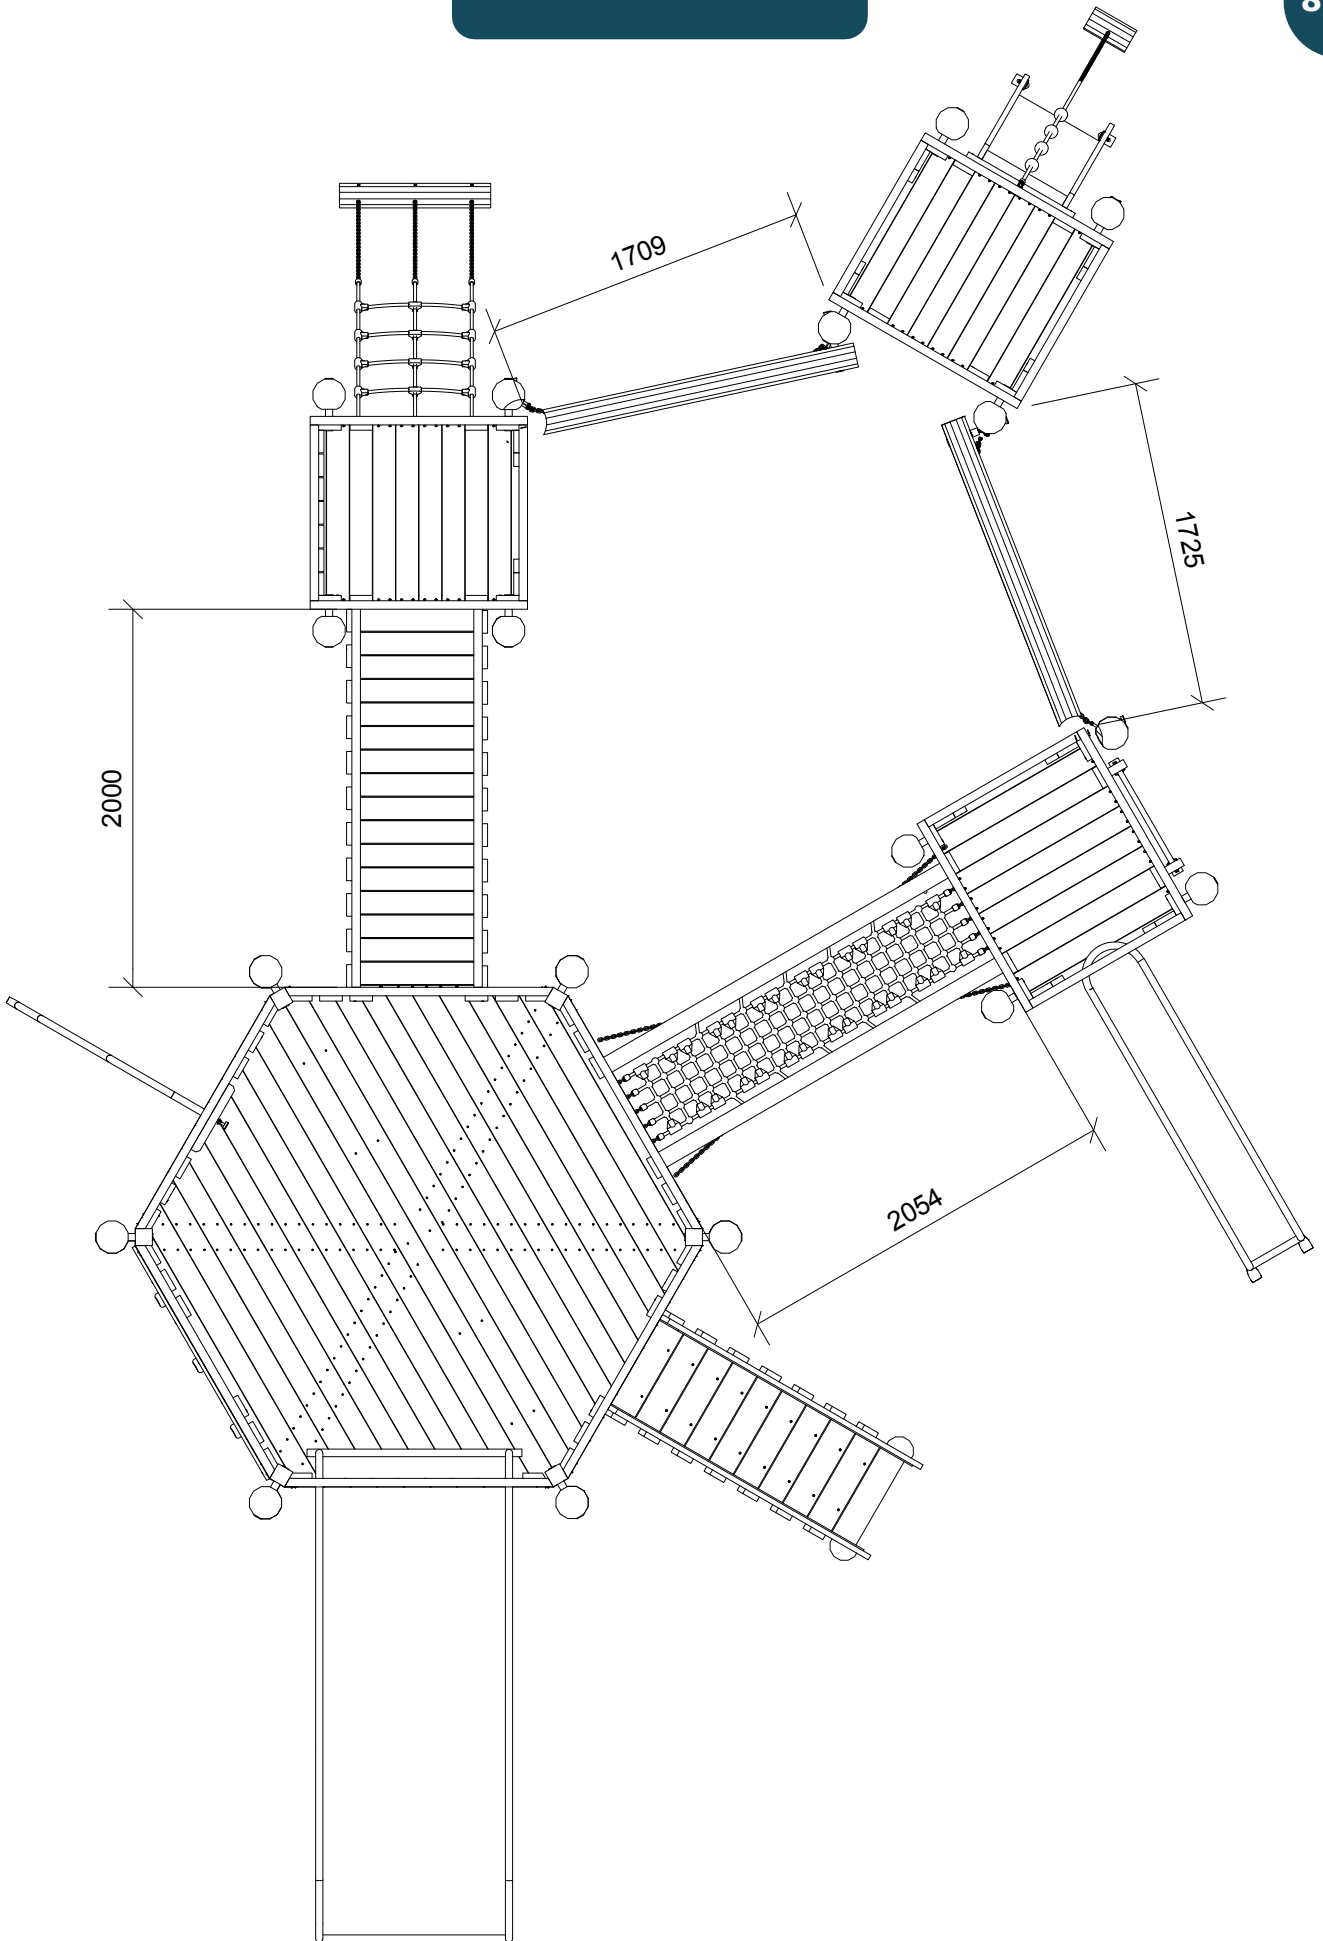

13,4x9,7x3,3cm

~3270 kg

0,8m³

Ø16-18 x335cm

147kg

Parts List		
QTY	PART NO	DESCRIP.
12	RS00248	Ø160-180x3350mm
2	RS00253	Ø120-140x1900mm
2	RS00252	Ø160-180x1700mm
2	RS00251	Ø160-180x3350mm
4	RS00250	Ø160-180x3350mm

Parts List		
QTY	PART NO	DESCRIP.
4	D11342	1150x750mm, 490mm Gap
1	D11343	930x750mm, 490mm Gap
5	D11345	930x750mm, 490mm Gap
1	D11348	1150x750mm, 490mm Gap
3	D11540	1422x750mm, 490mm Gap
1	D11541	1422x750mm, 490mm Gap
1	D11553	1422x750mm, 1120mm Gap
1	D11800	2400x2122
1	D11801	2400x2122
1	D11804	1422x750mm, 490mm Gap
1	D11841	1150x750mm, 490mm Gap
3	M20009	1150x1020mm

Parts List		
QTY	PART NO	DESCRIP.
1	D11586	2000x690mm
1	D11767	Taifun rope, assembled
2	D11802	90x90x2223, Assembly
1	D11824	Gh.1500
1	D11825	2340x844x54mm, Right
1	D11826	2340x844x54mm, Left
1	D11828	2022x73x841
1	D11829	2022x73x841
1	D11831	1150x650mm
1	LE20349	1580x1370mm
1	LE20370	Sliding pole
1	LE20375	1500x275mm
1	LE20391	1200x546mm
1	LE20810	2000x670mm
1	LE26021	Taifun net ladder, 1500mm
2	LE26077	Taifun, 1375x1720mm
1	S22013	1250-1500x2250mm

Parts List		
QTY	PART NO	DESCRIP.
3	M20007	1550x1680mm

Parts List		
QTY	PART NO	DESCRIP.
4	D11342	1150x750mm, 490mm Gap
1	D11343	930x750mm, 490mm Gap
5	D11345	930x750mm, 490mm Gap
1	D11348	1150x750mm, 490mm Gap
1	D11841	1150x750mm, 490mm Gap
24	LE16186	Ø6x100 Ch
45	LE16192	5x80mm
3	M20009	1150x1020mm