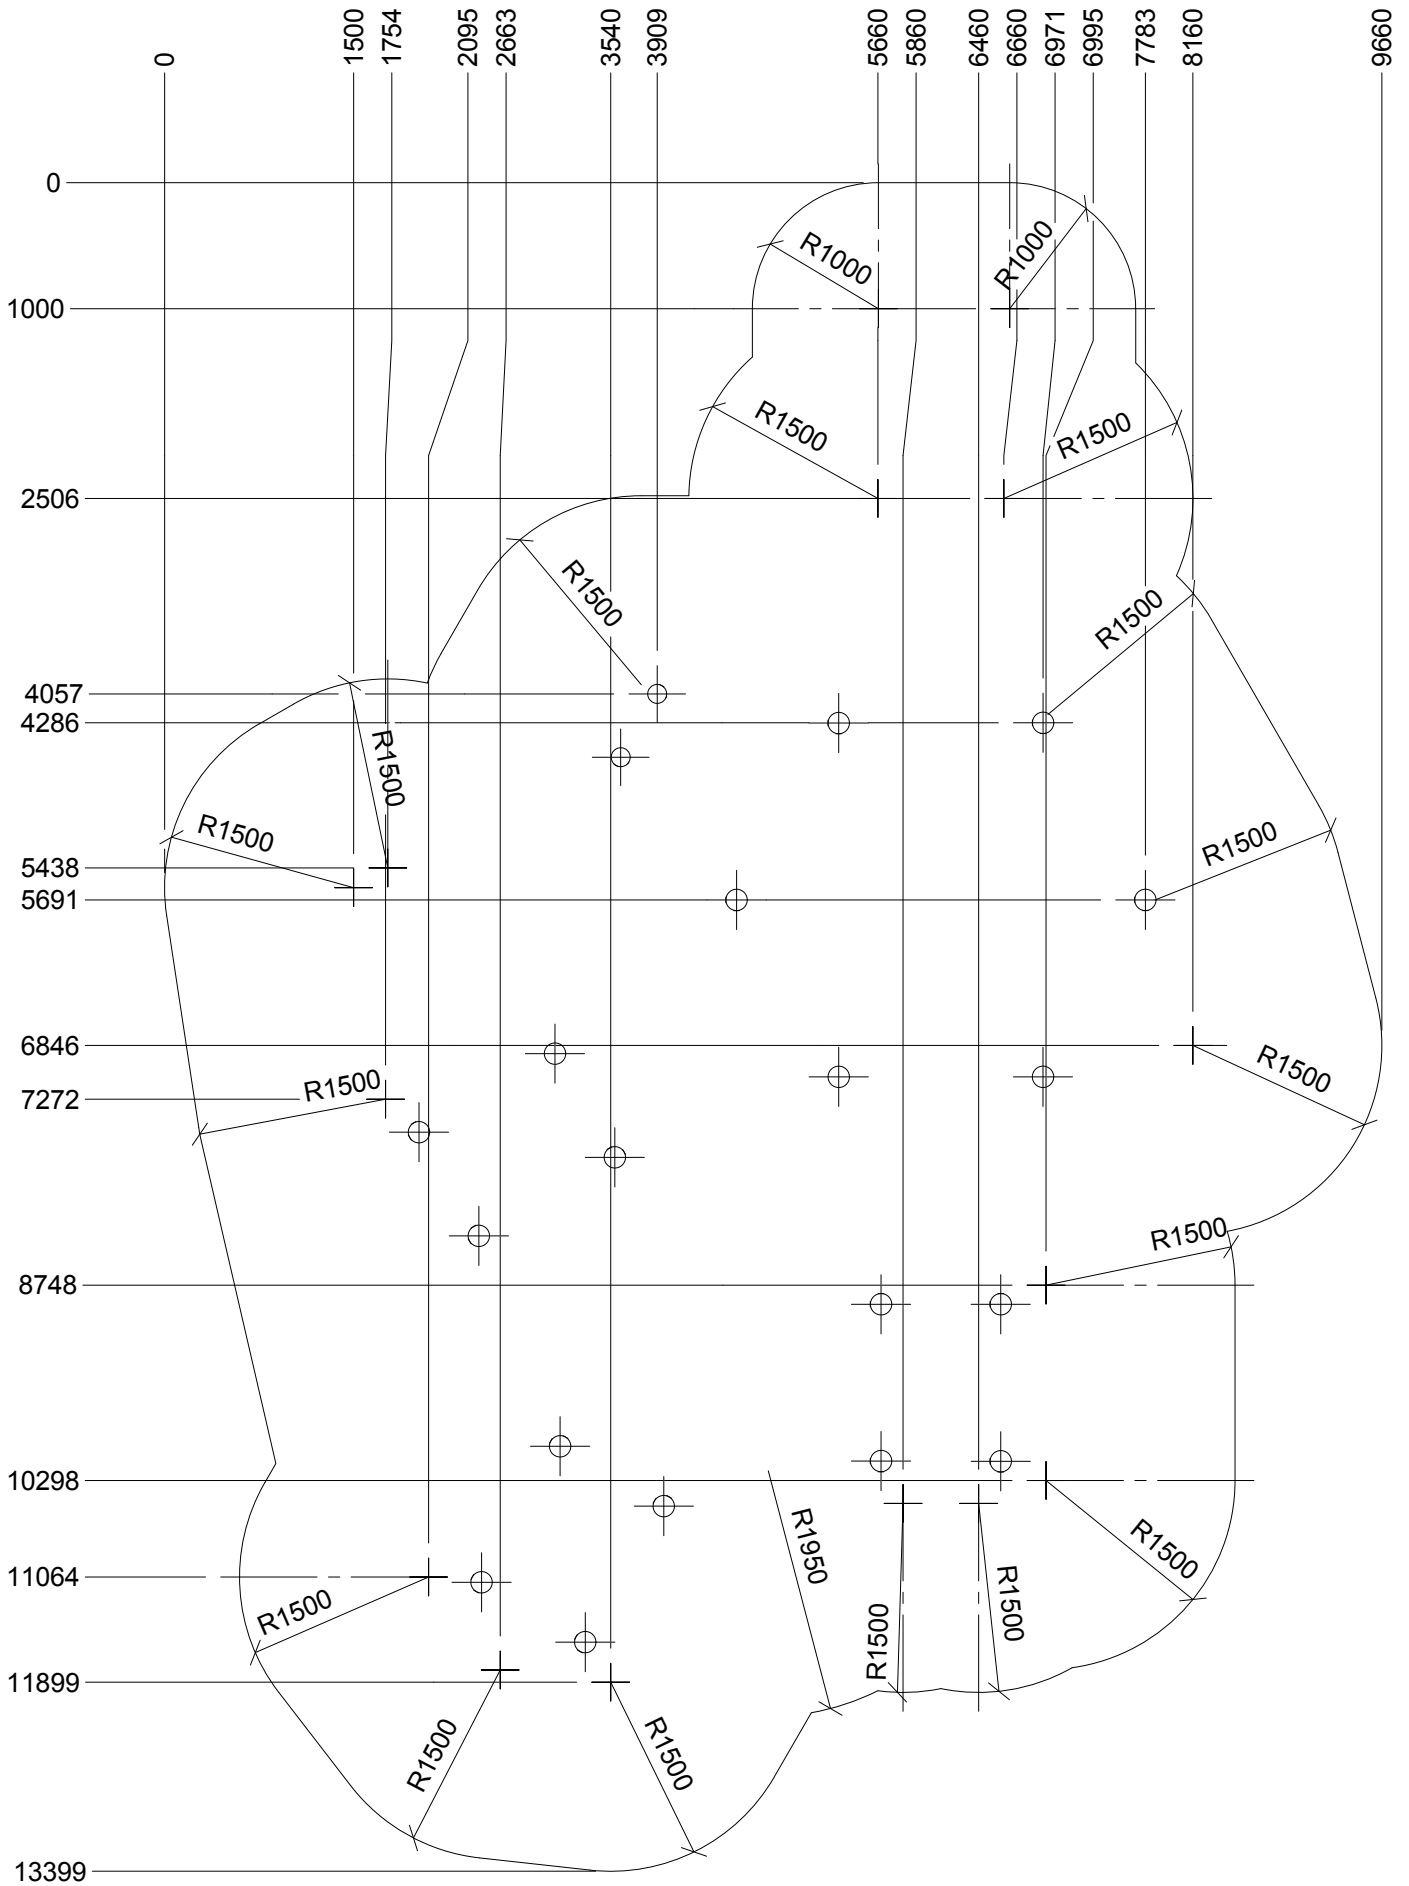

13,4x9,7x3,3cm

~3270 kg

0,8m³

Ø16-18 x335cm

147kg

Parts List		
QTY	PART NO	DESCRIP.
12	RS00248	Ø160-180x3350mm
2	RS00253	Ø120-140x1900mm
2	RS00252	Ø160-180x1700mm
2	RS00251	Ø160-180x3350mm
4	RS00250	Ø160-180x3350mm

Parts List		
QTY	PART NO	DESCRIP.
4	D11342	1150x750mm, 490mm Gap
1	D11343	930x750mm, 490mm Gap
5	D11345	930x750mm, 490mm Gap
1	D11348	1150x750mm, 490mm Gap
3	D11540	1422x750mm, 490mm Gap
1	D11541	1422x750mm, 490mm Gap
1	D11553	1422x750mm, 1120mm Gap
1	D11800	2400x2122
1	D11801	2400x2122
1	D11804	1422x750mm, 490mm Gap
1	D11841	1150x750mm, 490mm Gap
3	M20009	1150x1020mm

Parts List		
QTY	PART NO	DESCRIP.
1	D11586	2000x690mm
1	D11767	Taifun rope, assembled
2	D11802	90x90x2223, Assembly
1	D11824	Gh.1500
1	D11825	2340x844x54mm, Right
1	D11826	2340x844x54mm, Left
1	D11828	2022x73x841
1	D11829	2022x73x841
1	D11831	1150x650mm
1	LE20349	1580x1370mm
1	LE20370	Sliding pole
1	LE20375	1500x275mm
1	LE20391	1200x546mm
1	LE20810	2000x670mm
1	LE26021	Taifun net ladder, 1500mm
2	LE26077	Taifun, 1375x1720mm
1	S22013	1250-1500x2250mm

Parts List		
QTY	PART NO	DESCRIP.
3	M20007	1550x1680mm

Parts List		
QTY	PART NO	DESCRIP.
4	D11342	1150x750mm, 490mm Gap
1	D11343	930x750mm, 490mm Gap
5	D11345	930x750mm, 490mm Gap
1	D11348	1150x750mm, 490mm Gap
1	D11841	1150x750mm, 490mm Gap
24	LE16186	Ø6x100 Ch
45	LE16192	5x80mm
3	M20009	1150x1020mm