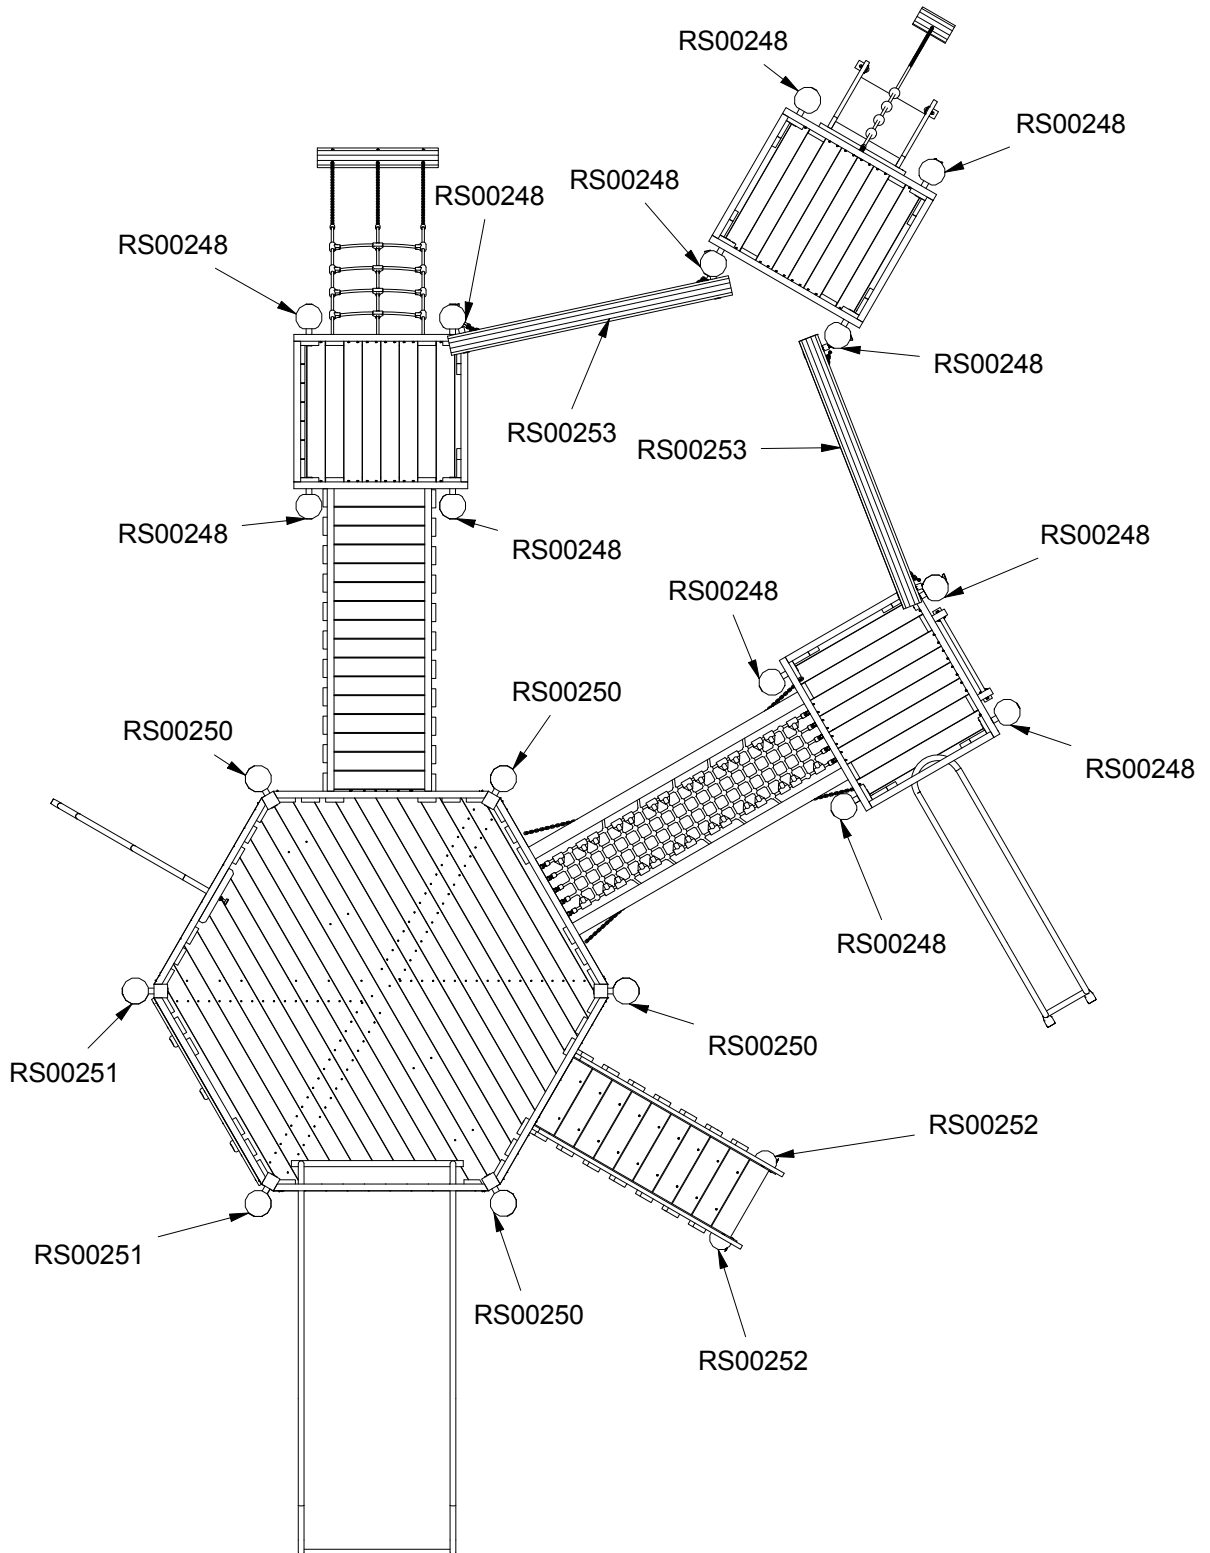

13,4x9,7x3,3cm

~3270 kg

0,8m³

Ø16-18 x335cm

147kg

Parts List		
QTY	PART NO	DESCRIP.
12	RS00248	Ø160-180x3350mm
2	RS00253	Ø120-140x1900mm
2	RS00252	Ø160-180x1700mm
2	RS00251	Ø160-180x3350mm
4	RS00250	Ø160-180x3350mm

Parts List		
QTY	PART NO	DESCRIP.
4	D11342	1150x750mm, 490mm Gap
1	D11343	930x750mm, 490mm Gap
5	D11345	930x750mm, 490mm Gap
1	D11348	1150x750mm, 490mm Gap
3	D11540	1422x750mm, 490mm Gap
1	D11541	1422x750mm, 490mm Gap
1	D11553	1422x750mm, 1120mm Gap
1	D11800	2400x2122
1	D11801	2400x2122
1	D11804	1422x750mm, 490mm Gap
1	D11841	1150x750mm, 490mm Gap
3	M20009	1150x1020mm

Parts List		
QTY	PART NO	DESCRIP.
3	M20007	1550x1680mm

Parts List		
QTY	PART NO	DESCRIP.
4	D11342	1150x750mm, 490mm Gap
1	D11343	930x750mm, 490mm Gap
5	D11345	930x750mm, 490mm Gap
1	D11348	1150x750mm, 490mm Gap
1	D11841	1150x750mm, 490mm Gap
24	LE16186	Ø6x100 Ch
45	LE16192	5x80mm
3	M20009	1150x1020mm

Parts List		
QTY	PART NO	DESCRIP.
1	D11824	Gh.1500
1	D11825	2340x844x54mm, Right
1	D11826	2340x844x54mm, Left
1	D11831	1150x650mm
1	D41016	90x90x180
2	LE15116	L: 600mm
2	LE16022	M12x40 mm
2	LE16056	M12 cap nut
2	LE16082	Buttonhead 10x50mm
1	LE16098	M12x1,25mm nut
2	LE16104	M10x1,25mm nut
2	LE16156	M10-Ø20
1	LE16167	M12 - Ø32 mm
2	LE16168	M12 - Ø24 mm
28	LE16185	Ø5x60 mm Ch
4	LE16188	6x120
4	LE16294	Ø8x120/80 mm
2	LE16323	Ø6x100 mm
2	LE16324	6x80 Disk head
1	LE16556	Ø42/38mm
1	LE20375	1500x275mm
1	LE99715	Ø14mm, l=200/130mm
1	LE99910	Millwaukee 38,1mm
2	RS00252	Ø160-180x1700mm
1	S22013	1250-1500x2250mm
1	V10412	HSS Ø6x139mm