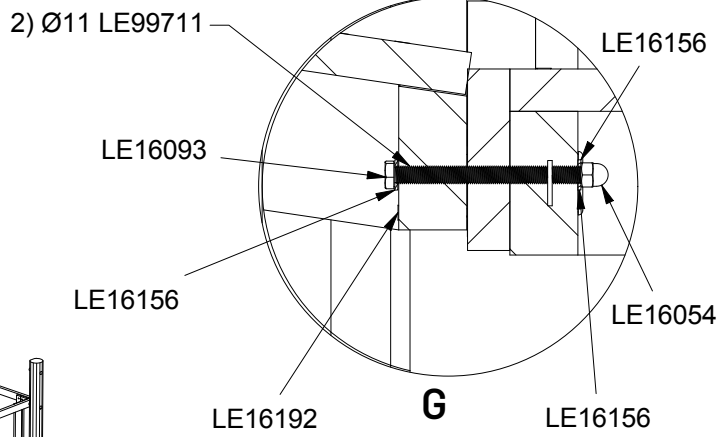

Parts List		
QTY	PART NO	DESCRIP.
3	M20007	1550x1680mm

Parts List		
QTY	PART NO	DESCRIP.
4	D11342	1150x750mm, 490mm Gap
1	D11343	930x750mm, 490mm Gap
5	D11345	930x750mm, 490mm Gap
1	D11348	1150x750mm, 490mm Gap
1	D11841	1150x750mm, 490mm Gap
24	LE16186	Ø6x100 Ch
45	LE16192	5x80mm
3	M20009	1150x1020mm

Parts List

QTY	PART NO	DESCRIP.
1	D11800	2400x2122
1	D11801	2400x2122
2	LE15252	M16x200 mm
2	LE16060	M16 cap nut
4	LE16152	M16 - Ø30 mm
2	LE16534	M16 nut cap

Parts List		
QTY	PART NO	DESCRIP.
3	D11540	1422x750mm, 490mm Gap
1	D11541	1422x750mm, 490mm Gap
1	D11553	1422x750mm, 1120mm Gap
1	D11800	2400x2122
1	D11801	2400x2122
2	D11802	90x90x2223, Assembly
1	D11804	1422x750mm, 490mm Gap
12	LE15108	Ø38x40mm
2	LE15252	M16x200 mm
12	LE15254	M16x250mm
2	LE16060	M16 cap nut
12	LE16100	M16 nut
28	LE16152	M16 - Ø30 mm
36	LE16192	5x80mm
2	LE16534	M16 nut cap
24	LE16556	Ø42/38mm
4	RS00250	Ø160-180x3350mm
2	RS00251	Ø160-180x3350mm

Parts List		
QTY	PART NO	DESCRIP.
8	LE16192	5x80mm
10	LE13100	Shackle
10	LE16502	Spacer 6mm
18	LE16156	M10-Ø20
4	LE16093	M10x130mm
14	LE16054	M10 cap nut
1	LE16601	Loctite 5ml (Glue)
10	LE16153	M10 - Ø29mm
1	V10416	HSS Ø10x184mm
1	LE99711	Ø11mm, l=190/120 mm
5	LE16028	M10x70 Eyebolt
5	LE16033	10x90 mm

Parts List		
QTY	PART NO	DESCRIP.
1	D11824	Gh.1500
1	D11825	2340x844x54mm, Right
1	D11826	2340x844x54mm, Left
1	D11831	1150x650mm
1	D41016	90x90x180
2	LE15116	L: 600mm
2	LE16022	M12x40 mm
2	LE16056	M12 cap nut
2	LE16082	Buttonhead 10x50mm
1	LE16098	M12x1,25mm nut
2	LE16104	M10x1,25mm nut
2	LE16156	M10-Ø20
1	LE16167	M12 - Ø32 mm
2	LE16168	M12 - Ø24 mm
28	LE16185	Ø5x60 mm Ch
4	LE16188	6x120
4	LE16294	Ø8x120/80 mm
2	LE16323	Ø6x100 mm
2	LE16324	6x80 Disk head
1	LE16556	Ø42/38mm
1	LE20375	1500x275mm
1	LE99715	Ø14mm, l=200/130mm
1	LE99910	Millwaukee 38,1mm
2	RS00252	Ø160-180x1700mm
1	S22013	1250-1500x2250mm
1	V10412	HSS Ø6x139mm