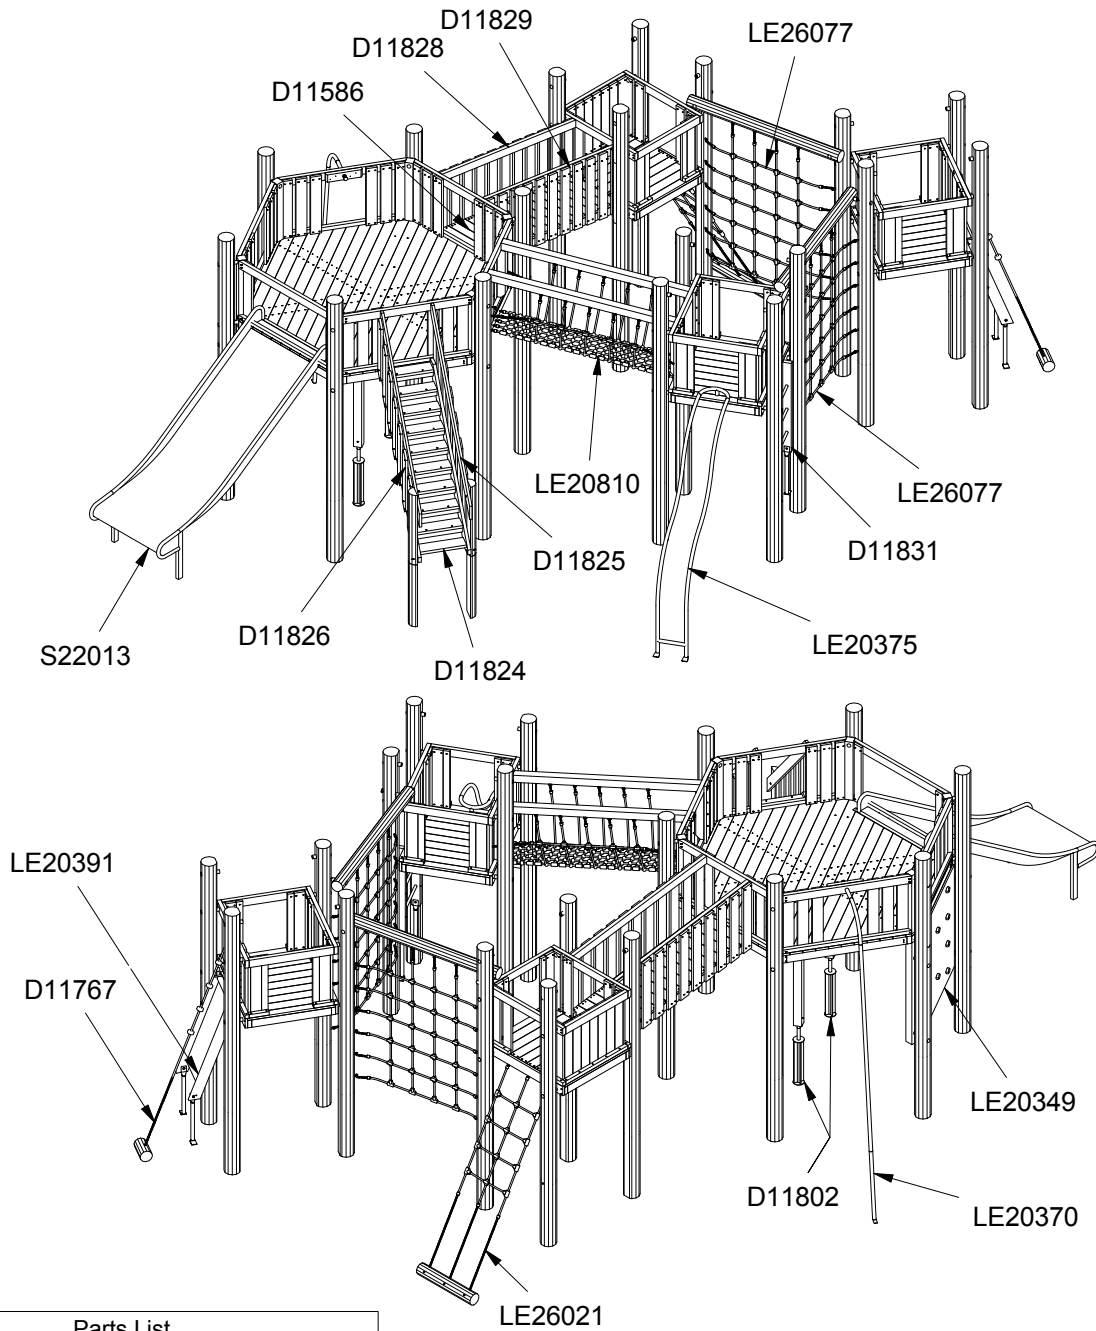

13,4x9,7x3,3cm

~3270 kg

0,8m³

Ø16-18 x335cm

147kg

Parts List		
QTY	PART NO	DESCRIP.
12	RS00248	Ø160-180x3350mm
2	RS00253	Ø120-140x1900mm
2	RS00252	Ø160-180x1700mm
2	RS00251	Ø160-180x3350mm
4	RS00250	Ø160-180x3350mm

Parts List		
QTY	PART NO	DESCRIP.
4	D11342	1150x750mm, 490mm Gap
1	D11343	930x750mm, 490mm Gap
5	D11345	930x750mm, 490mm Gap
1	D11348	1150x750mm, 490mm Gap
3	D11540	1422x750mm, 490mm Gap
1	D11541	1422x750mm, 490mm Gap
1	D11553	1422x750mm, 1120mm Gap
1	D11800	2400x2122
1	D11801	2400x2122
1	D11804	1422x750mm, 490mm Gap
1	D11841	1150x750mm, 490mm Gap
3	M20009	1150x1020mm

Parts List		
QTY	PART NO	DESCRIP.
1	D11586	2000x690mm
1	D11767	Taifun rope, assembled
2	D11802	90x90x2223, Assembly
1	D11824	Gh.1500
1	D11825	2340x844x54mm, Right
1	D11826	2340x844x54mm, Left
1	D11828	2022x73x841
1	D11829	2022x73x841
1	D11831	1150x650mm
1	LE20349	1580x1370mm
1	LE20370	Sliding pole
1	LE20375	1500x275mm
1	LE20391	1200x546mm
1	LE20810	2000x670mm
1	LE26021	Taifun net ladder, 1500mm
2	LE26077	Taifun, 1375x1720mm
1	S22013	1250-1500x2250mm

Parts List		
QTY	PART NO	DESCRIP.
3	M20007	1550x1680mm

Parts List		
QTY	PART NO	DESCRIP.
4	D11342	1150x750mm, 490mm Gap
1	D11343	930x750mm, 490mm Gap
5	D11345	930x750mm, 490mm Gap
1	D11348	1150x750mm, 490mm Gap
1	D11841	1150x750mm, 490mm Gap
24	LE16186	Ø6x100 Ch
45	LE16192	5x80mm
3	M20009	1150x1020mm