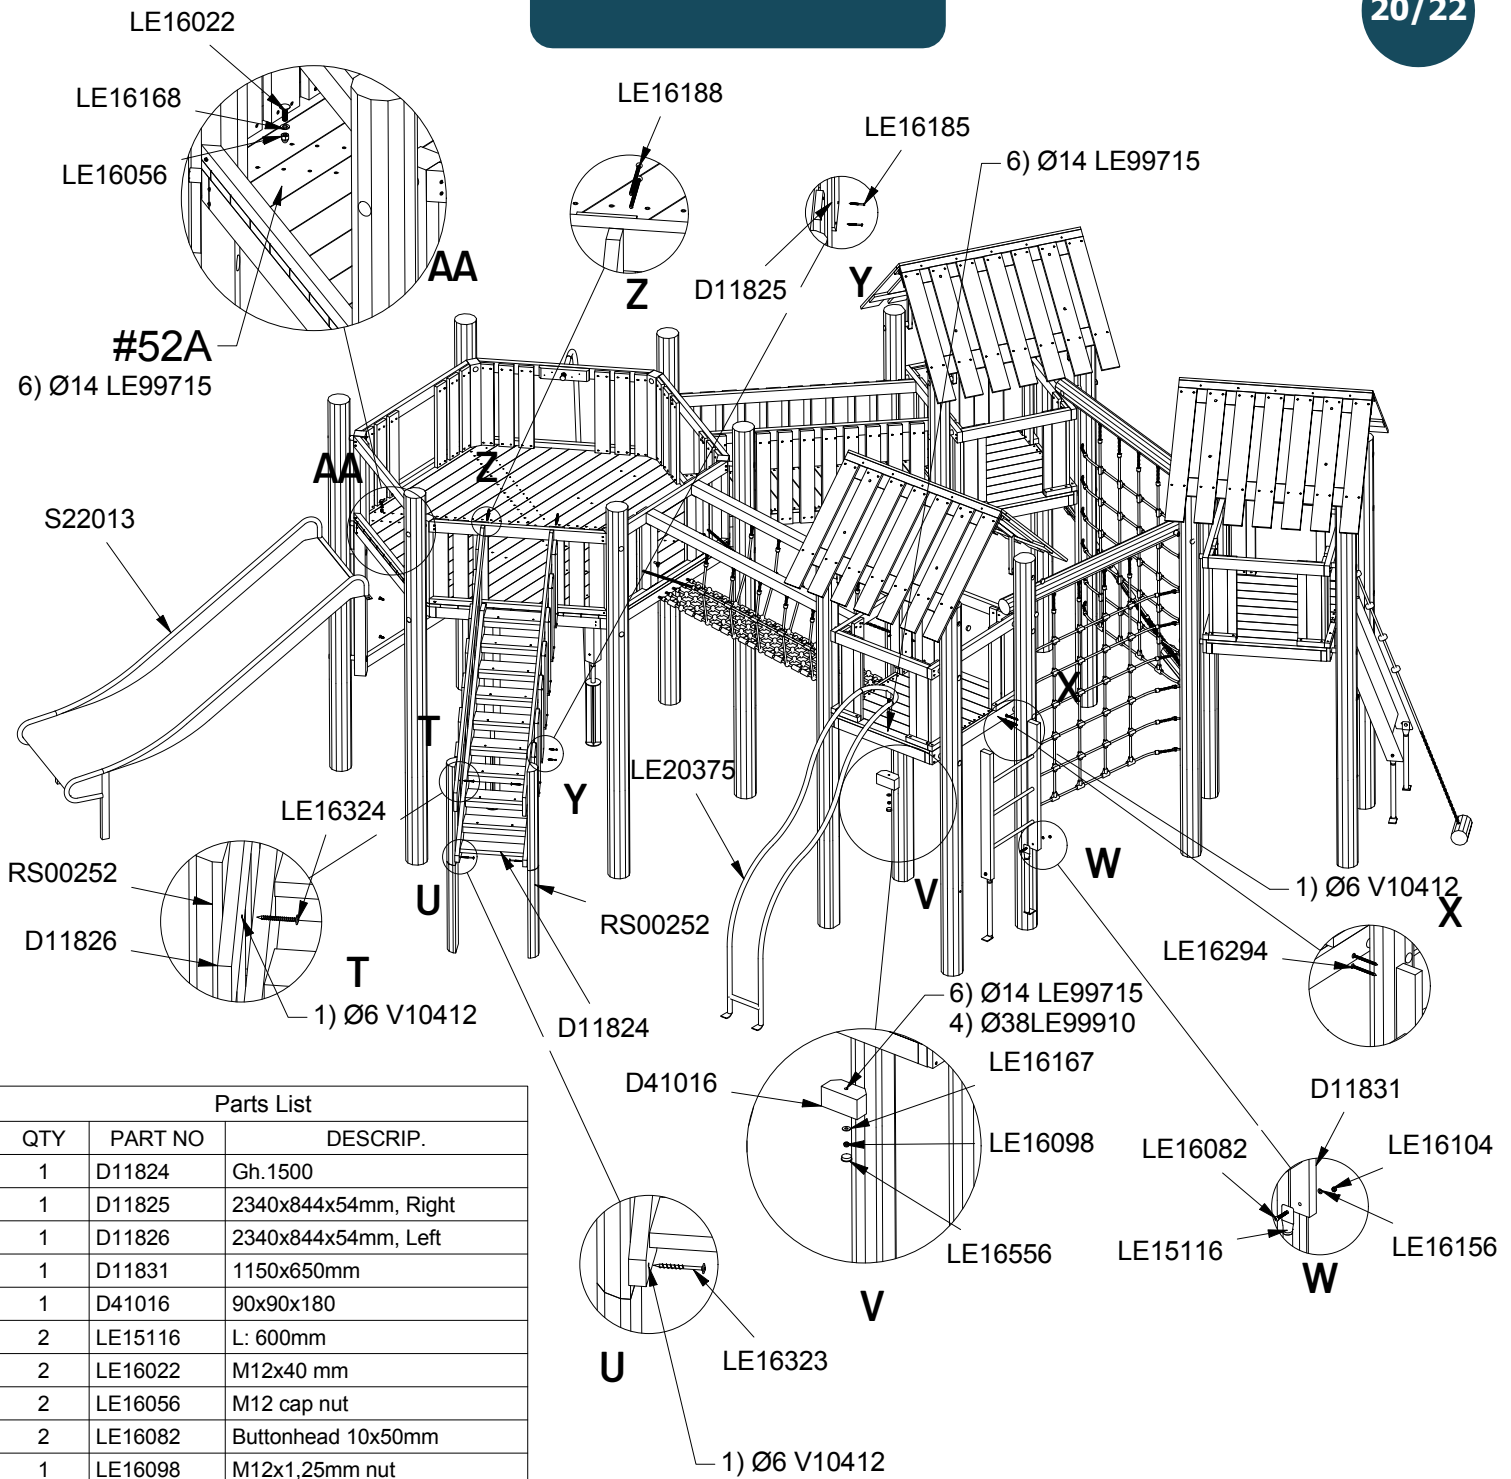

Parts List		
QTY	PART NO	DESCRIP.
8	LE16192	5x80mm
10	LE13100	Shackle
10	LE16502	Spacer 6mm
18	LE16156	M10-Ø20
4	LE16093	M10x130mm
14	LE16054	M10 cap nut
1	LE16601	Loctite 5ml (Glue)
10	LE16153	M10 - Ø29mm
1	V10416	HSS Ø10x184mm
1	LE99711	Ø11mm, l=190/120 mm
5	LE16028	M10x70 Eyebolt
5	LE16033	10x90 mm

2) Ø11 LE99711
5) Ø10 V10416

J-J(1:30)

Parts List		
QTY	PART NO	DESCRIP.
1	D11342	1150x750mm, 490mm Gap
2	D11345	930x750mm, 490mm Gap
1	D11348	1150x750mm, 490mm Gap
32	LE13100	Shackle
12	LE15108	Ø38x40mm
8	LE15254	M16x250mm
4	LE15256	M16x270mm
32	LE16048	Eyebolt 10x120mm
12	LE16100	M16 nut
24	LE16152	M16 - Ø30 mm
32	LE16502	Spacer 6mm
24	LE16556	Ø42/38mm
4	LE16601	Loctite 5ml (Glue)
2	LE26077	Taifun, 1375x1720mm
1	LE99760	Ø20mm, l=400/300 mm
1	LE99910	Millwaukee 38,1mm
1	M20009	1150x1020mm
4	RS00248	Ø160-180x3350mm
2	RS00253	Ø120-140x1900mm
1	V10416	HSS Ø10x184mm

Parts List		
QTY	PART NO	DESCRIP.
1	D11824	Gh.1500
1	D11825	2340x844x54mm, Right
1	D11826	2340x844x54mm, Left
1	D11831	1150x650mm
1	D41016	90x90x180
2	LE15116	L: 600mm
2	LE16022	M12x40 mm
2	LE16056	M12 cap nut
2	LE16082	Buttonhead 10x50mm
1	LE16098	M12x1,25mm nut
2	LE16104	M10x1,25mm nut
2	LE16156	M10-Ø20
1	LE16167	M12 - Ø32 mm
2	LE16168	M12 - Ø24 mm
28	LE16185	Ø5x60 mm Ch
4	LE16188	6x120
4	LE16294	Ø8x120/80 mm
2	LE16323	Ø6x100 mm
2	LE16324	6x80 Disk head
1	LE16556	Ø42/38mm
1	LE20375	1500x275mm
1	LE99715	Ø14mm, l=200/130mm
1	LE99910	Millwaukee 38,1mm
2	RS00252	Ø160-180x1700mm
1	S22013	1250-1500x2250mm
1	V10412	HSS Ø6x139mm

6) Ø14 LE99715
4) Ø38 LE99910
1) Ø6 V10412

Parts List		
QTY	PART NO	DESCRIP.
4	LE16187	Ø6x80mm

Parts List		
QTY	PART NO	DESCRIP.
1	D11767	Taifun rope, assembled
1	LE13100	Shackle
2	LE15116	L: 600mm
2	LE15901	3x16, PH
1	LE15910	Name tag
1	LE16026	M10x40 mm (total 60mm) Eyebolt
3	LE16054	M10 cap nut
2	LE16084	Buttonhead 10x40mm
2	LE16153	M10 - Ø29mm
4	LE16156	M10-Ø20
4	LE16182	Ø5x50mm
1	LE16502	Spacer 6mm
1	LE16556	Ø42/38mm
1	LE16601	Loctite 5ml (Glue)
1	LE20391	1200x546mm