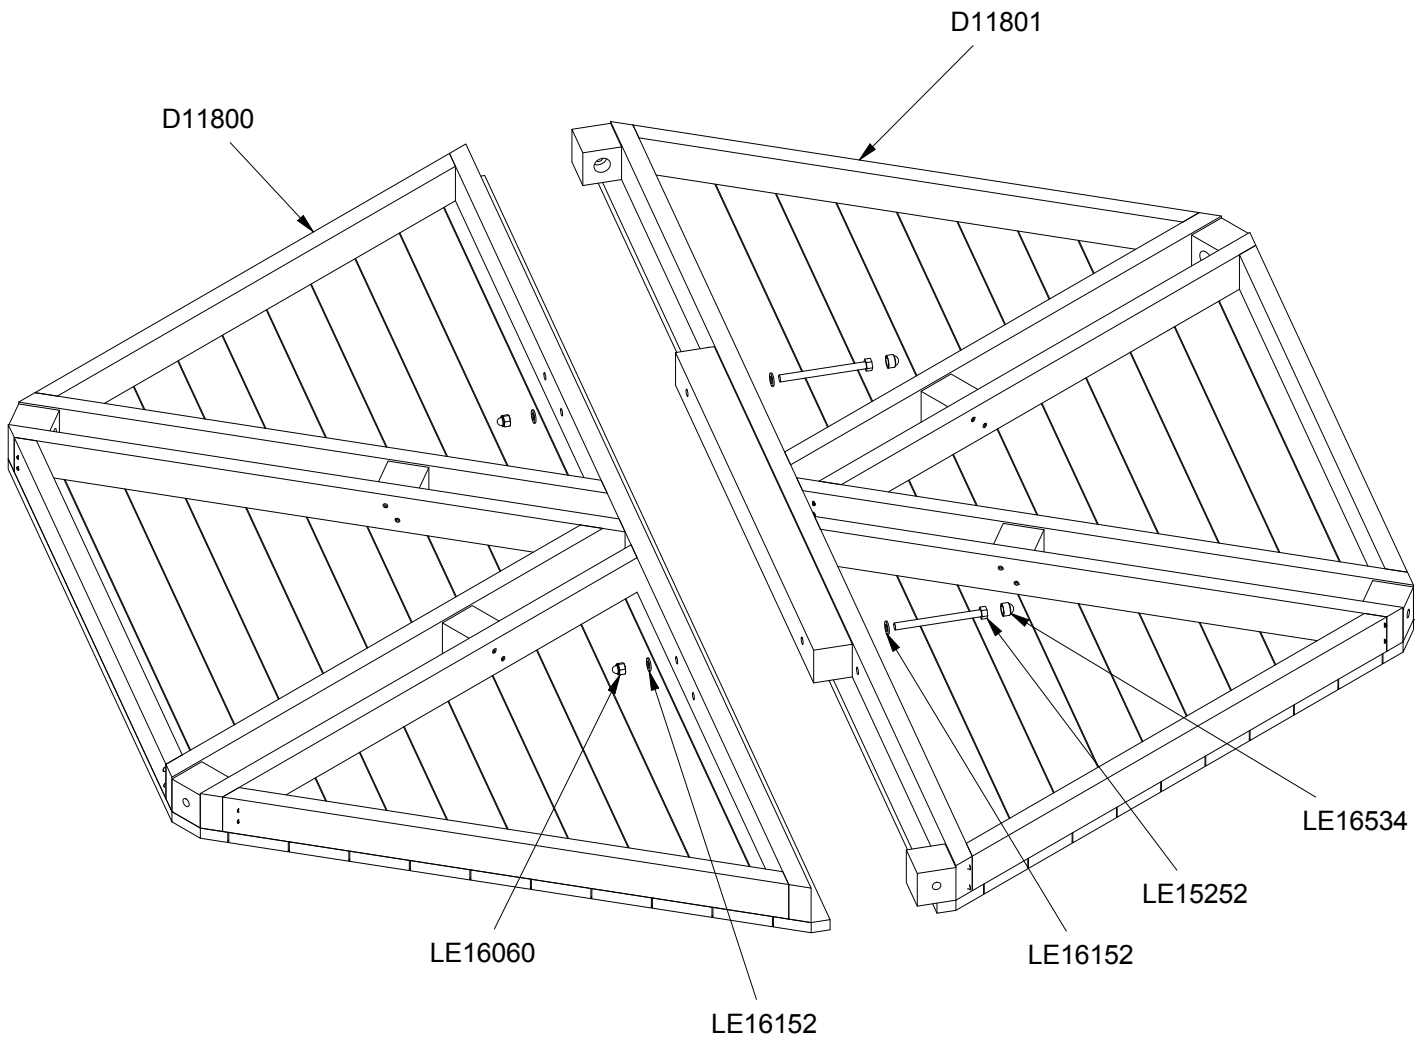

Parts List		
QTY	PART NO	DESCRIP.
1	D11586	2000x690mm
1	D11767	Taifun rope, assembled
2	D11802	90x90x2223, Assembly
1	D11824	Gh.1500
1	D11825	2340x844x54mm, Right
1	D11826	2340x844x54mm, Left
1	D11828	2022x73x841
1	D11829	2022x73x841
1	D11831	1150x650mm
1	LE20349	1580x1370mm
1	LE20370	Sliding pole
1	LE20375	1500x275mm
1	LE20391	1200x546mm
1	LE20810	2000x670mm
1	LE26021	Taifun net ladder, 1500mm
2	LE26077	Taifun, 1375x1720mm
1	S22013	1250-1500x2250mm

Parts List		
QTY	PART NO	DESCRIP.
3	M20007	1550x1680mm

Parts List		
QTY	PART NO	DESCRIP.
4	D11342	1150x750mm, 490mm Gap
1	D11343	930x750mm, 490mm Gap
5	D11345	930x750mm, 490mm Gap
1	D11348	1150x750mm, 490mm Gap
1	D11841	1150x750mm, 490mm Gap
24	LE16186	Ø6x100 Ch
45	LE16192	5x80mm
3	M20009	1150x1020mm