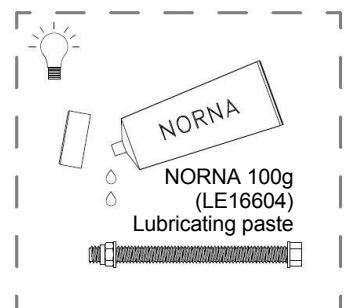

Parts List		
QTY	PART NO	DESCRIP.
1	D11586	2000x690mm
1	D11767	Taifun rope, assembled
2	D11802	90x90x2223, Assembly
1	D11824	Gh.1500
1	D11825	2340x844x54mm, Right
1	D11826	2340x844x54mm, Left
1	D11828	2022x73x841
1	D11829	2022x73x841
1	D11831	1150x650mm
1	LE20349	1580x1370mm
1	LE20370	Sliding pole
1	LE20375	1500x275mm
1	LE20391	1200x546mm
1	LE20810	2000x670mm
1	LE26021	Taifun net ladder, 1500mm
2	LE26077	Taifun, 1375x1720mm
1	S22013	1250-1500x2250mm

Parts List		
QTY	PART NO	DESCRIP.
3	M20007	1550x1680mm

Parts List		
QTY	PART NO	DESCRIP.
4	D11342	1150x750mm, 490mm Gap
1	D11343	930x750mm, 490mm Gap
5	D11345	930x750mm, 490mm Gap
1	D11348	1150x750mm, 490mm Gap
1	D11841	1150x750mm, 490mm Gap
24	LE16186	Ø6x100 Ch
45	LE16192	5x80mm
3	M20009	1150x1020mm

Parts List		
QTY	PART NO	DESCRIP.
1	D11824	Gh.1500
1	D11825	2340x844x54mm, Right
1	D11826	2340x844x54mm, Left
1	D11831	1150x650mm
1	D41016	90x90x180
2	LE15116	L: 600mm
2	LE16022	M12x40 mm
2	LE16056	M12 cap nut
2	LE16082	Buttonhead 10x50mm
1	LE16098	M12x1,25mm nut
2	LE16104	M10x1,25mm nut
2	LE16156	M10-Ø20
1	LE16167	M12 - Ø32 mm
2	LE16168	M12 - Ø24 mm
28	LE16185	Ø5x60 mm Ch
4	LE16188	6x120
4	LE16294	Ø8x120/80 mm
2	LE16323	Ø6x100 mm
2	LE16324	6x80 Disk head
1	LE16556	Ø42/38mm
1	LE20375	1500x275mm
1	LE99715	Ø14mm, l=200/130mm
1	LE99910	Millwaukee 38,1mm
2	RS00252	Ø160-180x1700mm
1	S22013	1250-1500x2250mm
1	V10412	HSS Ø6x139mm