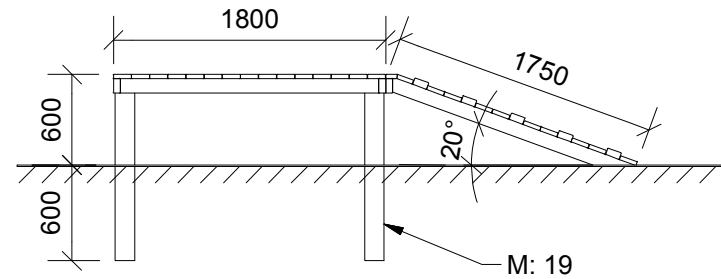

Plateau til svævebane		
Sag. nr. LE 21118	Hovedtegning	mål : 1:50

Ijlander rev. 6628.1

Front

Sidebillede

Perspektiv

Plan