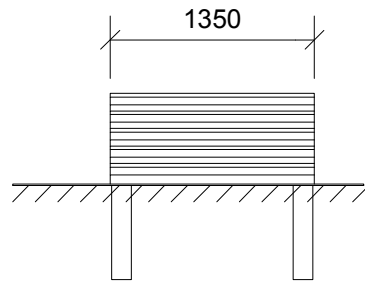

Plateau til svævebane		
Sag. nr. LE 21118	Hovedtegning	mål : 1:50

Ijlander rev. 6628.1

Front

Sidebillede

Perspektiv

Plan