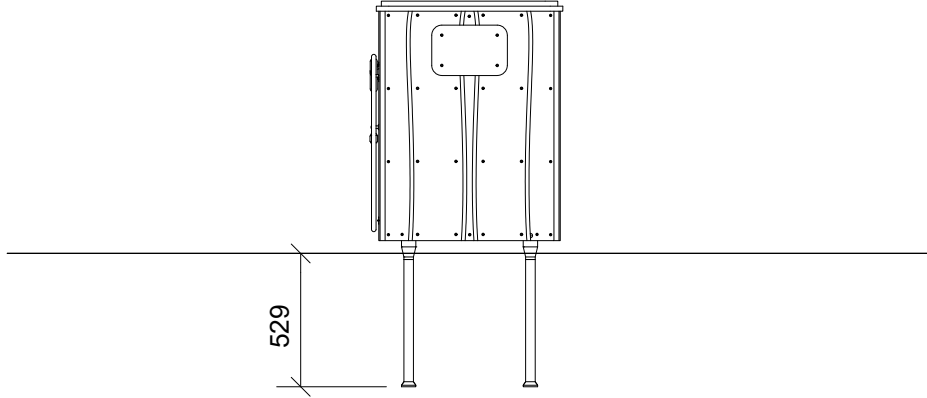

2

2h

10,5 m<sup>2</sup>

3,6 x 3,3 x 0,9 m

~79 kg

72 x 38 x 93 cm

67,5 kg

Parts List

QTY	PART NO	DESCRIP.
2	LE15116	L: 600mm
2	LE15901	3x16, PH
1	LE15910	Name tag
2	LE16086	10x80 mm
2	LE16104	M10x1,25mm nut
4	LE16156	M10-Ø20
1	LE20091	950x720x460mm, gas station
1	LE99711	Ø11mm, l=190/120 mm