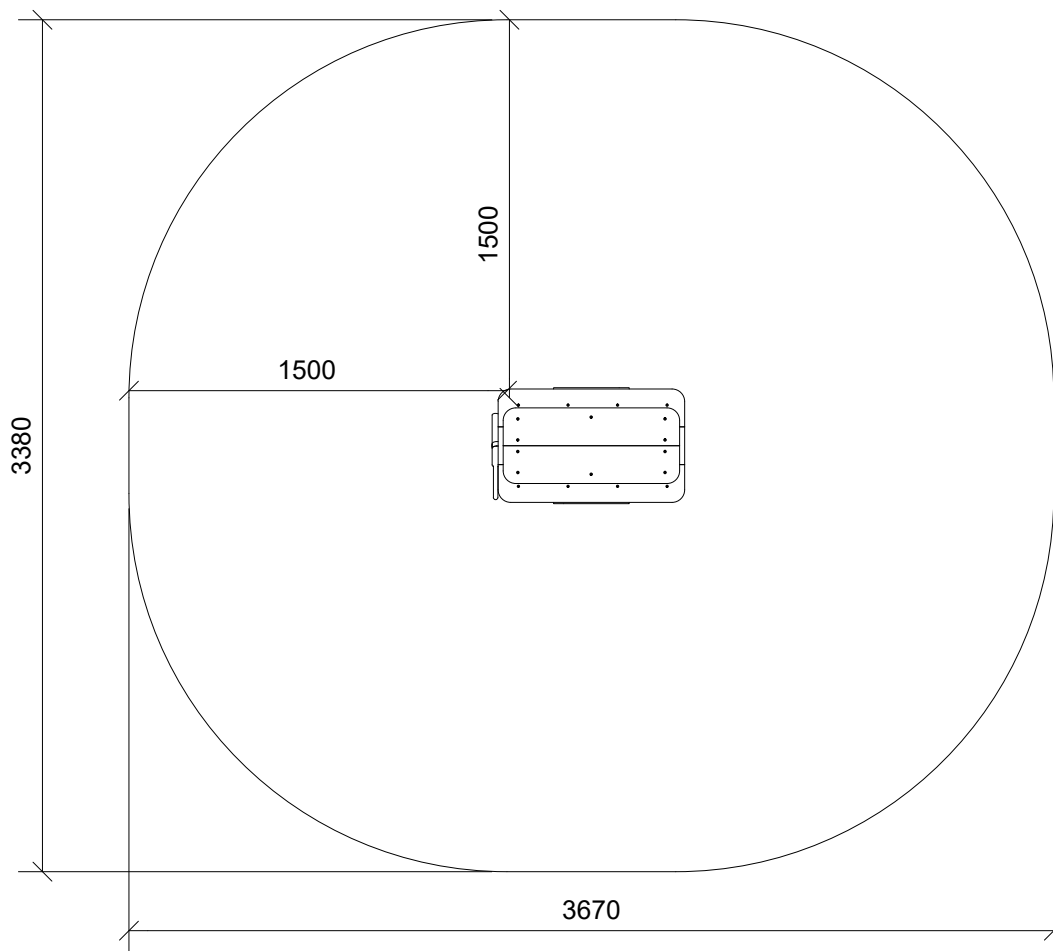

2

2h

10,5 m<sup>2</sup>

3,6 x 3,3 x 0,9 m

~79 kg

72 x 38 x 93 cm

67,5 kg

Parts List

QTY	PART NO	DESCRIP.
2	LE15116	L: 600mm
2	LE15901	3x16, PH
1	LE15910	Name tag
2	LE16086	10x80 mm
2	LE16104	M10x1,25mm nut
4	LE16156	M10-Ø20
1	LE20091	950x720x460mm, gas station
1	LE99711	Ø11mm, l=190/120 mm