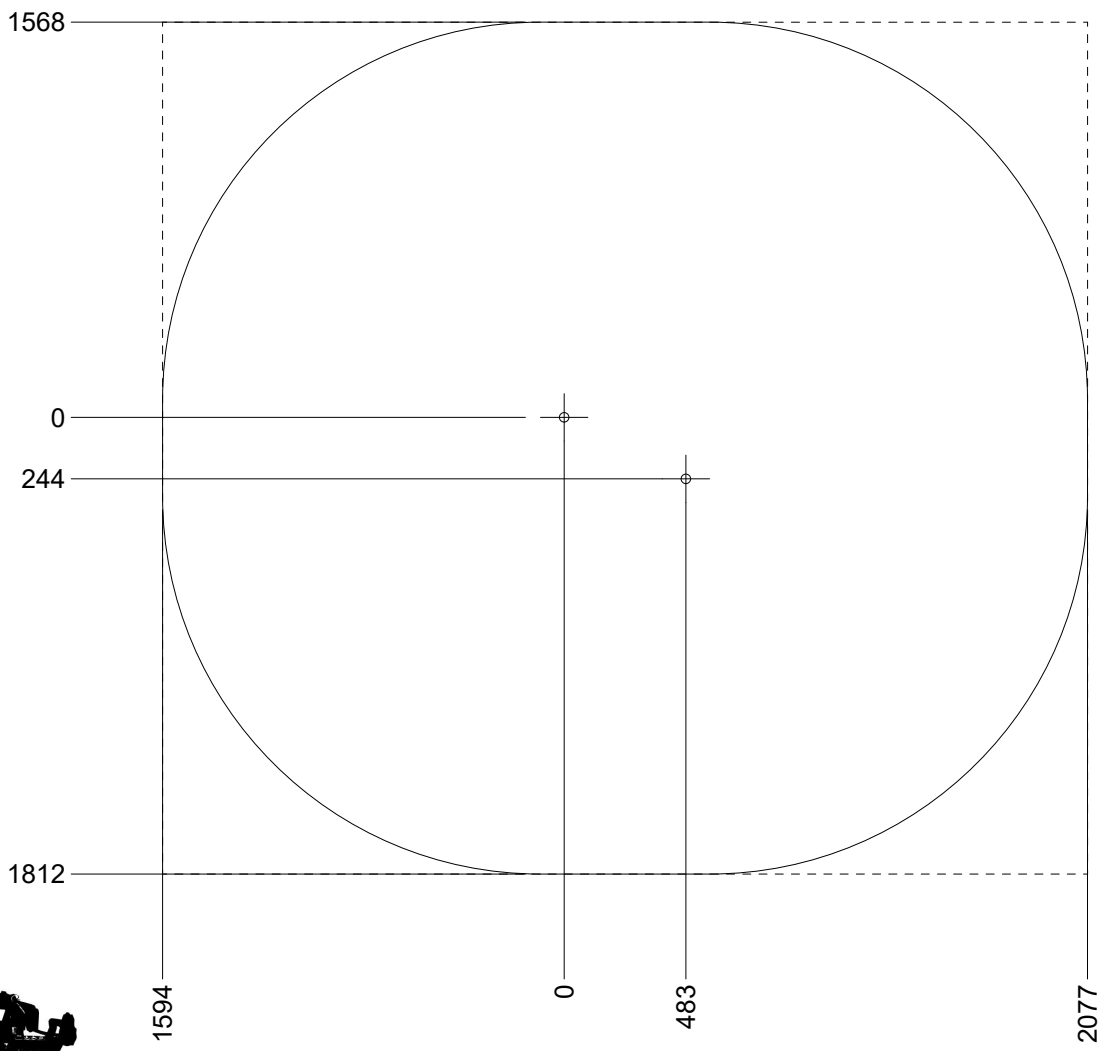

2

2h

10,5 m<sup>2</sup>

3,6 x 3,3 x 0,9 m

~79 kg

72 x 38 x 93 cm

67,5 kg

Parts List

QTY	PART NO	DESCRIP.
2	LE15116	L: 600mm
2	LE15901	3x16, PH
1	LE15910	Name tag
2	LE16086	10x80 mm
2	LE16104	M10x1,25mm nut
4	LE16156	M10-Ø20
1	LE20091	950x720x460mm, gas station
1	LE99711	Ø11mm, l=190/120 mm