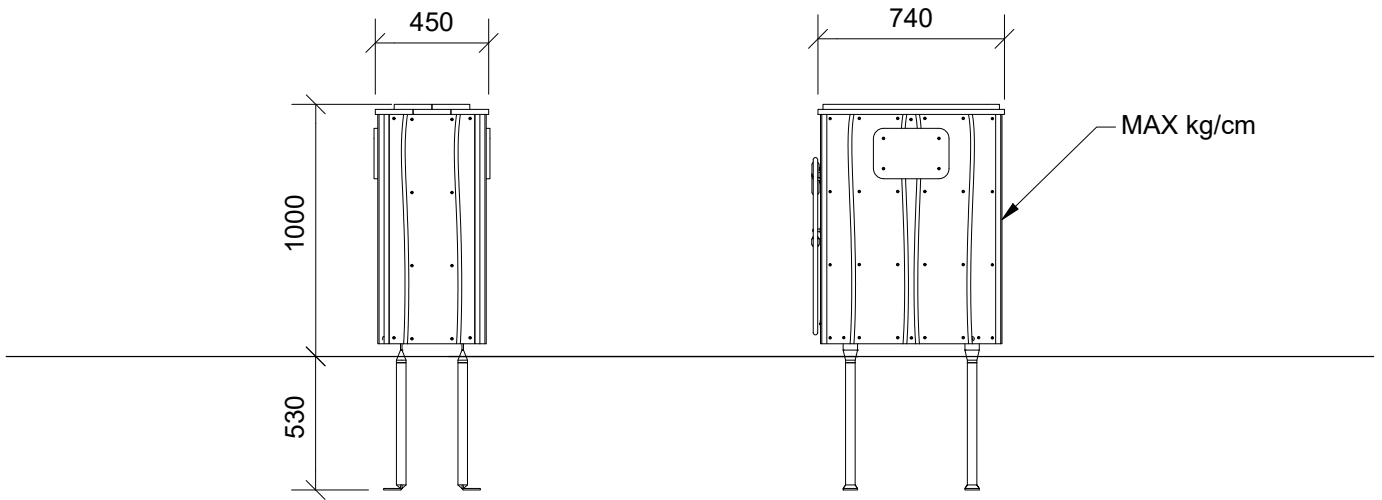

2

2h

10,5 m<sup>2</sup>

3,6 x 3,3 x 0,9 m

~79 kg

72 x 38 x 93 cm

67,5 kg

Parts List

QTY	PART NO	DESCRIP.
2	LE15116	L: 600mm
2	LE15901	3x16, PH
1	LE15910	Name tag
2	LE16086	10x80 mm
2	LE16104	M10x1,25mm nut
4	LE16156	M10-Ø20
1	LE20091	950x720x460mm, gas station
1	LE99711	Ø11mm, l=190/120 mm