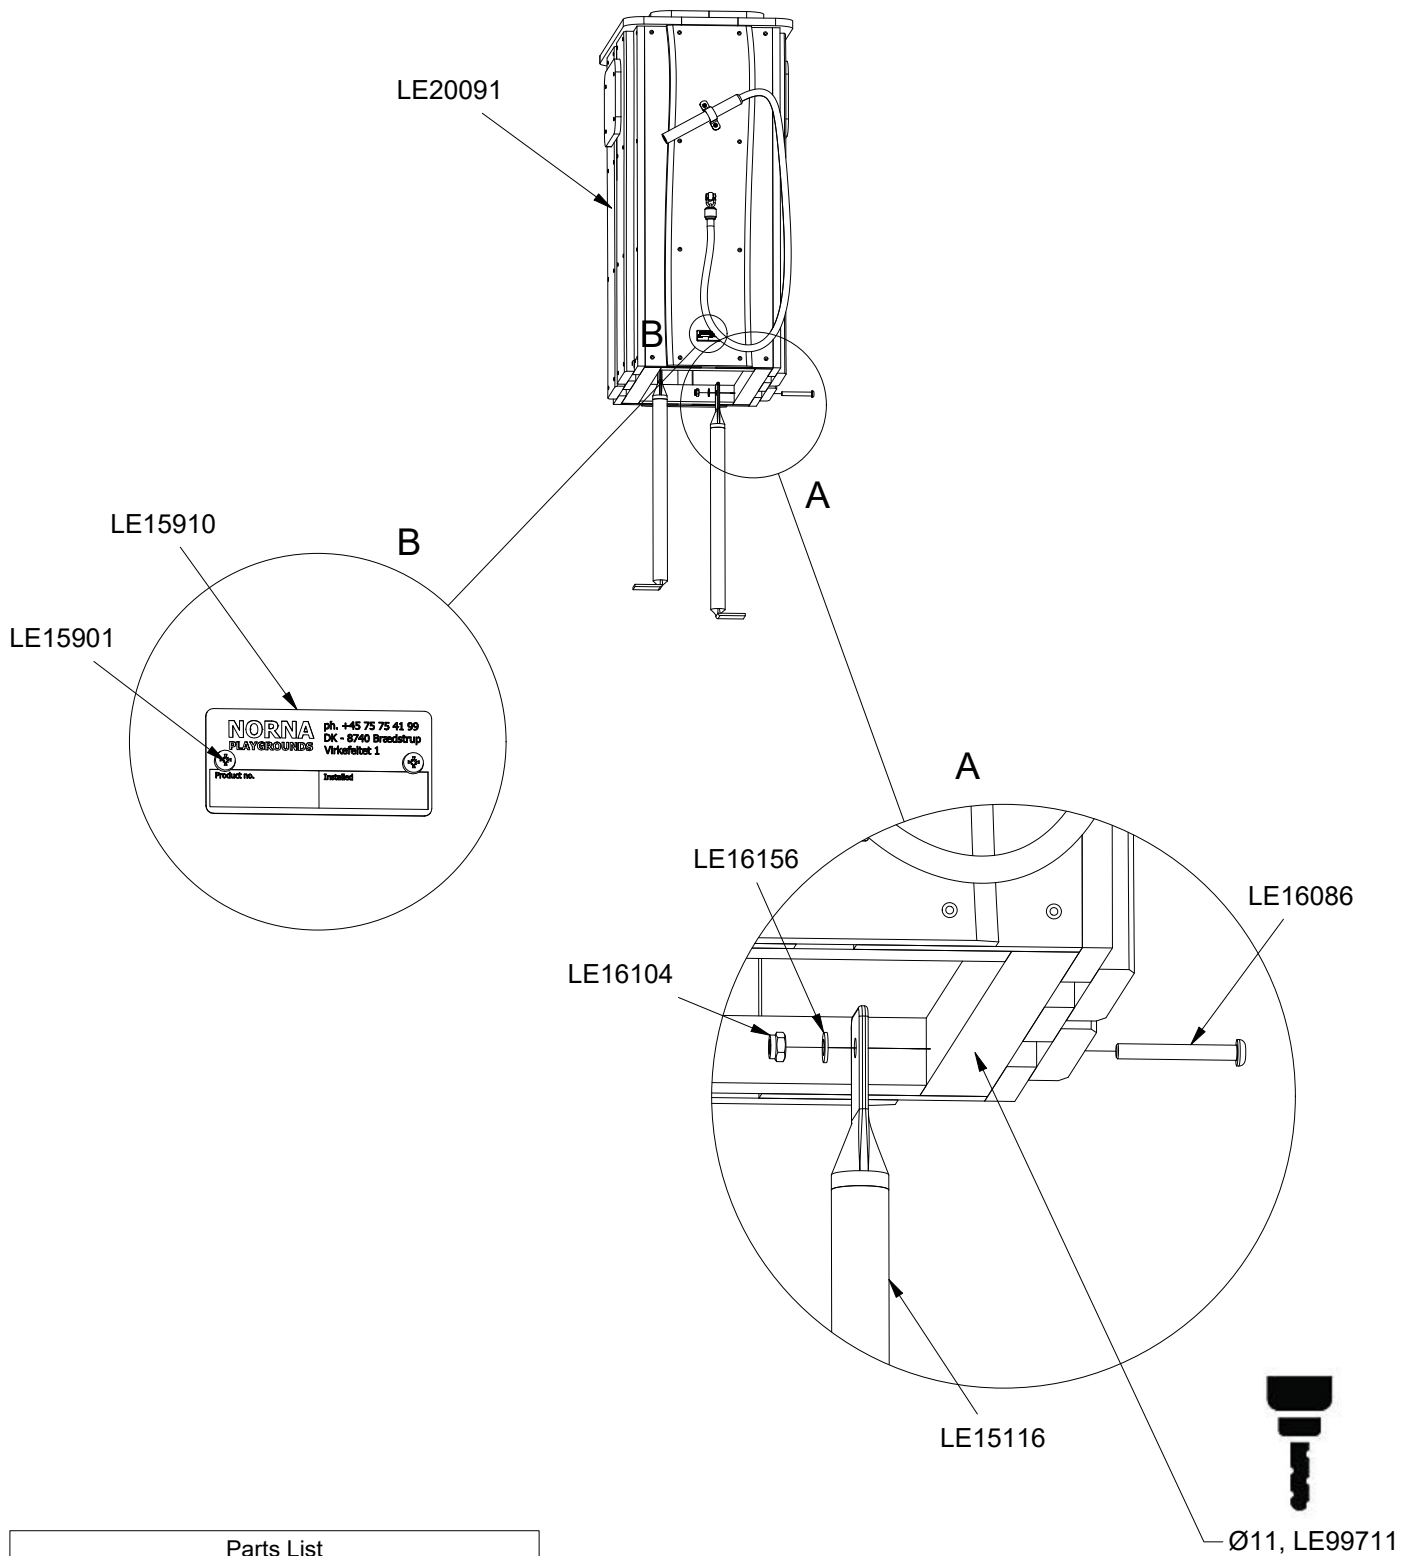

2

2h

10,5 m<sup>2</sup>

3,6 x 3,3 x 0,9 m

~79 kg

72 x 38 x 93 cm

67,5 kg

Parts List

QTY	PART NO	DESCRIP.
2	LE15116	L: 600mm
2	LE15901	3x16, PH
1	LE15910	Name tag
2	LE16086	10x80 mm
2	LE16104	M10x1,25mm nut
4	LE16156	M10-Ø20
1	LE20091	950x720x460mm, gas station
1	LE99711	Ø11mm, l=190/120 mm