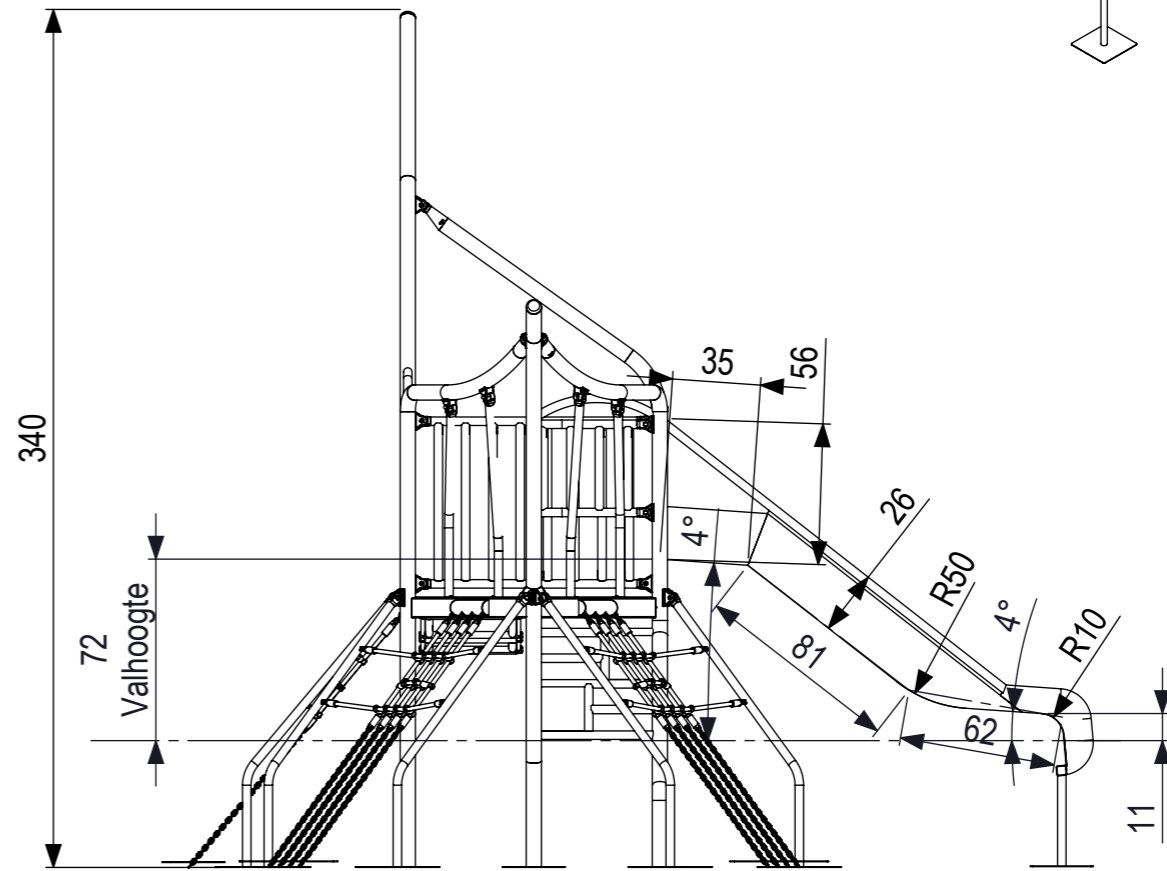

Posnr.	Aantal	Beschrijving	Tekening nummer
8	3	Bevestigingsstuk klimnet 1081 op bordes	911302A
7	3	Klimnet tbv 1081	911148
6	1	Loopbrug 1081	911303-R03
5	1	Hekwerk hoek 1500x500	911299-R04
4	1	Leuning golf tbv 1081	911156A
3	1	911300D	911300D
2	1	Samenstelling Achterdeel Schip 1081	911157-R06
1	1	Samenstelling Boegdeel 1081	911150-R06

IJSLANDER BV
 Oude Dijk 10
 8096 RK Oldebroek | The Netherlands
 T +31 (0)525 633420 | F +31 (0)525 631067
 info@ijslander.com | www.ijslander.com

benaming/name Bambino Columbus					
proj.		eenheid/unit cm	datum date 17-3-2023	naam name TB	paraaf signature
schaal/scale 1:50		tekeningnummer/drawingnumber 1081-R07-INS		blad/sheet 1-2	wijz./rev. -
				form./size A3	

SCALE 1:30

 IJSLANDER		IJslander BV Oude Dijk 10 8096 RK Oldebroek The Netherlands T +31 (0)525 633420 F +31 (0)525 631067 info@ijslander.com www.ijslander.com		benaming/name <h3>Bambino Columbus</h3>			
		proj. 	eenheid/unit cm	datum date 17-3-2023	naam name TB	paraaf signature	blad/sheet wijz./rev.
schaal/scale 1:50		tekeningnummer/drawingnumber 1081-R07-INS		blad/sheet 2 - 2		wijz./rev. -	form./size A3