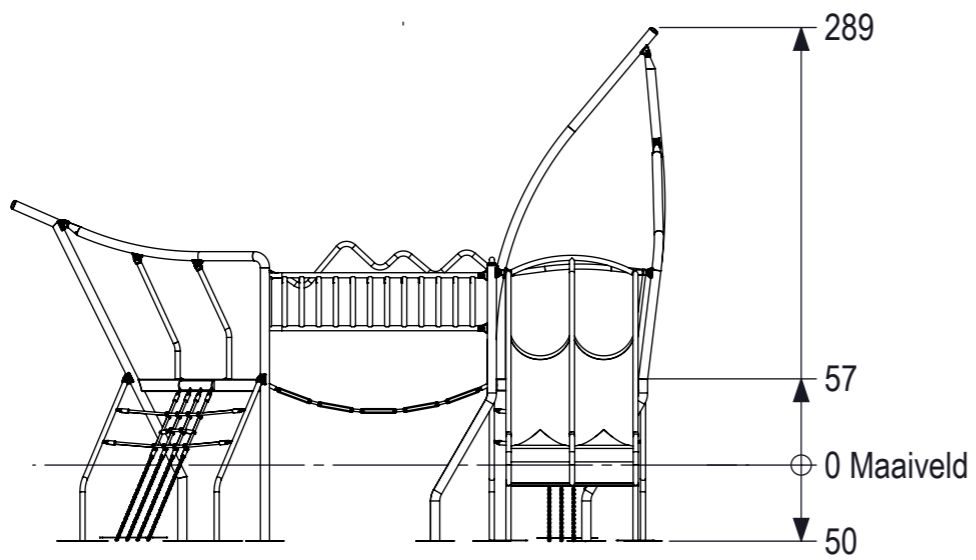

Posnr.	Aantal	Beschrijving	Tekening nummer
8	3	Bevestigingsstuk klimnet 1081 op bordes	911302A
7	3	Klimnet tbv 1081	911148
6	1	Loopbrug 1081	911303-R03
5	1	Hekwerk hoek 1500x500	911299-R04
4	1	Leuning golf tbv 1081	911156A
3	1	911300D	911300D
2	1	Samenstelling Achterdeel Schip 1081	911157-R06
1	1	Samenstelling Boegdeel 1081	911150-R06

IJSLANDER BV
 Oude Dijk 10
 8096 RK Oldebroek | The Netherlands
 T +31 (0)525 633420 | F +31 (0)525 631067
 info@ijslander.com | www.ijslander.com

benaming/name Bambino Columbus					
proj.		eenheid/unit cm	datum date 17-3-2023	naam name TB	paraaf signature
schaal/scale 1:50		tekeningnummer/drawingnumber 1081-R07-INS		blad/sheet 1-2	wijz./rev. -
				form./size A3	

SCALE 1:30

 IJSLANDER		IJslander BV Oude Dijk 10 8096 RK Oldebroek The Netherlands T +31 (0)525 633420 F +31 (0)525 631067 info@ijslander.com www.ijslander.com		benaming/name <h3>Bambino Columbus</h3>			
		proj. 	eenheid/unit cm	datum date 17-3-2023	naam name TB	paraaf signature	blad/sheet wijz./rev.
schaal/scale 1:50		tekeningnummer/drawingnumber 1081-R07-INS		blad/sheet 2 - 2		wijz./rev. -	form./size A3