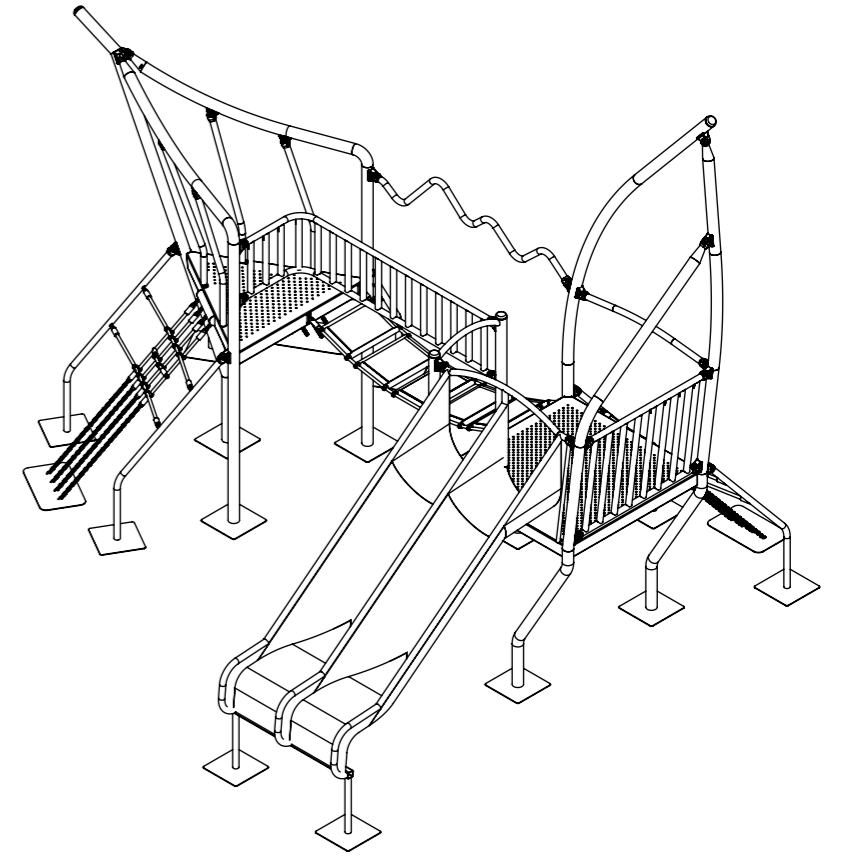

Posnr.	Aantal	Beschrijving	Tekening nummer
8	3	Bevestigingsstuk klimnet 1081 op bordes	911302A
7	3	Klimnet tbv 1081	911148
6	1	Loopbrug 1081	911303-R03
5	1	Hekwerk hoek 1500x500	911299-R04
4	1	Leuning golf tbv 1081	911156A
3	1	911300D	911300D
2	1	Samenstelling Achterdeel Schip 1081	911157-R06
1	1	Samenstelling Boegdeel 1081	911150-R06

IJSLANDER BV
 Oude Dijk 10
 8096 RK Oldebroek | The Netherlands
 T +31 (0)525 633420 | F +31 (0)525 631067
 info@ijslander.com | www.ijslander.com

benaming/name Bambino Columbus					
proj.		eenheid/unit cm	datum date 17-3-2023	naam name TB	paraaf signature
schaal/scale 1:50		tekeningnummer/drawingnumber 1081-R07-INS		blad/sheet 1-2	wijz./rev. -
				form./size A3	

SCALE 1:30

 IJSLANDER		IJslander BV Oude Dijk 10 8096 RK Oldebroek The Netherlands T +31 (0)525 633420 F +31 (0)525 631067 info@ijslander.com www.ijslander.com		benaming/name <h3>Bambino Columbus</h3>			
		proj. 	eenheid/unit cm	datum date 17-3-2023	naam name TB	paraaf signature	blad/sheet wijz./rev.
schaal/scale 1:50		tekeningnummer/drawingnumber 1081-R07-INS		blad/sheet 2 - 2		wijz./rev. -	form./size A3