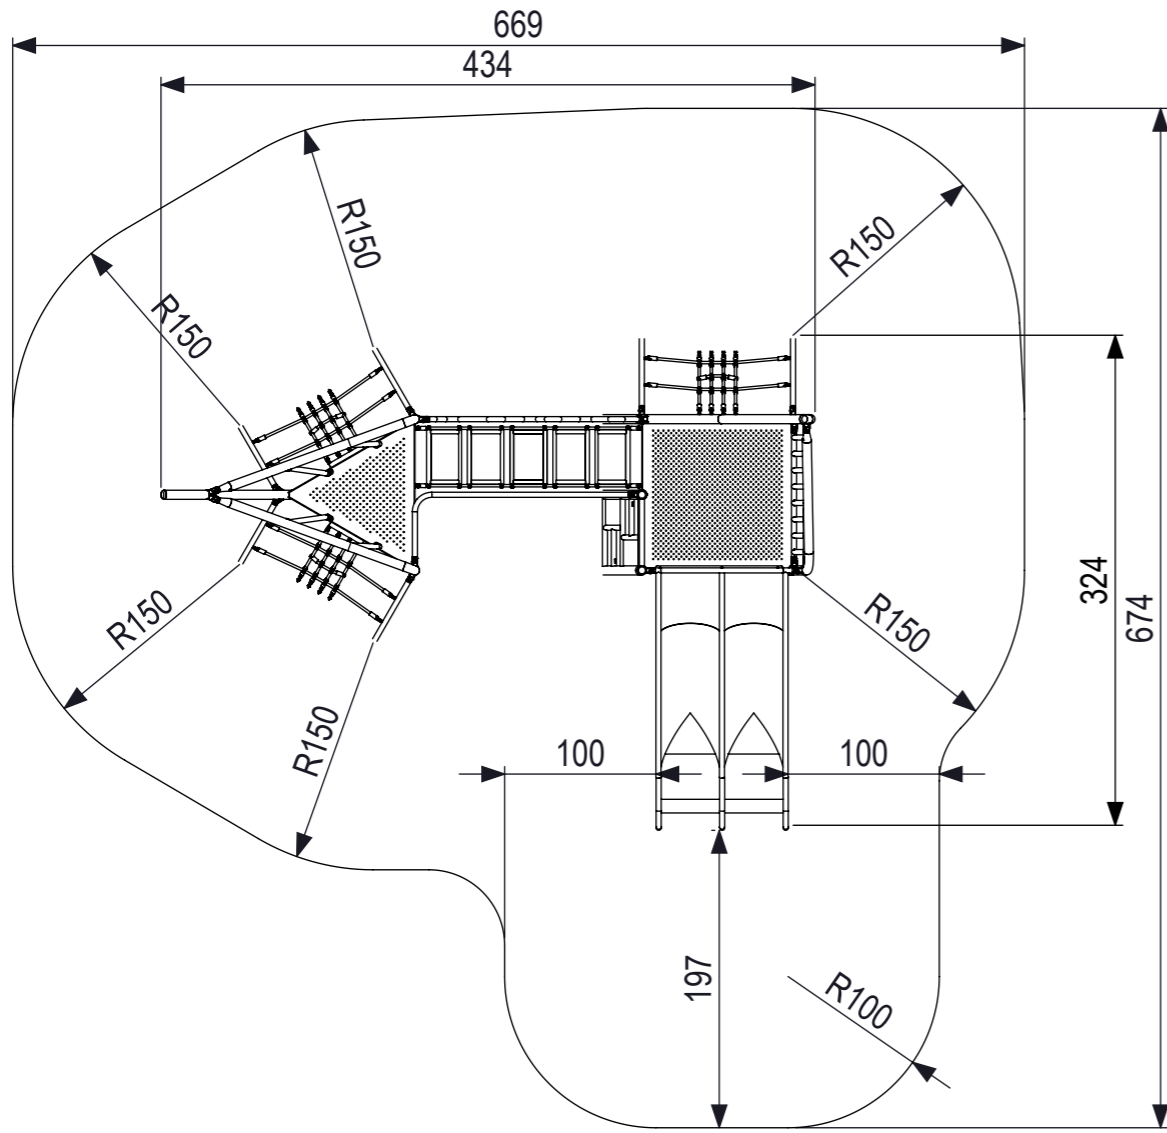

Posnr.	Aantal	Beschrijving	Tekening nummer
8	3	Bevestigingsstuk klimnet 1081 op bordes	911302A
7	3	Klimnet tbv 1081	911148
6	1	Loopbrug 1081	911303-R03
5	1	Hekwerk hoek 1500x500	911299-R04
4	1	Leuning golf tbv 1081	911156A
3	1	911300D	911300D
2	1	Samenstelling Achterdeel Schip 1081	911157-R06
1	1	Samenstelling Boegdeel 1081	911150-R06

IJSLANDER BV
 Oude Dijk 10
 8096 RK Oldebroek | The Netherlands
 T +31 (0)525 633420 | F +31 (0)525 631067
 info@ijslander.com | www.ijslander.com

benaming/name Bambino Columbus					
proj.		eenheid/unit cm	datum date 17-3-2023	naam name TB	paraaf signature
schaal/scale 1:50		tekeningnummer/drawingnumber 1081-R07-INS		blad/sheet 1-2	wijz./rev. -
				form./size A3	

SCALE 1:30

 IJSLANDER		IJslander BV Oude Dijk 10 8096 RK Oldebroek The Netherlands T +31 (0)525 633420 F +31 (0)525 631067 info@ijslander.com www.ijslander.com		benaming/name <h3>Bambino Columbus</h3>			
		proj. 	eenheid/unit cm	datum date 17-3-2023	naam name TB	paraaf signature	blad/sheet wijz./rev.
schaal/scale 1:50		tekeningnummer/drawingnumber 1081-R07-INS		blad/sheet 2 - 2		wijz./rev. -	form./size A3