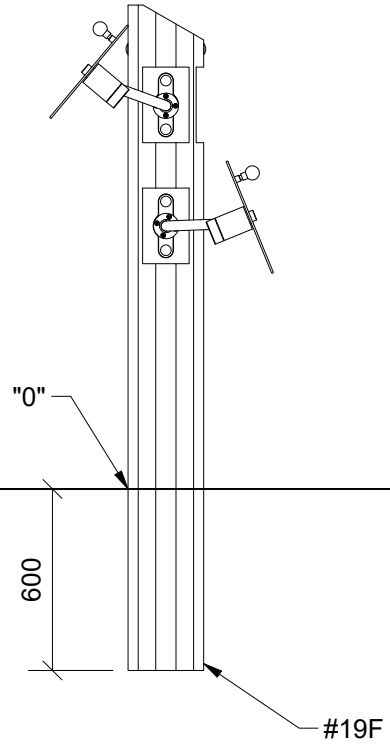

2

1h

13,5 m³

4,2 x 3,7 x 1,6 m

~138 kg

~0,14 m³

Ø24-27 x 220 cm

100 kg

Parts List		
QTY	PART NO	DESCRIP.
1	D20042	Robinia
8	L1101	M16 sleeve nut
4	L1102	M16 Threaded rod
2	LE15901	3x16, PH
1	LE15910	Name tag
16	LE16067	M8x40mm
2	LE16599	Sealtite 970 1,5ml
1	S21129	WaxOnWaxOff Double