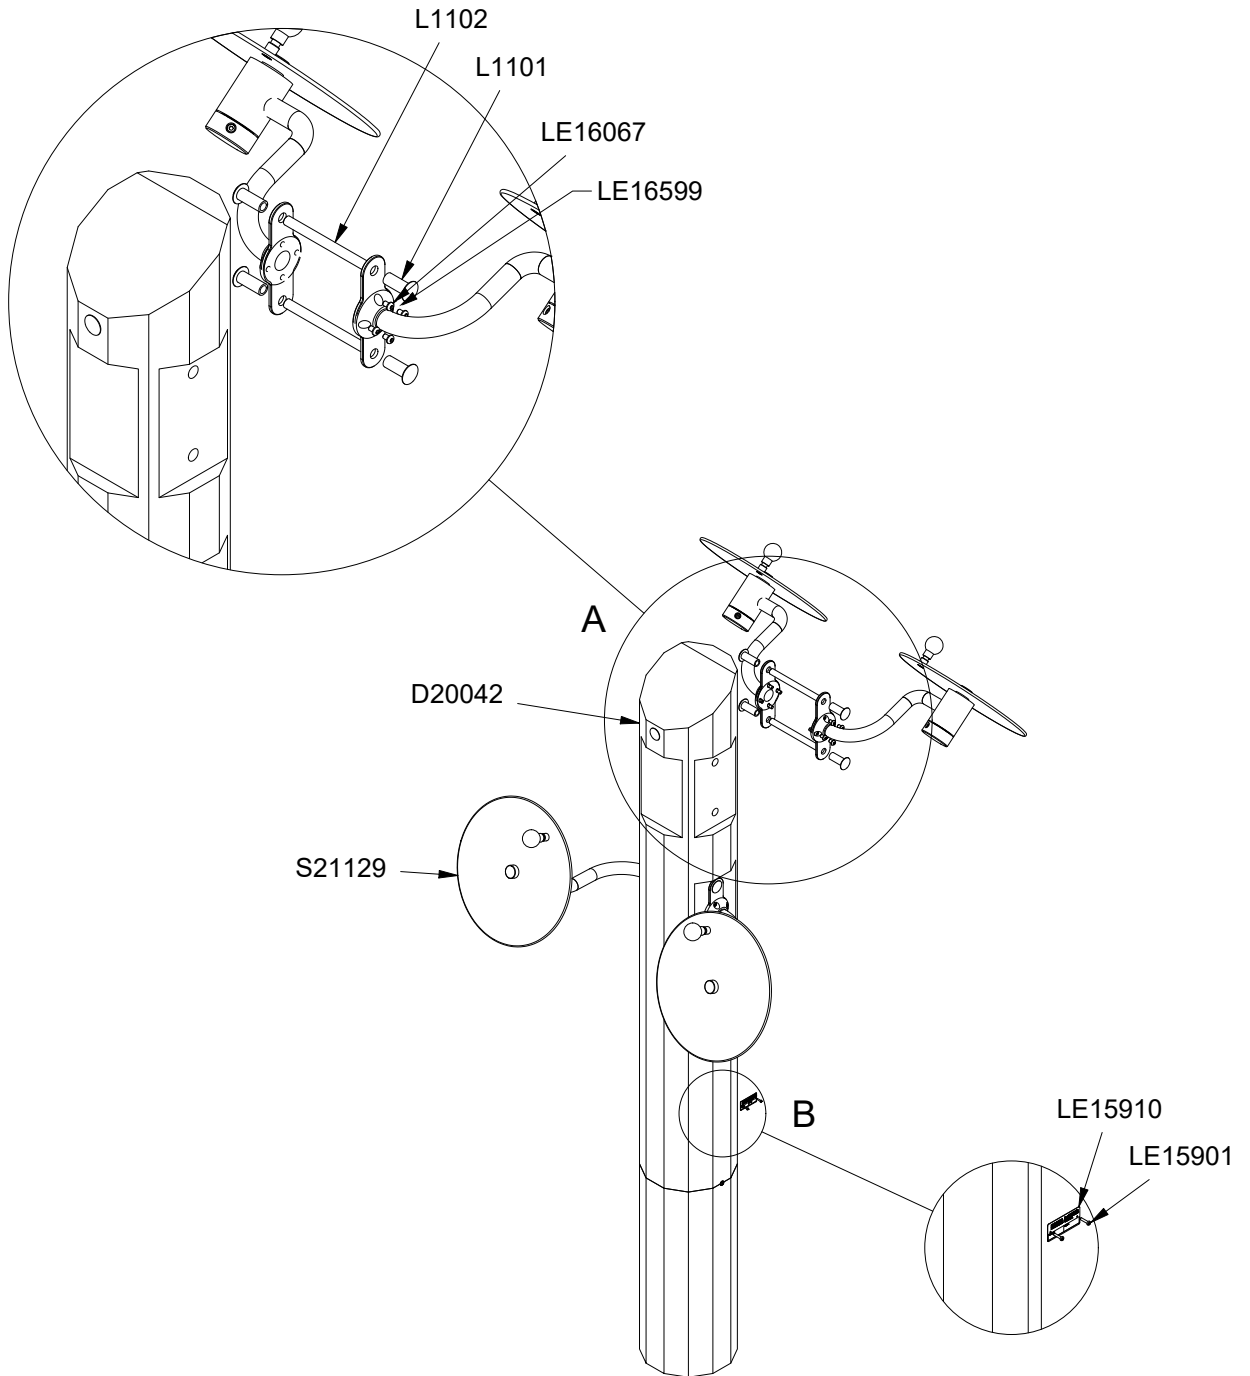

2

1h

13,5 m³

4,2 x 3,7 x 1,6 m

~138 kg

~0,14 m³

Ø24-27 x 220 cm

100 kg

Parts List		
QTY	PART NO	DESCRIP.
1	D20042	Robinia
8	L1101	M16 sleeve nut
4	L1102	M16 Threaded rod
2	LE15901	3x16, PH
1	LE15910	Name tag
16	LE16067	M8x40mm
2	LE16599	Sealtite 970 1,5ml
1	S21129	WaxOnWaxOff Double