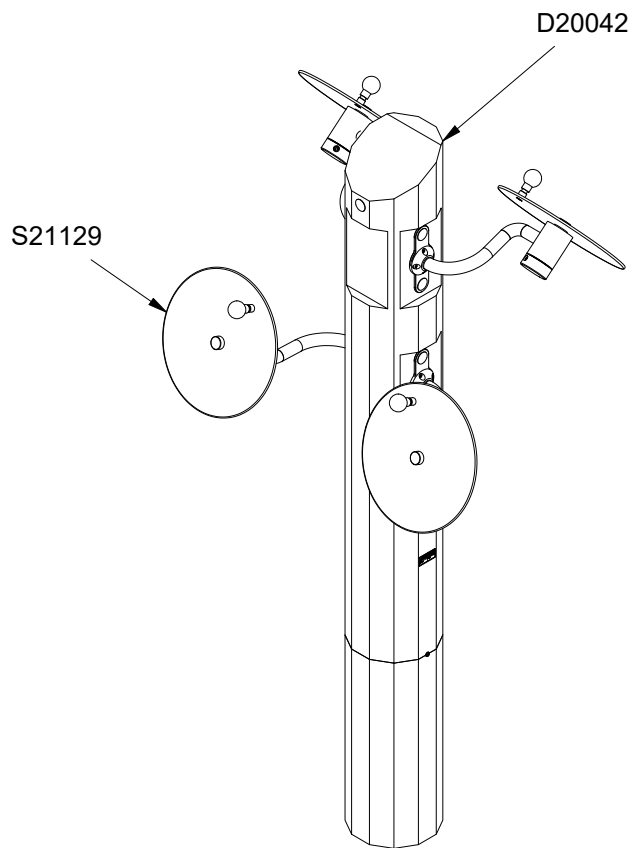

2

1h

13,5 m³

4,2 x 3,7 x 1,6 m

~138 kg

~0,14 m³

Ø24-27 x 220 cm

100 kg

Parts List		
QTY	PART NO	DESCRIP.
1	D20042	Robinia
8	L1101	M16 sleeve nut
4	L1102	M16 Threaded rod
2	LE15901	3x16, PH
1	LE15910	Name tag
16	LE16067	M8x40mm
2	LE16599	Sealtite 970 1,5ml
1	S21129	WaxOnWaxOff Double