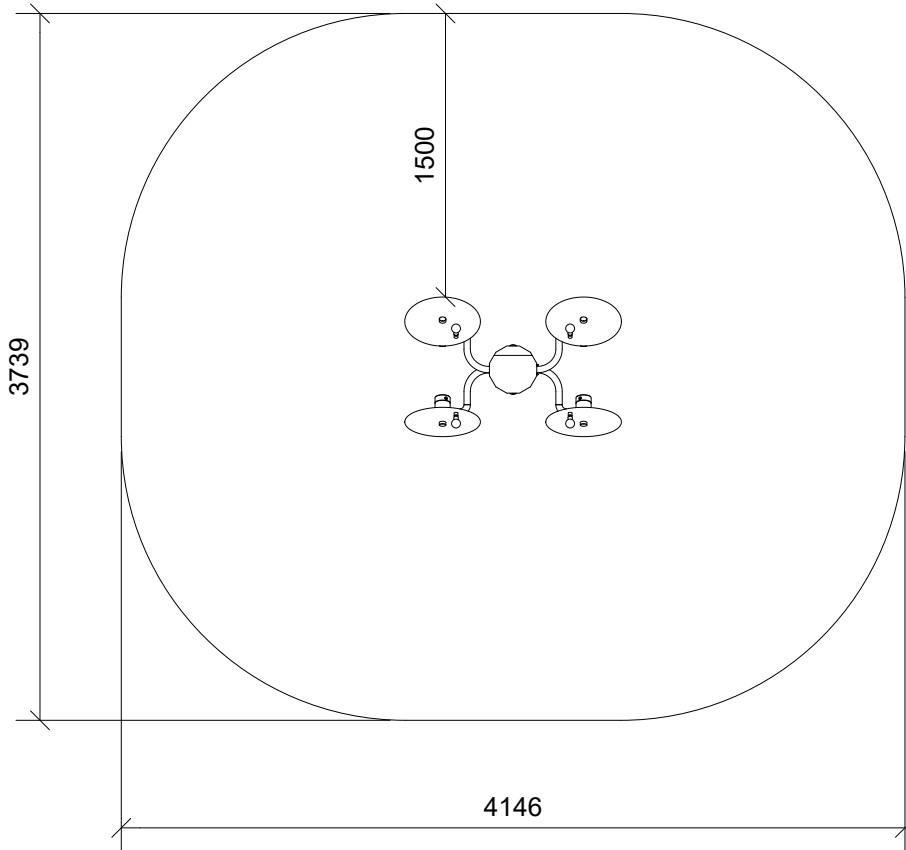

2

1h

13,5 m³

4,2 x 3,7 x 1,6 m

~138 kg

~0,14 m³

Ø24-27 x 220 cm

100 kg

Parts List		
QTY	PART NO	DESCRIP.
1	D20042	Robinia
8	L1101	M16 sleeve nut
4	L1102	M16 Threaded rod
2	LE15901	3x16, PH
1	LE15910	Name tag
16	LE16067	M8x40mm
2	LE16599	Sealtite 970 1,5ml
1	S21129	WaxOnWaxOff Double