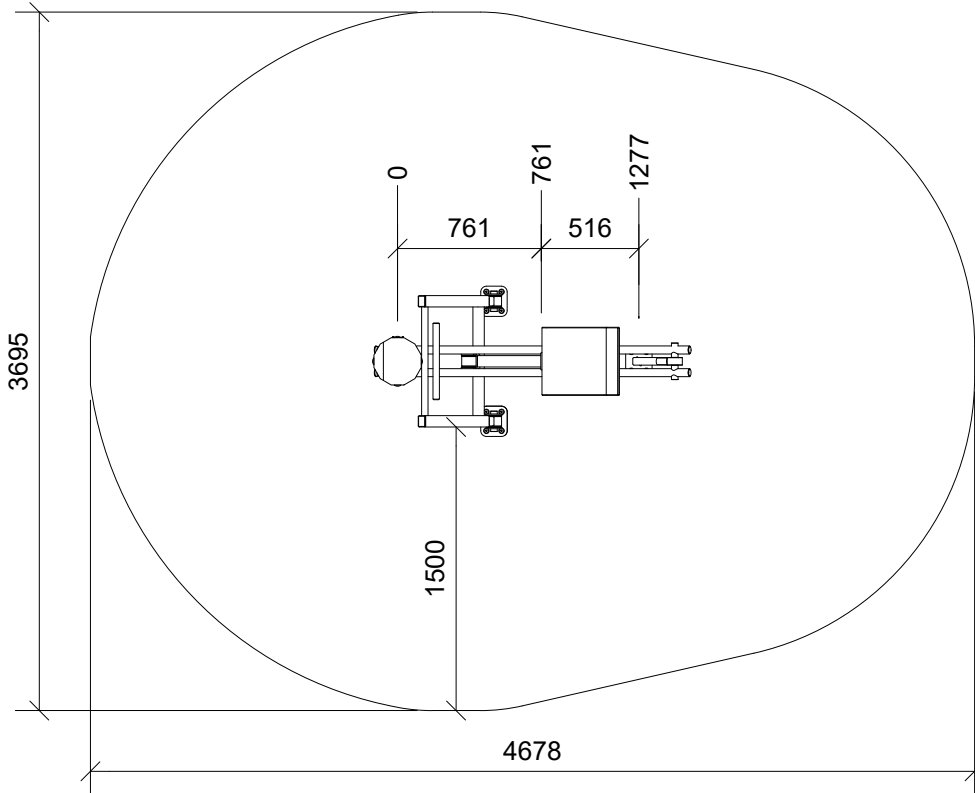

2

1h

13,7 m<sup>3</sup>

4,7 x 3,7 x 1,2 m

~191 kg

~0,14 m<sup>3</sup>

145 x 70 x 110 cm

85 kg

Parts List		
QTY	PART NO	DESCRIP.
1	D20039	Robinia
2	LE15901	3x16, PH
1	LE15910	Name tag
12	LE16098	M12x1,25mm nut
12	LE16099	M12x50
2	LE16167	M12 - Ø32 mm
12	LE16168	M12 - Ø24 mm
2	LE16220	M12x80
2	LE16556	Ø42/38mm
1	S21113	Rowfit
1	S21132	Installation frame