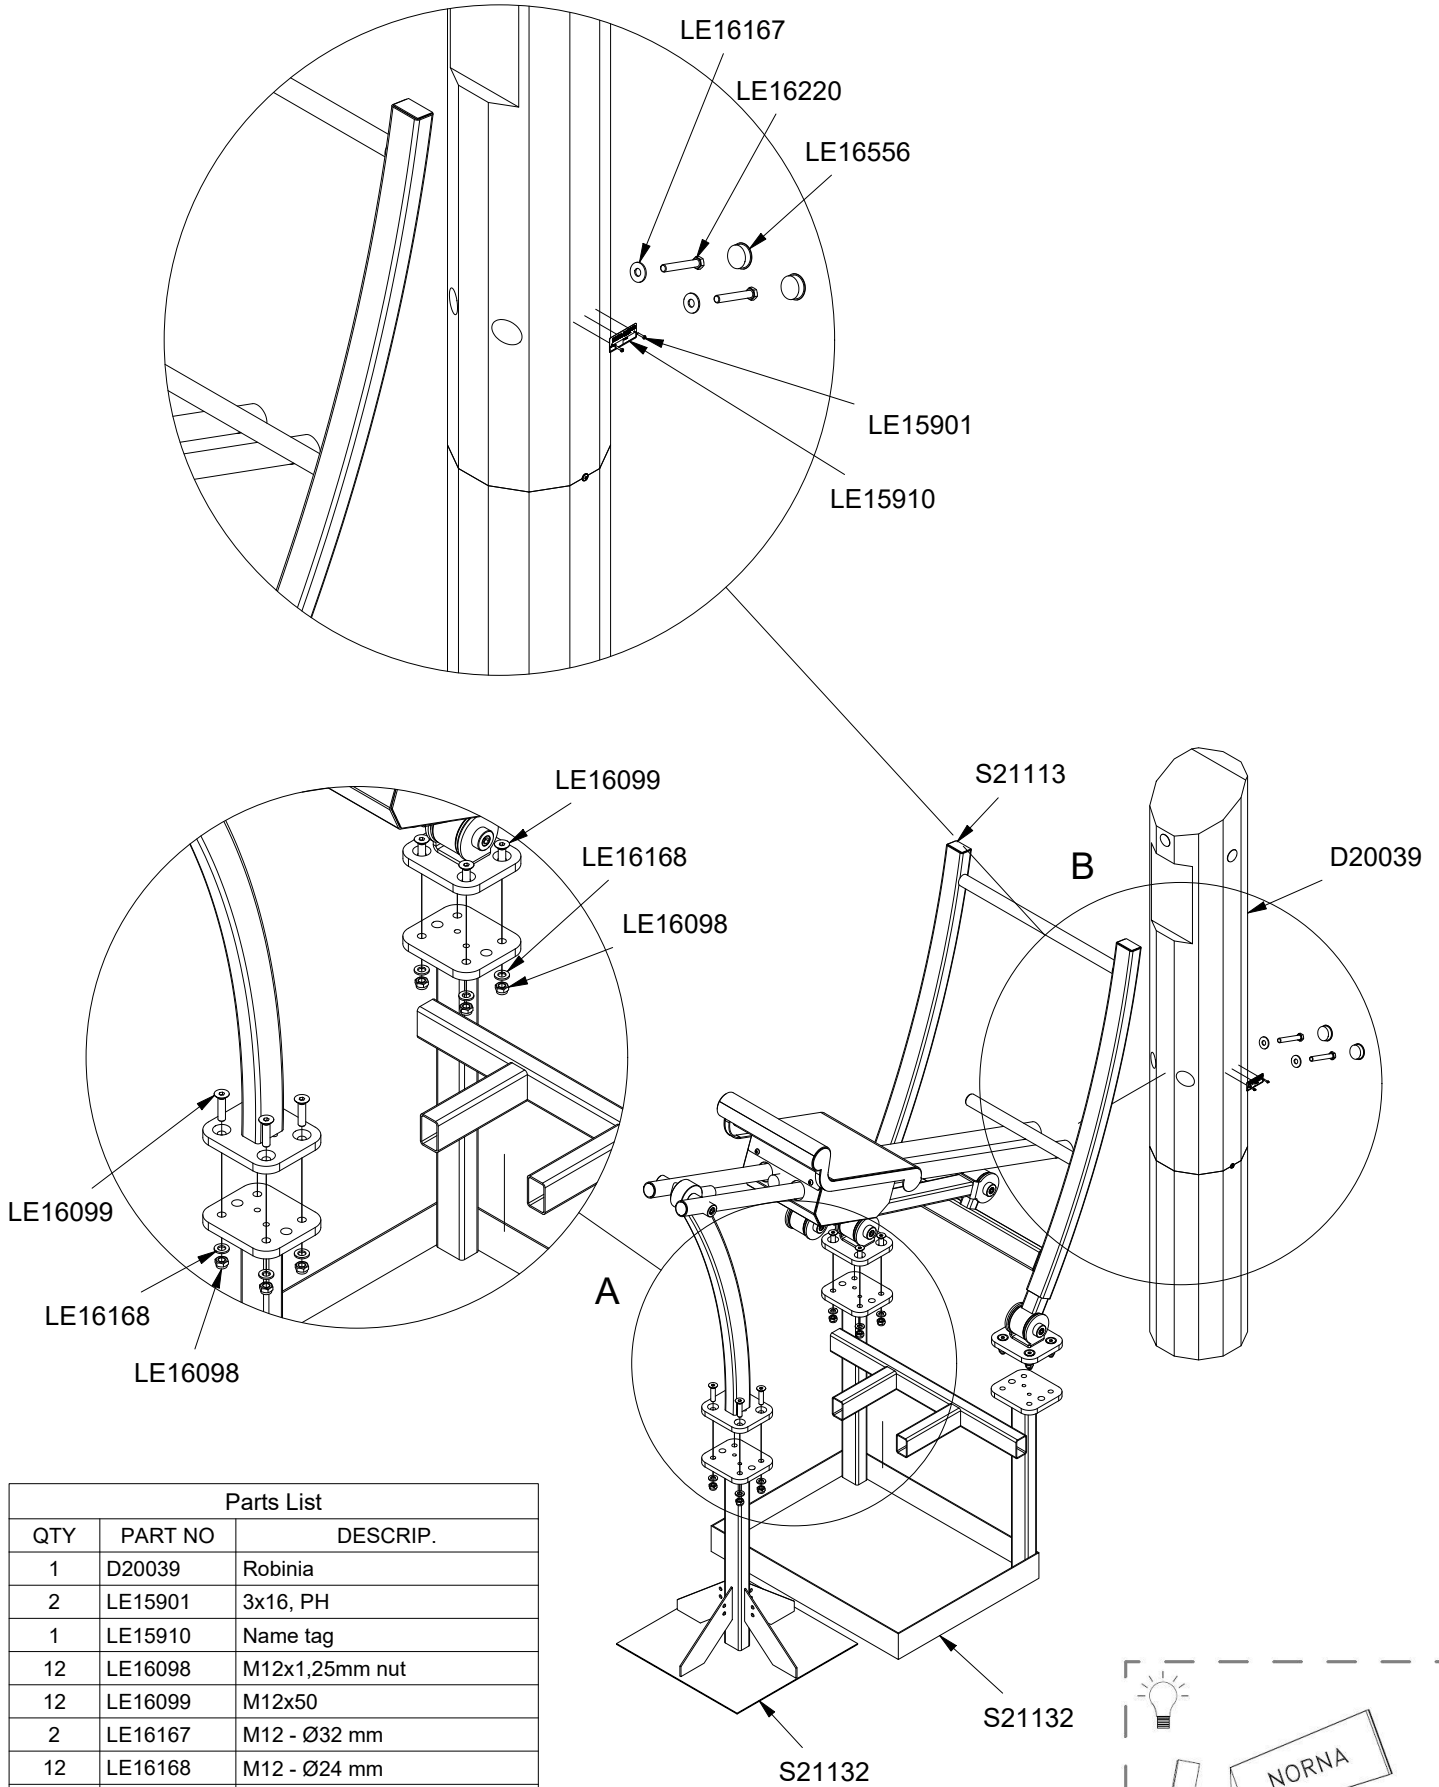

2

1h

13,7 m<sup>3</sup>

4,7 x 3,7 x 1,2 m

~191 kg

~0,14 m<sup>3</sup>

145 x 70 x 110 cm

85 kg

Parts List		
QTY	PART NO	DESCRIP.
1	D20039	Robinia
2	LE15901	3x16, PH
1	LE15910	Name tag
12	LE16098	M12x1,25mm nut
12	LE16099	M12x50
2	LE16167	M12 - Ø32 mm
12	LE16168	M12 - Ø24 mm
2	LE16220	M12x80
2	LE16556	Ø42/38mm
1	S21113	Rowfit
1	S21132	Installation frame