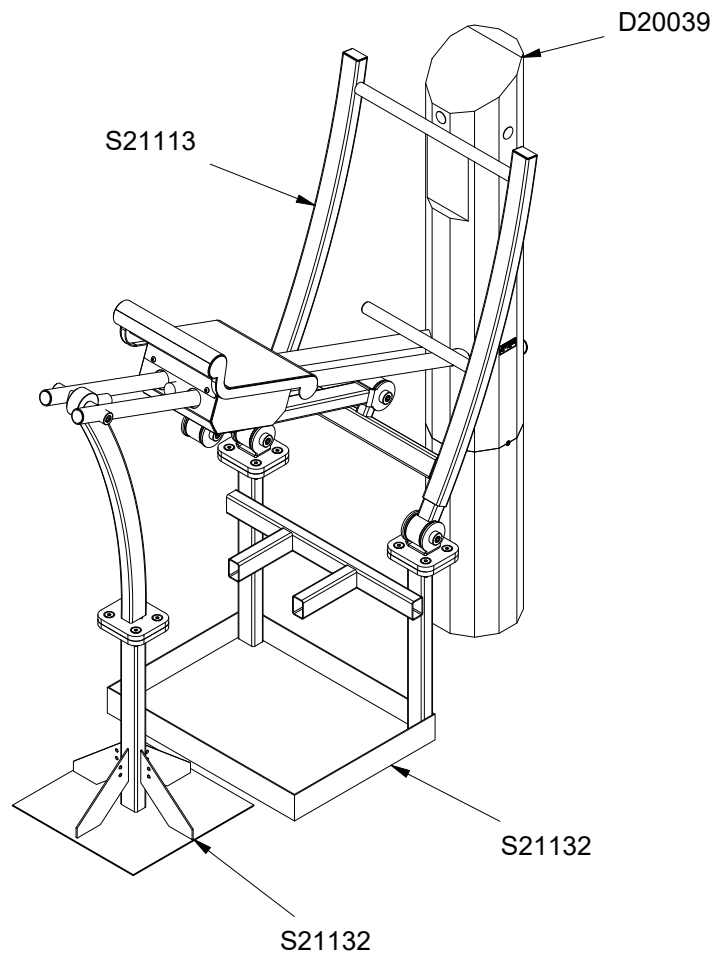

2

1h

13,7 m<sup>3</sup>

4,7 x 3,7 x 1,2 m

~191 kg

~0,14 m<sup>3</sup>

145 x 70 x 110 cm

85 kg

Parts List		
QTY	PART NO	DESCRIP.
1	D20039	Robinia
2	LE15901	3x16, PH
1	LE15910	Name tag
12	LE16098	M12x1,25mm nut
12	LE16099	M12x50
2	LE16167	M12 - Ø32 mm
12	LE16168	M12 - Ø24 mm
2	LE16220	M12x80
2	LE16556	Ø42/38mm
1	S21113	Rowfit
1	S21132	Installation frame