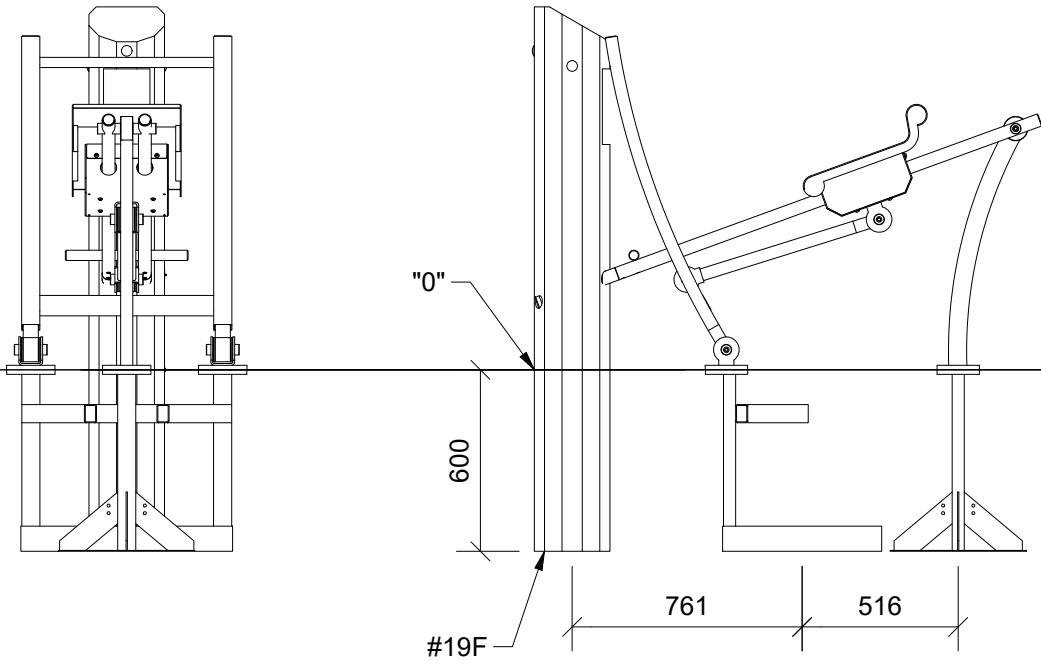

2

1h

13,7 m<sup>3</sup>

4,7 x 3,7 x 1,2 m

~191 kg

~0,14 m<sup>3</sup>

145 x 70 x 110 cm

85 kg

Parts List		
QTY	PART NO	DESCRIP.
1	D20039	Robinia
2	LE15901	3x16, PH
1	LE15910	Name tag
12	LE16098	M12x1,25mm nut
12	LE16099	M12x50
2	LE16167	M12 - Ø32 mm
12	LE16168	M12 - Ø24 mm
2	LE16220	M12x80
2	LE16556	Ø42/38mm
1	S21113	Rowfit
1	S21132	Installation frame