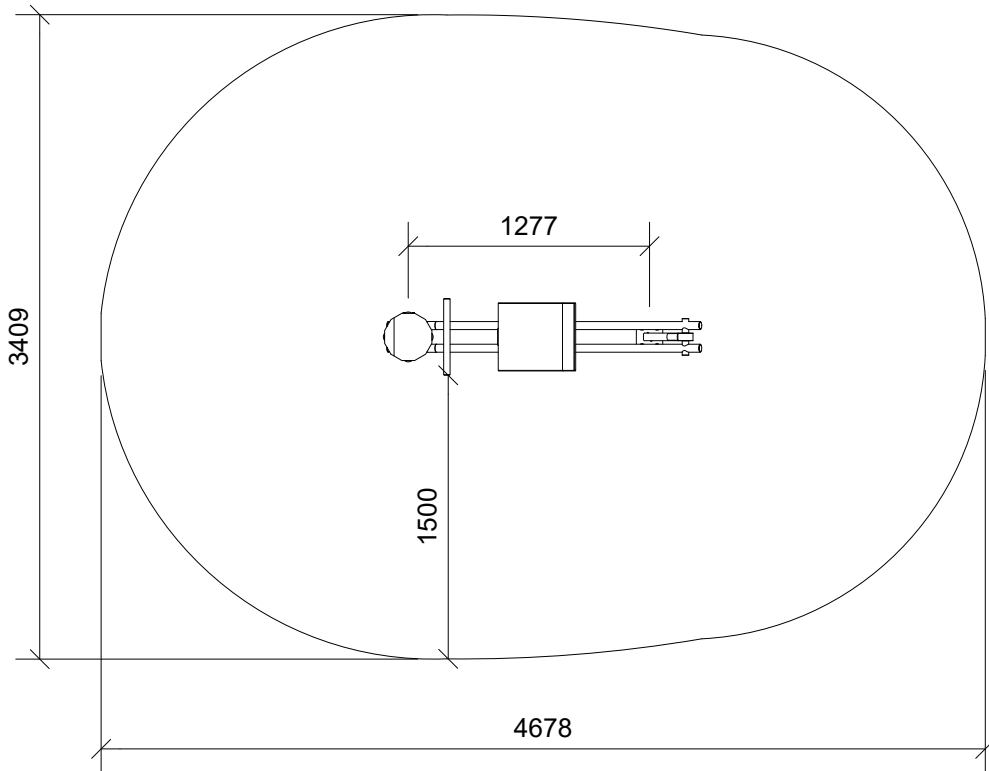

2

1h

13,2 m<sup>3</sup>

4,7 x 3,4 x 1,2 m

~128 kg

~0,14 m<sup>3</sup>

Ø24-27 x 180 cm

85 kg

Parts List		
QTY	PART NO	DESCRIP.
1	D20039	Robinia
2	LE15901	3x16, PH
1	LE15910	Name tag
4	LE16098	M12x1,25mm nut
4	LE16099	M12x50
2	LE16167	M12 - Ø32 mm
4	LE16168	M12 - Ø24 mm
2	LE16220	M12x80
2	LE16556	Ø42/38mm
1	S21114	LegPush
1	S21133	Installation frame