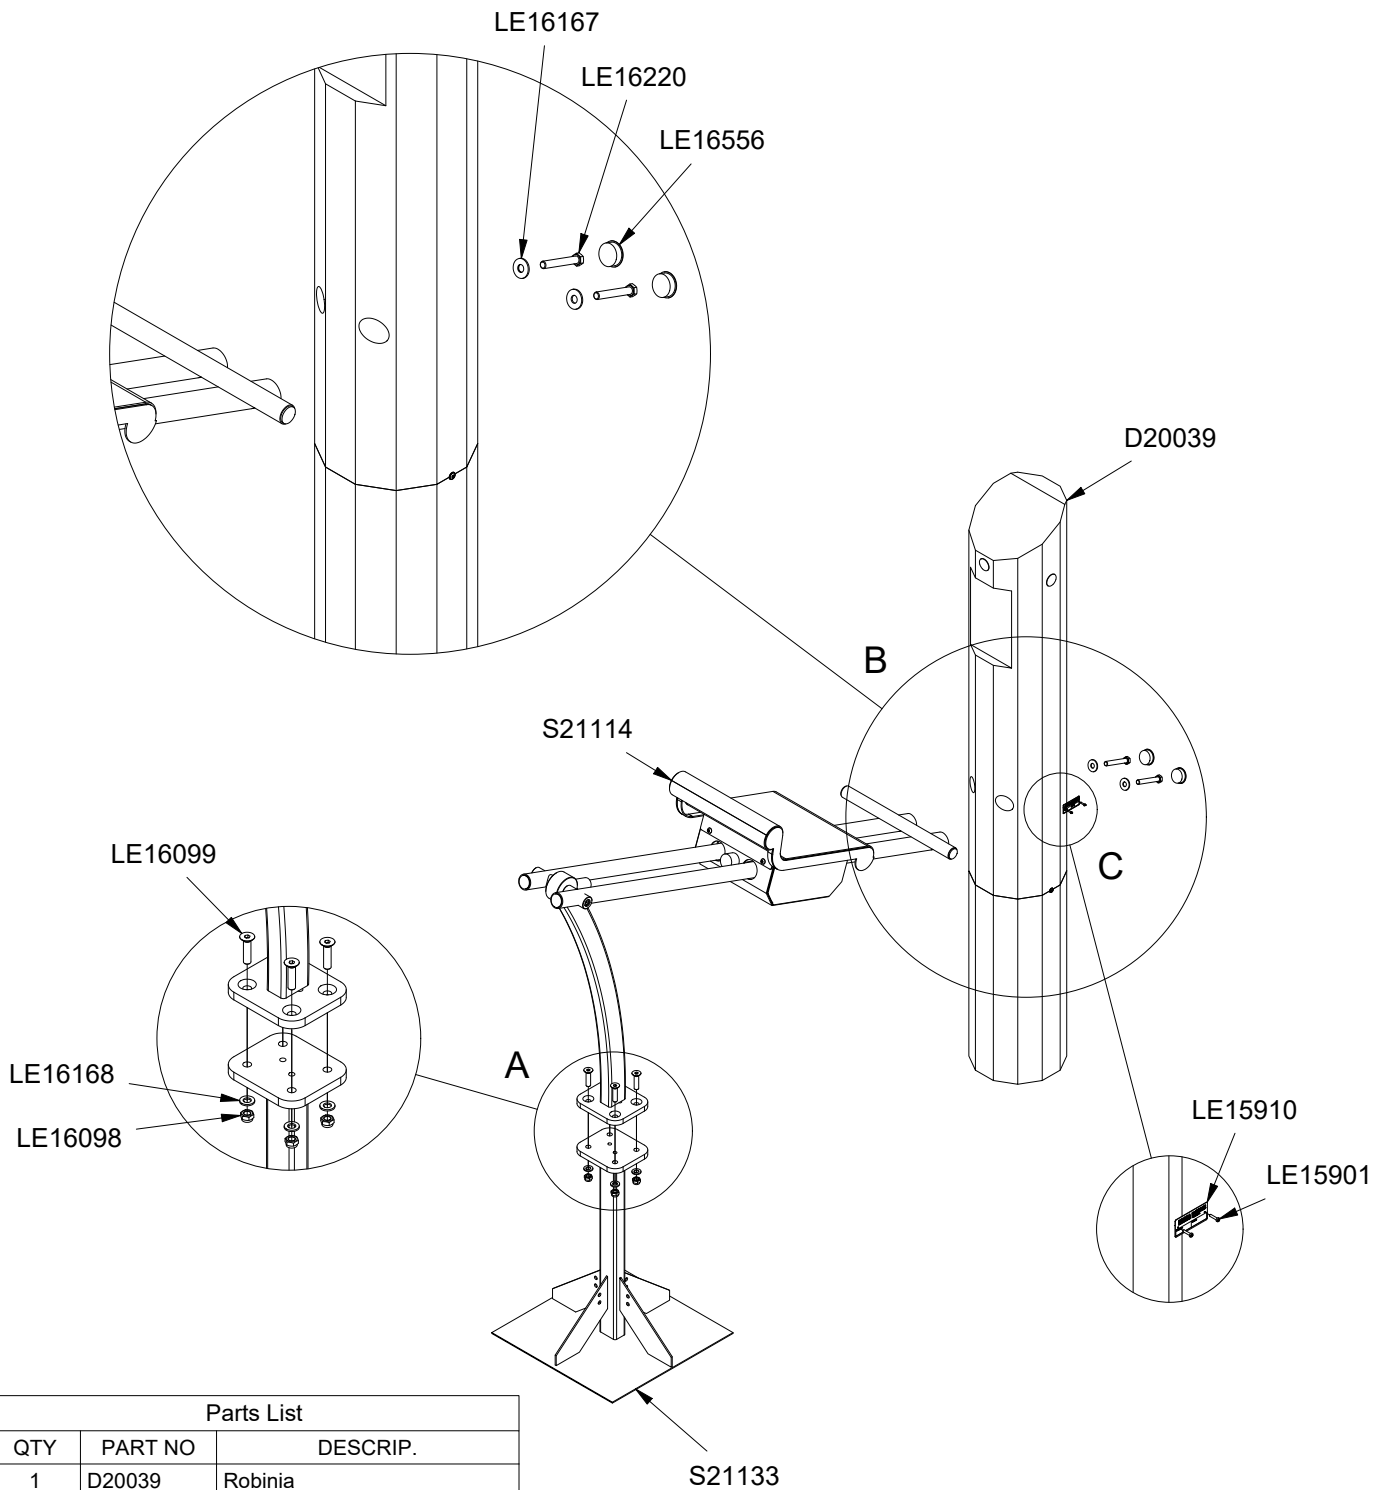

2

1h

13,2 m<sup>3</sup>

4,7 x 3,4 x 1,2 m

~128 kg

~0,14 m<sup>3</sup>

Ø24-27 x 180 cm

85 kg

Parts List		
QTY	PART NO	DESCRIP.
1	D20039	Robinia
2	LE15901	3x16, PH
1	LE15910	Name tag
4	LE16098	M12x1,25mm nut
4	LE16099	M12x50
2	LE16167	M12 - Ø32 mm
4	LE16168	M12 - Ø24 mm
2	LE16220	M12x80
2	LE16556	Ø42/38mm
1	S21114	LegPush
1	S21133	Installation frame