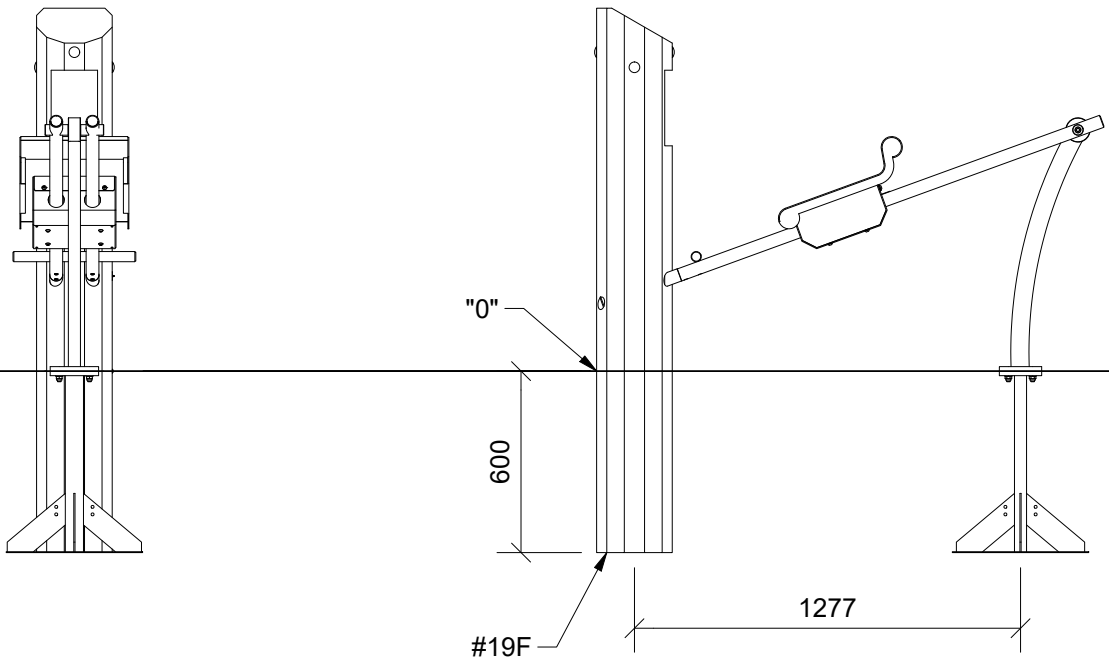

2

1h

13,2 m<sup>3</sup>

4,7 x 3,4 x 1,2 m

~128 kg

~0,14 m<sup>3</sup>

Ø24-27 x 180 cm

85 kg

Parts List		
QTY	PART NO	DESCRIP.
1	D20039	Robinia
2	LE15901	3x16, PH
1	LE15910	Name tag
4	LE16098	M12x1,25mm nut
4	LE16099	M12x50
2	LE16167	M12 - Ø32 mm
4	LE16168	M12 - Ø24 mm
2	LE16220	M12x80
2	LE16556	Ø42/38mm
1	S21114	LegPush
1	S21133	Installation frame