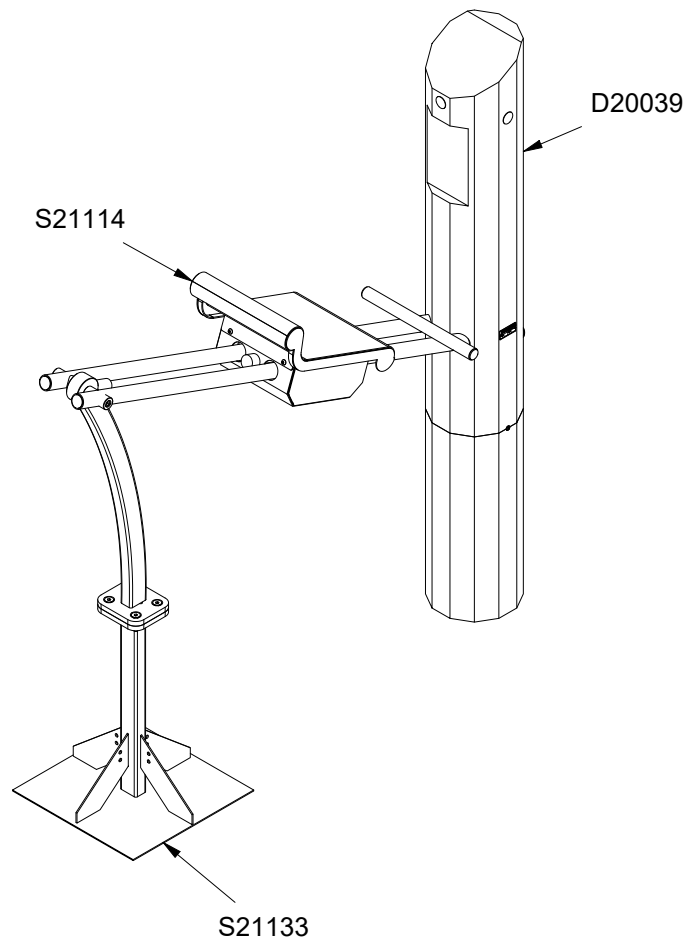

2

1h

13,2 m<sup>3</sup>

4,7 x 3,4 x 1,2 m

~128 kg

~0,14 m<sup>3</sup>

Ø24-27 x 180 cm

85 kg

Parts List		
QTY	PART NO	DESCRIP.
1	D20039	Robinia
2	LE15901	3x16, PH
1	LE15910	Name tag
4	LE16098	M12x1,25mm nut
4	LE16099	M12x50
2	LE16167	M12 - Ø32 mm
4	LE16168	M12 - Ø24 mm
2	LE16220	M12x80
2	LE16556	Ø42/38mm
1	S21114	LegPush
1	S21133	Installation frame