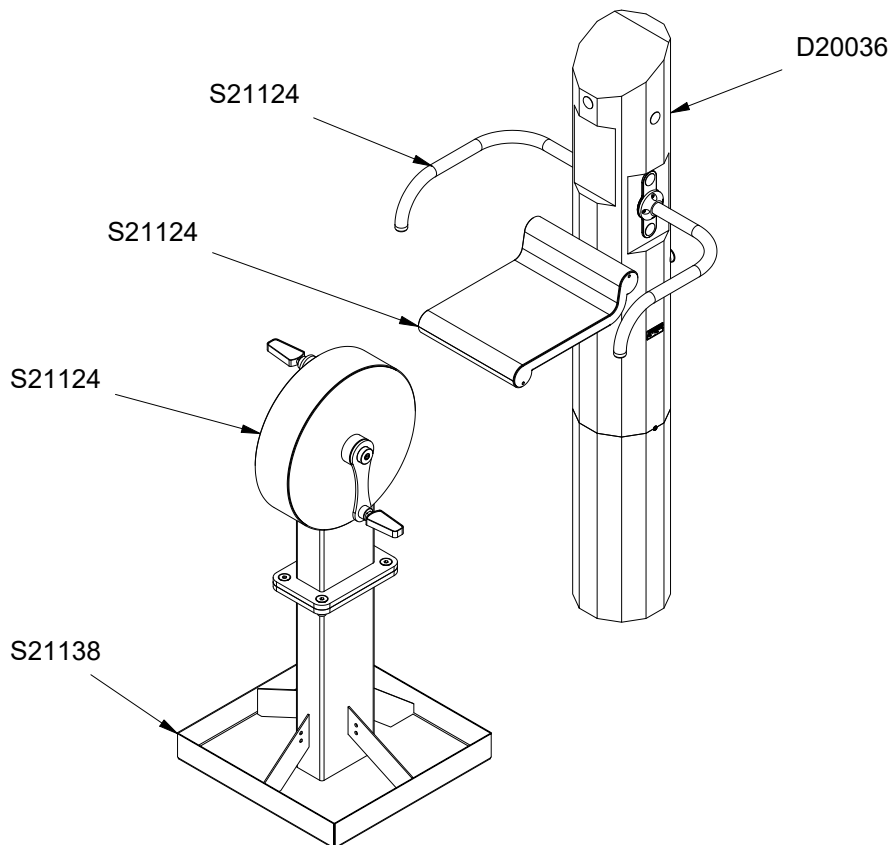

2

1,5h

13 m<sup>3</sup>

4,4 x 3,9 x 1,2 m

~163 kg

~0,14 m<sup>3</sup>

Ø24-27 x 180 cm

85 kg

## Parts List

QTY	PART NO	DESCRIP.
1	D20036	Robinia
4	L1101	M16 sleeve nut
2	L1102	M16 Threaded rod
2	LE15901	3x16, PH
1	LE15910	Name tag
8	LE16067	M8x40mm
4	LE16100	M16 nut
4	LE16103	M16x50
4	LE16152	M16 - Ø30 mm
2	LE16167	M12 - Ø32 mm
2	LE16220	M12x80
2	LE16556	Ø42/38mm
1	LE16599	Sealtite 970 1,5ml
1	S21138	Installation frame
1	S21124	Bikefit Senior

Parts List		
QTY	PART NO	DESCRIP.
1	D20036	Robinia
4	LE16100	M16 nut
4	LE16103	M16x50
4	LE16152	M16 - Ø30 mm
2	LE16167	M12 - Ø32 mm
2	LE16220	M12x80
2	LE16556	Ø42/38mm
1	S21124	Bikefit Senior
1	S21138	Installation frame

Parts List		
QTY	PART NO	DESCRIP.
1	D20036	Robinia
4	L1101	M16 sleeve nut
2	L1102	M16 Threaded rod
2	LE15901	3x16, PH
1	LE15910	Name tag
8	LE16067	M8x40mm
1	LE16599	Sealtite 970 1,5ml
1	S21124	Bikefit Senior