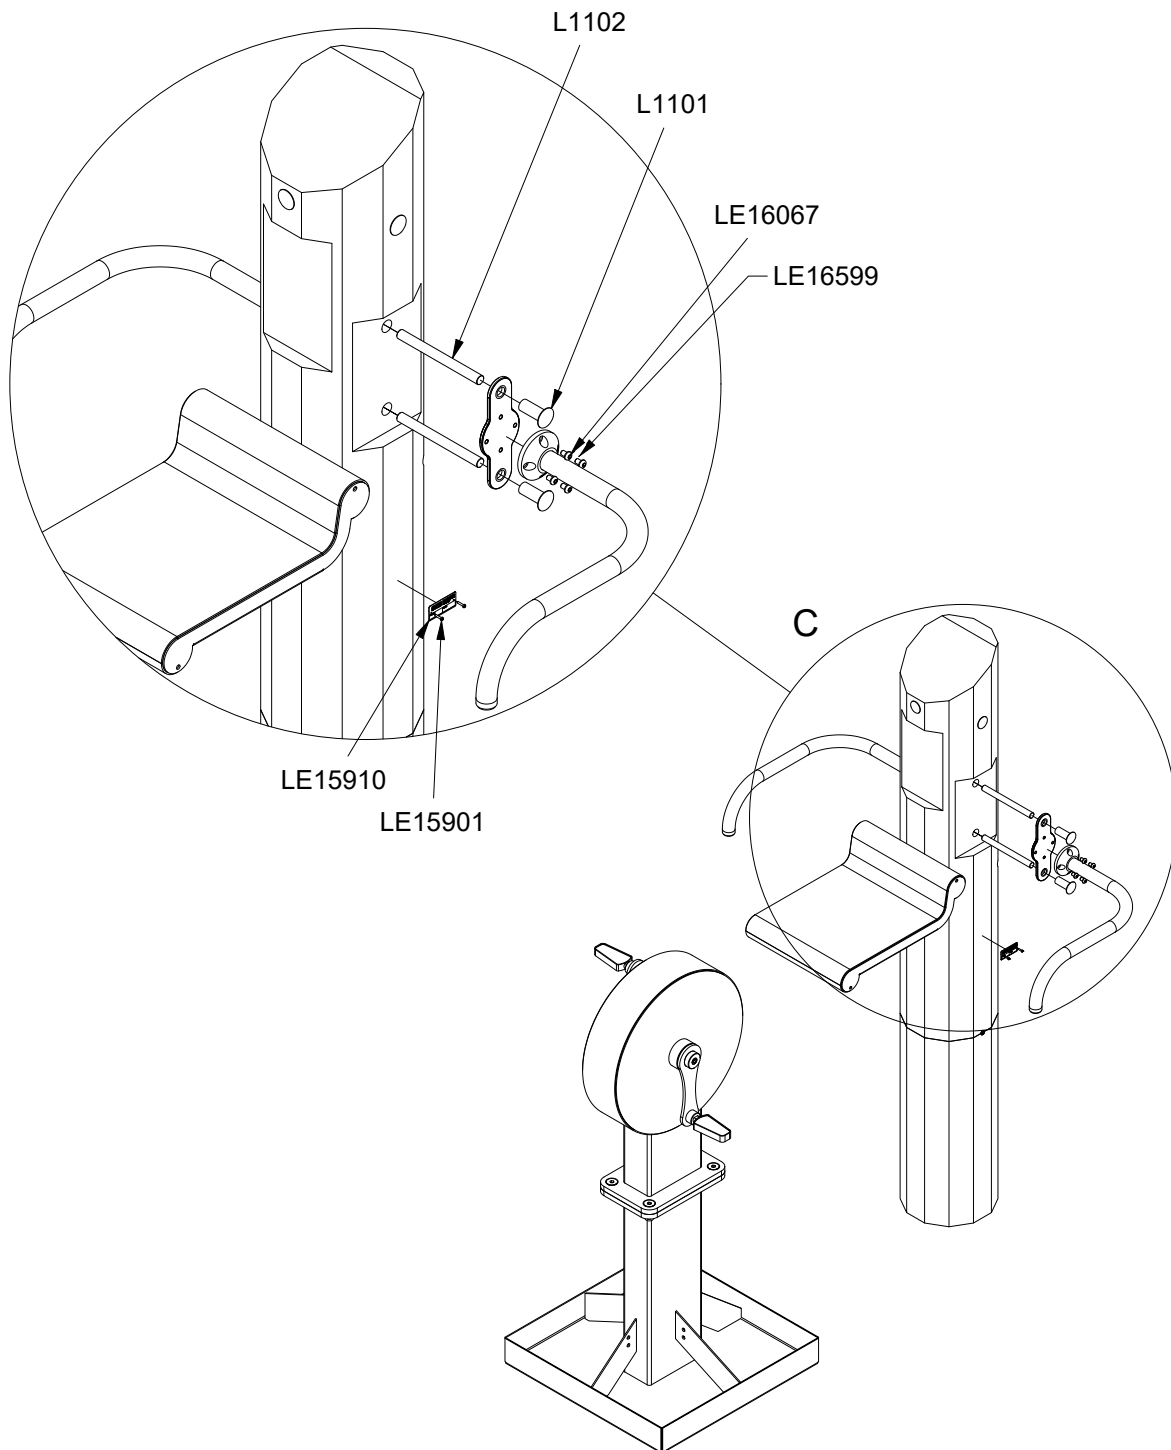

2

1,5h

13 m<sup>3</sup>

4,4 x 3,9 x 1,2 m

~163 kg

~0,14 m<sup>3</sup>

Ø24-27 x 180 cm

85 kg

## Parts List

QTY	PART NO	DESCRIP.
1	D20036	Robinia
4	L1101	M16 sleeve nut
2	L1102	M16 Threaded rod
2	LE15901	3x16, PH
1	LE15910	Name tag
8	LE16067	M8x40mm
4	LE16100	M16 nut
4	LE16103	M16x50
4	LE16152	M16 - Ø30 mm
2	LE16167	M12 - Ø32 mm
2	LE16220	M12x80
2	LE16556	Ø42/38mm
1	LE16599	Sealtite 970 1,5ml
1	S21138	Installation frame
1	S21124	Bikefit Senior

Parts List		
QTY	PART NO	DESCRIP.
1	D20036	Robinia
4	LE16100	M16 nut
4	LE16103	M16x50
4	LE16152	M16 - Ø30 mm
2	LE16167	M12 - Ø32 mm
2	LE16220	M12x80
2	LE16556	Ø42/38mm
1	S21124	Bikefit Senior
1	S21138	Installation frame

Parts List		
QTY	PART NO	DESCRIP.
1	D20036	Robinia
4	L1101	M16 sleeve nut
2	L1102	M16 Threaded rod
2	LE15901	3x16, PH
1	LE15910	Name tag
8	LE16067	M8x40mm
1	LE16599	Sealtite 970 1,5ml
1	S21124	Bikefit Senior