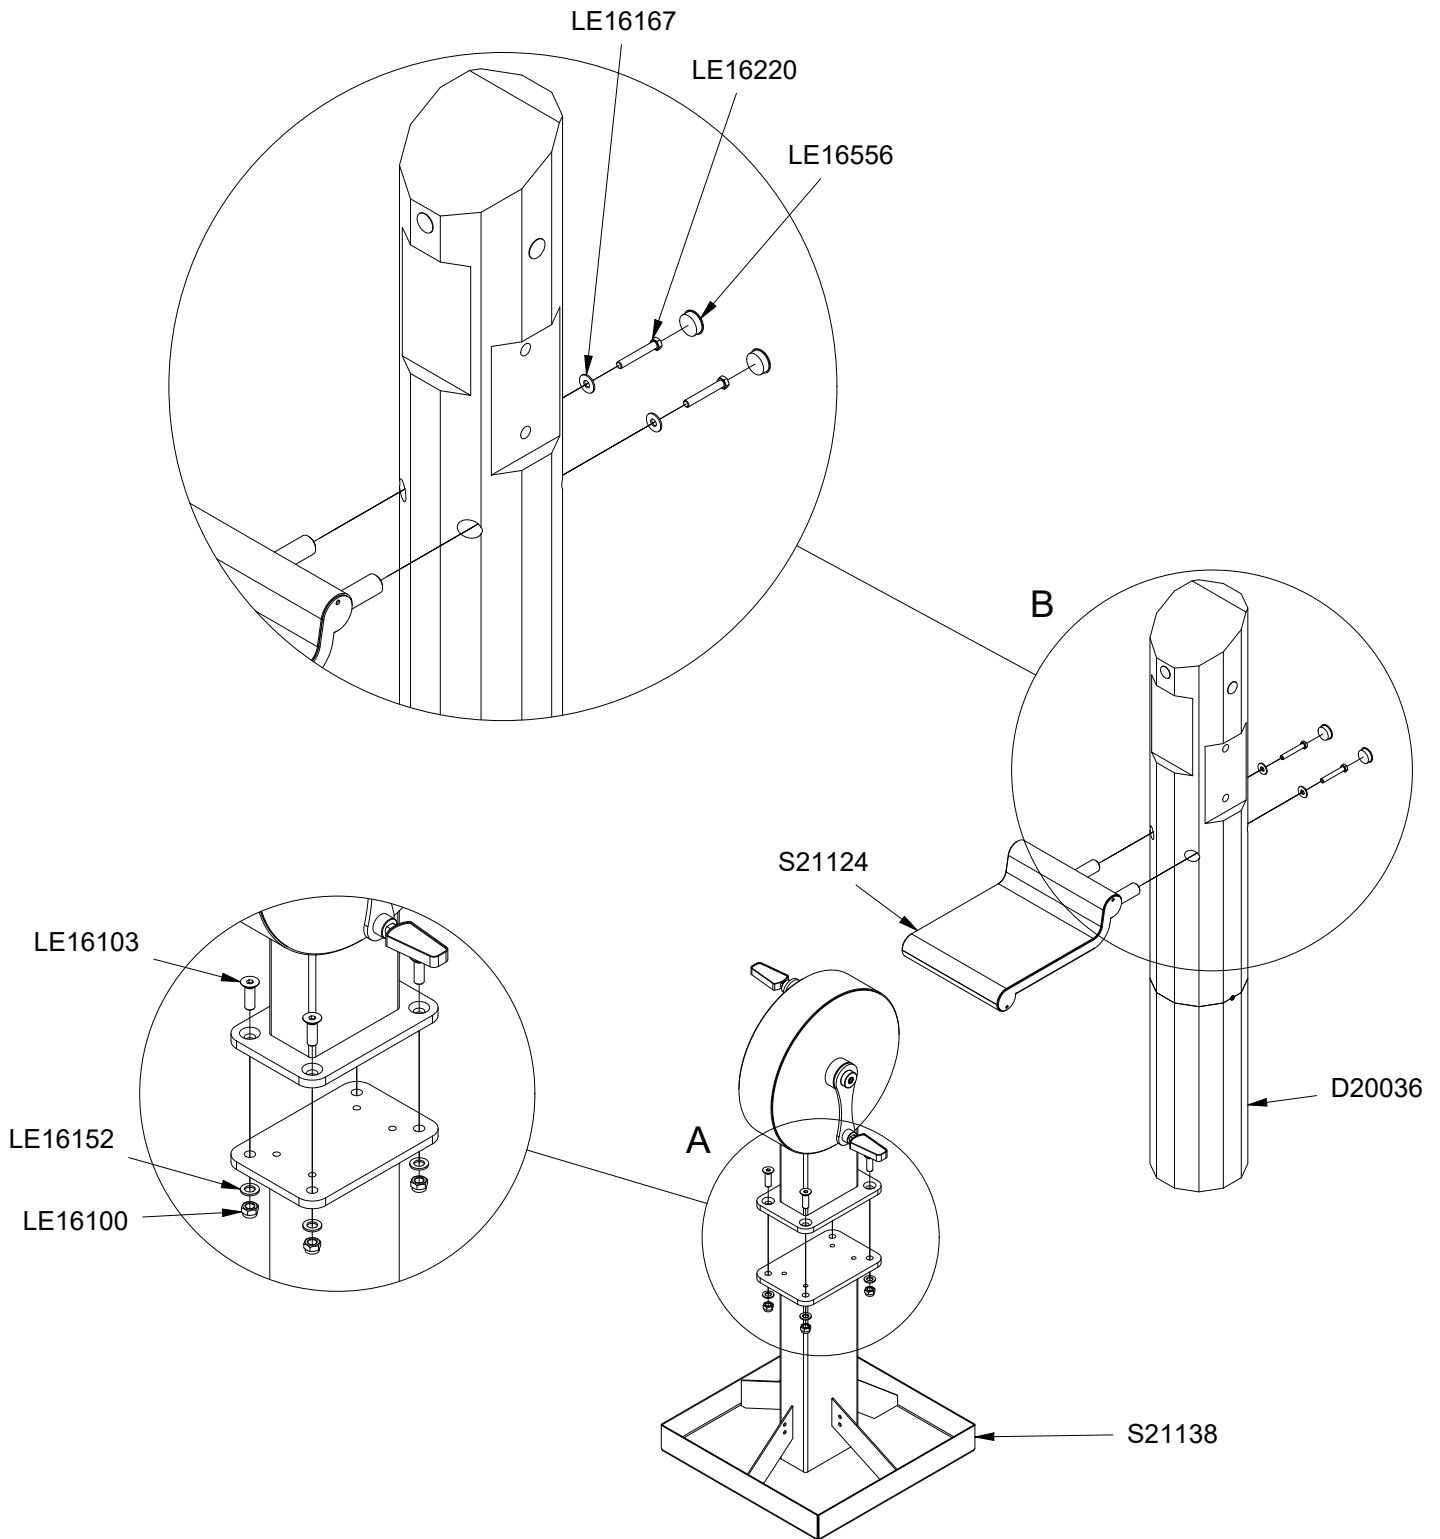

2

1,5h

13 m<sup>3</sup>

4,4 x 3,9 x 1,2 m

~163 kg

~0,14 m<sup>3</sup>

Ø24-27 x 180 cm

85 kg

## Parts List

QTY	PART NO	DESCRIP.
1	D20036	Robinia
4	L1101	M16 sleeve nut
2	L1102	M16 Threaded rod
2	LE15901	3x16, PH
1	LE15910	Name tag
8	LE16067	M8x40mm
4	LE16100	M16 nut
4	LE16103	M16x50
4	LE16152	M16 - Ø30 mm
2	LE16167	M12 - Ø32 mm
2	LE16220	M12x80
2	LE16556	Ø42/38mm
1	LE16599	Sealtite 970 1,5ml
1	S21138	Installation frame
1	S21124	Bikefit Senior

Parts List		
QTY	PART NO	DESCRIP.
1	D20036	Robinia
4	LE16100	M16 nut
4	LE16103	M16x50
4	LE16152	M16 - Ø30 mm
2	LE16167	M12 - Ø32 mm
2	LE16220	M12x80
2	LE16556	Ø42/38mm
1	S21124	Bikefit Senior
1	S21138	Installation frame

Parts List		
QTY	PART NO	DESCRIP.
1	D20036	Robinia
4	L1101	M16 sleeve nut
2	L1102	M16 Threaded rod
2	LE15901	3x16, PH
1	LE15910	Name tag
8	LE16067	M8x40mm
1	LE16599	Sealtite 970 1,5ml
1	S21124	Bikefit Senior