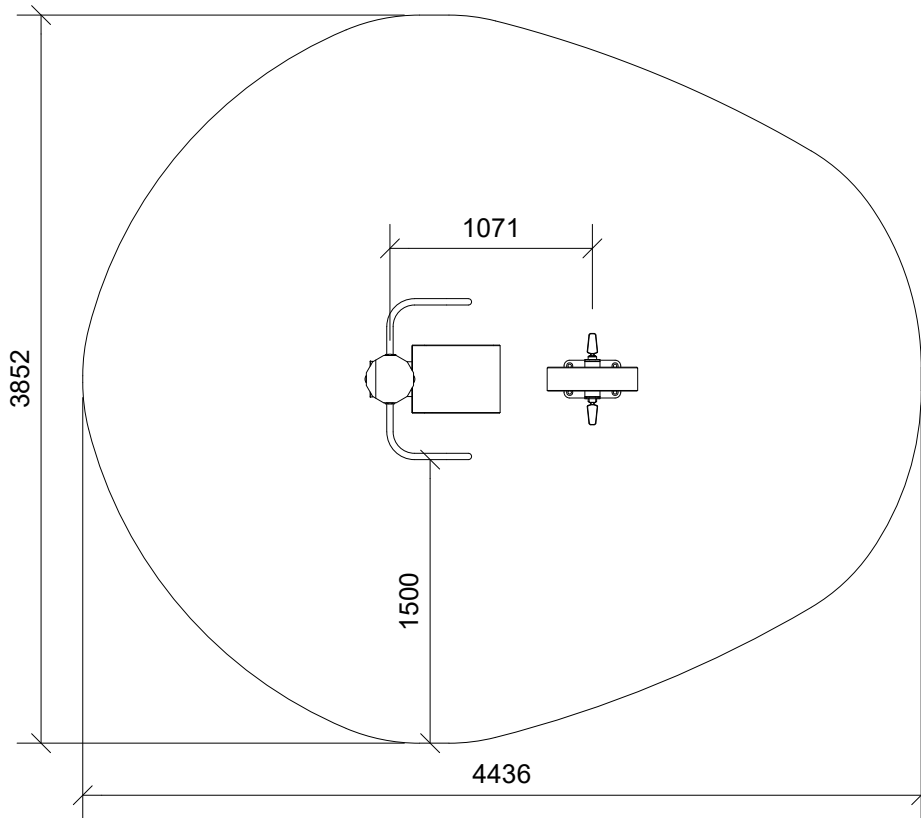

2

1,5h

13 m<sup>3</sup>

4,4 x 3,9 x 1,2 m

~163 kg

~0,14 m<sup>3</sup>

Ø24-27 x 180 cm

85 kg

## Parts List

QTY	PART NO	DESCRIP.
1	D20036	Robinia
4	L1101	M16 sleeve nut
2	L1102	M16 Threaded rod
2	LE15901	3x16, PH
1	LE15910	Name tag
8	LE16067	M8x40mm
4	LE16100	M16 nut
4	LE16103	M16x50
4	LE16152	M16 - Ø30 mm
2	LE16167	M12 - Ø32 mm
2	LE16220	M12x80
2	LE16556	Ø42/38mm
1	LE16599	Sealtite 970 1,5ml
1	S21138	Installation frame
1	S21124	Bikefit Senior

Parts List		
QTY	PART NO	DESCRIP.
1	D20036	Robinia
4	LE16100	M16 nut
4	LE16103	M16x50
4	LE16152	M16 - Ø30 mm
2	LE16167	M12 - Ø32 mm
2	LE16220	M12x80
2	LE16556	Ø42/38mm
1	S21124	Bikefit Senior
1	S21138	Installation frame

Parts List		
QTY	PART NO	DESCRIP.
1	D20036	Robinia
4	L1101	M16 sleeve nut
2	L1102	M16 Threaded rod
2	LE15901	3x16, PH
1	LE15910	Name tag
8	LE16067	M8x40mm
1	LE16599	Sealtite 970 1,5ml
1	S21124	Bikefit Senior