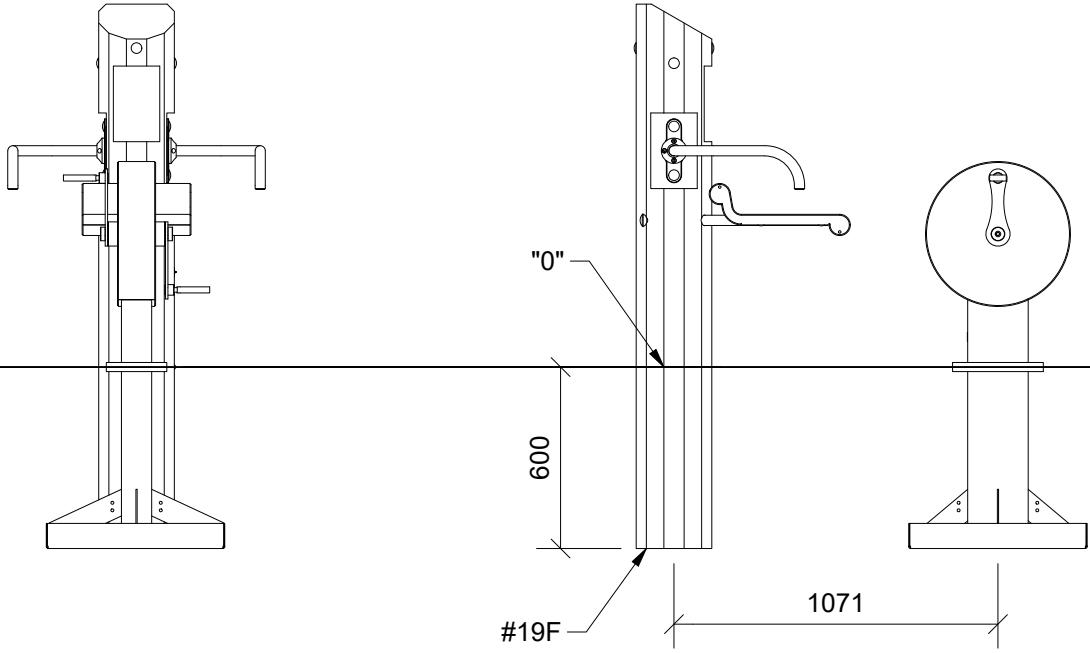

2

1,5h

13 m<sup>3</sup>

4,4 x 3,9 x 1,2 m

~163 kg

~0,14 m<sup>3</sup>

Ø24-27 x 180 cm

85 kg

## Parts List

QTY	PART NO	DESCRIP.
1	D20036	Robinia
4	L1101	M16 sleeve nut
2	L1102	M16 Threaded rod
2	LE15901	3x16, PH
1	LE15910	Name tag
8	LE16067	M8x40mm
4	LE16100	M16 nut
4	LE16103	M16x50
4	LE16152	M16 - Ø30 mm
2	LE16167	M12 - Ø32 mm
2	LE16220	M12x80
2	LE16556	Ø42/38mm
1	LE16599	Sealtite 970 1,5ml
1	S21138	Installation frame
1	S21124	Bikefit Senior

Parts List		
QTY	PART NO	DESCRIP.
1	D20036	Robinia
4	LE16100	M16 nut
4	LE16103	M16x50
4	LE16152	M16 - Ø30 mm
2	LE16167	M12 - Ø32 mm
2	LE16220	M12x80
2	LE16556	Ø42/38mm
1	S21124	Bikefit Senior
1	S21138	Installation frame

Parts List		
QTY	PART NO	DESCRIP.
1	D20036	Robinia
4	L1101	M16 sleeve nut
2	L1102	M16 Threaded rod
2	LE15901	3x16, PH
1	LE15910	Name tag
8	LE16067	M8x40mm
1	LE16599	Sealtite 970 1,5ml
1	S21124	Bikefit Senior