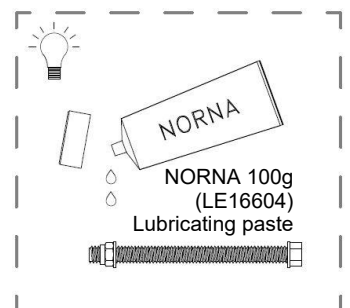

2

1,5h

13 m<sup>3</sup>

4,4 x 3,9 x 1,2 m

~163 kg

~0,14 m<sup>3</sup>

Ø24-27 x 180 cm

85 kg

## Parts List

QTY	PART NO	DESCRIP.
1	D20036	Robinia
4	L1101	M16 sleeve nut
2	L1102	M16 Threaded rod
2	LE15901	3x16, PH
1	LE15910	Name tag
8	LE16067	M8x40mm
4	LE16100	M16 nut
4	LE16103	M16x50
4	LE16152	M16 - Ø30 mm
2	LE16167	M12 - Ø32 mm
2	LE16220	M12x80
2	LE16556	Ø42/38mm
1	LE16599	Sealtite 970 1,5ml
1	S21138	Installation frame
1	S21124	Bikefit Senior

Parts List		
QTY	PART NO	DESCRIP.
1	D20036	Robinia
4	LE16100	M16 nut
4	LE16103	M16x50
4	LE16152	M16 - Ø30 mm
2	LE16167	M12 - Ø32 mm
2	LE16220	M12x80
2	LE16556	Ø42/38mm
1	S21124	Bikefit Senior
1	S21138	Installation frame

Parts List		
QTY	PART NO	DESCRIP.
1	D20036	Robinia
4	L1101	M16 sleeve nut
2	L1102	M16 Threaded rod
2	LE15901	3x16, PH
1	LE15910	Name tag
8	LE16067	M8x40mm
1	LE16599	Sealtite 970 1,5ml
1	S21124	Bikefit Senior