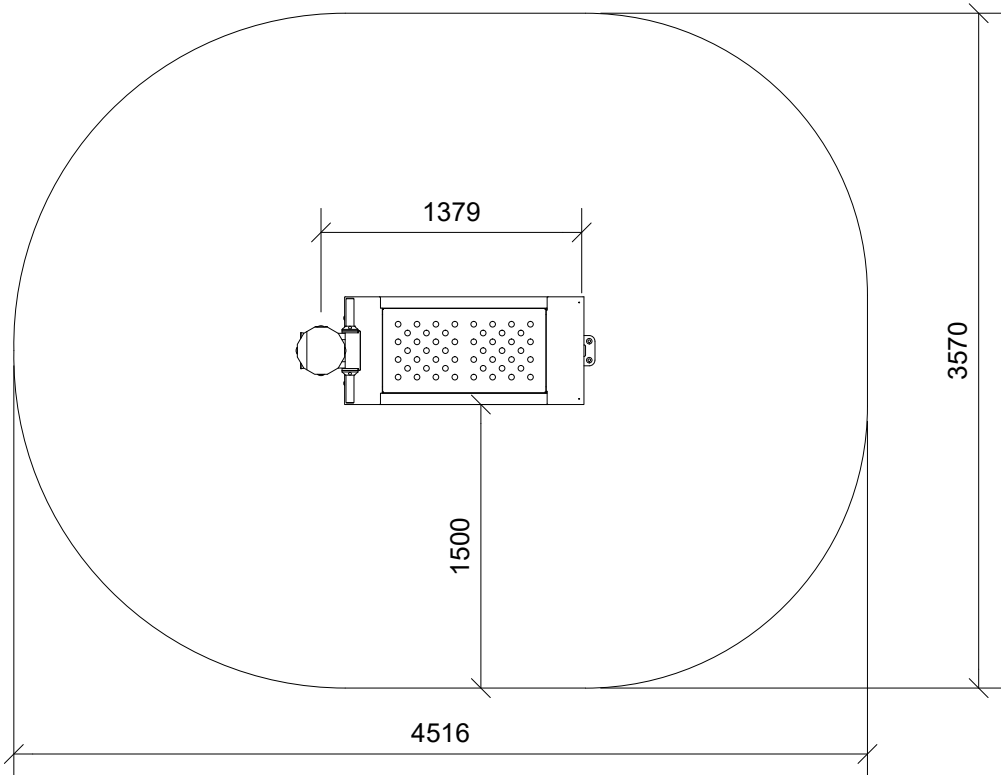

2

1h

13,8 m³

4,5 x 3,6 x 1,2 m

~132 kg

~0,14 m³

Ø24-27 x 180 cm

85 kg

Parts List		
QTY	PART NO	DESCRIP.
1	D20033	Robinia
2	LE15901	3x16, PH
1	LE15910	Name tag
4	LE16098	M12x1,25mm nut
2	LE16167	M12 - Ø32 mm
4	LE16168	M12 - Ø24 mm
2	LE16220	M12x80
2	LE16556	Ø42/38mm
4	LE16099	M12x50
1	S21121	AbShape
1	S21133	Installation frame