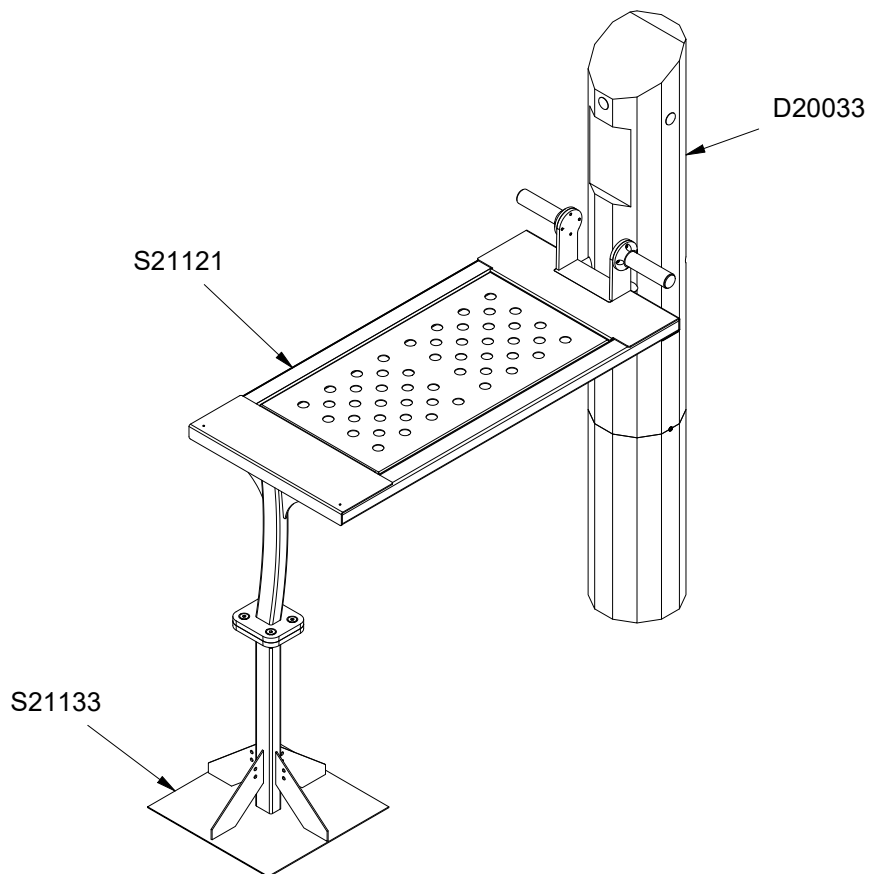

2

1h

13,8 m³

4,5 x 3,6 x 1,2 m

~132 kg

~0,14 m³

Ø24-27 x 180 cm

85 kg

Parts List		
QTY	PART NO	DESCRIP.
1	D20033	Robinia
2	LE15901	3x16, PH
1	LE15910	Name tag
4	LE16098	M12x1,25mm nut
2	LE16167	M12 - Ø32 mm
4	LE16168	M12 - Ø24 mm
2	LE16220	M12x80
2	LE16556	Ø42/38mm
4	LE16099	M12x50
1	S21121	AbShape
1	S21133	Installation frame