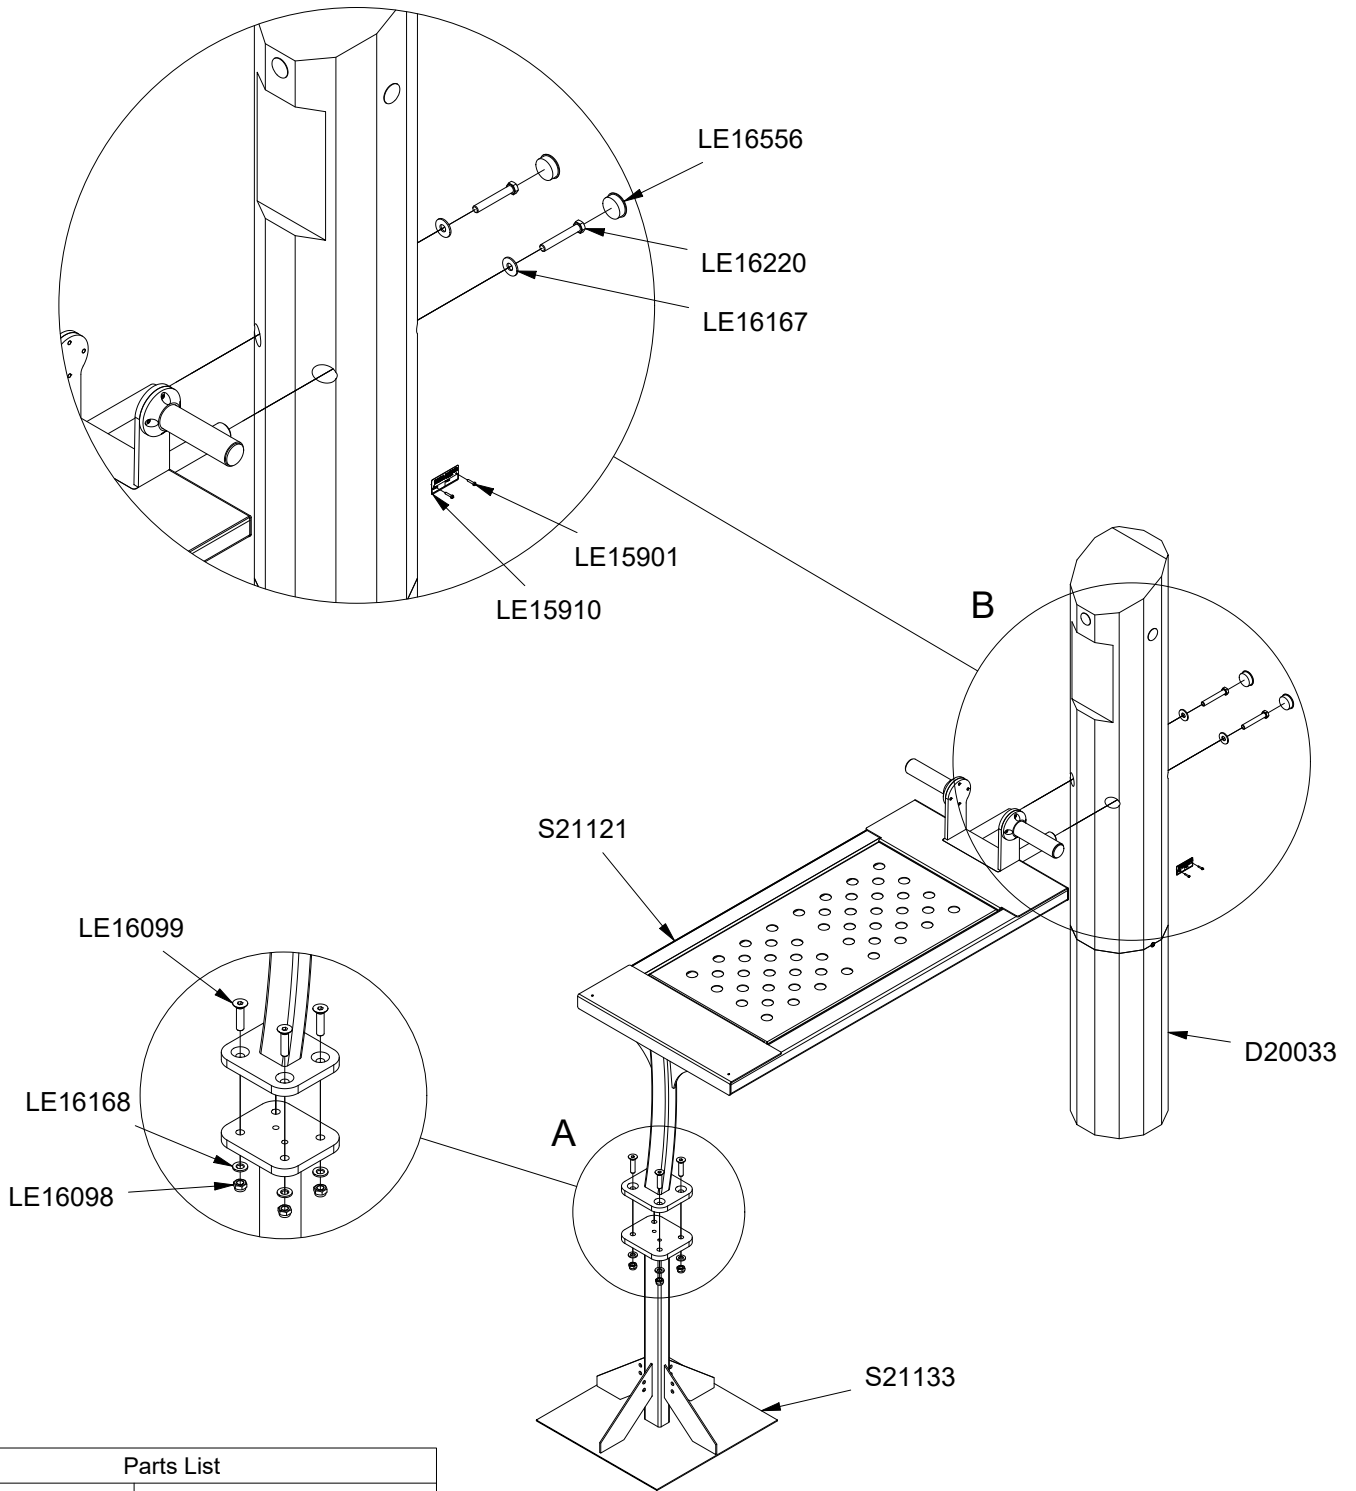

2

1h

13,8 m³

4,5 x 3,6 x 1,2 m

~132 kg

~0,14 m³

Ø24-27 x 180 cm

85 kg

Parts List		
QTY	PART NO	DESCRIP.
1	D20033	Robinia
2	LE15901	3x16, PH
1	LE15910	Name tag
4	LE16098	M12x1,25mm nut
2	LE16167	M12 - Ø32 mm
4	LE16168	M12 - Ø24 mm
2	LE16220	M12x80
2	LE16556	Ø42/38mm
4	LE16099	M12x50
1	S21121	AbShape
1	S21133	Installation frame