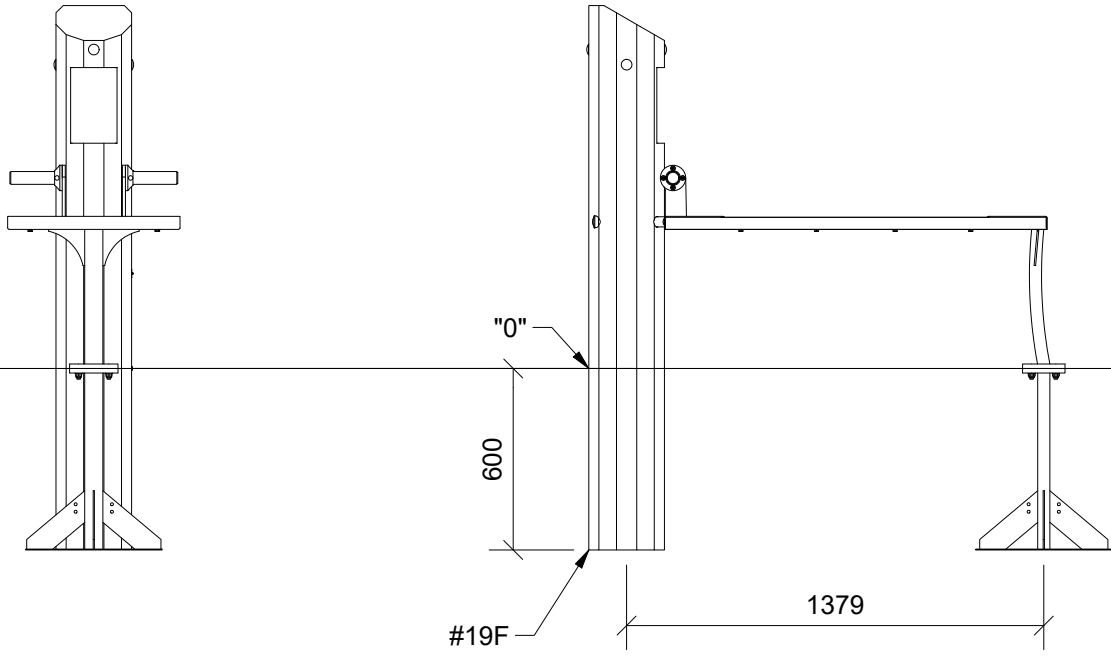

2

1h

13,8 m³

4,5 x 3,6 x 1,2 m

~132 kg

~0,14 m³

Ø24-27 x 180 cm

85 kg

Parts List		
QTY	PART NO	DESCRIP.
1	D20033	Robinia
2	LE15901	3x16, PH
1	LE15910	Name tag
4	LE16098	M12x1,25mm nut
2	LE16167	M12 - Ø32 mm
4	LE16168	M12 - Ø24 mm
2	LE16220	M12x80
2	LE16556	Ø42/38mm
4	LE16099	M12x50
1	S21121	AbShape
1	S21133	Installation frame