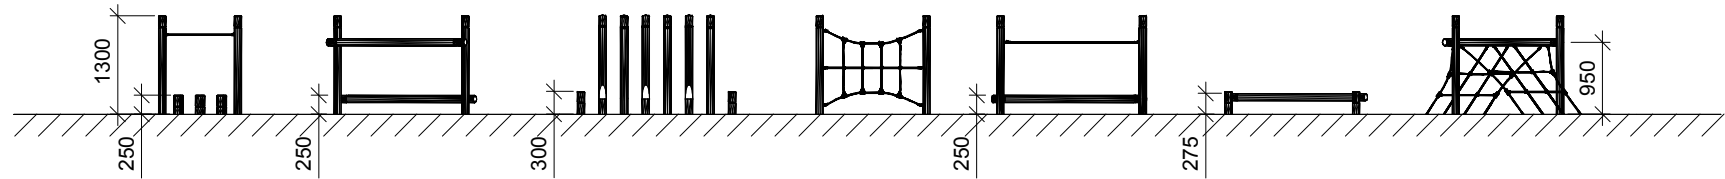

IJslander rev. 6639

Denne tegning er NORLEG's ejendom, og må ifølge gældende lov ikke kopieres, overlades eller udnyttes af 3. mand. Sker dette, skal det påregnes, at der vil blive opkrævet et honorar på 10% af formodet entreprisum.

IJslander BV
Oude Dijk 10
8096 RK Oldebroek | The Netherlands
T +31 (0)525 633420 | F +31 (0)525 631067
info@ijslander.com | www.ijslander.com