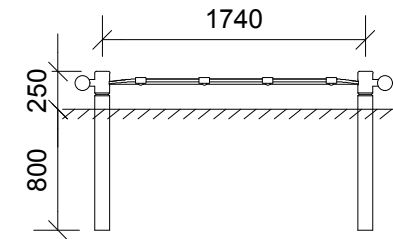

Vandret klatrenet		
N 3210	HOVEDTEGNING	mål : 1:50

Ijslander rev. 6638

Sidebillede

Perspektiv

Plan