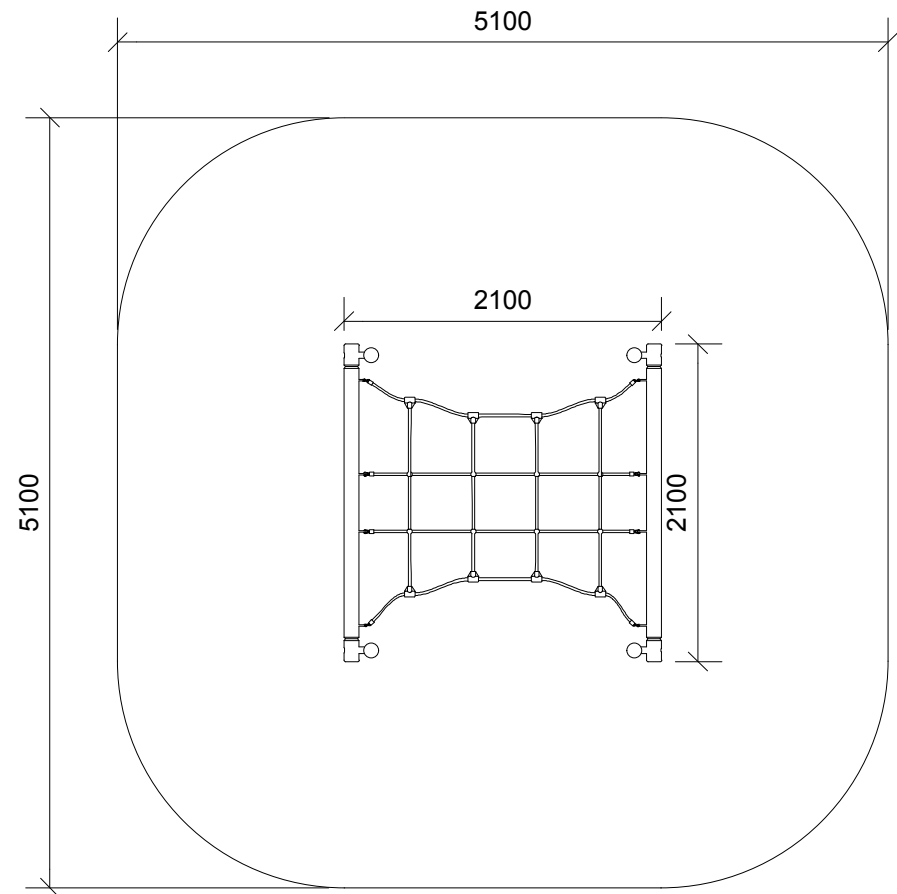

Vandret klatrenet		
N 3210	HOVEDTEGNING	mål : 1:50

Ijslander rev. 6638

Sidebillede

Perspektiv

Plan