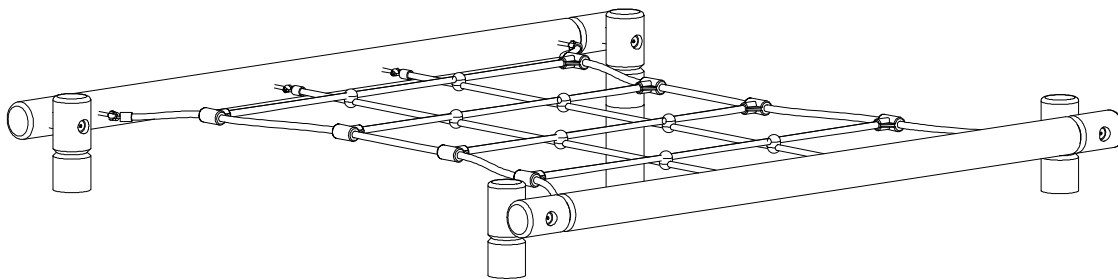

Vandret klatrenet		
N 3210	HOVEDTEGNING	mål : 1:50

Ijslander rev. 6638

Sidebillede

Perspektiv

Plan