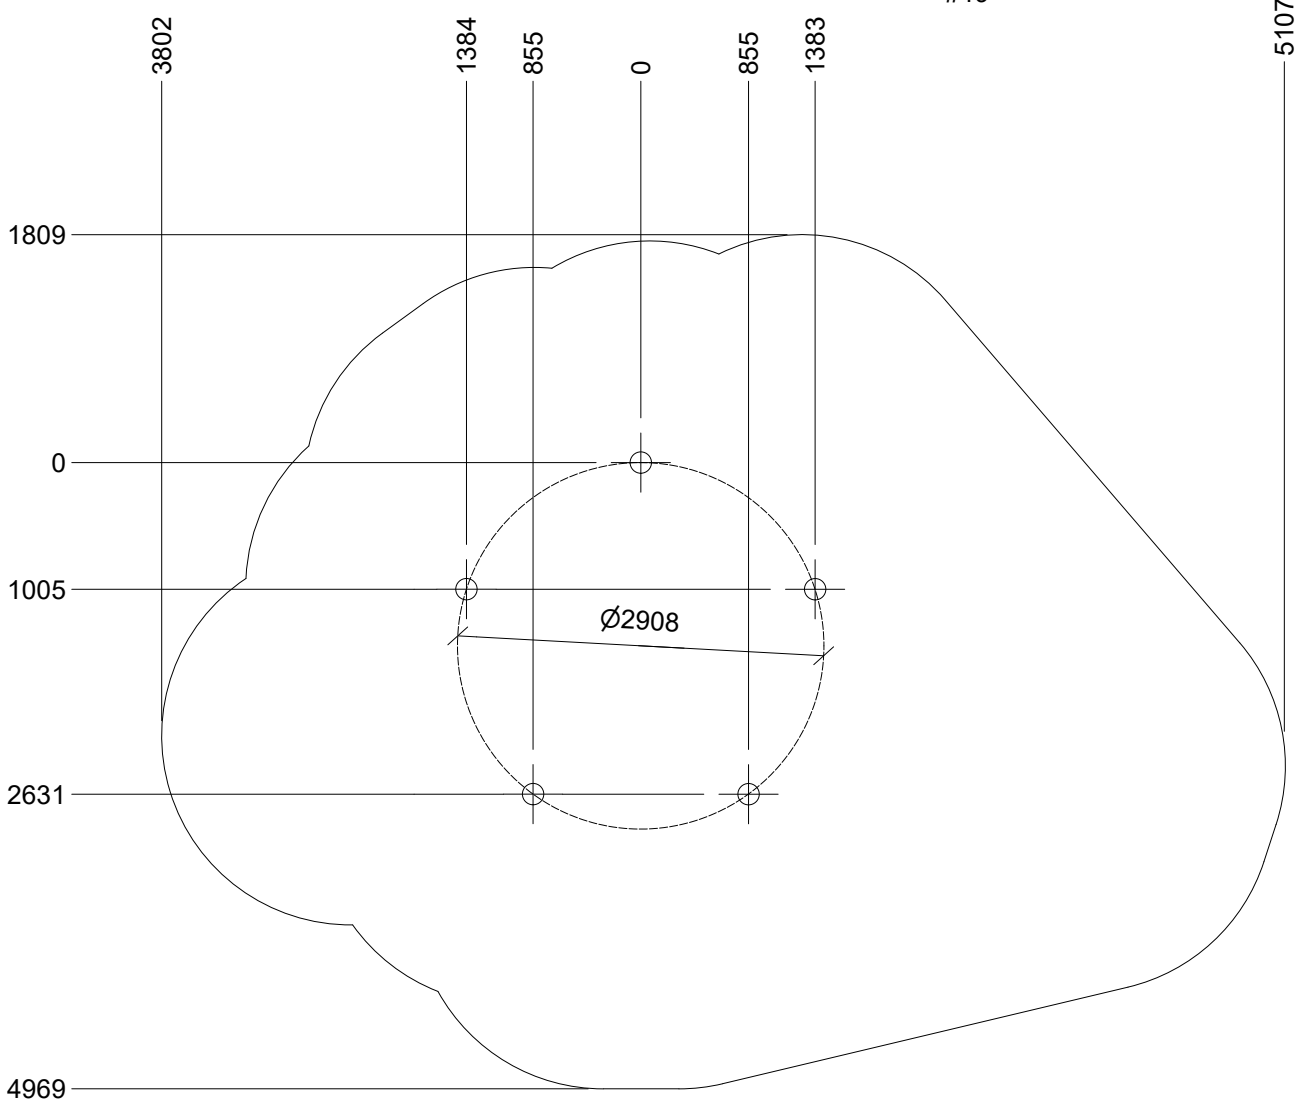

2

15h

44 m³

9 x 6,8 x 2,9 m

~725 kg

~0,27 m³

Ø160x364cm

78 kg

Parts List		
QTY	PART NO	DESCRIP.
1	RS00040	Ø160-180
1	RS00041	Ø160-180
1	RS00042	Ø160-180
1	RS00043	Ø160-180
1	RS00044	Ø160-180
2	D11033	Ø120-140
1	D11034	Ø120-140
1	D11035	Ø120-140
1	D11036	Ø120-140
1	D11773	Ø120-140
2	RS00045	Ø120-140
1	RS00050	Ø120-140
1	RS00052	Ø120-140
1	LE16556	Ø42/38mm
1	D12013	Taifun rope, assembled
1	D11978	Taifun net ladder, 1800mm
1	LE26002	Taifun
1	LE20370	Sliding pole
1	LE20372	Slide tubes
1	D10021	Ladder

A dashed-line box containing product information for NORNA lubricating paste. It includes a lightbulb icon, a tube of NORNA paste, and a roller. The text reads: "NORNA 100g (LE16604) Lubricating paste".

Parts List		
QTY	PART NO	DESCRIP.
1	D11036	Ø120-140
4	LE15108	Ø38x40mm
4	LE15256	M16x270mm
1	LE16098	M12x1,25mm nut
4	LE16100	M16 nut
8	LE16152	M16 - Ø30 mm
1	LE16167	M12 - Ø32 mm
9	LE16556	Ø42/38mm
1	LE20372	Slide tubes
1	RS00040	Ø160-180
1	RS00044	Ø160-180
1	RS00045	Ø120-140