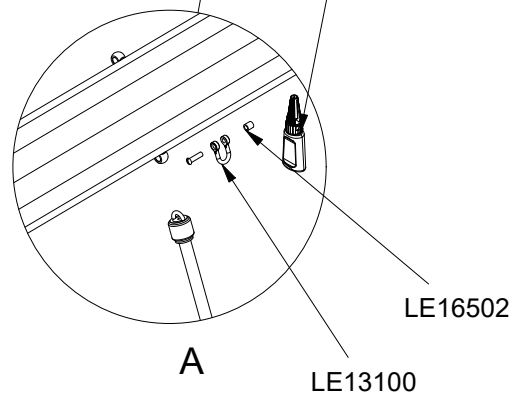

Parts List		
QTY	PART NO	DESCRIP.
1	D11034	Ø120-140
1	D11978	Taifun net ladder, 1800mm
3	LE13100	Shackle
4	LE15108	Ø38x40mm
4	LE15256	M16x270mm
4	LE16100	M16 nut
8	LE16152	M16 - Ø30 mm
3	LE16502	Spacer 6mm
8	LE16556	Ø42/38mm
1	LE16601	Locktite 5ml (Glue)
1	RS00040	Ø160-180
1	RS00041	Ø160-180
1	RS00045	Ø120-140