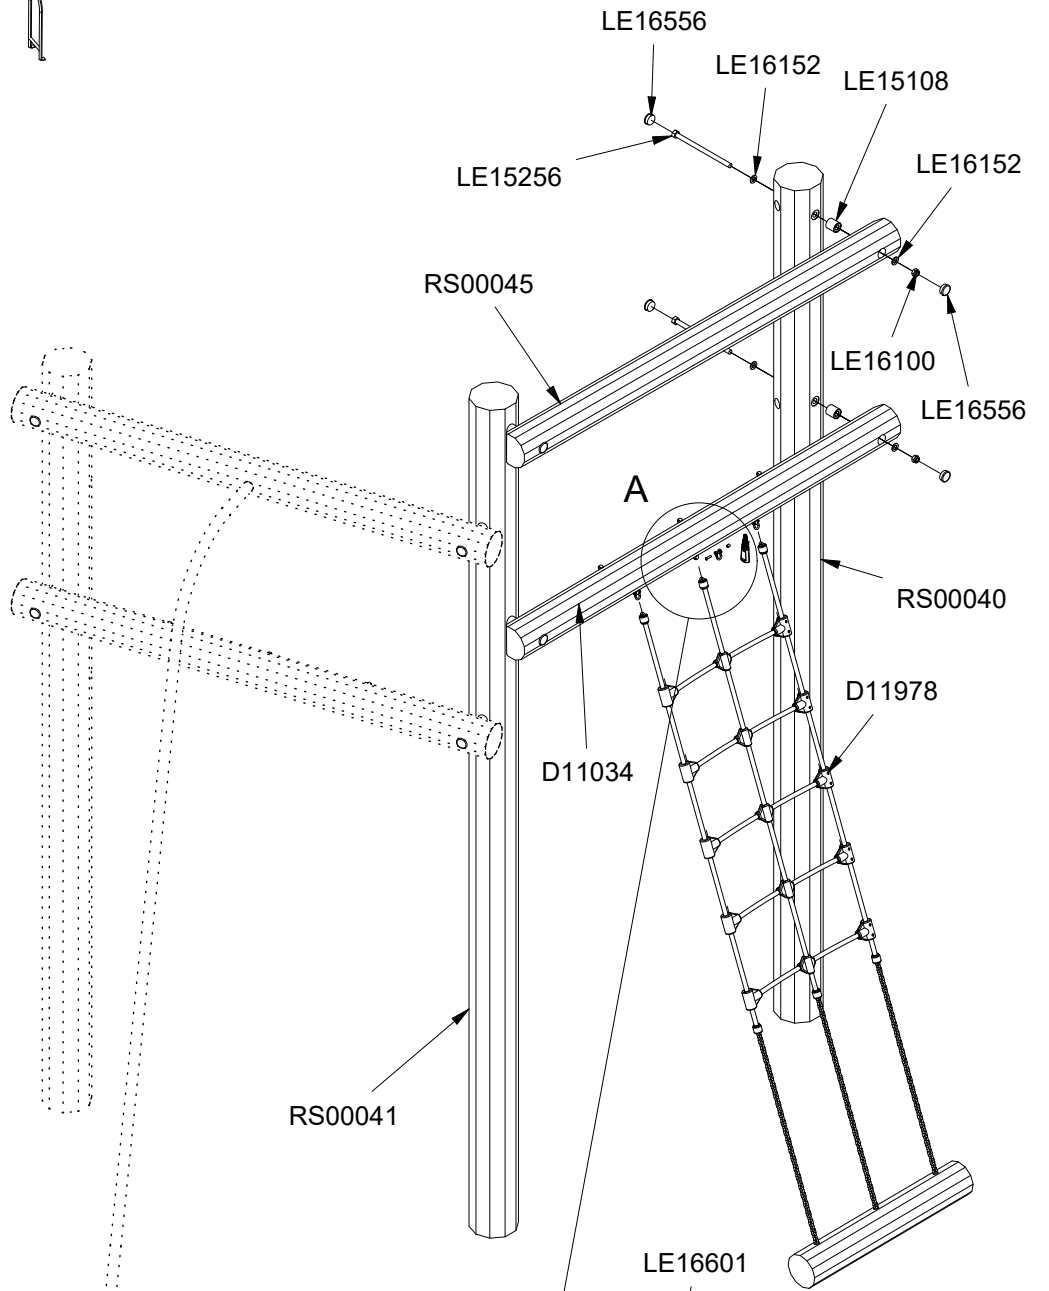

Parts List		
QTY	PART NO	DESCRIP.
1	RS00040	Ø160-180
1	RS00041	Ø160-180
1	RS00042	Ø160-180
1	RS00043	Ø160-180
1	RS00044	Ø160-180
2	D11033	Ø120-140
1	D11034	Ø120-140
1	D11035	Ø120-140
1	D11036	Ø120-140
1	D11773	Ø120-140
2	RS00045	Ø120-140
1	RS00050	Ø120-140
1	RS00052	Ø120-140
1	LE16556	Ø42/38mm
1	D12013	Taifun rope, assembled
1	D11978	Taifun net ladder, 1800mm
1	LE26002	Taifun
1	LE20370	Sliding pole
1	LE20372	Slide tubes
1	D10021	Ladder

A dashed-line box containing product information for NORNA lubricating paste. It includes a lightbulb icon, a tube of NORNA paste, and a roller. The text reads: "NORNA 100g (LE16604) Lubricating paste".

Parts List

QTY	PART NO	DESCRIP.
1	D11033	Ø120-140
4	LE15108	Ø38x40mm
4	LE15256	M16x270mm
1	LE16098	M12x1,25mm nut
4	LE16100	M16 nut
8	LE16152	M16 - Ø30 mm
1	LE16167	M12 - Ø32 mm
9	LE16556	Ø42/38mm
1	LE20370	Sliding pole
1	RS00041	Ø160-180
1	RS00042	Ø160-180
1	RS00050	Ø120-140

Parts List		
QTY	PART NO	DESCRIP.
1	D11036	Ø120-140
4	LE15108	Ø38x40mm
4	LE15256	M16x270mm
1	LE16098	M12x1,25mm nut
4	LE16100	M16 nut
8	LE16152	M16 - Ø30 mm
1	LE16167	M12 - Ø32 mm
9	LE16556	Ø42/38mm
1	LE20372	Slide tubes
1	RS00040	Ø160-180
1	RS00044	Ø160-180
1	RS00045	Ø120-140