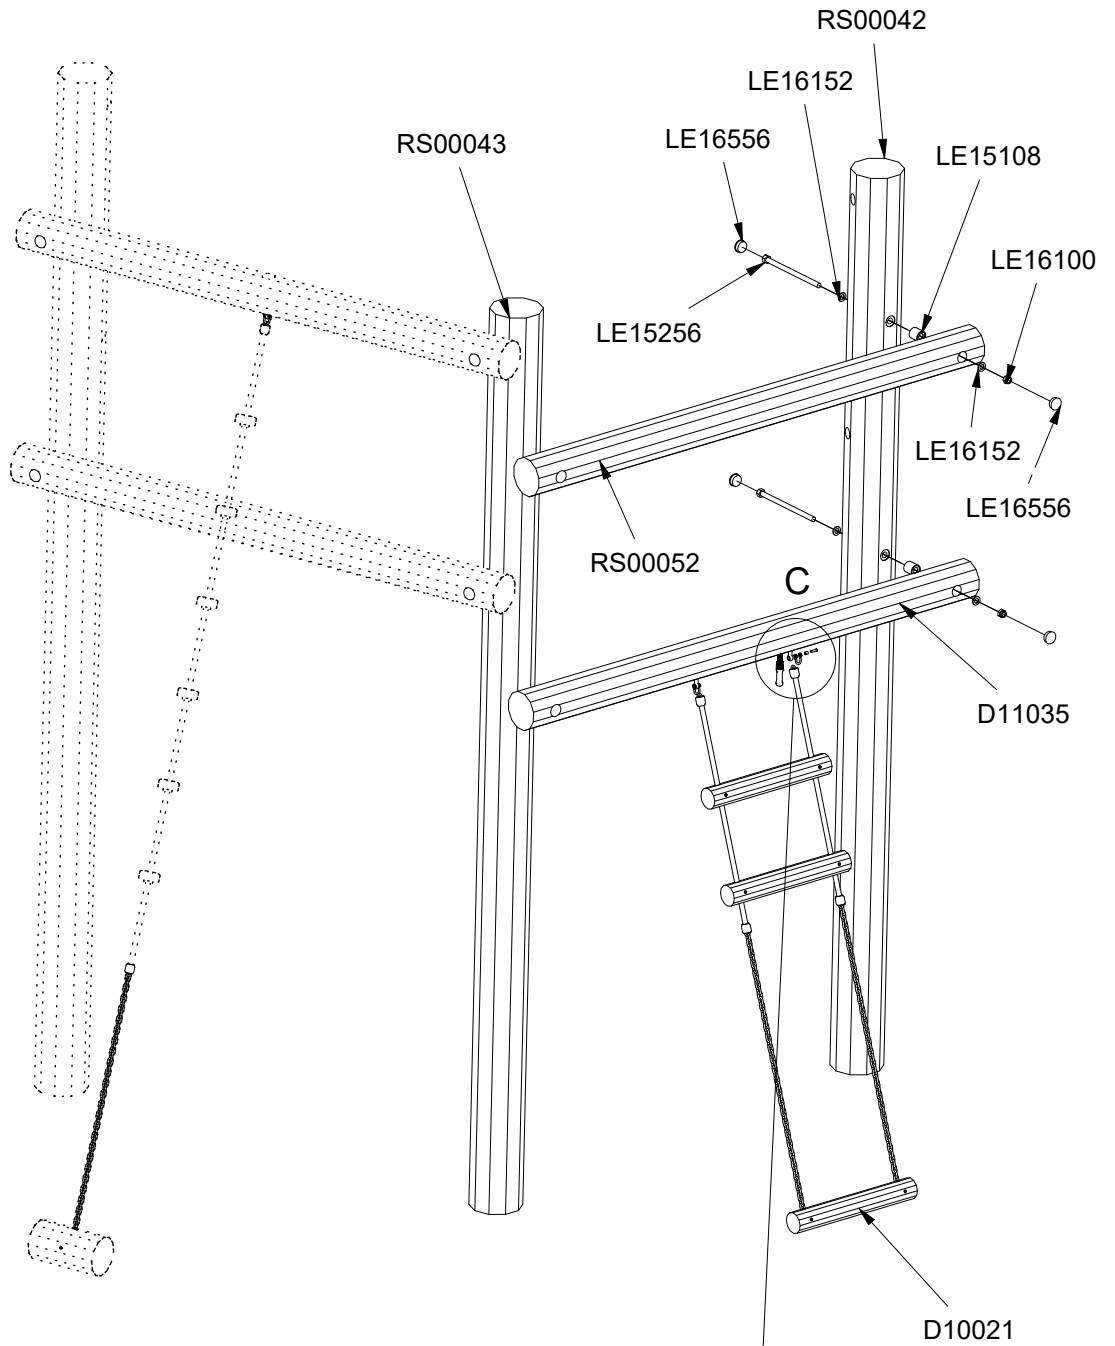

Parts List

QTY	PART NO	DESCRIP.
1	D11033	Ø120-140
4	LE15108	Ø38x40mm
4	LE15256	M16x270mm
1	LE16098	M12x1,25mm nut
4	LE16100	M16 nut
8	LE16152	M16 - Ø30 mm
1	LE16167	M12 - Ø32 mm
9	LE16556	Ø42/38mm
1	LE20370	Sliding pole
1	RS00041	Ø160-180
1	RS00042	Ø160-180
1	RS00050	Ø120-140

Parts List		
QTY	PART NO	DESCRIP.
1	D11034	Ø120-140
1	D11978	Taifun net ladder, 1800mm
3	LE13100	Shackle
4	LE15108	Ø38x40mm
4	LE15256	M16x270mm
4	LE16100	M16 nut
8	LE16152	M16 - Ø30 mm
3	LE16502	Spacer 6mm
8	LE16556	Ø42/38mm
1	LE16601	Locktite 5ml (Glue)
1	RS00040	Ø160-180
1	RS00041	Ø160-180
1	RS00045	Ø120-140

Parts List		
QTY	PART NO	DESCRIP.
1	D11036	Ø120-140
4	LE15108	Ø38x40mm
4	LE15256	M16x270mm
1	LE16098	M12x1,25mm nut
4	LE16100	M16 nut
8	LE16152	M16 - Ø30 mm
1	LE16167	M12 - Ø32 mm
9	LE16556	Ø42/38mm
1	LE20372	Slide tubes
1	RS00040	Ø160-180
1	RS00044	Ø160-180
1	RS00045	Ø120-140

Parts List		
QTY	PART NO	DESCRIP.
1	D10021	Ladder
1	D11035	Ø120-140
2	LE13100	Shackle
4	LE15108	Ø38x40mm
4	LE15256	M16x270mm
4	LE16100	M16 nut
8	LE16152	M16 - Ø30 mm
2	LE16502	Spacer 6mm
8	LE16556	Ø42/38mm
1	LE16601	Loctite 5ml (Glue)
1	RS00042	Ø160-180
1	RS00043	Ø160-180
1	RS00052	Ø120-140