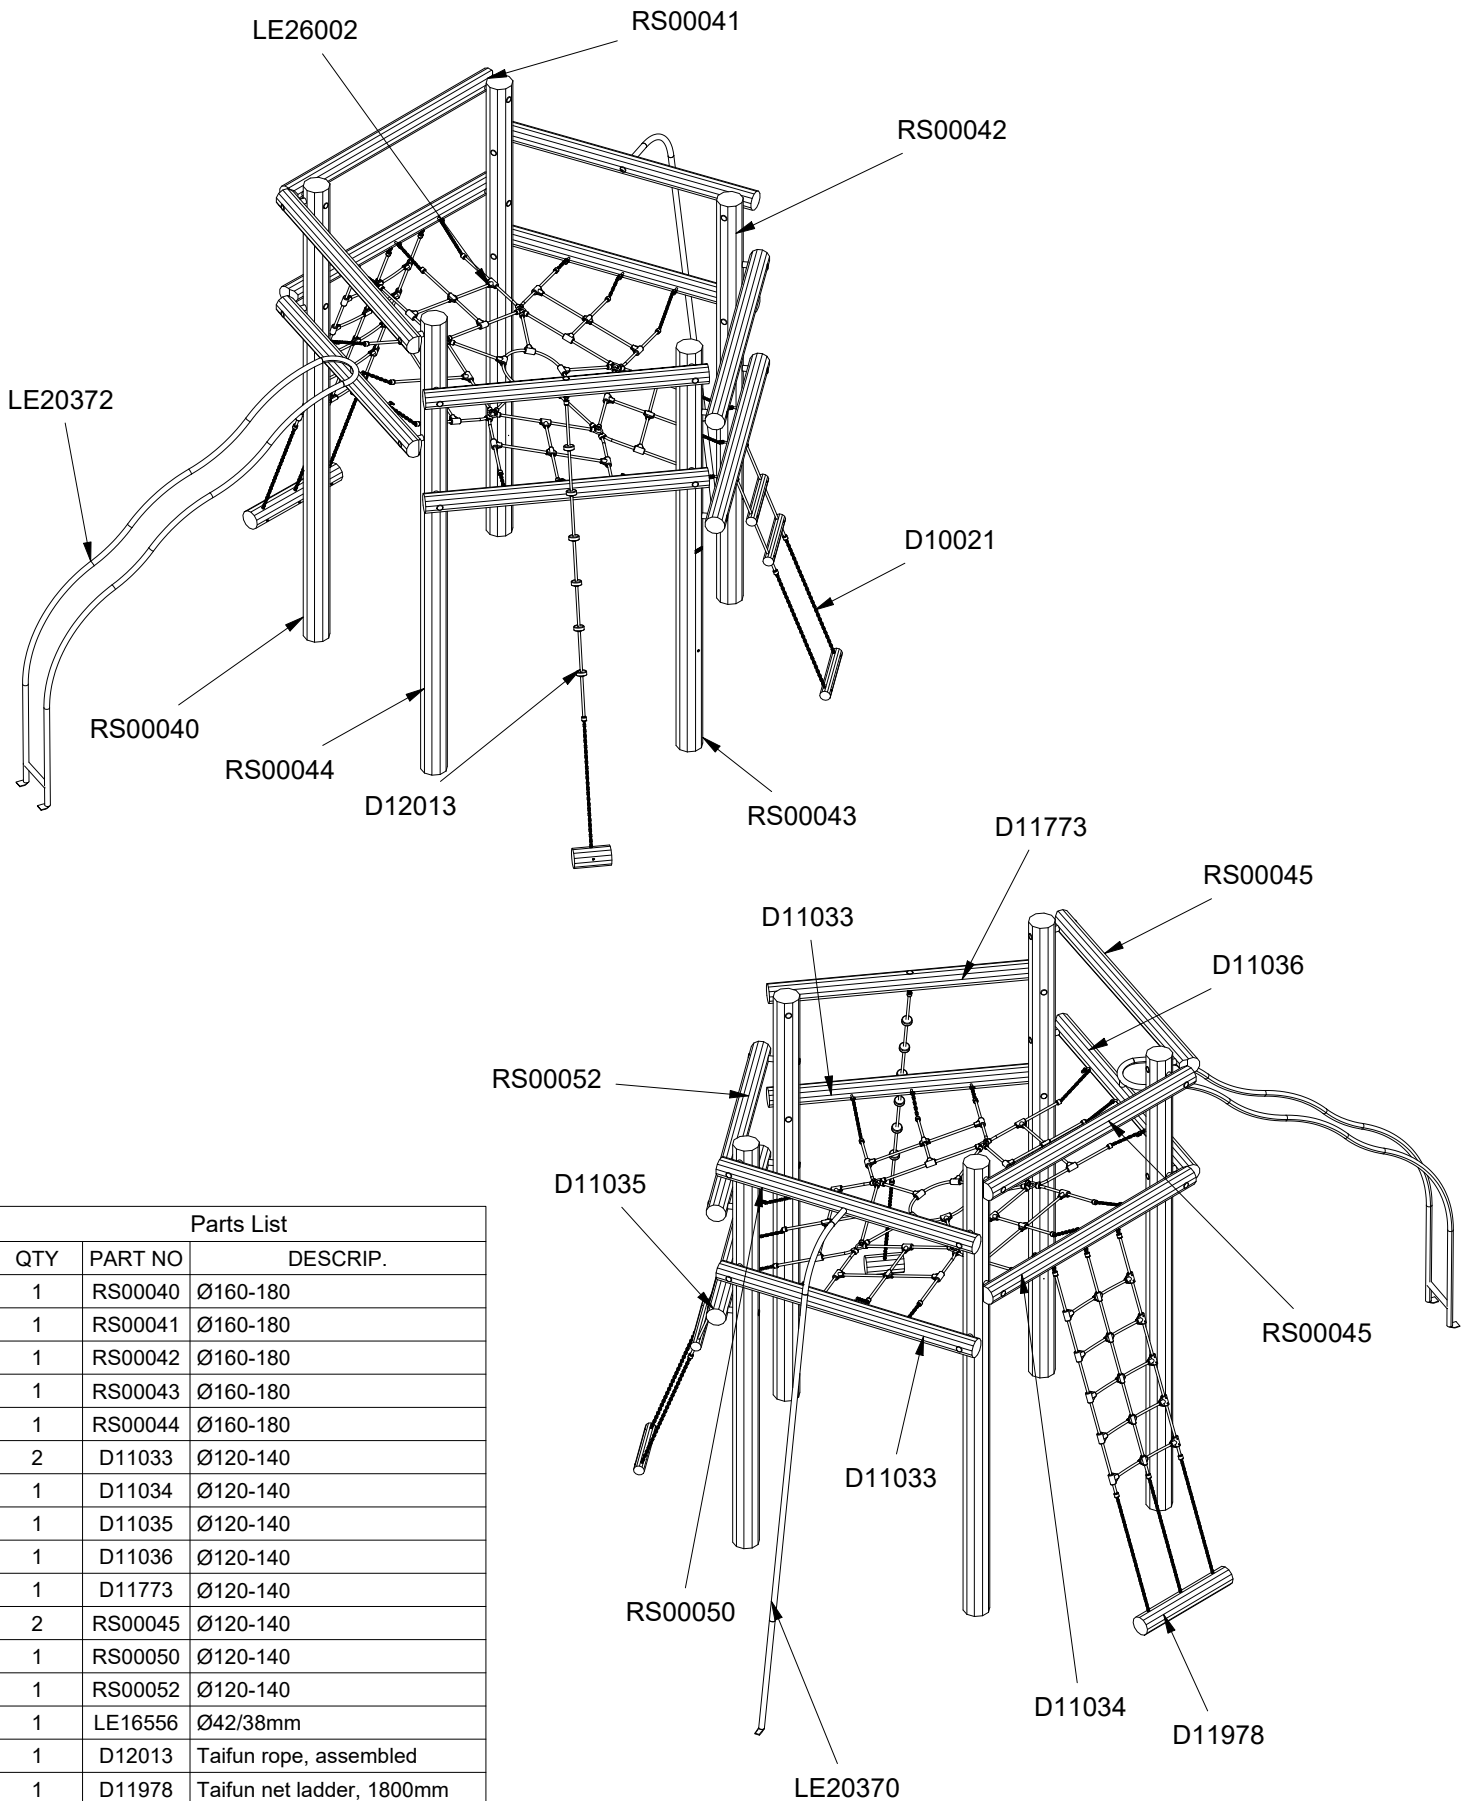

Parts List		
QTY	PART NO	DESCRIP.
1	RS00040	Ø160-180
1	RS00041	Ø160-180
1	RS00042	Ø160-180
1	RS00043	Ø160-180
1	RS00044	Ø160-180
2	D11033	Ø120-140
1	D11034	Ø120-140
1	D11035	Ø120-140
1	D11036	Ø120-140
1	D11773	Ø120-140
2	RS00045	Ø120-140
1	RS00050	Ø120-140
1	RS00052	Ø120-140
1	LE16556	Ø42/38mm
1	D12013	Taifun rope, assembled
1	D11978	Taifun net ladder, 1800mm
1	LE26002	Taifun
1	LE20370	Sliding pole
1	LE20372	Slide tubes
1	D10021	Ladder

A dashed-line box containing product information for NORNA lubricating paste. It includes a lightbulb icon, a tube of NORNA paste, and a roller. The text reads: "NORNA 100g (LE16604) Lubricating paste".

Parts List

QTY	PART NO	DESCRIP.
1	D11033	Ø120-140
4	LE15108	Ø38x40mm
4	LE15256	M16x270mm
1	LE16098	M12x1,25mm nut
4	LE16100	M16 nut
8	LE16152	M16 - Ø30 mm
1	LE16167	M12 - Ø32 mm
9	LE16556	Ø42/38mm
1	LE20370	Sliding pole
1	RS00041	Ø160-180
1	RS00042	Ø160-180
1	RS00050	Ø120-140

Parts List		
QTY	PART NO	DESCRIP.
1	D11036	Ø120-140
4	LE15108	Ø38x40mm
4	LE15256	M16x270mm
1	LE16098	M12x1,25mm nut
4	LE16100	M16 nut
8	LE16152	M16 - Ø30 mm
1	LE16167	M12 - Ø32 mm
9	LE16556	Ø42/38mm
1	LE20372	Slide tubes
1	RS00040	Ø160-180
1	RS00044	Ø160-180
1	RS00045	Ø120-140