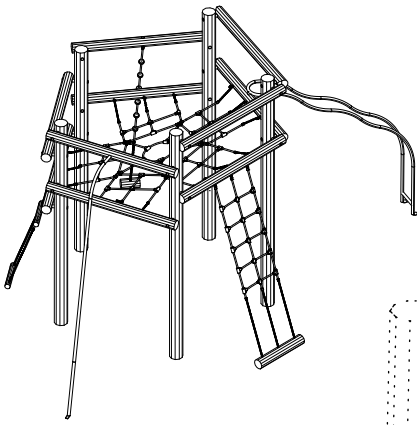

Parts List		
QTY	PART NO	DESCRIP.
1	D10021	Ladder
1	D11035	Ø120-140
2	LE13100	Shackle
4	LE15108	Ø38x40mm
4	LE15256	M16x270mm
4	LE16100	M16 nut
8	LE16152	M16 - Ø30 mm
2	LE16502	Spacer 6mm
8	LE16556	Ø42/38mm
1	LE16601	Loctite 5ml (Glue)
1	RS00042	Ø160-180
1	RS00043	Ø160-180
1	RS00052	Ø120-140