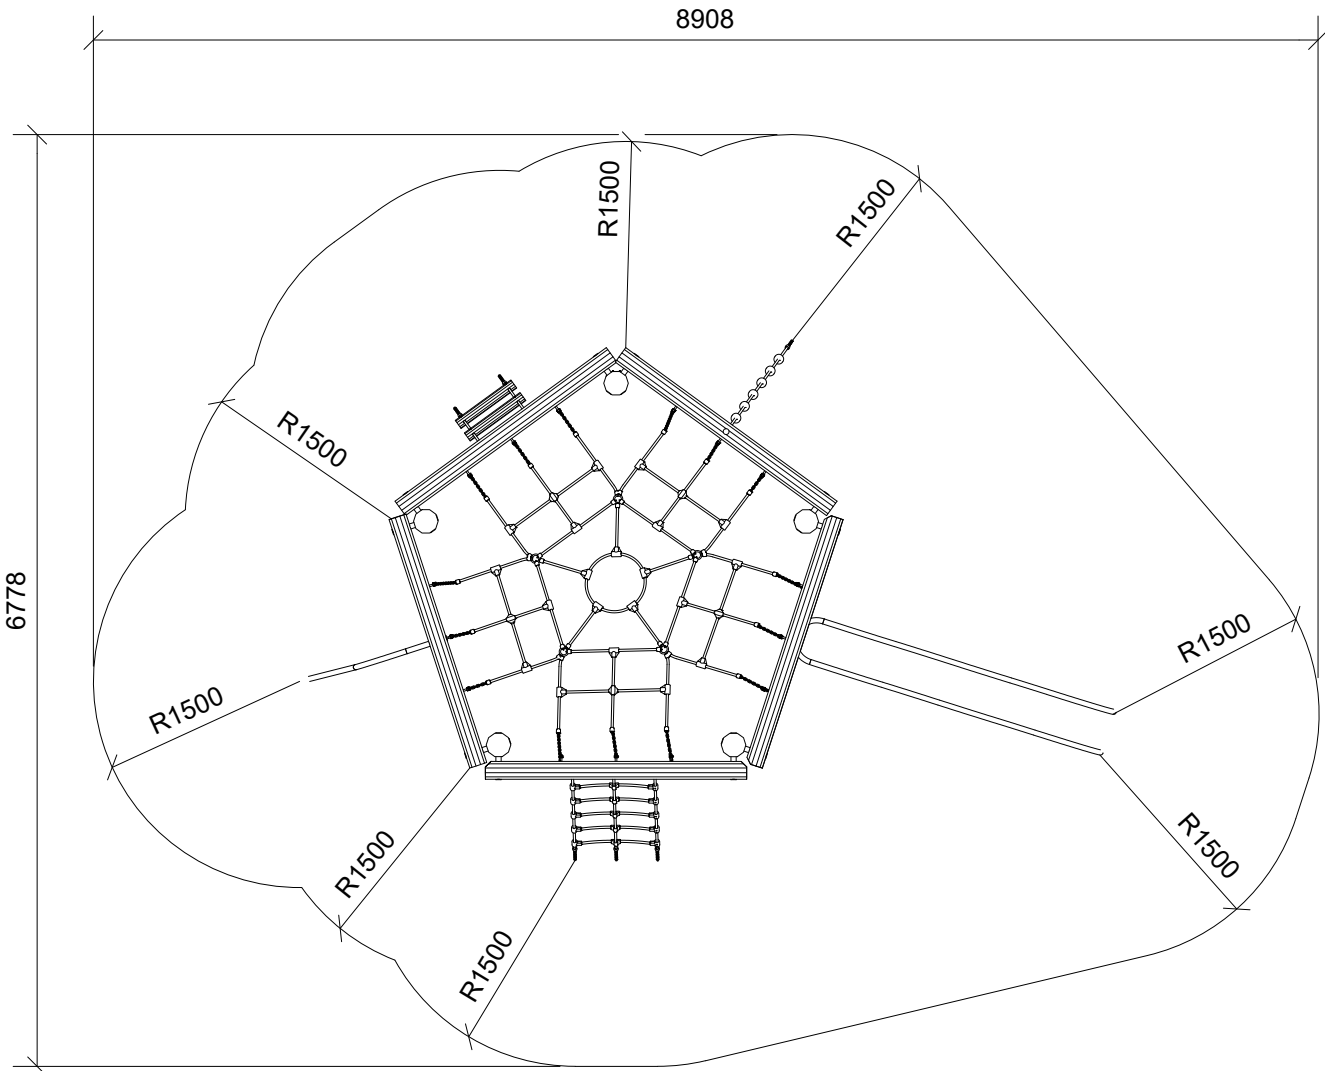

2

15h

44 m³

9 x 6,8 x 2,9 m

~725 kg

~0,27 m³

Ø160x364cm

78 kg

Parts List		
QTY	PART NO	DESCRIP.
1	RS00040	Ø160-180
1	RS00041	Ø160-180
1	RS00042	Ø160-180
1	RS00043	Ø160-180
1	RS00044	Ø160-180
2	D11033	Ø120-140
1	D11034	Ø120-140
1	D11035	Ø120-140
1	D11036	Ø120-140
1	D11773	Ø120-140
2	RS00045	Ø120-140
1	RS00050	Ø120-140
1	RS00052	Ø120-140
1	LE16556	Ø42/38mm
1	D12013	Taifun rope, assembled
1	D11978	Taifun net ladder, 1800mm
1	LE26002	Taifun
1	LE20370	Sliding pole
1	LE20372	Slide tubes
1	D10021	Ladder

A dashed-line box containing product information for NORNA lubricating paste. It includes a lightbulb icon, a tube of NORNA paste, and a roller. The text reads: "NORNA 100g (LE16604) Lubricating paste".

Parts List

QTY	PART NO	DESCRIP.
1	D11033	Ø120-140
4	LE15108	Ø38x40mm
4	LE15256	M16x270mm
1	LE16098	M12x1,25mm nut
4	LE16100	M16 nut
8	LE16152	M16 - Ø30 mm
1	LE16167	M12 - Ø32 mm
9	LE16556	Ø42/38mm
1	LE20370	Sliding pole
1	RS00041	Ø160-180
1	RS00042	Ø160-180
1	RS00050	Ø120-140