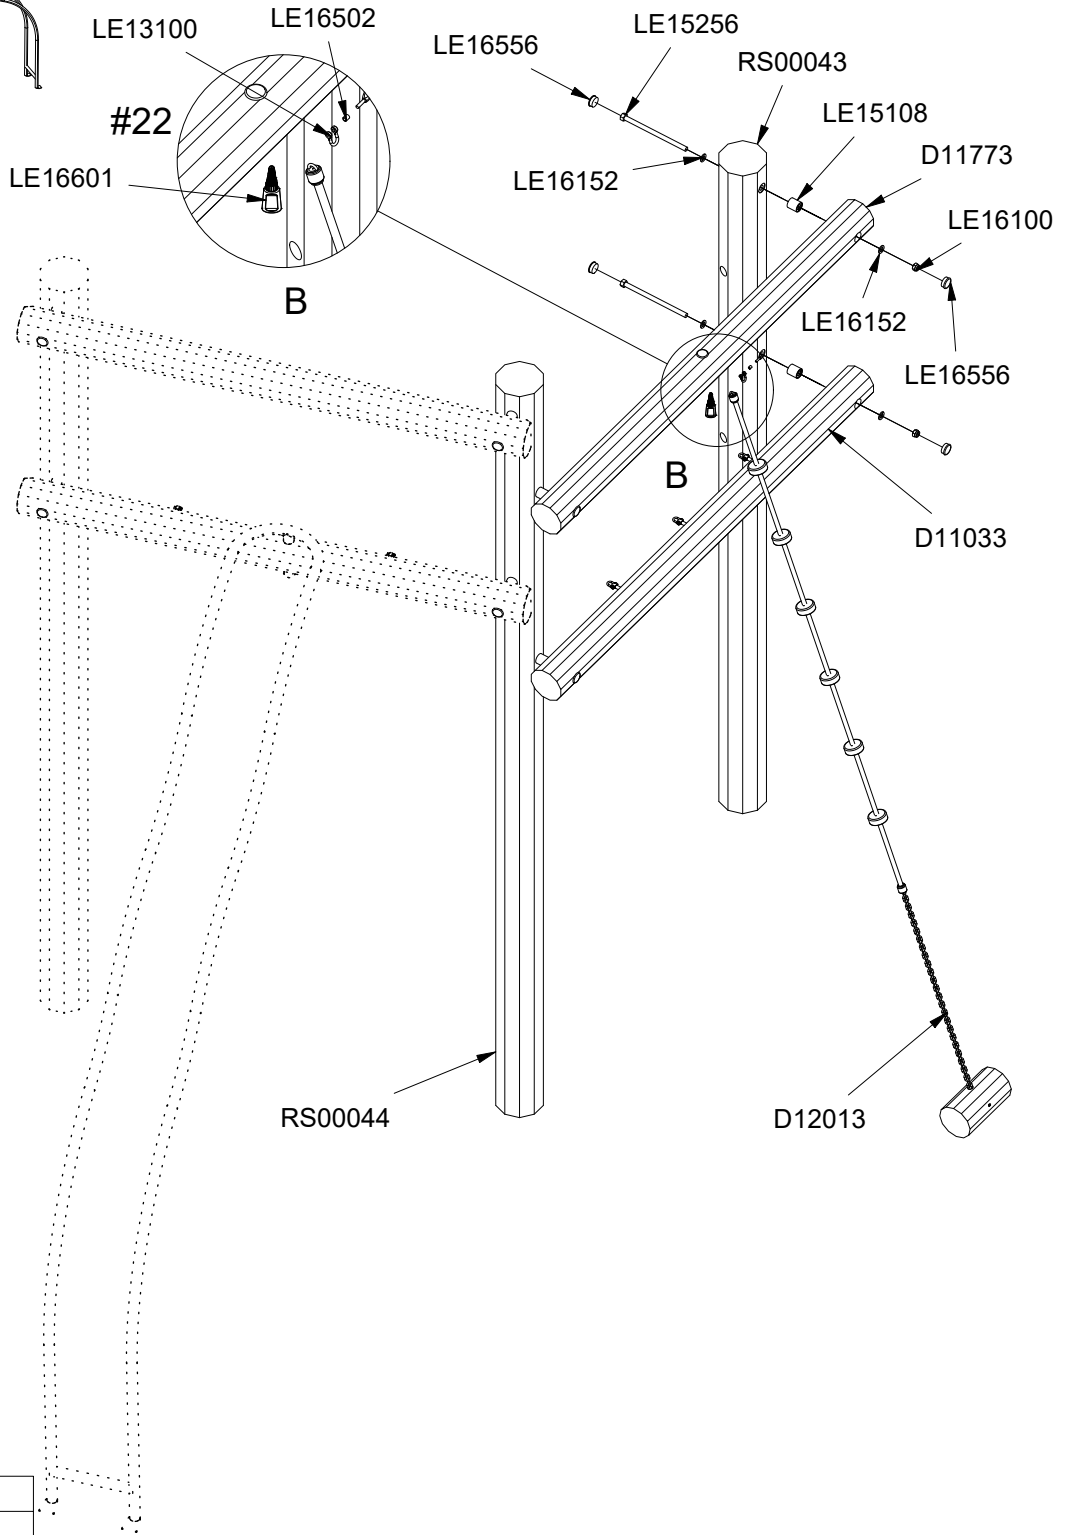

Parts List		
QTY	PART NO	DESCRIP.
1	RS00040	Ø160-180
1	RS00041	Ø160-180
1	RS00042	Ø160-180
1	RS00043	Ø160-180
1	RS00044	Ø160-180
2	D11033	Ø120-140
1	D11034	Ø120-140
1	D11035	Ø120-140
1	D11036	Ø120-140
1	D11773	Ø120-140
2	RS00045	Ø120-140
1	RS00050	Ø120-140
1	RS00052	Ø120-140
1	LE16556	Ø42/38mm
1	D12013	Taifun rope, assembled
1	D11978	Taifun net ladder, 1800mm
1	LE26002	Taifun
1	LE20370	Sliding pole
1	LE20372	Slide tubes
1	D10021	Ladder

Parts List

QTY	PART NO	DESCRIP.
1	D11033	Ø120-140
4	LE15108	Ø38x40mm
4	LE15256	M16x270mm
1	LE16098	M12x1,25mm nut
4	LE16100	M16 nut
8	LE16152	M16 - Ø30 mm
1	LE16167	M12 - Ø32 mm
9	LE16556	Ø42/38mm
1	LE20370	Sliding pole
1	RS00041	Ø160-180
1	RS00042	Ø160-180
1	RS00050	Ø120-140

Parts List		
QTY	PART NO	DESCRIP.
1	D11034	Ø120-140
1	D11978	Taifun net ladder, 1800mm
3	LE13100	Shackle
4	LE15108	Ø38x40mm
4	LE15256	M16x270mm
4	LE16100	M16 nut
8	LE16152	M16 - Ø30 mm
3	LE16502	Spacer 6mm
8	LE16556	Ø42/38mm
1	LE16601	Locktite 5ml (Glue)
1	RS00040	Ø160-180
1	RS00041	Ø160-180
1	RS00045	Ø120-140

Parts List		
QTY	PART NO	DESCRIP.
1	D11036	Ø120-140
4	LE15108	Ø38x40mm
4	LE15256	M16x270mm
1	LE16098	M12x1,25mm nut
4	LE16100	M16 nut
8	LE16152	M16 - Ø30 mm
1	LE16167	M12 - Ø32 mm
9	LE16556	Ø42/38mm
1	LE20372	Slide tubes
1	RS00040	Ø160-180
1	RS00044	Ø160-180
1	RS00045	Ø120-140