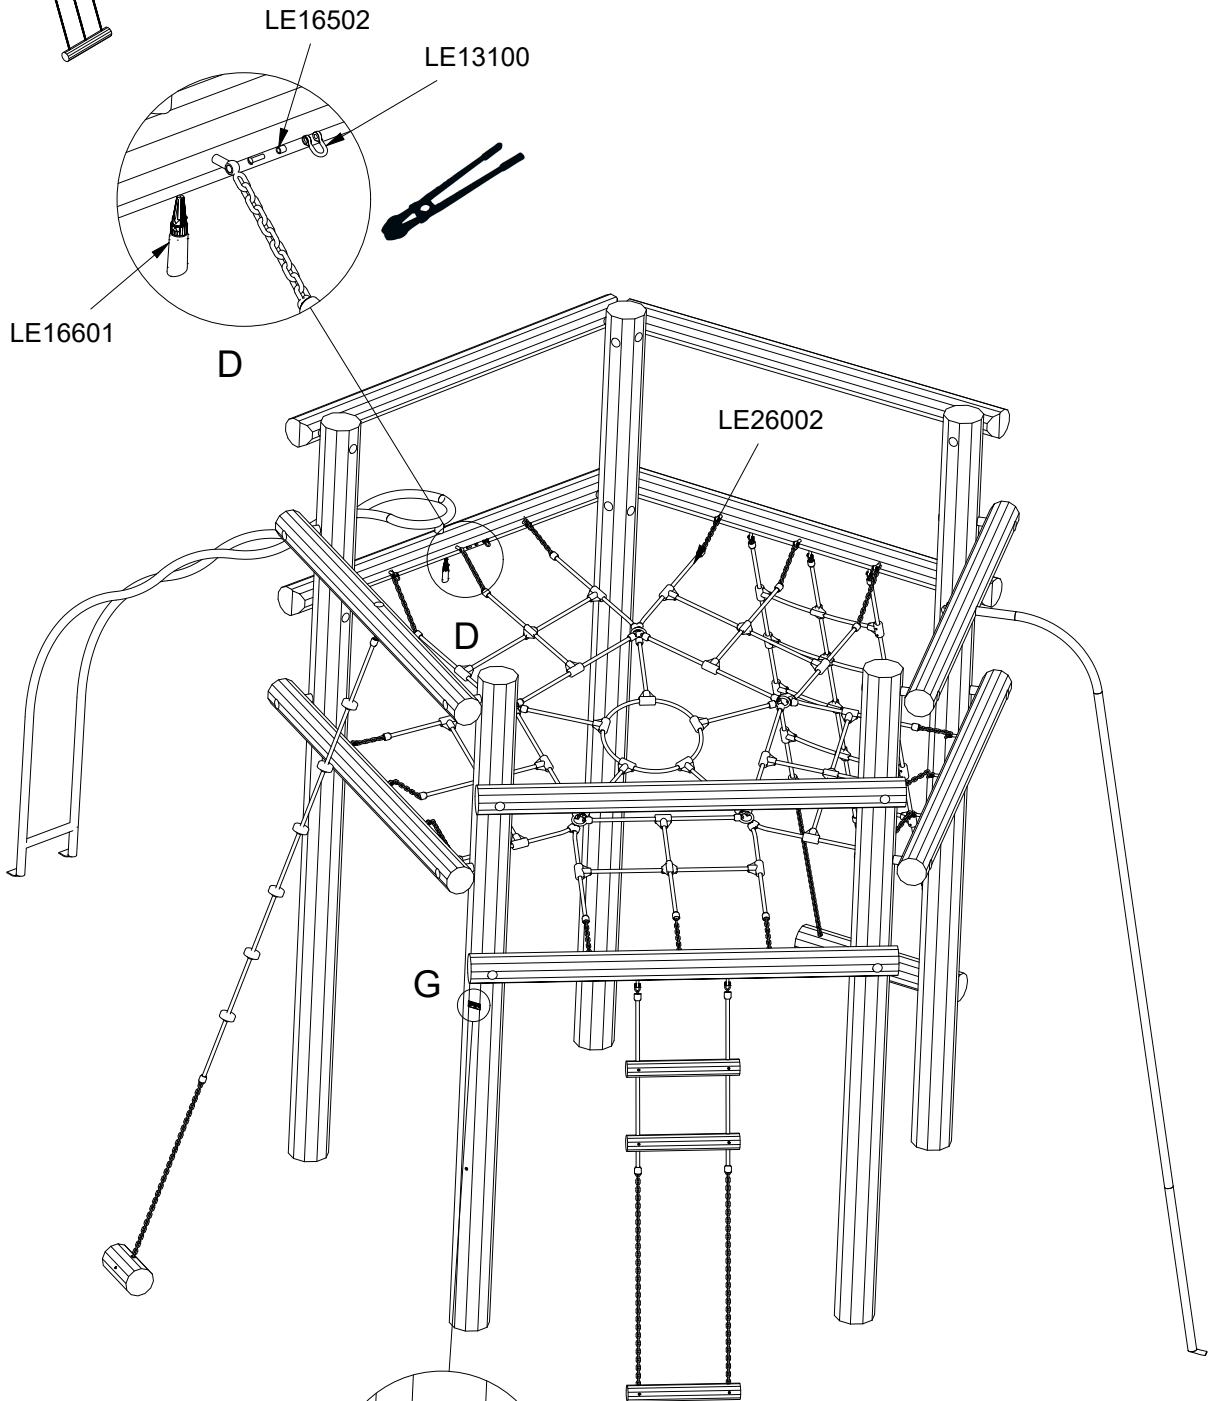

Parts List

QTY	PART NO	DESCRIP.
1	D11033	Ø120-140
4	LE15108	Ø38x40mm
4	LE15256	M16x270mm
1	LE16098	M12x1,25mm nut
4	LE16100	M16 nut
8	LE16152	M16 - Ø30 mm
1	LE16167	M12 - Ø32 mm
9	LE16556	Ø42/38mm
1	LE20370	Sliding pole
1	RS00041	Ø160-180
1	RS00042	Ø160-180
1	RS00050	Ø120-140

Parts List		
QTY	PART NO	DESCRIP.
1	D11036	Ø120-140
4	LE15108	Ø38x40mm
4	LE15256	M16x270mm
1	LE16098	M12x1,25mm nut
4	LE16100	M16 nut
8	LE16152	M16 - Ø30 mm
1	LE16167	M12 - Ø32 mm
9	LE16556	Ø42/38mm
1	LE20372	Slide tubes
1	RS00040	Ø160-180
1	RS00044	Ø160-180
1	RS00045	Ø120-140

Parts List

QTY	PART NO	DESCRIP.
1	D11033	Ø120-140
1	D11773	Ø120-140
1	D12013	Taifun rope, assembled
1	LE13100	Shackle
4	LE15108	Ø38x40mm
4	LE15256	M16x270mm
4	LE16100	M16 nut
8	LE16152	M16 - Ø30 mm
1	LE16502	Spacer 6mm
8	LE16556	Ø42/38mm
1	LE16601	Loctite 5ml (Glue)
1	RS00043	Ø160-180
1	RS00044	Ø160-180

Parts List		
QTY	PART NO	DESCRIP.
1	D10021	Ladder
1	D11035	Ø120-140
2	LE13100	Shackle
4	LE15108	Ø38x40mm
4	LE15256	M16x270mm
4	LE16100	M16 nut
8	LE16152	M16 - Ø30 mm
2	LE16502	Spacer 6mm
8	LE16556	Ø42/38mm
1	LE16601	Loctite 5ml (Glue)
1	RS00042	Ø160-180
1	RS00043	Ø160-180
1	RS00052	Ø120-140