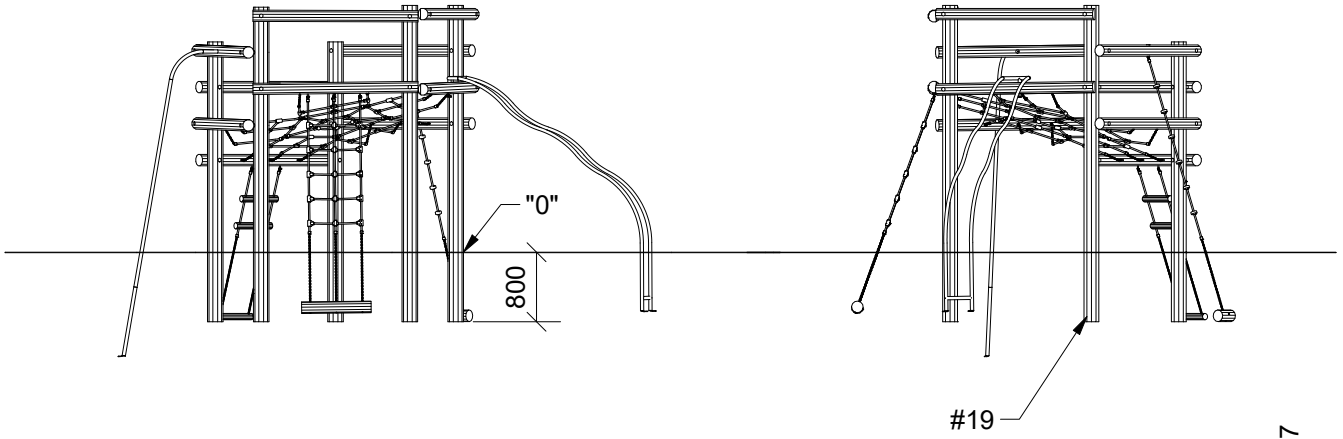

Parts List		
QTY	PART NO	DESCRIP.
1	RS00040	Ø160-180
1	RS00041	Ø160-180
1	RS00042	Ø160-180
1	RS00043	Ø160-180
1	RS00044	Ø160-180
2	D11033	Ø120-140
1	D11034	Ø120-140
1	D11035	Ø120-140
1	D11036	Ø120-140
1	D11773	Ø120-140
2	RS00045	Ø120-140
1	RS00050	Ø120-140
1	RS00052	Ø120-140
1	LE16556	Ø42/38mm
1	D12013	Taifun rope, assembled
1	D11978	Taifun net ladder, 1800mm
1	LE26002	Taifun
1	LE20370	Sliding pole
1	LE20372	Slide tubes
1	D10021	Ladder

A dashed-line box containing product information for NORNA lubricating paste. It includes a lightbulb icon, a tube of NORNA paste, and a roller. The text reads: "NORNA 100g (LE16604) Lubricating paste".

Parts List

QTY	PART NO	DESCRIP.
1	D11033	Ø120-140
4	LE15108	Ø38x40mm
4	LE15256	M16x270mm
1	LE16098	M12x1,25mm nut
4	LE16100	M16 nut
8	LE16152	M16 - Ø30 mm
1	LE16167	M12 - Ø32 mm
9	LE16556	Ø42/38mm
1	LE20370	Sliding pole
1	RS00041	Ø160-180
1	RS00042	Ø160-180
1	RS00050	Ø120-140