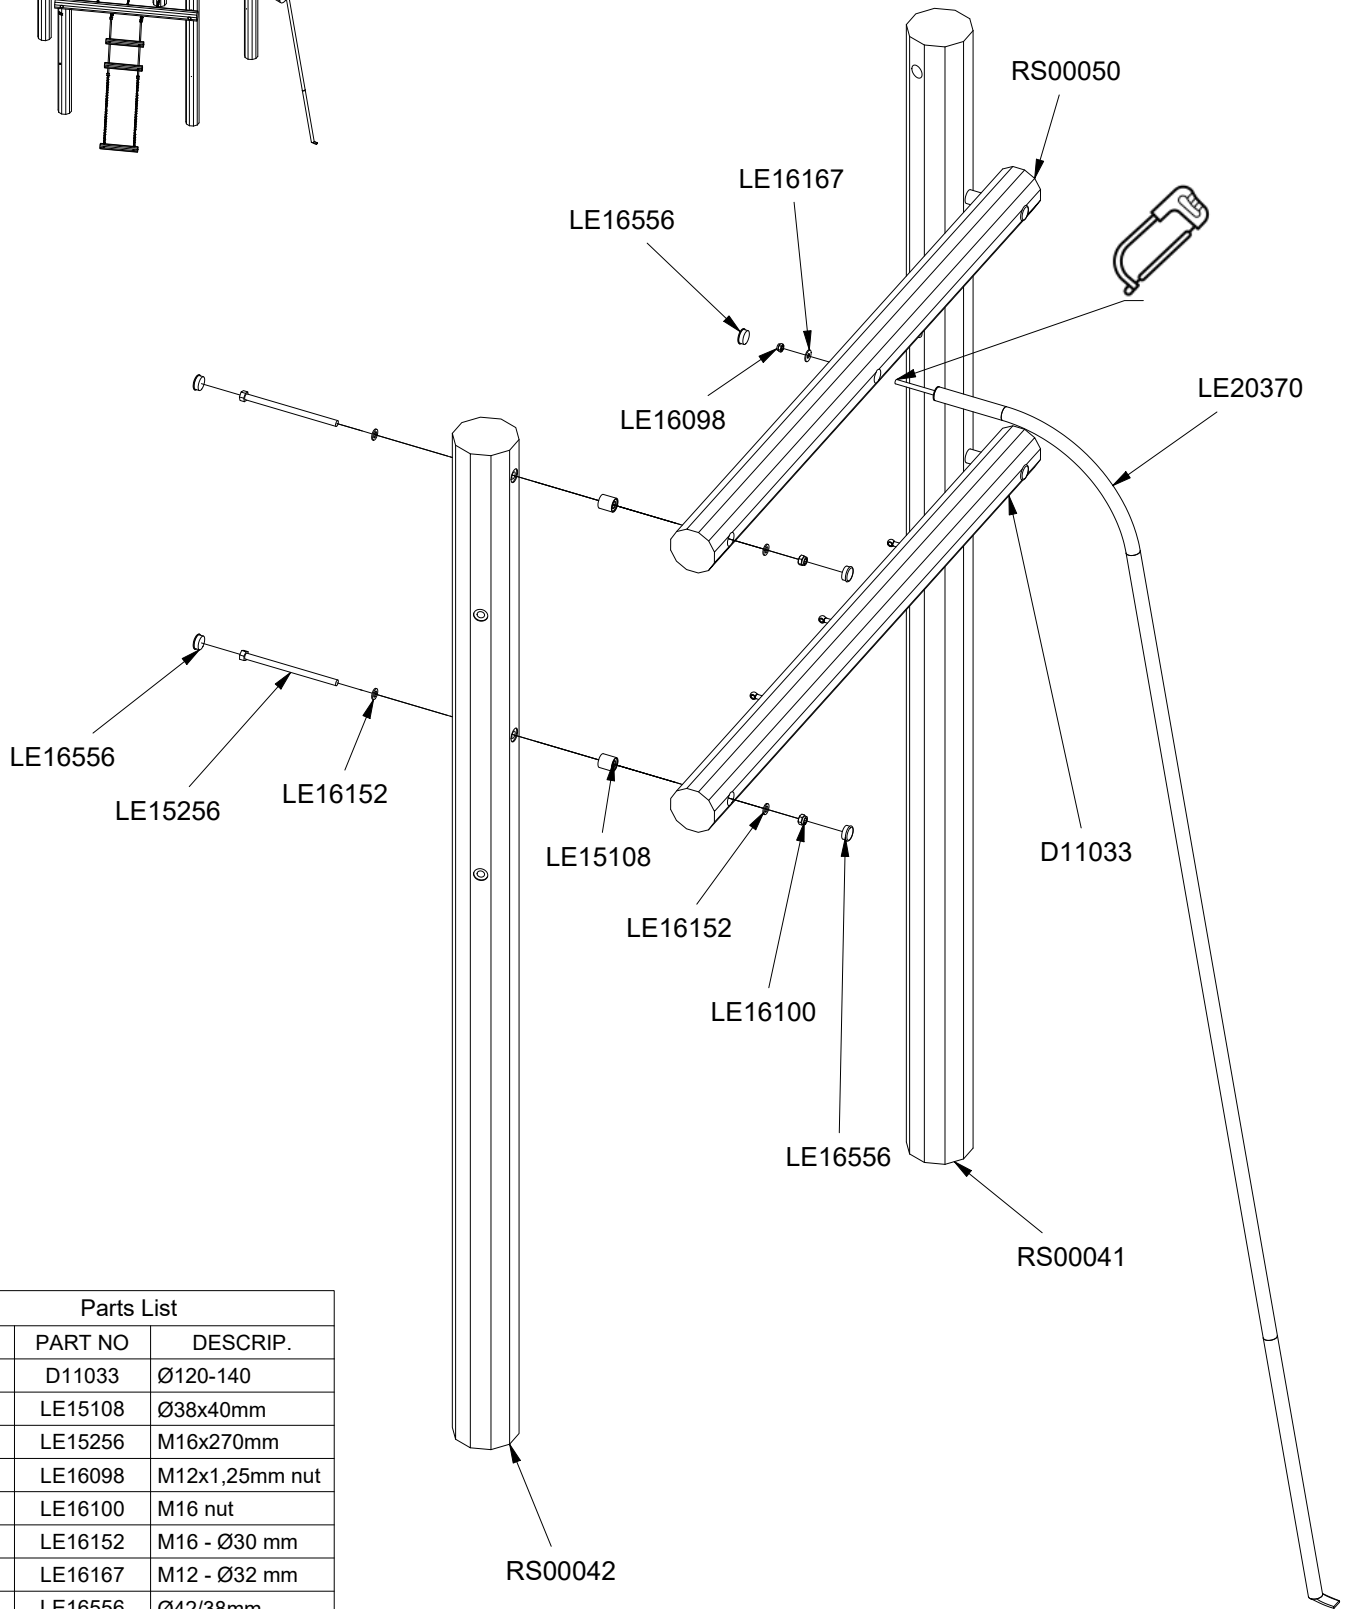

Parts List		
QTY	PART NO	DESCRIP.
1	RS00040	Ø160-180
1	RS00041	Ø160-180
1	RS00042	Ø160-180
1	RS00043	Ø160-180
1	RS00044	Ø160-180
2	D11033	Ø120-140
1	D11034	Ø120-140
1	D11035	Ø120-140
1	D11036	Ø120-140
1	D11773	Ø120-140
2	RS00045	Ø120-140
1	RS00050	Ø120-140
1	RS00052	Ø120-140
1	LE16556	Ø42/38mm
1	D12013	Taifun rope, assembled
1	D11978	Taifun net ladder, 1800mm
1	LE26002	Taifun
1	LE20370	Sliding pole
1	LE20372	Slide tubes
1	D10021	Ladder

A dashed-line box containing product information for NORNA lubricating paste. It includes a lightbulb icon, a tube of NORNA paste, and a roller. The text reads: "NORNA 100g (LE16604) Lubricating paste".

Parts List

QTY	PART NO	DESCRIP.
1	D11033	Ø120-140
4	LE15108	Ø38x40mm
4	LE15256	M16x270mm
1	LE16098	M12x1,25mm nut
4	LE16100	M16 nut
8	LE16152	M16 - Ø30 mm
1	LE16167	M12 - Ø32 mm
9	LE16556	Ø42/38mm
1	LE20370	Sliding pole
1	RS00041	Ø160-180
1	RS00042	Ø160-180
1	RS00050	Ø120-140

Parts List		
QTY	PART NO	DESCRIP.
1	D11036	Ø120-140
4	LE15108	Ø38x40mm
4	LE15256	M16x270mm
1	LE16098	M12x1,25mm nut
4	LE16100	M16 nut
8	LE16152	M16 - Ø30 mm
1	LE16167	M12 - Ø32 mm
9	LE16556	Ø42/38mm
1	LE20372	Slide tubes
1	RS00040	Ø160-180
1	RS00044	Ø160-180
1	RS00045	Ø120-140