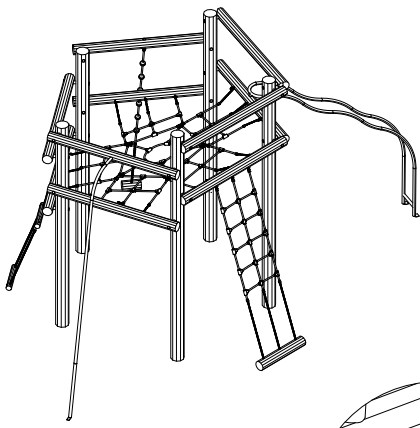

Parts List		
QTY	PART NO	DESCRIP.
15	LE13100	Shackle
2	LE15901	3x16, PH
1	LE15910	Name tag
15	LE16502	Spacer 6mm
2	LE16601	Loctite 5ml (Glue)
1	LE26002	Taifun