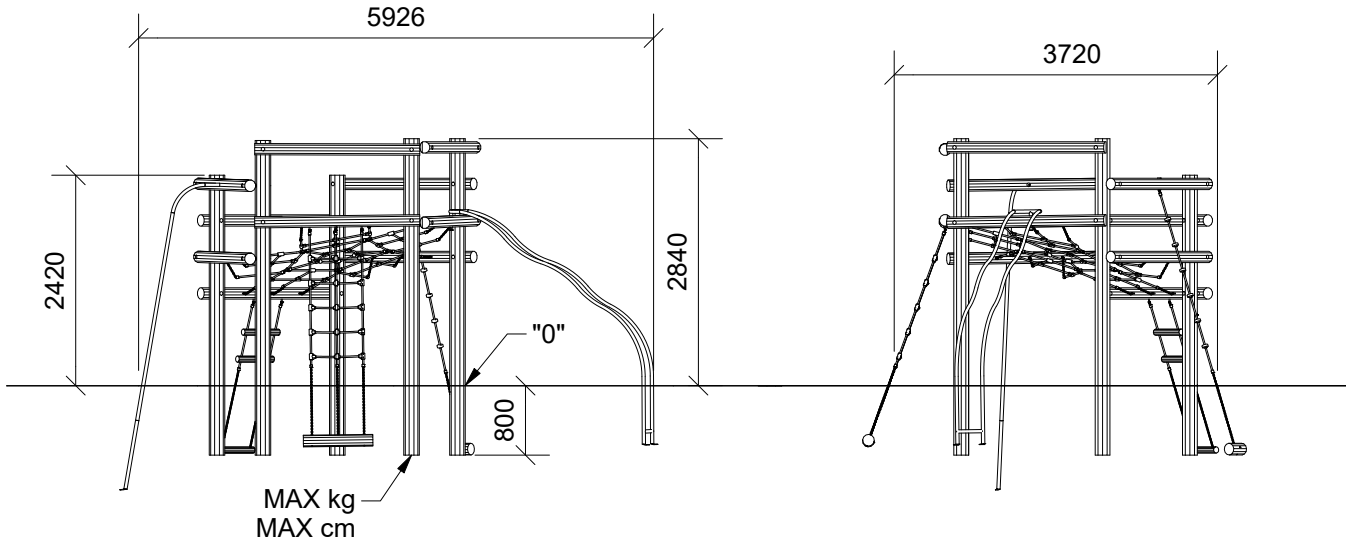

2

15h

44 m³

9 x 6,8 x 2,9 m

~725 kg

~0,27 m³

Ø160x364cm

78 kg

Parts List		
QTY	PART NO	DESCRIP.
1	RS00040	Ø160-180
1	RS00041	Ø160-180
1	RS00042	Ø160-180
1	RS00043	Ø160-180
1	RS00044	Ø160-180
2	D11033	Ø120-140
1	D11034	Ø120-140
1	D11035	Ø120-140
1	D11036	Ø120-140
1	D11773	Ø120-140
2	RS00045	Ø120-140
1	RS00050	Ø120-140
1	RS00052	Ø120-140
1	LE16556	Ø42/38mm
1	D12013	Taifun rope, assembled
1	D11978	Taifun net ladder, 1800mm
1	LE26002	Taifun
1	LE20370	Sliding pole
1	LE20372	Slide tubes
1	D10021	Ladder

Parts List

QTY	PART NO	DESCRIP.
1	D11033	Ø120-140
4	LE15108	Ø38x40mm
4	LE15256	M16x270mm
1	LE16098	M12x1,25mm nut
4	LE16100	M16 nut
8	LE16152	M16 - Ø30 mm
1	LE16167	M12 - Ø32 mm
9	LE16556	Ø42/38mm
1	LE20370	Sliding pole
1	RS00041	Ø160-180
1	RS00042	Ø160-180
1	RS00050	Ø120-140

Parts List		
QTY	PART NO	DESCRIP.
1	D11036	Ø120-140
4	LE15108	Ø38x40mm
4	LE15256	M16x270mm
1	LE16098	M12x1,25mm nut
4	LE16100	M16 nut
8	LE16152	M16 - Ø30 mm
1	LE16167	M12 - Ø32 mm
9	LE16556	Ø42/38mm
1	LE20372	Slide tubes
1	RS00040	Ø160-180
1	RS00044	Ø160-180
1	RS00045	Ø120-140