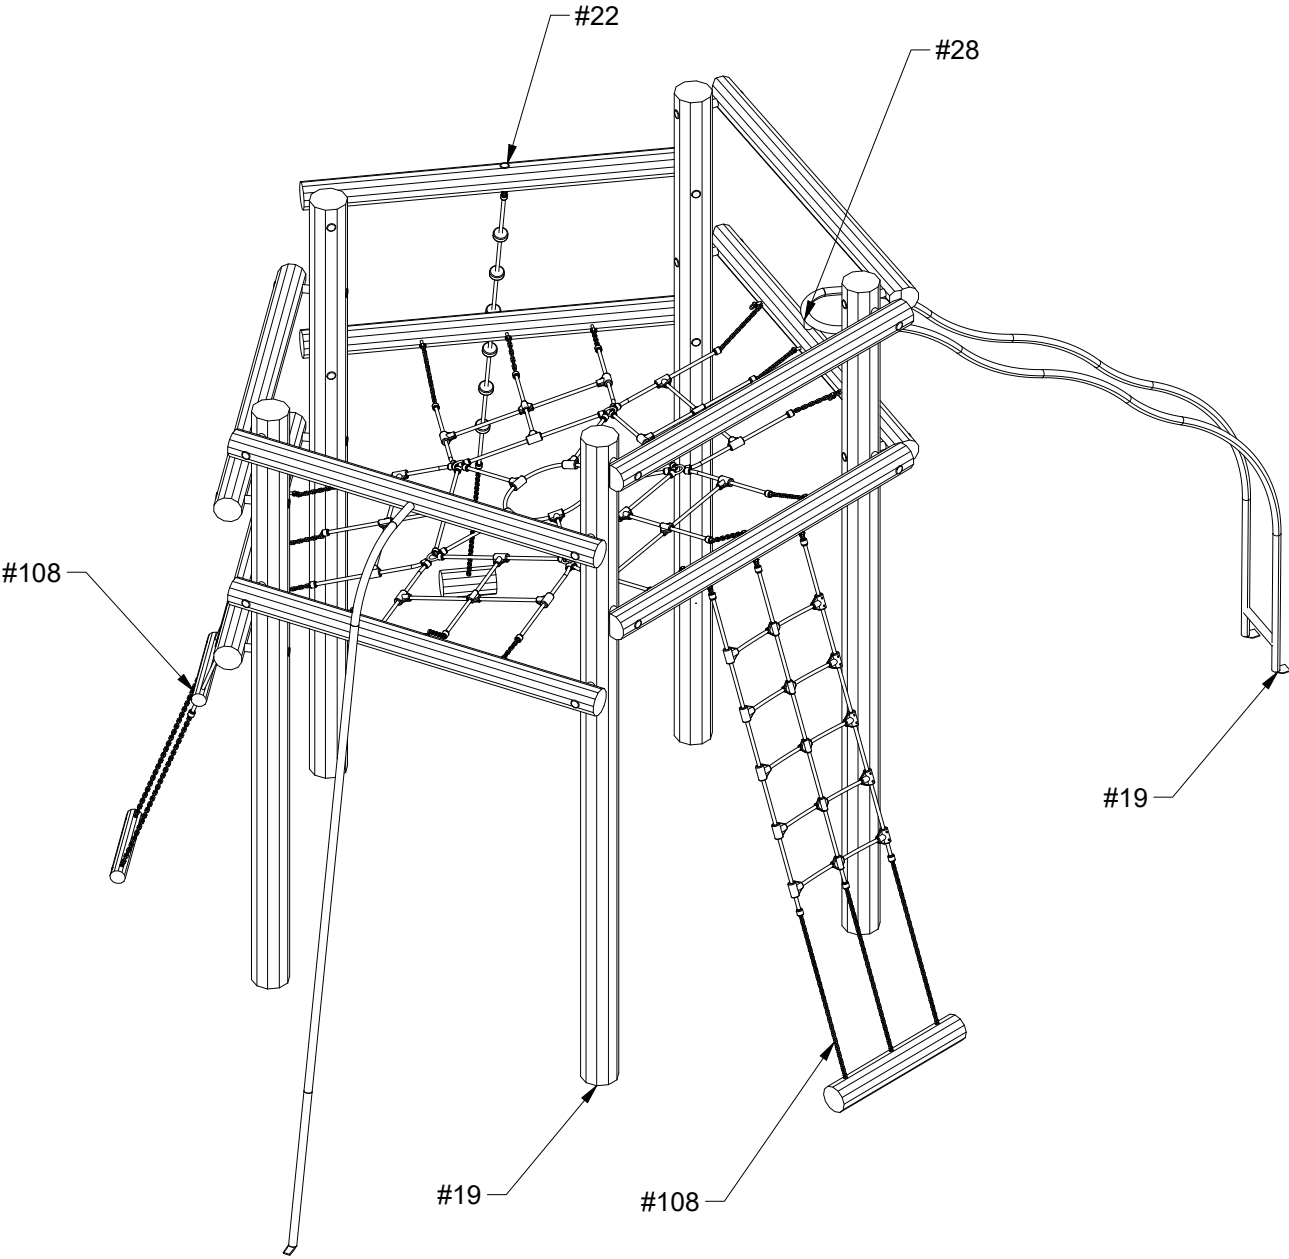

2

15h

44 m³

9 x 6,8 x 2,9 m

~725 kg

~0,27 m³

Ø160x364cm

78 kg

Parts List		
QTY	PART NO	DESCRIP.
1	RS00040	Ø160-180
1	RS00041	Ø160-180
1	RS00042	Ø160-180
1	RS00043	Ø160-180
1	RS00044	Ø160-180
2	D11033	Ø120-140
1	D11034	Ø120-140
1	D11035	Ø120-140
1	D11036	Ø120-140
1	D11773	Ø120-140
2	RS00045	Ø120-140
1	RS00050	Ø120-140
1	RS00052	Ø120-140
1	LE16556	Ø42/38mm
1	D12013	Taifun rope, assembled
1	D11978	Taifun net ladder, 1800mm
1	LE26002	Taifun
1	LE20370	Sliding pole
1	LE20372	Slide tubes
1	D10021	Ladder

A dashed-line box containing product information for NORNA lubricating paste. It includes a lightbulb icon, a tube of NORNA paste, and a roller. The text reads: "NORNA 100g (LE16604) Lubricating paste".

Parts List

QTY	PART NO	DESCRIP.
1	D11033	Ø120-140
4	LE15108	Ø38x40mm
4	LE15256	M16x270mm
1	LE16098	M12x1,25mm nut
4	LE16100	M16 nut
8	LE16152	M16 - Ø30 mm
1	LE16167	M12 - Ø32 mm
9	LE16556	Ø42/38mm
1	LE20370	Sliding pole
1	RS00041	Ø160-180
1	RS00042	Ø160-180
1	RS00050	Ø120-140