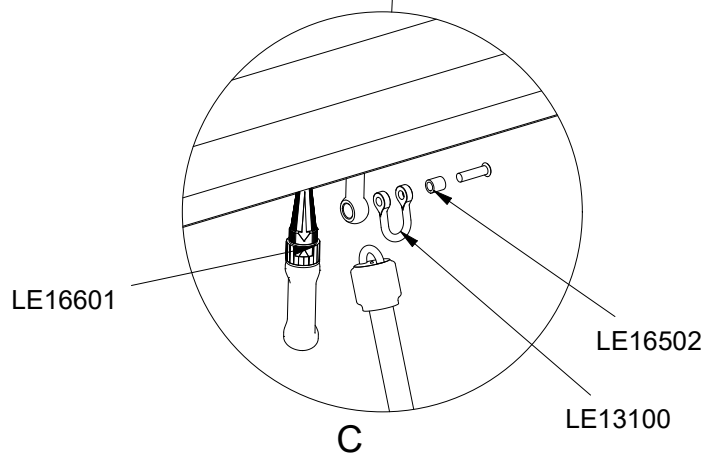

Parts List

QTY	PART NO	DESCRIP.
1	D11033	Ø120-140
4	LE15108	Ø38x40mm
4	LE15256	M16x270mm
1	LE16098	M12x1,25mm nut
4	LE16100	M16 nut
8	LE16152	M16 - Ø30 mm
1	LE16167	M12 - Ø32 mm
9	LE16556	Ø42/38mm
1	LE20370	Sliding pole
1	RS00041	Ø160-180
1	RS00042	Ø160-180
1	RS00050	Ø120-140

Parts List		
QTY	PART NO	DESCRIP.
1	D11034	Ø120-140
1	D11978	Taifun net ladder, 1800mm
3	LE13100	Shackle
4	LE15108	Ø38x40mm
4	LE15256	M16x270mm
4	LE16100	M16 nut
8	LE16152	M16 - Ø30 mm
3	LE16502	Spacer 6mm
8	LE16556	Ø42/38mm
1	LE16601	Locktite 5ml (Glue)
1	RS00040	Ø160-180
1	RS00041	Ø160-180
1	RS00045	Ø120-140

Parts List		
QTY	PART NO	DESCRIP.
1	D11036	Ø120-140
4	LE15108	Ø38x40mm
4	LE15256	M16x270mm
1	LE16098	M12x1,25mm nut
4	LE16100	M16 nut
8	LE16152	M16 - Ø30 mm
1	LE16167	M12 - Ø32 mm
9	LE16556	Ø42/38mm
1	LE20372	Slide tubes
1	RS00040	Ø160-180
1	RS00044	Ø160-180
1	RS00045	Ø120-140

Parts List

QTY	PART NO	DESCRIP.
1	D11033	Ø120-140
1	D11773	Ø120-140
1	D12013	Taifun rope, assembled
1	LE13100	Shackle
4	LE15108	Ø38x40mm
4	LE15256	M16x270mm
4	LE16100	M16 nut
8	LE16152	M16 - Ø30 mm
1	LE16502	Spacer 6mm
8	LE16556	Ø42/38mm
1	LE16601	Loctite 5ml (Glue)
1	RS00043	Ø160-180
1	RS00044	Ø160-180