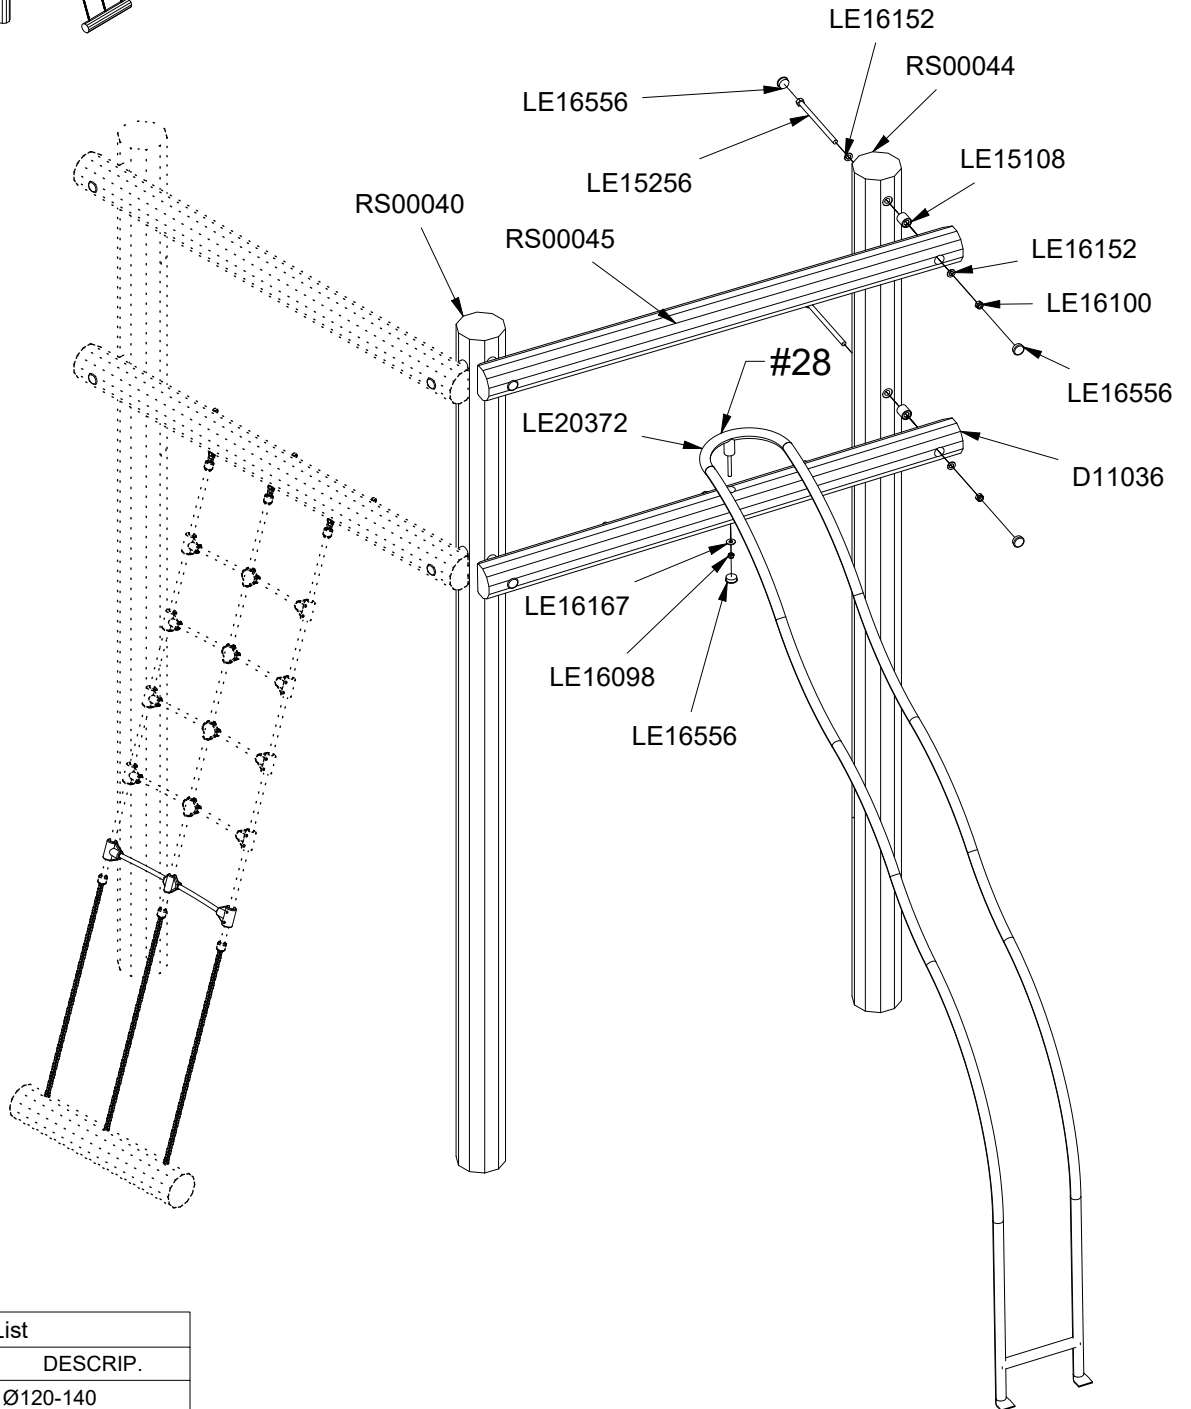

Parts List		
QTY	PART NO	DESCRIP.
1	RS00040	Ø160-180
1	RS00041	Ø160-180
1	RS00042	Ø160-180
1	RS00043	Ø160-180
1	RS00044	Ø160-180
2	D11033	Ø120-140
1	D11034	Ø120-140
1	D11035	Ø120-140
1	D11036	Ø120-140
1	D11773	Ø120-140
2	RS00045	Ø120-140
1	RS00050	Ø120-140
1	RS00052	Ø120-140
1	LE16556	Ø42/38mm
1	D12013	Taifun rope, assembled
1	D11978	Taifun net ladder, 1800mm
1	LE26002	Taifun
1	LE20370	Sliding pole
1	LE20372	Slide tubes
1	D10021	Ladder

A dashed-line box containing product information for NORNA lubricating paste. It includes a lightbulb icon, a tube of NORNA paste, and a roller. The text reads: "NORNA 100g (LE16604) Lubricating paste".

Parts List

QTY	PART NO	DESCRIP.
1	D11033	Ø120-140
4	LE15108	Ø38x40mm
4	LE15256	M16x270mm
1	LE16098	M12x1,25mm nut
4	LE16100	M16 nut
8	LE16152	M16 - Ø30 mm
1	LE16167	M12 - Ø32 mm
9	LE16556	Ø42/38mm
1	LE20370	Sliding pole
1	RS00041	Ø160-180
1	RS00042	Ø160-180
1	RS00050	Ø120-140

Parts List		
QTY	PART NO	DESCRIP.
1	D11036	Ø120-140
4	LE15108	Ø38x40mm
4	LE15256	M16x270mm
1	LE16098	M12x1,25mm nut
4	LE16100	M16 nut
8	LE16152	M16 - Ø30 mm
1	LE16167	M12 - Ø32 mm
9	LE16556	Ø42/38mm
1	LE20372	Slide tubes
1	RS00040	Ø160-180
1	RS00044	Ø160-180
1	RS00045	Ø120-140