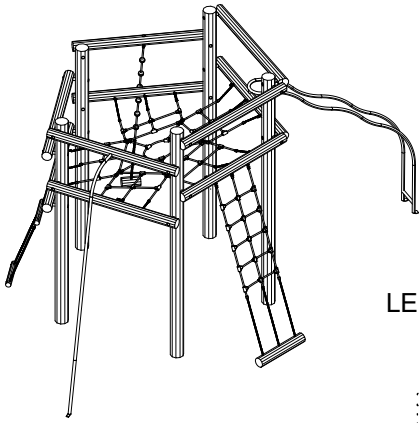

Parts List

QTY	PART NO	DESCRIP.
1	D11033	Ø120-140
1	D11773	Ø120-140
1	D12013	Taifun rope, assembled
1	LE13100	Shackle
4	LE15108	Ø38x40mm
4	LE15256	M16x270mm
4	LE16100	M16 nut
8	LE16152	M16 - Ø30 mm
1	LE16502	Spacer 6mm
8	LE16556	Ø42/38mm
1	LE16601	Loctite 5ml (Glue)
1	RS00043	Ø160-180
1	RS00044	Ø160-180