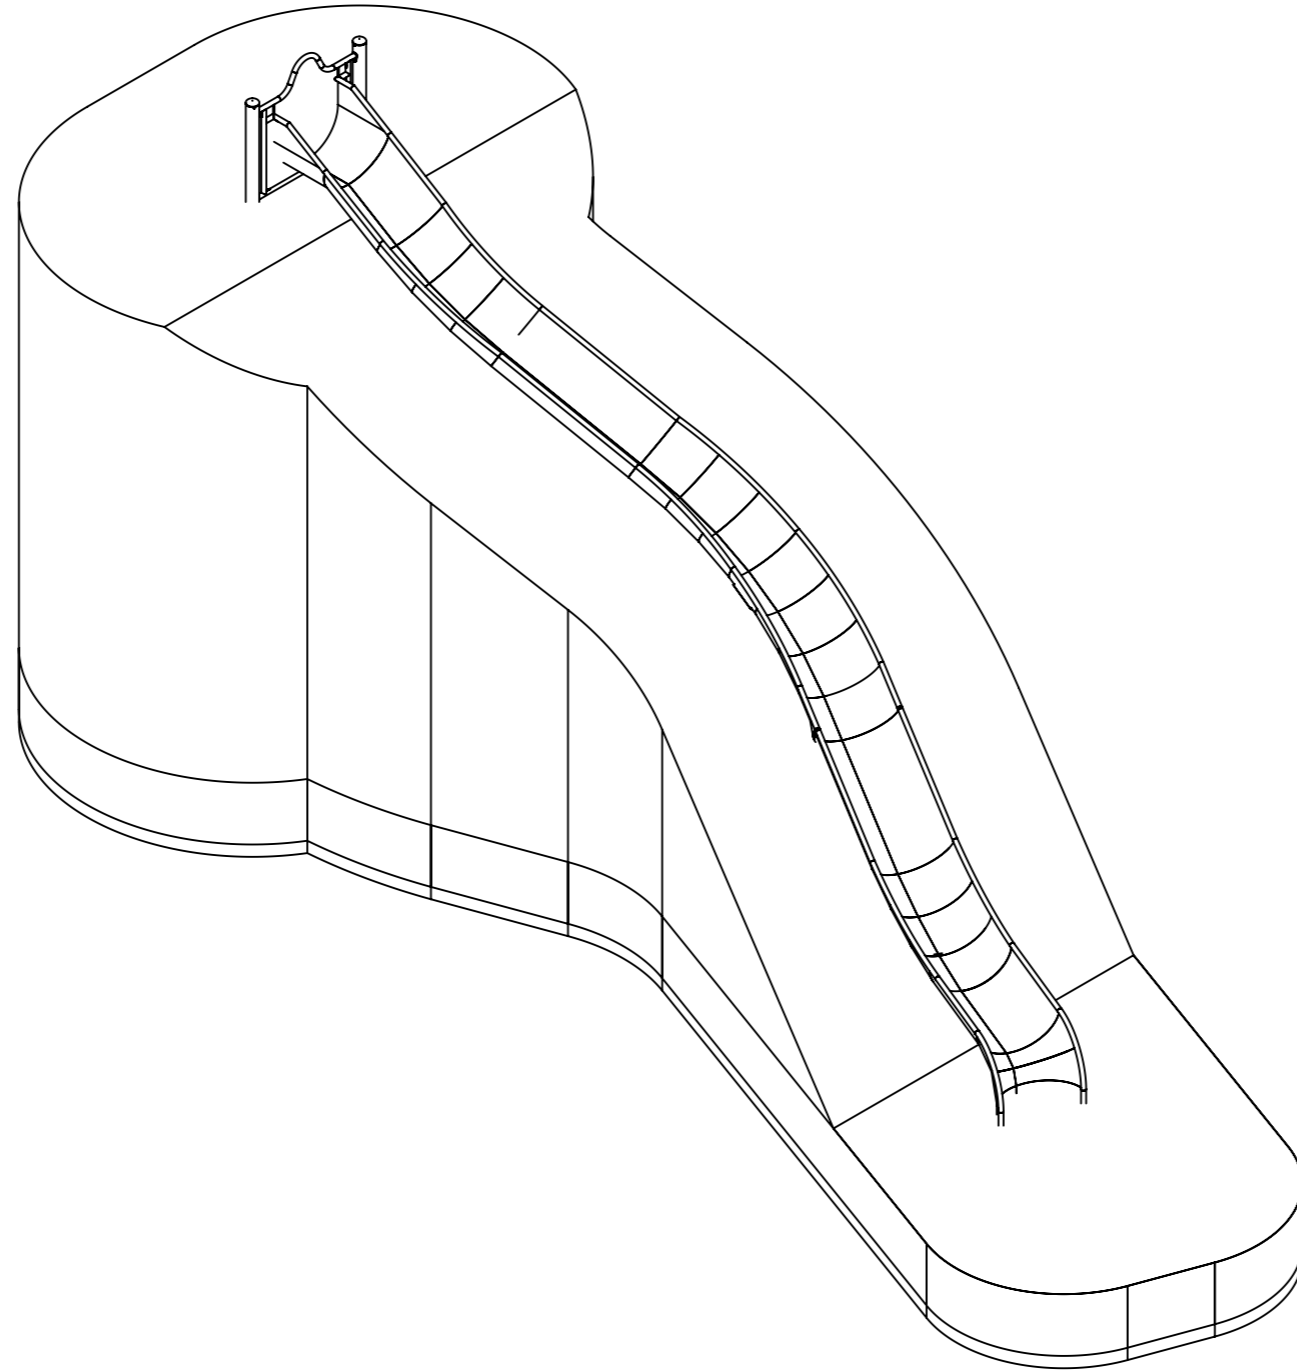

Glijlengte: 6,43m
Zwaarste onderdeel: 165 kg

 <p>IJSLANDER</p>		IJslander BV Oude Dijk 10 8096 RK Oldebroek The Netherlands T +31 (0)525 633420 F +31 (0)525 631067 info@ijslander.com www.ijslander.com		benaming/name Taludglijbaan H=3,61m 31° bocht links-rechts			
		proj. 	eenheid/unit cm	datum date 8-12-2020	naam name AW	paraaf signature	wijz./rev.
schaal/scale 1:50		tekeningnummer/drawingnumber 1999-453-INS			blad/sheet 1-2	wijz./rev.	form./size A3

Ijlander BV
 Oude Dijk 10
 8096 RK Oldebroek | The Netherlands
 T +31 (0)525 633420 | F +31 (0)525 631067
 info@ijlander.com | www.ijlander.com

benaming/name						Taludglijbaan H=3,61m 31° bocht links-rechts		
proj.	eenheid/unit	getekend/drawn	datum/date	naam/name	paraaf/signature			
	cm		8-12-2020	AW				
schaal/scale	tekeningnummer/drawingnumber		blad/sheet	wijz./rev.	form./size			
1:50	1999-453-INS		2 - 2	-	A3			