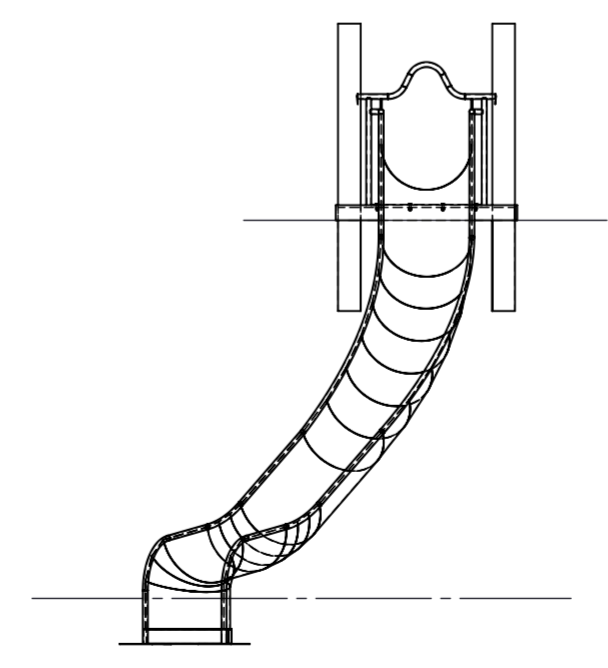

0 10 20 30 40 50 60 70 80
mm

  IJSLANDER		Ijlander BV Oude Dijk 10 8096 RK Oldebroek | The Netherlands T +31 (0)525 633420 | F +31 (0)525 631067 info@ijlander.com | www.ijlander.com		benaming/naam Taludglijbaan H=2,5m 30° bocht naar rechts			
		proj. 	eenheid/unit cm	datum 29-6-2017	naam PT	status klant akk.	Order/tekening nr. goedkeuring
schaal/scale 1:50		tekeningnummer/drawingnumber 1999-358-INS		blad/sheet 1-1	wijz./rev. | form./size - | A2