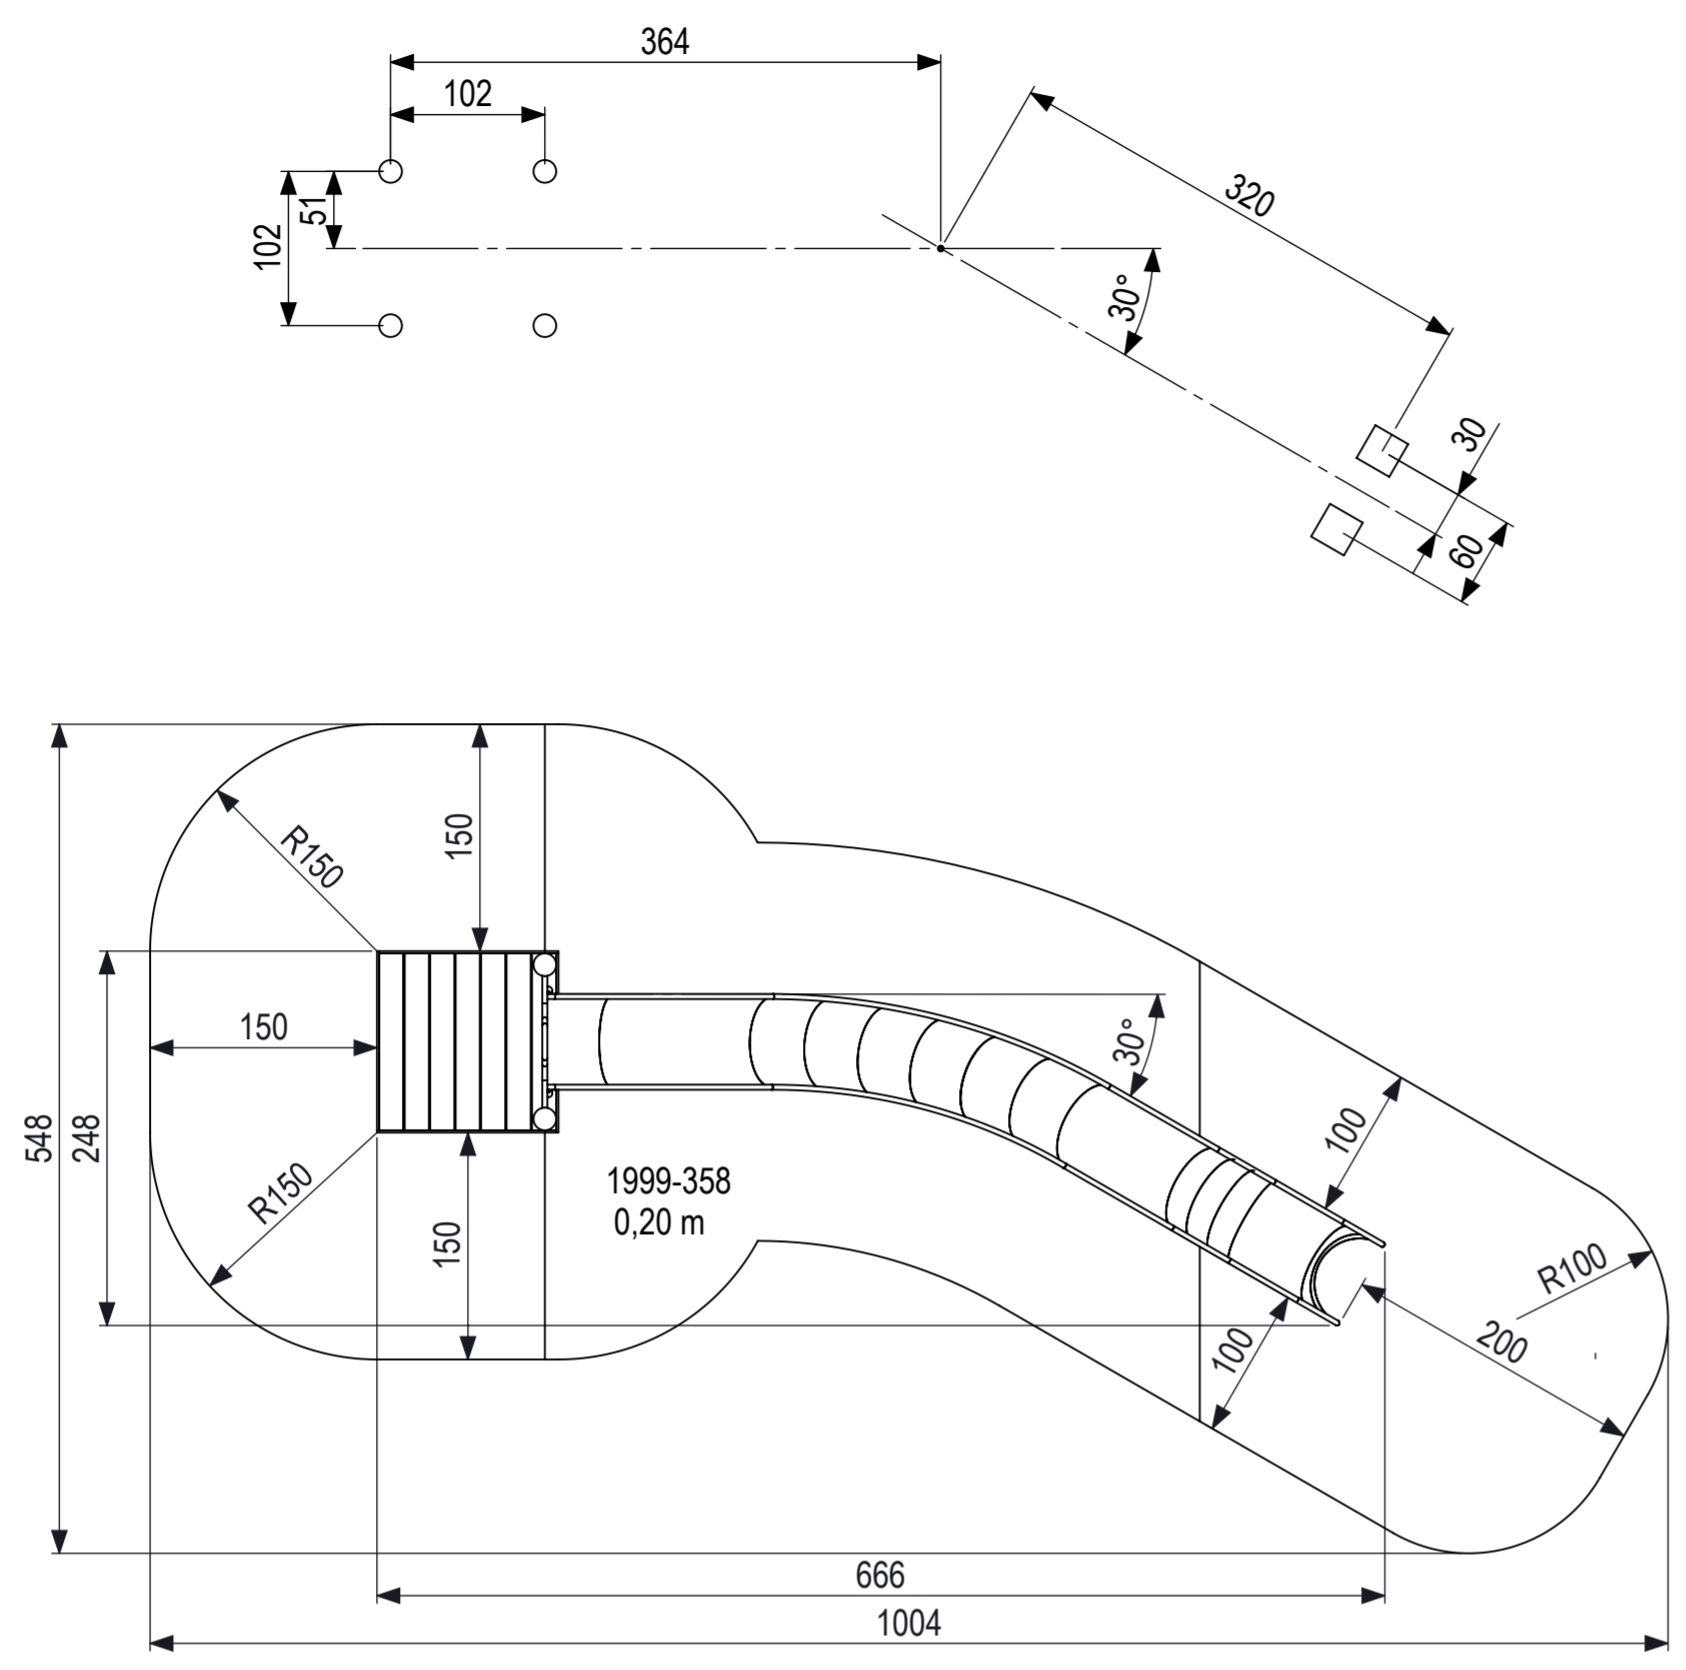

0 10 20 30 40 50 60 70 80
mm

  IJSLANDER		Ijlander BV Oude Dijk 10 8096 RK Oldebroek | The Netherlands T +31 (0)525 633420 | F +31 (0)525 631067 info@ijlander.com | www.ijlander.com		benaming/naam Taludglijbaan H=2,5m 30° bocht naar rechts			
		proj. 	eenheid/unit cm	datum 29-6-2017	naam PT	status klant akk.	Order/tekening nr. goedkeuring
schaal/scale 1:50		tekeningnummer/drawingnumber 1999-358-INS		blad/sheet 1-1	wijz./rev. | form./size - | A2