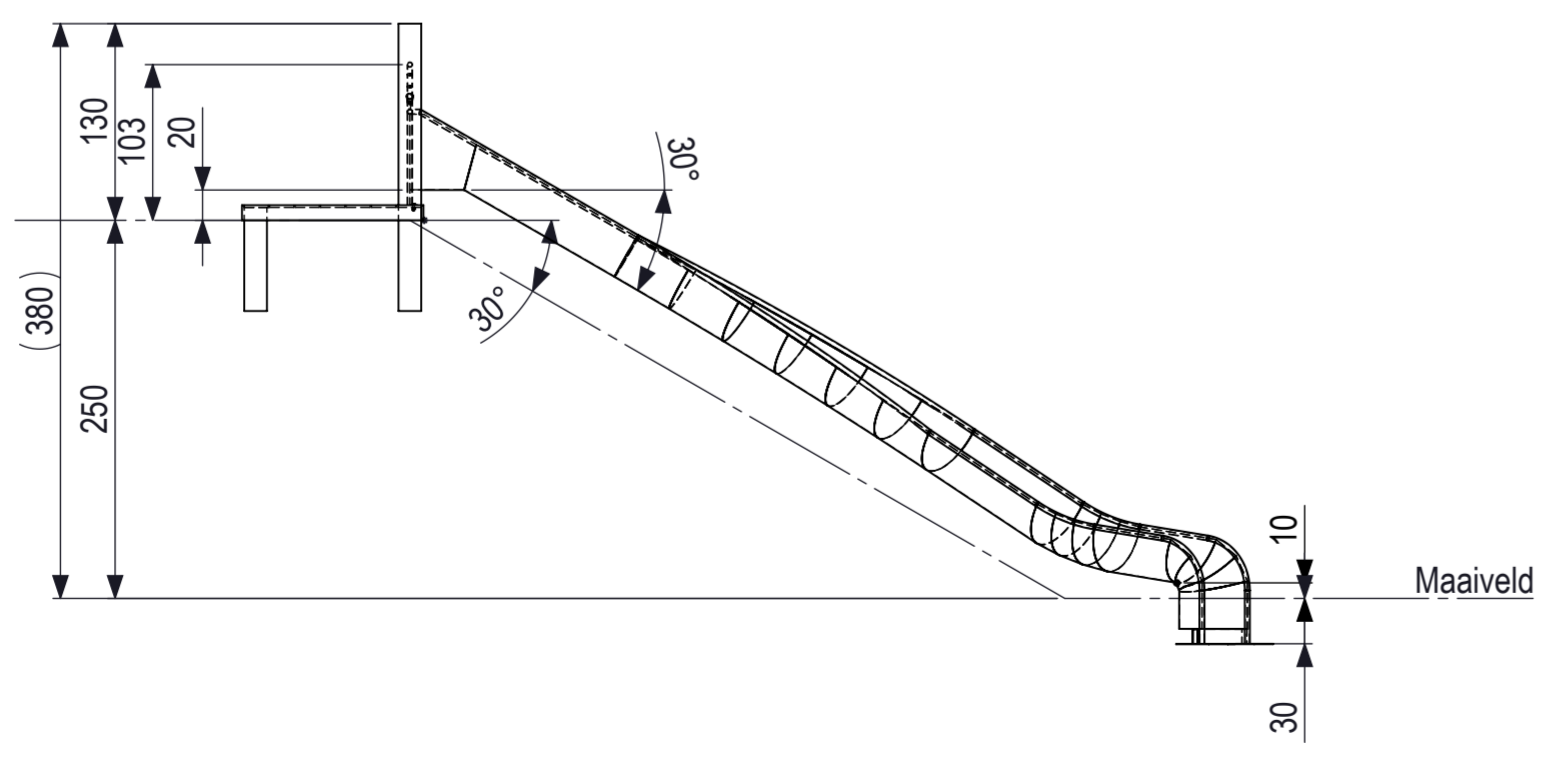

0 10 20 30 40 50 60 70 80
mm

  IJSLANDER		Ijlander BV Oude Dijk 10 8096 RK Oldebroek | The Netherlands T +31 (0)525 633420 | F +31 (0)525 631067 info@ijlander.com | www.ijlander.com		benaming/naam Taludglijbaan H=2,5m 30° bocht naar rechts			
		proj. 	eenheid/unit cm	datum 29-6-2017	naam PT	status klant akk.	Order/tekening nr. goedkeuring
schaal/scale 1:50		tekeningnummer/drawingnumber 1999-358-INS		blad/sheet 1-1	wijz./rev. | form./size - | A2