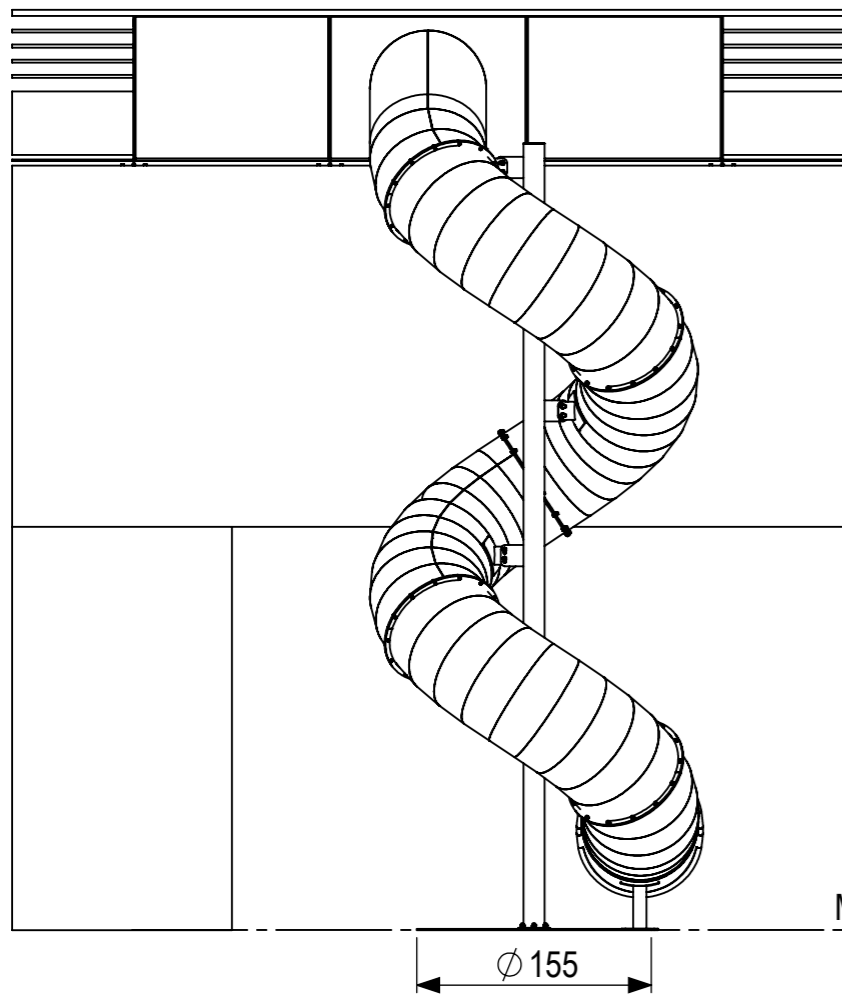

DETAIL A  
SCALE 1 : 20

IJslander BV  
Oude Dijk 10  
8096 RK Oldebroek | The Netherlands  
T +31 (0)525 633420 | F +31 (0)525 631067  
info@ijslander.com | www.ijslander.com

benaming/name							Tunnelglijbaan spiraal 1,5x H=5m		
proj.	⊕ ⊖	eenheid/unit	getekend/drawn	datum/date	naam/name	paraaf/signature	blad/sheet	wijz./rev.	form./size
1:50		cm		10-10-2016	PT		1 - 1	-	A3
tekeningnummer/drawingnumber							1999-302-INS		