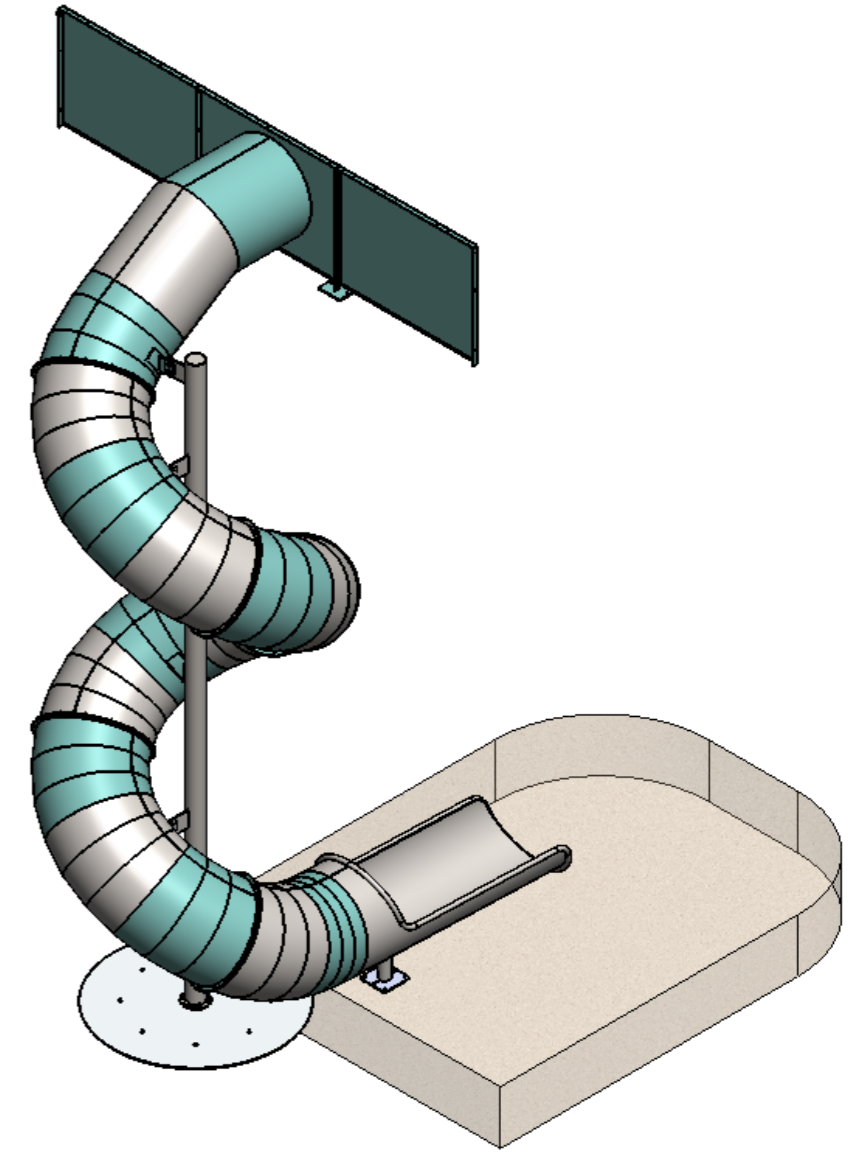

DETAIL A  
SCALE 1 : 20

IJslander BV  
Oude Dijk 10  
8096 RK Oldebroek | The Netherlands  
T +31 (0)525 633420 | F +31 (0)525 631067  
info@ijslander.com | www.ijslander.com

benaming/name							Tunnelglijbaan spiraal 1,5x H=5m		
proj.	⊕ ⊖	eenheid/unit	getekend/drawn	datum/date	naam/name	paraaf/signature	blad/sheet	wijz./rev.	form./size
1:50		cm		10-10-2016	PT		1 - 1	-	A3
tekeningnummer/drawingnumber							1999-302-INS		