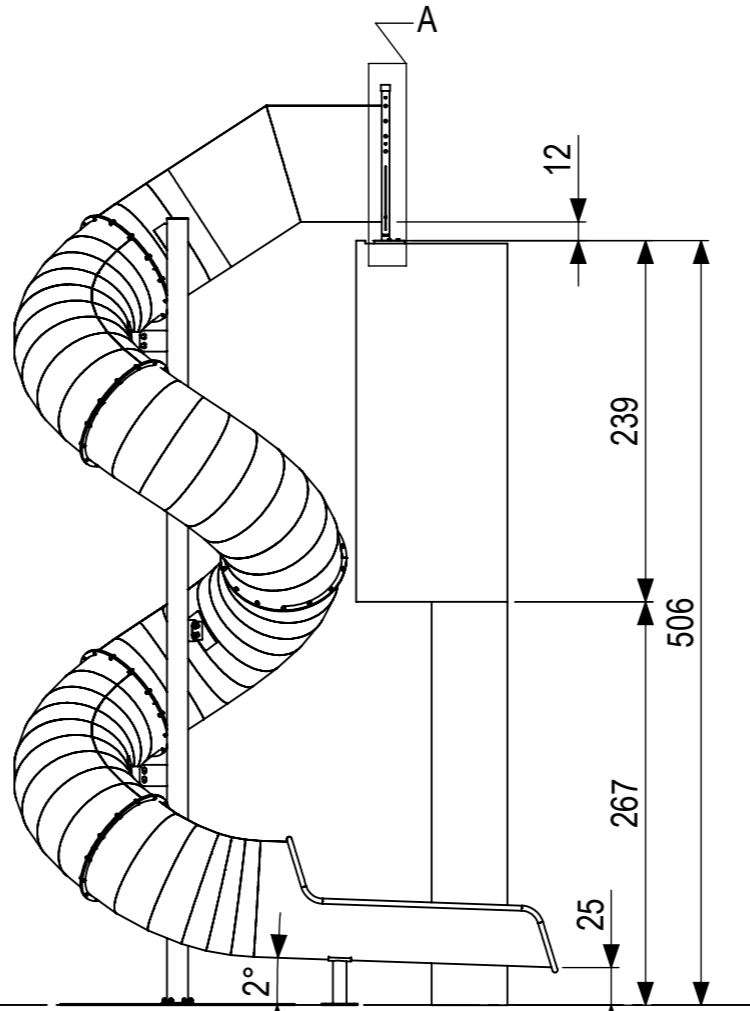

DETAIL A  
SCALE 1 : 20

IJslander BV  
Oude Dijk 10  
8096 RK Oldebroek | The Netherlands  
T +31 (0)525 633420 | F +31 (0)525 631067  
info@ijslander.com | www.ijslander.com

benaming/name							Tunnelglijbaan spiraal 1,5x H=5m		
proj.	⊕ ⊖	eenheid/unit	getekend/drawn	datum/date	naam/name	paraaf/signature	blad/sheet	wijz./rev.	form./size
1:50		cm		10-10-2016	PT		1 - 1	-	A3
tekeningnummer/drawingnumber							1999-302-INS		