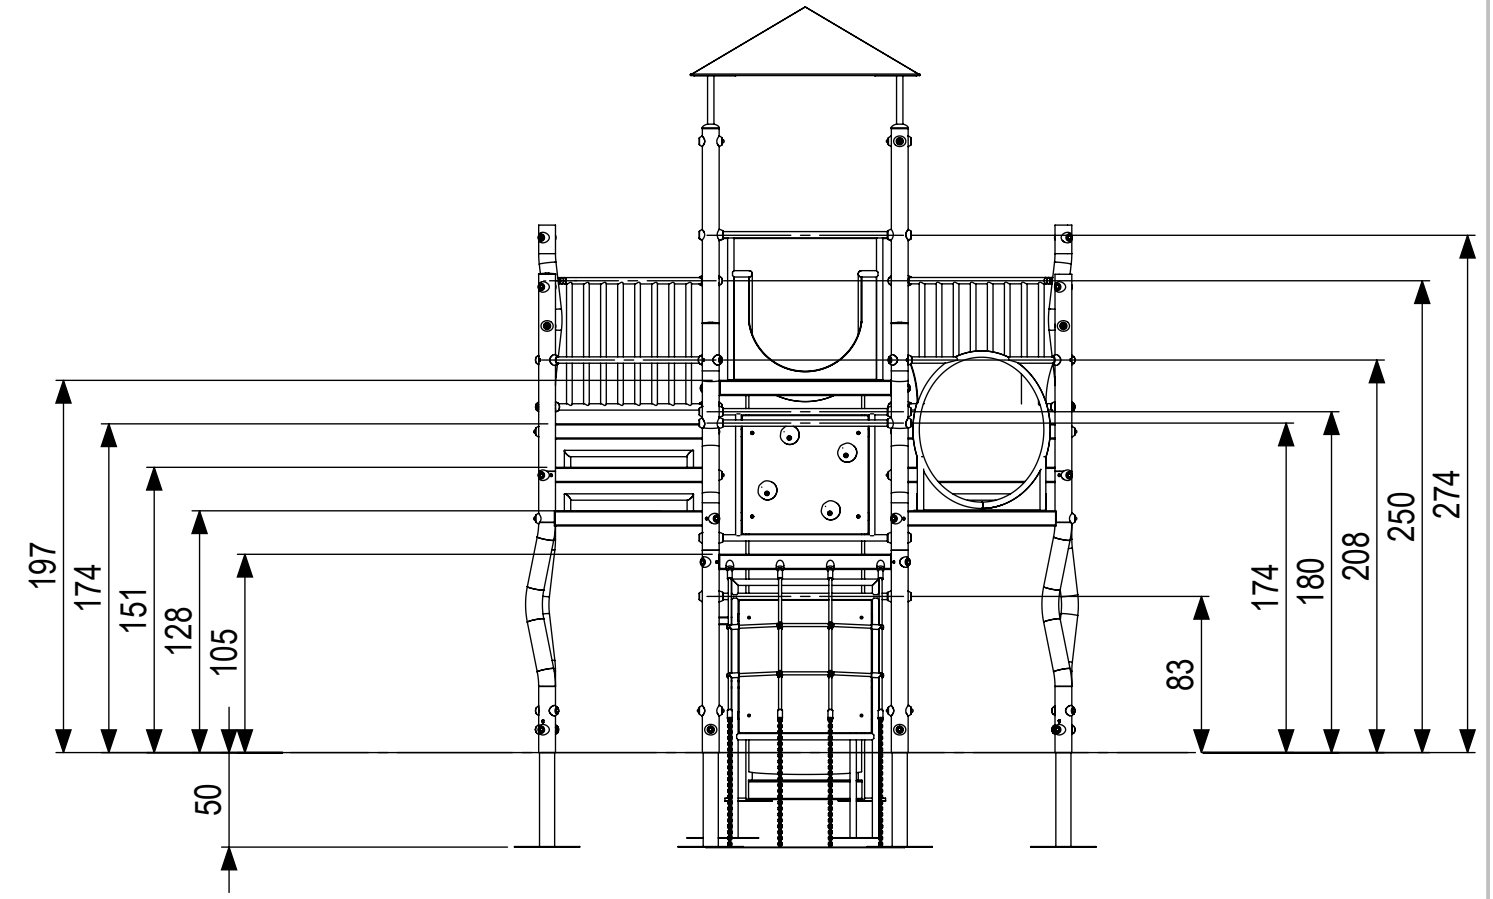

Onder standers nr 1 voet nr 911472

Onder overige standers voet nr 944147

### Positionering standers

 <p><b>IJSLANDER</b>                  IJslander BV                  Oude Dijk 10                  8096 RK Oldebroek   The Netherlands                  T +31 (0)525 633420   F +31 (0)525 631067                  info@ijslander.com   www.ijslander.com</p>		benaming/name		Madera combitoestel XXL vario			
		proj.		eenheid/unit cm	getekend/drawn RM	datum/date 10-1-2023	naam/name RM
schaal/scale 1:20		tekeningnummer/drawingnumber 1918-01-INS			blad/sheet 2 - 3	wijz./rev. -	form./size A3

 <p><b>IJSLANDER</b></p>	<p><b>Ijslander BV</b>                  Oude Dijk 10                  8096 RK Oldebroek   The Netherlands                  T +31 (0)525 633420   F +31 (0)525 631067                  info@ijslander.com   www.ijslander.com</p>		benaming/name <p><b>Madera combitoestel XXL vario</b></p>		
	proj. 	eenheid/unit <p>cm</p>	datum date <p>10-1-2023</p>	naam name <p>RM</p>	paraaf signature 
schaal/scale <p>1:40</p>	tekeningnummer/drawingnumber <p>1918-01-INS</p>		blad/sheet <p>3 - 3</p>	wijz./rev. <p>-</p>	form./size <p>A3</p>