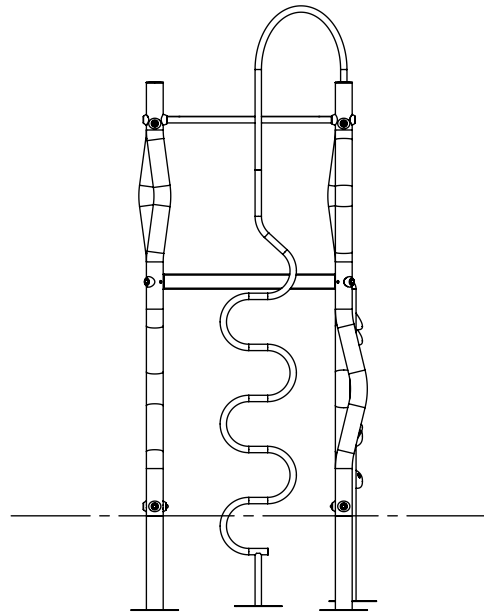

Onder standers nr 1 voet nr 911472

Onder overige standers voet nr 944147

### Positionering standers

 <p><b>IJSLANDER</b>                  IJslander BV                  Oude Dijk 10                  8096 RK Oldebroek   The Netherlands                  T +31 (0)525 633420   F +31 (0)525 631067                  info@ijslander.com   www.ijslander.com</p>		benaming/name		Madera combitoestel XXL vario			
		proj.		eenheid/unit cm	getekend/drawn RM	datum/date 10-1-2023	naam/name RM
schaal/scale 1:20		tekeningnummer/drawingnumber 1918-01-INS			blad/sheet 2 - 3	wijz./rev. -	form./size A3