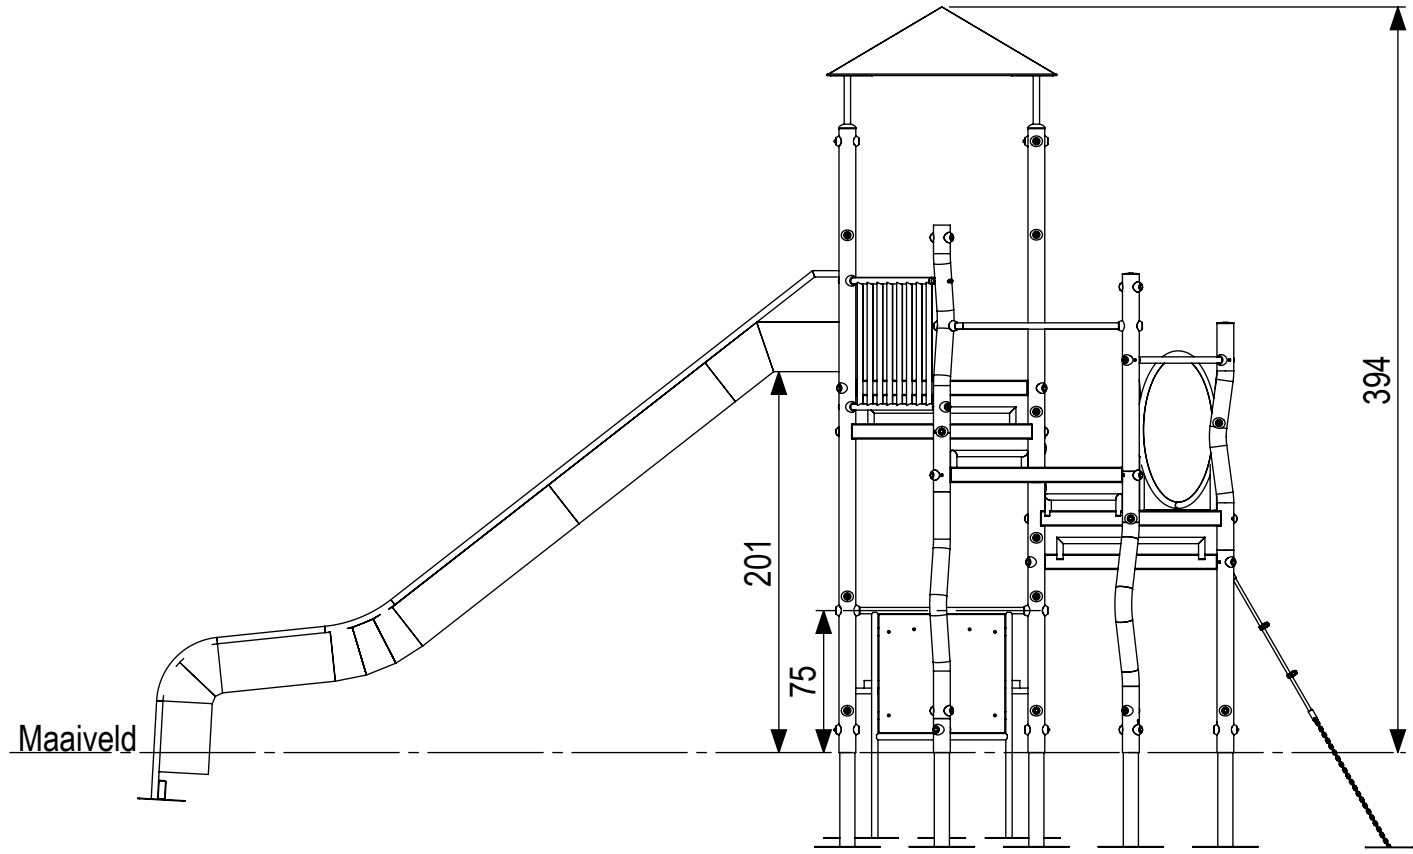

Onder standers nr 1 voet nr 911472

Onder overige standers voet nr 944147

### Positionering standers

 <p><b>IJSLANDER</b>                  IJslander BV                  Oude Dijk 10                  8096 RK Oldebroek   The Netherlands                  T +31 (0)525 633420   F +31 (0)525 631067                  info@ijslander.com   www.ijslander.com</p>		benaming/name		Madera combitoestel XXL vario			
		proj.		eenheid/unit cm	getekend/drawn RM	datum/date 10-1-2023	naam/name RM
schaal/scale 1:20		tekeningnummer/drawingnumber 1918-01-INS			blad/sheet 2 - 3	wijz./rev. -	form./size A3