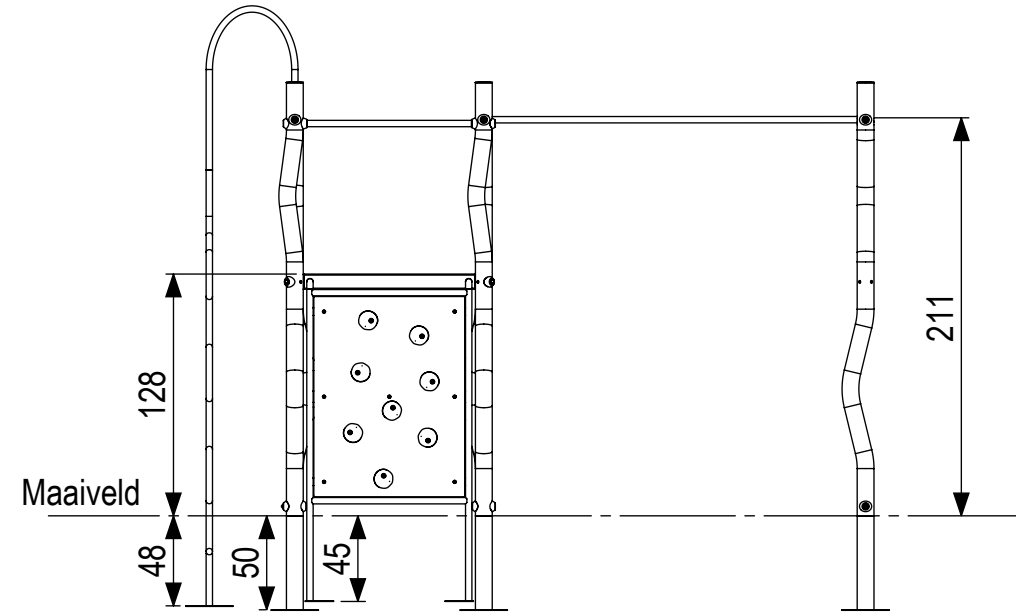

Onder standers nr 1 voet nr 911472

Onder overige standers voet nr 944147

### Positionering standers

 <p><b>IJSLANDER</b>                  IJslander BV                  Oude Dijk 10                  8096 RK Oldebroek   The Netherlands                  T +31 (0)525 633420   F +31 (0)525 631067                  info@ijslander.com   www.ijslander.com</p>		benaming/name		Madera combitoestel XXL vario			
		proj.		eenheid/unit cm	getekend/drawn RM	datum/date 10-1-2023	naam/name RM
schaal/scale 1:20		tekeningnummer/drawingnumber 1918-01-INS			blad/sheet 2 - 3	wijz./rev. -	form./size A3