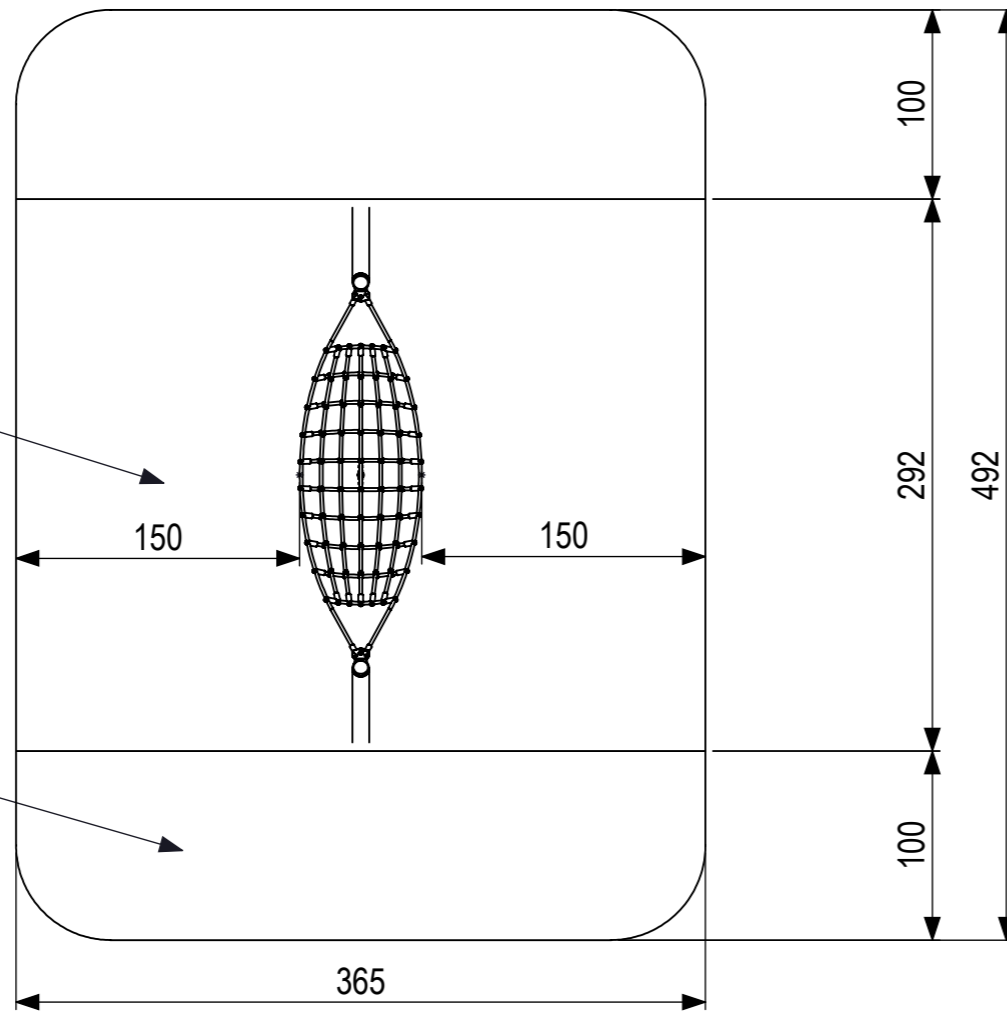

BOVENAANZICHT
SCHAAL 1:50

Valdempende zone

Obstakelvrije zone

| | | | | | | | | |
|--|--|--|---|----------------------------|--------------------|---------------------|------------|--|
|  IJSLANDER | Ijlander BV Oude Dijk 10 8096 RK Oldebroek The Netherlands T +31 (0)525 633420 F +31 (0)525 631067 info@ijlander.com www.ijlander.com | | benaming/name <h2 style="text-align: center;">Hangmat Lille</h2> | | | | | |
| | proj.  | eenheid/unit cm | getekend drawn | datum date 7-12-2022 | naam name GM | paraaf signature | blad/sheet | |
| | schaal/scale 1:20 | tekeningnummer/drawingnumber 1179-R08-INS | | | wijz./rev. | form./size A3 | | |