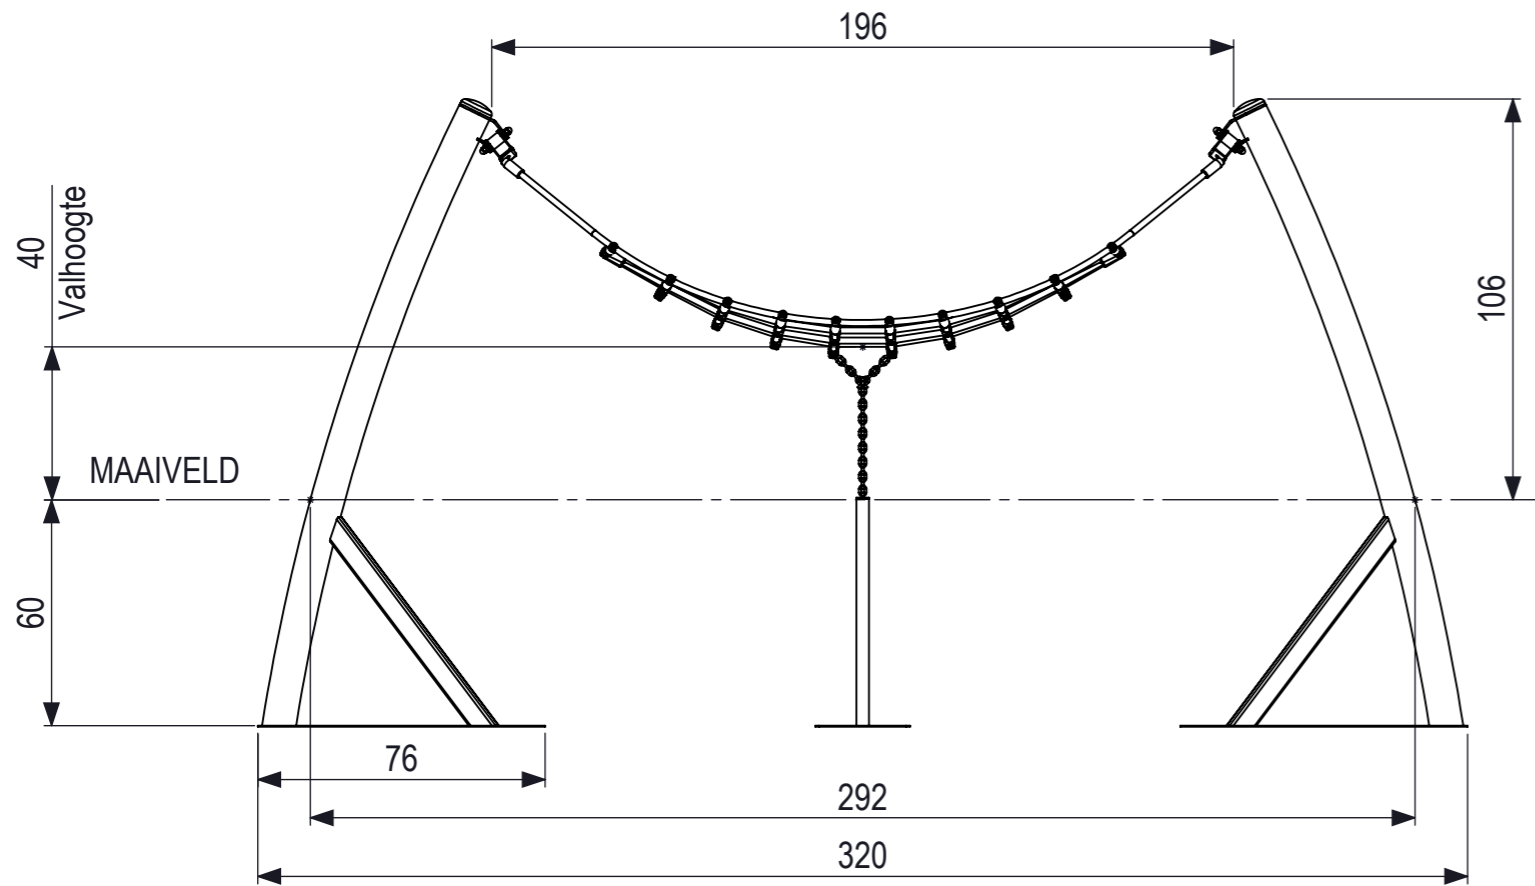

BOVENAANZICHT
SCHAAL 1:50

Valdempende zone

Obstakelvrije zone

| | | | | | | | | |
|--|--|--|---|----------------------------|--------------------|---------------------|------------|--|
|  IJSLANDER | Ijlander BV Oude Dijk 10 8096 RK Oldebroek The Netherlands T +31 (0)525 633420 F +31 (0)525 631067 info@ijlander.com www.ijlander.com | | benaming/name <h2 style="text-align: center;">Hangmat Lille</h2> | | | | | |
| | proj.  | eenheid/unit cm | getekend drawn | datum date 7-12-2022 | naam name GM | paraaf signature | blad/sheet | |
| | schaal/scale 1:20 | tekeningnummer/drawingnumber 1179-R08-INS | | | wijz./rev. | form./size A3 | | |