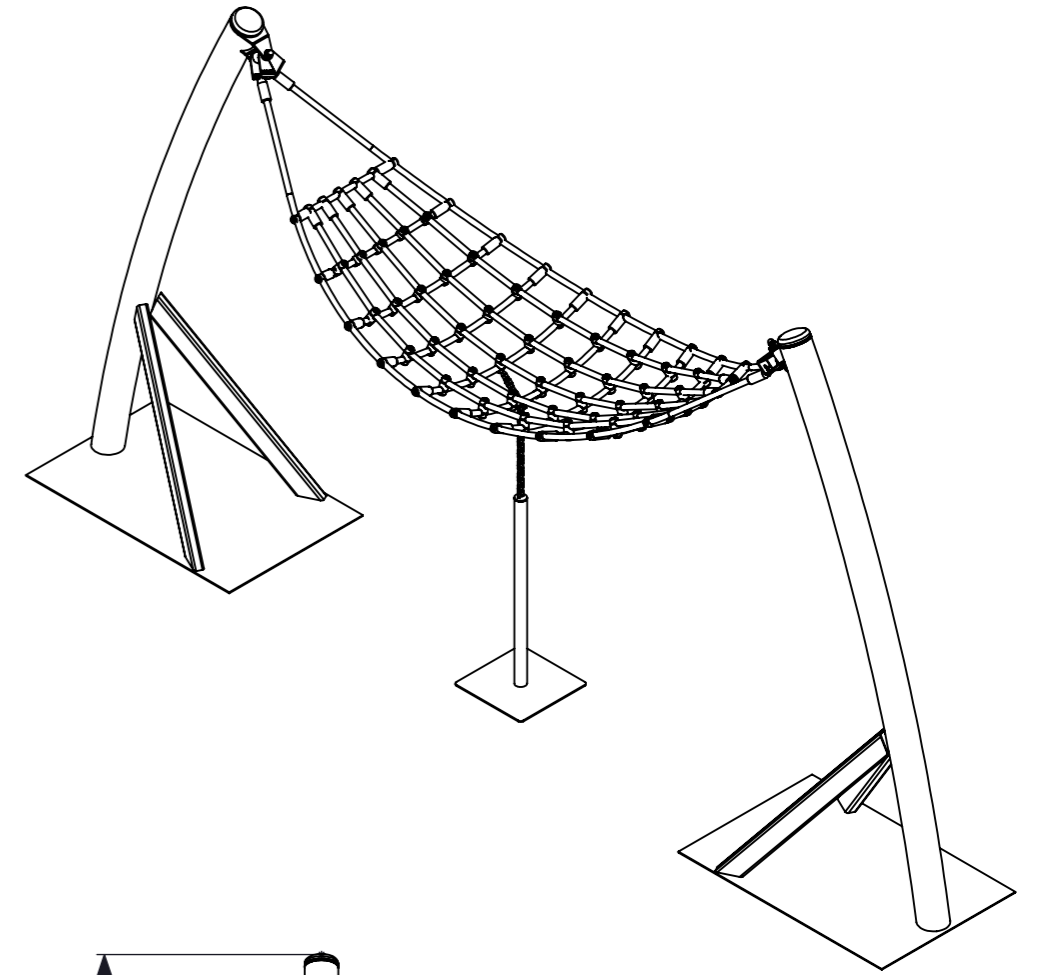

BOVENAANZICHT
SCHAAL 1:50

Valdempende zone

Obstakelvrije zone

| | | | | | | | | |
|--|--|--|---|----------------------------|--------------------|---------------------|------------|--|
|  IJSLANDER | Ijlander BV Oude Dijk 10 8096 RK Oldebroek The Netherlands T +31 (0)525 633420 F +31 (0)525 631067 info@ijlander.com www.ijlander.com | | benaming/name <h2 style="text-align: center;">Hangmat Lille</h2> | | | | | |
| | proj.  | eenheid/unit cm | getekend drawn | datum date 7-12-2022 | naam name GM | paraaf signature | blad/sheet | |
| | schaal/scale 1:20 | tekeningnummer/drawingnumber 1179-R08-INS | | | wijz./rev. | form./size A3 | | |