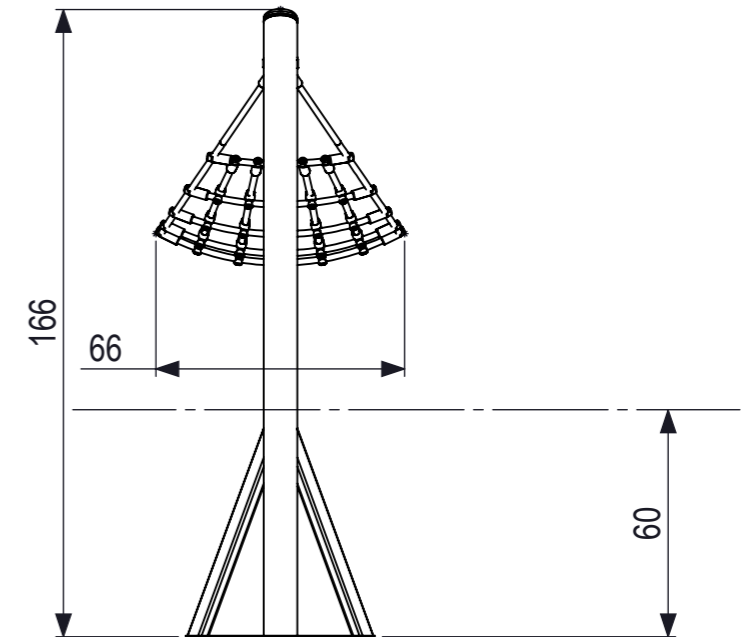

BOVENAANZICHT
SCHAAL 1:50

Valdempende zone

Obstakelvrije zone

| | | | | | | | | |
|--|--|--|---|----------------------------|--------------------|---------------------|------------|--|
|  IJSLANDER | Ijlander BV Oude Dijk 10 8096 RK Oldebroek The Netherlands T +31 (0)525 633420 F +31 (0)525 631067 info@ijlander.com www.ijlander.com | | benaming/name <h2 style="text-align: center;">Hangmat Lille</h2> | | | | | |
| | proj.  | eenheid/unit cm | getekend drawn | datum date 7-12-2022 | naam name GM | paraaf signature | blad/sheet | |
| | schaal/scale 1:20 | tekeningnummer/drawingnumber 1179-R08-INS | | | wijz./rev. | form./size A3 | | |