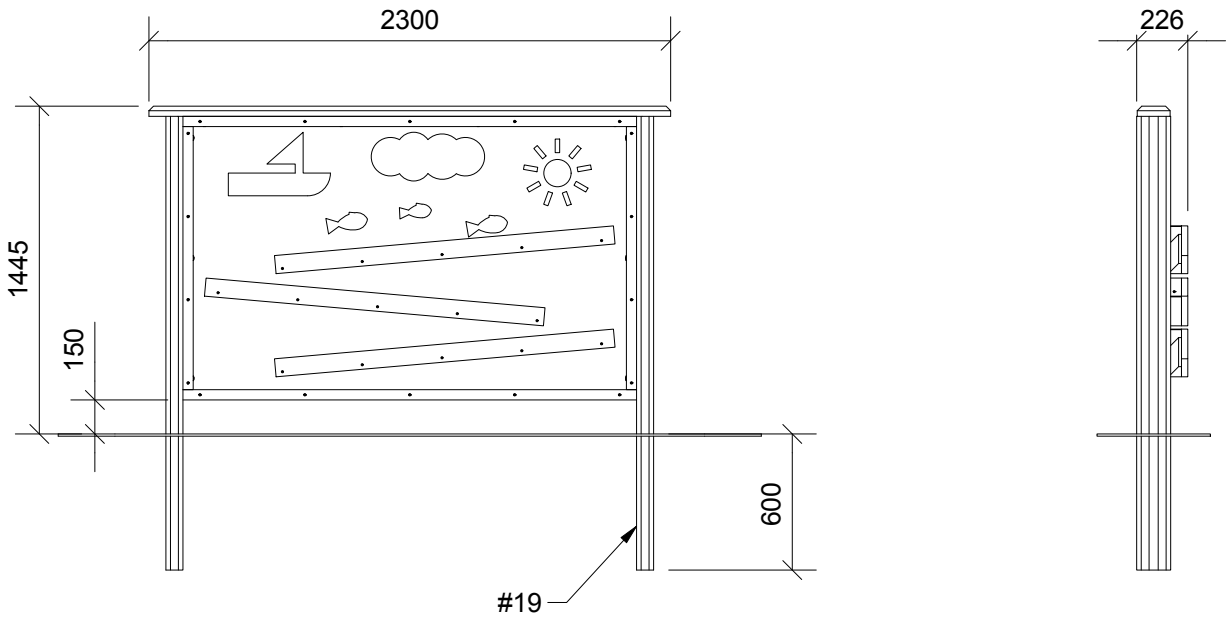

LE20600

1/5

2

3h

0 m²

2,3x0,2x1,4 m

~126 kg

~0,076 m³

230x0,2x129 cm

72,3 kg

Parts List

QTY	PART NO	DESCRIP.
1	D11775	2300x1295mm
12	LE16323	Ø6x100 mm
2	RS00457	Ø140-160

Parts List		
QTY	PART NO	DESCRIP.
1	D11775	2300x1295mm
2	LE15901	3x16, PH
1	LE15910	Name tag
12	LE16323	Ø6x100 mm
2	RS00457	Ø140-160
1	V10415	HSS Ø4mm L:119mm