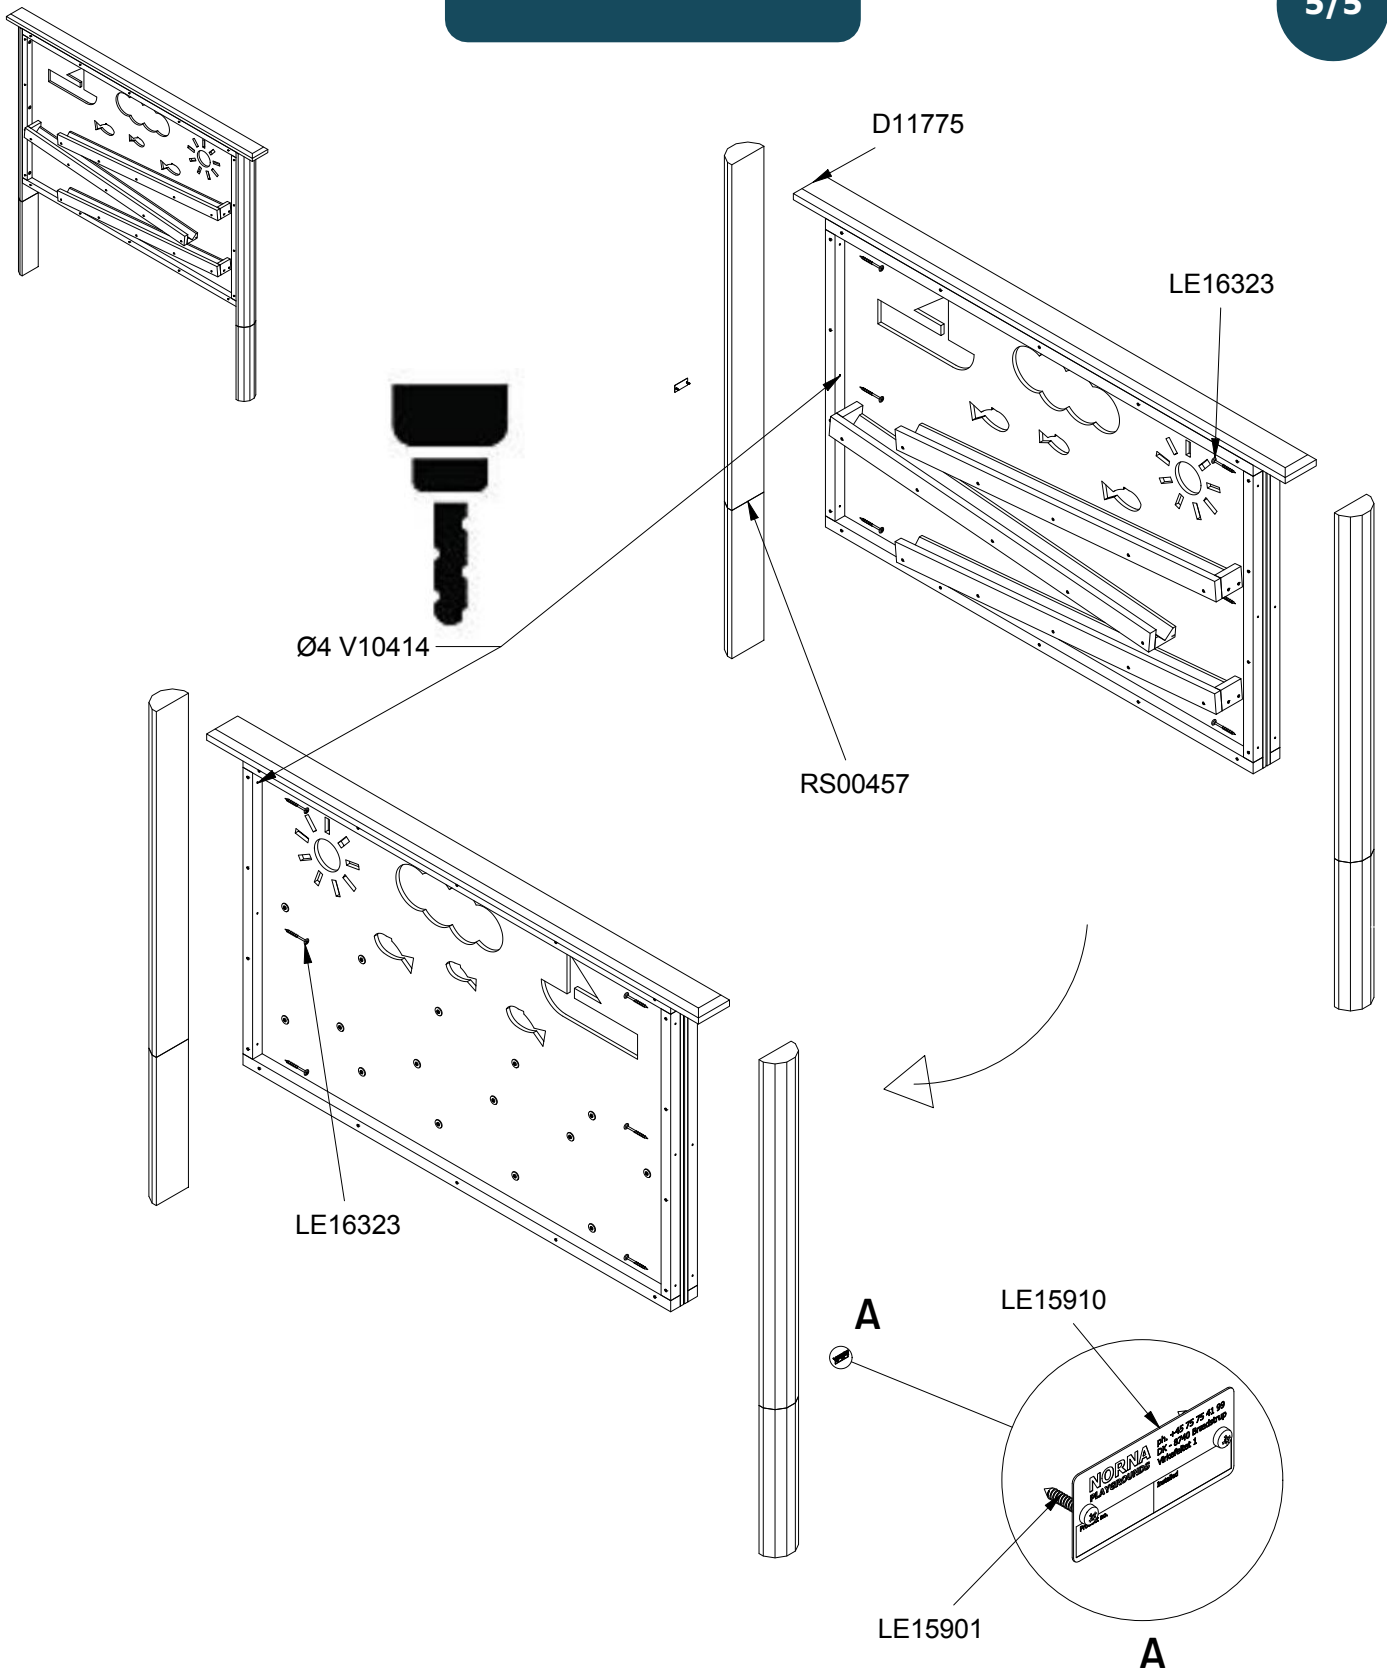

LE20600

1/5

2

3h

0 m²

2,3x0,2x1,4 m

~126 kg

~0,076 m³

230x0,2x129 cm

72,3 kg

Parts List

QTY	PART NO	DESCRIP.
1	D11775	2300x1295mm
12	LE16323	Ø6x100 mm
2	RS00457	Ø140-160

Parts List		
QTY	PART NO	DESCRIP.
1	D11775	2300x1295mm
2	LE15901	3x16, PH
1	LE15910	Name tag
12	LE16323	Ø6x100 mm
2	RS00457	Ø140-160
1	V10415	HSS Ø4mm L:119mm