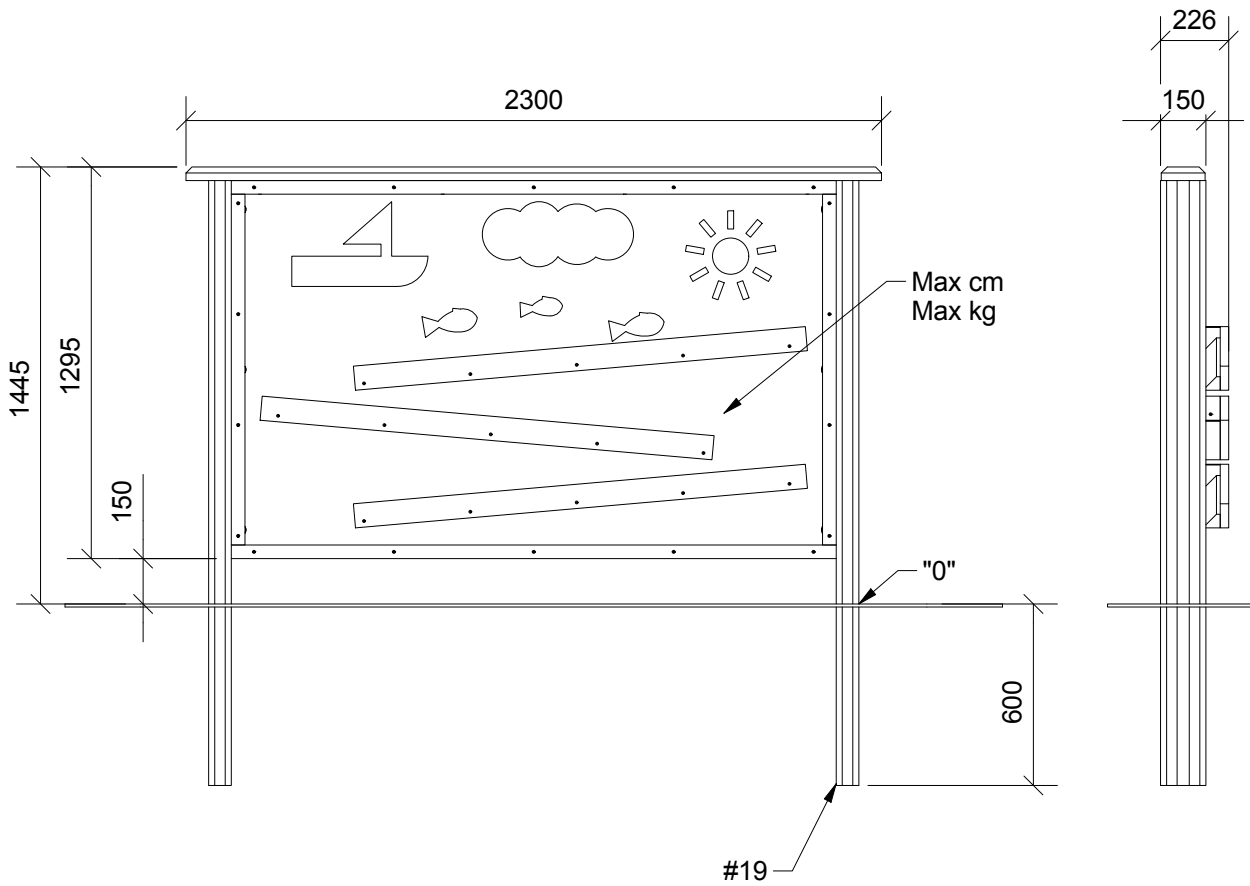

LE20600

1/5

2

3h

0 m²

2,3x0,2x1,4 m

~126 kg

~0,076 m³

230x0,2x129 cm

72,3 kg

Parts List

QTY	PART NO	DESCRIP.
1	D11775	2300x1295mm
12	LE16323	Ø6x100 mm
2	RS00457	Ø140-160

Parts List		
QTY	PART NO	DESCRIP.
1	D11775	2300x1295mm
2	LE15901	3x16, PH
1	LE15910	Name tag
12	LE16323	Ø6x100 mm
2	RS00457	Ø140-160
1	V10415	HSS Ø4mm L:119mm