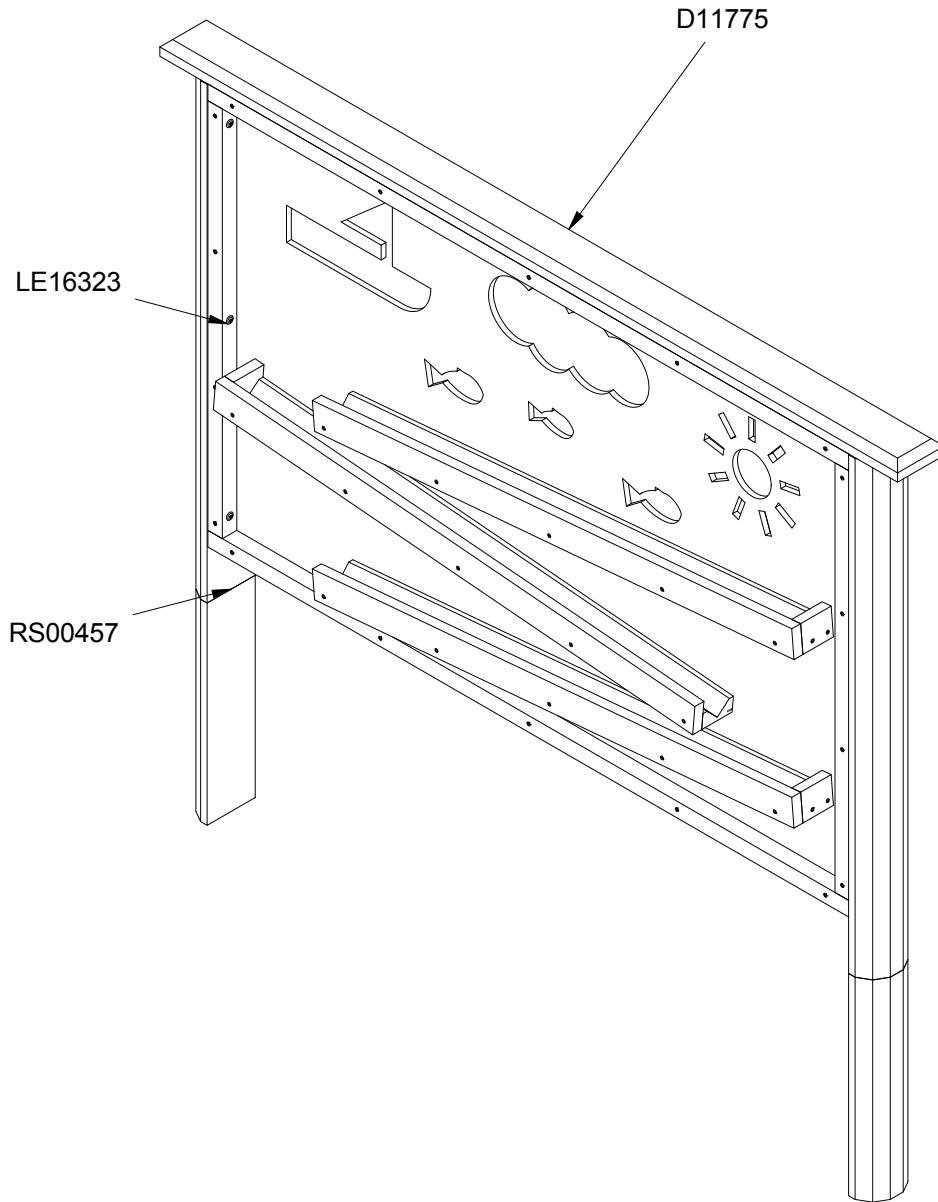

LE20600

1/5

2

3h

0 m²

2,3x0,2x1,4 m

~126 kg

~0,076 m³

230x0,2x129 cm

72,3 kg

Parts List

QTY	PART NO	DESCRIP.
1	D11775	2300x1295mm
12	LE16323	Ø6x100 mm
2	RS00457	Ø140-160

Parts List		
QTY	PART NO	DESCRIP.
1	D11775	2300x1295mm
2	LE15901	3x16, PH
1	LE15910	Name tag
12	LE16323	Ø6x100 mm
2	RS00457	Ø140-160
1	V10415	HSS Ø4mm L:119mm