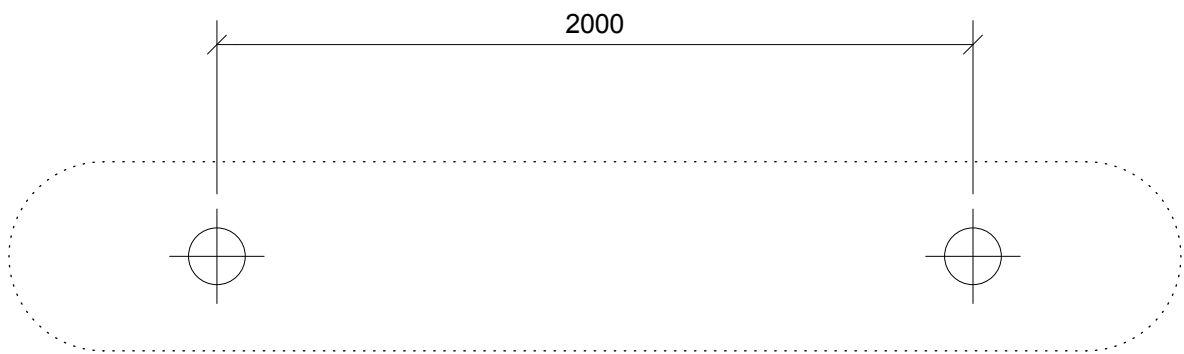

LE20600

1/5

2

3h

0 m²

2,3x0,2x1,4 m

~126 kg

~0,076 m³

230x0,2x129 cm

72,3 kg

Parts List

QTY	PART NO	DESCRIP.
1	D11775	2300x1295mm
12	LE16323	Ø6x100 mm
2	RS00457	Ø140-160

Parts List		
QTY	PART NO	DESCRIP.
1	D11775	2300x1295mm
2	LE15901	3x16, PH
1	LE15910	Name tag
12	LE16323	Ø6x100 mm
2	RS00457	Ø140-160
1	V10415	HSS Ø4mm L:119mm