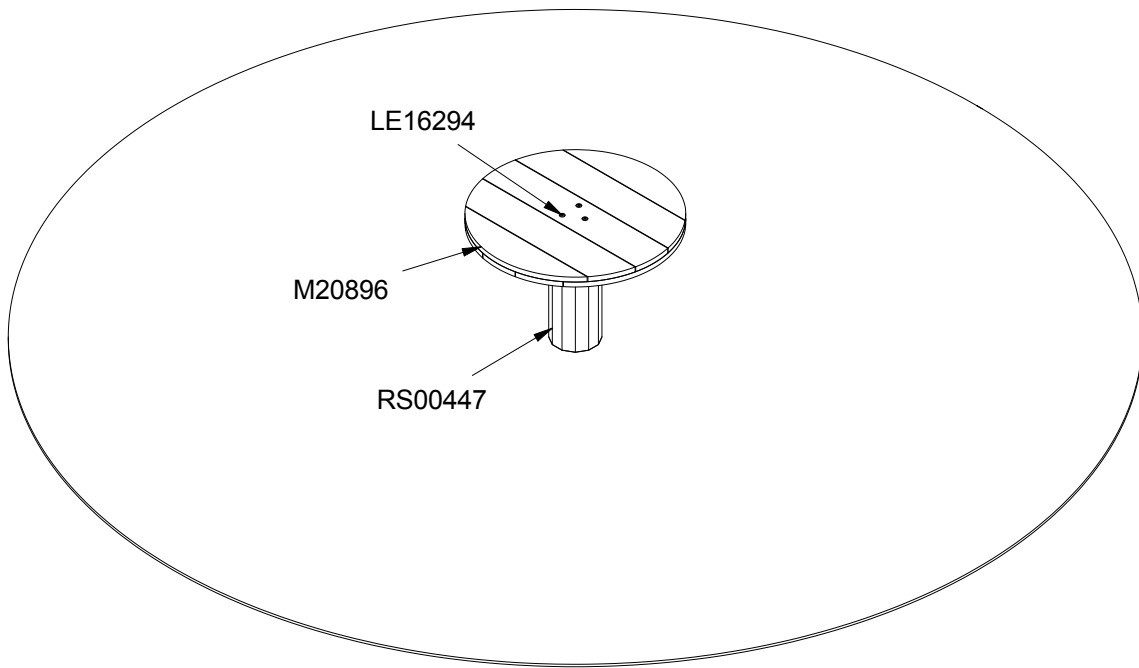

LE20896

1/4

1

0,5h

 $\text{Ø}3,75 \times 0,5 \text{ m}$ 

~42 kg

~0,04 m³

75x130x18 cm

27 kg

Parts List

QTY	PART NO	DESCRIP.
3	LE16294	Ø8x120/80 mm
1	M20896	Robinia Ø730mm
1	RS00447	Ø160-180

LE16294
Drill

Parts List

QTY	PART NO	DESCRIP.
3	LE16294	Ø8x120/80 mm
1	RS00447	Ø160-180
1	M20896	Robinia Ø730mm