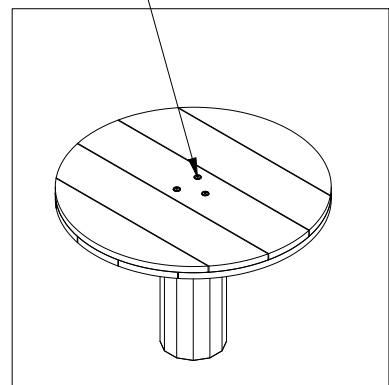

LE20896

1/4

1

0,5h

 $\text{Ø}3,75 \times 0,5 \text{ m}$ 

~42 kg

~0,04 m³

75x130x18 cm

27 kg

Parts List

QTY	PART NO	DESCRIP.
3	LE16294	Ø8x120/80 mm
1	M20896	Robinia Ø730mm
1	RS00447	Ø160-180

LE16294
Drill

Parts List

QTY	PART NO	DESCRIP.
3	LE16294	Ø8x120/80 mm
1	RS00447	Ø160-180
1	M20896	Robinia Ø730mm