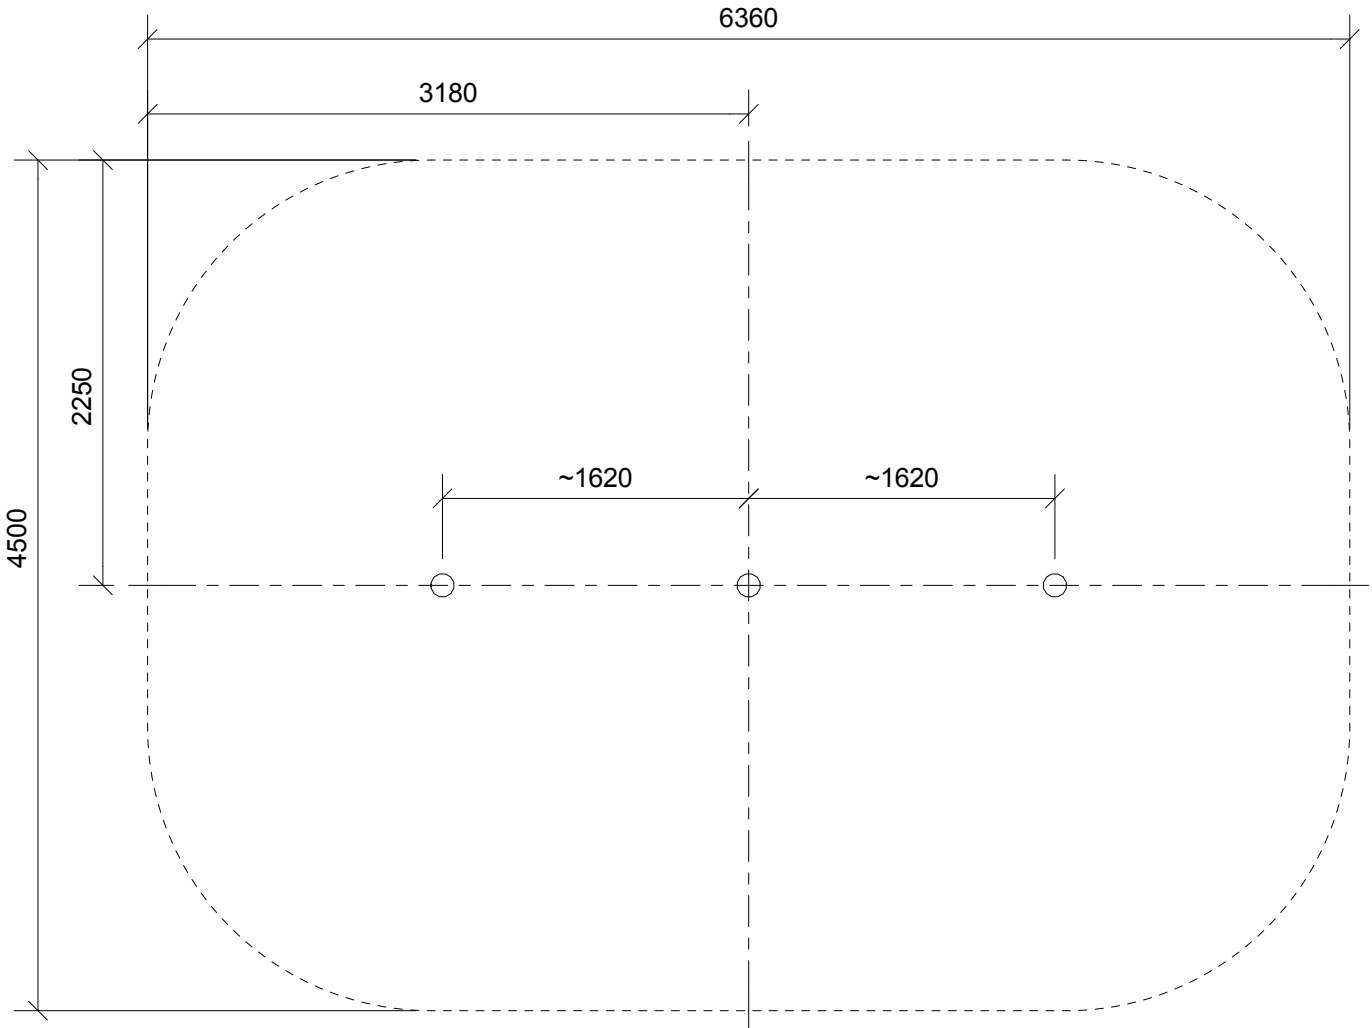

2

1h

6,36 x 4,5 x 1,3 m

~82 kg

>C25
~0,12 m³

Ø10-12 x 210 cm

25 kg

Parts List		
QTY	PART NO	DESCRIP.
1	D11918	Ø10-12x210cm, assembled
1	D11919	Ø10-12x210cm, assembled
1	D11920	Ø10-12x210cm, assembled
2	LE20159	Strap seat

Parts List

QTY	PART NO	DESCRIP.
2	LE15901	3x16, PH
1	LE15910	Name tag
1	LE16599	Sealtite 970 1,5ml