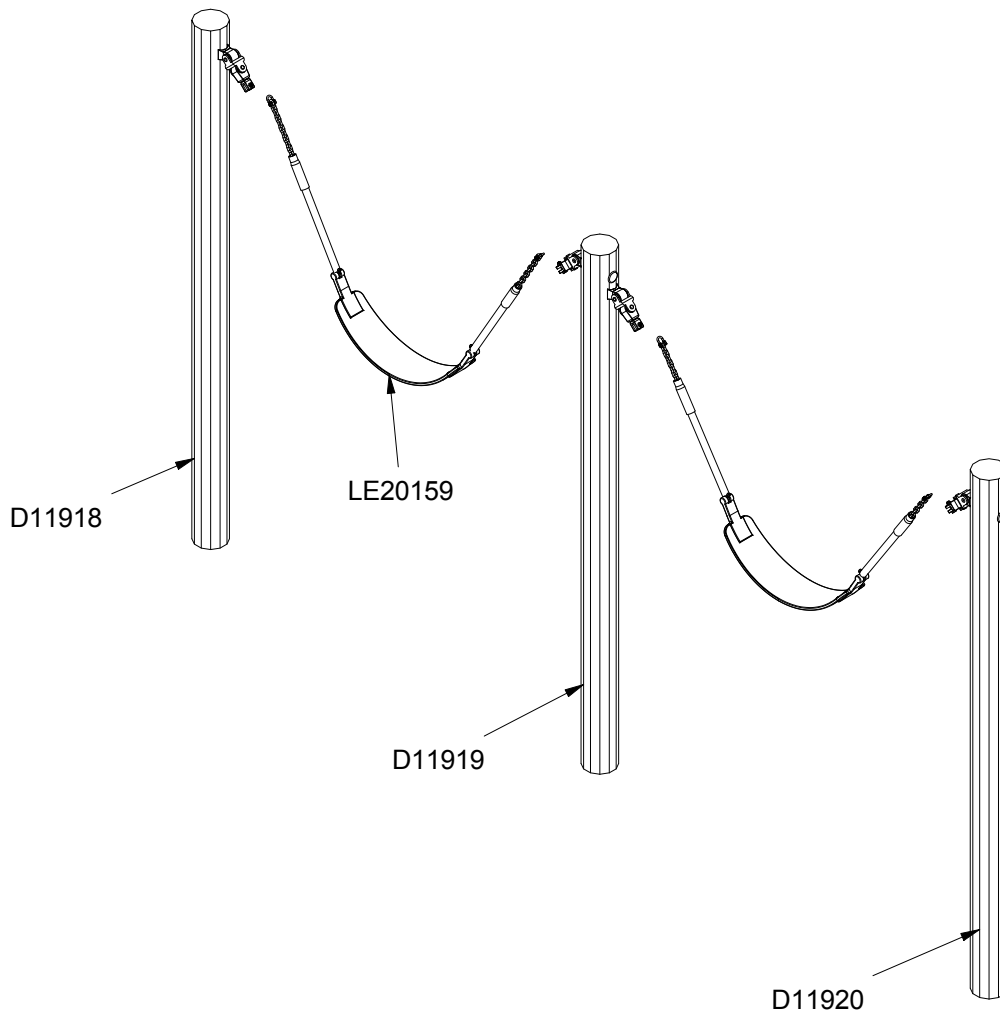

2

1h

6,36 x 4,5 x 1,3 m

~82 kg

>C25
~0,12 m³

Ø10-12 x 210 cm

25 kg

Parts List		
QTY	PART NO	DESCRIP.
1	D11918	Ø10-12x210cm, assembled
1	D11919	Ø10-12x210cm, assembled
1	D11920	Ø10-12x210cm, assembled
2	LE20159	Strap seat

Parts List

QTY	PART NO	DESCRIP.
2	LE15901	3x16, PH
1	LE15910	Name tag
1	LE16599	Sealtite 970 1,5ml