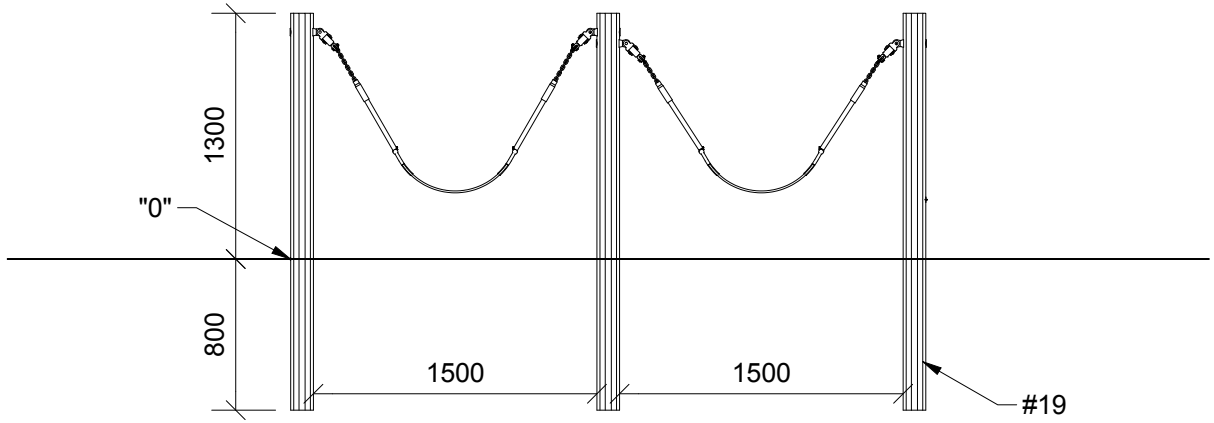

2

1h

6,36 x 4,5 x 1,3 m

~82 kg

>C25
~0,12 m³

Ø10-12 x 210 cm

25 kg

Parts List		
QTY	PART NO	DESCRIP.
1	D11918	Ø10-12x210cm, assembled
1	D11919	Ø10-12x210cm, assembled
1	D11920	Ø10-12x210cm, assembled
2	LE20159	Strap seat

Parts List

QTY	PART NO	DESCRIP.
2	LE15901	3x16, PH
1	LE15910	Name tag
1	LE16599	Sealtite 970 1,5ml