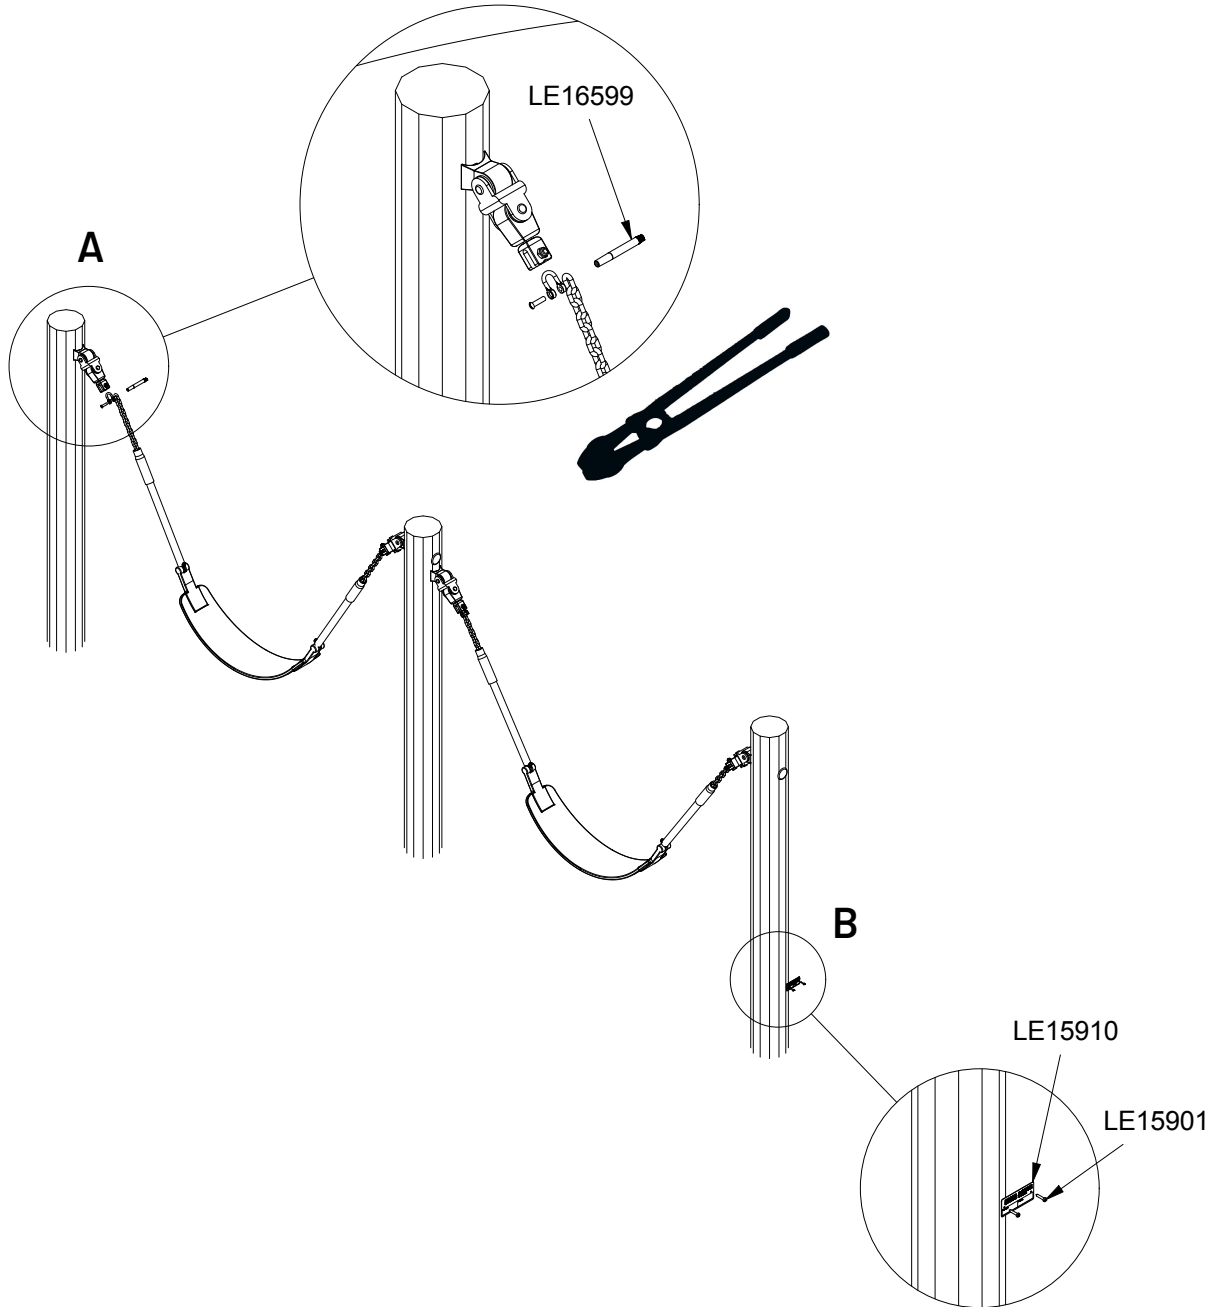

2

1h

6,36 x 4,5 x 1,3 m

~82 kg

>C25
~0,12 m³

Ø10-12 x 210 cm

25 kg

Parts List		
QTY	PART NO	DESCRIP.
1	D11918	Ø10-12x210cm, assembled
1	D11919	Ø10-12x210cm, assembled
1	D11920	Ø10-12x210cm, assembled
2	LE20159	Strap seat

Parts List

QTY	PART NO	DESCRIP.
2	LE15901	3x16, PH
1	LE15910	Name tag
1	LE16599	Sealtite 970 1,5ml