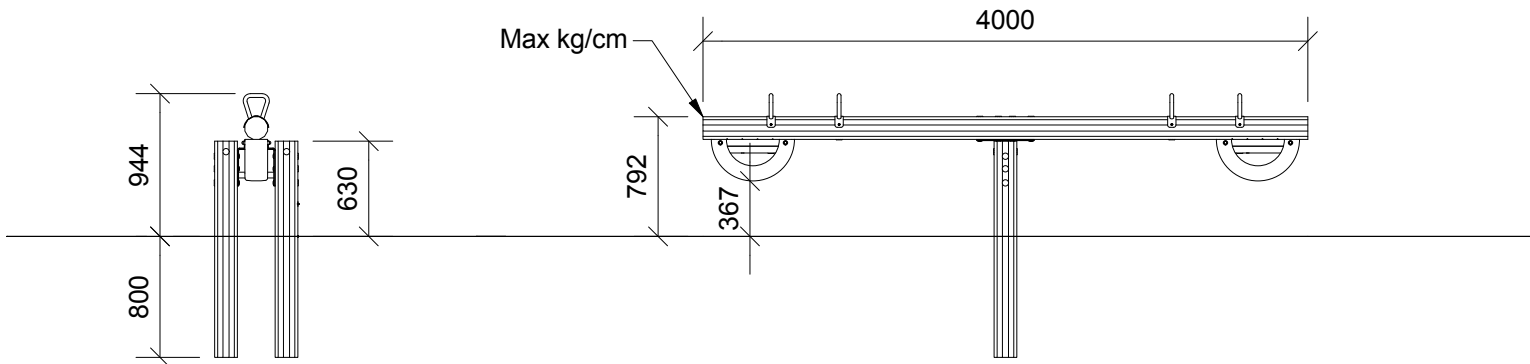

LE20581

1/5

(1:50)

(1:50)

2

5,5h

21,2m<sup>2</sup>

7x3,3x0,95 m

~143 kg

~0,07 m<sup>3</sup>

400x58x19 cm

90 kg

## Parts List

QTY	PART NO	DESCRIP.
1	LE70002	145x55x38cm
1	LE80002	400x58x19cm

(1:50)

(1:50)

Parts List		
QTY	PART NO	DESCRIP.
2	LE15901	3x16, PH
1	LE15910	Name tag
4	LE16020	M12 x 140
4	LE16098	M12x1,25mm nut
4	LE16167	M12 - Ø32 mm
4	LE16556	Ø42/38mm