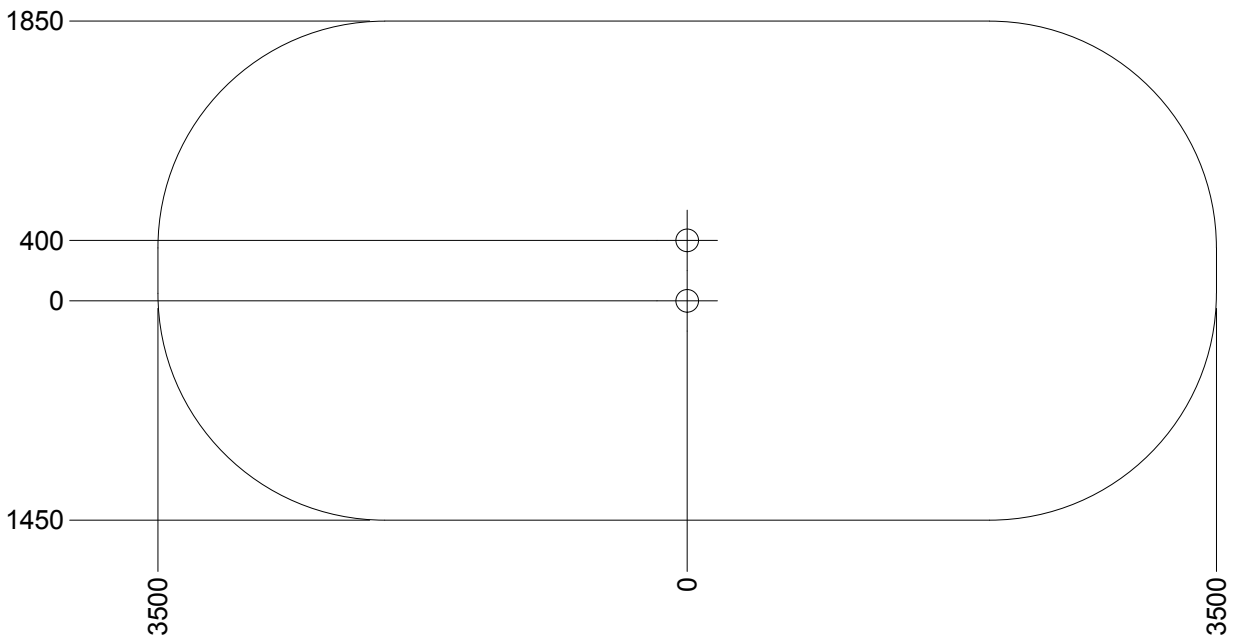

LE20581

1/5

(1:50)

(1:50)

2

5,5h

21,2m<sup>2</sup>

7x3,3x0,95 m

~143 kg

~0,07 m<sup>3</sup>

400x58x19 cm

90 kg

## Parts List

QTY	PART NO	DESCRIP.
1	LE70002	145x55x38cm
1	LE80002	400x58x19cm

(1:50)

(1:50)

Parts List		
QTY	PART NO	DESCRIP.
2	LE15901	3x16, PH
1	LE15910	Name tag
4	LE16020	M12 x 140
4	LE16098	M12x1,25mm nut
4	LE16167	M12 - Ø32 mm
4	LE16556	Ø42/38mm