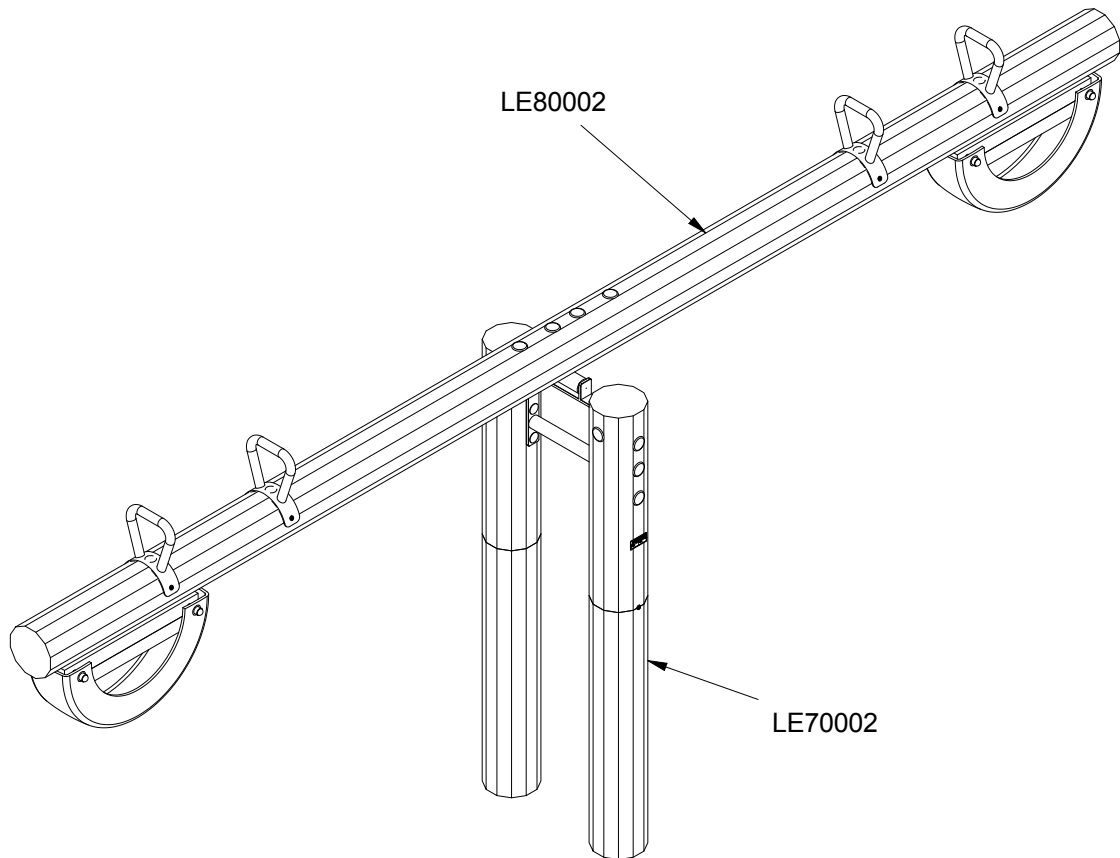

LE20581

1/5

(1:50)

(1:50)

2

5,5h

21,2m<sup>2</sup>

7x3,3x0,95 m

~143 kg

~0,07 m<sup>3</sup>

400x58x19 cm

90 kg

## Parts List

QTY	PART NO	DESCRIP.
1	LE70002	145x55x38cm
1	LE80002	400x58x19cm

(1:50)

(1:50)

Parts List		
QTY	PART NO	DESCRIP.
2	LE15901	3x16, PH
1	LE15910	Name tag
4	LE16020	M12 x 140
4	LE16098	M12x1,25mm nut
4	LE16167	M12 - Ø32 mm
4	LE16556	Ø42/38mm