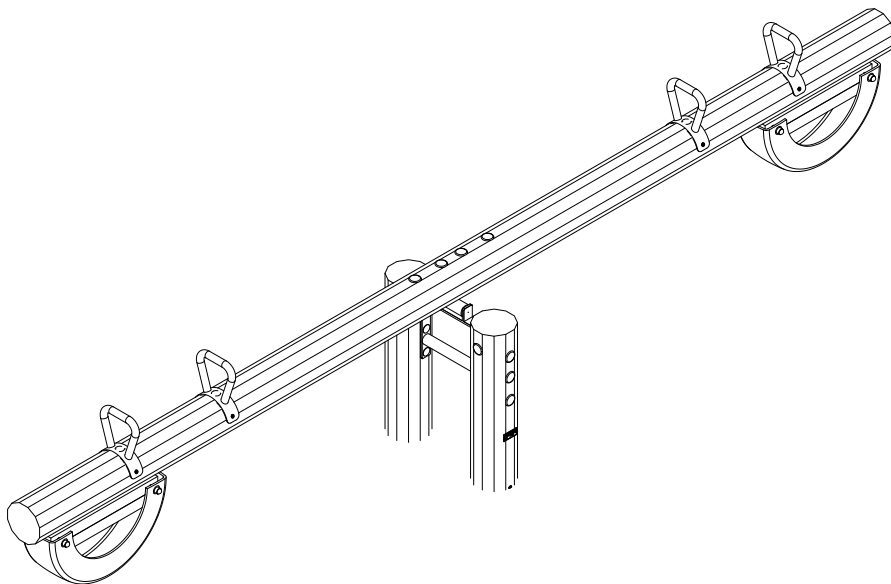

LE20581

1/5

(1:50)

(1:50)

2

5,5h

21,2m<sup>2</sup>

7x3,3x0,95 m

~143 kg

~0,07 m<sup>3</sup>

400x58x19 cm

90 kg

## Parts List

QTY	PART NO	DESCRIP.
1	LE70002	145x55x38cm
1	LE80002	400x58x19cm

(1:50)

(1:50)

Parts List		
QTY	PART NO	DESCRIP.
2	LE15901	3x16, PH
1	LE15910	Name tag
4	LE16020	M12 x 140
4	LE16098	M12x1,25mm nut
4	LE16167	M12 - Ø32 mm
4	LE16556	Ø42/38mm