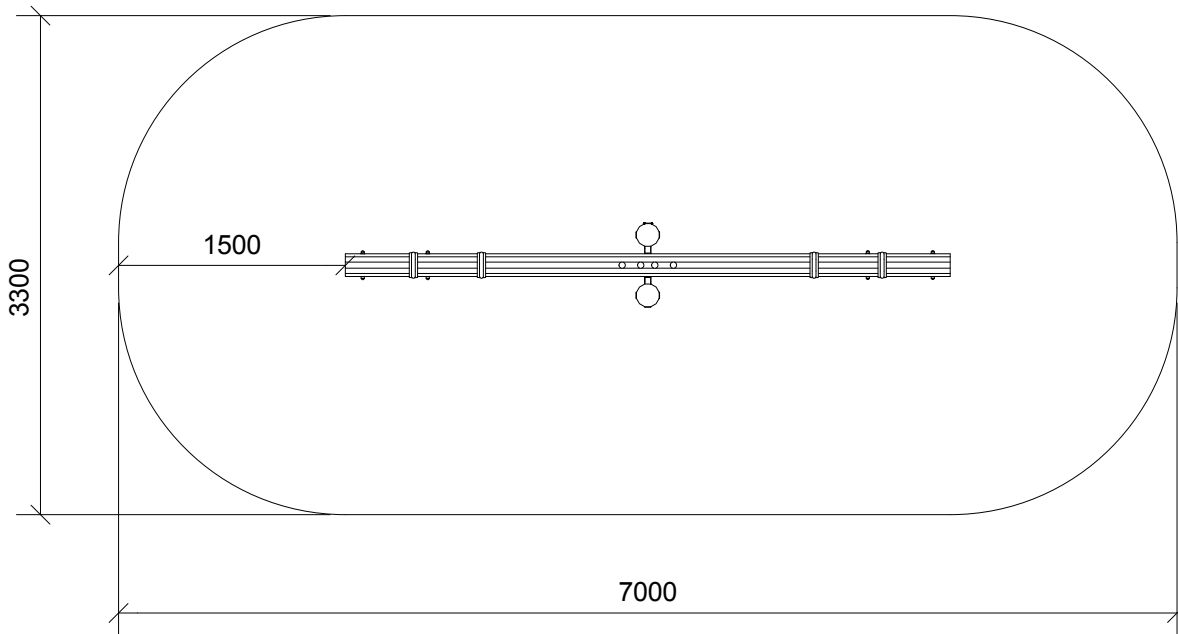

LE20581

1/5

(1:50)

(1:50)

2

5,5h

21,2m<sup>2</sup>

7x3,3x0,95 m

~143 kg

~0,07 m<sup>3</sup>

400x58x19 cm

90 kg

## Parts List

QTY	PART NO	DESCRIP.
1	LE70002	145x55x38cm
1	LE80002	400x58x19cm

(1:50)

(1:50)

Parts List		
QTY	PART NO	DESCRIP.
2	LE15901	3x16, PH
1	LE15910	Name tag
4	LE16020	M12 x 140
4	LE16098	M12x1,25mm nut
4	LE16167	M12 - Ø32 mm
4	LE16556	Ø42/38mm