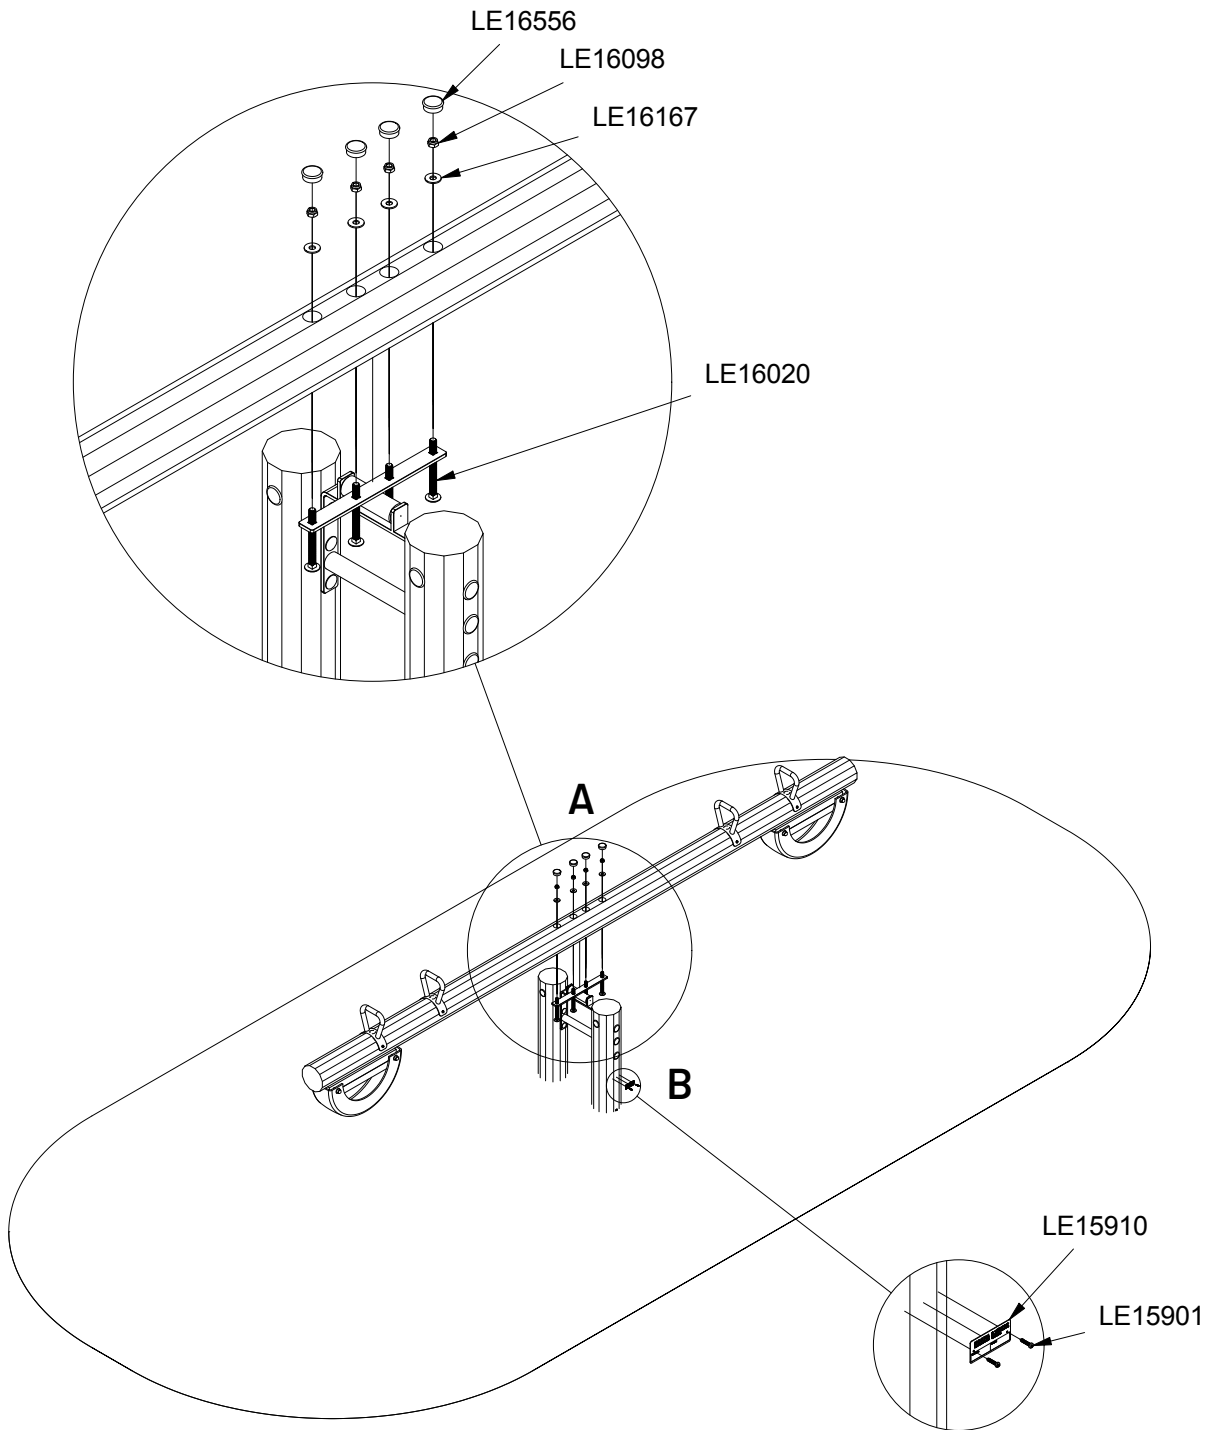

LE20581

1/5

(1:50)

(1:50)

2

5,5h

21,2m<sup>2</sup>

7x3,3x0,95 m

~143 kg

~0,07 m<sup>3</sup>

400x58x19 cm

90 kg

## Parts List

QTY	PART NO	DESCRIP.
1	LE70002	145x55x38cm
1	LE80002	400x58x19cm

(1:50)

(1:50)

Parts List		
QTY	PART NO	DESCRIP.
2	LE15901	3x16, PH
1	LE15910	Name tag
4	LE16020	M12 x 140
4	LE16098	M12x1,25mm nut
4	LE16167	M12 - Ø32 mm
4	LE16556	Ø42/38mm