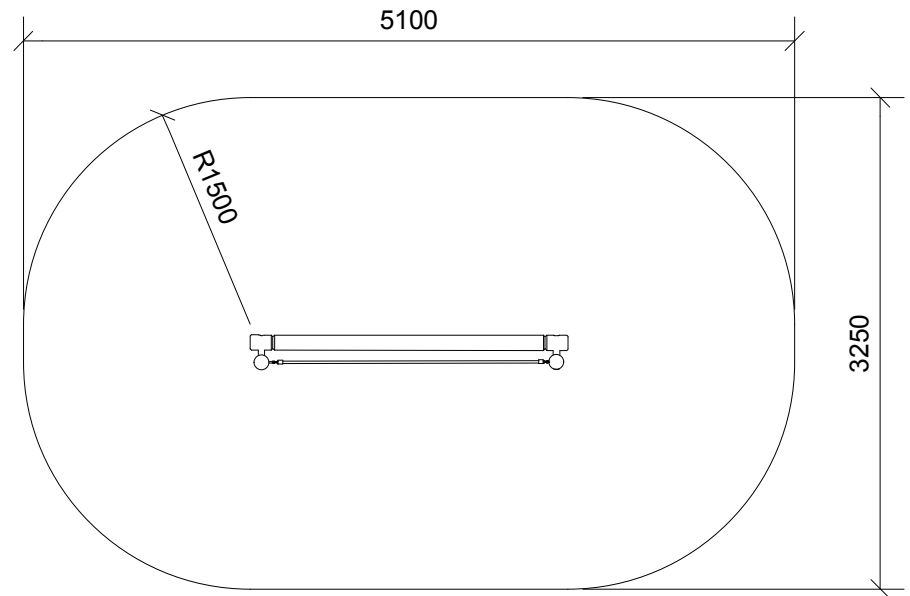

<b>Balancebom med tov</b>		
N 3112	HOVEDTEGNING	mål : 1:50

Perspektiv

Front

Plan