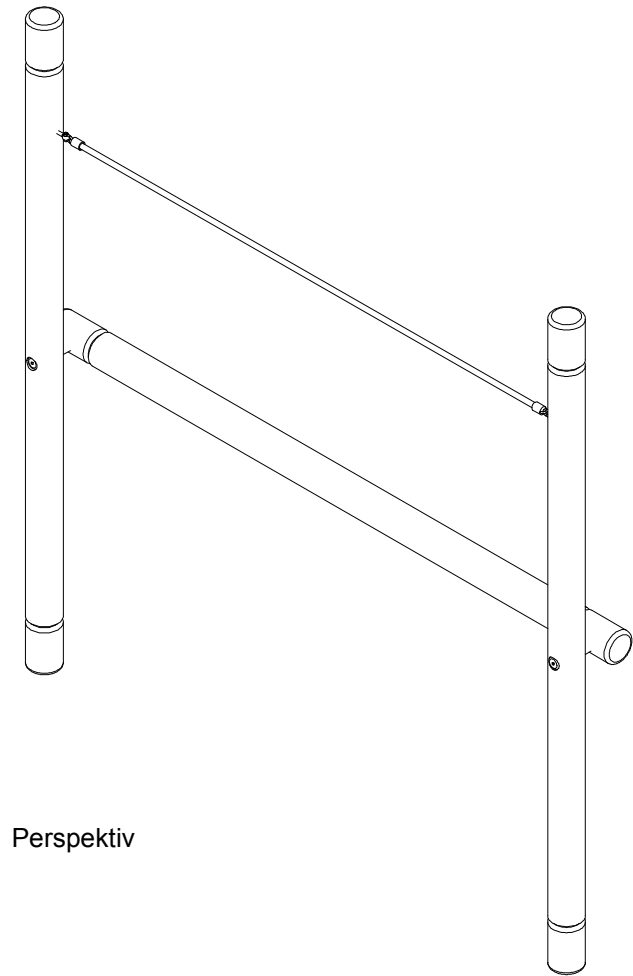

<b>Balancebom med tov</b>		
N 3112	HOVEDTEGNING	mål : 1:50

Perspektiv

Front

Plan