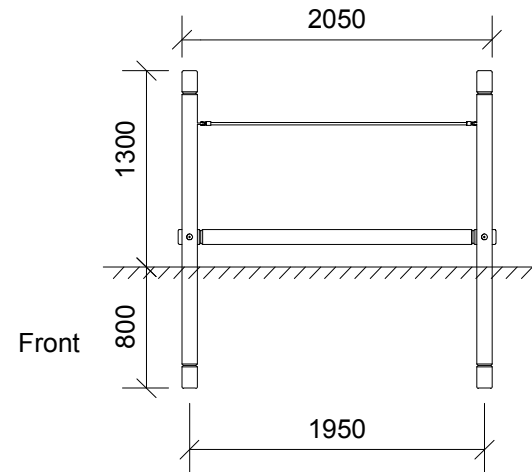

<b>Balancebom med tov</b>		
N 3112	HOVEDTEGNING	mål : 1:50

Perspektiv

Front

Plan