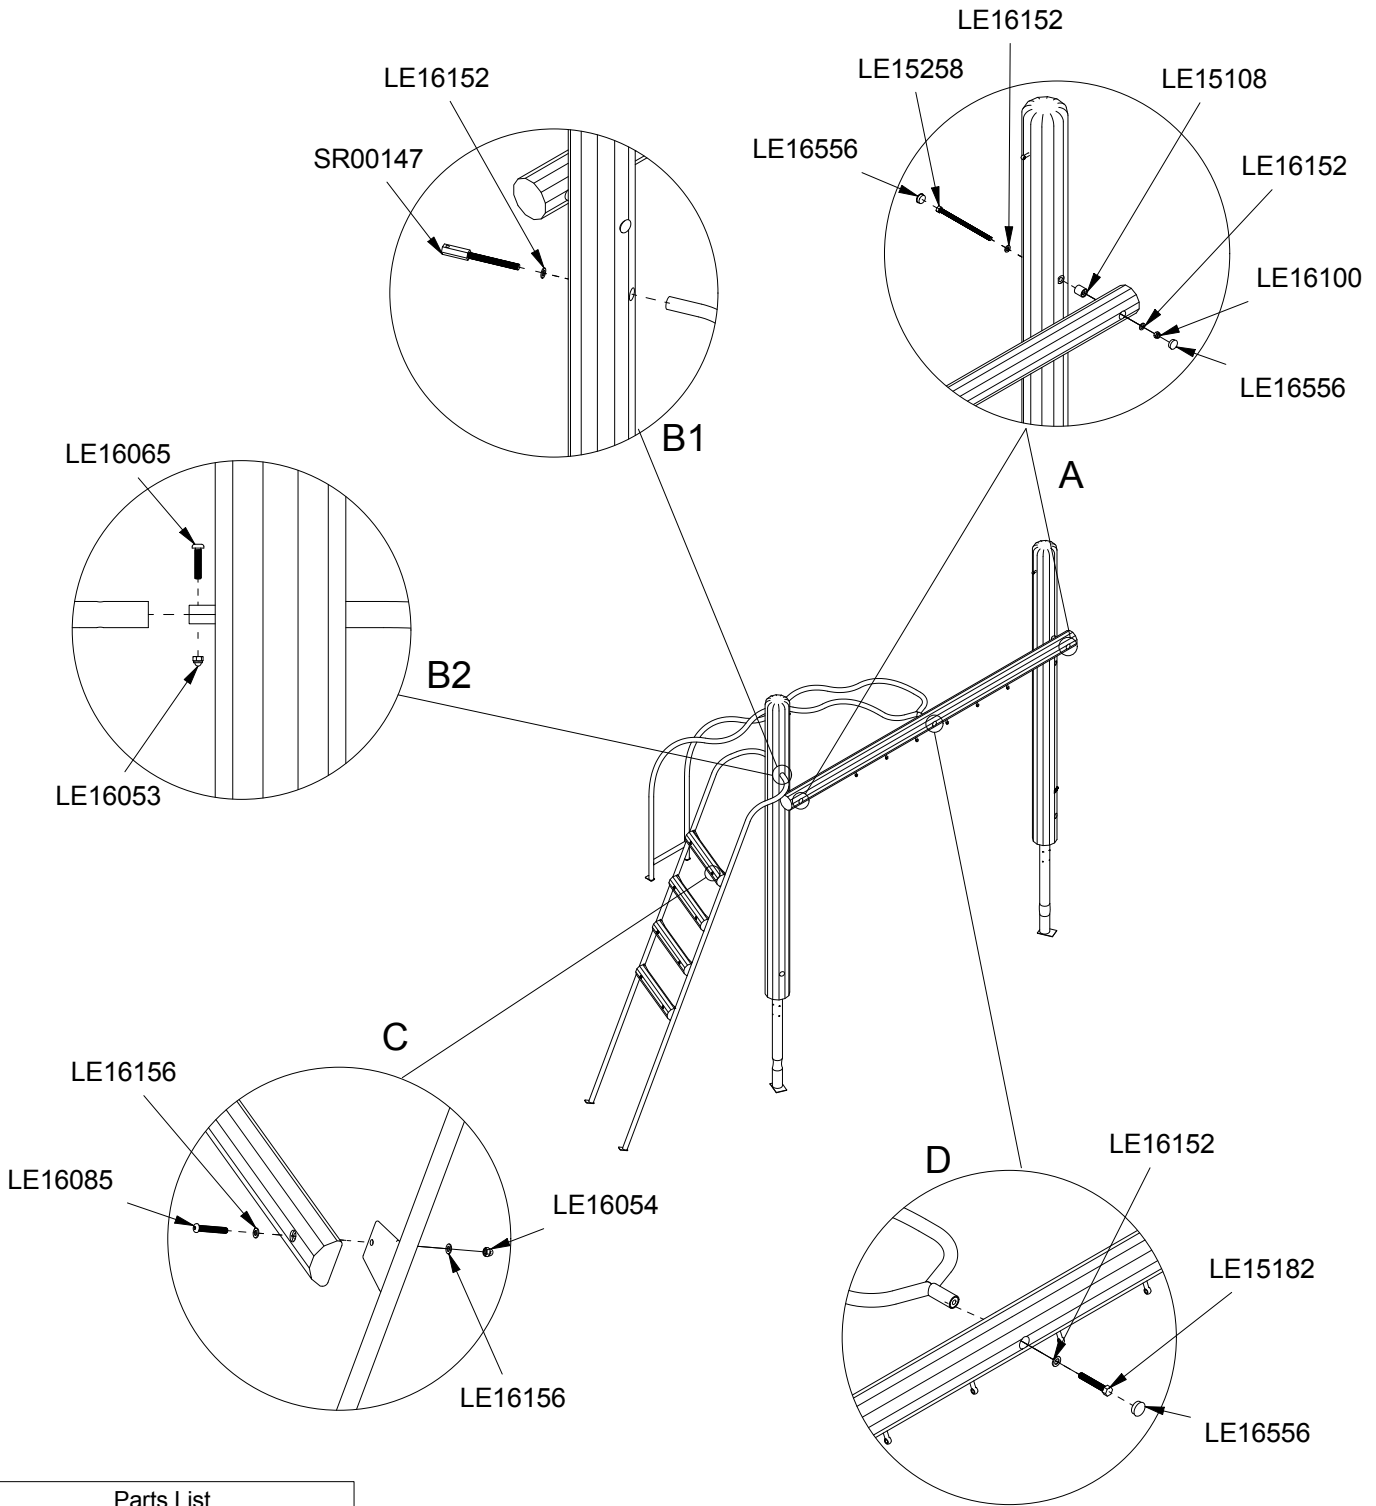

## Parts List

QTY	PART NO	DESCRIP.
1	D11399	Ø140x3200mm, assembled
1	D11400	Ø200x3790mm, assembled
1	D11401	Ø200x3790mm, assembled
1	D11411	Taifun, net
2	D11614	Ø120x650mm, assembled
4	RS00270	Ø110x650mm
1	TV00025	Taifun
1	S12055	Taifun
1	SR00108	Slide tube
1	SR00109	Left ladder frame
1	SR00110	Right ladder frame
1	SR00111	Left ladder frame
1	SR00112	Right ladder frame

(1:75)

(1:60)

Parts List		
QTY	PART NO	DESCRIP.
2	LE15108	Ø38 x40mm Spacer
2	LE15258	M16x300mm
2	LE16053	M8 cap nut
12	LE16054	M10 cap nut
2	LE16065	M8x45mm
12	LE16085	M10x70 mm
2	LE16100	M16 nut
7	LE16152	M16 - Ø30 mm
24	LE16156	M10-Ø20
5	LE16556	Ø42/38mm
2	SR00147	M16x157/60

Parts List		
QTY	PART NO	DESCRIP.
14	LE13100	Shackle
2	LE15901	3x16, PH
1	LE15910	Name tag
2	LE16053	M8 cap nut
2	LE16065	M8x45mm
7	LE16152	M16 - Ø30 mm
14	LE16502	Spacer 6mm
2	LE16599	Sealtite 970 1,5 ml (Glue)
2	SR00147	M16x157/60