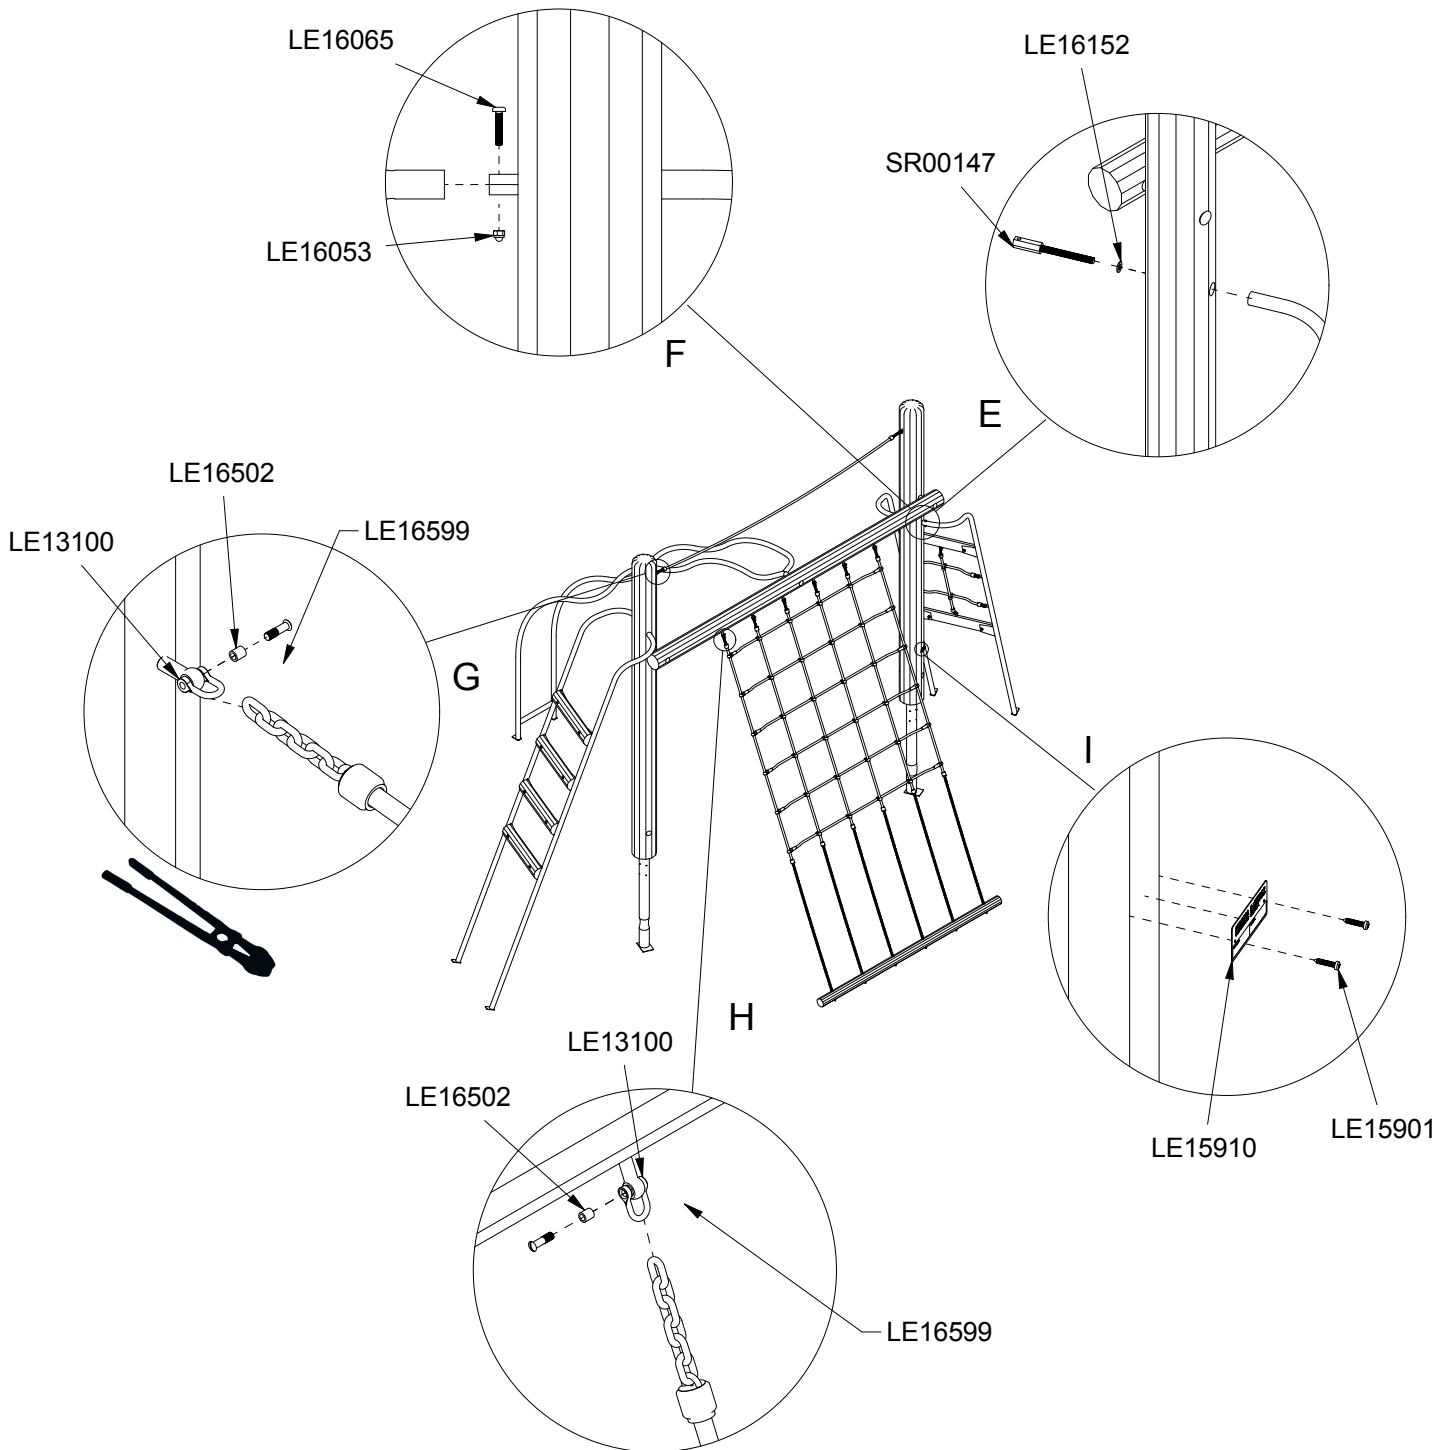

## Parts List

QTY	PART NO	DESCRIP.
1	D11399	Ø140x3200mm, assembled
1	D11400	Ø200x3790mm, assembled
1	D11401	Ø200x3790mm, assembled
1	D11411	Taifun, net
2	D11614	Ø120x650mm, assembled
4	RS00270	Ø110x650mm
1	TV00025	Taifun
1	S12055	Taifun
1	SR00108	Slide tube
1	SR00109	Left ladder frame
1	SR00110	Right ladder frame
1	SR00111	Left ladder frame
1	SR00112	Right ladder frame

(1:75)

(1:60)

Parts List		
QTY	PART NO	DESCRIP.
2	LE15108	Ø38 x40mm Spacer
2	LE15258	M16x300mm
2	LE16053	M8 cap nut
12	LE16054	M10 cap nut
2	LE16065	M8x45mm
12	LE16085	M10x70 mm
2	LE16100	M16 nut
7	LE16152	M16 - Ø30 mm
24	LE16156	M10-Ø20
5	LE16556	Ø42/38mm
2	SR00147	M16x157/60

Parts List		
QTY	PART NO	DESCRIP.
14	LE13100	Shackle
2	LE15901	3x16, PH
1	LE15910	Name tag
2	LE16053	M8 cap nut
2	LE16065	M8x45mm
7	LE16152	M16 - Ø30 mm
14	LE16502	Spacer 6mm
2	LE16599	Sealtite 970 1,5 ml (Glue)
2	SR00147	M16x157/60