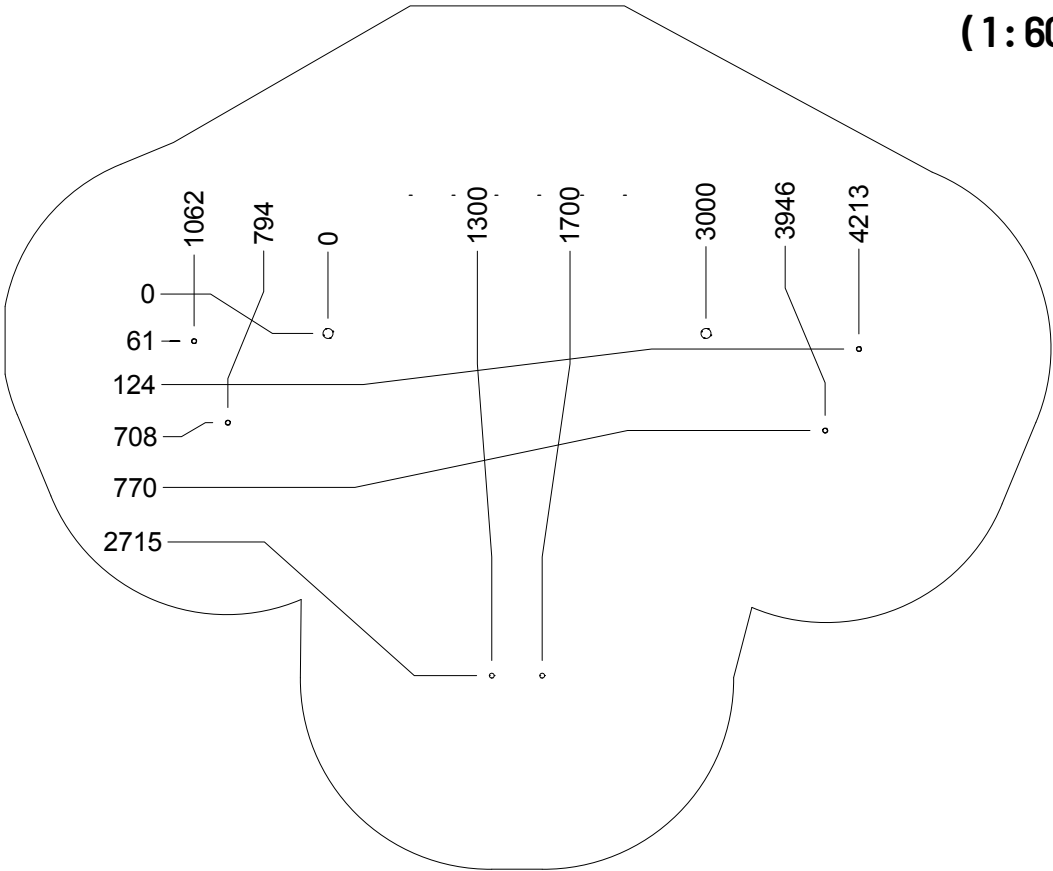

2

6,5h

40m<sup>2</sup>

8,3x6,9x3m

~310 kg

>C25

~0,3m<sup>3</sup>

44x295x295cm

## Parts List

QTY	PART NO	DESCRIP.
1	D11399	Ø140x3200mm, assembled
1	D11400	Ø200x3790mm, assembled
1	D11401	Ø200x3790mm, assembled
1	D11411	Taifun, net
2	D11614	Ø120x650mm, assembled
4	RS00270	Ø110x650mm
1	TV00025	Taifun
1	S12055	Taifun
1	SR00108	Slide tube
1	SR00109	Left ladder frame
1	SR00110	Right ladder frame
1	SR00111	Left ladder frame
1	SR00112	Right ladder frame

(1:75)

(1:60)

Parts List		
QTY	PART NO	DESCRIP.
2	LE15108	Ø38 x40mm Spacer
2	LE15258	M16x300mm
2	LE16053	M8 cap nut
12	LE16054	M10 cap nut
2	LE16065	M8x45mm
12	LE16085	M10x70 mm
2	LE16100	M16 nut
7	LE16152	M16 - Ø30 mm
24	LE16156	M10-Ø20
5	LE16556	Ø42/38mm
2	SR00147	M16x157/60

Parts List		
QTY	PART NO	DESCRIP.
14	LE13100	Shackle
2	LE15901	3x16, PH
1	LE15910	Name tag
2	LE16053	M8 cap nut
2	LE16065	M8x45mm
7	LE16152	M16 - Ø30 mm
14	LE16502	Spacer 6mm
2	LE16599	Sealtite 970 1,5 ml (Glue)
2	SR00147	M16x157/60