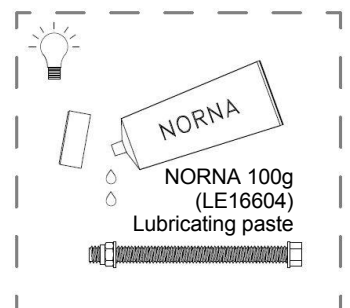

(1:75)

(1:60)

Parts List		
QTY	PART NO	DESCRIP.
2	LE15108	Ø38 x40mm Spacer
2	LE15258	M16x300mm
2	LE16053	M8 cap nut
12	LE16054	M10 cap nut
2	LE16065	M8x45mm
12	LE16085	M10x70 mm
2	LE16100	M16 nut
7	LE16152	M16 - Ø30 mm
24	LE16156	M10-Ø20
5	LE16556	Ø42/38mm
2	SR00147	M16x157/60

Parts List		
QTY	PART NO	DESCRIP.
14	LE13100	Shackle
2	LE15901	3x16, PH
1	LE15910	Name tag
2	LE16053	M8 cap nut
2	LE16065	M8x45mm
7	LE16152	M16 - Ø30 mm
14	LE16502	Spacer 6mm
2	LE16599	Sealtite 970 1,5 ml (Glue)
2	SR00147	M16x157/60