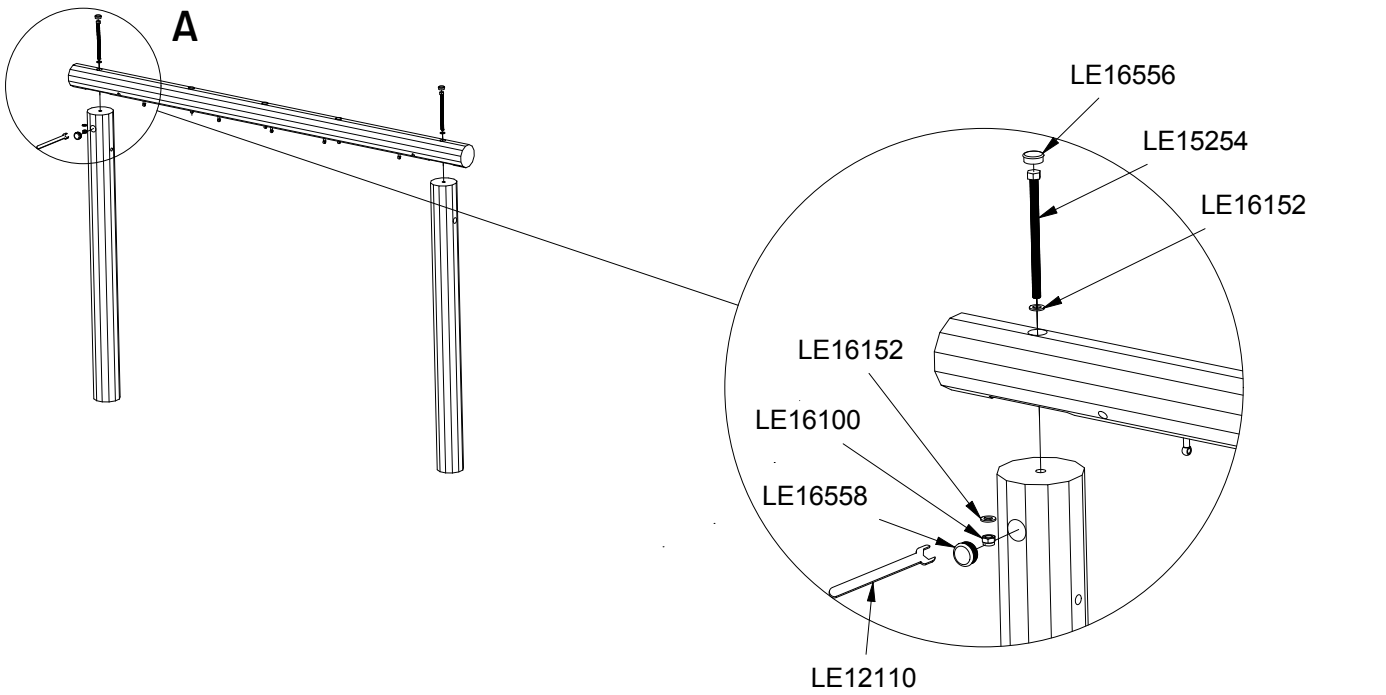

(1:50)

(1:50)

10h

x2

33m²

7 x 5,4 x 2,1 m

~318 kg

~0,15 m³

Ø14-16x330 cm

65 kg

Parts List

QTY	PART NO	DESCRIP.
1	D11569	140-160x3300mm, assembled
1	D11570	140-160x3300mm, assembled
1	D11571	140-160x3200mm, assembled
3	D11575	Taifun rope, assembled
1	D11576	Taifun net
2	RS00360	Ø160-180x2800mm

Parts List		
QTY	PART NO	DESCRIP.
4	LE15108	Ø38 x40mm Spacer
2	LE15254	M16x250mm
4	LE15258	M16x300mm
6	LE16100	M16 nut
12	LE16152	M16 - Ø30 mm
10	LE16556	Ø42/38mm
2	LE16558	Ø48/44,5mm

Parts List		
QTY	PART NO	DESCRIP.
16	LE13100	Shackle
2	LE15901	3x16, PH
1	LE15910	Name tag
3	LE16192	5x80
1	LE16320	Ø6x50mm TX30 Dh
16	LE16502	Spacer 6mm
2	LE16599	Sealtite 970 1,5 ml (Glue)