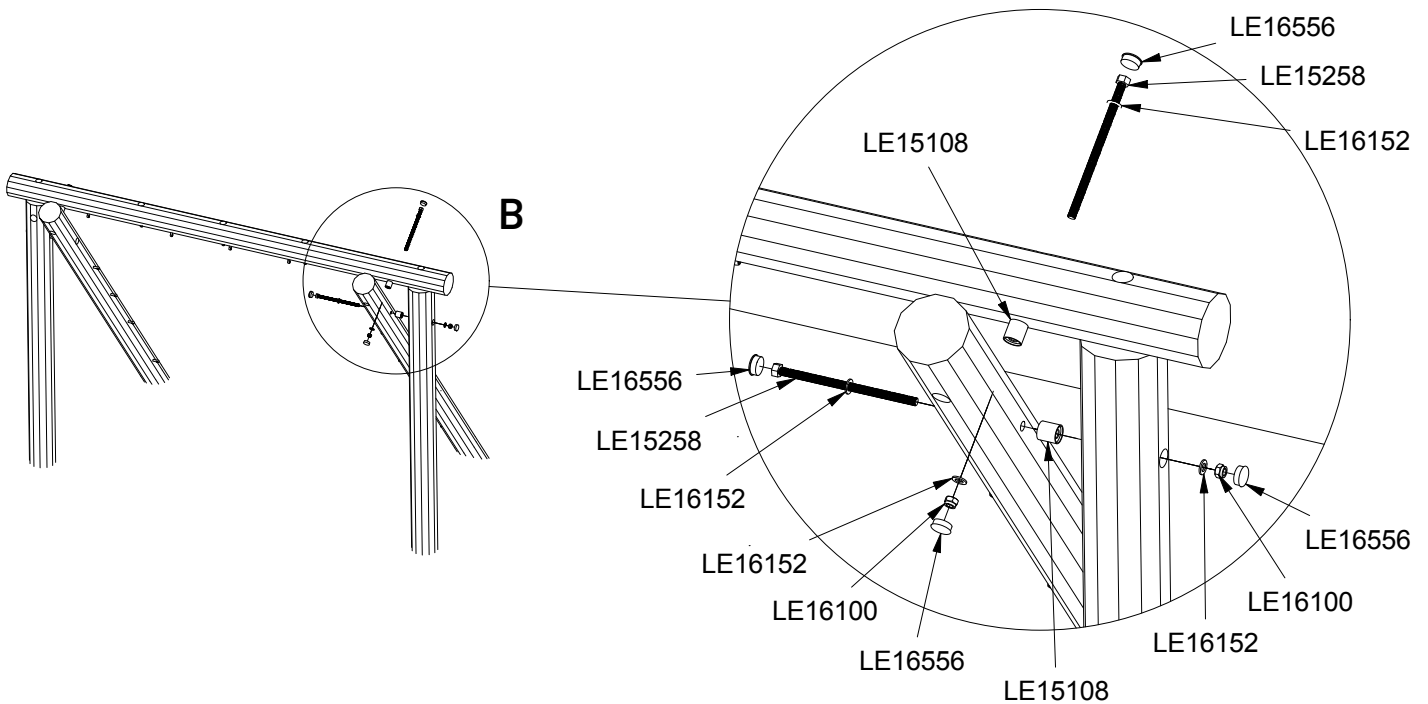

(1:50)

(1:50)

10h

x2

33m²

7 x 5,4 x 2,1 m

~318 kg

~0,15 m³

Ø14-16x330 cm

65 kg

Parts List

QTY	PART NO	DESCRIP.
1	D11569	140-160x3300mm, assembled
1	D11570	140-160x3300mm, assembled
1	D11571	140-160x3200mm, assembled
3	D11575	Taifun rope, assembled
1	D11576	Taifun net
2	RS00360	Ø160-180x2800mm

3789

1313

0

1595

2350

200
0

2400
2600

4750

Parts List		
QTY	PART NO	DESCRIP.
4	LE15108	Ø38 x40mm Spacer
2	LE15254	M16x250mm
4	LE15258	M16x300mm
6	LE16100	M16 nut
12	LE16152	M16 - Ø30 mm
10	LE16556	Ø42/38mm
2	LE16558	Ø48/44,5mm

Parts List		
QTY	PART NO	DESCRIP.
16	LE13100	Shackle
2	LE15901	3x16, PH
1	LE15910	Name tag
3	LE16192	5x80
1	LE16320	Ø6x50mm TX30 Dh
16	LE16502	Spacer 6mm
2	LE16599	Sealtite 970 1,5 ml (Glue)