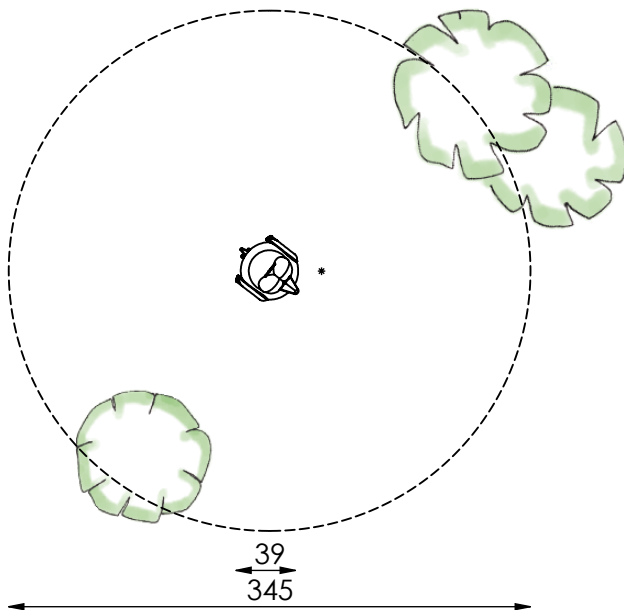

Bewegliche Spielgeräte

60

M 1:50

- maximale freie Fallhöhe: 60 cm
- kein falldämpfender Untergrund erforderlich
- Im Bereich 1,5 m umlaufend dürfen keine scharfen Kanten etc. auf dem Untergrund vorhanden sein