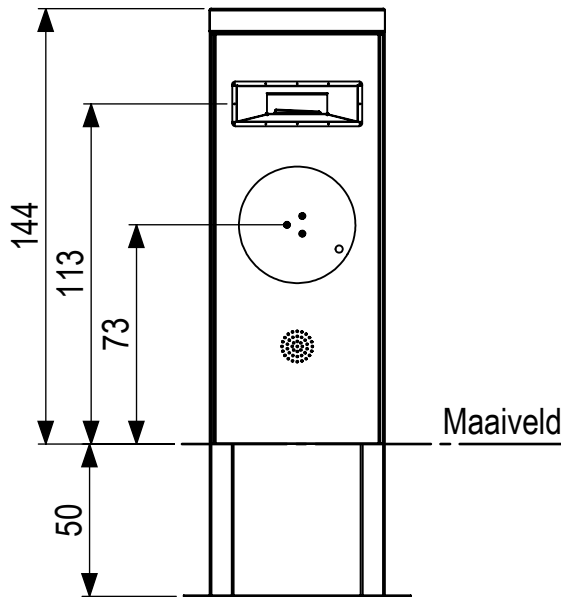

All rights strictly reserved. Reproduction or issue to third parties in any form whatsoever is not permitted without written authority from the proprietor.

IJSLANDER BV
Oude Dijk 10
8096 RK Oldebroek | The Netherlands
T +31 (0)525 633420 | F +31 (0)525 631067
info@ijslander.com | www.ijslander.com

IJSLANDER

benaming/name

Boombox

proj.		eenheid/unit	datum date	naam name	status
		cm	3-11-2020	PT	klant akk.
schaal/scale	tekeningnummer/drawingnumber			blad/sheet	wijz./rev.
1:25	1560A-INS			1 - 1	-
					form./size
					A4