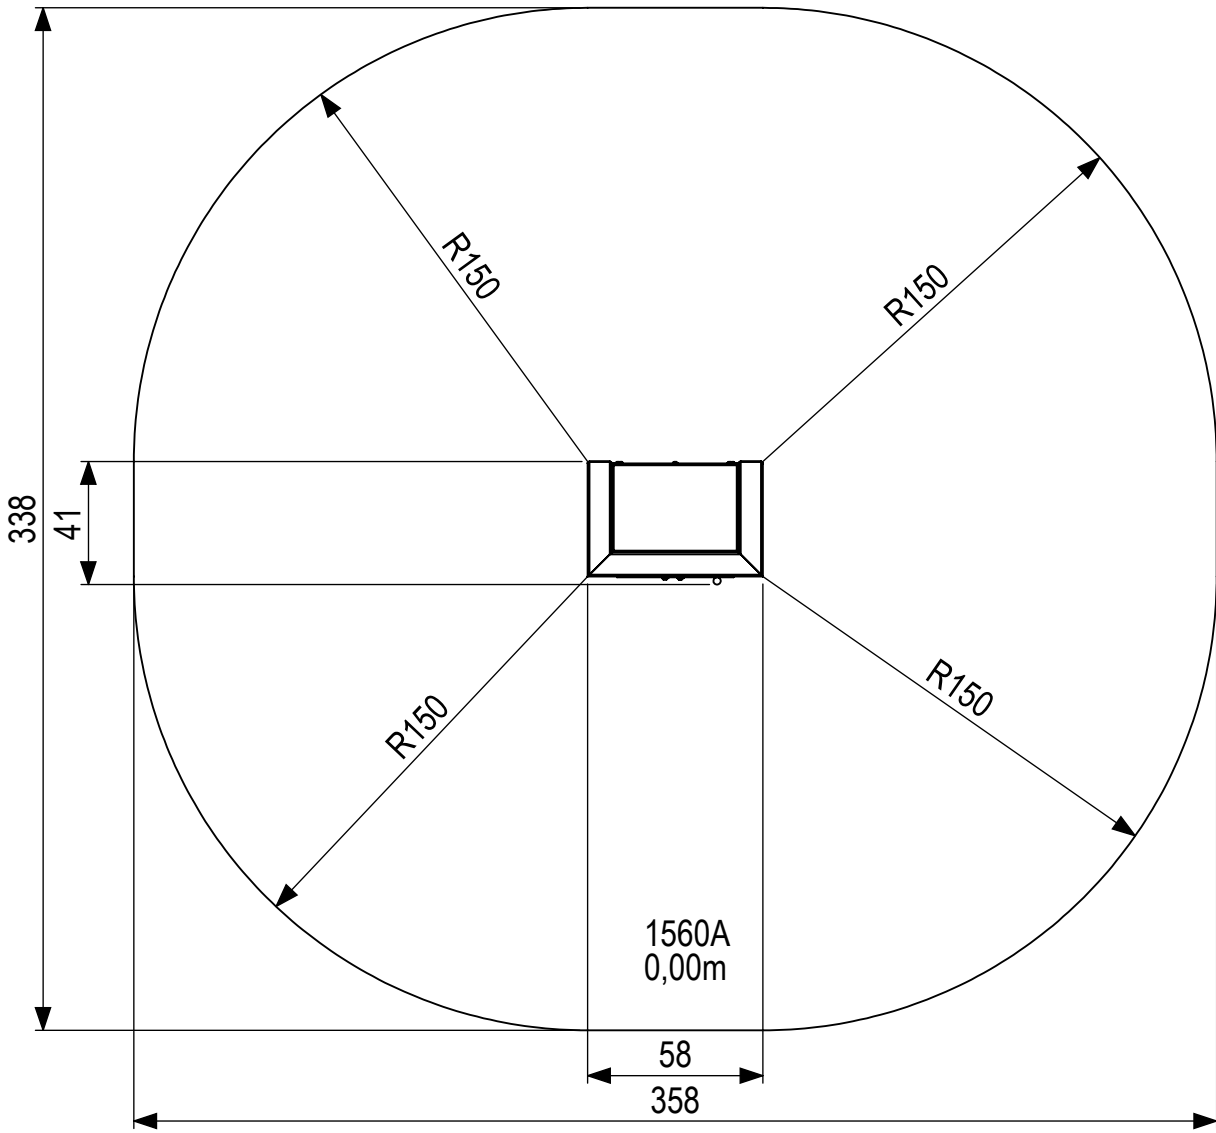

All rights strictly reserved. Reproduction or issue to third parties in any form whatsoever is not permitted without written authority from the proprietor.

IJSLANDER BV
Oude Dijk 10
8096 RK Oldebroek | The Netherlands
T +31 (0)525 633420 | F +31 (0)525 631067
info@ijslander.com | www.ijslander.com

IJSLANDER

benaming/name

Boombox

proj.		eenheid/unit	datum date	naam name	status
		cm	3-11-2020	PT	klant akk.
schaal/scale	tekeningnummer/drawingnumber			blad/sheet	wijz./rev.
1:25	1560A-INS			1 - 1	-
					form./size
					A4