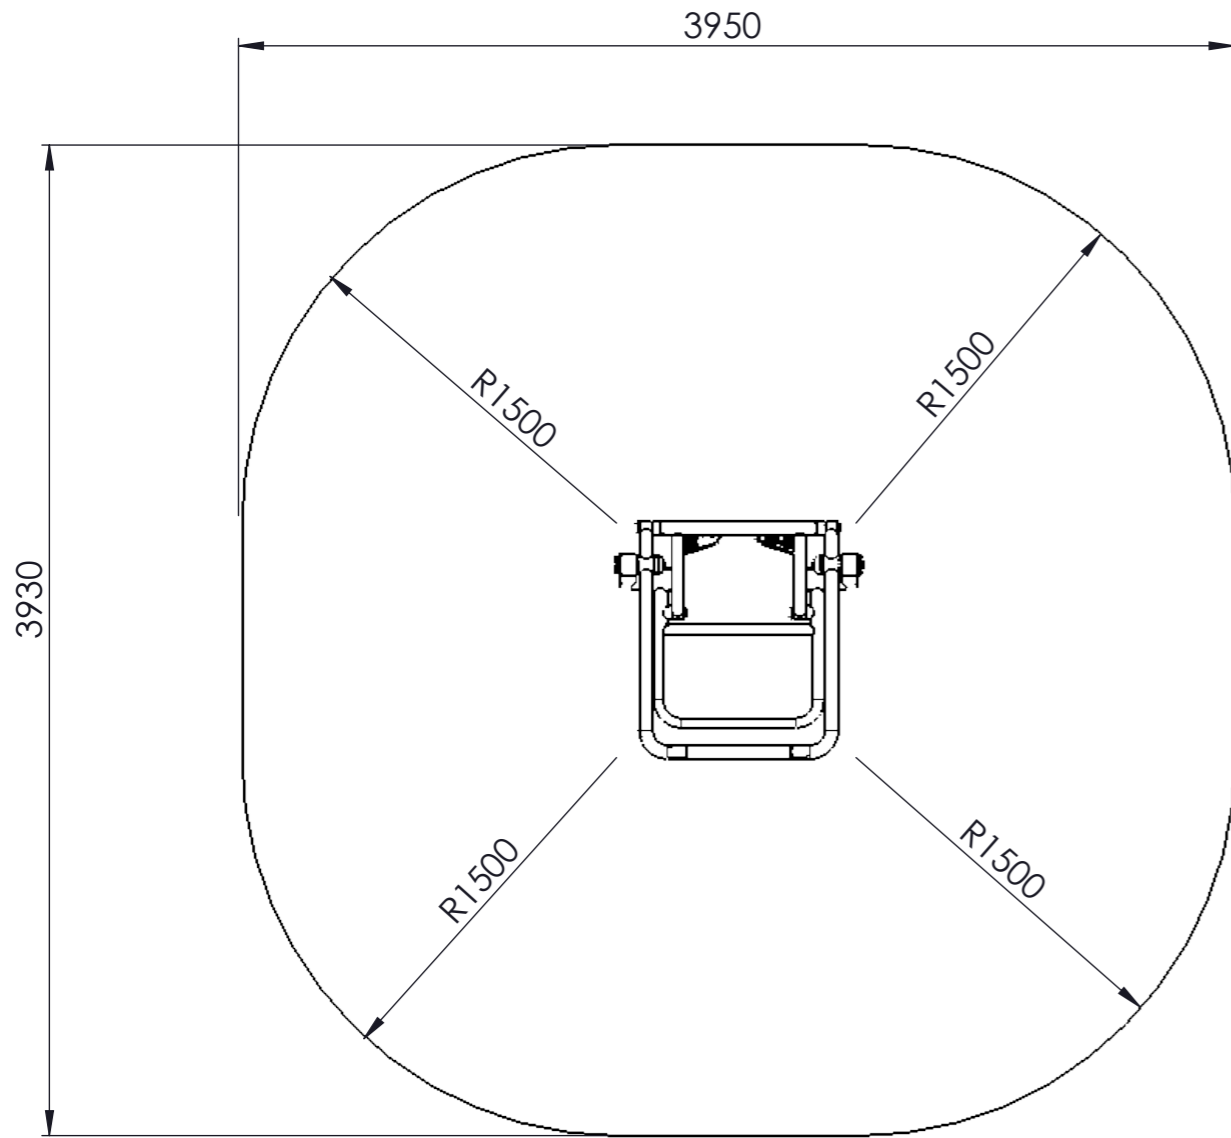

IJSLANDER	Ijlander BV Oude Dijk 10 8096 RK Oldebroek | The Netherlands T +31 (0)525 633420 | F +31 (0)525 631067 info@ijlander.com | www.ijlander.com		benaming/name Twenty+ Bodylift					
	proj. 	eenheid/unit cm	getekend drawn PT	datum date 16-4-2021	naam name PT	paraaf signature		
	schaal/scale 1:30	tekeningnummer/drawingnumber 1386-R03-INS			blad/sheet 1 - 1	wijz./rev. -	form./size A3