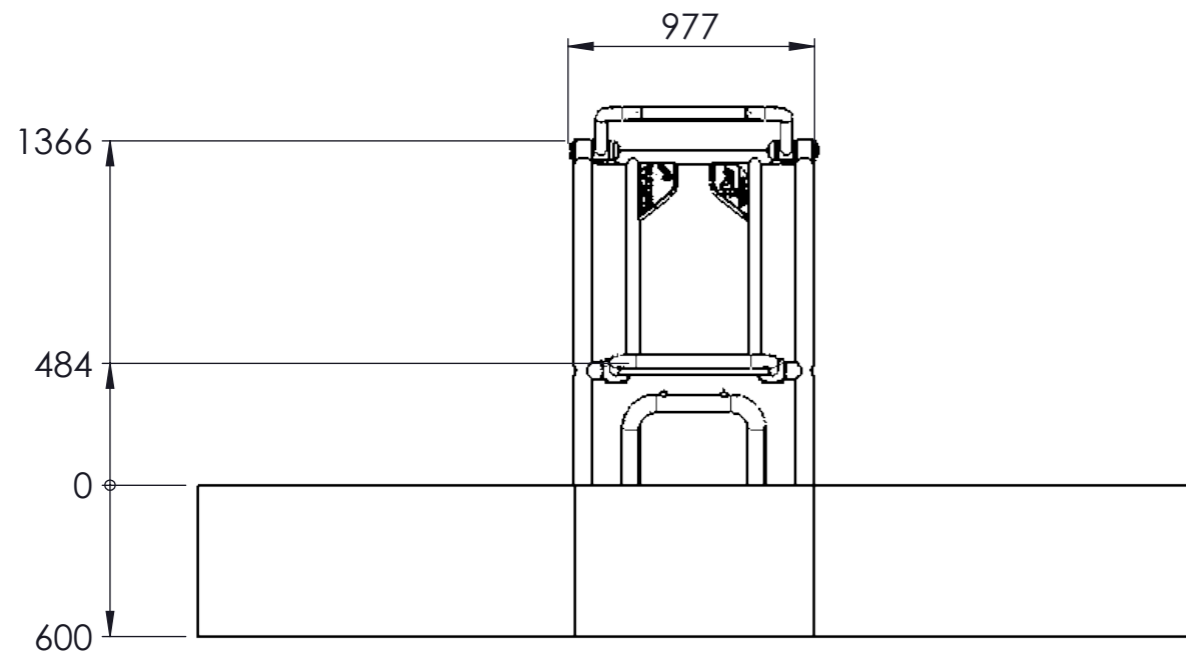

IJSLANDER	Ijlander BV Oude Dijk 10 8096 RK Oldebroek | The Netherlands T +31 (0)525 633420 | F +31 (0)525 631067 info@ijlander.com | www.ijlander.com		benaming/name Twenty+ Bodylift					
	proj. 	eenheid/unit cm	getekend drawn PT	datum date 16-4-2021	naam name PT	paraaf signature		
	schaal/scale 1:30	tekeningnummer/drawingnumber 1386-R03-INS			blad/sheet 1 - 1	wijz./rev. -	form./size A3