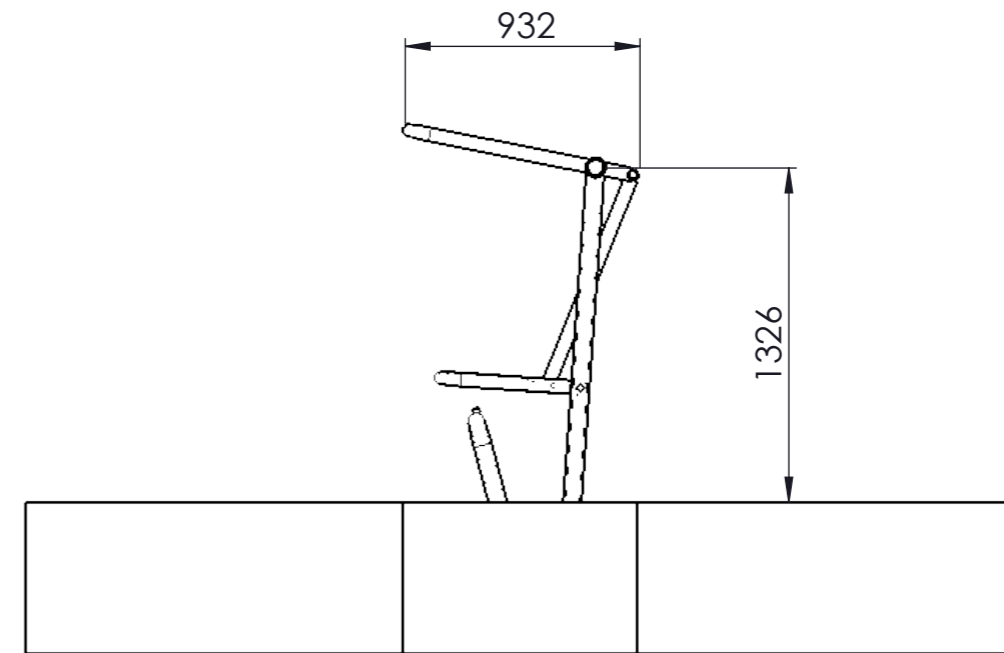

IJSLANDER	Ijlander BV Oude Dijk 10 8096 RK Oldebroek | The Netherlands T +31 (0)525 633420 | F +31 (0)525 631067 info@ijlander.com | www.ijlander.com		benaming/name Twenty+ Bodylift					
	proj. 	eenheid/unit cm	getekend drawn PT	datum date 16-4-2021	naam name PT	paraaf signature		
	schaal/scale 1:30	tekeningnummer/drawingnumber 1386-R03-INS			blad/sheet 1 - 1	wijz./rev. -	form./size A3