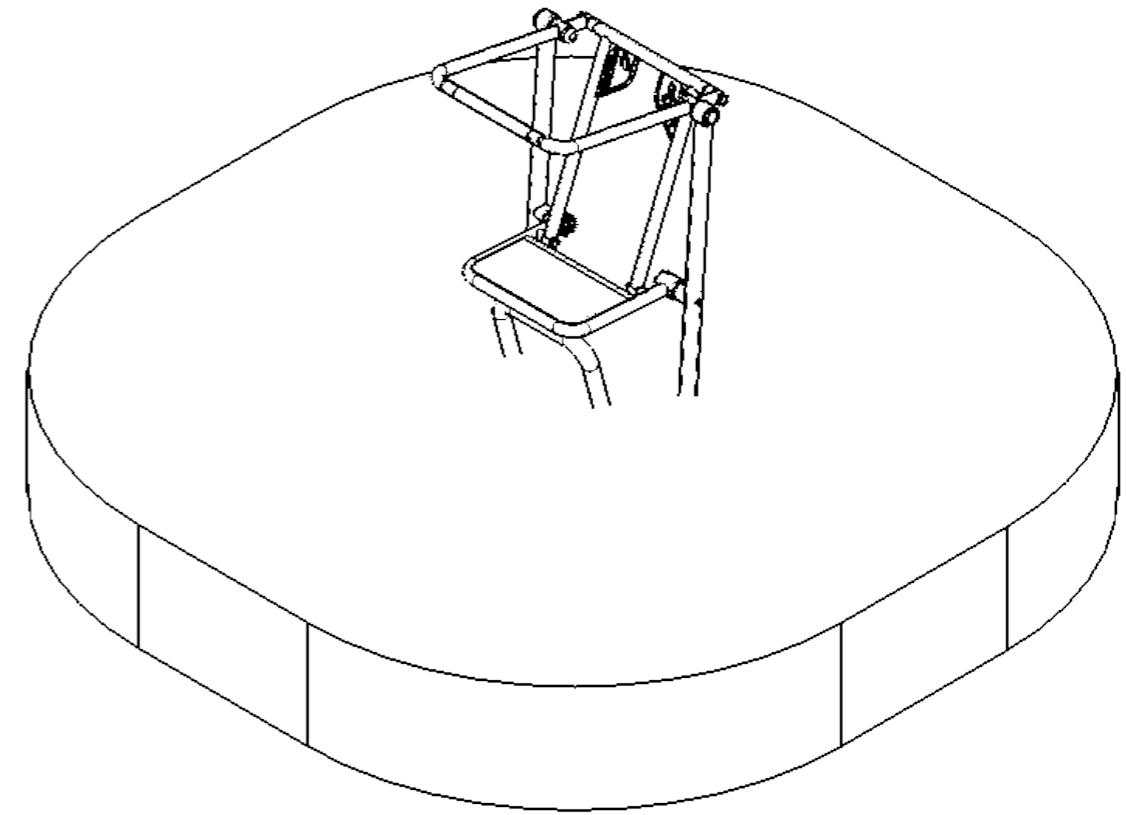

IJSLANDER	Ijlander BV Oude Dijk 10 8096 RK Oldebroek | The Netherlands T +31 (0)525 633420 | F +31 (0)525 631067 info@ijlander.com | www.ijlander.com		benaming/name Twenty+ Bodylift					
	proj. 	eenheid/unit cm	getekend drawn PT	datum date 16-4-2021	naam name PT	paraaf signature		
	schaal/scale 1:30	tekeningnummer/drawingnumber 1386-R03-INS			blad/sheet 1 - 1	wijz./rev. -	form./size A3