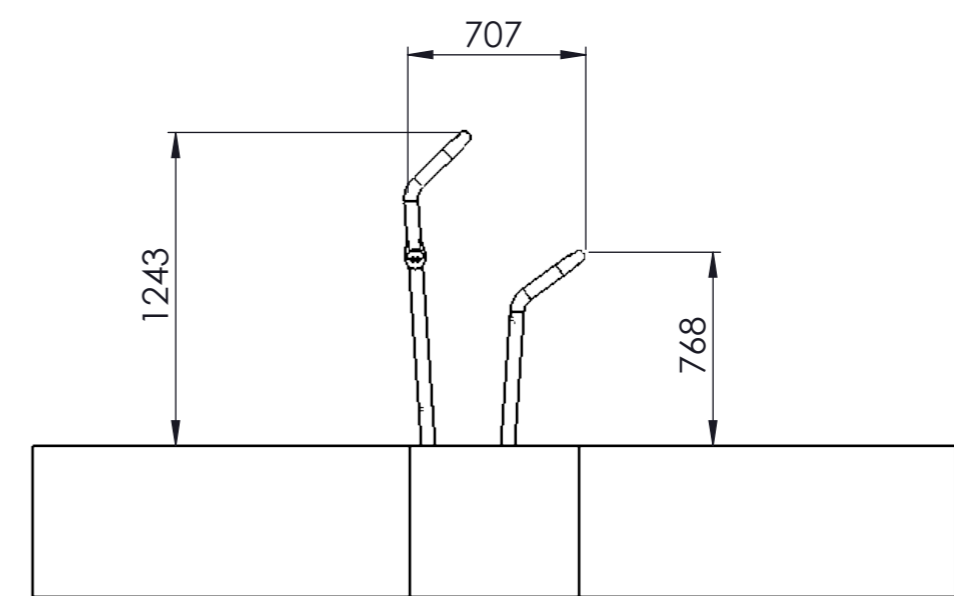

All rights reserved. Reproduction or distribution of this drawing without the written authority from the proprietor is prohibited.

  IJSLANDER	Ijlander BV Oude Dijk 10 8096 RK Oldebroek | The Netherlands T +31 (0)525 633420 | F +31 (0)525 631067 info@ijlander.com | www.ijlander.com		benaming/name Fifty+ Doorduwer			
	proj. 	eenheid/unit cm	datum getekend date drawn 20-4-2021	naam name RM	paraaf signature	
	schaal/scale 1:30	tekeningnummer/drawingnumber 1371-R08-ZT-INS		blad/sheet 1 - 1	wijz./rev. -	form./size A3