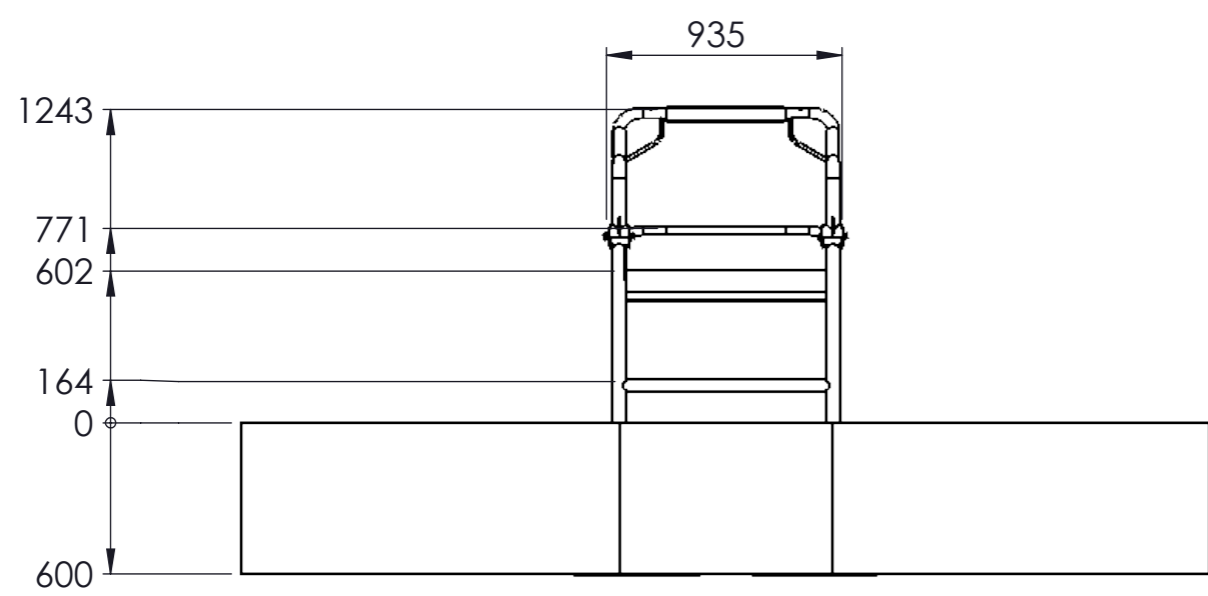

All rights reserved. Reproduction or distribution of this drawing without the written authority from the proprietor is prohibited.

  IJSLANDER	Ijlander BV Oude Dijk 10 8096 RK Oldebroek | The Netherlands T +31 (0)525 633420 | F +31 (0)525 631067 info@ijlander.com | www.ijlander.com		benaming/name Fifty+ Doorduwer			
	proj. 	eenheid/unit cm	datum getekend date drawn 20-4-2021	naam name RM	paraaf signature	
	schaal/scale 1:30	tekeningnummer/drawingnumber 1371-R08-ZT-INS		blad/sheet 1 - 1	wijz./rev. -	form./size A3