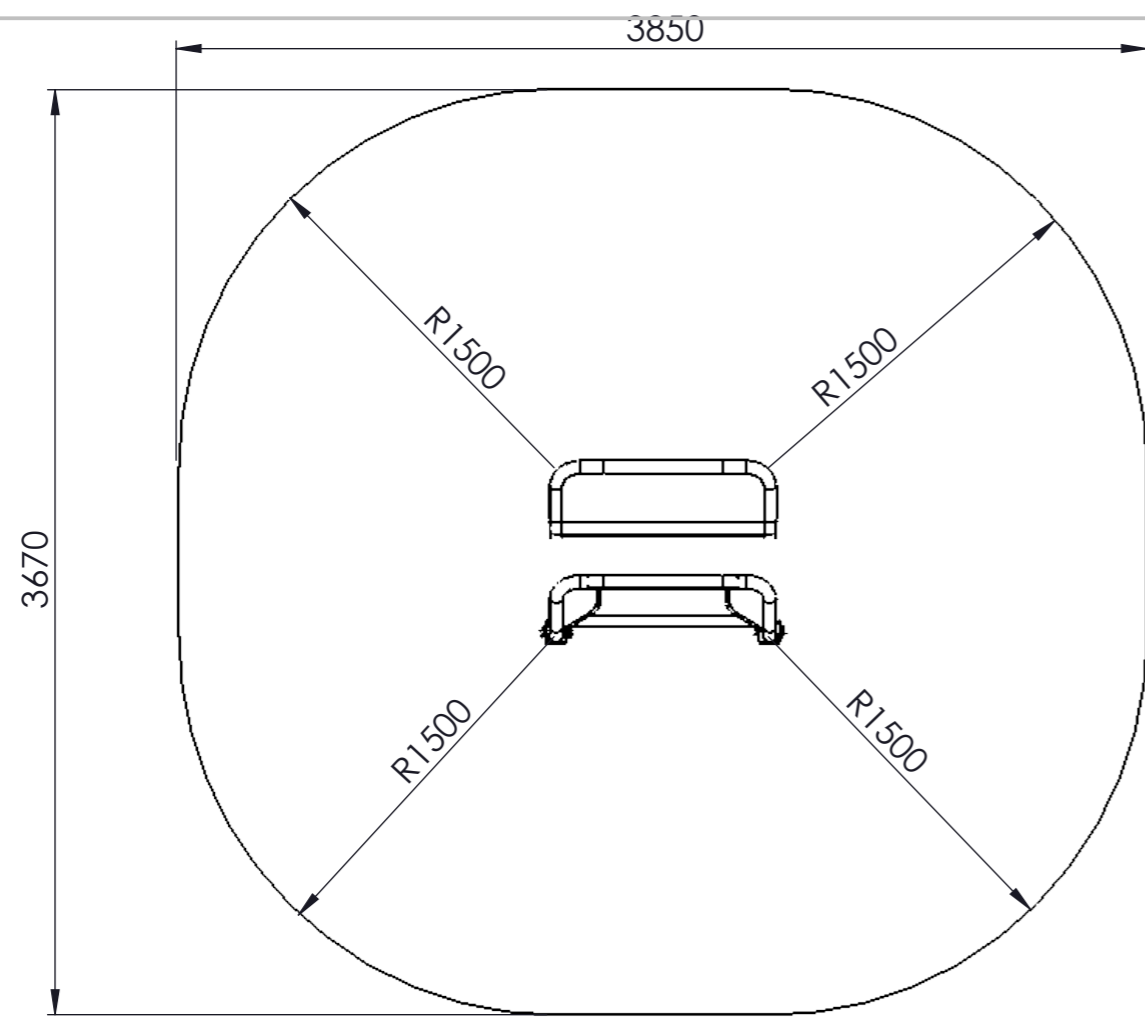

All rights reserved. Reproduction or distribution of this drawing without the written authority from the proprietor is prohibited.

  IJSLANDER	Ijlander BV Oude Dijk 10 8096 RK Oldebroek | The Netherlands T +31 (0)525 633420 | F +31 (0)525 631067 info@ijlander.com | www.ijlander.com		benaming/name Fifty+ Doorduwer			
	proj. 	eenheid/unit cm	datum getekend date drawn 20-4-2021	naam name RM	paraaf signature	
	schaal/scale 1:30	tekeningnummer/drawingnumber 1371-R08-ZT-INS		blad/sheet 1 - 1	wijz./rev. -	form./size A3