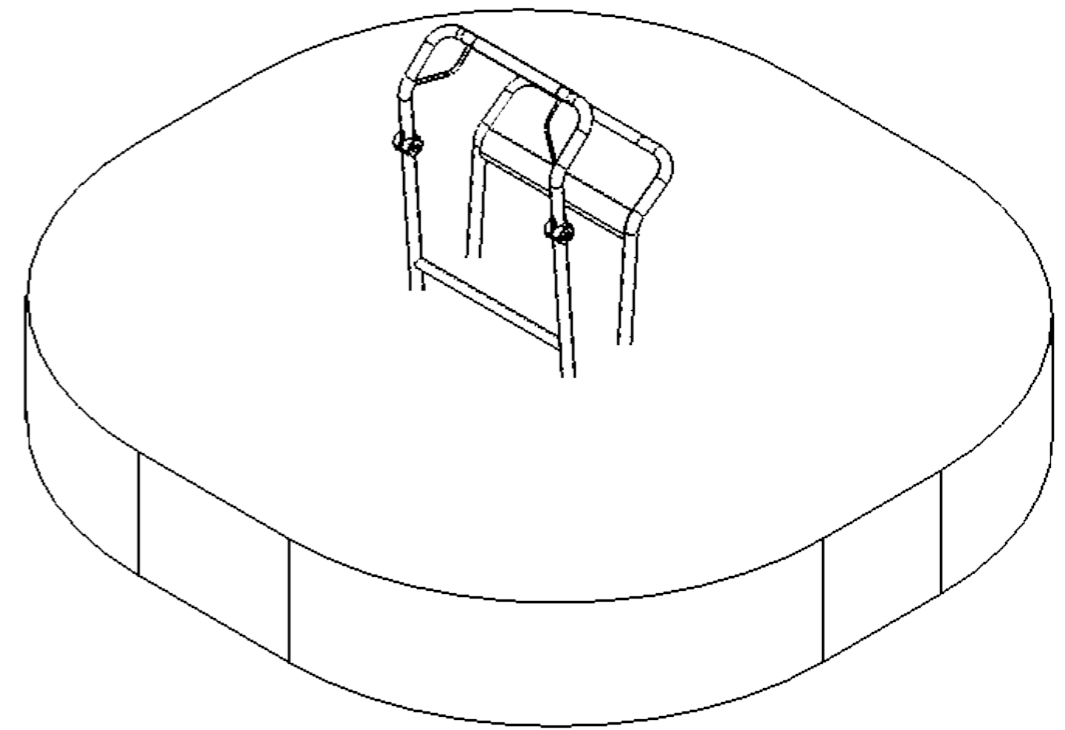

All rights reserved. Reproduction or distribution of this drawing without the written authority from the proprietor is prohibited.

  IJSLANDER	Ijlander BV Oude Dijk 10 8096 RK Oldebroek | The Netherlands T +31 (0)525 633420 | F +31 (0)525 631067 info@ijlander.com | www.ijlander.com		benaming/name Fifty+ Doorduwer			
	proj. 	eenheid/unit cm	datum getekend date drawn 20-4-2021	naam name RM	paraaf signature	
	schaal/scale 1:30	tekeningnummer/drawingnumber 1371-R08-ZT-INS		blad/sheet 1 - 1	wijz./rev. -	form./size A3