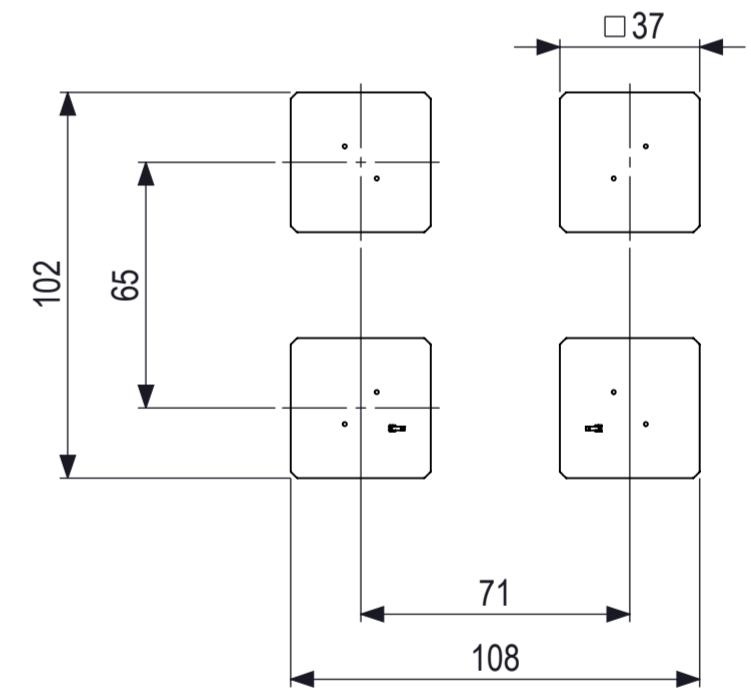

0 10 20 30 40 50 60 70 80
mm

Wijziging				
Loc.	Wijz.	Omschrijving	Datum	Goedgekeurd
	R06	Val hoogte aangepast naar 0.22 mtr	27-1-2020	
	R07	Lassamenstelling aangepast	7-10-2020	

IJSLANDER
IJSLANDER BV
Oude Dijk 10
8096 RK Oldebroek | The Netherlands
T +31 (0)525 633420 | F +31 (0)525 631067
info@ijslander.com | www.ijslander.com

benaming/name		Fifty+ Doordraaier			
proj.	eenheid/unit	datum/date	naam/name	paraaf/signature	
	cm	11-12-2015	PT		
schaal/scale	tekeningnummer/drawingnumber	blad/sheet	wijz./rev.	form./size	
1:20	1370-R07-INS	1-1	-	A2