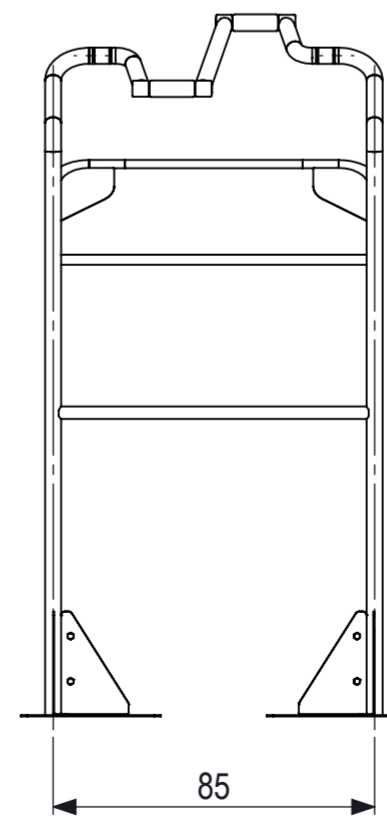

0 10 20 30 40 50 60 70 80
mm

Wijziging				
Loc.	Wijz.	Omschrijving	Datum	Goedgekeurd
	R06	Val hoogte aangepast naar 0.22 mtr	27-1-2020	
	R07	Lassamenstelling aangepast	7-10-2020	

IJSLANDER
IJSLANDER BV
Oude Dijk 10
8096 RK Oldebroek | The Netherlands
T +31 (0)525 633420 | F +31 (0)525 631067
info@ijslander.com | www.ijslander.com

benaming/name		Fifty+ Doordraaier			
proj.	eenheid/unit	datum/date	naam/name	paraaf/signature	
	cm	11-12-2015	PT		
schaal/scale	tekeningnummer/drawingnumber	blad/sheet	wijz./rev.	form./size	
1:20	1370-R07-INS	1-1	-	A2