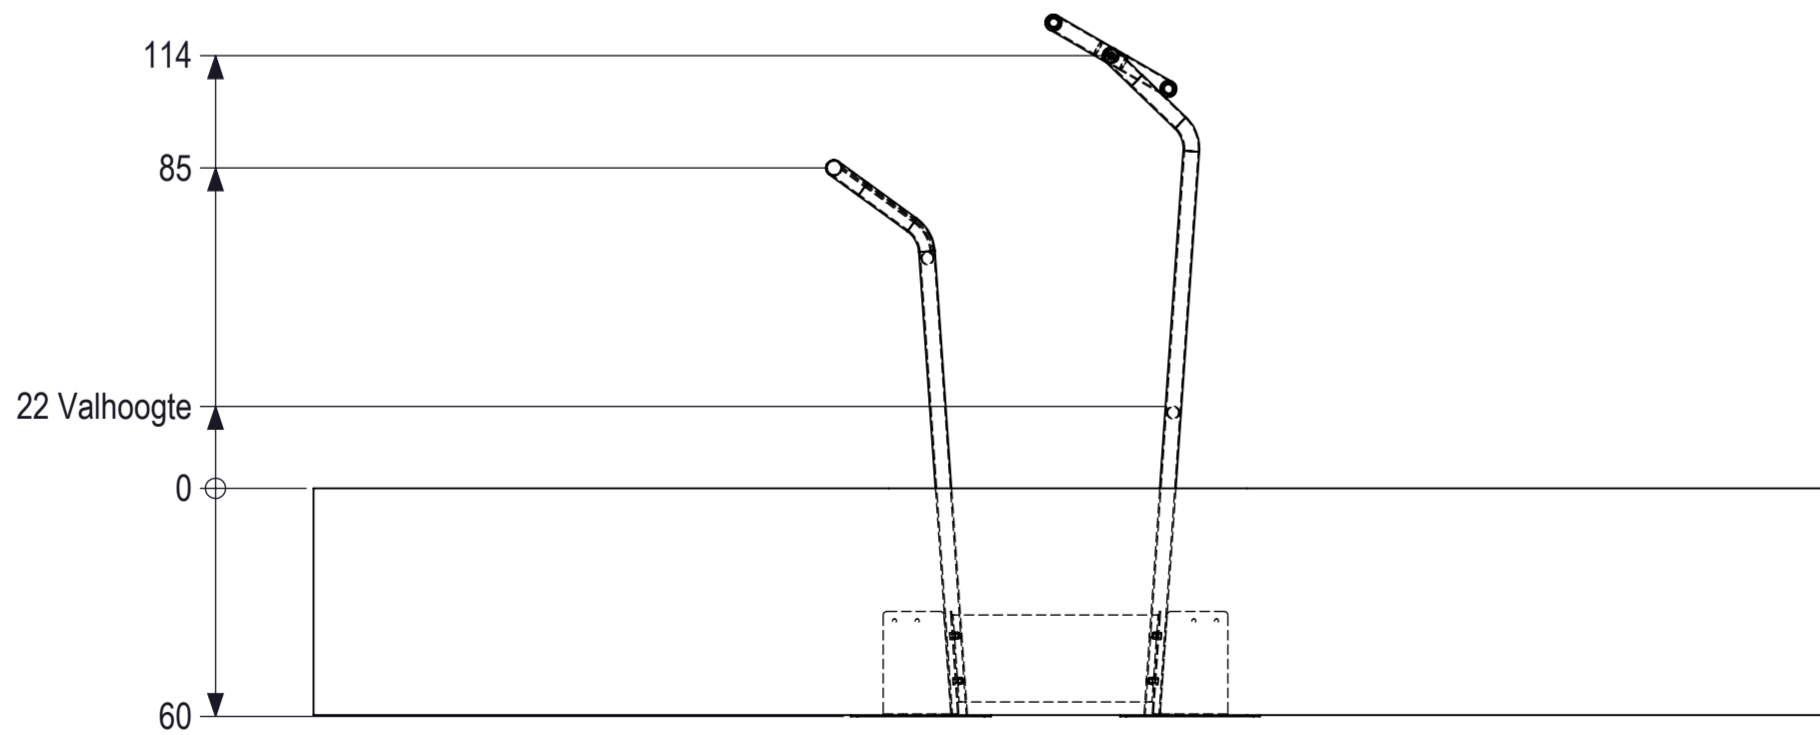

0 10 20 30 40 50 60 70 80
mm

Wijziging				
Loc.	Wijz.	Omschrijving	Datum	Goedgekeurd
	R06	Val hoogte aangepast naar 0.22 mtr	27-1-2020	
	R07	Lassamenstelling aangepast	7-10-2020	

IJSLANDER
IJSLANDER BV
Oude Dijk 10
8096 RK Oldebroek | The Netherlands
T +31 (0)525 633420 | F +31 (0)525 631067
info@ijslander.com | www.ijslander.com

benaming/name		Fifty+ Doordraaier			
proj.	eenheid/unit	datum/date	naam/name	paraaf/signature	
	cm	11-12-2015	PT		
schaal/scale	tekeningnummer/drawingnumber	blad/sheet	wijz./rev.	form./size	
1:20	1370-R07-INS	1-1	-	A2