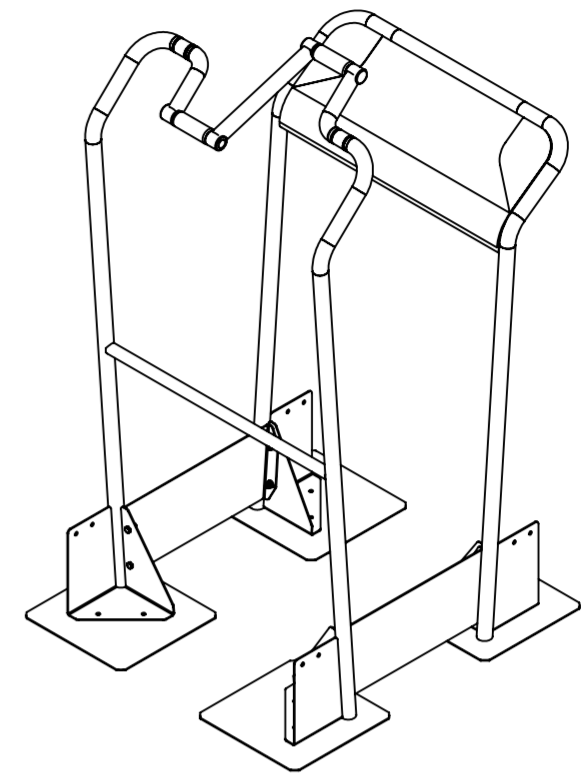

0 10 20 30 40 50 60 70 80
mm

Wijziging				
Loc.	Wijz.	Omschrijving	Datum	Goedgekeurd
	R06	Val hoogte aangepast naar 0.22 mtr	27-1-2020	
	R07	Lassamenstelling aangepast	7-10-2020	

IJSLANDER
IJSLANDER BV
Oude Dijk 10
8096 RK Oldebroek | The Netherlands
T +31 (0)525 633420 | F +31 (0)525 631067
info@ijslander.com | www.ijslander.com

benaming/name		Fifty+ Doordraaier			
proj.	eenheid/unit	datum/date	naam/name	paraaf/signature	
	cm	11-12-2015	PT		
schaal/scale	tekeningnummer/drawingnumber	blad/sheet	wijz./rev.	form./size	
1:20	1370-R07-INS	1-1	-	A2