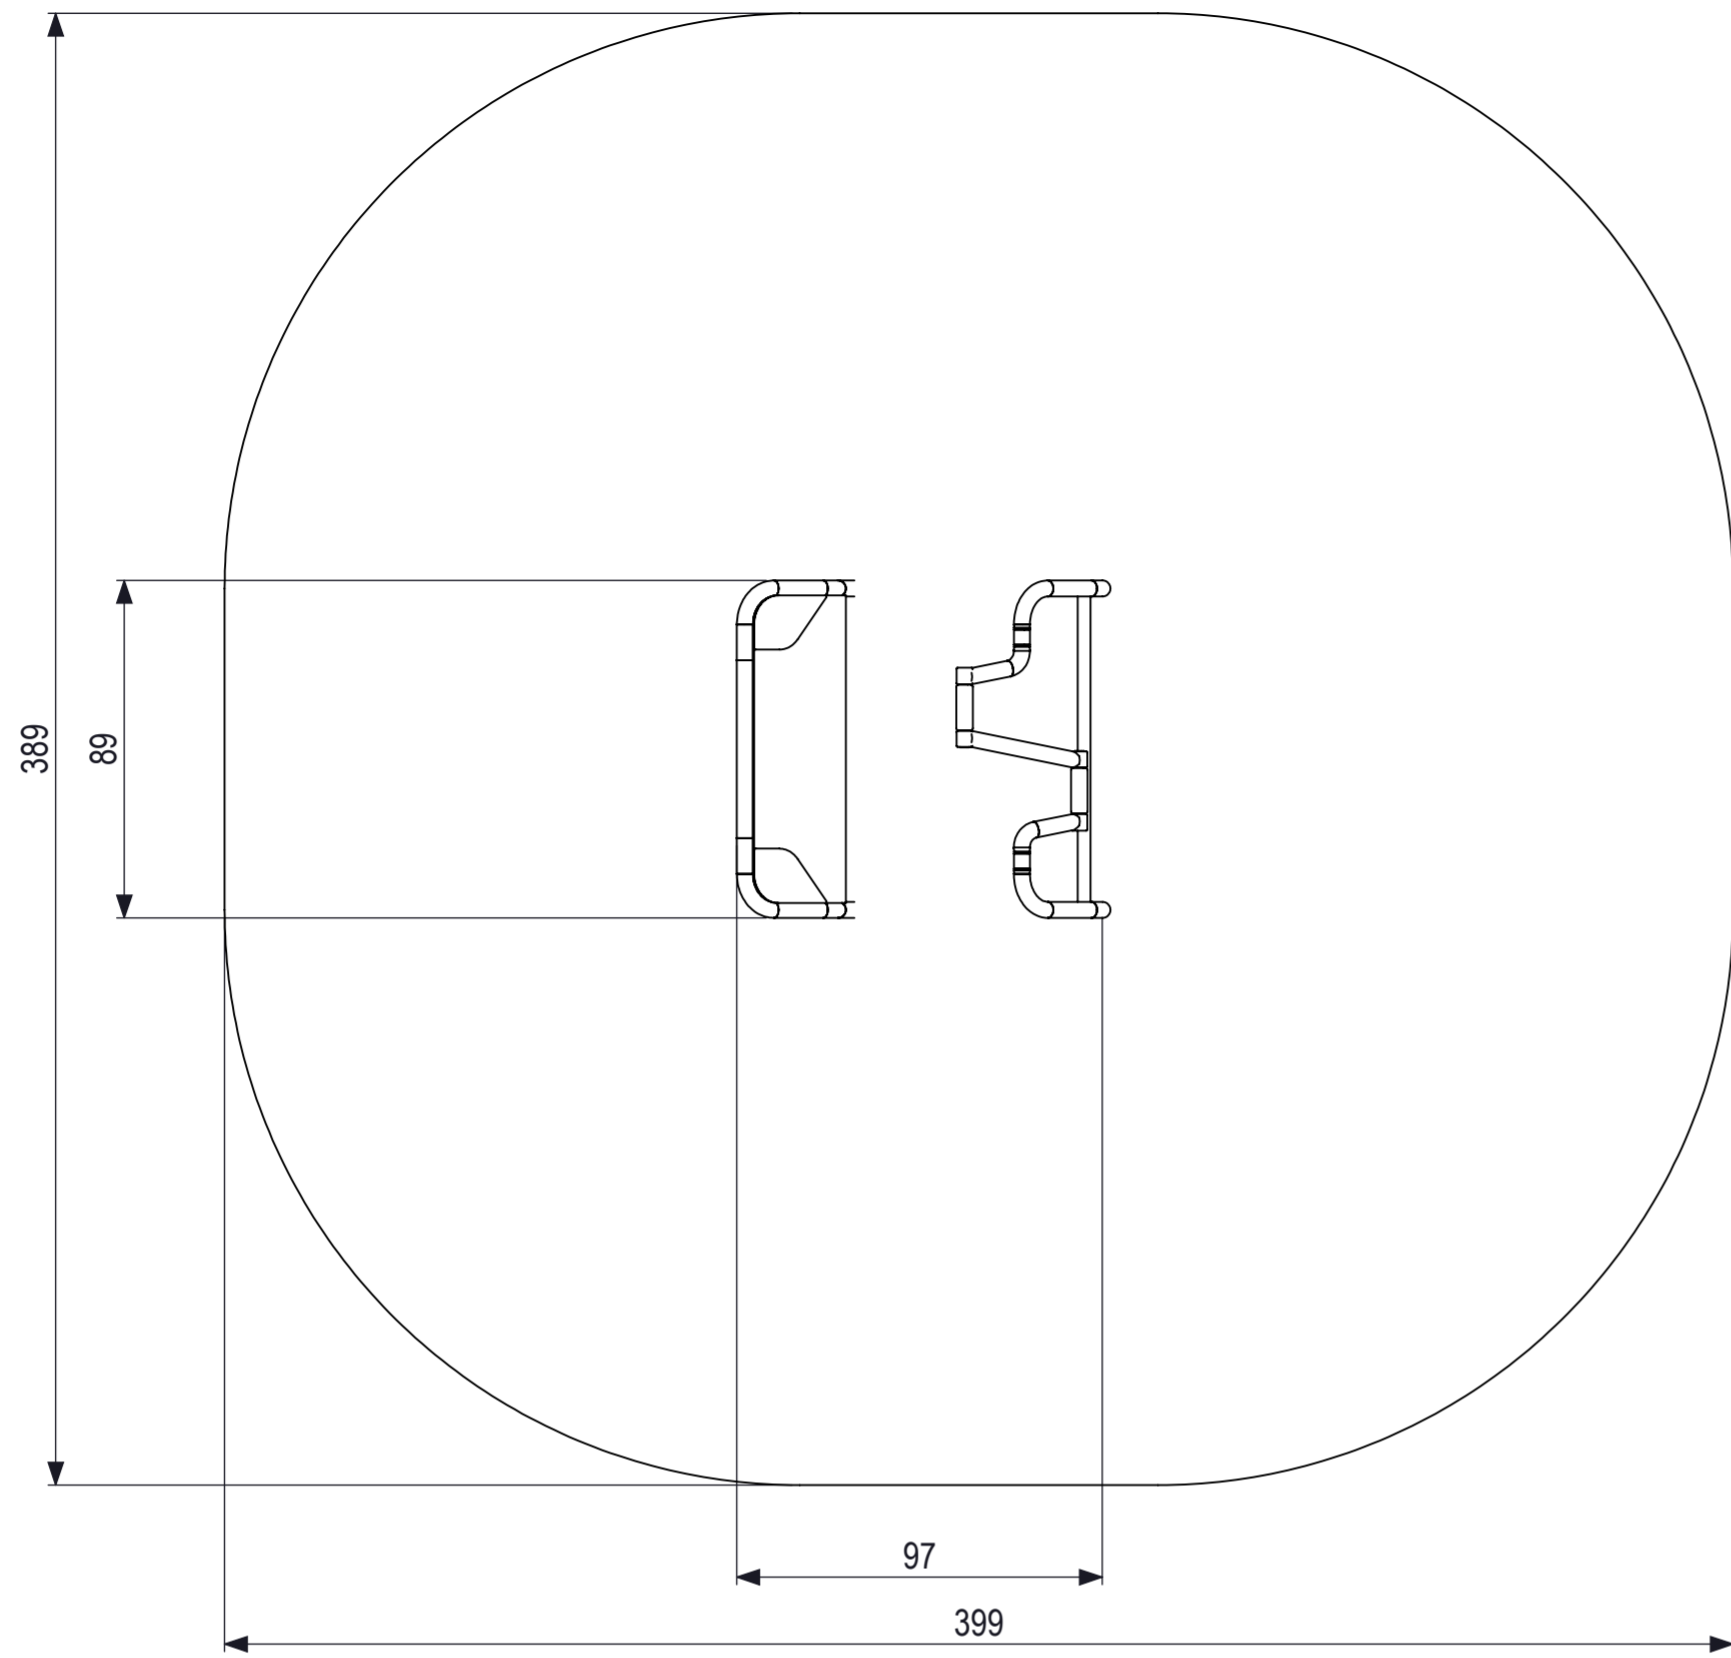

0 10 20 30 40 50 60 70 80
mm

Wijziging				
Loc.	Wijz.	Omschrijving	Datum	Goedgekeurd
	R06	Val hoogte aangepast naar 0.22 mtr	27-1-2020	
	R07	Lassamenstelling aangepast	7-10-2020	

IJSLANDER
IJSLANDER BV
Oude Dijk 10
8096 RK Oldebroek | The Netherlands
T +31 (0)525 633420 | F +31 (0)525 631067
info@ijslander.com | www.ijslander.com

benaming/name		Fifty+ Doordraaier			
proj.	eenheid/unit	datum/date	naam/name	paraaf/signature	
	cm	11-12-2015	PT		
schaal/scale	tekeningnummer/drawingnumber	blad/sheet	wijz./rev.	form./size	
1:20	1370-R07-INS	1-1	-	A2