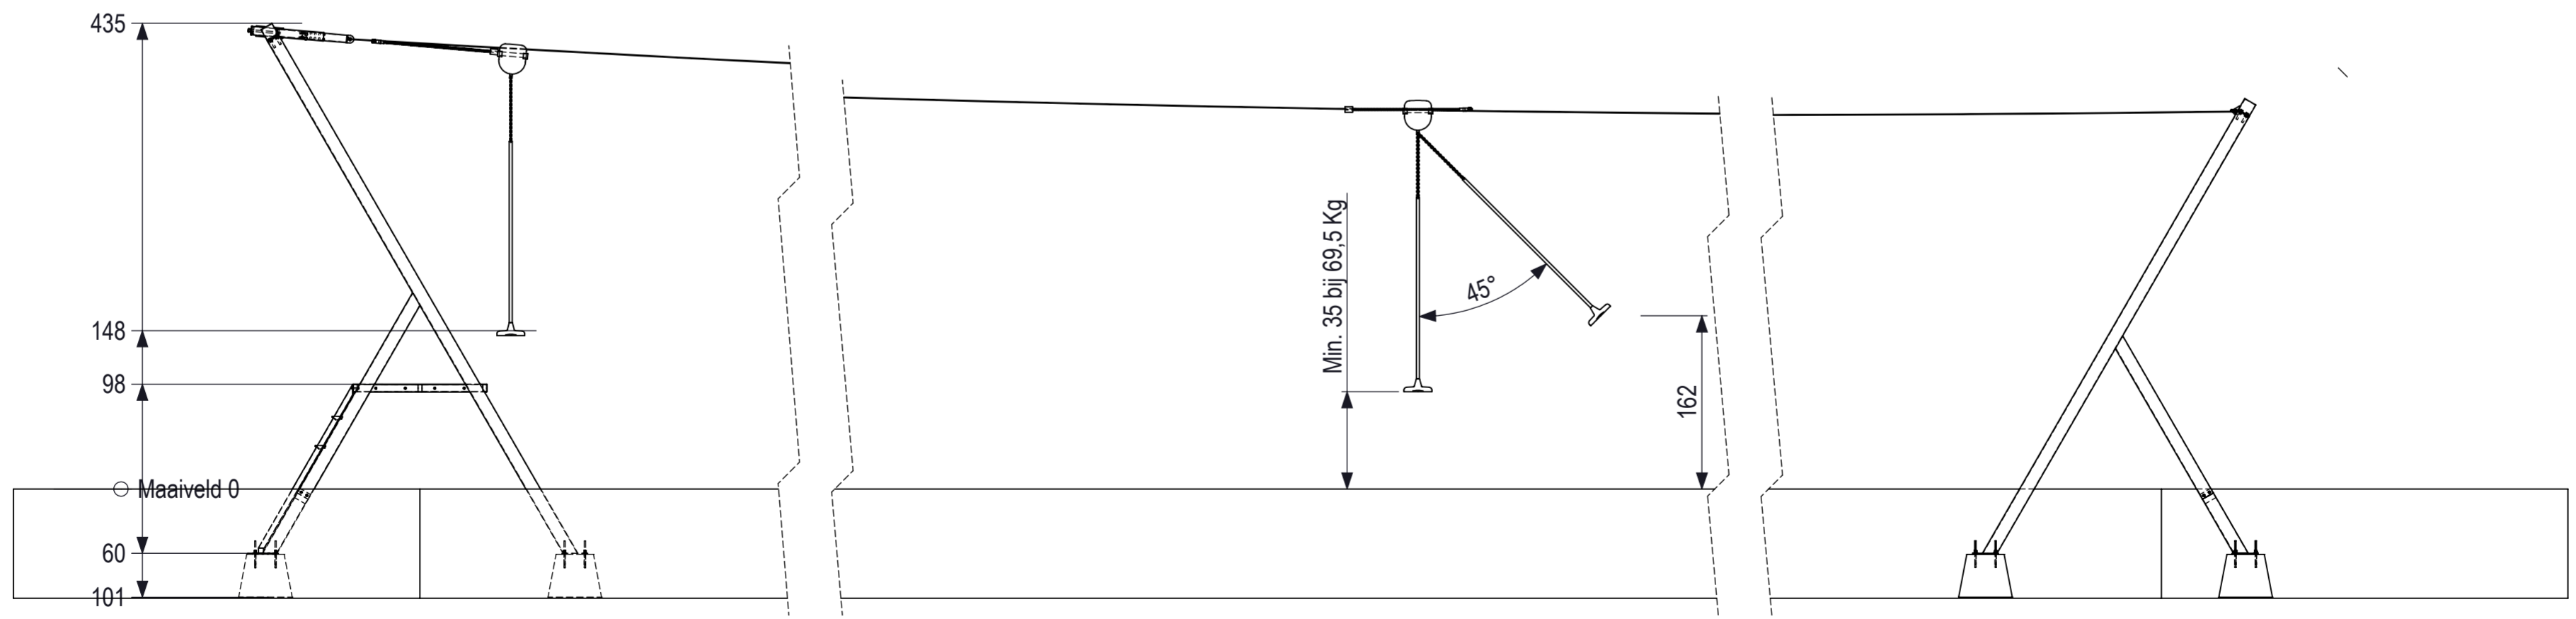

0 10 20 30 40 50 60 70 80
mm

IJSLANDER Ijlander BV Oude Dijk 10 8096 RK Oldebroek | The Netherlands T +31 (0)525 633420 | F +31 (0)525 631067 info@ijlander.com | www.ijlander.com		benamingname Kabelbaan 30 m				
		proj.	eenheid/unit cm	datum 2-7-2021	naam MO	status klant akk.
schaal/scale 1:50	tekeningnummer/drawingnumber 1305-R05-INS		blad/sheet 1-1	wijz./rev. | form./size - | A2