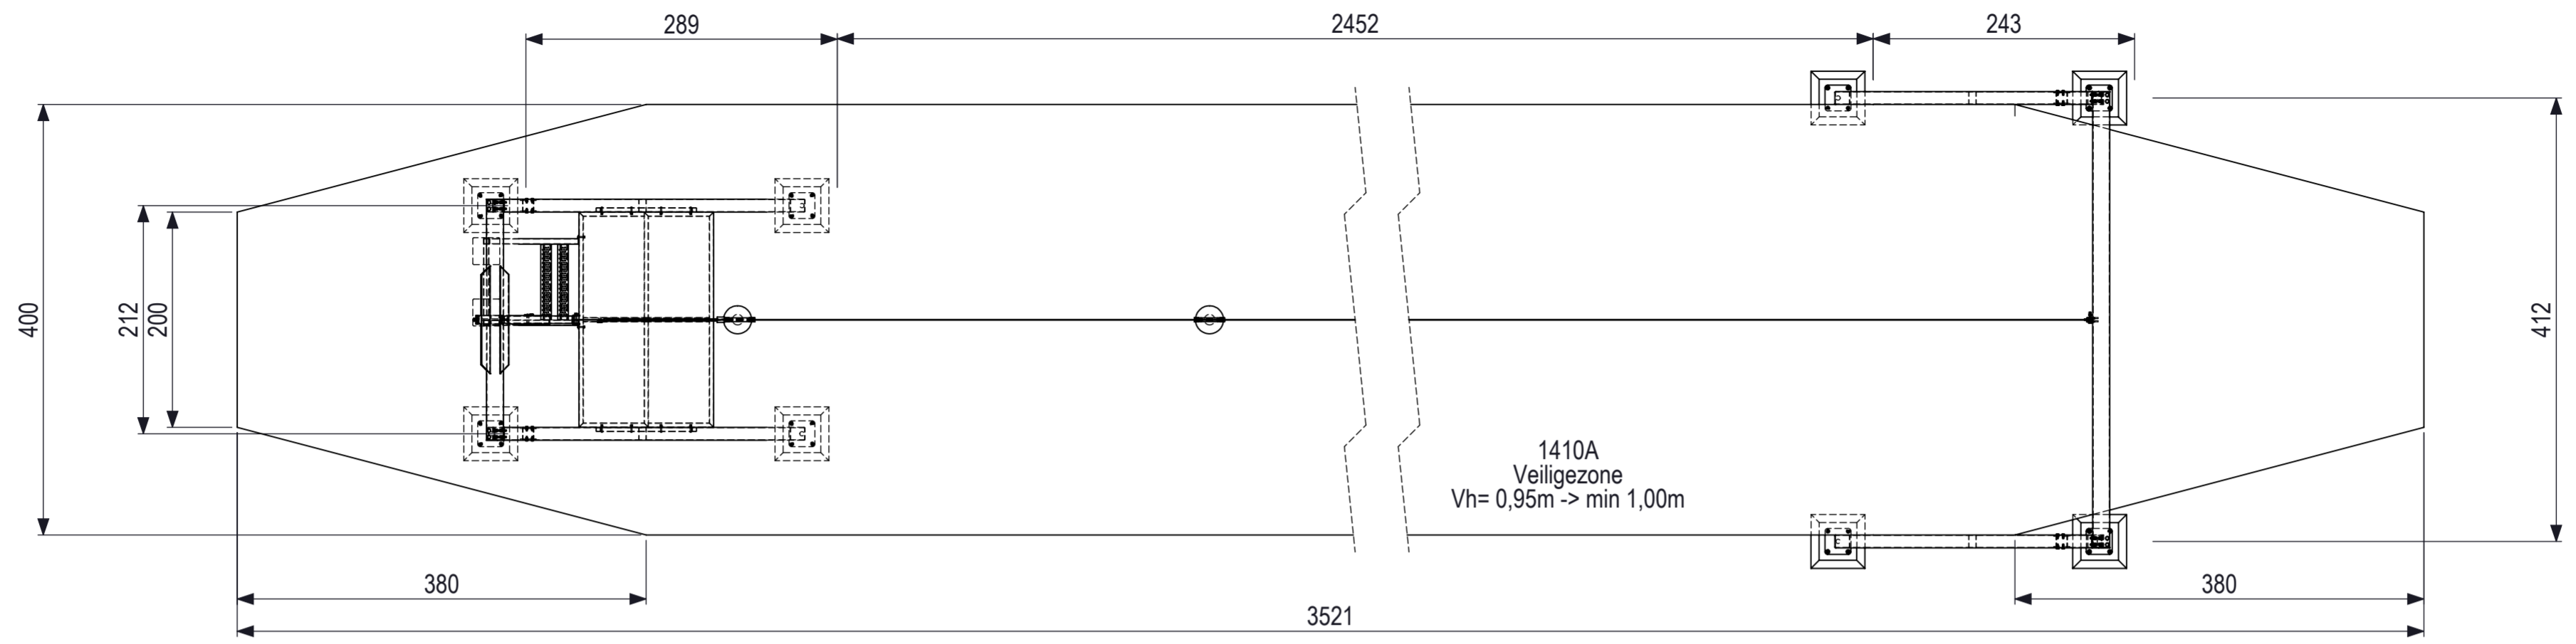

0 10 20 30 40 50 60 70 80
mm

IJSLANDER Ijlander BV Oude Dijk 10 8096 RK Oldebroek | The Netherlands T +31 (0)525 633420 | F +31 (0)525 631067 info@ijlander.com | www.ijlander.com		benamingname Kabelbaan 30 m				
		proj.	eenheid/unit cm	datum 2-7-2021	naam MO	status klant akk.
schaal/scale 1:50	tekeningnummer/drawingnumber 1305-R05-INS		blad/sheet 1-1	wijz./rev. | form./size - | A2