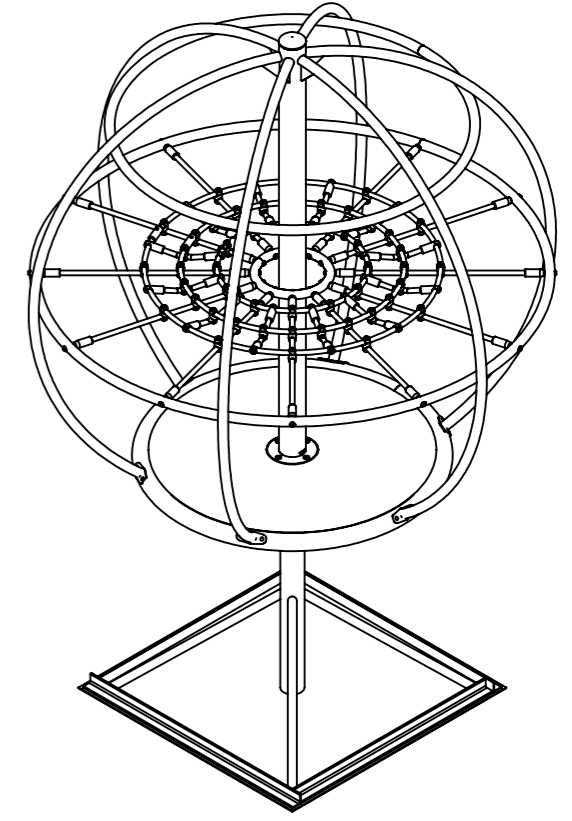

IJSLANDER

IJslander BV
Oude Dijk 10
8096 RK Oldebroek | The Netherlands
T +31 (0)525 633420 | F +31 (0)525 631067
info@ijslander.com | www.ijslander.com

benaming/name		Klimglobe draaibaar				
proj.	eenheid/unit	getekend/drawn	datum/date	naam/name	paraaf/signature	
	cm		7-7-2021	RVG		
schaal/scale	tekeningnummer/drawingnumber		blad/sheet	wijz./rev.	form./size	
1:25	1231-R09-INS		1 - 1	-	A3