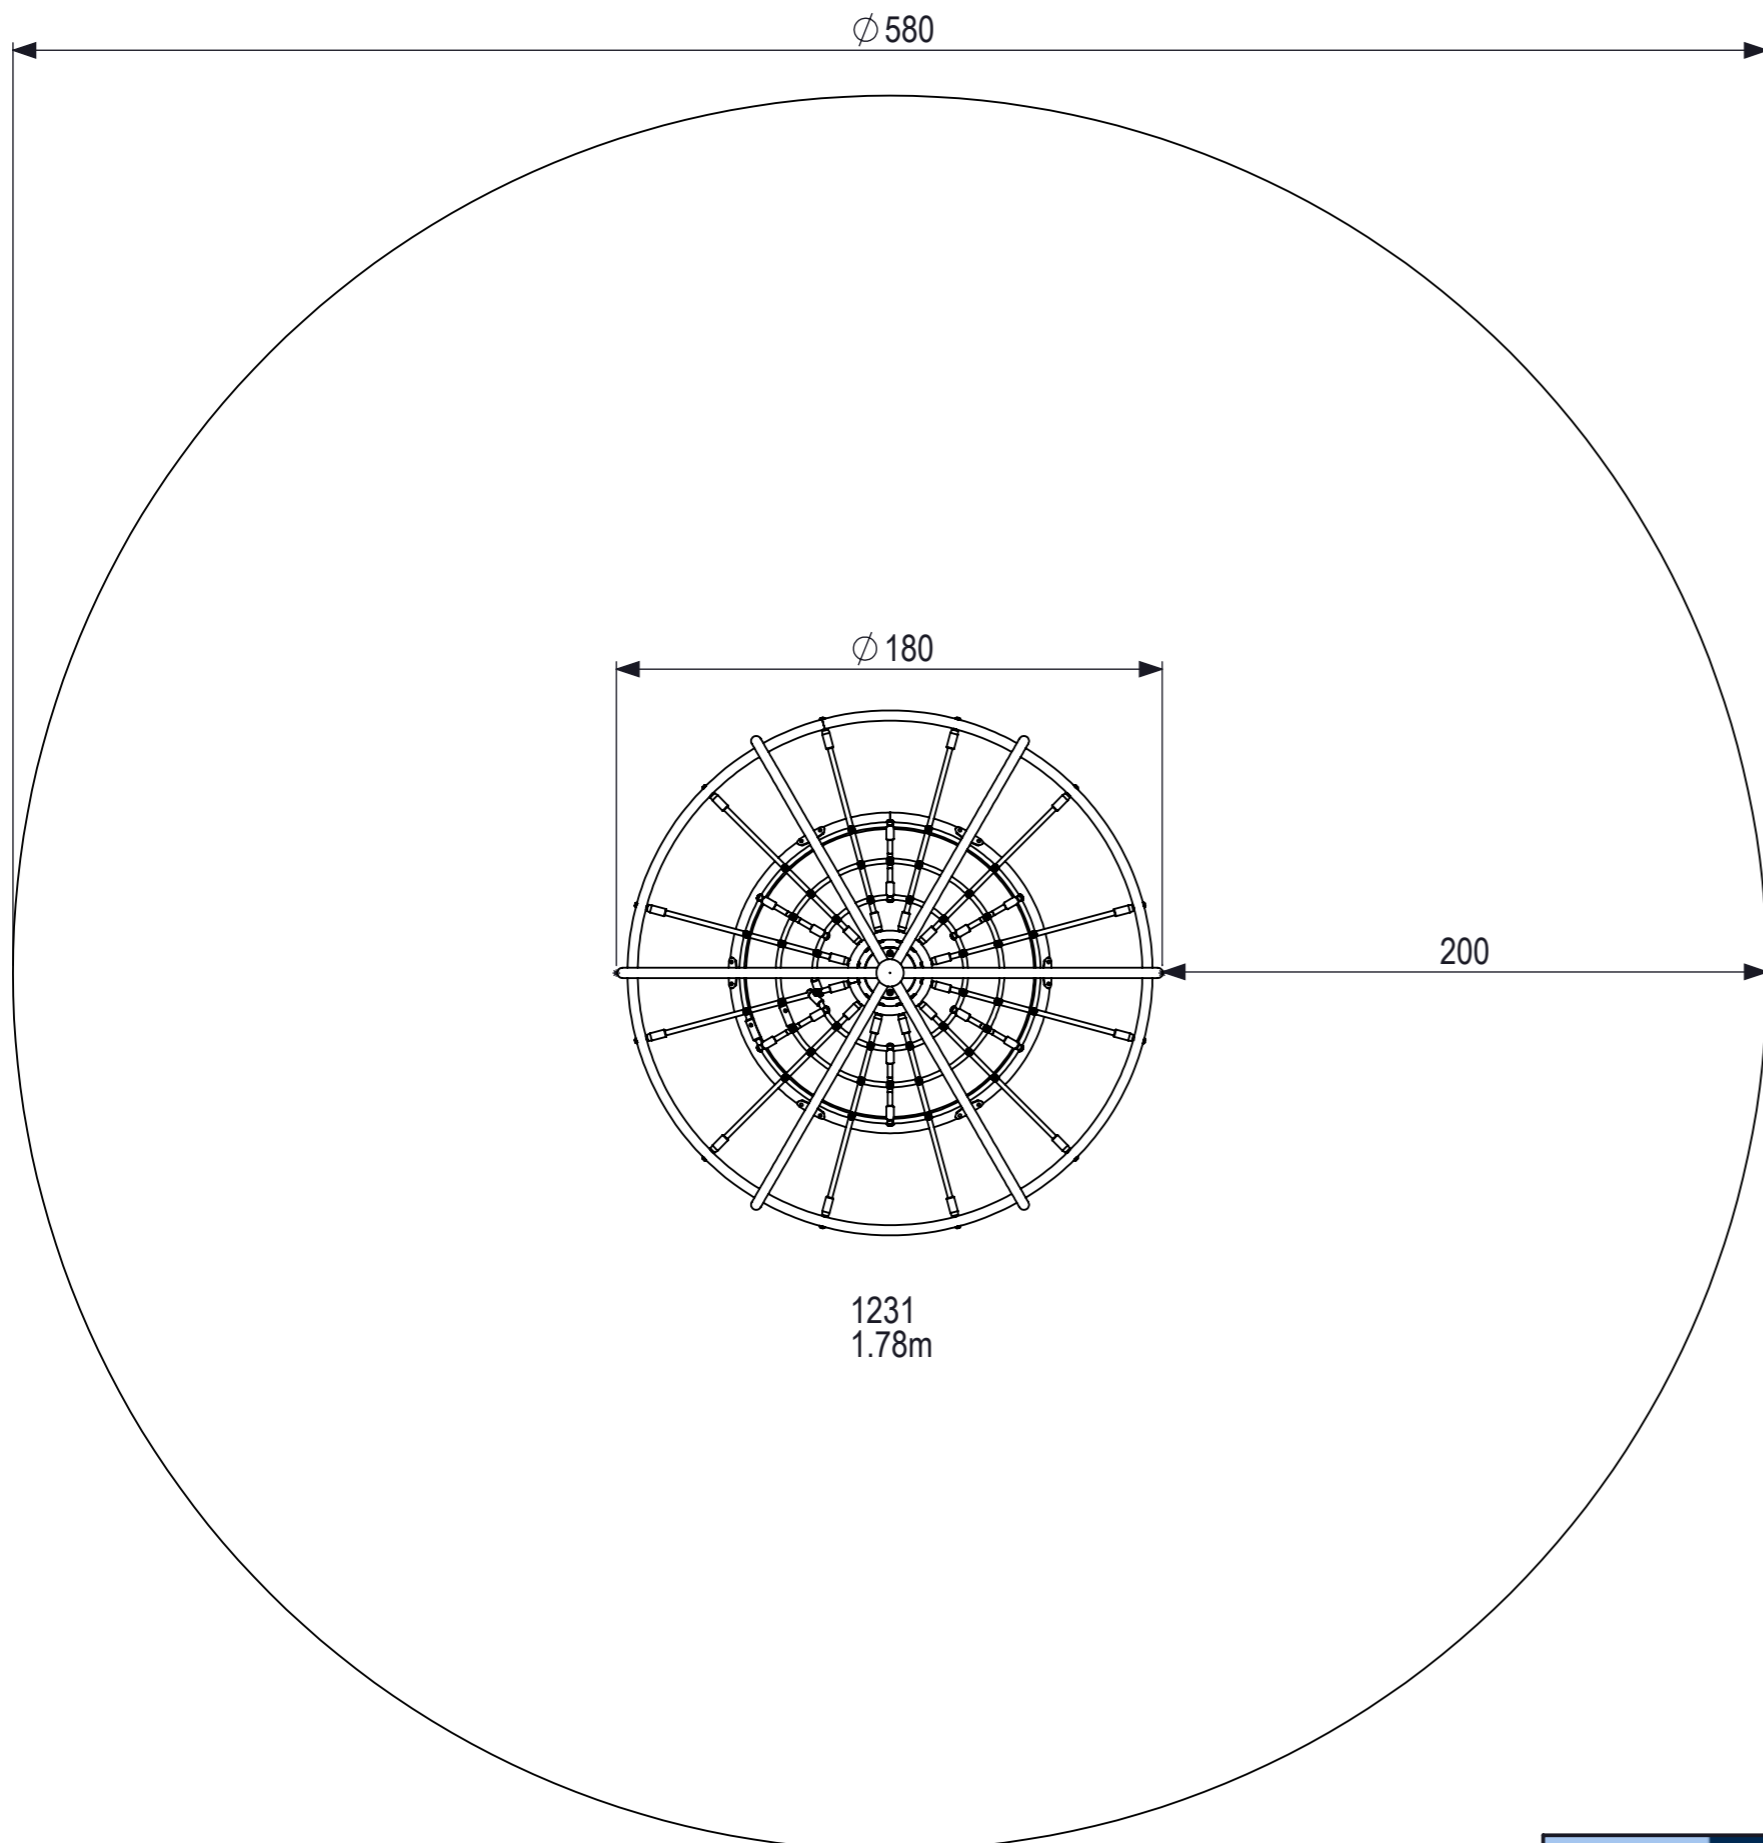

IJSLANDER

IJslander BV
Oude Dijk 10
8096 RK Oldebroek | The Netherlands
T +31 (0)525 633420 | F +31 (0)525 631067
info@ijslander.com | www.ijslander.com

benaming/name		Klimglobe draaibaar				
proj.	eenheid/unit	getekend/drawn	datum/date	naam/name	paraaf/signature	
	cm		7-7-2021	RVG		
schaal/scale	tekeningnummer/drawingnumber		blad/sheet	wijz./rev.	form./size	
1:25	1231-R09-INS		1 - 1	-	A3