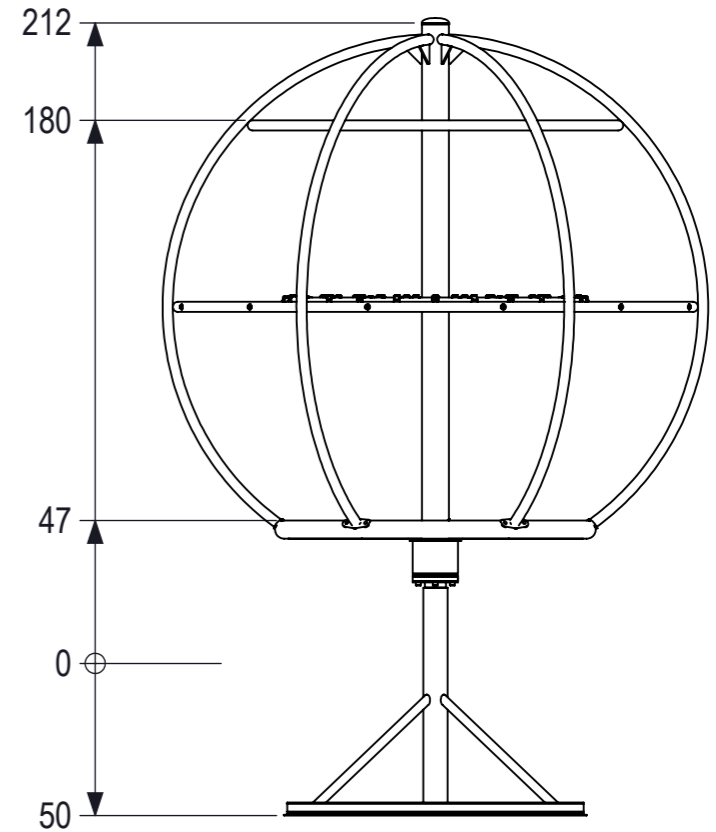

IJSLANDER

IJslander BV
Oude Dijk 10
8096 RK Oldebroek | The Netherlands
T +31 (0)525 633420 | F +31 (0)525 631067
info@ijslander.com | www.ijslander.com

benaming/name		Klimglobe draaibaar				
proj.	eenheid/unit	getekend/drawn	datum/date	naam/name	paraaf/signature	
	cm		7-7-2021	RVG		
schaal/scale	tekeningnummer/drawingnumber		blad/sheet	wijz./rev.	form./size	
1:25	1231-R09-INS		1 - 1	-	A3