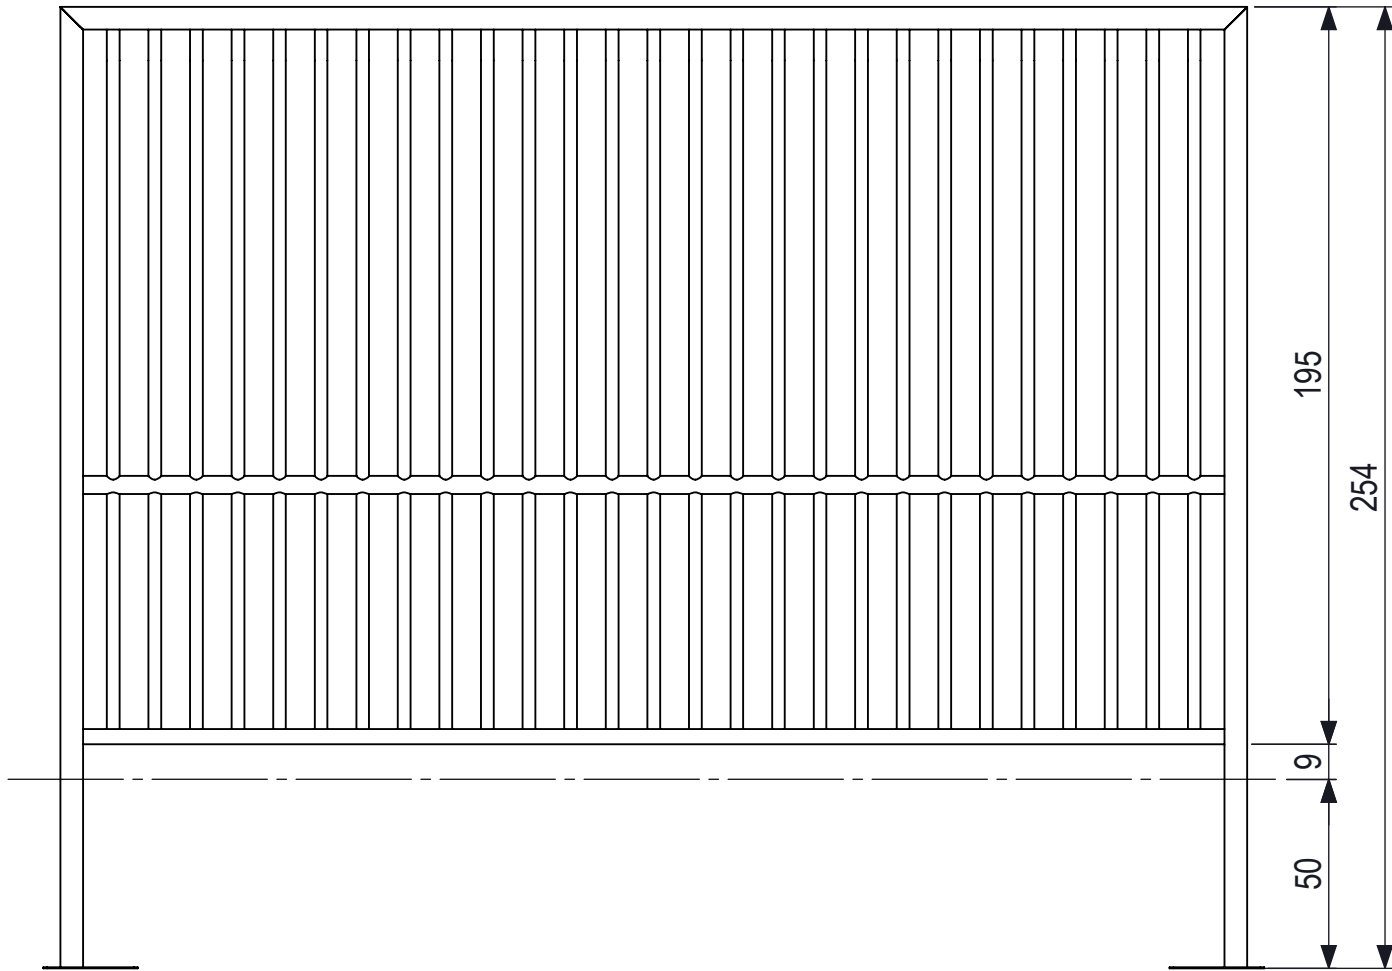

IJSLANDER BV
Oude Dijk 10
8096 RK Oldebroek | The Netherlands
T +31 (0)525 633420 | F +31 (0)525 631067
info@ijslander.com | www.ijslander.com

benaming/name		Spijlenoel 3.14x2.04x0.70m				
proj.	⊕ ⊖	eenheid/unit	getekend/drawn	datum/date	naam/name	paraaf/signature
		cm		8-10-2015	RVG	
schaal/scale	tekeningnummer/drawingnumber			blad/sheet	wijz./rev.	form./size
1:20	1204-R03-INS			1 - 1	-	A3