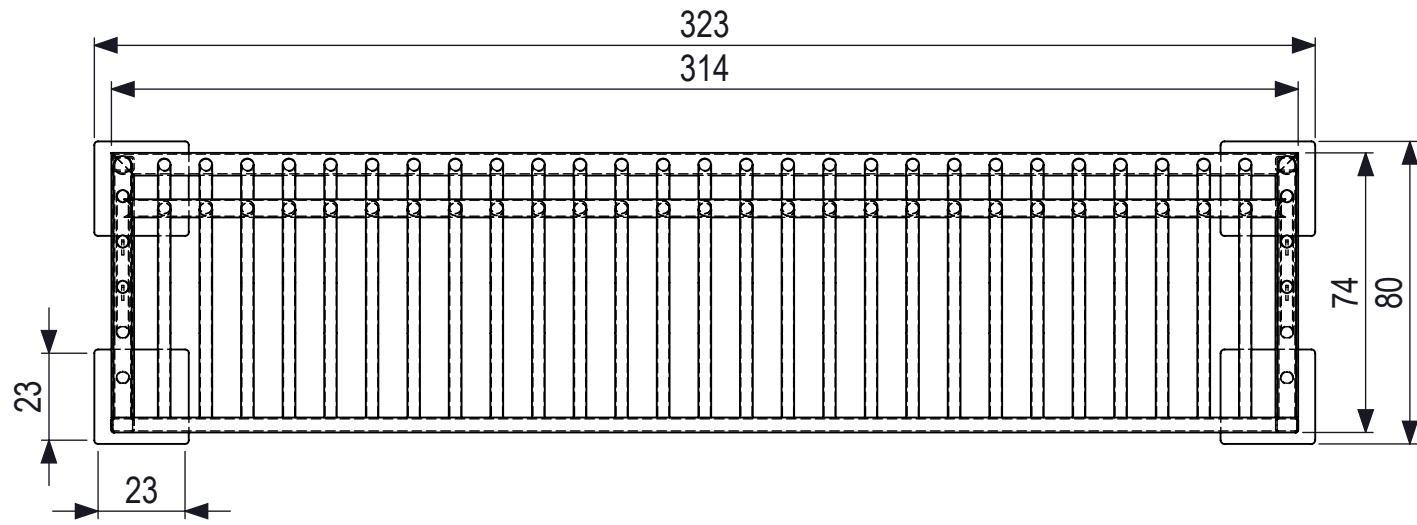

IJSLANDER BV
Oude Dijk 10
8096 RK Oldebroek | The Netherlands
T +31 (0)525 633420 | F +31 (0)525 631067
info@ijslander.com | www.ijslander.com

benaming/name		Spijlenoel 3.14x2.04x0.70m				
proj.	⊕ ⊖	eenheid/unit	getekend/drawn	datum/date	naam/name	paraaf/signature
		cm		8-10-2015	RVG	
schaal/scale	tekeningnummer/drawingnumber			blad/sheet	wijz./rev.	form./size
1:20	1204-R03-INS			1 - 1	-	A3