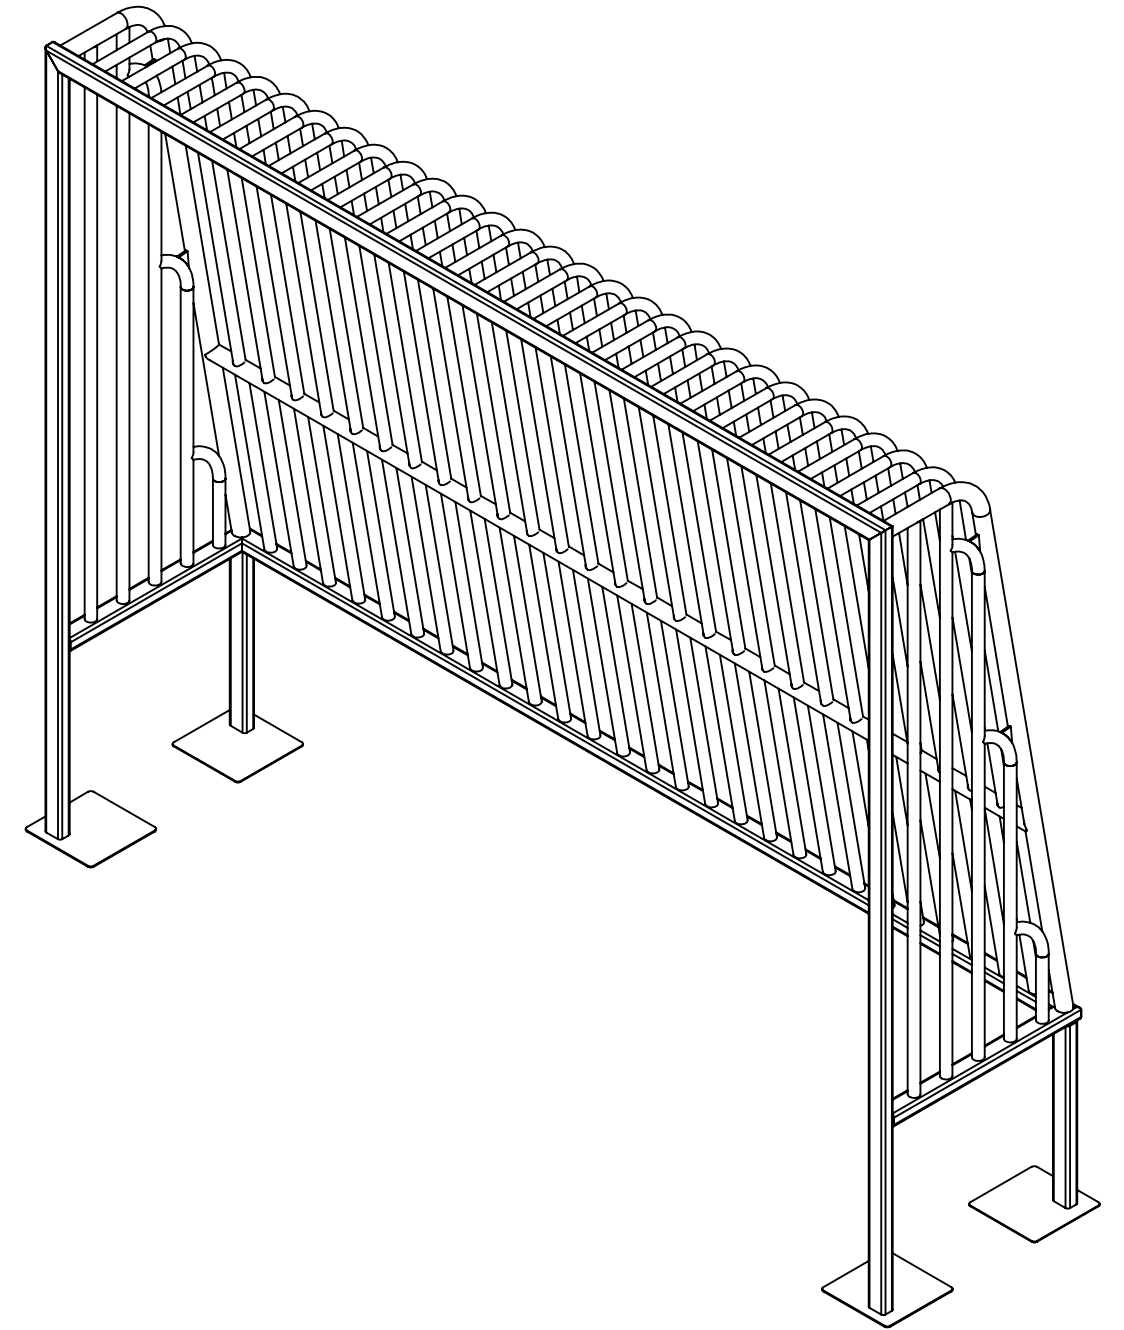

IJSLANDER BV
Oude Dijk 10
8096 RK Oldebroek | The Netherlands
T +31 (0)525 633420 | F +31 (0)525 631067
info@ijslander.com | www.ijslander.com

benaming/name		Spijlenoel 3.14x2.04x0.70m				
proj.	⊕ ⊖	eenheid/unit	getekend/drawn	datum/date	naam/name	paraaf/signature
		cm		8-10-2015	RVG	
schaal/scale	tekeningnummer/drawingnumber			blad/sheet	wijz./rev.	form./size
1:20	1204-R03-INS			1 - 1	-	A3