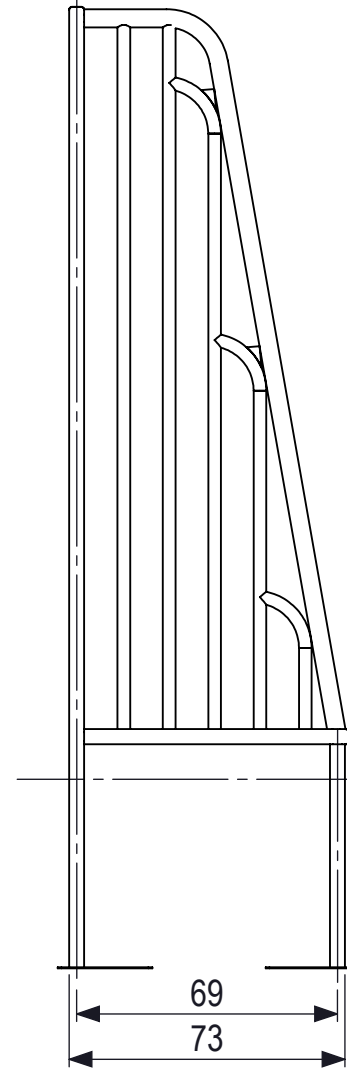

IJSLANDER BV
Oude Dijk 10
8096 RK Oldebroek | The Netherlands
T +31 (0)525 633420 | F +31 (0)525 631067
info@ijslander.com | www.ijslander.com

benaming/name		Spijlenoel 3.14x2.04x0.70m				
proj.	⊕ ⊖	eenheid/unit	getekend/drawn	datum/date	naam/name	paraaf/signature
		cm		8-10-2015	RVG	
schaal/scale	tekeningnummer/drawingnumber			blad/sheet	wijz./rev.	form./size
1:20	1204-R03-INS			1 - 1	-	A3