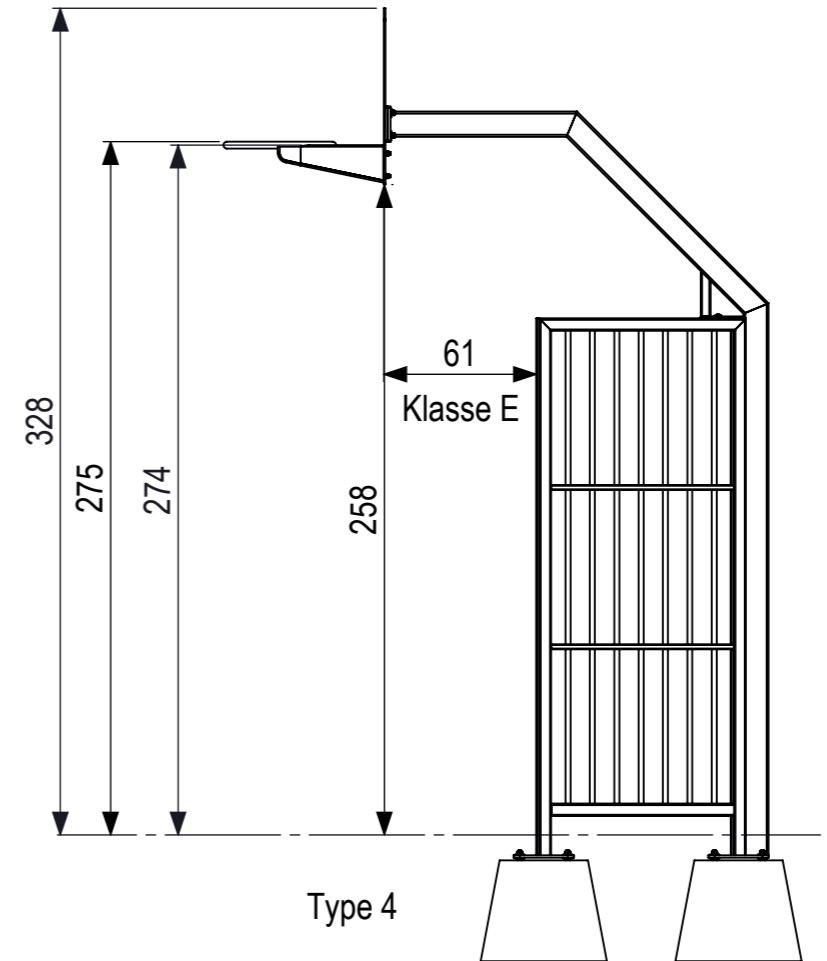

IJSLANDER	Ijslander BV Oude Dijk 10 8096 RK Oldebroek | The Netherlands T +31 (0)525 633420 | F +31 (0)525 631067 info@ijslander.com | www.ijslander.com		benaming/name Combidoeel D 3x2 m B 2.8 m			
	proj. 	eenheid/unit cm	datum date 5-1-2021	naam name RM	paraaf signature RM	blad/sheet wijz./rev.
	schaal/scale 1:30	tekeningnummer/drawingnumber 1203-R05-INS		blad/sheet 1-1	wijz./rev. -	form./size A3