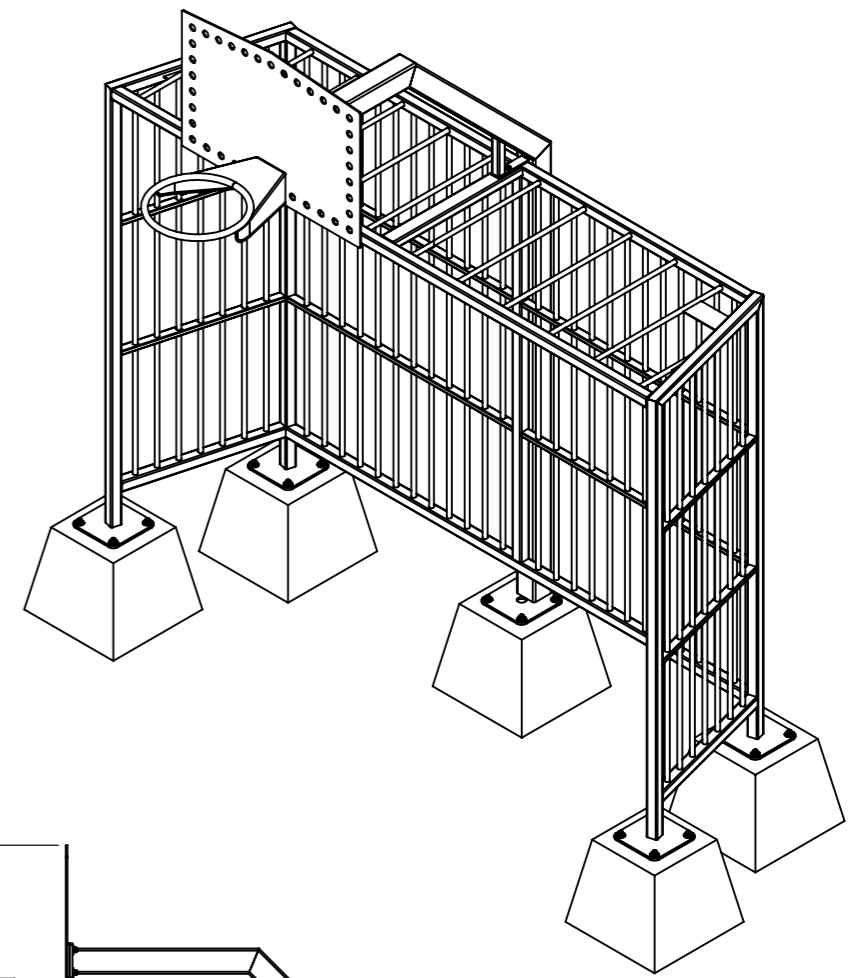

IJSLANDER	Ijslander BV Oude Dijk 10 8096 RK Oldebroek | The Netherlands T +31 (0)525 633420 | F +31 (0)525 631067 info@ijslander.com | www.ijslander.com		benaming/name Combidoeel D 3x2 m B 2.8 m			
	proj. 	eenheid/unit cm	datum date 5-1-2021	naam name RM	paraaf signature RM	blad/sheet wijz./rev.
	schaal/scale 1:30	tekeningnummer/drawingnumber 1203-R05-INS		blad/sheet 1-1	wijz./rev. -	form./size A3