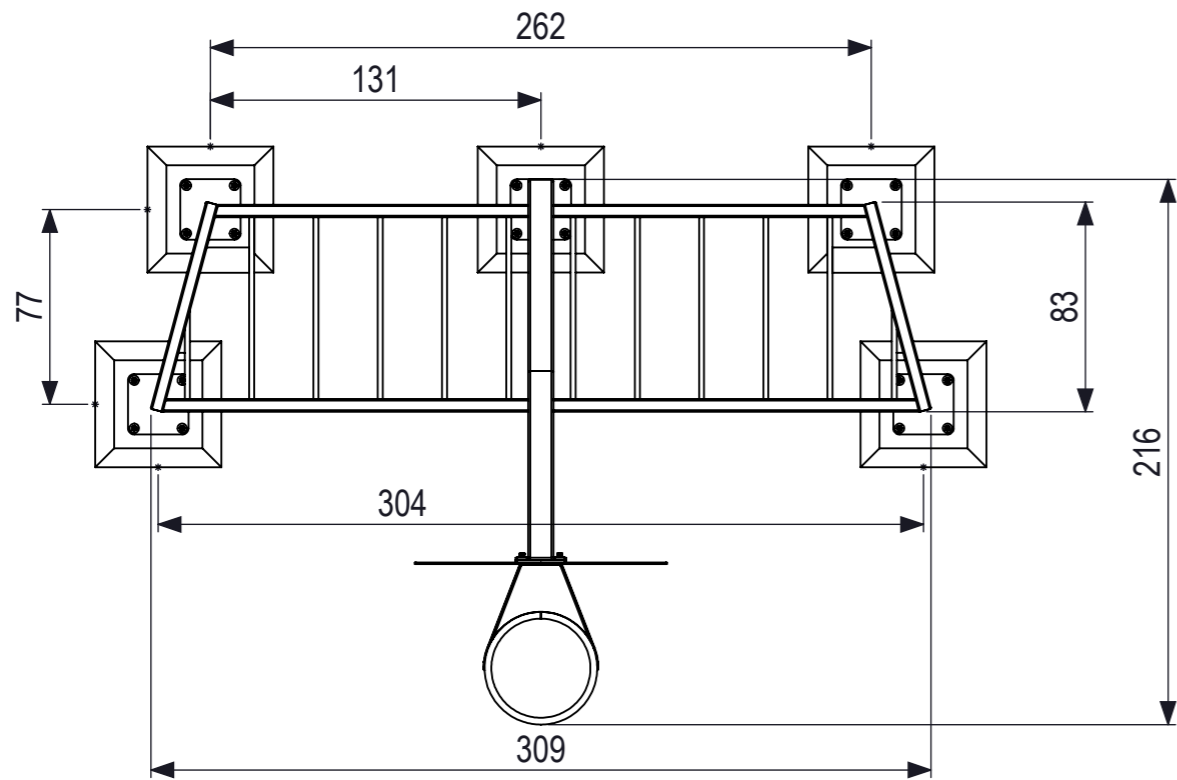

IJSLANDER	Ijslander BV Oude Dijk 10 8096 RK Oldebroek | The Netherlands T +31 (0)525 633420 | F +31 (0)525 631067 info@ijslander.com | www.ijslander.com		benaming/name Combidoeel D 3x2 m B 2.8 m			
	proj. 	eenheid/unit cm	datum date 5-1-2021	naam name RM	paraaf signature RM	blad/sheet wijz./rev.
	schaal/scale 1:30	tekeningnummer/drawingnumber 1203-R05-INS		blad/sheet 1-1	wijz./rev. -	form./size A3