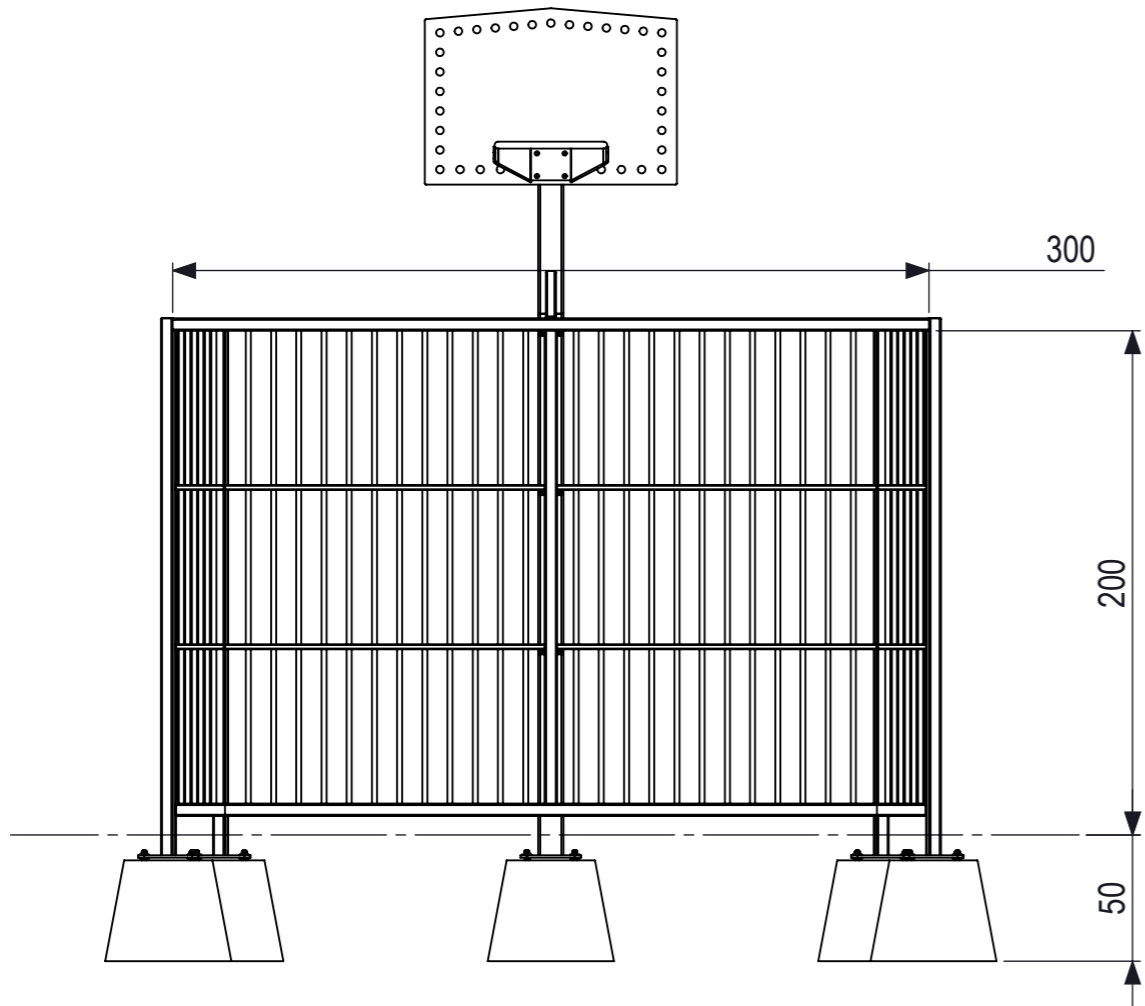

IJSLANDER	Ijslander BV Oude Dijk 10 8096 RK Oldebroek | The Netherlands T +31 (0)525 633420 | F +31 (0)525 631067 info@ijslander.com | www.ijslander.com		benaming/name Combidoeel D 3x2 m B 2.8 m			
	proj. 	eenheid/unit cm	datum date 5-1-2021	naam name RM	paraaf signature RM	blad/sheet wijz./rev.
	schaal/scale 1:30	tekeningnummer/drawingnumber 1203-R05-INS		blad/sheet 1-1	wijz./rev. -	form./size A3