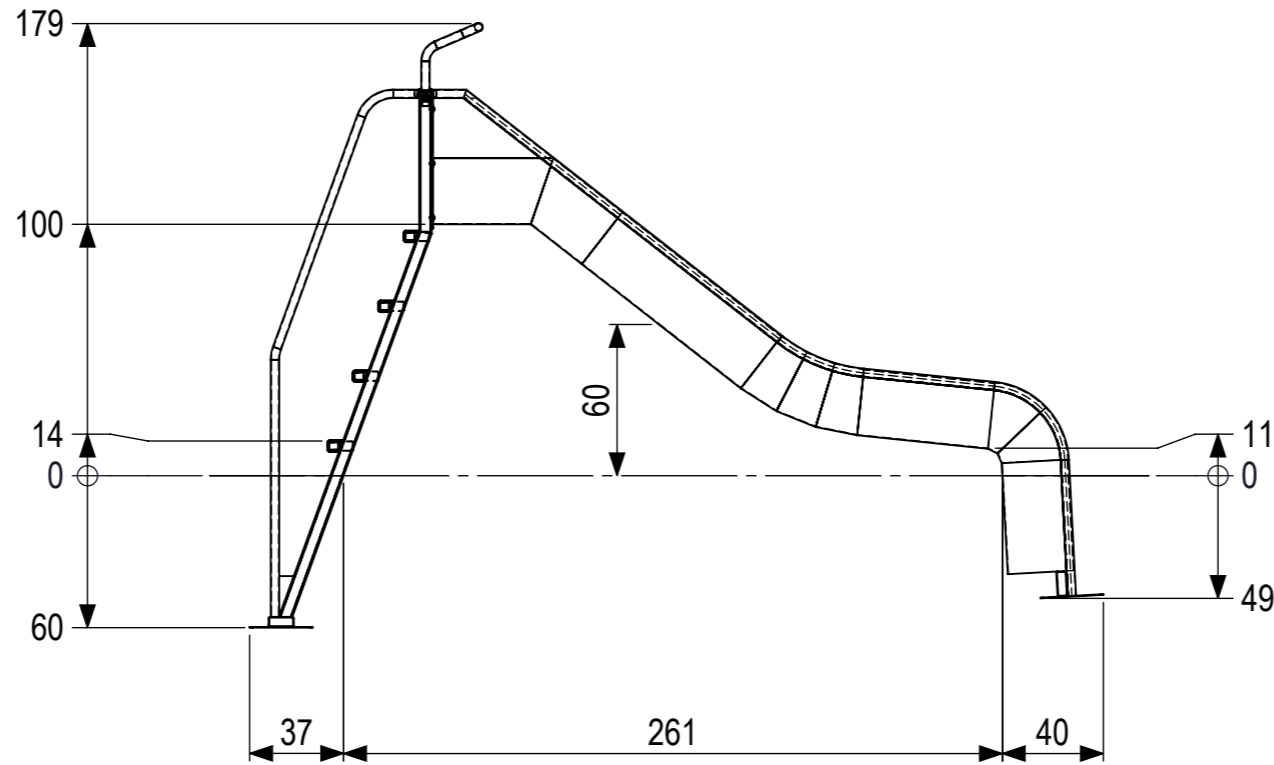

Maaiveld

IJSLANDER

Ijlander BV
Oude Dijk 10
8096 RK Oldebroek | The Netherlands
T +31 (0)525 633420 | F +31 (0)525 631067
info@ijlander.com | www.ijlander.com

benaming/name							Glijbaan met trap H: 1 m		
proj.	⊕ ⊖	eenheid/unit	getekend/drawn	datum/date	naam/name	paraaf/signature	blad/sheet	wijz./rev.	form./size
1:30		cm		12-1-2021	AW		1 - 1	-	A3
tekeningnummer/drawingnumber		1140-R08-INS			blad/sheet		1 - 1		