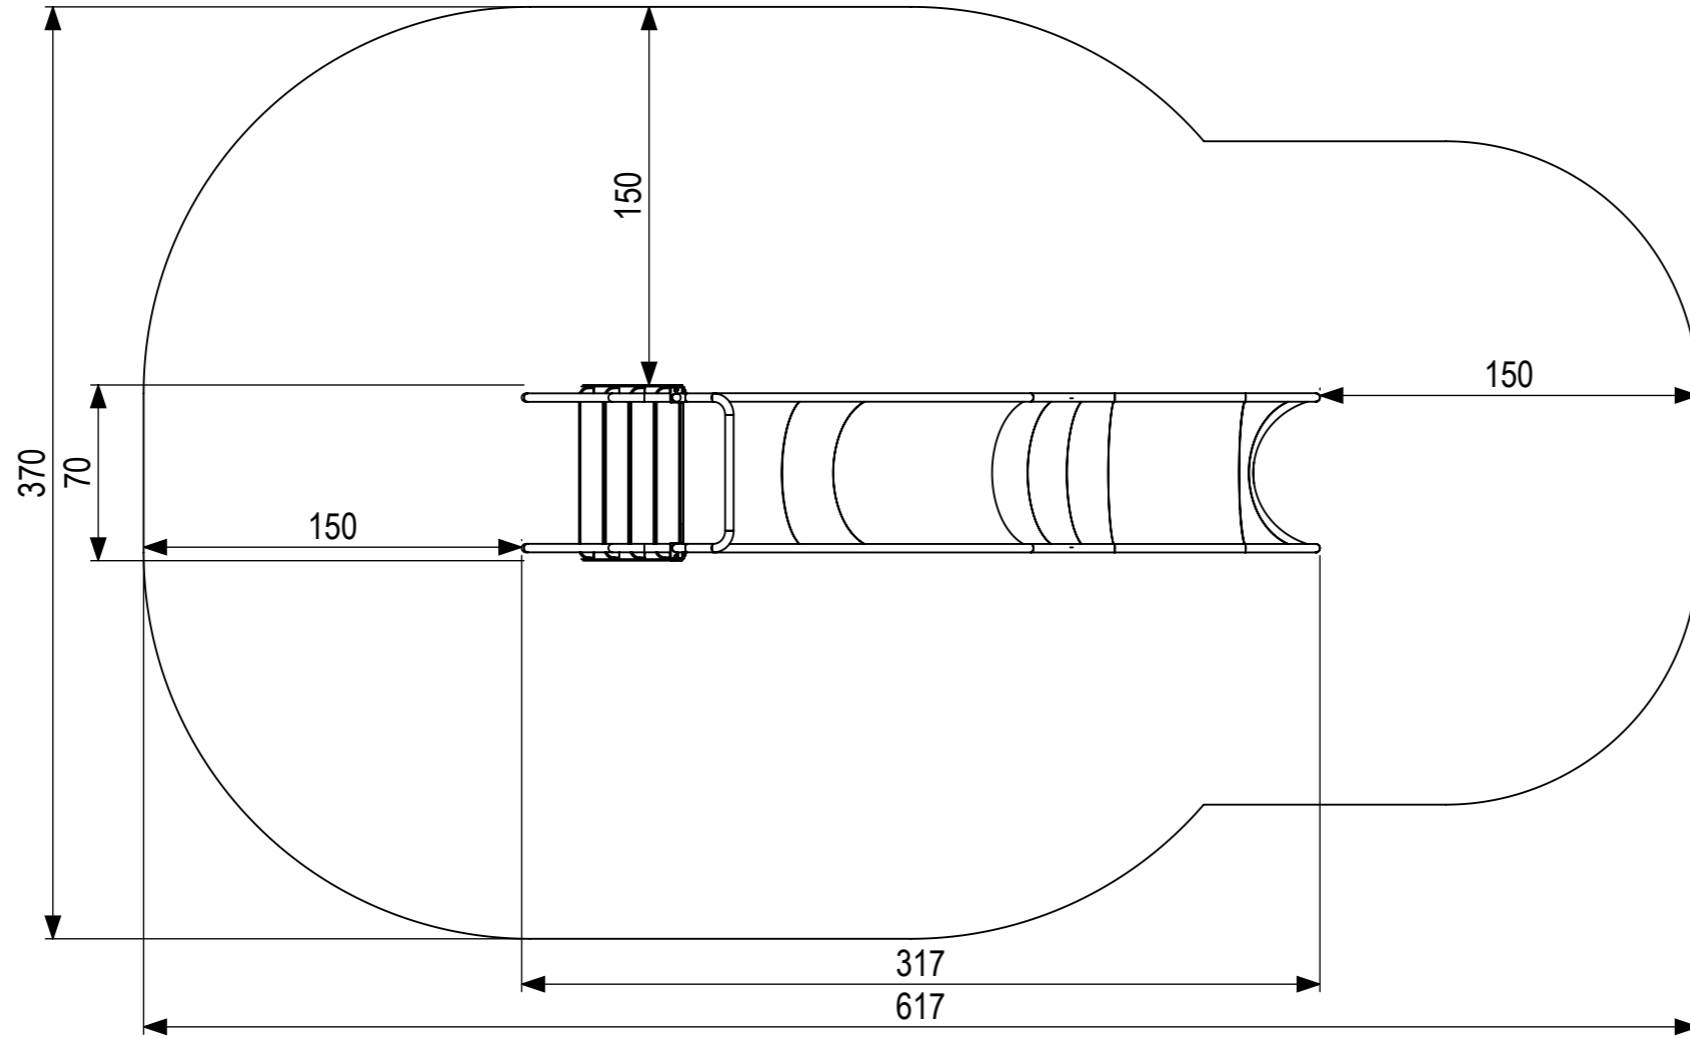

Maaiveld

IJSLANDER

Ijlander BV
Oude Dijk 10
8096 RK Oldebroek | The Netherlands
T +31 (0)525 633420 | F +31 (0)525 631067
info@ijlander.com | www.ijlander.com

benaming/name							Glijbaan met trap H: 1 m		
proj.	⊕ ⊖	eenheid/unit	getekend/drawn	datum/date	naam/name	paraaf/signature	blad/sheet	wijz./rev.	form./size
1:30		cm		12-1-2021	AW		1 - 1	-	A3
tekeningnummer/drawingnumber		1140-R08-INS			blad/sheet		1 - 1		