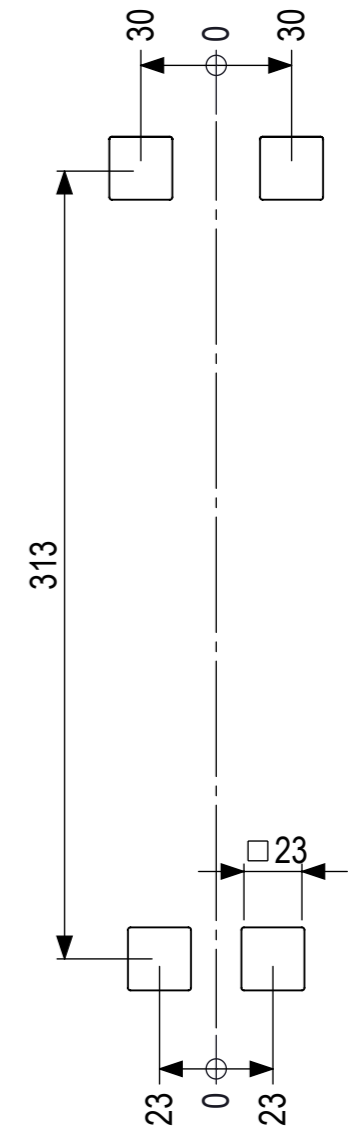

Maaiveld

IJSLANDER

Ijlander BV
Oude Dijk 10
8096 RK Oldebroek | The Netherlands
T +31 (0)525 633420 | F +31 (0)525 631067
info@ijlander.com | www.ijlander.com

benaming/name							Glijbaan met trap H: 1 m		
proj.	⊕ ⊖	eenheid/unit	getekend/drawn	datum/date	naam/name	paraaf/signature	blad/sheet	wijz./rev.	form./size
1:30		cm		12-1-2021	AW		1 - 1	-	A3
tekeningnummer/drawingnumber		1140-R08-INS			blad/sheet		1 - 1		