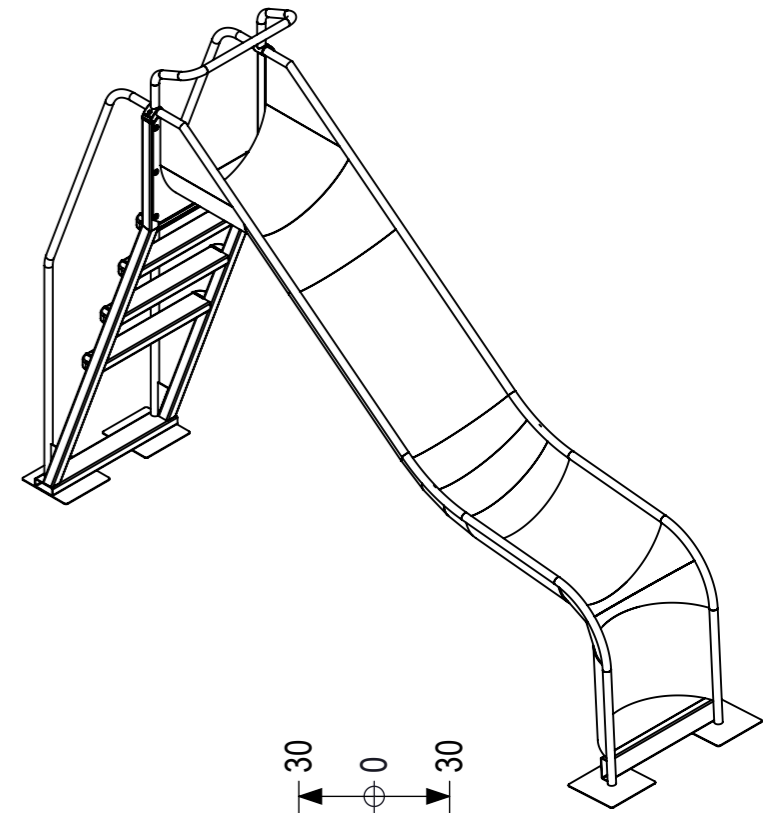

Maaiveld

IJSLANDER

Ijlander BV
Oude Dijk 10
8096 RK Oldebroek | The Netherlands
T +31 (0)525 633420 | F +31 (0)525 631067
info@ijlander.com | www.ijlander.com

benaming/name							Glijbaan met trap H: 1 m		
proj.	⊕ ⊖	eenheid/unit	getekend/drawn	datum/date	naam/name	paraaf/signature	blad/sheet	wijz./rev.	form./size
1:30		cm		12-1-2021	AW		1 - 1	-	A3
tekeningnummer/drawingnumber		1140-R08-INS			blad/sheet		1 - 1		