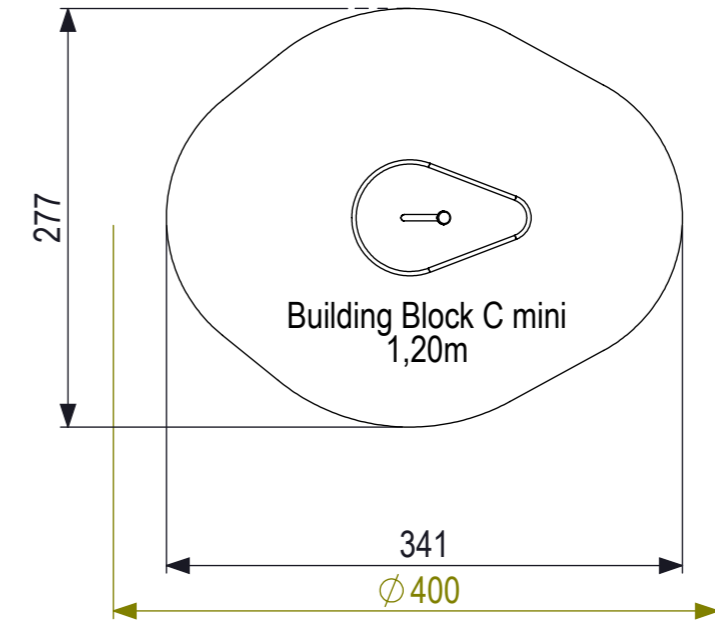

Building block B
3,00m

Building block C
3,00m

Building Block C mini
1,20m

Plaatsing volgens NEN-EN 1176 blijft van kracht.

 IJSLANDER Ijlander BV Oude Dijk 10 8096 RK Oldebroek The Netherlands T +31 (0)525 633420 F +31 (0)525 631067 info@ijlander.com www.ijlander.com	benaming/name					Click & Play - Spriet hobbel blad		
	proj.	eenheid/unit	datum	naam	paraaf	blad/sheet	wijz./rev.	form./size
		cm	7-4-2021	PT	signature			
schaal/scale	tekeningnummer/drawingnumber							
1:50	CP-1832-R01-INS							