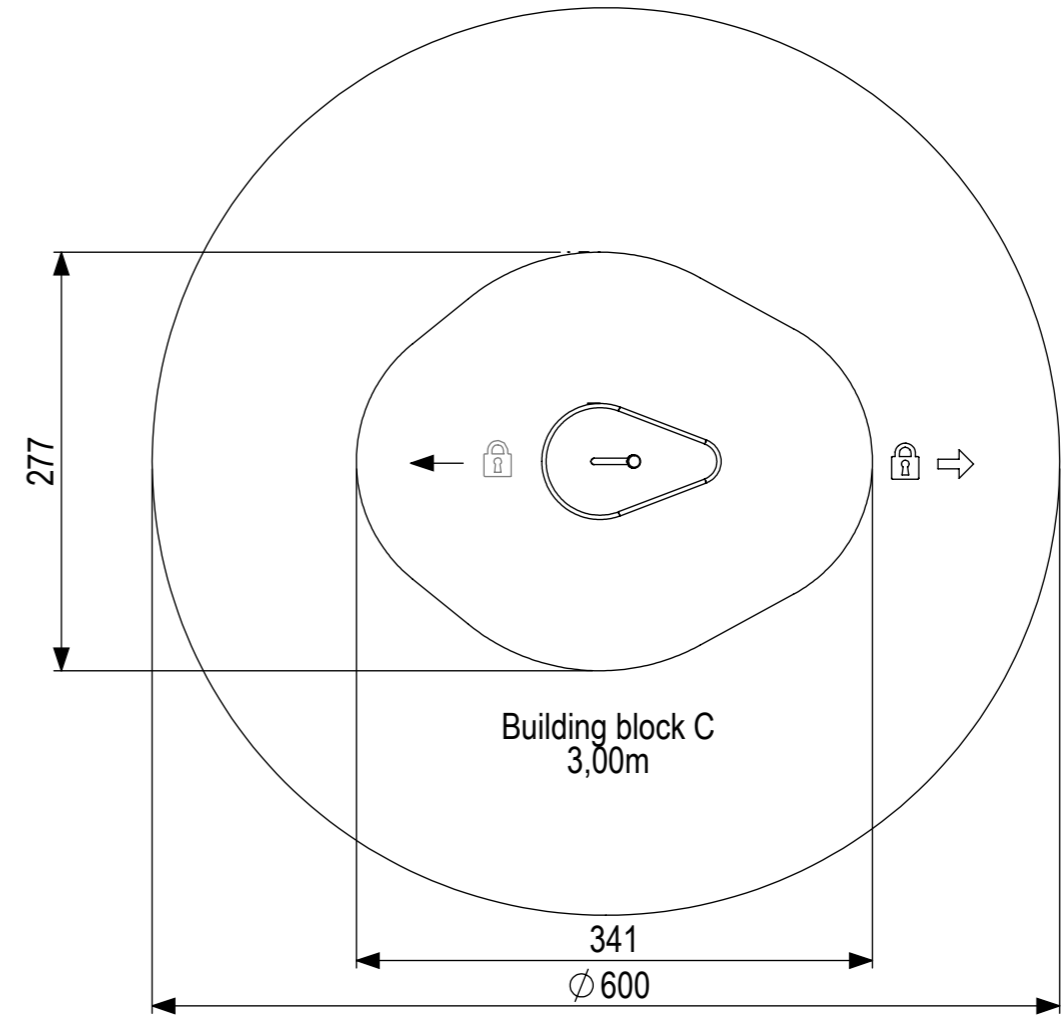

Building block B
3,00m

Building block C
3,00m

Building Block C mini
1,20m

Plaatsing volgens NEN-EN 1176 blijft van kracht.

 IJSLANDER Ijlander BV Oude Dijk 10 8096 RK Oldebroek The Netherlands T +31 (0)525 633420 F +31 (0)525 631067 info@ijlander.com www.ijlander.com	benaming/name					Click & Play - Spriet hobbel blad		
	proj.	eenheid/unit	datum	naam	paraaf	blad/sheet	wijz./rev.	form./size
		cm	7-4-2021	PT	signature			
schaal/scale	tekeningnummer/drawingnumber							
1:50	CP-1832-R01-INS							