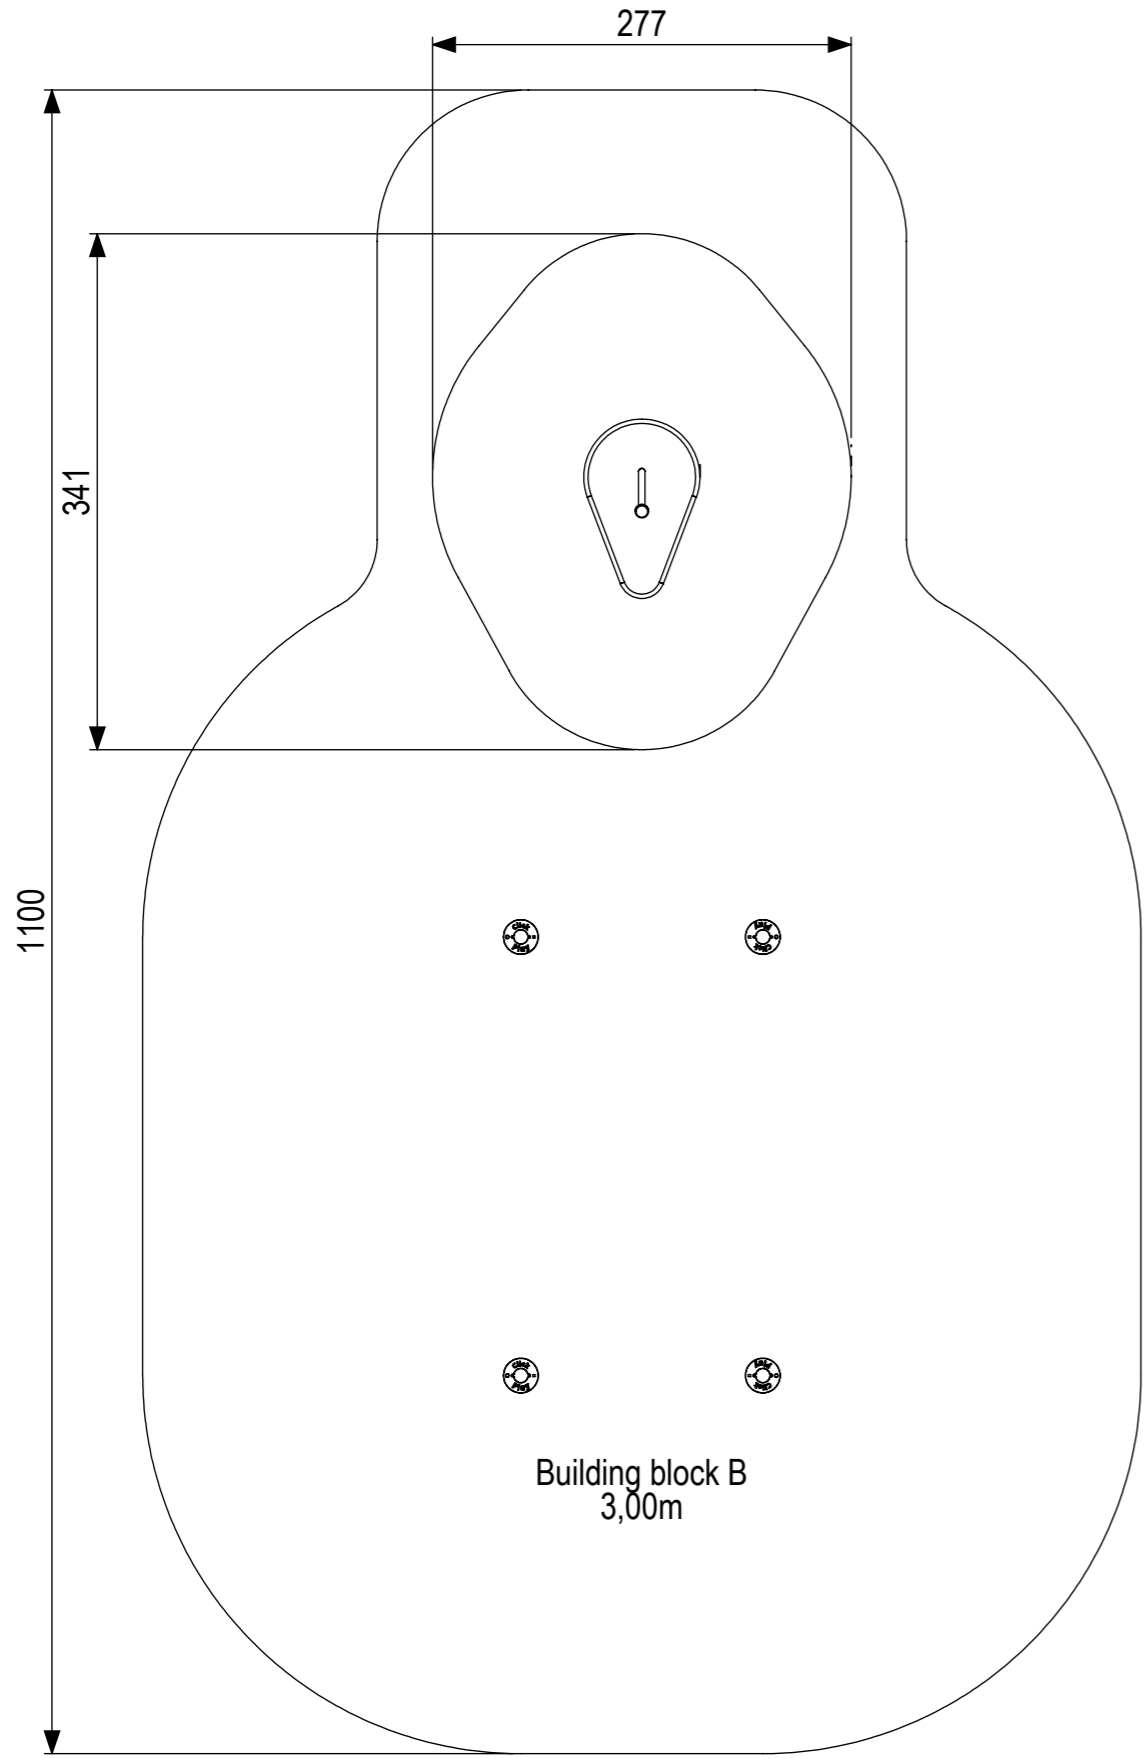

IJSLANDER
 IJslander BV
 Oude Dijk 10
 8096 RK Oldebroek | The Netherlands
 T +31 (0)525 633420 | F +31 (0)525 631067
 info@ijslander.com | www.ijslander.com

benaming/name						Click & Play - Spriet hobbel blad		
proj.	⊕ ⊖	eenheid/unit	getekend/drawn	datum/date	naam/name	paraaf/signature		
		cm		7-4-2021	PT			
schaal/scale	tekeningnummer/drawingnumber			blad/sheet	wijz./rev.	form./size		
1:20	CP-1832-R01-INS			1-2	-	A3		

Building block B
3,00m

Building block C
3,00m

Building Block C mini
1,20m

Plaatsing volgens NEN-EN 1176 blijft van kracht.

 IJSLANDER Ijlander BV Oude Dijk 10 8096 RK Oldebroek The Netherlands T +31 (0)525 633420 F +31 (0)525 631067 info@ijlander.com www.ijlander.com	benaming/name					Click & Play - Spriet hobbel blad		
	proj.	eenheid/unit	datum	naam	paraaf	blad/sheet	wijz./rev.	form./size
		cm	7-4-2021	PT	signature			
schaal/scale	tekeningnummer/drawingnumber							
1:50	CP-1832-R01-INS							