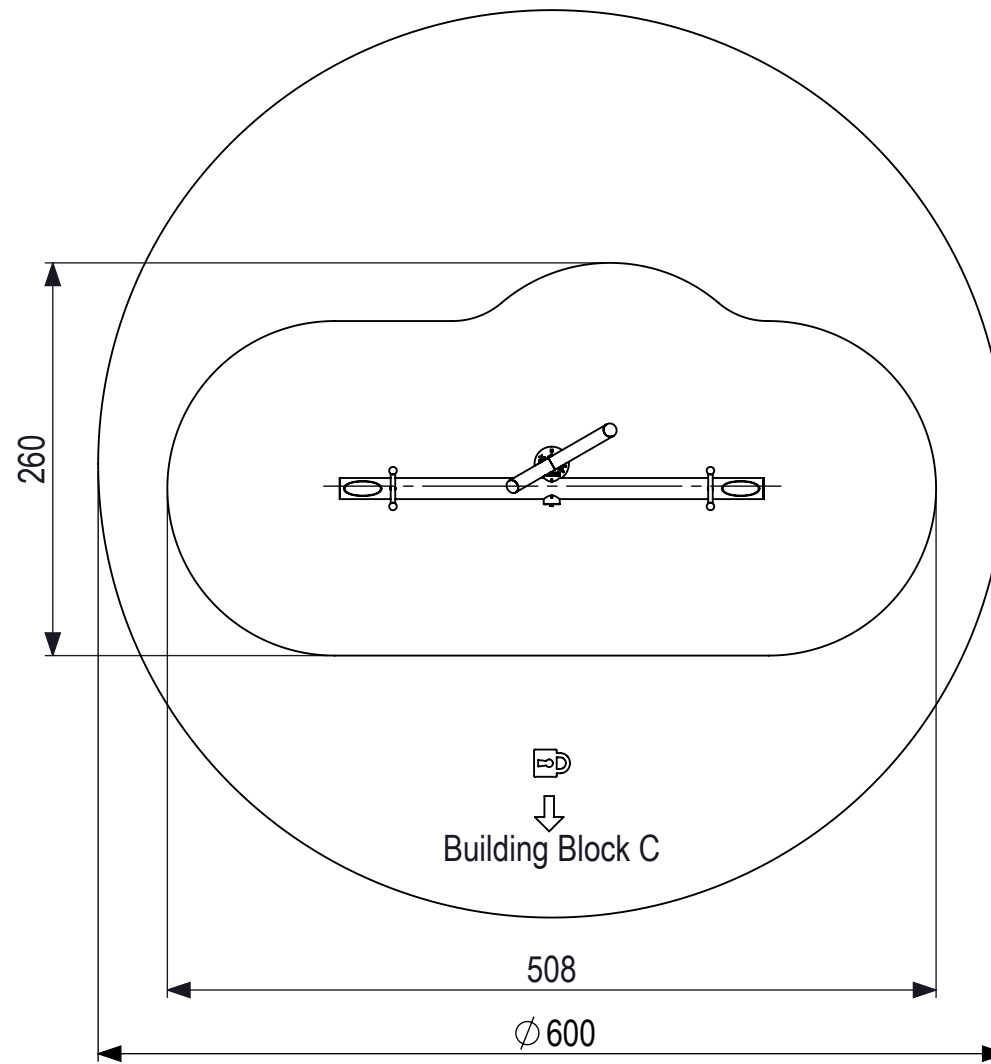

Plaatsing volgens NEN-EN 1176 blijft van kracht.

 IJSLANDER		IJslander BV Oude Dijk 10 8096 RK Oldebroek The Netherlands T +31 (0)525 633420 F +31 (0)525 631067 info@ijslander.com www.ijslander.com		benaming/name			
		Click & Play - Spriet wip					
proj.		eenheid/unit	getekend/drawn	datum/date	naam/name	paraaf/signature	
schaal/scale 1:50	tekeningnummer/drawingnumber CP-1822-R03-INS	cm	drawn	17-12-2019	PT		
		blad/sheet	wijz./rev.	form./size			
		2 - 2	-	A3			