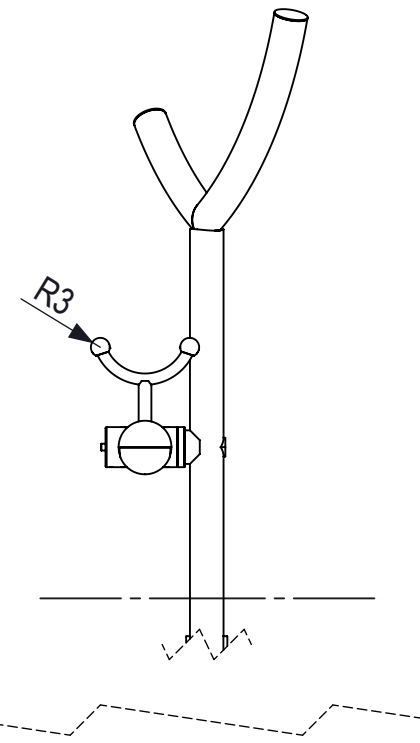

Maaiveld

IJSLANDER

IJslander BV
Oude Dijk 10
8096 RK Oldebroek | The Netherlands
T +31 (0)525 633420 | F +31 (0)525 631067
info@ijslander.com | www.ijslander.com

benaming/name		Click & Play - Spriet wip				
proj.	⊕ ⊖	eenheid/unit	getekend/drawn	datum/date	naam/name	paraaf/signature
		cm		17-12-2019	MV	
schaal/scale	tekeningnummer/drawingnumber			blad/sheet	wijz./rev.	form./size
1:20	CP-1822-R03-INS			1 - 2	-	A3