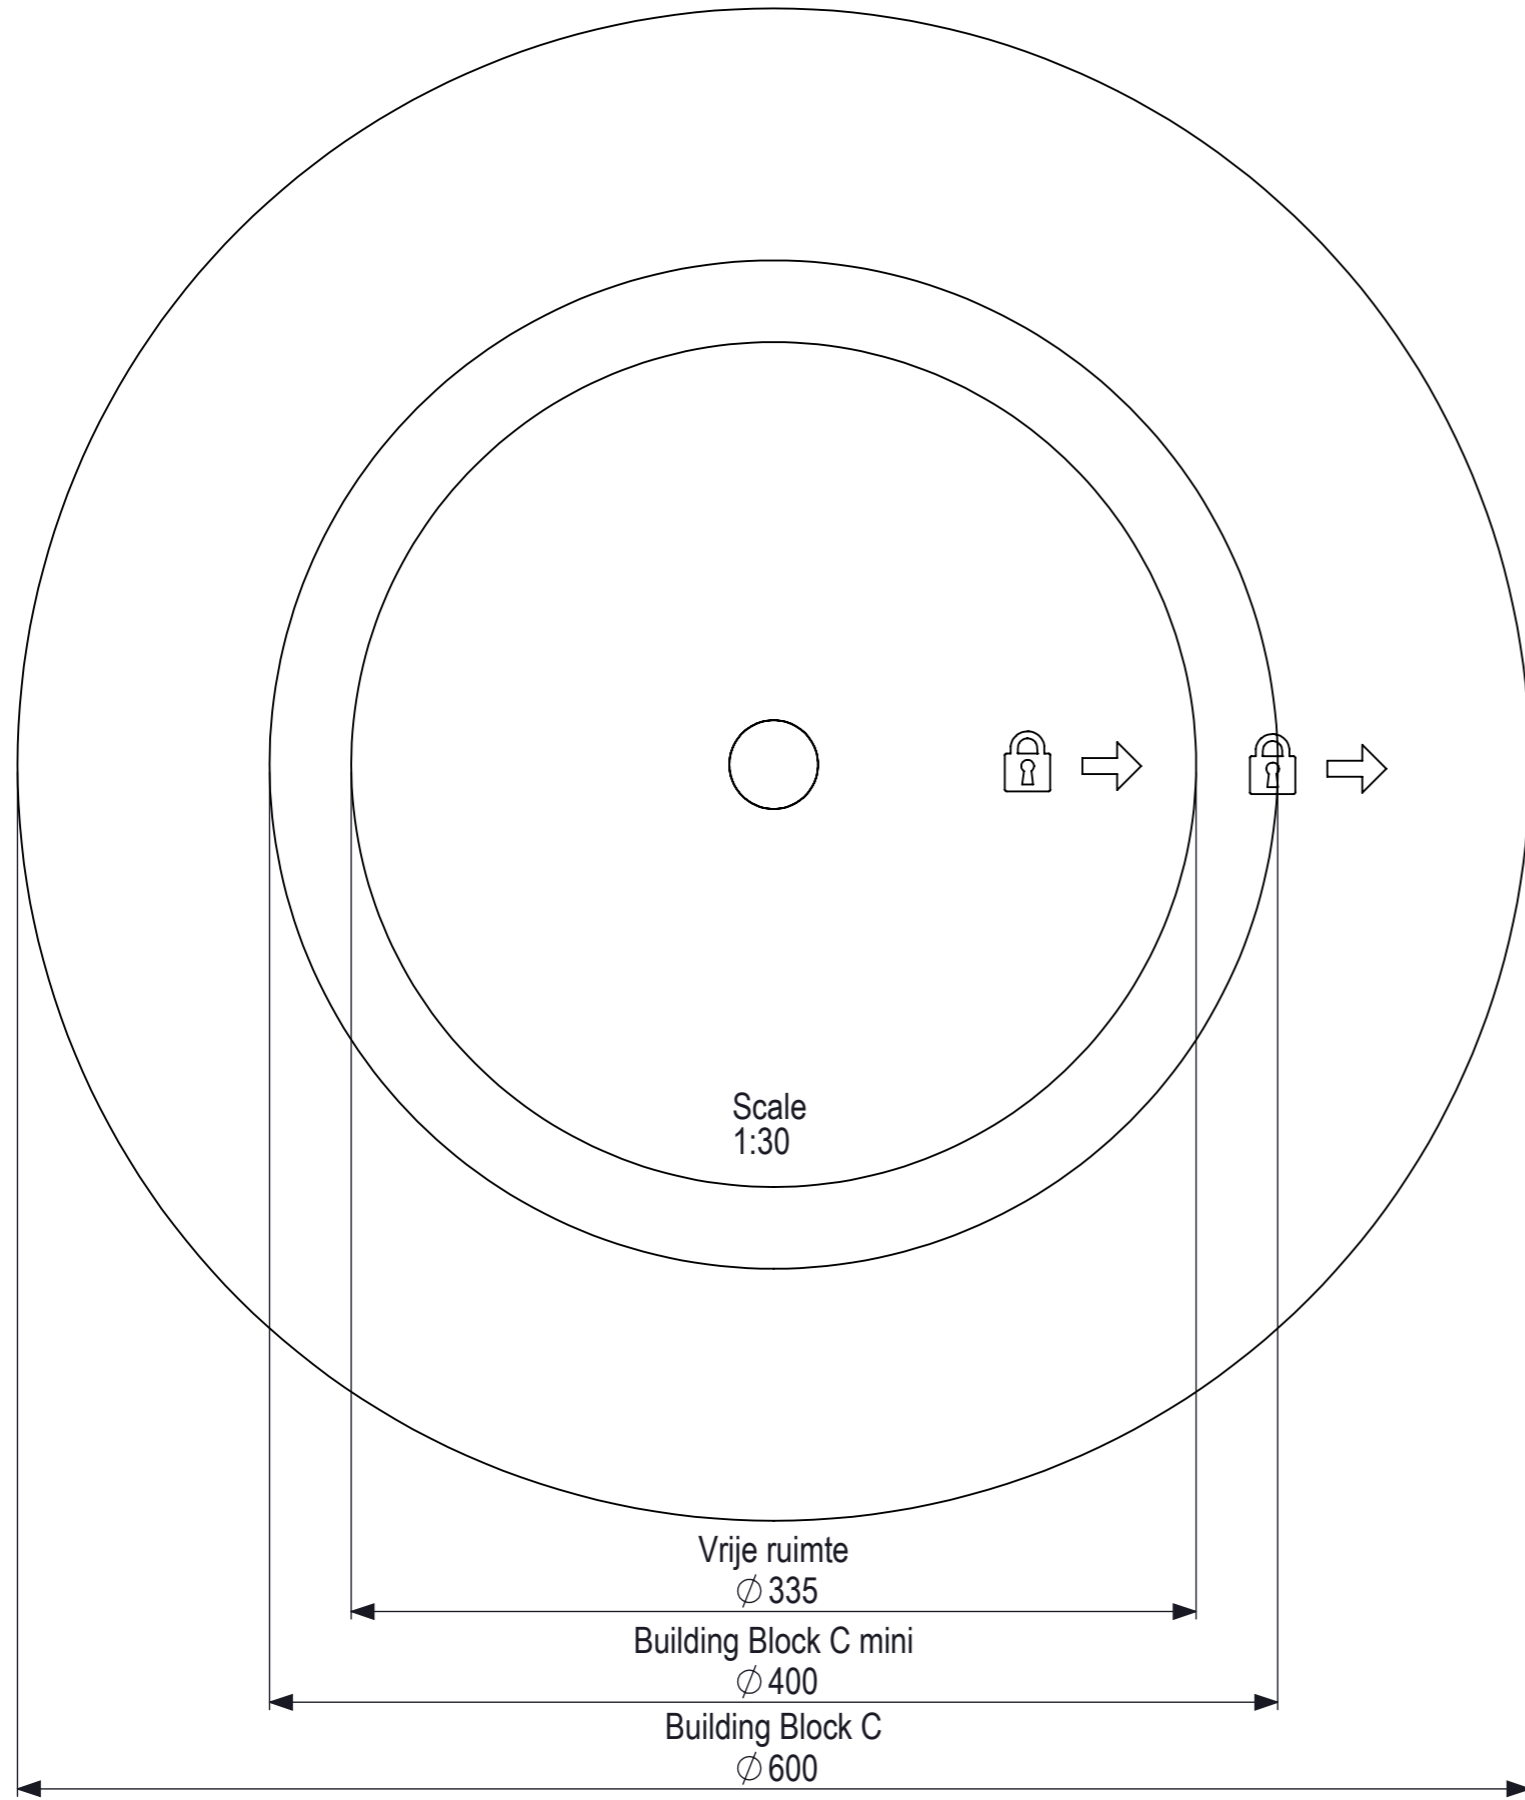

2	1	Lassamenstelling bovenkant draaikogel	945417				
1	1	Lagerpot en staander tbv kleine spinners	945408				
Posnr.	Aantal	Beschrijving	Tekening nummer				
		Click & Play Draaikogel					
 IJSLANDER IJslander BV Oude Dijk 10 8096 RK Oldebroek The Netherlands T +31 (0)525 633420 F +31 (0)525 631067 info@ijslander.com www.ijslander.com		proj.		eenheid/unit	datum	naam	paraaf
			cm	15-12-2020		signature	
schaal/scale		tekeningnummer/drawingnumber	blad/sheet	wijz./rev.	form./size		
1:10		CP-1112-R04-INS	1 - 2	-	A3		