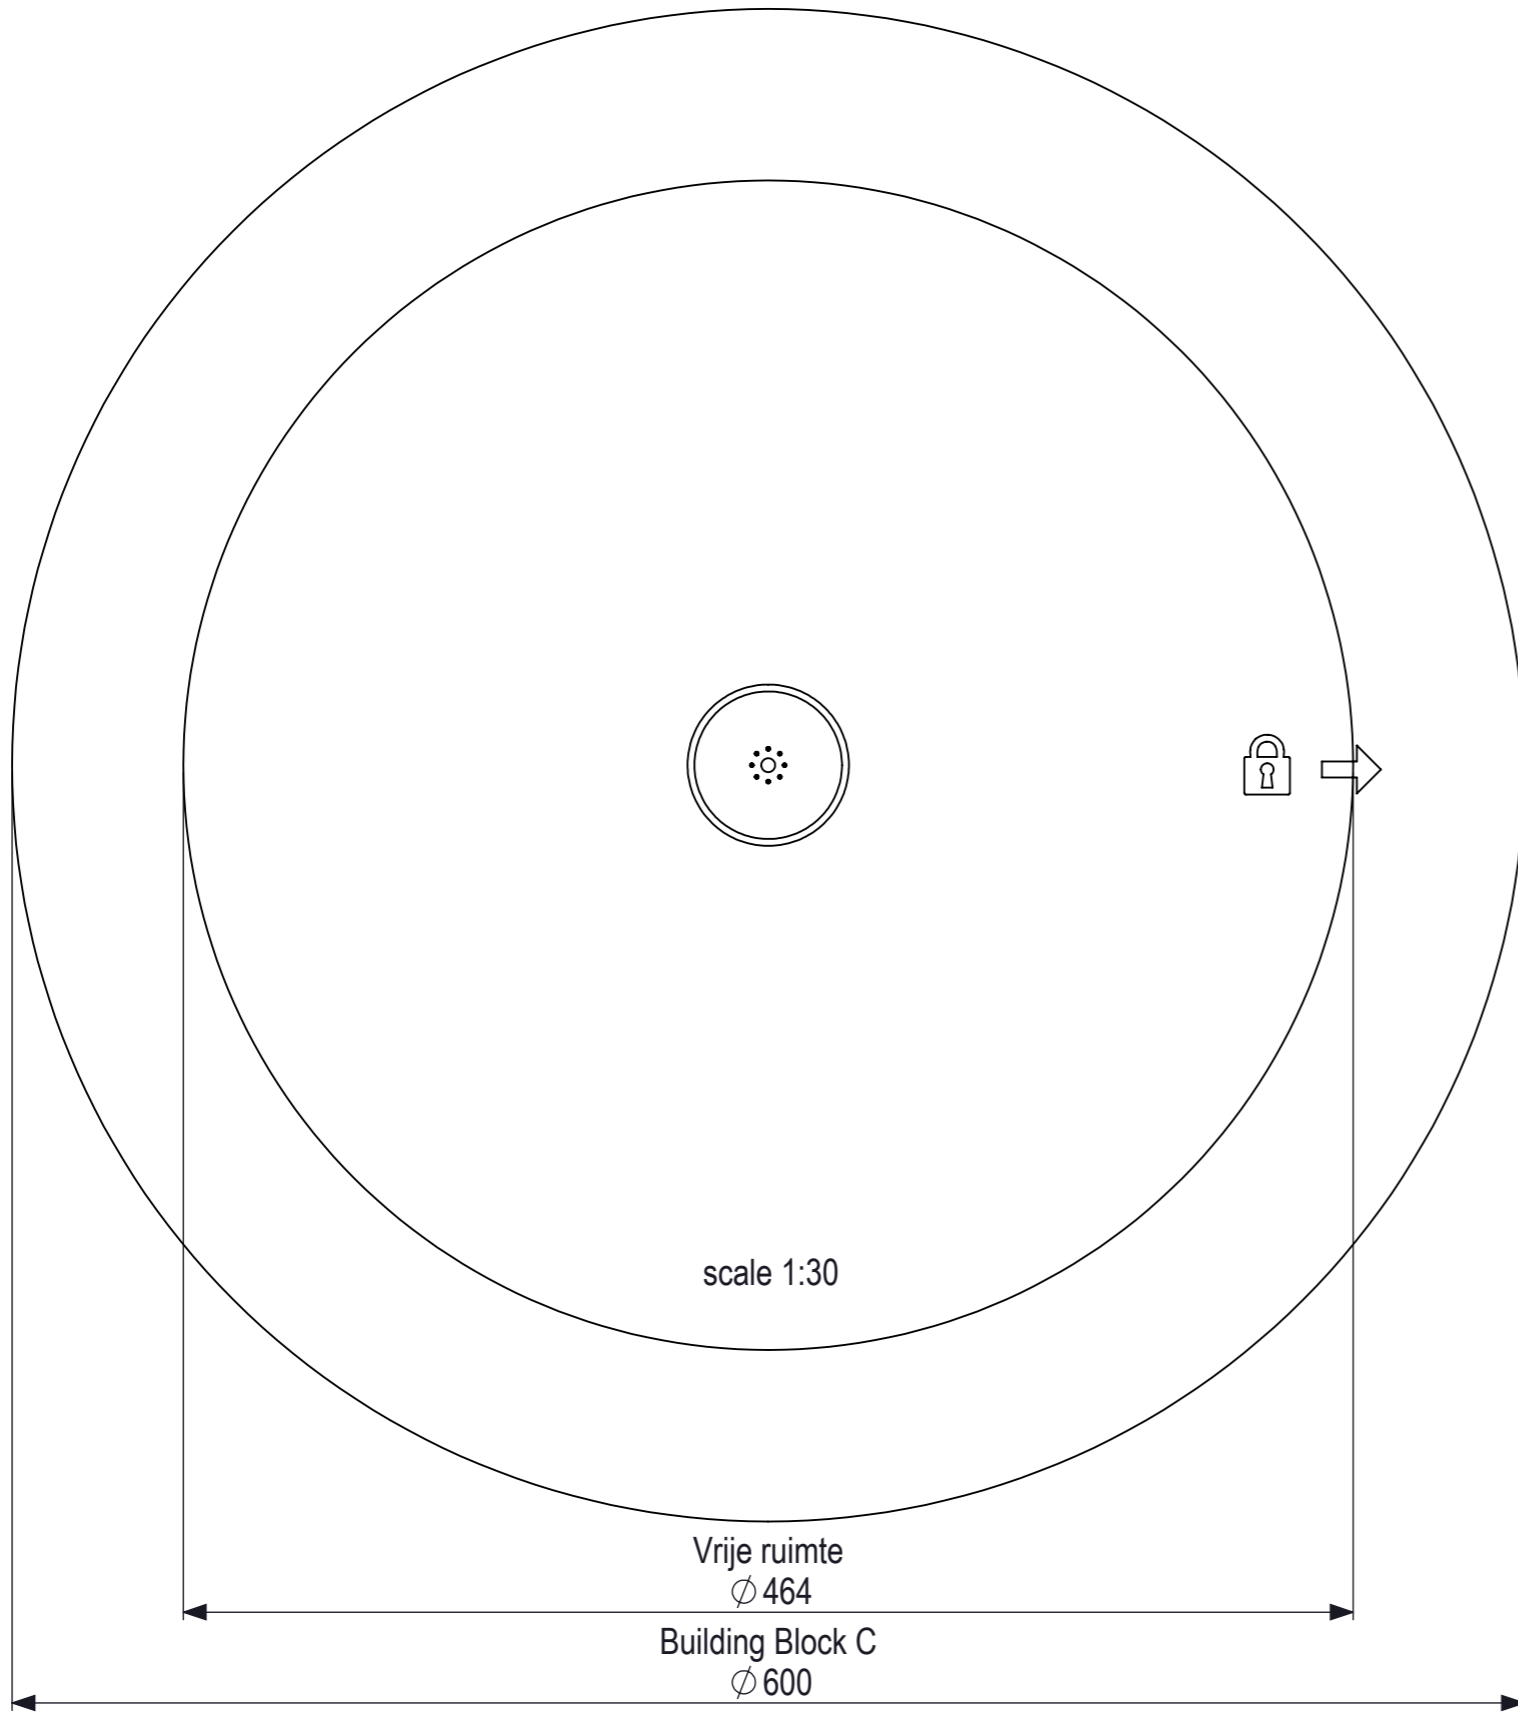

2	1	Lassamenstelling plateau spinner XL	945419									
1	1	Lagerpot en staander tbv kleine spinners	945408									
Posnr.	Aantal	Beschrijving	Tekening nummer									
		benaming/name	Click & Play Spinner XL									
<p>IJSLANDER IJslander BV Oude Dijk 10 8096 RK Oldebroek The Netherlands T +31 (0)525 633420 F +31 (0)525 631067 info@ijslander.com www.ijslander.com</p>	proj.	<table border="1"> <tr> <td> </td> <td>eenheid/unit</td> <td>datum</td> <td>naam</td> <td>paraaf</td> </tr> <tr> <td>cm</td> <td>getekend drawn</td> <td>9-4-2021</td> <td></td> <td>signature</td> </tr> </table>		eenheid/unit	datum	naam	paraaf	cm	getekend drawn	9-4-2021		signature
		eenheid/unit	datum	naam	paraaf							
cm	getekend drawn	9-4-2021		signature								
<table border="1"> <tr> <td> schaal/scale 1:10 </td> <td> tekeningnummer/drawingnumber CP-1109-R01-INS </td> <td> blad/sheet 1-2 </td> <td> wijz./rev. - </td> <td> form./size A3 </td> </tr> </table>	schaal/scale 1:10	tekeningnummer/drawingnumber CP-1109-R01-INS	blad/sheet 1-2	wijz./rev. -	form./size A3							
schaal/scale 1:10	tekeningnummer/drawingnumber CP-1109-R01-INS	blad/sheet 1-2	wijz./rev. -	form./size A3								