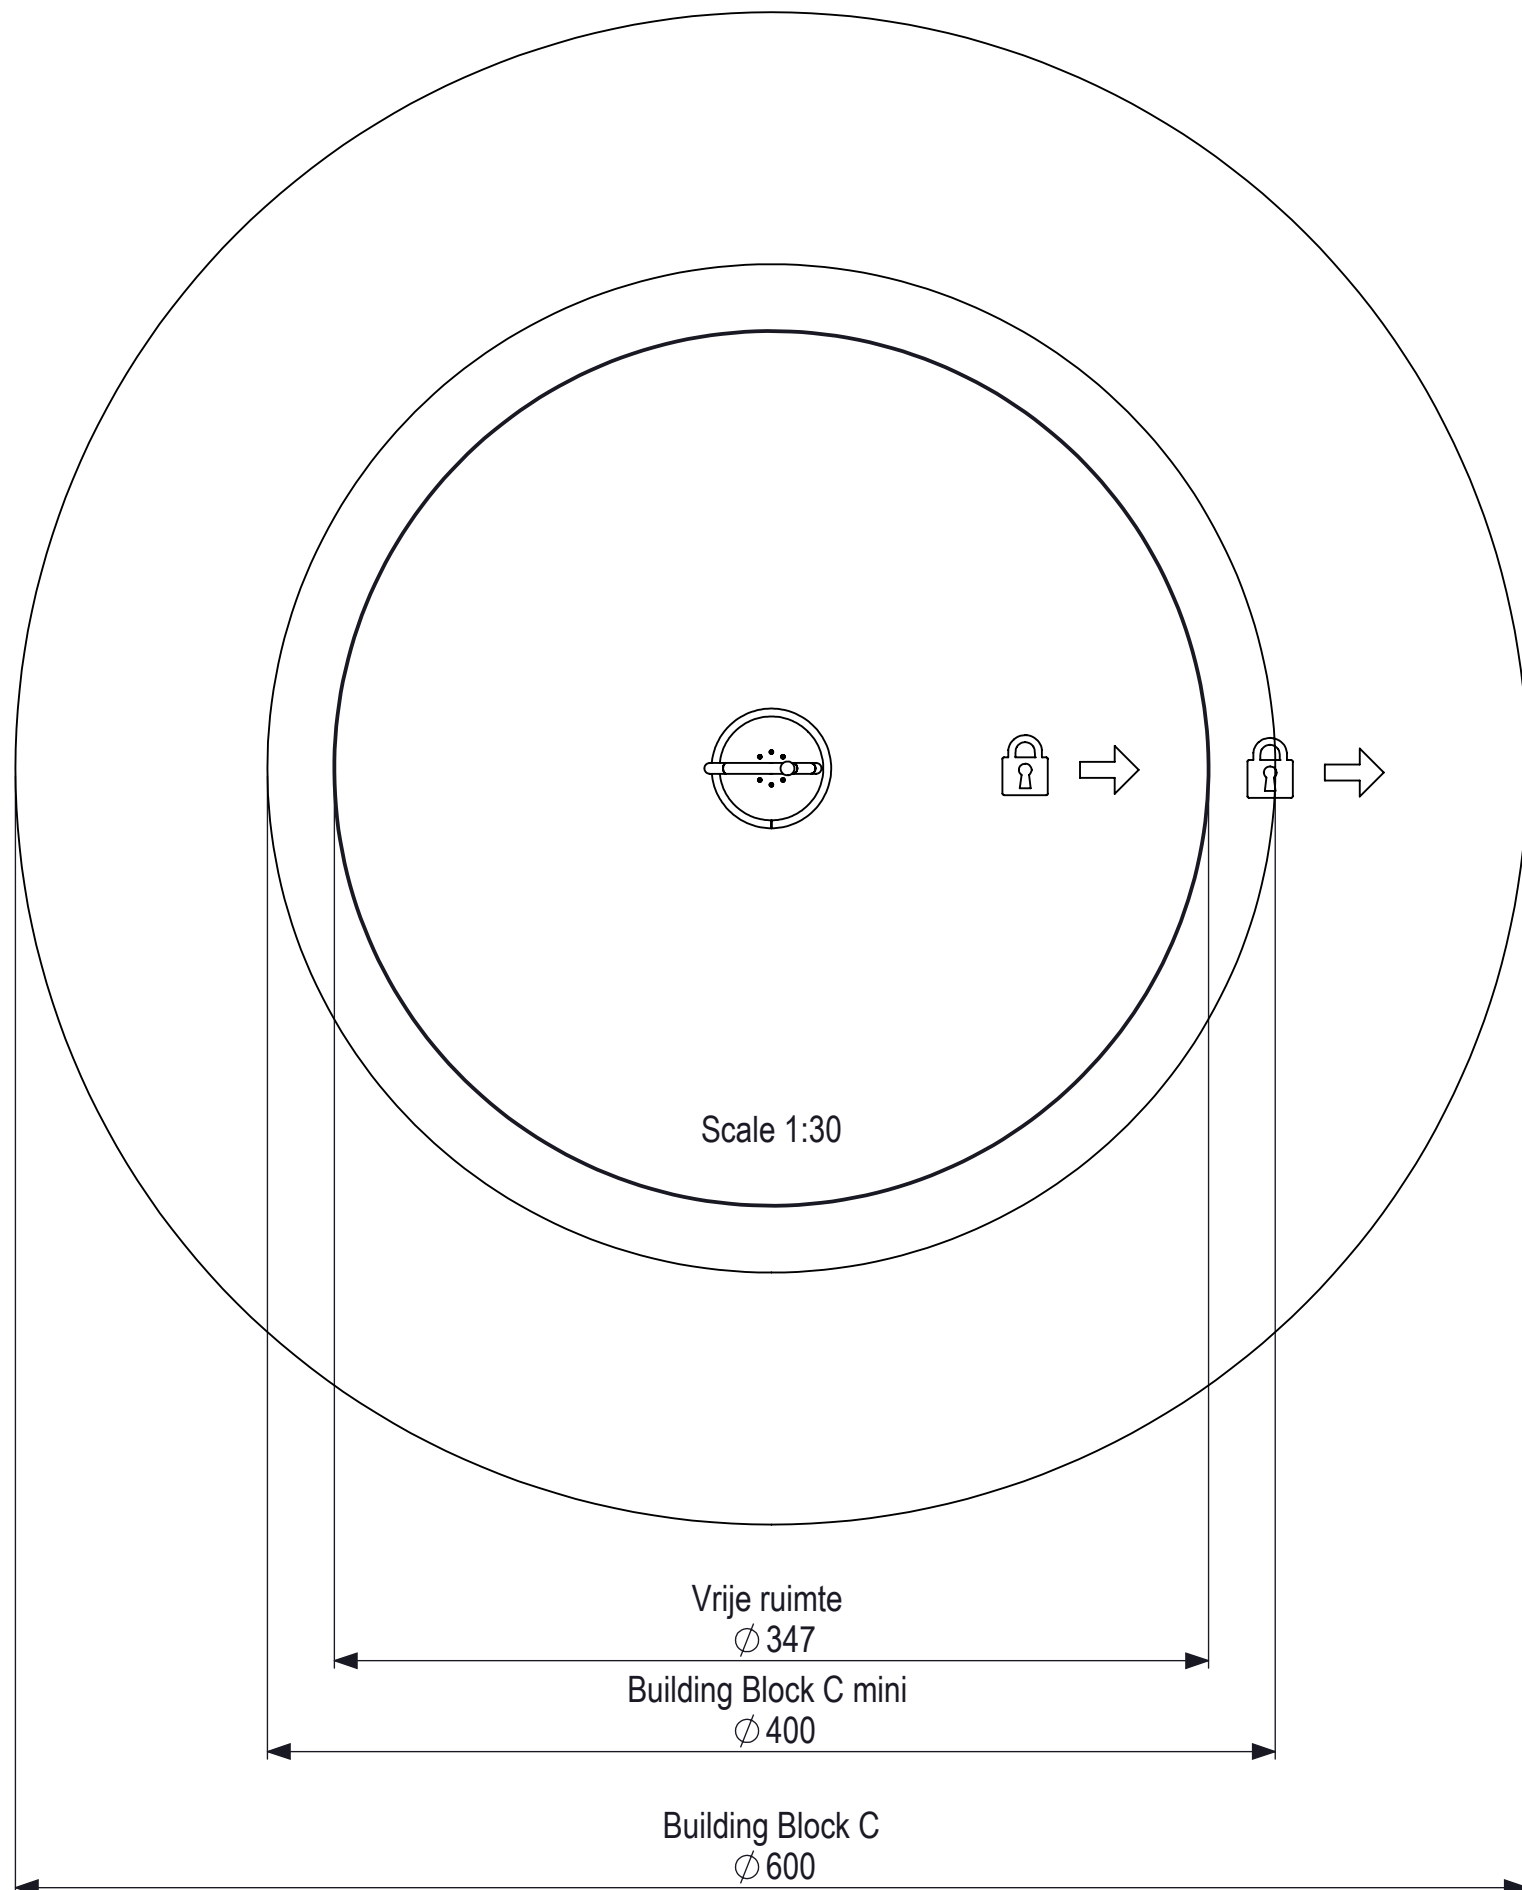

2	1	Lassamenstelling plateau spinner	945413
1	1	Lagerpot en staander tbv kleine spinners	945408
Posnr.	Aantal	Beschrijving	Tekening nummer
		Click & Play Spinner	
 <p>IJSLANDER IJslander BV Oude Dijk 10 8096 RK Oldebroek The Netherlands T +31 (0)525 633420 F +31 (0)525 631067 info@ijslander.com www.ijslander.com</p>		benaming/name Click & Play Spinner	
proj. 		eenheid/unit cm	datum 15-12-2020
schaal/scale 1:15		getekend drawn	naam name
		tekeningnummer/drawingnumber CP-1101-R04-INS	paraaf signature
		blad/sheet 1 - 2	wijz./rev. -
			form./size A3