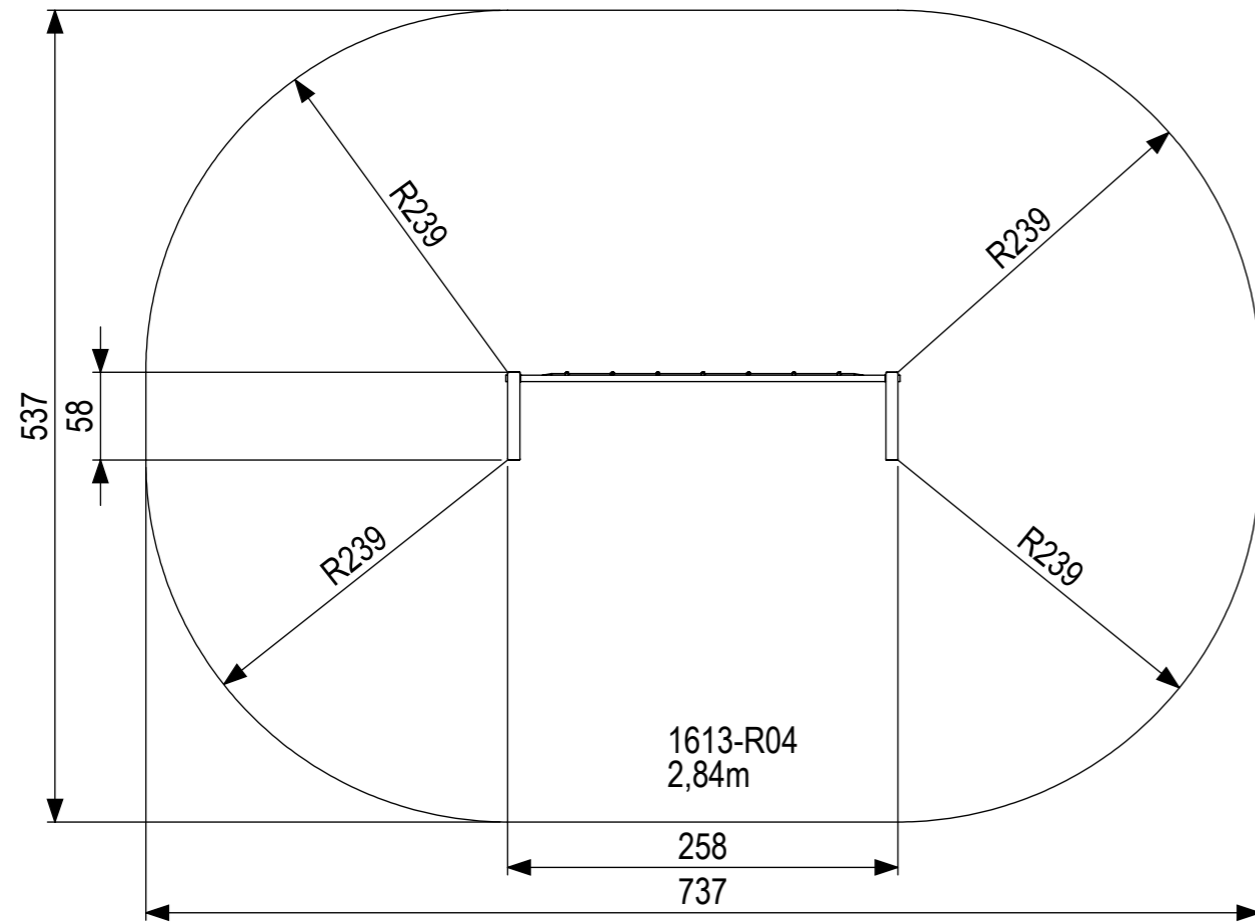

IJSLANDER	IJslander BV Oude Dijk 10 8096 RK Oldebroek | The Netherlands T +31 (0)525 633420 | F +31 (0)525 631067 info@ijslander.com | www.ijslander.com		benaming/name Bar Forz Climbing Wall			
	proj. 	eenheid/unit cm	getekend drawn MH	datum date 8-7-2021	naam name MH	paraaf signature
	schaal/scale 1:50	tekeningnummer/drawingnumber 1613-R04-INS		blad/sheet 1 - 1	wijz./rev. -	form./size A3