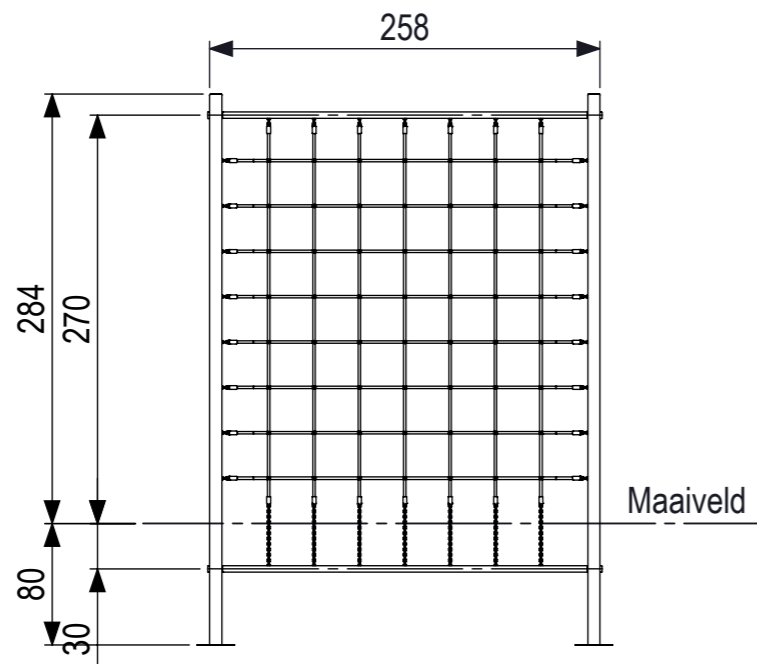

IJSLANDER	IJslander BV Oude Dijk 10 8096 RK Oldebroek | The Netherlands T +31 (0)525 633420 | F +31 (0)525 631067 info@ijslander.com | www.ijslander.com		benaming/name Bar Forz Climbing Wall			
	proj. 	eenheid/unit cm	getekend drawn MH	datum date 8-7-2021	naam name MH	paraaf signature
	schaal/scale 1:50	tekeningnummer/drawingnumber 1613-R04-INS		blad/sheet 1 - 1	wijz./rev. -	form./size A3