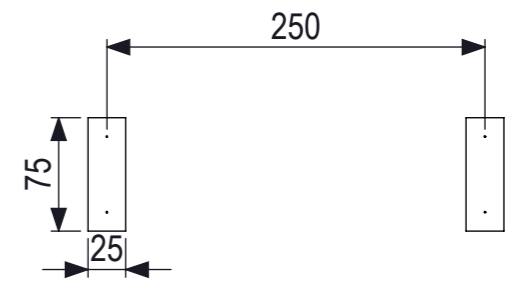

IJSLANDER	IJslander BV Oude Dijk 10 8096 RK Oldebroek | The Netherlands T +31 (0)525 633420 | F +31 (0)525 631067 info@ijslander.com | www.ijslander.com		benaming/name Bar Forz Climbing Wall			
	proj. 	eenheid/unit cm	getekend drawn MH	datum date 8-7-2021	naam name MH	paraaf signature
	schaal/scale 1:50	tekeningnummer/drawingnumber 1613-R04-INS		blad/sheet 1 - 1	wijz./rev. -	form./size A3