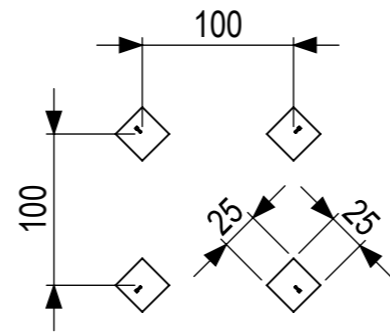

Scale 1:50

Scale 1:50

 <p>IJSLANDER</p>		<p>IJslander BV Oude Dijk 10 8096 RK Oldebroek The Netherlands T +31 (0)525 633420 F +31 (0)525 631067 info@ijslander.com www.ijslander.com</p>		benaming/name <h3>Madera Speelhuisje</h3>		
		proj. 	eenheid/unit cm	datum date 09-01-2017	naam name MvdG	paraaf signature
schaal/scale 1:20		tekeningnummer/drawingnumber 1419A-INS		blad/sheet 1 - 1	wijz./rev. -	form./size A3