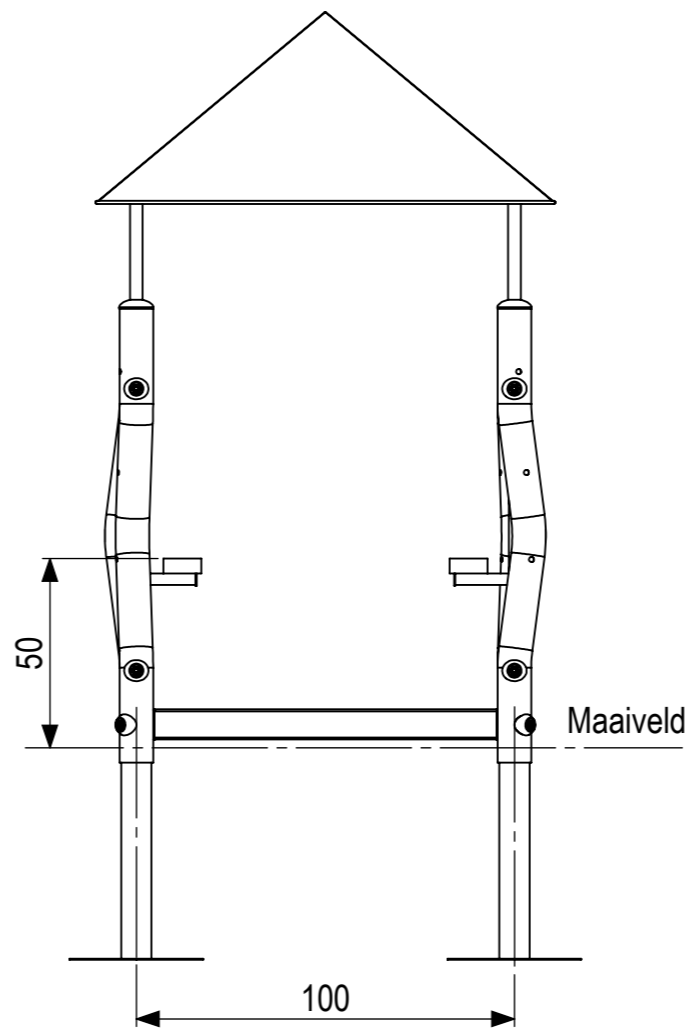

Scale 1:50

Scale 1:50

 <p>IJSLANDER</p>		<p>IJslander BV Oude Dijk 10 8096 RK Oldebroek The Netherlands T +31 (0)525 633420 F +31 (0)525 631067 info@ijslander.com www.ijslander.com</p>		benaming/name <h3>Madera Speelhuisje</h3>		
		proj. 	eenheid/unit cm	datum date 09-01-2017	naam name MvdG	paraaf signature
schaal/scale 1:20		tekeningnummer/drawingnumber 1419A-INS		blad/sheet 1 - 1	wijz./rev. -	form./size A3