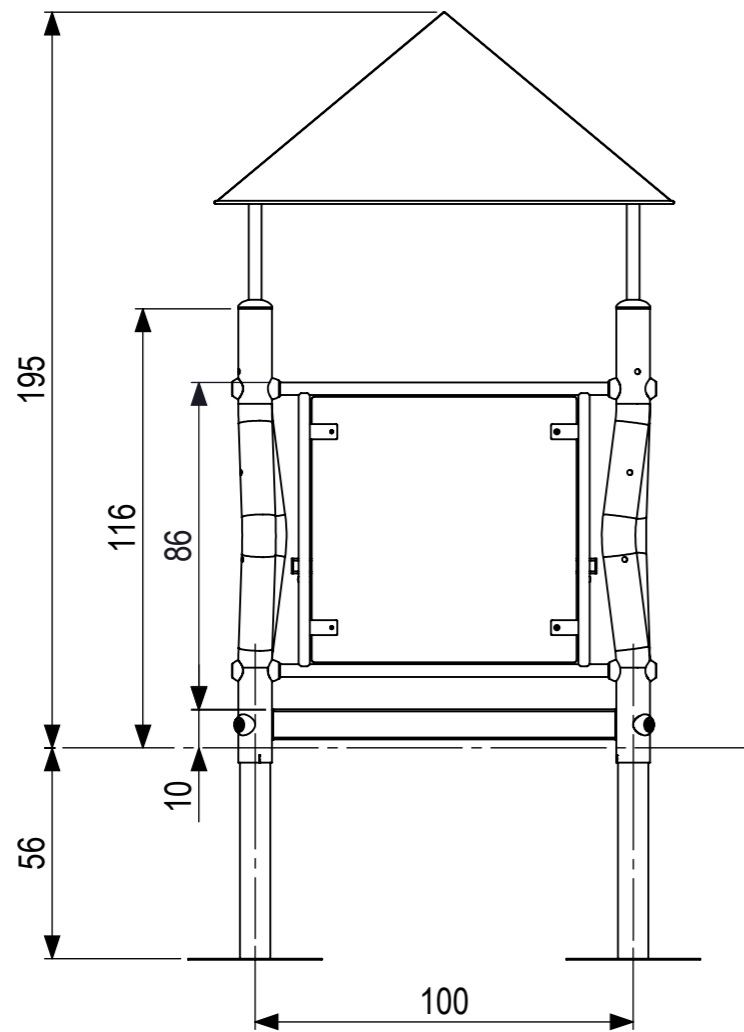

Scale 1:50

Scale 1:50

 <p>IJSLANDER</p>		<p>IJslander BV Oude Dijk 10 8096 RK Oldebroek The Netherlands T +31 (0)525 633420 F +31 (0)525 631067 info@ijslander.com www.ijslander.com</p>		benaming/name <h3>Madera Speelhuisje</h3>		
		proj. 	eenheid/unit cm	datum date 09-01-2017	naam name MvdG	paraaf signature
schaal/scale 1:20		tekeningnummer/drawingnumber 1419A-INS		blad/sheet 1 - 1	wijz./rev. -	form./size A3